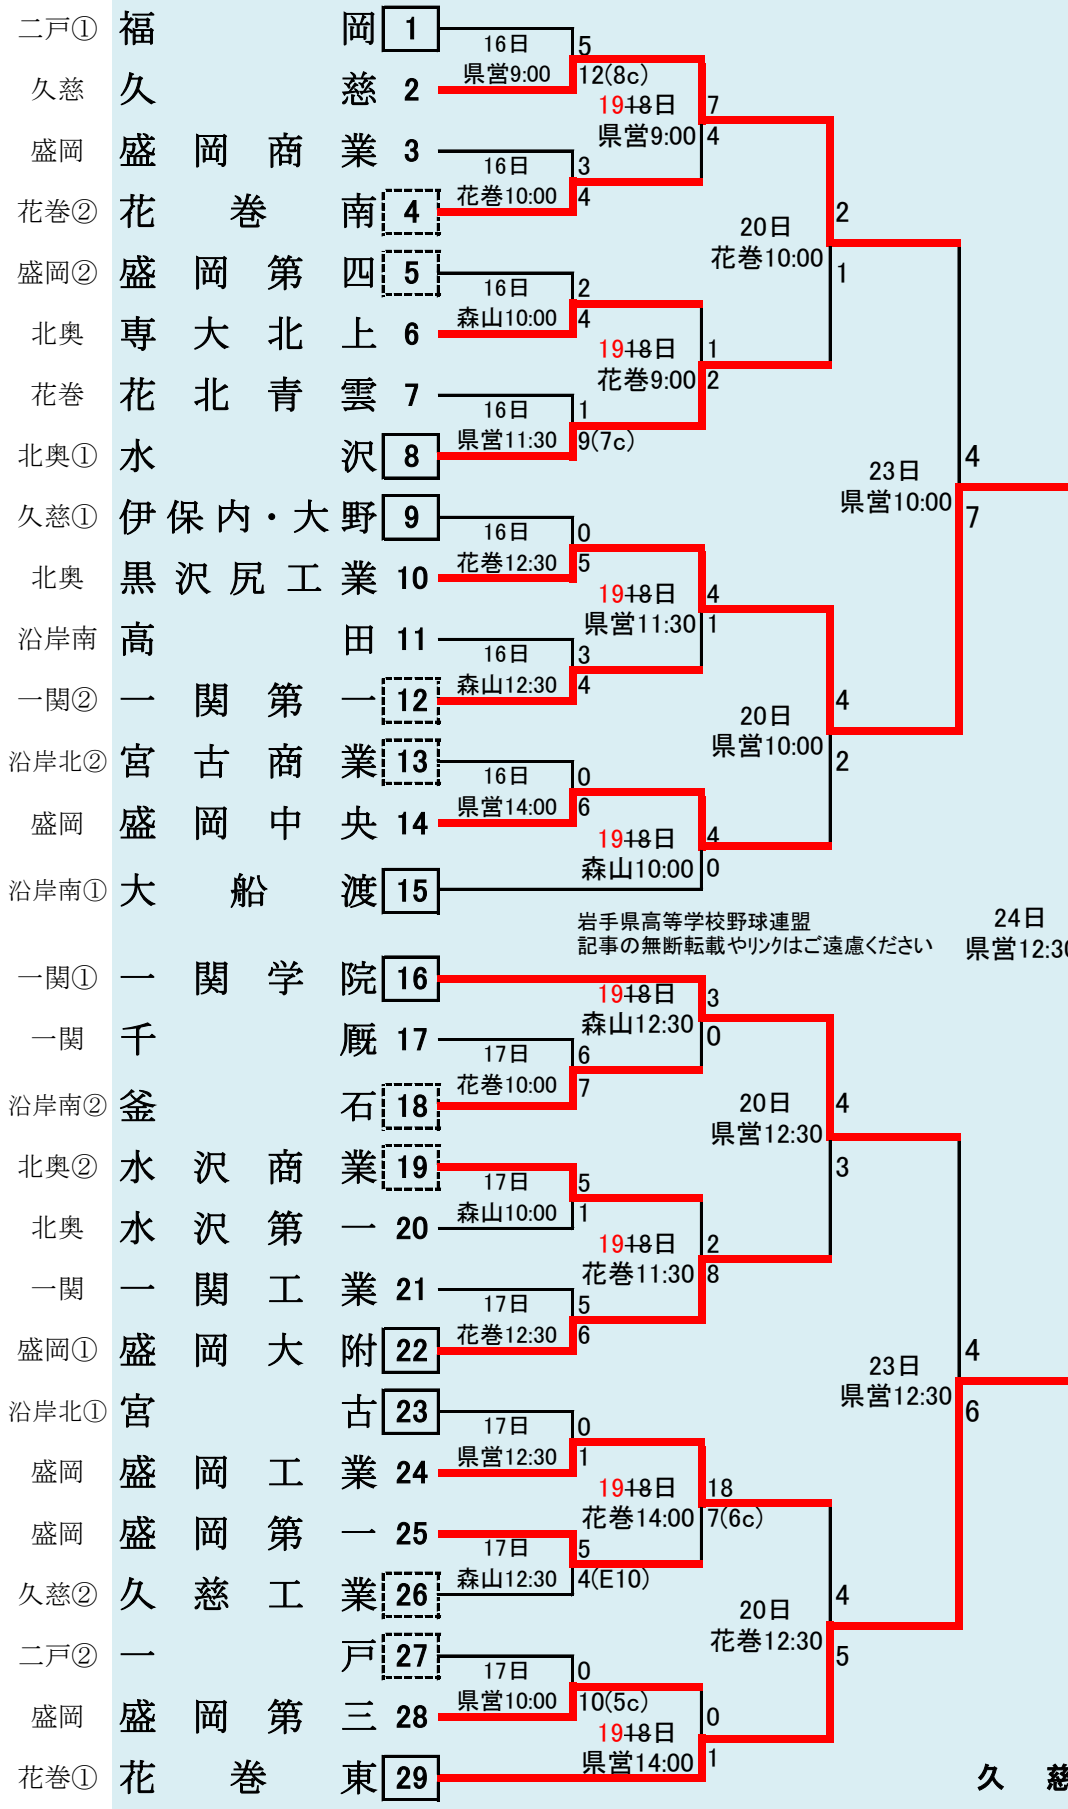

第70回秋季東北地区高等学校野球岩手県大会 組合せ

期日 平成29年
 第1週 9月16日(土)～18日(月)、20日(水)
 第2週 9月23日(土)～24日(日)
 会場 岩手県営野球場
 花巻球場
 金ヶ崎森山総合公園野球場
 開会式 平成29年9月15日(金)15:00岩手県営野球場
 雨天時：1塁側室内練習場
 抽選会 平成29年9月8日(火)15:30～盛工百年館
 ※上位3チームは10月13日から18日まで福島県(県営あづま球場 郡山市ヨーク開成山スタジアム)で開催される東北大会に出場。

選手宣誓 盛岡大学附属高校野球部
 主将 伊藤 大智 (いとう だいち)君

東北大会 岩手県代表校
 第1代表 花巻東
 第2代表 黒沢尻工業
 第3代表 一関学院

地区第一代表 (実線枠)
 地区第二代表 (点線枠)

優勝 花巻東高等学校
 (3年ぶり9回目)

赤字訂正済み(18日の順延による変更)

久慈 3位決定戦
 24日 3
 一関学院 県営10:00 15

連合の伊保内・大野は「伊保内高校と大野高校」