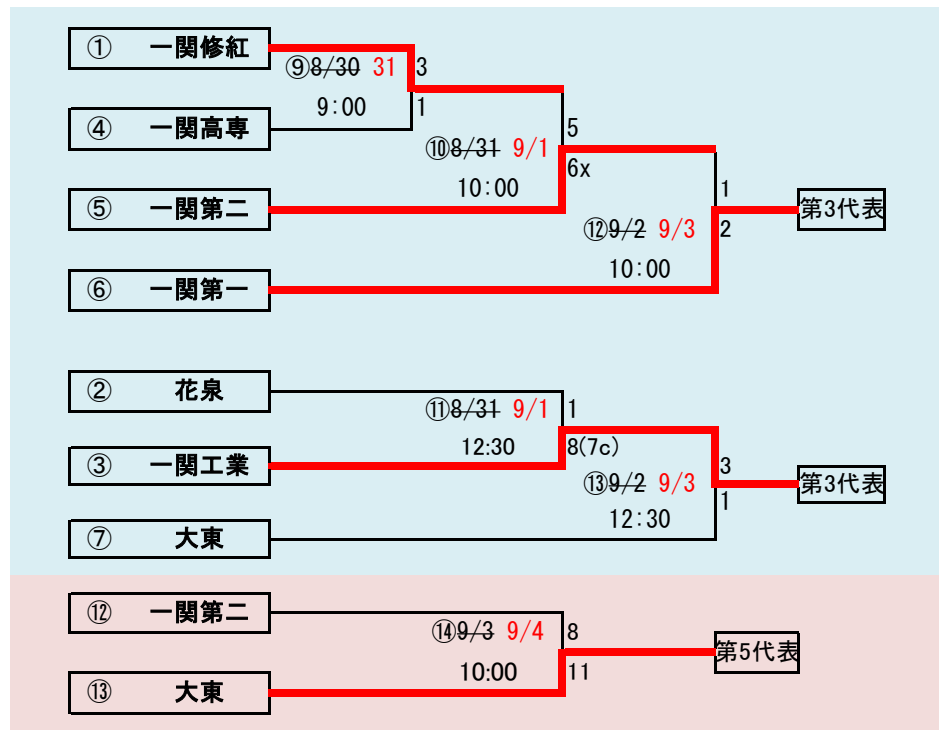

- ①順位は勝敗順位とする
 ②勝敗の順位がつかない場合、以下の優先順位で決定する
 ア 当該チームの対戦成績
 イ 総失点の少ないチーム
 ウ 得失点差の大きいチーム

第69回秋季東北地区高等学校野球
 岩手県大会二戸地区予選
 会場
 二戸市大平球場
 平成28年8月27日～9月3日
 抽選8月18日

代表3

- ①福岡
 ②伊保内
 ③軽米

下のタブで地区が切り替わります

8月30日迷走台風10号接近のため順延(青字訂正済み)
 8月28日12:30 Fの試合は引分け再試合
 再試合は29日他日程変更あり(赤字変更済み)

第69回秋季東北地区高等学校野球
 岩手県大会盛岡地区予選

会場
 岩手県営球場
 八幡平市総合運動公園野球場
 平成28年8月27日～9月3日 抽選8月17日

岩手県高野連 記事の無断転載・リンクはご遠慮ください

台風10号(ライオンロック)の接近が予想されるため30日順延(29日決定：赤字訂正済み)

下のタブで地区が切り替わります

第69回秋季東北地区高等学校野球 岩手県大会花巻地区予選

会場

花巻球場

平成28年8月27日・30日・9月3日

抽選 8月17日

翔南前沢連は「北上翔南・前沢連合」
 迷走台風10号の接近が予想されるため30日順延(29日決定：赤字訂正済み)

記事等の無断転載はご遠慮下さい

下のタブで地区が切り替わります

第69回秋季東北地区高等学校野球
 岩手県大会北奥地区予選

会場
 森山総合公園野球場
 北上市民江釣子野球場
 平成28年8月27日～9月3日
 抽選8月18日

台風10号の接近が予想されるため30日順延(29日決定:赤字訂正済み)

下のタブで地区が切り替わります

第69回秋季東北地区高等学校野球
岩手県大会一関地区予選
会場
唐梅館総合公園東山球場
8月27日～9月3日 抽選8月17日

住田水農連は「住田・水沢農業連合」

岩手県高野連 記事の無断転載・リンクは禁止

下のタブで地区が切り替わります

第69回秋季東北地区高等学校野球 岩手県大会沿岸南地区予選

会場

住田町運動公園野球場