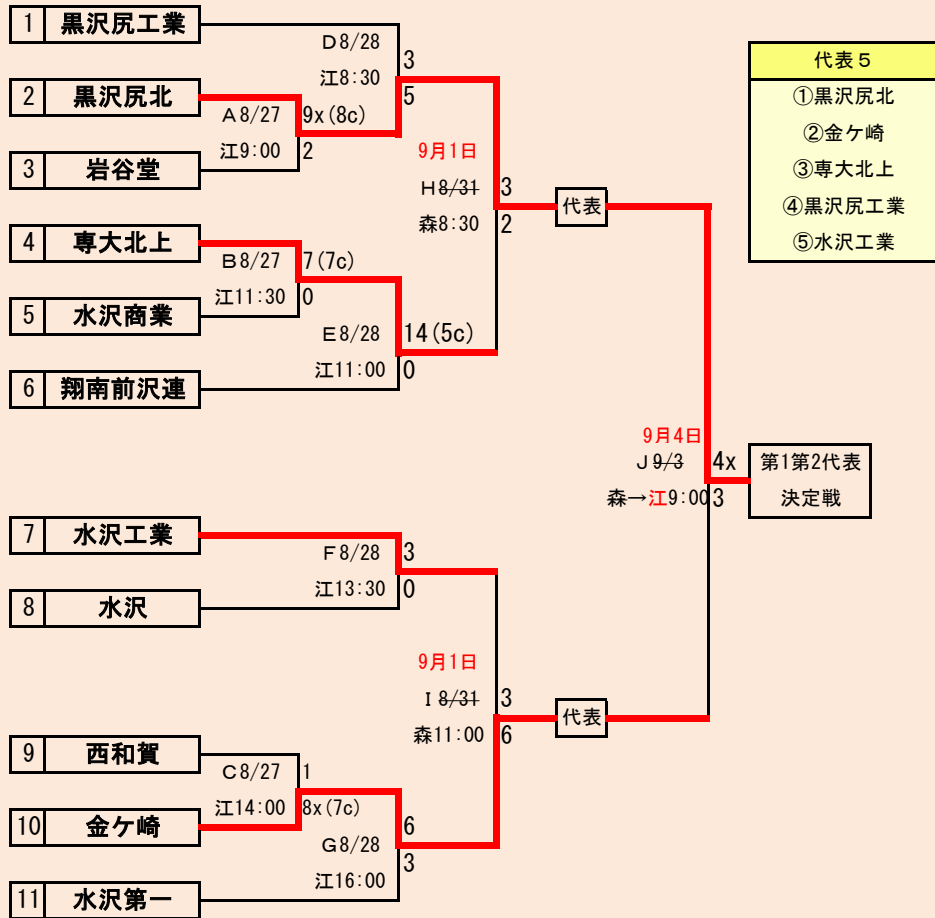

- ①順位は勝敗順位とする
 ②勝敗の順位がつかない場合、以下の優先順位で決定する
 ア 当該チームの対戦成績
 イ 総失点の少ないチーム
 ウ 得失点差の大きいチーム

第69回秋季東北地区高等学校野球
 岩手県大会二戸地区予選
 会場
 二戸市大平球場
 平成28年8月27日～9月3日
 抽選8月18日

代表3

- ①福岡
 ②伊保内
 ③軽米

下のタブで地区が切り替わります

8月30日迷走台風10号接近のため順延(青字訂正済み)
 8月28日12:30 Fの試合は引分け再試合
 再試合は29日他日程変更あり(赤字変更済み)

第69回秋季東北地区高等学校野球
 岩手県大会盛岡地区予選

会場
 岩手県営球場
 八幡平市総合運動公園野球場
 平成28年8月27日～9月3日 抽選8月17日

岩手県高野連 記事の無断転載・リンクはご遠慮ください

台風10号(ライオンロック)の接近が予想されるため30日順延(29日決定：赤字訂正済み)

下のタブで地区が切り替わります

第69回秋季東北地区高等学校野球 岩手県大会花巻地区予選

会場

花巻球場

平成28年8月27日・30日・9月3日

抽選 8月17日

翔南前沢連は「北上翔南・前沢連合」
 迷走台風10号の接近が予想されるため30日順延(29日決定：赤字訂正済み)

記事等の無断転載はご遠慮下さい

下のタブで地区が切り替わります

第69回秋季東北地区高等学校野球
 岩手県大会北奥地区予選

会場
 森山総合公園野球場
 北上市民江釣子野球場
 平成28年8月27日～9月3日
 抽選8月18日

台風10号の接近が予想されるため30日順延(29日決定:赤字訂正済み)