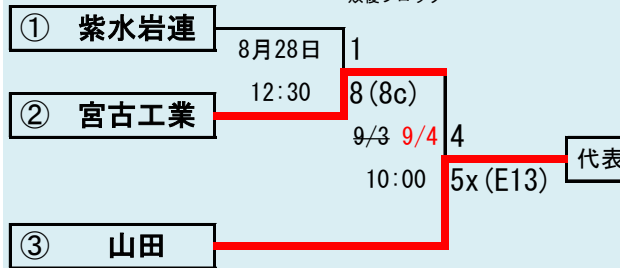

下のタブで地区が切り替わります

第69回秋季東北地区高等学校野球
岩手県大会一関地区予選
会場
唐梅館総合公園東山球場
8月27日～9月3日 抽選8月17日

住田水農連は「住田・水沢農業連合」

岩手県高野連 記事の無断転載・リンクは禁止

下のタブで地区が切り替わります

第69回秋季東北地区高等学校野球 岩手県大会沿岸南地区予選

会場

住田町運動公園野球場

8月28日29日,9月2日3日

抽選8月16日

敗者復活戦

紫水岩連は「紫波総合・宮古水産・岩泉連合」

岩手県高等学校野球連盟
記事等の無断転載はご遠慮下さい

台風10号被害のため9月3日の試合は4日に順延(9/1決定)

下のタブで地区が切り替わります

第69回秋季東北地区高等学校野球
岩手県大会沿岸北地区予選

会場

山田町総合運動公園野球場

平成28年8月27日28日

抽選8月19日

敗復ブロック

予定試合数(抽選会終了時のもの)

地区	球場	8月27日	8月28日	8月29日	8月30日	8月31日	9月1日	9月2日	9月3日	9月4日	9月5日	9月6日	9月7日	9月8日	9月9日	9月10日	9月11日
久慈	野田R	2	2					2	1								
二戸	大平	2	2			2		2	2								
盛岡	県営	2	2	2	2	2		3	1								
	八幡平	2		2	2	2											
花巻	花巻	3			3				3								
北奥	森山				3	4		2	3								
	江釣子	3	4														
一関	東山	2	3		3	2		2	2								
沿岸南	住田		3	3				2	2								
沿岸北	山田	2	2						2								