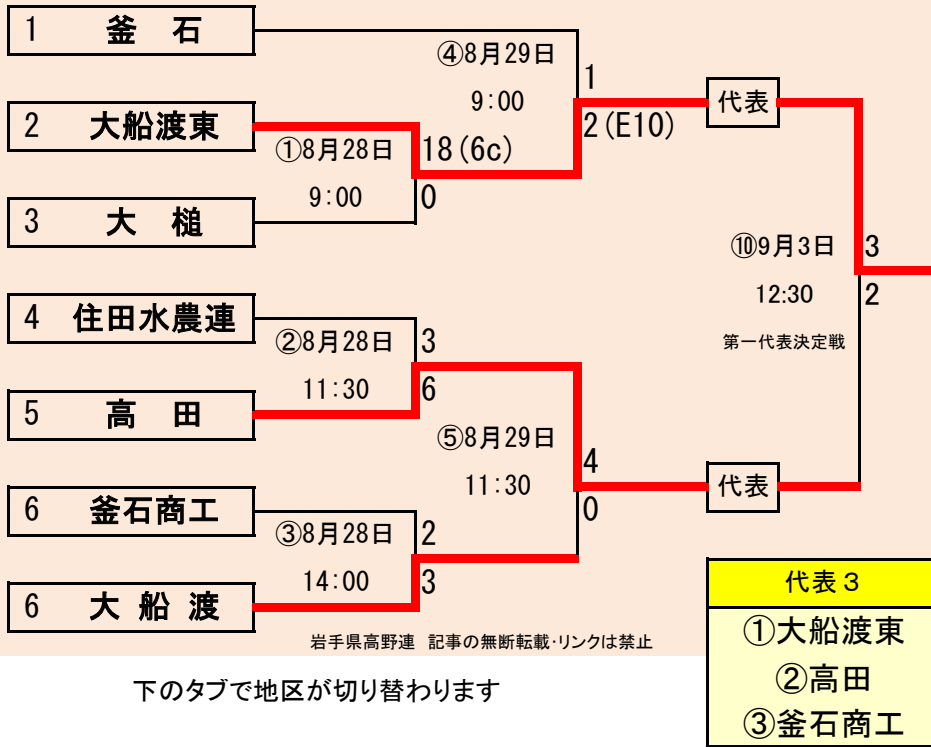

- ①順位は勝敗順位とする
 ②勝敗の順位がつかない場合、以下の優先順位で決定する
 ア 当該チームの対戦成績
 イ 総失点の少ないチーム
 ウ 得失点差の大きいチーム

第69回秋季東北地区高等学校野球
 岩手県大会二戸地区予選
 会場
 二戸市大平球場
 平成28年8月27日～9月3日
 抽選8月18日

代表3

- ①福岡
 ②伊保内
 ③軽米

下のタブで地区が切り替わります

8月30日迷走台風10号接近のため順延(青字訂正済み)
 8月28日12:30 Fの試合は引分け再試合
 再試合は29日他日程変更あり(赤字変更済み)

第69回秋季東北地区高等学校野球
 岩手県大会盛岡地区予選

会場
 岩手県営球場
 八幡平市総合運動公園野球場
 平成28年8月27日～9月3日 抽選8月17日

岩手県高野連 記事の無断転載・リンクはご遠慮ください

台風10号(ライオンロック)の接近が予想されるため30日順延(29日決定：赤字訂正済み)

下のタブで地区が切り替わります

第69回秋季東北地区高等学校野球 岩手県大会花巻地区予選

会場

花巻球場

平成28年8月27日・30日・9月3日

抽選 8月17日

翔南前沢連は「北上翔南・前沢連合」
 迷走台風10号の接近が予想されるため30日順延(29日決定：赤字訂正済み)

記事等の無断転載はご遠慮下さい

下のタブで地区が切り替わります

第69回秋季東北地区高等学校野球
 岩手県大会北奥地区予選

会場
 森山総合公園野球場
 北上市民江釣子野球場
 平成28年8月27日～9月3日
 抽選8月18日

台風10号の接近が予想されるため30日順延(29日決定:赤字訂正済み)

下のタブで地区が切り替わります

第69回秋季東北地区高等学校野球
岩手県大会一関地区予選
会場
唐梅館総合公園東山球場
8月27日～9月3日 抽選8月17日

住田水農連は「住田・水沢農業連合」

岩手県高野連 記事の無断転載・リンクは禁止

下のタブで地区が切り替わります

第69回秋季東北地区高等学校野球 岩手県大会沿岸南地区予選

会場

住田町運動公園野球場