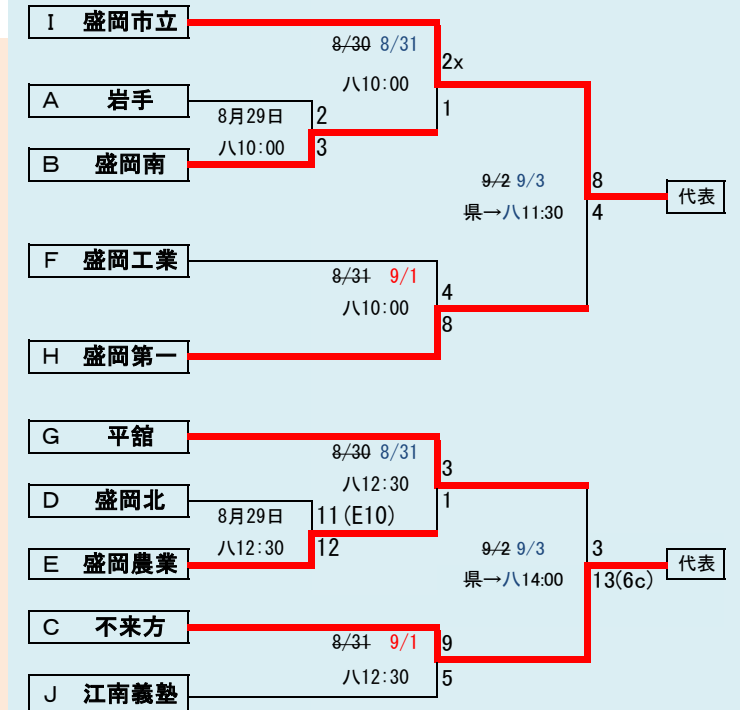

8/30 台風通過予想のため8/31以後の日程を変更(赤字訂正済み)

	伊保内	福岡工業	軽米	一戸葛巻連	福岡	勝	負	分	得	失	順
伊保内		A 8/27 10:00 ○7-3	C 8/28 10:00 ○11-4	F8/319/112:30 ○7-0	J9/3 9/412:30 ●1-8	3	1		26	15	2
福岡工業	A 8/27 10:00 ●3-7		H9/2 9/312:30 ●6-7	I9/3 9/4 10:00 △10-10	D 8/28 12:30 ●0-13		3	1	19	37	5
軽米	C 8/28 10:00 ●4-11	H9/2 9/312:30 ○7-6		B 8/27 12:30 ○11-1	E8/319/110:00 ●0-10	2	2		22	28	3
一戸葛巻連	F8/319/112:30 ●0-7	I9/3 9/410:00 △10-10	B 8/27 12:30 ●1-11		G9/2 9/310:00 ●0-3		3	1	11	31	4
福岡	J9/3 9/412:30 ○8-1	D 8/28 12:30 ○13-0	E8/319/110:00 ○10-0	G9/2 9/310:00 ○3-0		4			34	1	1

- ①順位は勝敗順位とする
 ②勝敗の順位がつかない場合、以下の優先順位で決定する
 ア 当該チームの対戦成績
 イ 総失点の少ないチーム
 ウ 得失点差の大きいチーム

第69回秋季東北地区高等学校野球
 岩手県大会二戸地区予選
 会場
 二戸市大平球場
 平成28年8月27日～9月3日
 抽選8月18日

代表3

- ①福岡
 ②伊保内
 ③軽米

下のタブで地区が切り替わります

8月30日迷走台風10号接近のため順延(青字訂正済み)
 8月28日12:30 Fの試合は引分け再試合
 再試合は29日他日程変更あり(赤字変更済み)

第69回秋季東北地区高等学校野球
 岩手県大会盛岡地区予選

会場
 岩手県営球場
 八幡平市総合運動公園野球場
 平成28年8月27日～9月3日 抽選8月17日

岩手県高野連 記事の無断転載・リンクはご遠慮ください

台風10号(ライオンロック)の接近が予想されるため30日順延(29日決定：赤字訂正済み)

下のタブで地区が切り替わります

第69回秋季東北地区高等学校野球 岩手県大会花巻地区予選

会場

花巻球場

平成28年8月27日・30日・9月3日

抽選 8月17日

翔南前沢連は「北上翔南・前沢連合」
 迷走台風10号の接近が予想されるため30日順延(29日決定：赤字訂正済み)

記事等の無断転載はご遠慮下さい

下のタブで地区が切り替わります

第69回秋季東北地区高等学校野球
 岩手県大会北奥地区予選

会場
 森山総合公園野球場
 北上市民江釣子野球場
 平成28年8月27日～9月3日
 抽選8月18日

台風10号の接近が予想されるため30日順延(29日決定:赤字訂正済み)