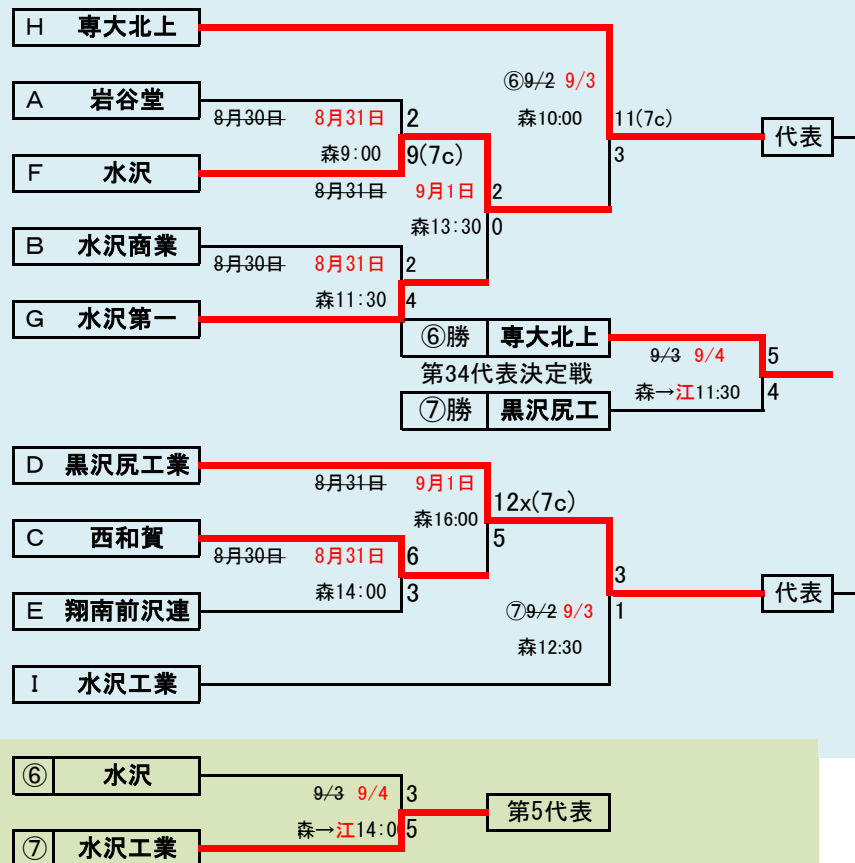

- ①順位は勝敗順位とする
 ②勝敗の順位がつかない場合、以下の優先順位で決定する
 ア 当該チームの対戦成績
 イ 総失点の少ないチーム
 ウ 得失点差の大きいチーム

第69回秋季東北地区高等学校野球
 岩手県大会二戸地区予選
 会場
 二戸市大平球場
 平成28年8月27日～9月3日
 抽選8月18日

代表3

- ①福岡
 ②伊保内
 ③軽米

下のタブで地区が切り替わります

8月30日迷走台風10号接近のため順延(青字訂正済み)
 8月28日12:30 Fの試合は引分け再試合
 再試合は29日他日程変更あり(赤字変更済み)

第69回秋季東北地区高等学校野球
 岩手県大会盛岡地区予選

会場
 岩手県営球場
 八幡平市総合運動公園野球場
 平成28年8月27日～9月3日 抽選8月17日

岩手県高野連 記事の無断転載・リンクはご遠慮ください

台風10号(ライオンロック)の接近が予想されるため30日順延(29日決定：赤字訂正済み)

下のタブで地区が切り替わります

第69回秋季東北地区高等学校野球 岩手県大会花巻地区予選

会場

花巻球場

平成28年8月27日・30日・9月3日

抽選 8月17日

翔南前沢連は「北上翔南・前沢連合」
 迷走台風10号の接近が予想されるため30日順延(29日決定：赤字訂正済み)

記事等の無断転載はご遠慮下さい

下のタブで地区が切り替わります

第69回秋季東北地区高等学校野球
 岩手県大会北奥地区予選

会場
 森山総合公園野球場
 北上市民江釣子野球場
 平成28年8月27日～9月3日
 抽選8月18日

台風10号の接近が予想されるため30日順延(29日決定:赤字訂正済み)

下のタブで地区が切り替わります

第69回秋季東北地区高等学校野球
岩手県大会一関地区予選
会場
唐梅館総合公園東山球場
8月27日～9月3日 抽選8月17日

住田水農連は「住田・水沢農業連合」

岩手県高野連 記事の無断転載・リンクは禁止

下のタブで地区が切り替わります

第69回秋季東北地区高等学校野球 岩手県大会沿岸南地区予選

会場

住田町運動公園野球場