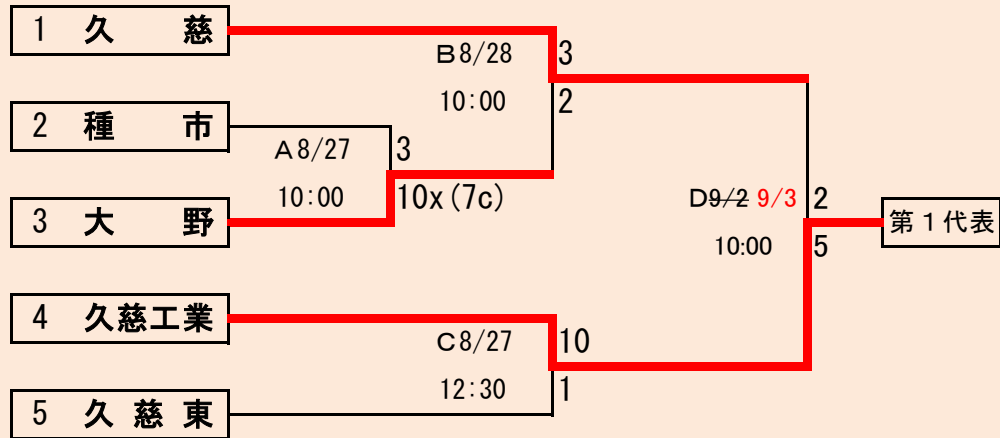

9月2日3日予定の試合は、台風10号通過による被害のため順延(赤字変更済)

第69回秋季東北地区高等学校野球
 岩手県大会久慈地区予選
 会場
 野田ライジングサンスタジアム
 平成28年8月27日～9月3日
 抽選 8月19日

岩手県高等学校野球連盟
 記事等の無断転載はご遠慮下さい

- 代表2
- ①久慈工業
 - ②大野

下のタブで地区が切り替わります

一戸葛巻連は「一戸・葛巻連合」

※延長無し 引分けあり

8/30 台風通過予想のため8/31以後の日程を変更(赤字訂正済み)

	伊保内	福岡工業	軽米	一戸葛巻連	福岡	勝	負	分	得	失	順
伊保内		A 8/27 10:00 ○7-3	C 8/28 10:00 ○11-4	F8/319/112:30 ○7-0	J9/3 9/412:30 ●1-8	3	1		26	15	2
福岡工業	A 8/27 10:00 ●3-7		H9/2 9/312:30 ●6-7	I9/3 9/4 10:00 △10-10	D 8/28 12:30 ●0-13		3	1	19	37	5
軽米	C 8/28 10:00 ●4-11	H9/2 9/312:30 ○7-6		B 8/27 12:30 ○11-1	E8/319/110:00 ●0-10	2	2		22	28	3
一戸葛巻連	F8/319/112:30 ●0-7	I9/3 9/410:00 △10-10	B 8/27 12:30 ●1-11		G9/2 9/310:00 ●0-3		3	1	11	31	4
福岡	J9/3 9/412:30 ○8-1	D 8/28 12:30 ○13-0	E8/319/110:00 ○10-0	G9/2 9/310:00 ○3-0		4			34	1	1

- ①順位は勝敗順位とする
 ②勝敗の順位がつかない場合、以下の優先順位で決定する
 ア 当該チームの対戦成績
 イ 総失点の少ないチーム
 ウ 得失点差の大きいチーム

第69回秋季東北地区高等学校野球
 岩手県大会二戸地区予選
 会場
 二戸市大平球場
 平成28年8月27日～9月3日
 抽選8月18日

代表3

- ①福岡
 ②伊保内
 ③軽米

下のタブで地区が切り替わります

8月30日迷走台風10号接近のため順延(青字訂正済み)
 8月28日12:30 Fの試合は引分け再試合
 再試合は29日他日程変更あり(赤字変更済み)