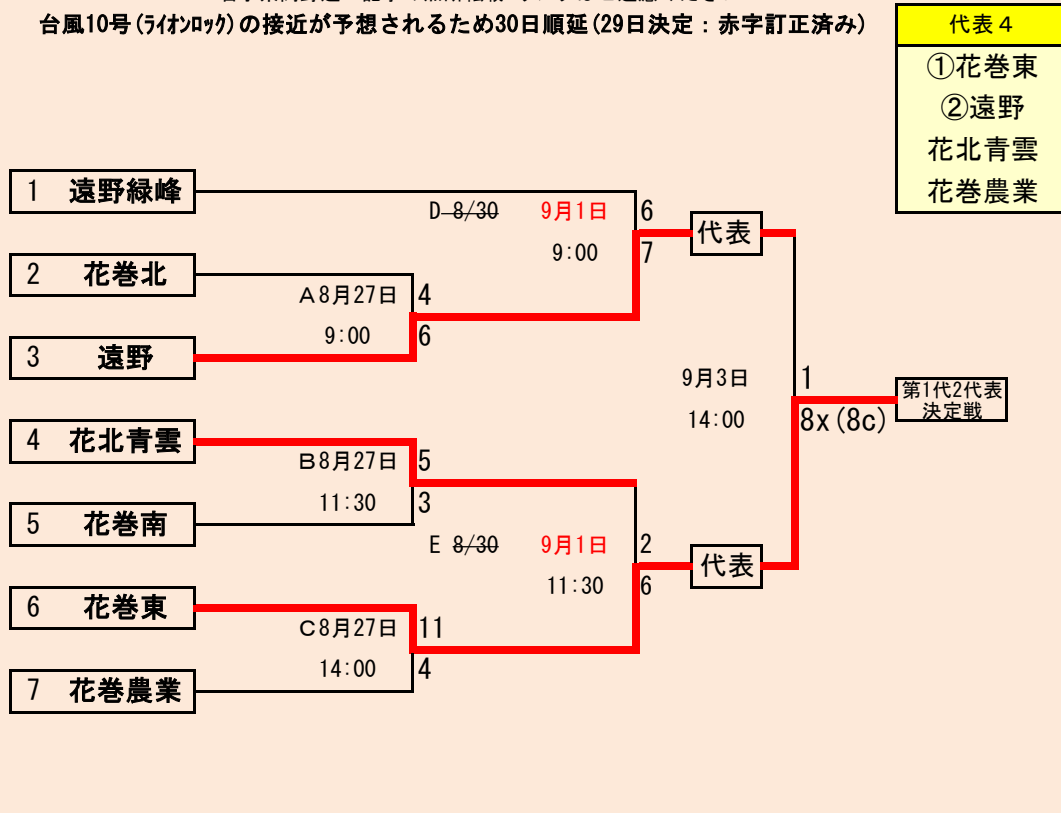

8/30 台風通過予想のため8/31以後の日程を変更(赤字訂正済み)

	伊保内	福岡工業	軽米	一戸葛巻連	福岡	勝	負	分	得	失	順
伊保内		A 8/27 10:00 ○7-3	C 8/28 10:00 ○11-4	F8/319/112:30 ○7-0	J9/3 9/412:30 ●1-8	3	1		26	15	2
福岡工業	A 8/27 10:00 ●3-7		H9/2 9/312:30 ●6-7	I9/3 9/4 10:00 △10-10	D 8/28 12:30 ●0-13		3	1	19	37	5
軽米	C 8/28 10:00 ●4-11	H9/2 9/312:30 ○7-6		B 8/27 12:30 ○11-1	E8/319/110:00 ●0-10	2	2		22	28	3
一戸葛巻連	F8/319/112:30 ●0-7	I9/3 9/410:00 △10-10	B 8/27 12:30 ●1-11		G9/2 9/310:00 ●0-3		3	1	11	31	4
福岡	J9/3 9/412:30 ○8-1	D 8/28 12:30 ○13-0	E8/319/110:00 ○10-0	G9/2 9/310:00 ○3-0		4			34	1	1

- ①順位は勝敗順位とする
 ②勝敗の順位がつかない場合、以下の優先順位で決定する
 ア 当該チームの対戦成績
 イ 総失点の少ないチーム
 ウ 得失点差の大きいチーム

第69回秋季東北地区高等学校野球
 岩手県大会二戸地区予選
 会場
 二戸市大平球場
 平成28年8月27日～9月3日
 抽選8月18日

代表3

- ①福岡
 ②伊保内
 ③軽米

下のタブで地区が切り替わります

8月30日迷走台風10号接近のため順延(青字訂正済み)
 8月28日12:30 Fの試合は引分け再試合
 再試合は29日他日程変更あり(赤字変更済み)

第69回秋季東北地区高等学校野球
 岩手県大会盛岡地区予選

会場
 岩手県営球場
 八幡平市総合運動公園野球場
 平成28年8月27日～9月3日 抽選8月17日

岩手県高野連 記事の無断転載・リンクはご遠慮ください

台風10号(ライオンロック)の接近が予想されるため30日順延(29日決定：赤字訂正済み)

下のタブで地区が切り替わります

第69回秋季東北地区高等学校野球 岩手県大会花巻地区予選

会場

花巻球場

平成28年8月27日・30日・9月3日

抽選 8月17日

翔南前沢連は「北上翔南・前沢連合」
 迷走台風10号の接近が予想されるため30日順延(29日決定：赤字訂正済み)

記事等の無断転載はご遠慮下さい

下のタブで地区が切り替わります

第69回秋季東北地区高等学校野球
 岩手県大会北奥地区予選

会場
 森山総合公園野球場
 北上市民江釣子野球場
 平成28年8月27日～9月3日
 抽選8月18日

台風10号の接近が予想されるため30日順延(29日決定:赤字訂正済み)