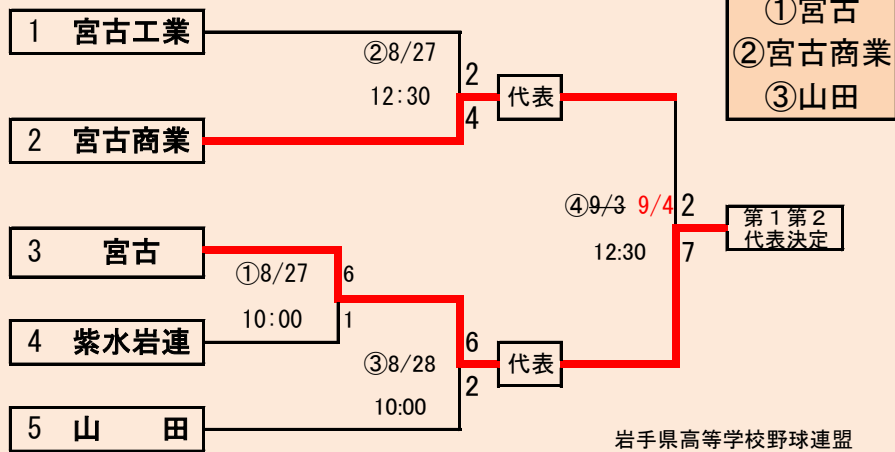

平成28年8月27日・30日・9月3日

抽選 8月17日

翔南前沢連は「北上翔南・前沢連合」
 迷走台風10号の接近が予想されるため30日順延(29日決定：赤字訂正済み)

記事等の無断転載はご遠慮下さい

下のタブで地区が切り替わります

第69回秋季東北地区高等学校野球
 岩手県大会北奥地区予選

会場
 森山総合公園野球場
 北上市民江釣子野球場
 平成28年8月27日～9月3日
 抽選8月18日

台風10号の接近が予想されるため30日順延(29日決定:赤字訂正済み)

下のタブで地区が切り替わります

第69回秋季東北地区高等学校野球
岩手県大会一関地区予選
会場
唐梅館総合公園東山球場
8月27日～9月3日 抽選8月17日

住田水農連は「住田・水沢農業連合」

岩手県高野連 記事の無断転載・リンクは禁止

下のタブで地区が切り替わります

第69回秋季東北地区高等学校野球 岩手県大会沿岸南地区予選

会場

住田町運動公園野球場

8月28日29日,9月2日3日

抽選8月16日

敗者復活戦

紫水岩連は「紫波総合・宮古水産・岩泉連合」

岩手県高等学校野球連盟
記事等の無断転載はご遠慮下さい

台風10号被害のため9月3日の試合は4日に順延(9/1決定)

下のタブで地区が切り替わります

第69回秋季東北地区高等学校野球
岩手県大会沿岸北地区予選

会場

山田町総合運動公園野球場

平成28年8月27日28日

抽選8月19日

敗復ブロック

予定試合数(抽選会終了時のもの)

地区	球場	8月27日	8月28日	8月29日	8月30日	8月31日	9月1日	9月2日	9月3日	9月4日	9月5日	9月6日	9月7日	9月8日	9月9日	9月10日	9月11日
久慈	野田R	2	2					2	1								
二戸	大平	2	2			2		2	2								
盛岡	県営	2	2	2	2	2		3	1								
	八幡平	2		2	2	2											
花巻	花巻	3			3				3								
北奥	森山				3	4		2	3								
	江釣子	3	4														
一関	東山	2	3		3	2		2	2								
沿岸南	住田		3	3				2	2								
沿岸北	山田	2	2						2								