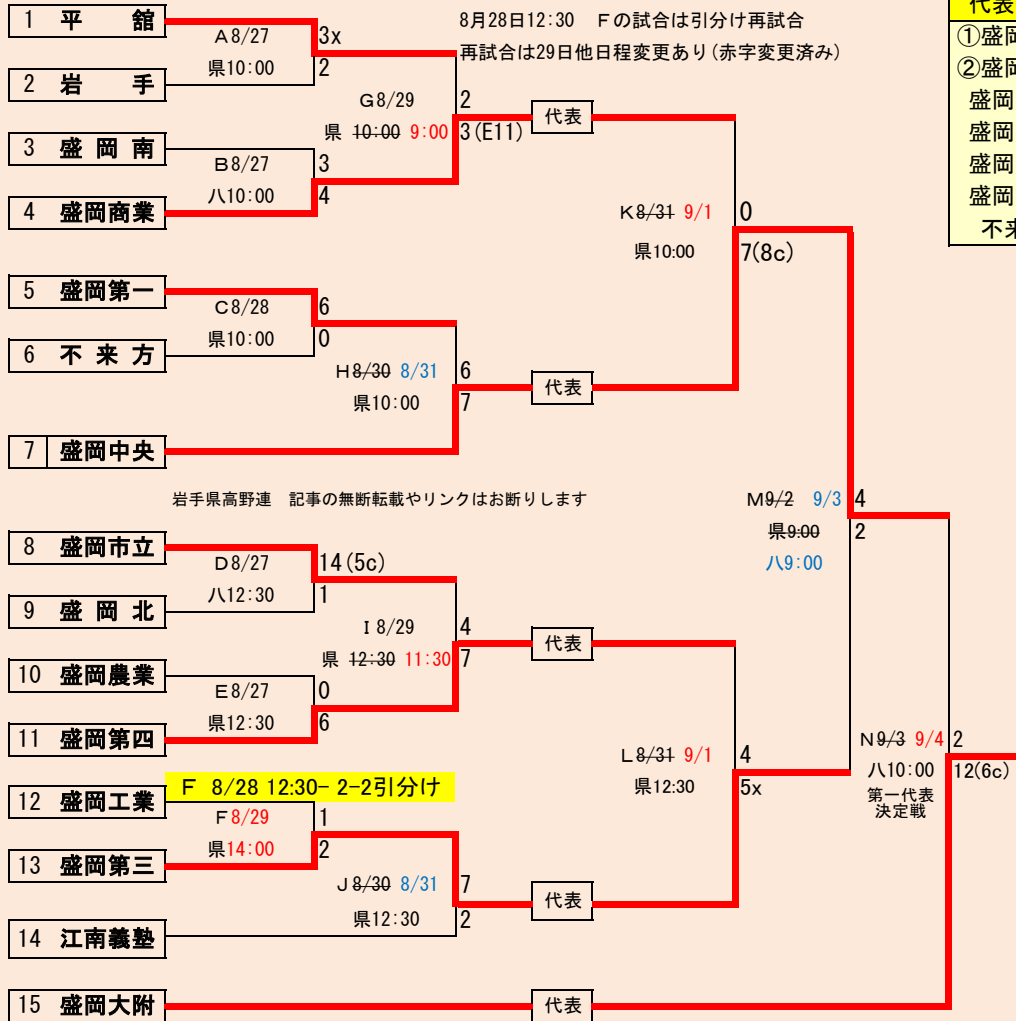

- ①順位は勝敗順位とする
 ②勝敗の順位がつかない場合、以下の優先順位で決定する
 ア 当該チームの対戦成績
 イ 総失点の少ないチーム
 ウ 得失点差の大きいチーム

第69回秋季東北地区高等学校野球
 岩手県大会二戸地区予選
 会場
 二戸市大平球場
 平成28年8月27日～9月3日
 抽選8月18日

代表3

- ①福岡
 ②伊保内
 ③軽米

下のタブで地区が切り替わります

8月30日迷走台風10号接近のため順延(青字訂正済み)
 8月28日12:30 Fの試合は引分け再試合
 再試合は29日他日程変更あり(赤字変更済み)

第69回秋季東北地区高等学校野球
 岩手県大会盛岡地区予選

会場
 岩手県営球場
 八幡平市総合運動公園野球場
 平成28年8月27日～9月3日 抽選8月17日

岩手県高野連 記事の無断転載・リンクはご遠慮ください

台風10号(ライオンロック)の接近が予想されるため30日順延(29日決定：赤字訂正済み)

下のタブで地区が切り替わります

第69回秋季東北地区高等学校野球 岩手県大会花巻地区予選

会場

花巻球場

平成28年8月27日・30日・9月3日

抽選 8月17日

翔南前沢連は「北上翔南・前沢連合」
 迷走台風10号の接近が予想されるため30日順延(29日決定：赤字訂正済み)

記事等の無断転載はご遠慮下さい

下のタブで地区が切り替わります

第69回秋季東北地区高等学校野球
 岩手県大会北奥地区予選

会場
 森山総合公園野球場
 北上市民江釣子野球場
 平成28年8月27日～9月3日
 抽選8月18日

台風10号の接近が予想されるため30日順延(29日決定:赤字訂正済み)