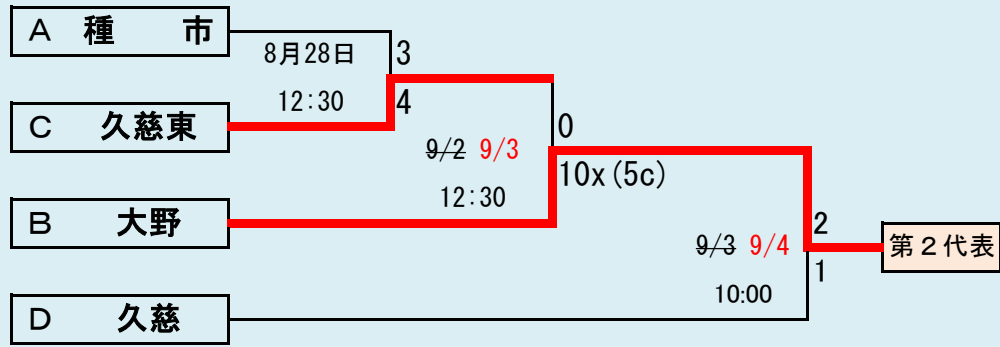

9月2日3日予定の試合は、台風10号通過による被害のため順延(赤字変更済)

第69回秋季東北地区高等学校野球
 岩手県大会久慈地区予選
 会場
 野田ライジングサンスタジアム
 平成28年8月27日～9月3日
 抽選 8月19日

岩手県高等学校野球連盟
 記事等の無断転載はご遠慮下さい

- 代表2
- ①久慈工業
 - ②大野

下のタブで地区が切り替わります

一戸葛巻連は「一戸・葛巻連合」

※延長無し 引分けあり

8/30 台風通過予想のため8/31以後の日程を変更(赤字訂正済み)

	伊保内	福岡工業	軽米	一戸葛巻連	福岡	勝	負	分	得	失	順
伊保内		A 8/27 10:00 ○7-3	C 8/28 10:00 ○11-4	F8/319/112:30 ○7-0	J9/3 9/412:30 ●1-8	3	1		26	15	2
福岡工業	A 8/27 10:00 ●3-7		H9/2 9/312:30 ●6-7	I9/3 9/4 10:00 △10-10	D 8/28 12:30 ●0-13		3	1	19	37	5
軽米	C 8/28 10:00 ●4-11	H9/2 9/312:30 ○7-6		B 8/27 12:30 ○11-1	E8/319/110:00 ●0-10	2	2		22	28	3
一戸葛巻連	F8/319/112:30 ●0-7	I9/3 9/410:00 △10-10	B 8/27 12:30 ●1-11		G9/2 9/310:00 ●0-3		3	1	11	31	4
福岡	J9/3 9/412:30 ○8-1	D 8/28 12:30 ○13-0	E8/319/110:00 ○10-0	G9/2 9/310:00 ○3-0		4			34	1	1

- ①順位は勝敗順位とする
 ②勝敗の順位がつかない場合、以下の優先順位で決定する
 ア 当該チームの対戦成績
 イ 総失点の少ないチーム
 ウ 得失点差の大きいチーム

第69回秋季東北地区高等学校野球
 岩手県大会二戸地区予選
 会場
 二戸市大平球場
 平成28年8月27日～9月3日
 抽選8月18日

代表3

- ①福岡
 ②伊保内
 ③軽米

下のタブで地区が切り替わります

8月30日迷走台風10号接近のため順延(青字訂正済み)
 8月28日12:30 Fの試合は引分け再試合
 再試合は29日他日程変更あり(赤字変更済み)