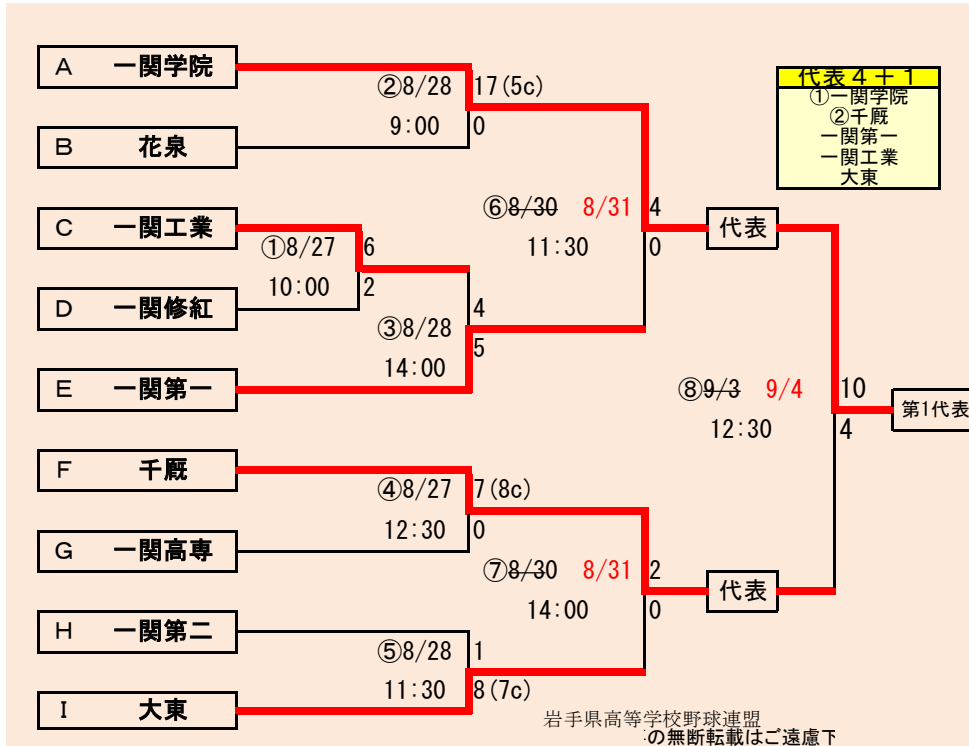

- ①順位は勝敗順位とする
 ②勝敗の順位がつかない場合、以下の優先順位で決定する
 ア 当該チームの対戦成績
 イ 総失点の少ないチーム
 ウ 得失点差の大きいチーム

第69回秋季東北地区高等学校野球
 岩手県大会二戸地区予選
 会場
 二戸市大平球場
 平成28年8月27日～9月3日
 抽選8月18日

代表3

- ①福岡
 ②伊保内
 ③軽米

下のタブで地区が切り替わります

8月30日迷走台風10号接近のため順延(青字訂正済み)
 8月28日12:30 Fの試合は引分け再試合
 再試合は29日他日程変更あり(赤字変更済み)

第69回秋季東北地区高等学校野球
 岩手県大会盛岡地区予選

会場
 岩手県営球場
 八幡平市総合運動公園野球場
 平成28年8月27日～9月3日 抽選8月17日

岩手県高野連 記事の無断転載・リンクはご遠慮ください

台風10号(ライオンロック)の接近が予想されるため30日順延(29日決定：赤字訂正済み)

下のタブで地区が切り替わります

第69回秋季東北地区高等学校野球 岩手県大会花巻地区予選

会場

花巻球場

平成28年8月27日・30日・9月3日

抽選 8月17日

翔南前沢連は「北上翔南・前沢連合」
 迷走台風10号の接近が予想されるため30日順延(29日決定：赤字訂正済み)

記事等の無断転載はご遠慮下さい

下のタブで地区が切り替わります

第69回秋季東北地区高等学校野球
 岩手県大会北奥地区予選

会場
 森山総合公園野球場
 北上市民江釣子野球場
 平成28年8月27日～9月3日
 抽選8月18日

台風10号の接近が予想されるため30日順延(29日決定:赤字訂正済み)

下のタブで地区が切り替わります

第69回秋季東北地区高等学校野球
岩手県大会一関地区予選
会場
唐梅館総合公園東山球場
8月27日～9月3日 抽選8月17日

住田水農連は「住田・水沢農業連合」

岩手県高野連 記事の無断転載・リンクは禁止

下のタブで地区が切り替わります

第69回秋季東北地区高等学校野球 岩手県大会沿岸南地区予選

会場

住田町運動公園野球場