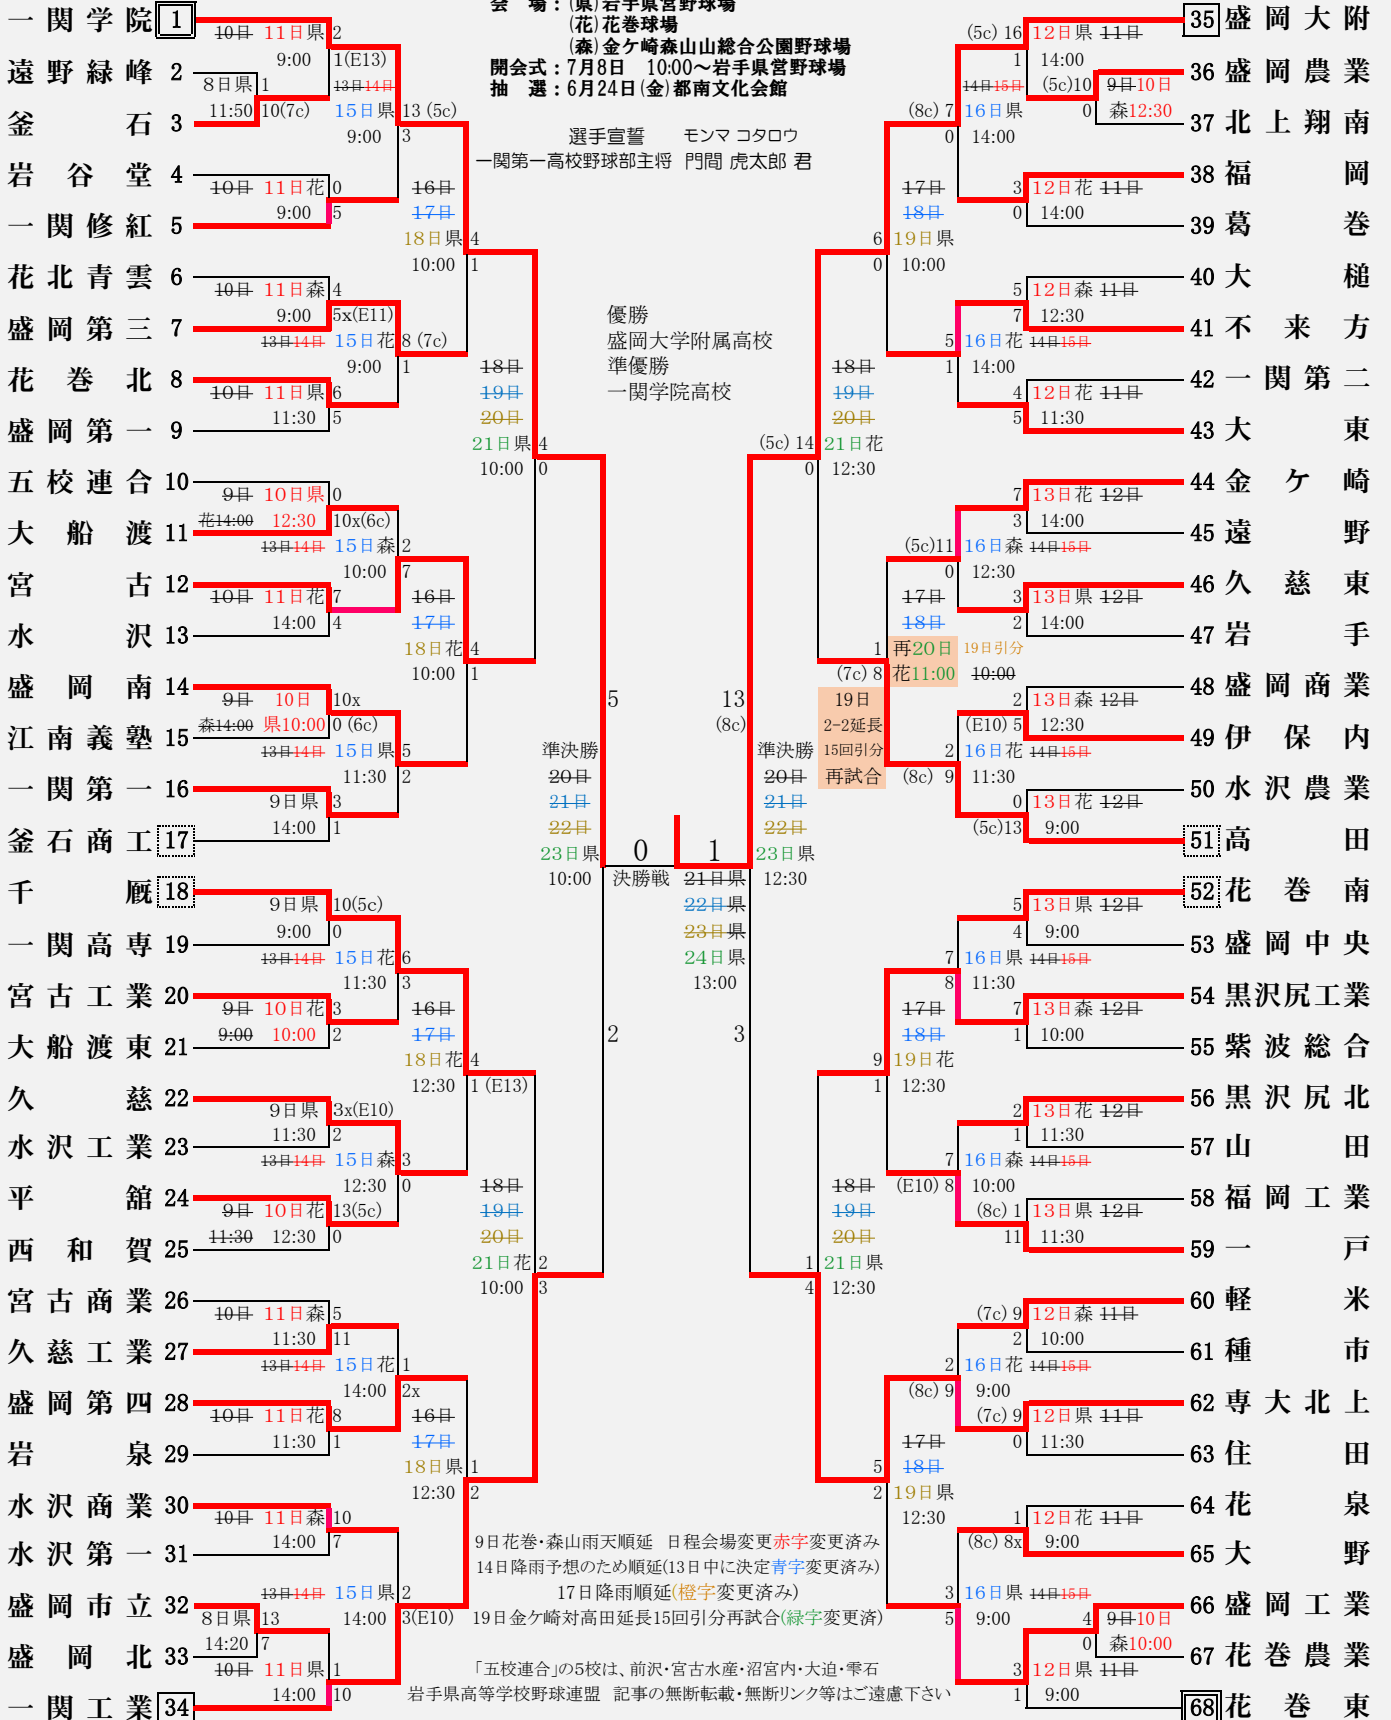

第98回全国高等学校野球選手権岩手大会

期日：平成28年7月8日～21日(雨天順延)

会場：(県)岩手県営野球場
(花)花巻球場
(森)金ヶ崎森山山総合公園野球場
開会式：7月8日 10:00～岩手県営野球場
抽選：6月24日(金)都南文化会館

球場別試合数(赤:9日の雨天順延、青:14日の雨天順延による変更、橙:17日の順延による変更、緑:19日延長再試合(金ヶ崎-高田)による変更)

	8日(金)	9日(土)	10日(日)	11日(月)	12日(火)	13日(水)	14日(木)	15日(金)	16日(土)	17日(日)	18日(月)	19日(火)	20日(水)	21日(木)	22日(金)	23日(土)	24日(日)	合計	
県営	2	3	3→2	3	3	3	3→0	0→3	2→3	2→0	2	0→2	2→0→2→0	1→2→0→2	0→1→2→0	0→1	2	31	
花巻		3→0	3→2	3	3	2	3	3→0	0→3	2→3	2→0	2	0→2	0→2→1	0→2			23	
森山		3→0	3→2	2→3	2	2	2	2→0	0→2	0→2								13	
合計	2	3	6	9	8	8	8	0	8	8	0	4	4	1	4	0	2	1	67

球場別試合数(抽選時のもの)

	8日(金)	9日(土)	10日(日)	11日(月)	12日(火)	13日(水)	14日(木)	15日(金)	16日(土)	17日(日)	18日(月)	19日(火)	20日(水)	21日(木)	合計
県営	2	3	3	3	3	3	3	3	2	2	2	2	2	1	29
花巻		3	3	3	3	3	3	3	2	2	2				24
森山		3	3	2	2	2	2	2							14
合計	2	9	9	8	8	8	8	0	4	4	4	0	2	1	67