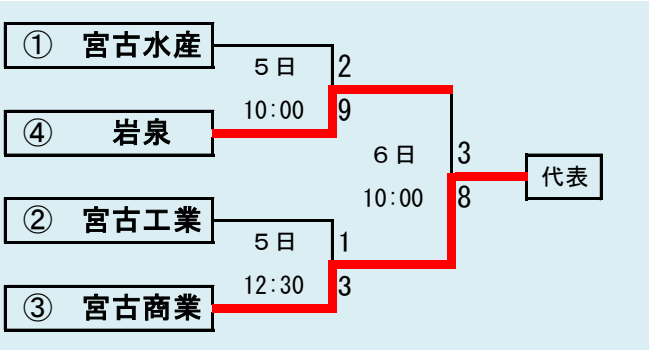

会場  
花巻球場  
平成27年4月30日～5月7日日  
(雨天順延)

第62回春季東北地区高等学校野球  
岩手県大会北奥地区予選

会場  
森山総合公園野球場  
北上市民江釣子野球場  
平成27年4月30日～5月9日(雨天順延)

下のタブで地区が切り替わります

下のタブで地区が切り替わります

**第62回春季東北地区高等学校野球  
岩手県大会一関地区予選**

会場  
(一)一関運動公園野球場  
(花)花泉球場  
平成27年5月2日～9日(雨天順延)

第62回春季東北地区高等学校野球  
岩手県大会沿岸南地区予選

会場  
住田町運動公園野球場  
平成27年5月2日～6日(雨天順延)

下のタブで地区が切り替わります

第62回春季東北地区高等学校野球  
 岩手県大会沿岸北地区予選  
 会場  
 楽天イーグルス岩泉球場  
 平成27年5月2日～6日(雨天順延)

予定試合数(抽選会終了時のもの)

		4月30日	5月1日	5月2日	5月3日	5月4日	5月5日	5月6日	5月7日	5月8日	5月9日	5月10日	5月11日	5月12日	5月13日
地区	球場	木	金	土	日	月	火	水	木	金	土	日	月	火	水
久慈	洋野〇			2	2		2	1							
二戸	大平		2	2			2	2							
盛岡	八幡平		2	2	2	2	2	2	3						
	県営		2	2	2	2	2								
花巻	花巻	3	3			2	2	2	2						
北奥	森山	2	2		2	2		2	2						
	江釣子	2	2		2	2									
一関	一関						3	2		2	2				
	花泉			2	3										
沿岸南	住田			3	3		2	2							
沿岸北	岩泉			2	2		2	2							