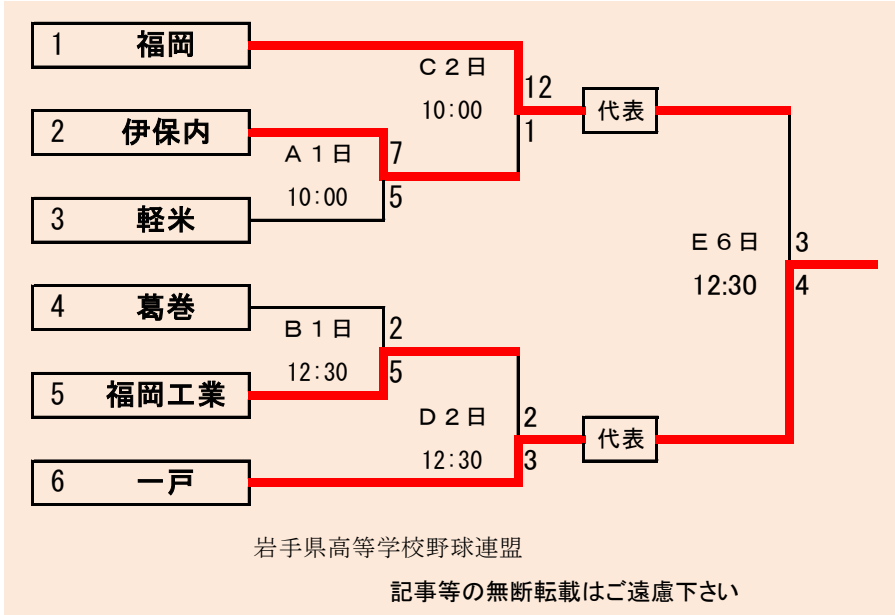

下のタブで地区が切り替わります

第62回春季東北地区高等学校野球  
岩手県大会久慈地区予選  
会場  
洋野町オーシャンビュースタジアム  
平成27年5月2日～6日(雨天順延)

岩手県高等学校野球連盟  
記事等の無断転載はご遠慮下さい

- 代表2
- ①久慈
  - ②久慈工業

第62回春季東北地区高等学校野球  
岩手県大会二戸地区予選

会場  
二戸市大平球場  
平成27年5月1日～6日(雨天順延)

- 代表3
- ①一戸
  - ②福岡
  - ③軽米

下のタブで地区が切り替わります

第62回春季東北地区高等学校野球  
岩手県大会盛岡地区予選

会場  
八幡平球場(八)  
県営野球場(県)

平成27年5月1日～7日(雨天順延)

下のタブで地区が切り替わります

下のタブで地区が切り替わります

第62回春季東北地区高等学校野球  
岩手県大会花巻地区予選

会場  
花巻球場  
平成27年4月30日～5月7日日  
(雨天順延)

第62回春季東北地区高等学校野球  
岩手県大会北奥地区予選

会場  
森山総合公園野球場  
北上市民江釣子野球場  
平成27年4月30日～5月9日(雨天順延)

下のタブで地区が切り替わります

下のタブで地区が切り替わります

**第62回春季東北地区高等学校野球  
岩手県大会一関地区予選**

会場  
(一)一関運動公園野球場  
(花)花泉球場  
平成27年5月2日～9日(雨天順延)

第62回春季東北地区高等学校野球  
岩手県大会沿岸南地区予選

会場  
住田町運動公園野球場  
平成27年5月2日～6日(雨天順延)

下のタブで地区が切り替わります

第62回春季東北地区高等学校野球  
 岩手県大会沿岸北地区予選  
 会場  
 楽天イーグルス岩泉球場  
 平成27年5月2日～6日(雨天順延)

予定試合数(抽選会終了時のもの)

		4月30日	5月1日	5月2日	5月3日	5月4日	5月5日	5月6日	5月7日	5月8日	5月9日	5月10日	5月11日	5月12日	5月13日
地区	球場	木	金	土	日	月	火	水	木	金	土	日	月	火	水
久慈	洋野〇			2	2		2	1							
二戸	大平		2	2			2	2							
盛岡	八幡平		2	2	2	2	2	2	3						
	県営		2	2	2	2	2								
花巻	花巻	3	3			2	2	2	2						
北奥	森山	2	2		2	2		2	2						
	江釣子	2	2		2	2									
一関	一関						3	2		2	2				
	花泉			2	3										
沿岸南	住田			3	3		2	2							
沿岸北	岩泉			2	2		2	2							