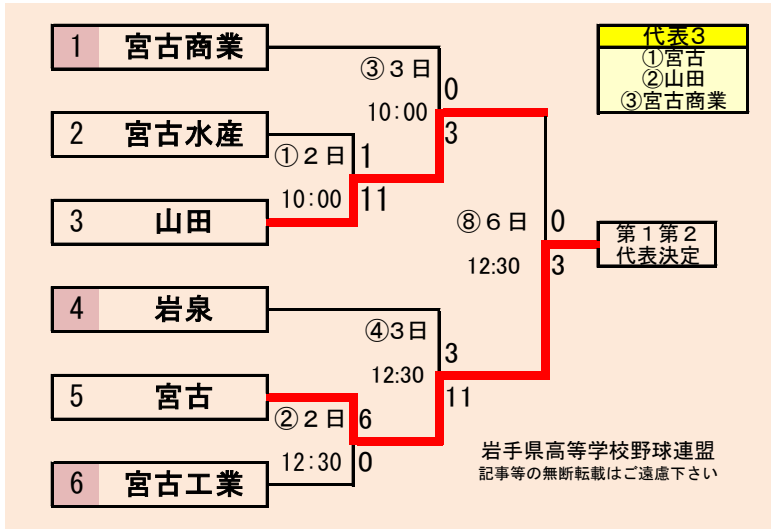

- 代表3
- ①一戸
  - ②福岡
  - ③軽米

下のタブで地区が切り替わります

第62回春季東北地区高等学校野球  
岩手県大会盛岡地区予選

会場  
八幡平球場(八)  
県営野球場(県)

平成27年5月1日～7日(雨天順延)

下のタブで地区が切り替わります

下のタブで地区が切り替わります

第62回春季東北地区高等学校野球  
岩手県大会花巻地区予選

会場  
花巻球場  
平成27年4月30日～5月7日日  
(雨天順延)

第62回春季東北地区高等学校野球  
岩手県大会北奥地区予選

会場  
森山総合公園野球場  
北上市民江釣子野球場  
平成27年4月30日～5月9日(雨天順延)

下のタブで地区が切り替わります

下のタブで地区が切り替わります

**第62回春季東北地区高等学校野球  
岩手県大会一関地区予選**

会場  
(一)一関運動公園野球場  
(花)花泉球場  
平成27年5月2日～9日(雨天順延)

第62回春季東北地区高等学校野球  
岩手県大会沿岸南地区予選

会場  
住田町運動公園野球場  
平成27年5月2日～6日(雨天順延)

下のタブで地区が切り替わります

第62回春季東北地区高等学校野球  
 岩手県大会沿岸北地区予選  
 会場  
 楽天イーグルス岩泉球場  
 平成27年5月2日～6日(雨天順延)

予定試合数(抽選会終了時のもの)

		4月30日	5月1日	5月2日	5月3日	5月4日	5月5日	5月6日	5月7日	5月8日	5月9日	5月10日	5月11日	5月12日	5月13日
地区	球場	木	金	土	日	月	火	水	木	金	土	日	月	火	水
久慈	洋野〇			2	2		2	1							
二戸	大平		2	2			2	2							
盛岡	八幡平		2	2	2	2	2	2	3						
	県営		2	2	2	2	2								
花巻	花巻	3	3			2	2	2	2						
北奥	森山	2	2		2	2		2	2						
	江釣子	2	2		2	2									
一関	一関						3	2		2	2				
	花泉			2	3										
沿岸南	住田			3	3		2	2							
沿岸北	岩泉			2	2		2	2							