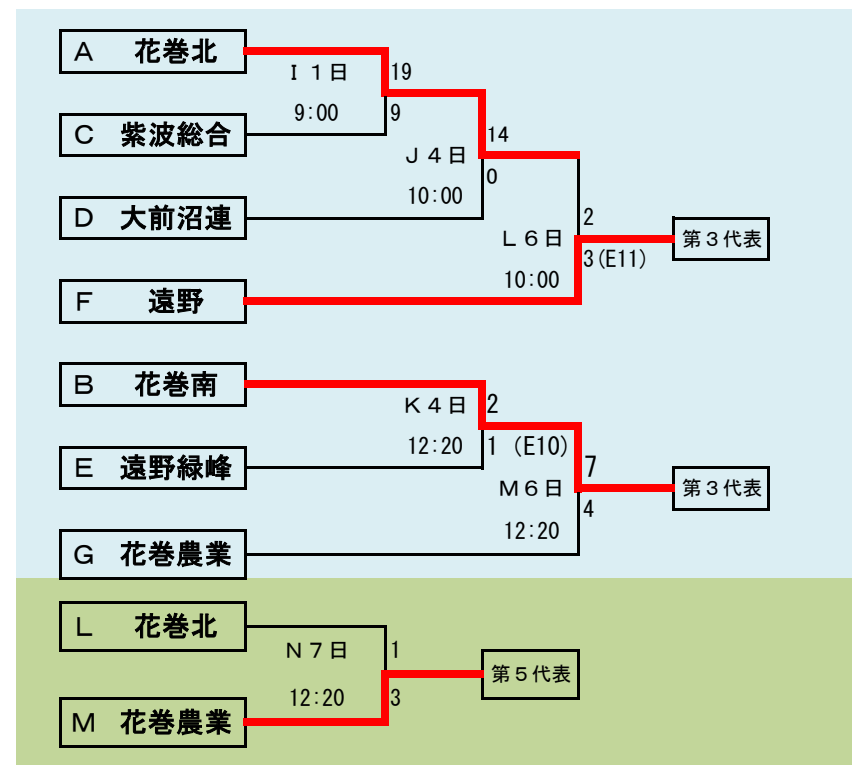

下のタブで地区が切り替わります

第62回春季東北地区高等学校野球  
岩手県大会久慈地区予選  
会場  
洋野町オーシャンビュースタジアム  
平成27年5月2日～6日(雨天順延)

岩手県高等学校野球連盟  
記事等の無断転載はご遠慮下さい

- 代表2
- ①久慈
  - ②久慈工業

第62回春季東北地区高等学校野球  
岩手県大会二戸地区予選

会場  
二戸市大平球場  
平成27年5月1日～6日(雨天順延)

- 代表3
- ①一戸
  - ②福岡
  - ③軽米

下のタブで地区が切り替わります

第62回春季東北地区高等学校野球  
岩手県大会盛岡地区予選

会場  
八幡平球場(八)  
県営野球場(県)

平成27年5月1日～7日(雨天順延)

下のタブで地区が切り替わります

下のタブで地区が切り替わります

第62回春季東北地区高等学校野球  
岩手県大会花巻地区予選

会場  
花巻球場  
平成27年4月30日～5月7日日  
(雨天順延)

第62回春季東北地区高等学校野球  
岩手県大会北奥地区予選

会場  
森山総合公園野球場  
北上市民江釣子野球場  
平成27年4月30日～5月9日(雨天順延)

下のタブで地区が切り替わります

下のタブで地区が切り替わります

**第62回春季東北地区高等学校野球  
岩手県大会一関地区予選**

会場  
(一)一関運動公園野球場  
(花)花泉球場  
平成27年5月2日～9日(雨天順延)

第62回春季東北地区高等学校野球  
岩手県大会沿岸南地区予選

会場  
住田町運動公園野球場  
平成27年5月2日～6日(雨天順延)

下のタブで地区が切り替わります

第62回春季東北地区高等学校野球  
 岩手県大会沿岸北地区予選  
 会場  
 楽天イーグルス岩泉球場  
 平成27年5月2日～6日(雨天順延)

予定試合数(抽選会終了時のもの)

		4月30日	5月1日	5月2日	5月3日	5月4日	5月5日	5月6日	5月7日	5月8日	5月9日	5月10日	5月11日	5月12日	5月13日
地区	球場	木	金	土	日	月	火	水	木	金	土	日	月	火	水
久慈	洋野〇			2	2		2	1							
二戸	大平		2	2			2	2							
盛岡	八幡平		2	2	2	2	2	2	3						
	県営		2	2	2	2	2								
花巻	花巻	3	3			2	2	2	2						
北奥	森山	2	2		2	2		2	2						
	江釣子	2	2		2	2									
一関	一関						3	2		2	2				
	花泉			2	3										
沿岸南	住田			3	3		2	2							
沿岸北	岩泉			2	2		2	2							