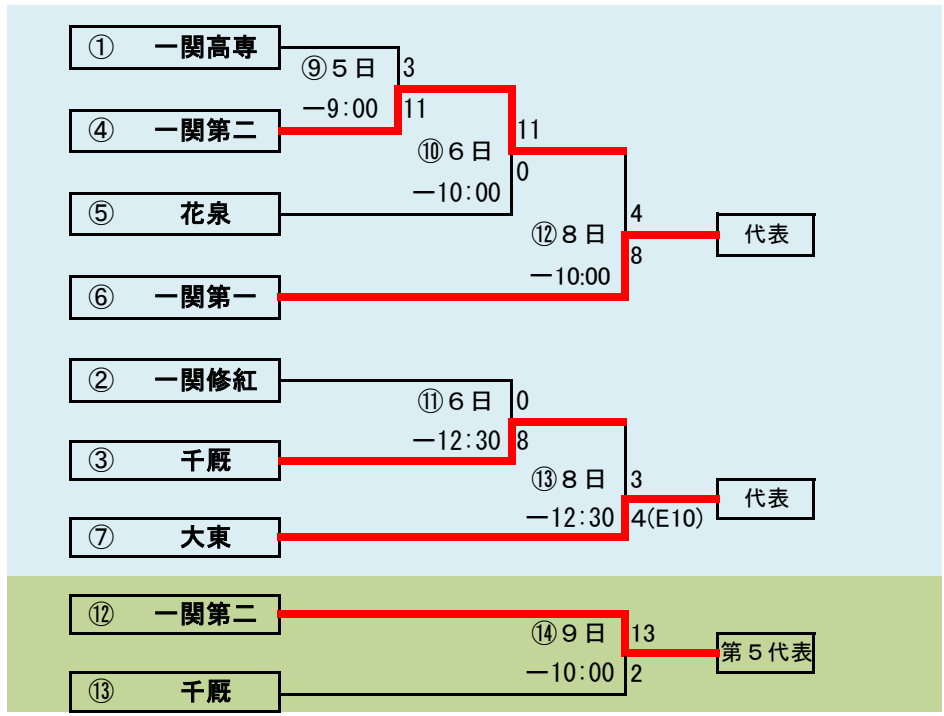

- 代表3
- ①一戸
  - ②福岡
  - ③軽米

下のタブで地区が切り替わります

第62回春季東北地区高等学校野球  
岩手県大会盛岡地区予選

会場  
八幡平球場(八)  
県営野球場(県)

平成27年5月1日～7日(雨天順延)

下のタブで地区が切り替わります

下のタブで地区が切り替わります

第62回春季東北地区高等学校野球  
岩手県大会花巻地区予選

会場  
花巻球場  
平成27年4月30日～5月7日日  
(雨天順延)

第62回春季東北地区高等学校野球  
岩手県大会北奥地区予選

会場  
森山総合公園野球場  
北上市民江釣子野球場  
平成27年4月30日～5月9日(雨天順延)

下のタブで地区が切り替わります

下のタブで地区が切り替わります

**第62回春季東北地区高等学校野球  
岩手県大会一関地区予選**

会場  
(一)一関運動公園野球場  
(花)花泉球場  
平成27年5月2日～9日(雨天順延)

第62回春季東北地区高等学校野球  
岩手県大会沿岸南地区予選

会場  
住田町運動公園野球場  
平成27年5月2日～6日(雨天順延)

下のタブで地区が切り替わります

第62回春季東北地区高等学校野球  
 岩手県大会沿岸北地区予選  
 会場  
 楽天イーグルス岩泉球場  
 平成27年5月2日～6日(雨天順延)

予定試合数(抽選会終了時のもの)

		4月30日	5月1日	5月2日	5月3日	5月4日	5月5日	5月6日	5月7日	5月8日	5月9日	5月10日	5月11日	5月12日	5月13日
地区	球場	木	金	土	日	月	火	水	木	金	土	日	月	火	水
久慈	洋野〇			2	2		2	1							
二戸	大平		2	2			2	2							
盛岡	八幡平		2	2	2	2	2	2	3						
	県営		2	2	2	2	2								
花巻	花巻	3	3			2	2	2	2						
北奥	森山	2	2		2	2		2	2						
	江釣子	2	2		2	2									
一関	一関						3	2		2	2				
	花泉			2	3										
沿岸南	住田			3	3		2	2							
沿岸北	岩泉			2	2		2	2							