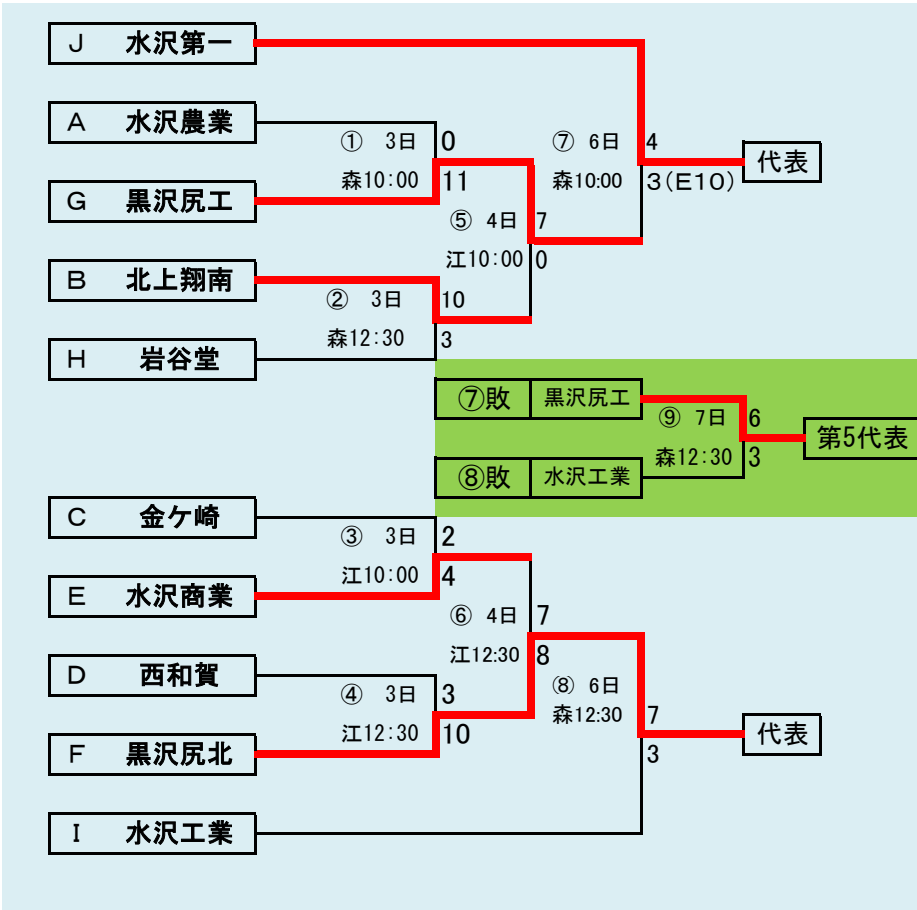

- 代表3
- ①一戸
  - ②福岡
  - ③軽米

下のタブで地区が切り替わります

第62回春季東北地区高等学校野球  
岩手県大会盛岡地区予選

会場  
八幡平球場(八)  
県営野球場(県)

平成27年5月1日～7日(雨天順延)

下のタブで地区が切り替わります

下のタブで地区が切り替わります

第62回春季東北地区高等学校野球  
岩手県大会花巻地区予選

会場  
花巻球場  
平成27年4月30日～5月7日日  
(雨天順延)

第62回春季東北地区高等学校野球  
岩手県大会北奥地区予選

会場  
森山総合公園野球場  
北上市民江釣子野球場  
平成27年4月30日～5月9日(雨天順延)

下のタブで地区が切り替わります

下のタブで地区が切り替わります

**第62回春季東北地区高等学校野球  
岩手県大会一関地区予選**

会場  
(一)一関運動公園野球場  
(花)花泉球場  
平成27年5月2日～9日(雨天順延)