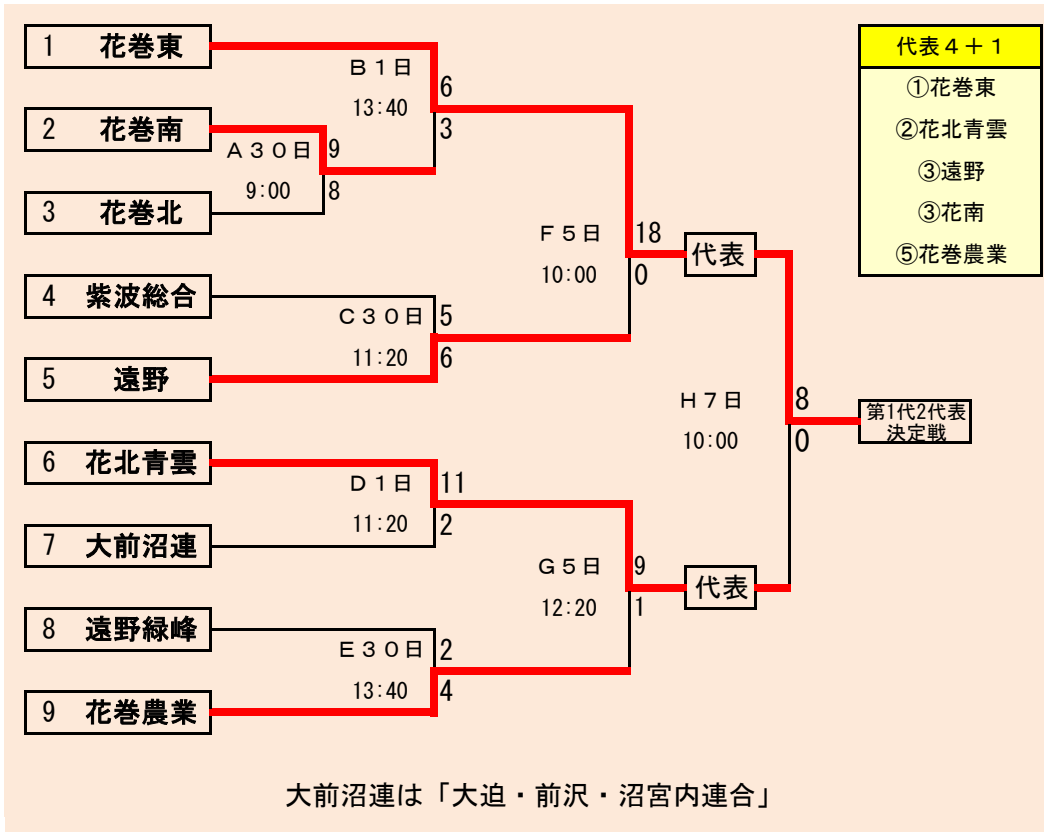

- 代表3
- ①一戸
  - ②福岡
  - ③軽米

下のタブで地区が切り替わります

第62回春季東北地区高等学校野球  
岩手県大会盛岡地区予選

会場  
八幡平球場(八)  
県営野球場(県)

平成27年5月1日～7日(雨天順延)

下のタブで地区が切り替わります

下のタブで地区が切り替わります

第62回春季東北地区高等学校野球  
岩手県大会花巻地区予選

会場  
花巻球場  
平成27年4月30日～5月7日日  
(雨天順延)

第62回春季東北地区高等学校野球  
岩手県大会北奥地区予選

会場  
森山総合公園野球場  
北上市民江釣子野球場  
平成27年4月30日～5月9日(雨天順延)

下のタブで地区が切り替わります

下のタブで地区が切り替わります

**第62回春季東北地区高等学校野球  
岩手県大会一関地区予選**

会場  
(一)一関運動公園野球場  
(花)花泉球場  
平成27年5月2日～9日(雨天順延)

第62回春季東北地区高等学校野球  
岩手県大会沿岸南地区予選

会場  
住田町運動公園野球場  
平成27年5月2日～6日(雨天順延)

下のタブで地区が切り替わります

第62回春季東北地区高等学校野球  
 岩手県大会沿岸北地区予選  
 会場  
 楽天イーグルス岩泉球場  
 平成27年5月2日～6日(雨天順延)

予定試合数(抽選会終了時のもの)

		4月30日	5月1日	5月2日	5月3日	5月4日	5月5日	5月6日	5月7日	5月8日	5月9日	5月10日	5月11日	5月12日	5月13日
地区	球場	木	金	土	日	月	火	水	木	金	土	日	月	火	水
久慈	洋野〇			2	2		2	1							
二戸	大平		2	2			2	2							
盛岡	八幡平		2	2	2	2	2	2	3						
	県営		2	2	2	2	2								
花巻	花巻	3	3			2	2	2	2						
北奥	森山	2	2		2	2		2	2						
	江釣子	2	2		2	2									
一関	一関						3	2		2	2				
	花泉			2	3										
沿岸南	住田			3	3		2	2							
沿岸北	岩泉			2	2		2	2							