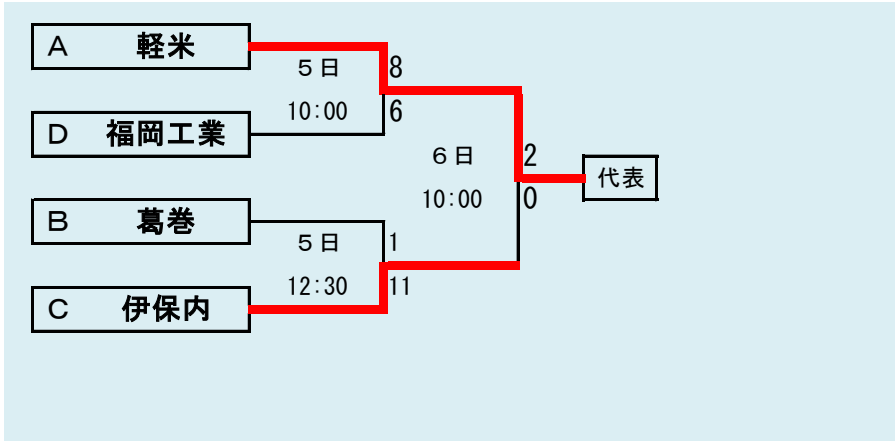

下のタブで地区が切り替わります

第62回春季東北地区高等学校野球  
岩手県大会久慈地区予選  
会場  
洋野町オーシャンビュースタジアム  
平成27年5月2日～6日(雨天順延)

岩手県高等学校野球連盟  
記事等の無断転載はご遠慮下さい

- 代表2
- ①久慈
  - ②久慈工業

第62回春季東北地区高等学校野球  
岩手県大会二戸地区予選

会場  
二戸市大平球場  
平成27年5月1日～6日(雨天順延)

- 代表3
- ①一戸
  - ②福岡
  - ③軽米

下のタブで地区が切り替わります

第62回春季東北地区高等学校野球  
岩手県大会盛岡地区予選

会場  
八幡平球場(八)  
県営野球場(県)

平成27年5月1日～7日(雨天順延)

下のタブで地区が切り替わります

下のタブで地区が切り替わります

第62回春季東北地区高等学校野球  
岩手県大会花巻地区予選