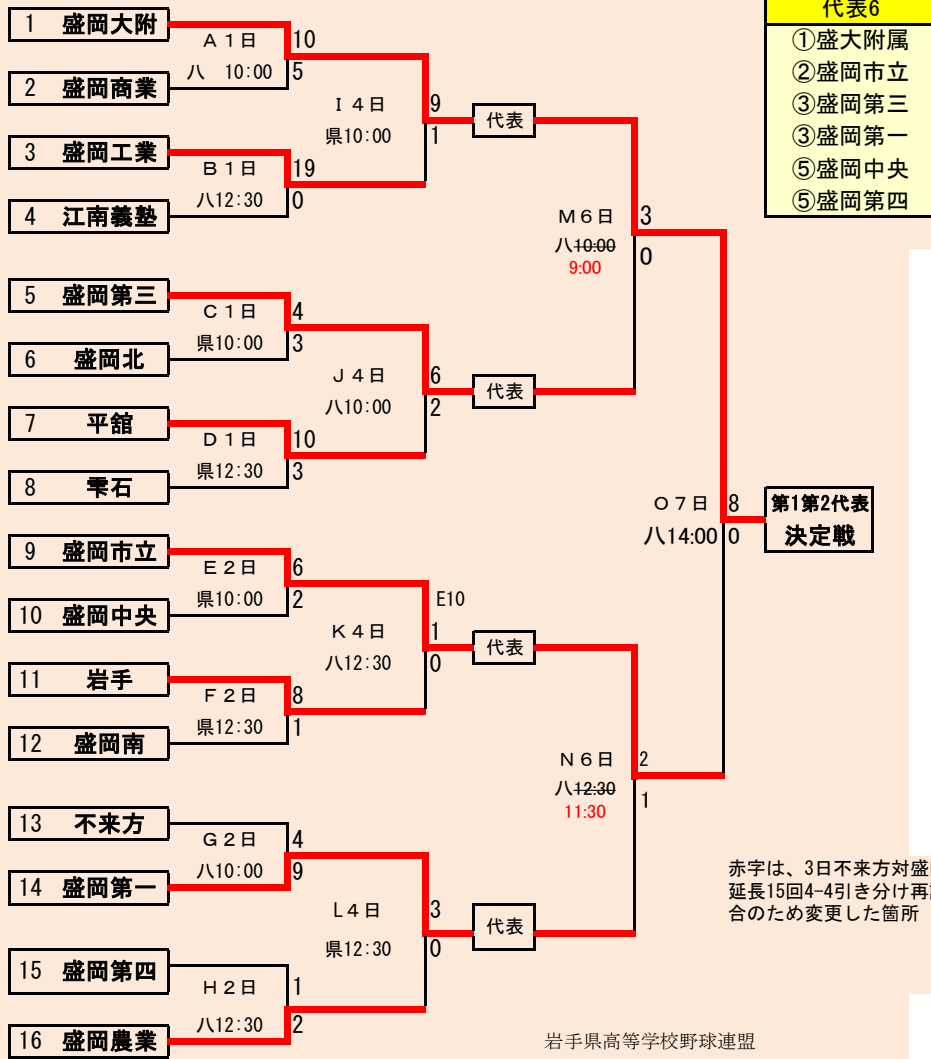

下のタブで地区が切り替わります

第62回春季東北地区高等学校野球  
岩手県大会久慈地区予選  
会場  
洋野町オーシャンビュースタジアム  
平成27年5月2日～6日(雨天順延)

岩手県高等学校野球連盟  
記事等の無断転載はご遠慮下さい

- 代表2
- ①久慈
  - ②久慈工業

第62回春季東北地区高等学校野球  
岩手県大会二戸地区予選

会場  
二戸市大平球場  
平成27年5月1日～6日(雨天順延)

- 代表3
- ①一戸
  - ②福岡
  - ③軽米

下のタブで地区が切り替わります

第62回春季東北地区高等学校野球  
岩手県大会盛岡地区予選

会場  
八幡平球場(八)  
県営野球場(県)

平成27年5月1日～7日(雨天順延)

下のタブで地区が切り替わります

下のタブで地区が切り替わります

第62回春季東北地区高等学校野球  
岩手県大会花巻地区予選

会場  
花巻球場  
平成27年4月30日～5月7日日  
(雨天順延)

第62回春季東北地区高等学校野球  
岩手県大会北奥地区予選

会場  
森山総合公園野球場  
北上市民江釣子野球場  
平成27年4月30日～5月9日(雨天順延)

下のタブで地区が切り替わります

下のタブで地区が切り替わります

**第62回春季東北地区高等学校野球  
岩手県大会一関地区予選**

会場  
(一)一関運動公園野球場  
(花)花泉球場  
平成27年5月2日～9日(雨天順延)