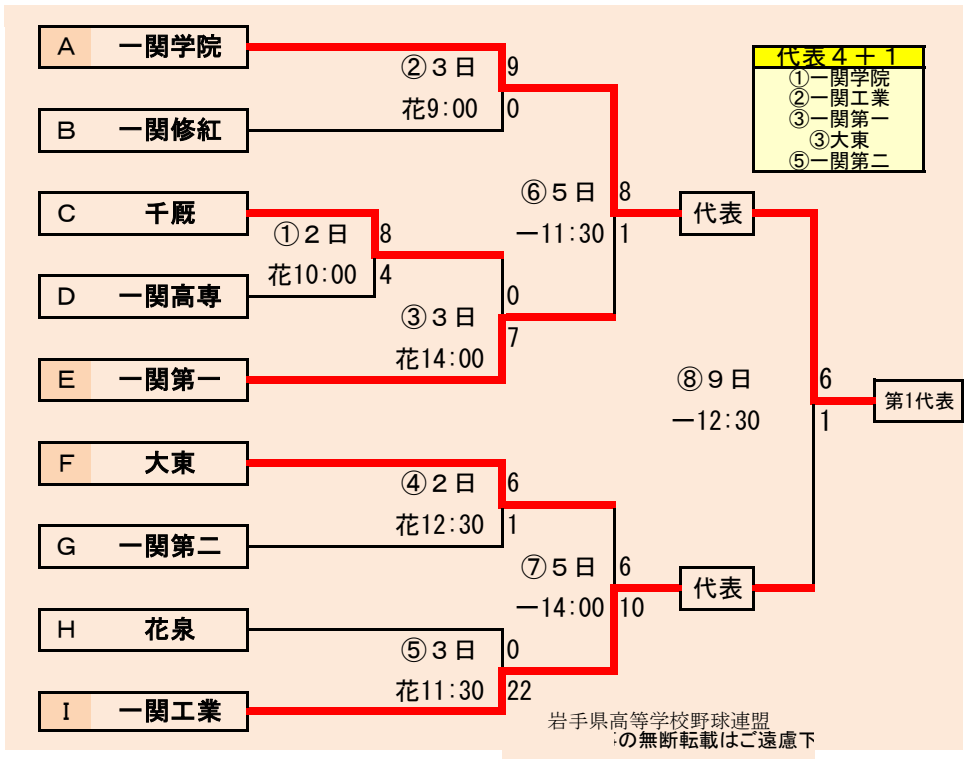

- 代表3
- ①一戸
  - ②福岡
  - ③軽米

下のタブで地区が切り替わります

第62回春季東北地区高等学校野球  
岩手県大会盛岡地区予選

会場  
八幡平球場(八)  
県営野球場(県)

平成27年5月1日～7日(雨天順延)

下のタブで地区が切り替わります

下のタブで地区が切り替わります

第62回春季東北地区高等学校野球  
岩手県大会花巻地区予選

会場  
花巻球場  
平成27年4月30日～5月7日日  
(雨天順延)

第62回春季東北地区高等学校野球  
岩手県大会北奥地区予選

会場  
森山総合公園野球場  
北上市民江釣子野球場  
平成27年4月30日～5月9日(雨天順延)

下のタブで地区が切り替わります

下のタブで地区が切り替わります

**第62回春季東北地区高等学校野球  
岩手県大会一関地区予選**

会場  
(一)一関運動公園野球場  
(花)花泉球場  
平成27年5月2日～9日(雨天順延)

第62回春季東北地区高等学校野球  
岩手県大会沿岸南地区予選

会場  
住田町運動公園野球場  
平成27年5月2日～6日(雨天順延)

下のタブで地区が切り替わります

第62回春季東北地区高等学校野球  
 岩手県大会沿岸北地区予選  
 会場  
 楽天イーグルス岩泉球場  
 平成27年5月2日～6日(雨天順延)

予定試合数(抽選会終了時のもの)

		4月30日	5月1日	5月2日	5月3日	5月4日	5月5日	5月6日	5月7日	5月8日	5月9日	5月10日	5月11日	5月12日	5月13日
地区	球場	木	金	土	日	月	火	水	木	金	土	日	月	火	水
久慈	洋野〇			2	2		2	1							
二戸	大平		2	2			2	2							
盛岡	八幡平		2	2	2	2	2	2	3						
	県営		2	2	2	2	2								
花巻	花巻	3	3			2	2	2	2						
北奥	森山	2	2		2	2		2	2						
	江釣子	2	2		2	2									
一関	一関						3	2		2	2				
	花泉			2	3										
沿岸南	住田			3	3		2	2							
沿岸北	岩泉			2	2		2	2							