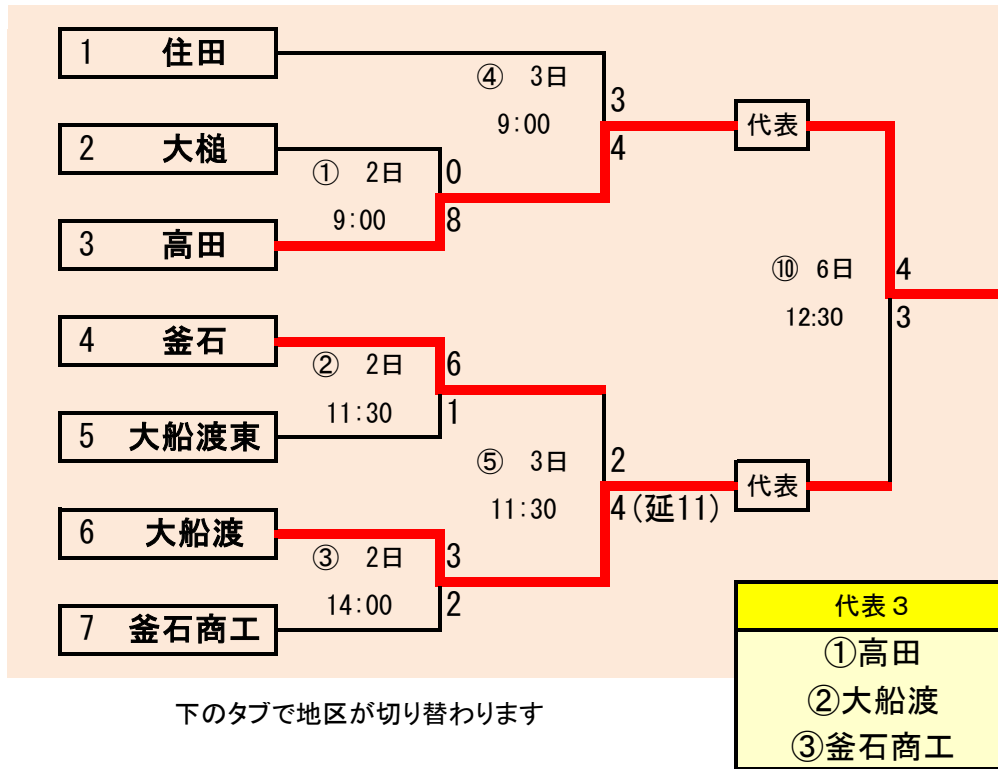

- 代表3
- ①一戸
  - ②福岡
  - ③軽米

下のタブで地区が切り替わります

第62回春季東北地区高等学校野球  
岩手県大会盛岡地区予選

会場  
八幡平球場(八)  
県営野球場(県)

平成27年5月1日～7日(雨天順延)

下のタブで地区が切り替わります

下のタブで地区が切り替わります

第62回春季東北地区高等学校野球  
岩手県大会花巻地区予選

会場  
花巻球場  
平成27年4月30日～5月7日日  
(雨天順延)

第62回春季東北地区高等学校野球  
岩手県大会北奥地区予選

会場  
森山総合公園野球場  
北上市民江釣子野球場  
平成27年4月30日～5月9日(雨天順延)

下のタブで地区が切り替わります

下のタブで地区が切り替わります

**第62回春季東北地区高等学校野球  
岩手県大会一関地区予選**

会場  
(一)一関運動公園野球場  
(花)花泉球場  
平成27年5月2日～9日(雨天順延)

第62回春季東北地区高等学校野球  
岩手県大会沿岸南地区予選

会場  
住田町運動公園野球場  
平成27年5月2日～6日(雨天順延)

下のタブで地区が切り替わります

第62回春季東北地区高等学校野球  
 岩手県大会沿岸北地区予選  
 会場  
 楽天イーグルス岩泉球場  
 平成27年5月2日～6日(雨天順延)

予定試合数(抽選会終了時のもの)

		4月30日	5月1日	5月2日	5月3日	5月4日	5月5日	5月6日	5月7日	5月8日	5月9日	5月10日	5月11日	5月12日	5月13日
地区	球場	木	金	土	日	月	火	水	木	金	土	日	月	火	水
久慈	洋野〇			2	2		2	1							
二戸	大平		2	2			2	2							
盛岡	八幡平		2	2	2	2	2	2	3						
	県営		2	2	2	2	2								
花巻	花巻	3	3			2	2	2	2						
北奥	森山	2	2		2	2		2	2						
	江釣子	2	2		2	2									
一関	一関						3	2		2	2				
	花泉			2	3										
沿岸南	住田			3	3		2	2							
沿岸北	岩泉			2	2		2	2							