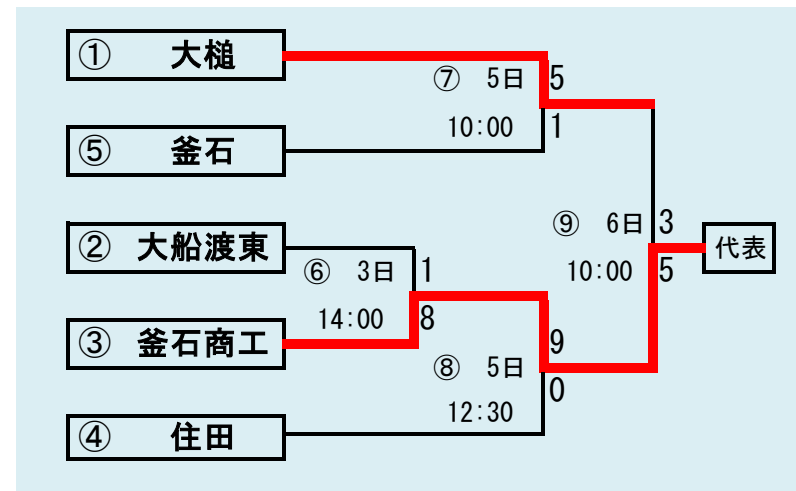

- 代表3
- ①一戸
  - ②福岡
  - ③軽米

下のタブで地区が切り替わります

第62回春季東北地区高等学校野球  
岩手県大会盛岡地区予選

会場  
八幡平球場(八)  
県営野球場(県)

平成27年5月1日～7日(雨天順延)

下のタブで地区が切り替わります

下のタブで地区が切り替わります

第62回春季東北地区高等学校野球  
岩手県大会花巻地区予選

会場  
花巻球場  
平成27年4月30日～5月7日日  
(雨天順延)

第62回春季東北地区高等学校野球  
岩手県大会北奥地区予選

会場  
森山総合公園野球場  
北上市民江釣子野球場  
平成27年4月30日～5月9日(雨天順延)

下のタブで地区が切り替わります

下のタブで地区が切り替わります

**第62回春季東北地区高等学校野球  
岩手県大会一関地区予選**

会場  
(一)一関運動公園野球場  
(花)花泉球場  
平成27年5月2日～9日(雨天順延)

第62回春季東北地区高等学校野球  
岩手県大会沿岸南地区予選

会場  
住田町運動公園野球場  
平成27年5月2日～6日(雨天順延)

下のタブで地区が切り替わります

第62回春季東北地区高等学校野球  
 岩手県大会沿岸北地区予選  
 会場  
 楽天イーグルス岩泉球場  
 平成27年5月2日～6日(雨天順延)

予定試合数(抽選会終了時のもの)

		4月30日	5月1日	5月2日	5月3日	5月4日	5月5日	5月6日	5月7日	5月8日	5月9日	5月10日	5月11日	5月12日	5月13日
地区	球場	木	金	土	日	月	火	水	木	金	土	日	月	火	水
久慈	洋野〇			2	2		2	1							
二戸	大平		2	2			2	2							
盛岡	八幡平		2	2	2	2	2	2	3						
	県営		2	2	2	2	2								
花巻	花巻	3	3			2	2	2	2						
北奥	森山	2	2		2	2		2	2						
	江釣子	2	2		2	2									
一関	一関						3	2		2	2				
	花泉			2	3										
沿岸南	住田			3	3		2	2							
沿岸北	岩泉			2	2		2	2							