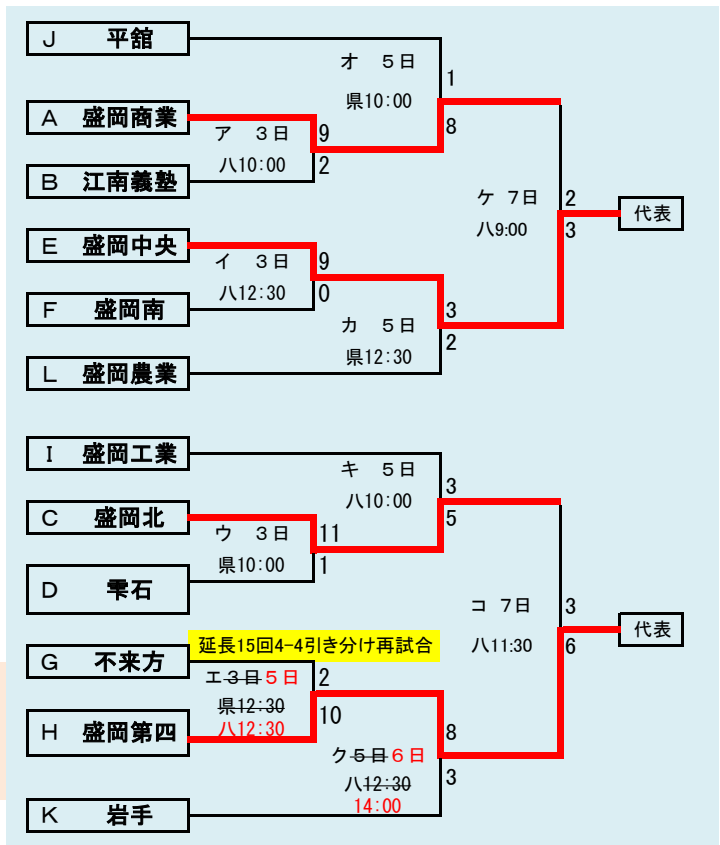

- 代表3
- ①一戸
  - ②福岡
  - ③軽米

下のタブで地区が切り替わります

第62回春季東北地区高等学校野球  
岩手県大会盛岡地区予選

会場  
八幡平球場(八)  
県営野球場(県)

平成27年5月1日～7日(雨天順延)

下のタブで地区が切り替わります

下のタブで地区が切り替わります

第62回春季東北地区高等学校野球  
岩手県大会花巻地区予選

会場  
花巻球場  
平成27年4月30日～5月7日日  
(雨天順延)

第62回春季東北地区高等学校野球  
岩手県大会北奥地区予選

会場  
森山総合公園野球場  
北上市民江釣子野球場  
平成27年4月30日～5月9日(雨天順延)

下のタブで地区が切り替わります

下のタブで地区が切り替わります

**第62回春季東北地区高等学校野球  
岩手県大会一関地区予選**

会場  
(一)一関運動公園野球場  
(花)花泉球場  
平成27年5月2日～9日(雨天順延)

第62回春季東北地区高等学校野球  
岩手県大会沿岸南地区予選

会場  
住田町運動公園野球場  
平成27年5月2日～6日(雨天順延)

下のタブで地区が切り替わります

第62回春季東北地区高等学校野球  
 岩手県大会沿岸北地区予選  
 会場  
 楽天イーグルス岩泉球場  
 平成27年5月2日～6日(雨天順延)

予定試合数(抽選会終了時のもの)

		4月30日	5月1日	5月2日	5月3日	5月4日	5月5日	5月6日	5月7日	5月8日	5月9日	5月10日	5月11日	5月12日	5月13日
地区	球場	木	金	土	日	月	火	水	木	金	土	日	月	火	水
久慈	洋野〇			2	2		2	1							
二戸	大平		2	2			2	2							
盛岡	八幡平		2	2	2	2	2	2	3						
	県営		2	2	2	2	2								
花巻	花巻	3	3			2	2	2	2						
北奥	森山	2	2		2	2		2	2						
	江釣子	2	2		2	2									
一関	一関						3	2		2	2				
	花泉			2	3										
沿岸南	住田			3	3		2	2							
沿岸北	岩泉			2	2		2	2							