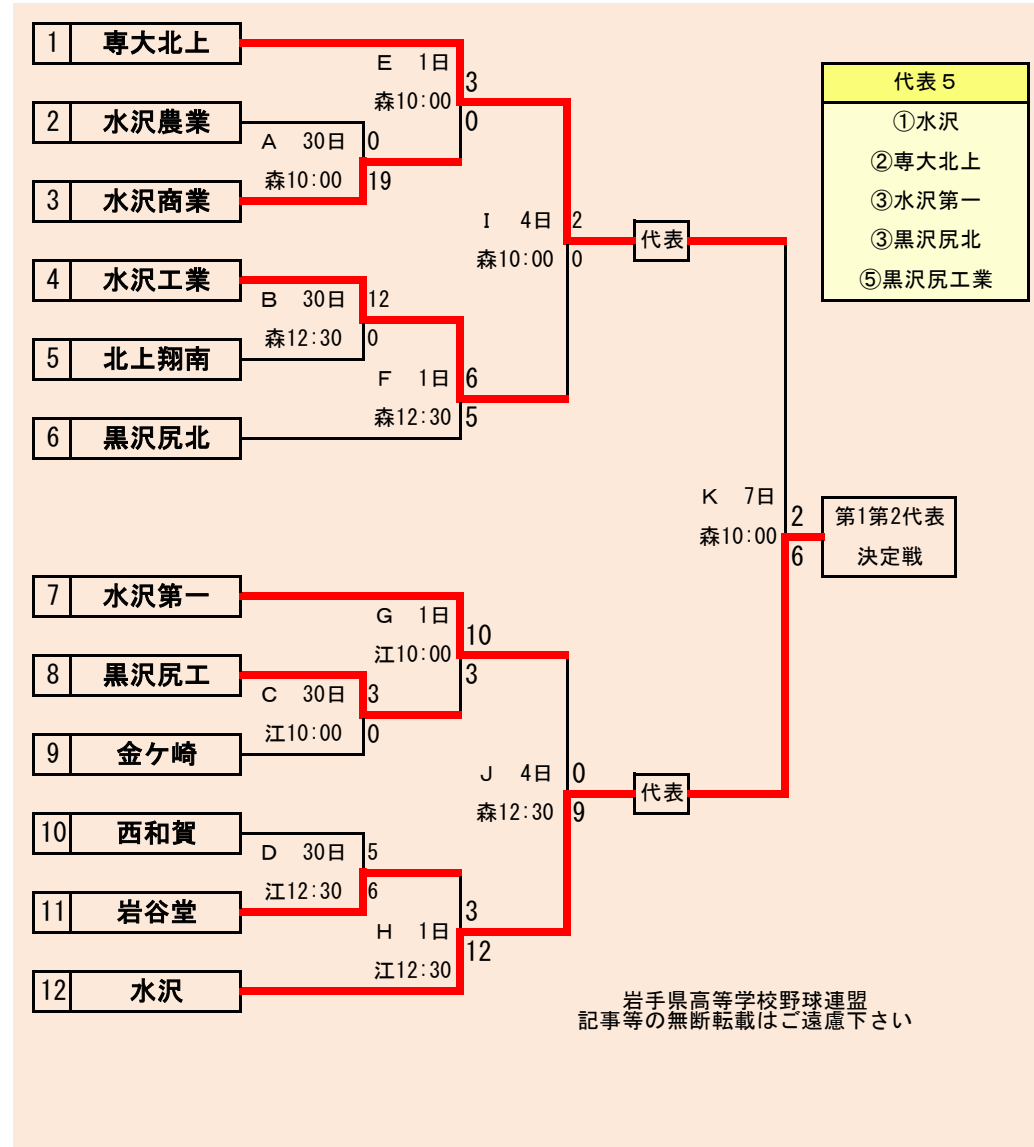

- 代表3
- ①一戸
  - ②福岡
  - ③軽米

下のタブで地区が切り替わります

第62回春季東北地区高等学校野球  
岩手県大会盛岡地区予選

会場  
八幡平球場(八)  
県営野球場(県)

平成27年5月1日～7日(雨天順延)

下のタブで地区が切り替わります

下のタブで地区が切り替わります

第62回春季東北地区高等学校野球  
岩手県大会花巻地区予選

会場  
花巻球場  
平成27年4月30日～5月7日日  
(雨天順延)

第62回春季東北地区高等学校野球  
岩手県大会北奥地区予選

会場  
森山総合公園野球場  
北上市民江釣子野球場  
平成27年4月30日～5月9日(雨天順延)

下のタブで地区が切り替わります

下のタブで地区が切り替わります

**第62回春季東北地区高等学校野球  
岩手県大会一関地区予選**

会場  
(一)一関運動公園野球場  
(花)花泉球場  
平成27年5月2日～9日(雨天順延)

第62回春季東北地区高等学校野球  
岩手県大会沿岸南地区予選

会場  
住田町運動公園野球場  
平成27年5月2日～6日(雨天順延)

下のタブで地区が切り替わります

第62回春季東北地区高等学校野球  
 岩手県大会沿岸北地区予選  
 会場  
 楽天イーグルス岩泉球場  
 平成27年5月2日～6日(雨天順延)

予定試合数(抽選会終了時のもの)

		4月30日	5月1日	5月2日	5月3日	5月4日	5月5日	5月6日	5月7日	5月8日	5月9日	5月10日	5月11日	5月12日	5月13日
地区	球場	木	金	土	日	月	火	水	木	金	土	日	月	火	水
久慈	洋野〇			2	2		2	1							
二戸	大平		2	2			2	2							
盛岡	八幡平		2	2	2	2	2	2	3						
	県営		2	2	2	2	2								
花巻	花巻	3	3			2	2	2	2						
北奥	森山	2	2		2	2		2	2						
	江釣子	2	2		2	2									
一関	一関						3	2		2	2				
	花泉			2	3										
沿岸南	住田			3	3		2	2							
沿岸北	岩泉			2	2		2	2							