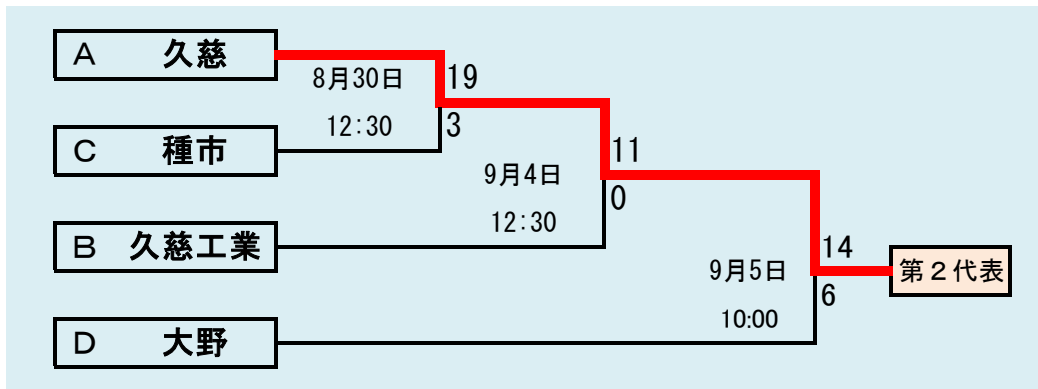

第68回秋季東北地区高等学校野球
岩手県大会久慈地区予選

会場
洋野町オーシャンビュースタジアム
8月29日30日、9月4日5日
抽選 8月19日

岩手県高等学校野球連盟
記事等の無断転載はご遠慮下さい

代表2
①久慈東
②久慈

下のタブで地区が切り替わります

岩手県高等学校野球連盟

記事等の無断転載はご遠慮下さい

第68回秋季東北地区高等学校野球
岩手県大会二戸地区予選
会場
二戸市大平球場
平成27年8月29日～9月5日
抽選8月18日

葛宮雫連＝葛巻・宮古水産・雫石連合

- 代表3
- ①福岡
 - ②福岡工業
 - ③伊保内

下のタブで地区が切り替わります

第68回秋季東北地区高等学校野球
岩手県大会盛岡地区予選

会場
八幡平球場(八)
雫石球場(雫)
平成27年8月28日～9月3日 抽選8月18日

岩手県高等学校野球連盟
記事等の無断転載はご遠慮下さい

下のタブで地区が切り替わります

下のタブで地区が切り替わります

第68回秋季東北地区高等学校野球
岩手県大会花巻地区予選

会場
花巻球場
平成27年8月26日～9月1日
抽選 8月18日

下のタブで地区が切り替わります

第68回秋季東北地区高等学校野球
岩手県大会北奥地区予選

会場
森山総合公園野球場
北上市民江釣子球場
前沢いきいきスポーツランド野球場
平成27年8月26日～9月2日
抽選8月18日

下のタブで地区が切り替わります

**第68回秋季東北地区高等学校野球
 岩手県大会一関地区予選**
 会場
 東山球場
 8月29日～9月5日 抽選8月19日

下のタブで地区が切り替わります

第68回秋季東北地区高等学校野球
 岩手県大会沿岸南地区予選
 会場
 住田町総合運動公園野球場
 8月29日30日,9月5日6日
 抽選8月21日

下のタブで地区が切り替わります

第68回秋季東北地区高等学校野球
岩手県大会沿岸北地区予選

会場
山田町総合運動公園野球場

平成27年8月22日23日、29日
抽選8月4日

8月22日23日雨天順延、日程変更となります

予定試合数(抽選会終了時のもの)