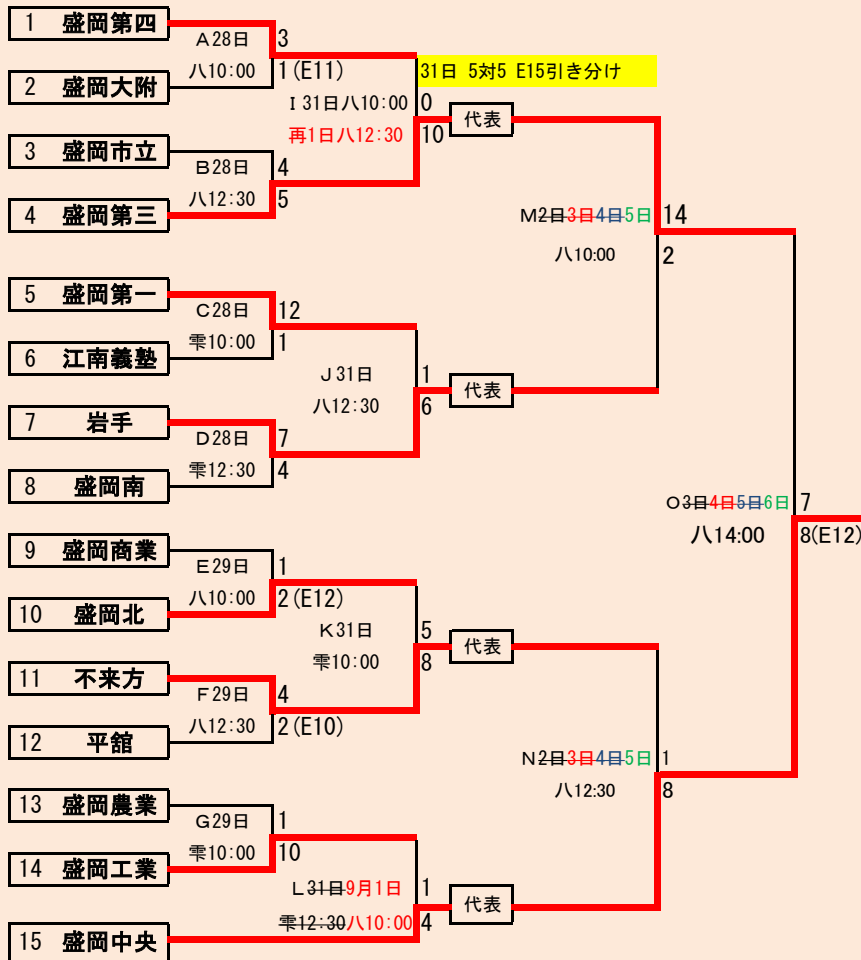

第68回秋季東北地区高等学校野球
岩手県大会久慈地区予選

会場
洋野町オーシャンビュースタジアム
8月29日30日、9月4日5日
抽選 8月19日

岩手県高等学校野球連盟
記事等の無断転載はご遠慮下さい

代表2
①久慈東
②久慈

下のタブで地区が切り替わります

岩手県高等学校野球連盟

記事等の無断転載はご遠慮下さい

第68回秋季東北地区高等学校野球
岩手県大会二戸地区予選
会場
二戸市大平球場
平成27年8月29日～9月5日
抽選8月18日

葛宮雫連＝葛巻・宮古水産・雫石連合

- 代表3
- ①福岡
 - ②福岡工業
 - ③伊保内

下のタブで地区が切り替わります

第68回秋季東北地区高等学校野球
岩手県大会盛岡地区予選

会場
八幡平球場(八)
雫石球場(雫)
平成27年8月28日～9月3日 抽選8月18日

岩手県高等学校野球連盟
記事等の無断転載はご遠慮下さい

下のタブで地区が切り替わります

下のタブで地区が切り替わります

第68回秋季東北地区高等学校野球
岩手県大会花巻地区予選

会場
花巻球場
平成27年8月26日～9月1日
抽選 8月18日

下のタブで地区が切り替わります

第68回秋季東北地区高等学校野球
岩手県大会北奥地区予選

会場
森山総合公園野球場
北上市民江釣子球場
前沢いきいきスポーツランド野球場
平成27年8月26日～9月2日
抽選8月18日

下のタブで地区が切り替わります

**第68回秋季東北地区高等学校野球
 岩手県大会一関地区予選**
 会場
 東山球場
 8月29日～9月5日 抽選8月19日

地区	球場	8月22日	8月23日	8月24日	8月25日	8月26日	8月27日	8月28日	8月29日	8月30日	8月31日	9月1日	9月2日	9月3日	9月4日	9月5日	9月6日
		土	日	月	火	水	木	金	土	日	月	火	水	木	金	土	日
久慈	洋野〇								2	2					2	1	
二戸	大平								2	2					2	2	
盛岡	八幡平							2	2	2	2	2	2	3			
	雫石							2	2		2	2					
花巻	花巻					3	2		3	2		2					
北奥	森山					2	2		2	2		2	3				
	江釣子					2	2										
	前沢								2	2							
一関	東山								3	2			3		2	2	
沿岸南	住田								2	2						2	2
沿岸北	山田	2	2						2								