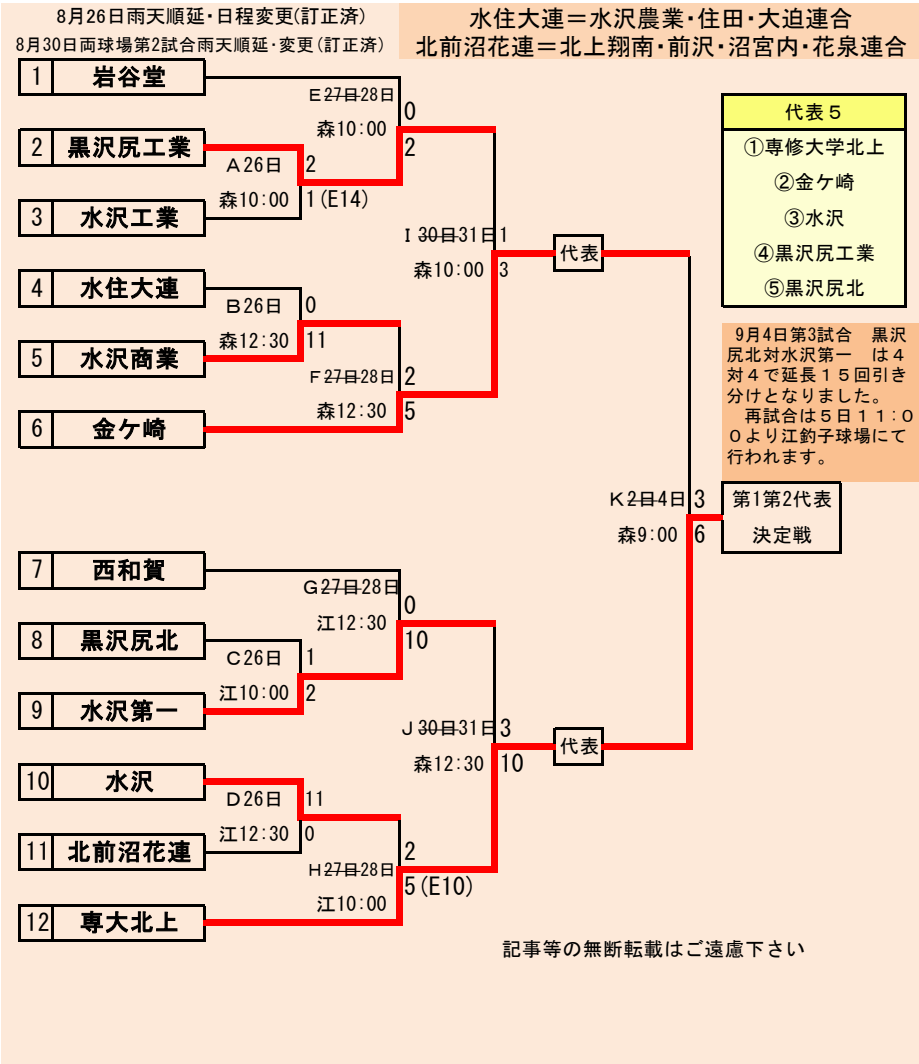

葛宮雫連＝葛巻・宮古水産・雫石連合

- 代表3
- ①福岡
 - ②福岡工業
 - ③伊保内

下のタブで地区が切り替わります

第68回秋季東北地区高等学校野球
岩手県大会盛岡地区予選

会場
八幡平球場(八)
雫石球場(雫)
平成27年8月28日～9月3日 抽選8月18日

岩手県高等学校野球連盟
記事等の無断転載はご遠慮下さい

下のタブで地区が切り替わります

下のタブで地区が切り替わります

第68回秋季東北地区高等学校野球
岩手県大会花巻地区予選

会場
花巻球場
平成27年8月26日～9月1日
抽選 8月18日

下のタブで地区が切り替わります

第68回秋季東北地区高等学校野球
岩手県大会北奥地区予選

会場
森山総合公園野球場
北上市民江釣子球場
前沢いきいきスポーツランド野球場
平成27年8月26日～9月2日
抽選8月18日

下のタブで地区が切り替わります

**第68回秋季東北地区高等学校野球
 岩手県大会一関地区予選**
 会場
 東山球場
 8月29日～9月5日 抽選8月19日

下のタブで地区が切り替わります

第68回秋季東北地区高等学校野球
 岩手県大会沿岸南地区予選
 会場
 住田町総合運動公園野球場
 8月29日30日,9月5日6日
 抽選8月21日

下のタブで地区が切り替わります

第68回秋季東北地区高等学校野球
岩手県大会沿岸北地区予選

会場
山田町総合運動公園野球場

平成27年8月22日23日、29日
抽選8月4日

8月22日23日雨天順延、日程変更となります

予定試合数(抽選会終了時のもの)

地区	球場	8月22日	8月23日	8月24日	8月25日	8月26日	8月27日	8月28日	8月29日	8月30日	8月31日	9月1日	9月2日	9月3日	9月4日	9月5日	9月6日
		土	日	月	火	水	木	金	土	日	月	火	水	木	金	土	日
久慈	洋野〇								2	2					2	1	
二戸	大平								2	2					2	2	
盛岡	八幡平							2	2	2	2	2	2	3			
	雫石							2	2		2	2					
花巻	花巻					3	2		3	2		2					
北奥	森山					2	2		2	2		2	3				
	江釣子					2	2										
	前沢								2	2							
一関	東山								3	2			3		2	2	
沿岸南	住田								2	2						2	2
沿岸北	山田	2	2						2								