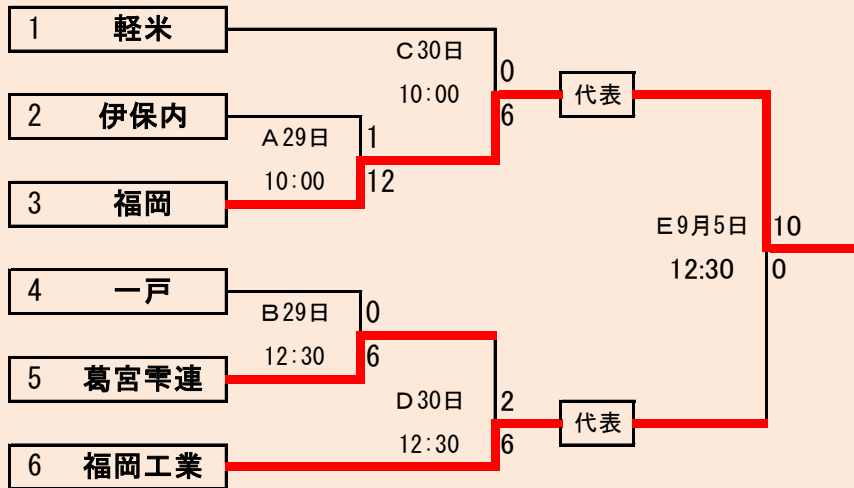

第68回秋季東北地区高等学校野球
岩手県大会久慈地区予選

会場
洋野町オーシャンビュースタジアム
8月29日30日、9月4日5日
抽選 8月19日

岩手県高等学校野球連盟
記事等の無断転載はご遠慮下さい

代表2
①久慈東
②久慈

下のタブで地区が切り替わります

岩手県高等学校野球連盟

記事等の無断転載はご遠慮下さい

第68回秋季東北地区高等学校野球
岩手県大会二戸地区予選
会場
二戸市大平球場
平成27年8月29日～9月5日
抽選8月18日

葛宮雫連＝葛巻・宮古水産・雫石連合

- 代表3
- ①福岡
 - ②福岡工業
 - ③伊保内

下のタブで地区が切り替わります

第68回秋季東北地区高等学校野球
岩手県大会盛岡地区予選

会場
八幡平球場(八)
雫石球場(雫)
平成27年8月28日～9月3日 抽選8月18日

岩手県高等学校野球連盟
記事等の無断転載はご遠慮下さい

下のタブで地区が切り替わります

下のタブで地区が切り替わります

第68回秋季東北地区高等学校野球
岩手県大会花巻地区予選

会場
花巻球場
平成27年8月26日～9月1日
抽選 8月18日

下のタブで地区が切り替わります

第68回秋季東北地区高等学校野球
岩手県大会北奥地区予選

会場
森山総合公園野球場
北上市民江釣子球場
前沢いきいきスポーツランド野球場
平成27年8月26日～9月2日
抽選8月18日

下のタブで地区が切り替わります

**第68回秋季東北地区高等学校野球
 岩手県大会一関地区予選**
 会場
 東山球場
 8月29日～9月5日 抽選8月19日

下のタブで地区が切り替わります

第68回秋季東北地区高等学校野球
 岩手県大会沿岸南地区予選
 会場
 住田町総合運動公園野球場
 8月29日30日,9月5日6日
 抽選8月21日

下のタブで地区が切り替わります

第68回秋季東北地区高等学校野球
岩手県大会沿岸北地区予選

会場
山田町総合運動公園野球場

平成27年8月22日23日、29日
抽選8月4日

8月22日23日雨天順延、日程変更となります

予定試合数(抽選会終了時のもの)