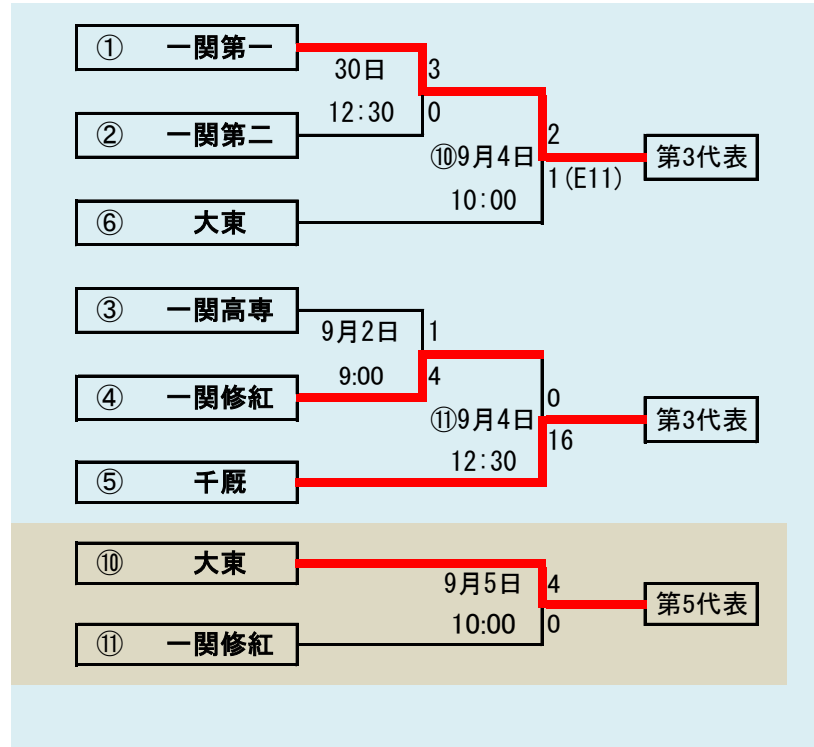

葛宮雫連＝葛巻・宮古水産・雫石連合

- 代表3
- ①福岡
 - ②福岡工業
 - ③伊保内

下のタブで地区が切り替わります

第68回秋季東北地区高等学校野球
岩手県大会盛岡地区予選

会場
八幡平球場(八)
雫石球場(雫)
平成27年8月28日～9月3日 抽選8月18日

岩手県高等学校野球連盟
記事等の無断転載はご遠慮下さい

下のタブで地区が切り替わります

下のタブで地区が切り替わります

第68回秋季東北地区高等学校野球
岩手県大会花巻地区予選

会場
花巻球場
平成27年8月26日～9月1日
抽選 8月18日

下のタブで地区が切り替わります

第68回秋季東北地区高等学校野球
岩手県大会北奥地区予選

会場
森山総合公園野球場
北上市民江釣子球場
前沢いきいきスポーツランド野球場
平成27年8月26日～9月2日
抽選8月18日

下のタブで地区が切り替わります

**第68回秋季東北地区高等学校野球
 岩手県大会一関地区予選**
 会場
 東山球場
 8月29日～9月5日 抽選8月19日

下のタブで地区が切り替わります

第68回秋季東北地区高等学校野球
 岩手県大会沿岸南地区予選
 会場
 住田町総合運動公園野球場
 8月29日30日,9月5日6日
 抽選8月21日

下のタブで地区が切り替わります

第68回秋季東北地区高等学校野球
岩手県大会沿岸北地区予選

会場
山田町総合運動公園野球場

平成27年8月22日23日、29日
抽選8月4日

8月22日23日雨天順延、日程変更となります

予定試合数(抽選会終了時のもの)

地区	球場	8月22日	8月23日	8月24日	8月25日	8月26日	8月27日	8月28日	8月29日	8月30日	8月31日	9月1日	9月2日	9月3日	9月4日	9月5日	9月6日
		土	日	月	火	水	木	金	土	日	月	火	水	木	金	土	日
久慈	洋野〇								2	2					2	1	
二戸	大平								2	2					2	2	
盛岡	八幡平							2	2	2	2	2	2	3			
	雫石							2	2		2	2					
花巻	花巻					3	2		3	2		2					
北奥	森山					2	2		2	2		2	3				
	江釣子					2	2										
	前沢								2	2							
一関	東山								3	2			3		2	2	
沿岸南	住田								2	2						2	2
沿岸北	山田	2	2						2								