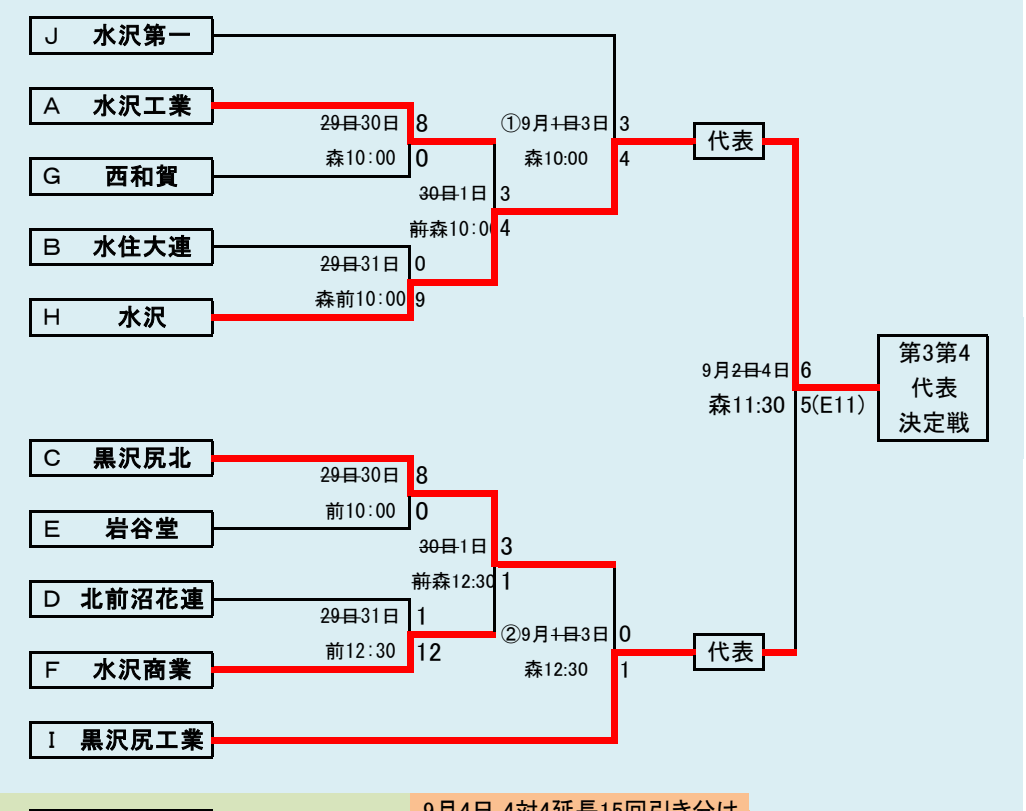

葛宮雫連＝葛巻・宮古水産・雫石連合

- 代表3
- ①福岡
 - ②福岡工業
 - ③伊保内

下のタブで地区が切り替わります

第68回秋季東北地区高等学校野球
岩手県大会盛岡地区予選

会場
八幡平球場(八)
雫石球場(雫)
平成27年8月28日～9月3日 抽選8月18日

岩手県高等学校野球連盟
記事等の無断転載はご遠慮下さい

下のタブで地区が切り替わります

下のタブで地区が切り替わります

第68回秋季東北地区高等学校野球
岩手県大会花巻地区予選

会場
花巻球場
平成27年8月26日～9月1日
抽選 8月18日

下のタブで地区が切り替わります

第68回秋季東北地区高等学校野球
岩手県大会北奥地区予選

会場
森山総合公園野球場
北上市民江釣子球場
前沢いきいきスポーツランド野球場
平成27年8月26日～9月2日
抽選8月18日

下のタブで地区が切り替わります

**第68回秋季東北地区高等学校野球
 岩手県大会一関地区予選**
 会場
 東山球場
 8月29日～9月5日 抽選8月19日

下のタブで地区が切り替わります

第68回秋季東北地区高等学校野球
 岩手県大会沿岸南地区予選
 会場
 住田町総合運動公園野球場
 8月29日30日,9月5日6日
 抽選8月21日

下のタブで地区が切り替わります

第68回秋季東北地区高等学校野球
岩手県大会沿岸北地区予選

会場
山田町総合運動公園野球場

平成27年8月22日23日、29日
抽選8月4日

8月22日23日雨天順延、日程変更となります

予定試合数(抽選会終了時のもの)

地区	球場	8月22日	8月23日	8月24日	8月25日	8月26日	8月27日	8月28日	8月29日	8月30日	8月31日	9月1日	9月2日	9月3日	9月4日	9月5日	9月6日
		土	日	月	火	水	木	金	土	日	月	火	水	木	金	土	日
久慈	洋野〇								2	2					2	1	
二戸	大平								2	2					2	2	
盛岡	八幡平							2	2	2	2	2	2	3			
	雫石							2	2		2	2					
花巻	花巻					3	2		3	2		2					
北奥	森山					2	2		2	2		2	3				
	江釣子					2	2										
	前沢								2	2							
一関	東山								3	2			3		2	2	
沿岸南	住田								2	2						2	2
沿岸北	山田	2	2						2								