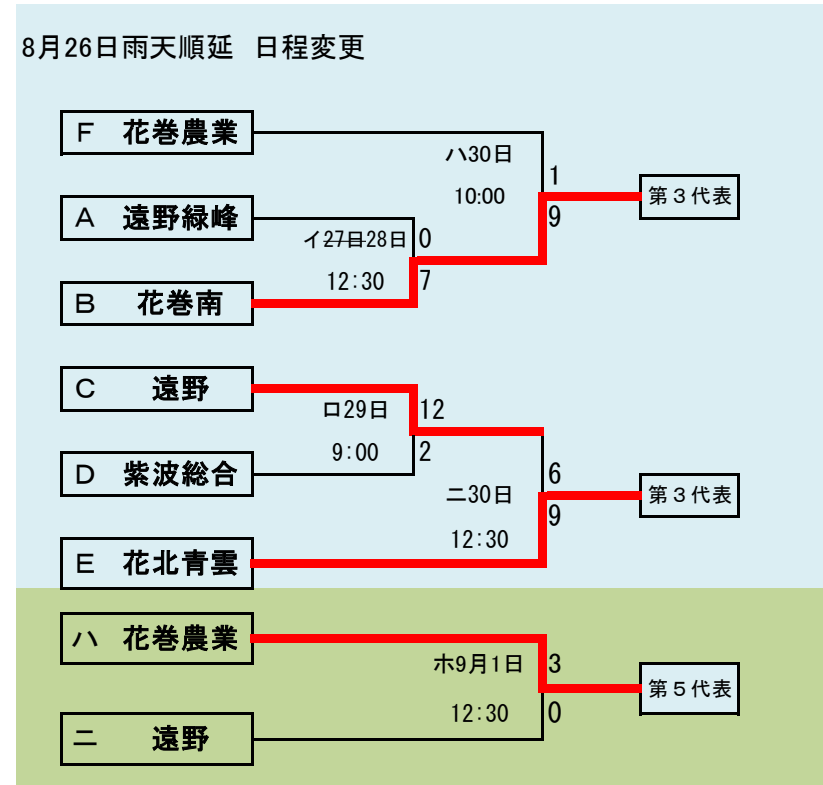

葛宮雫連＝葛巻・宮古水産・雫石連合

- 代表3
- ①福岡
 - ②福岡工業
 - ③伊保内

下のタブで地区が切り替わります

第68回秋季東北地区高等学校野球
岩手県大会盛岡地区予選

会場
八幡平球場(八)
雫石球場(雫)
平成27年8月28日～9月3日 抽選8月18日

岩手県高等学校野球連盟
記事等の無断転載はご遠慮下さい

下のタブで地区が切り替わります

下のタブで地区が切り替わります

第68回秋季東北地区高等学校野球
岩手県大会花巻地区予選

会場
花巻球場
平成27年8月26日～9月1日
抽選 8月18日

下のタブで地区が切り替わります

第68回秋季東北地区高等学校野球
岩手県大会北奥地区予選

会場
森山総合公園野球場
北上市民江釣子球場
前沢いきいきスポーツランド野球場
平成27年8月26日～9月2日
抽選8月18日

下のタブで地区が切り替わります

**第68回秋季東北地区高等学校野球
 岩手県大会一関地区予選**
 会場
 東山球場
 8月29日～9月5日 抽選8月19日

下のタブで地区が切り替わります

第68回秋季東北地区高等学校野球
 岩手県大会沿岸南地区予選
 会場
 住田町総合運動公園野球場
 8月29日30日,9月5日6日
 抽選8月21日

下のタブで地区が切り替わります

第68回秋季東北地区高等学校野球
岩手県大会沿岸北地区予選

会場
山田町総合運動公園野球場

平成27年8月22日23日、29日
抽選8月4日

8月22日23日雨天順延、日程変更となります

予定試合数(抽選会終了時のもの)

地区	球場	8月22日	8月23日	8月24日	8月25日	8月26日	8月27日	8月28日	8月29日	8月30日	8月31日	9月1日	9月2日	9月3日	9月4日	9月5日	9月6日
		土	日	月	火	水	木	金	土	日	月	火	水	木	金	土	日
久慈	洋野〇								2	2					2	1	
二戸	大平								2	2					2	2	
盛岡	八幡平							2	2	2	2	2	2	3			
	雫石							2	2		2	2					
花巻	花巻					3	2		3	2		2					
北奥	森山					2	2		2	2		2	3				
	江釣子					2	2										
	前沢								2	2							
一関	東山								3	2			3		2	2	
沿岸南	住田								2	2						2	2
沿岸北	山田	2	2						2								