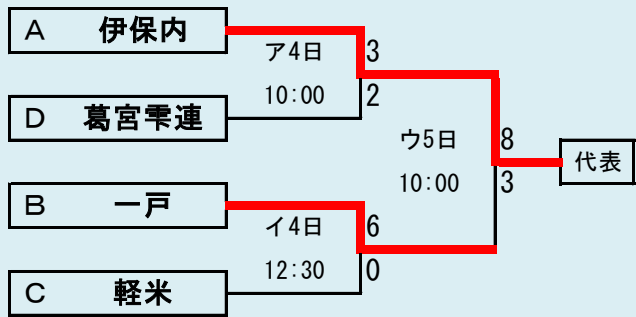

第68回秋季東北地区高等学校野球
岩手県大会久慈地区予選

会場
洋野町オーシャンビュースタジアム
8月29日30日、9月4日5日
抽選 8月19日

岩手県高等学校野球連盟
記事等の無断転載はご遠慮下さい

代表2
①久慈東
②久慈

下のタブで地区が切り替わります

岩手県高等学校野球連盟

記事等の無断転載はご遠慮下さい

第68回秋季東北地区高等学校野球
岩手県大会二戸地区予選
会場
二戸市大平球場
平成27年8月29日～9月5日
抽選8月18日

葛宮雫連＝葛巻・宮古水産・雫石連合

- 代表3
- ①福岡
 - ②福岡工業
 - ③伊保内

下のタブで地区が切り替わります

第68回秋季東北地区高等学校野球
岩手県大会盛岡地区予選

会場
八幡平球場(八)
雫石球場(雫)
平成27年8月28日～9月3日 抽選8月18日

岩手県高等学校野球連盟
記事等の無断転載はご遠慮下さい

下のタブで地区が切り替わります

下のタブで地区が切り替わります

第68回秋季東北地区高等学校野球
岩手県大会花巻地区予選

会場
花巻球場
平成27年8月26日～9月1日
抽選 8月18日

下のタブで地区が切り替わります

第68回秋季東北地区高等学校野球
岩手県大会北奥地区予選

会場
森山総合公園野球場
北上市民江釣子球場
前沢いきいきスポーツランド野球場
平成27年8月26日～9月2日
抽選8月18日

下のタブで地区が切り替わります

**第68回秋季東北地区高等学校野球
 岩手県大会一関地区予選**
 会場
 東山球場
 8月29日～9月5日 抽選8月19日