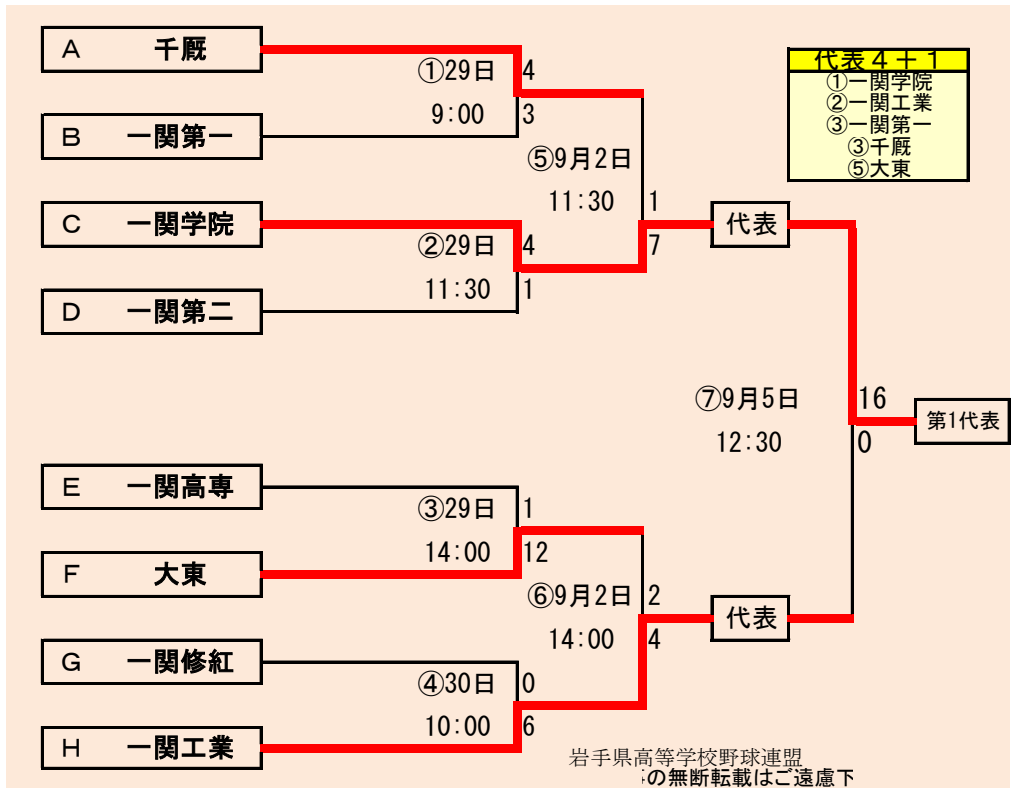

葛宮雫連＝葛巻・宮古水産・雫石連合

- 代表3
- ①福岡
 - ②福岡工業
 - ③伊保内

下のタブで地区が切り替わります

第68回秋季東北地区高等学校野球
岩手県大会盛岡地区予選

会場
八幡平球場(八)
雫石球場(雫)
平成27年8月28日～9月3日 抽選8月18日

岩手県高等学校野球連盟
記事等の無断転載はご遠慮下さい

下のタブで地区が切り替わります

下のタブで地区が切り替わります

第68回秋季東北地区高等学校野球
岩手県大会花巻地区予選

会場
花巻球場
平成27年8月26日～9月1日
抽選 8月18日

下のタブで地区が切り替わります

第68回秋季東北地区高等学校野球
岩手県大会北奥地区予選

会場
森山総合公園野球場
北上市民江釣子球場
前沢いきいきスポーツランド野球場
平成27年8月26日～9月2日
抽選8月18日

下のタブで地区が切り替わります

**第68回秋季東北地区高等学校野球
 岩手県大会一関地区予選**
 会場
 東山球場
 8月29日～9月5日 抽選8月19日

下のタブで地区が切り替わります

第68回秋季東北地区高等学校野球
 岩手県大会沿岸南地区予選
 会場
 住田町総合運動公園野球場
 8月29日30日,9月5日6日
 抽選8月21日

下のタブで地区が切り替わります

第68回秋季東北地区高等学校野球
岩手県大会沿岸北地区予選

会場
山田町総合運動公園野球場

平成27年8月22日23日、29日
抽選8月4日

8月22日23日雨天順延、日程変更となります

予定試合数(抽選会終了時のもの)

地区	球場	8月22日	8月23日	8月24日	8月25日	8月26日	8月27日	8月28日	8月29日	8月30日	8月31日	9月1日	9月2日	9月3日	9月4日	9月5日	9月6日
		土	日	月	火	水	木	金	土	日	月	火	水	木	金	土	日
久慈	洋野〇								2	2					2	1	
二戸	大平								2	2					2	2	
盛岡	八幡平							2	2	2	2	2	2	3			
	雫石							2	2		2	2					
花巻	花巻					3	2		3	2		2					
北奥	森山					2	2		2	2		2	3				
	江釣子					2	2										
	前沢								2	2							
一関	東山								3	2			3		2	2	
沿岸南	住田								2	2						2	2
沿岸北	山田	2	2						2								