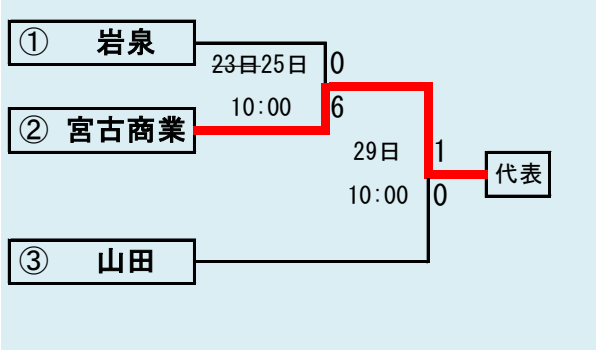

第68回秋季東北地区高等学校野球
岩手県大会花巻地区予選

会場
花巻球場
平成27年8月26日～9月1日
抽選 8月18日

下のタブで地区が切り替わります

第68回秋季東北地区高等学校野球
岩手県大会北奥地区予選

会場
森山総合公園野球場
北上市民江釣子球場
前沢いきいきスポーツランド野球場
平成27年8月26日～9月2日
抽選8月18日

下のタブで地区が切り替わります

**第68回秋季東北地区高等学校野球
 岩手県大会一関地区予選**
 会場
 東山球場
 8月29日～9月5日 抽選8月19日

下のタブで地区が切り替わります

第68回秋季東北地区高等学校野球
 岩手県大会沿岸南地区予選
 会場
 住田町総合運動公園野球場
 8月29日30日,9月5日6日
 抽選8月21日

下のタブで地区が切り替わります

第68回秋季東北地区高等学校野球
岩手県大会沿岸北地区予選

会場
山田町総合運動公園野球場

平成27年8月22日23日、29日
抽選8月4日

8月22日23日雨天順延、日程変更となります

予定試合数(抽選会終了時のもの)

地区	球場	8月22日	8月23日	8月24日	8月25日	8月26日	8月27日	8月28日	8月29日	8月30日	8月31日	9月1日	9月2日	9月3日	9月4日	9月5日	9月6日
		土	日	月	火	水	木	金	土	日	月	火	水	木	金	土	日
久慈	洋野〇								2	2					2	1	
二戸	大平								2	2					2	2	
盛岡	八幡平							2	2	2	2	2	2	3			
	雫石							2	2		2	2					
花巻	花巻					3	2		3	2		2					
北奥	森山					2	2		2	2		2	3				
	江釣子					2	2										
	前沢								2	2							
一関	東山								3	2			3		2	2	
沿岸南	住田								2	2						2	2
沿岸北	山田	2	2						2								