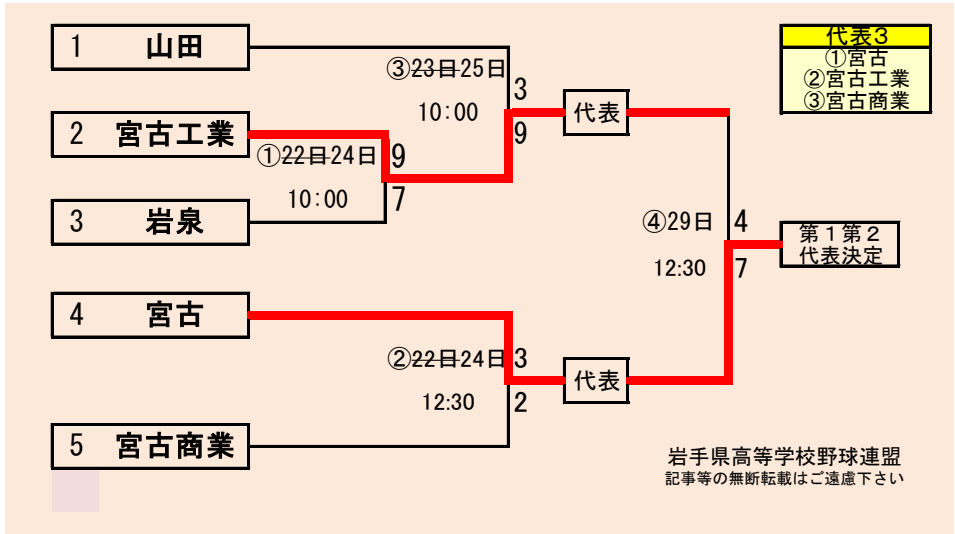

葛宮雫連＝葛巻・宮古水産・雫石連合

- 代表3
- ①福岡
 - ②福岡工業
 - ③伊保内

下のタブで地区が切り替わります

第68回秋季東北地区高等学校野球
岩手県大会盛岡地区予選

会場
八幡平球場(八)
雫石球場(雫)
平成27年8月28日～9月3日 抽選8月18日

岩手県高等学校野球連盟
記事等の無断転載はご遠慮下さい

下のタブで地区が切り替わります

下のタブで地区が切り替わります

第68回秋季東北地区高等学校野球
岩手県大会花巻地区予選

会場
花巻球場
平成27年8月26日～9月1日
抽選 8月18日

下のタブで地区が切り替わります

第68回秋季東北地区高等学校野球
岩手県大会北奥地区予選

会場
森山総合公園野球場
北上市民江釣子球場
前沢いきいきスポーツランド野球場
平成27年8月26日～9月2日
抽選8月18日

下のタブで地区が切り替わります

**第68回秋季東北地区高等学校野球
 岩手県大会一関地区予選**
 会場
 東山球場
 8月29日～9月5日 抽選8月19日

下のタブで地区が切り替わります

第68回秋季東北地区高等学校野球
 岩手県大会沿岸南地区予選
 会場
 住田町総合運動公園野球場
 8月29日30日,9月5日6日
 抽選8月21日

下のタブで地区が切り替わります

第68回秋季東北地区高等学校野球
岩手県大会沿岸北地区予選

会場
山田町総合運動公園野球場

平成27年8月22日23日、29日
抽選8月4日

8月22日23日雨天順延、日程変更となります

予定試合数(抽選会終了時のもの)

地区	球場	8月22日	8月23日	8月24日	8月25日	8月26日	8月27日	8月28日	8月29日	8月30日	8月31日	9月1日	9月2日	9月3日	9月4日	9月5日	9月6日
		土	日	月	火	水	木	金	土	日	月	火	水	木	金	土	日
久慈	洋野〇								2	2					2	1	
二戸	大平								2	2					2	2	
盛岡	八幡平							2	2	2	2	2	2	3			
	雫石							2	2		2	2					
花巻	花巻					3	2		3	2		2					
北奥	森山					2	2		2	2		2	3				
	江釣子					2	2										
	前沢								2	2							
一関	東山								3	2			3		2	2	
沿岸南	住田								2	2						2	2
沿岸北	山田	2	2						2								