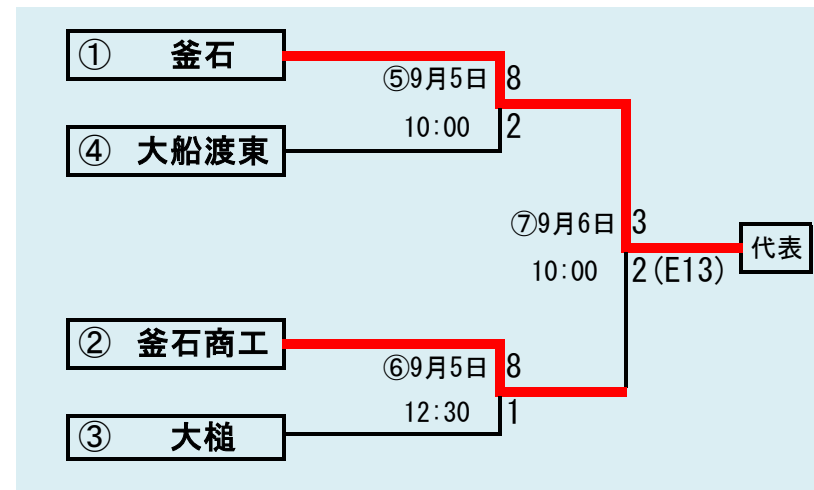

葛宮雫連＝葛巻・宮古水産・雫石連合

- 代表3
- ①福岡
 - ②福岡工業
 - ③伊保内

下のタブで地区が切り替わります

第68回秋季東北地区高等学校野球
岩手県大会盛岡地区予選

会場
八幡平球場(八)
雫石球場(雫)
平成27年8月28日～9月3日 抽選8月18日

岩手県高等学校野球連盟
記事等の無断転載はご遠慮下さい

下のタブで地区が切り替わります

下のタブで地区が切り替わります

第68回秋季東北地区高等学校野球
岩手県大会花巻地区予選

会場
花巻球場
平成27年8月26日～9月1日
抽選 8月18日

下のタブで地区が切り替わります

第68回秋季東北地区高等学校野球
岩手県大会北奥地区予選

会場
森山総合公園野球場
北上市民江釣子球場
前沢いきいきスポーツランド野球場
平成27年8月26日～9月2日
抽選8月18日

下のタブで地区が切り替わります

**第68回秋季東北地区高等学校野球
 岩手県大会一関地区予選**
 会場
 東山球場
 8月29日～9月5日 抽選8月19日

下のタブで地区が切り替わります

第68回秋季東北地区高等学校野球
 岩手県大会沿岸南地区予選
 会場
 住田町総合運動公園野球場
 8月29日30日,9月5日6日
 抽選8月21日

下のタブで地区が切り替わります

第68回秋季東北地区高等学校野球
岩手県大会沿岸北地区予選

会場
山田町総合運動公園野球場

平成27年8月22日23日、29日
抽選8月4日

8月22日23日雨天順延、日程変更となります

予定試合数(抽選会終了時のもの)

地区	球場	8月22日	8月23日	8月24日	8月25日	8月26日	8月27日	8月28日	8月29日	8月30日	8月31日	9月1日	9月2日	9月3日	9月4日	9月5日	9月6日
		土	日	月	火	水	木	金	土	日	月	火	水	木	金	土	日
久慈	洋野〇								2	2					2	1	
二戸	大平								2	2					2	2	
盛岡	八幡平							2	2	2	2	2	2	3			
	雫石							2	2		2	2					
花巻	花巻					3	2		3	2		2					
北奥	森山					2	2		2	2		2	3				
	江釣子					2	2										
	前沢								2	2							
一関	東山								3	2			3		2	2	
沿岸南	住田								2	2						2	2
沿岸北	山田	2	2						2								