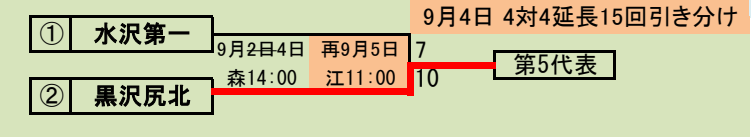

葛宮雫連＝葛巻・宮古水産・雫石連合

- 代表3
- ①福岡
 - ②福岡工業
 - ③伊保内

下のタブで地区が切り替わります

第68回秋季東北地区高等学校野球
岩手県大会盛岡地区予選

会場
八幡平球場(八)
雫石球場(雫)
平成27年8月28日～9月3日 抽選8月18日

岩手県高等学校野球連盟
記事等の無断転載はご遠慮下さい

下のタブで地区が切り替わります

下のタブで地区が切り替わります

第68回秋季東北地区高等学校野球
岩手県大会花巻地区予選

会場
花巻球場
平成27年8月26日～9月1日
抽選 8月18日

下のタブで地区が切り替わります

第68回秋季東北地区高等学校野球
岩手県大会北奥地区予選

会場
森山総合公園野球場
北上市民江釣子球場
前沢いきいきスポーツランド野球場
平成27年8月26日～9月2日
抽選8月18日

下のタブで地区が切り替わります

**第68回秋季東北地区高等学校野球
 岩手県大会一関地区予選**
 会場
 東山球場
 8月29日～9月5日 抽選8月19日

下のタブで地区が切り替わります

第68回秋季東北地区高等学校野球
 岩手県大会沿岸南地区予選
 会場
 住田町総合運動公園野球場
 8月29日30日,9月5日6日
 抽選8月21日

下のタブで地区が切り替わります

第68回秋季東北地区高等学校野球
岩手県大会沿岸北地区予選

会場
山田町総合運動公園野球場

平成27年8月22日23日、29日
抽選8月4日

8月22日23日雨天順延、日程変更となります

予定試合数(抽選会終了時のもの)