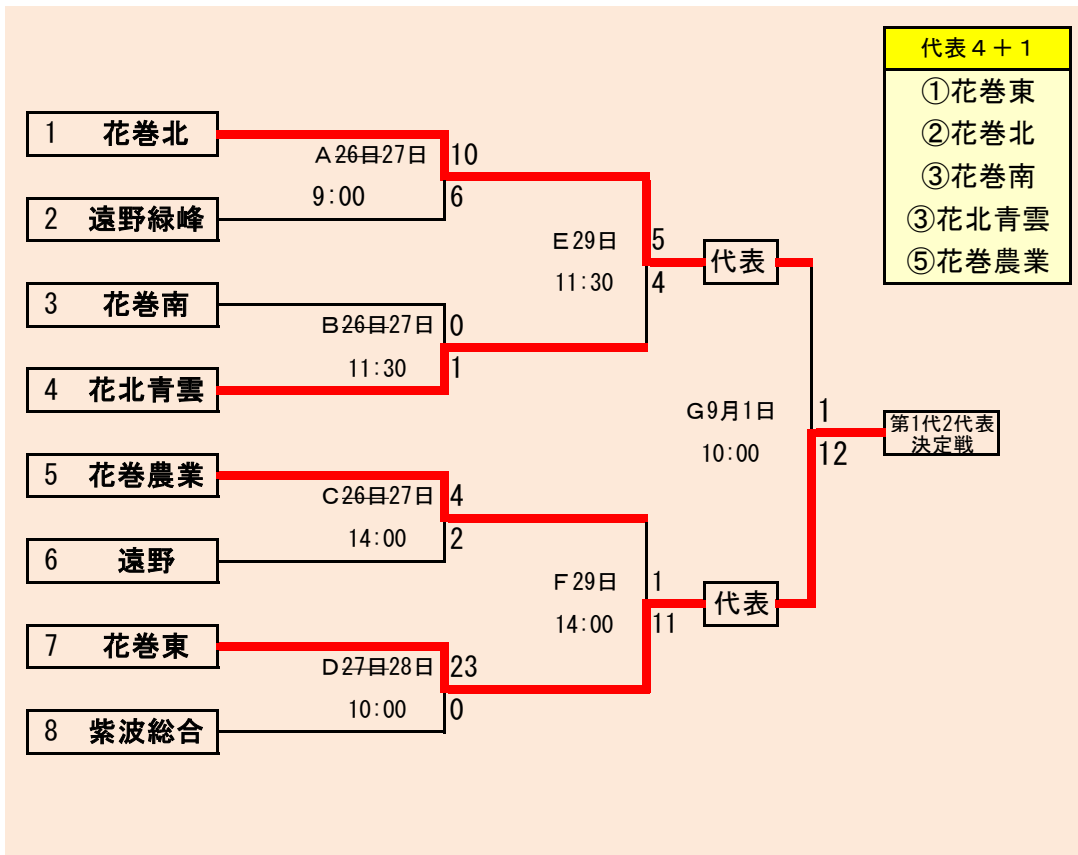

第68回秋季東北地区高等学校野球
岩手県大会久慈地区予選

会場
洋野町オーシャンビュースタジアム
8月29日30日、9月4日5日
抽選 8月19日

岩手県高等学校野球連盟
記事等の無断転載はご遠慮下さい

代表2
①久慈東
②久慈

下のタブで地区が切り替わります

岩手県高等学校野球連盟

記事等の無断転載はご遠慮下さい

第68回秋季東北地区高等学校野球
岩手県大会二戸地区予選
会場
二戸市大平球場
平成27年8月29日～9月5日
抽選8月18日

葛宮雫連＝葛巻・宮古水産・雫石連合

- 代表3
- ①福岡
 - ②福岡工業
 - ③伊保内

下のタブで地区が切り替わります

第68回秋季東北地区高等学校野球
岩手県大会盛岡地区予選

会場
八幡平球場(八)
雫石球場(雫)
平成27年8月28日～9月3日 抽選8月18日

岩手県高等学校野球連盟
記事等の無断転載はご遠慮下さい

下のタブで地区が切り替わります

下のタブで地区が切り替わります

第68回秋季東北地区高等学校野球
岩手県大会花巻地区予選

会場
花巻球場
平成27年8月26日～9月1日
抽選 8月18日

下のタブで地区が切り替わります

第68回秋季東北地区高等学校野球
岩手県大会北奥地区予選

会場
森山総合公園野球場
北上市民江釣子球場
前沢いきいきスポーツランド野球場
平成27年8月26日～9月2日
抽選8月18日

下のタブで地区が切り替わります

**第68回秋季東北地区高等学校野球
 岩手県大会一関地区予選**
 会場
 東山球場
 8月29日～9月5日 抽選8月19日

下のタブで地区が切り替わります

第68回秋季東北地区高等学校野球
 岩手県大会沿岸南地区予選
 会場
 住田町総合運動公園野球場
 8月29日30日,9月5日6日
 抽選8月21日

下のタブで地区が切り替わります

第68回秋季東北地区高等学校野球
岩手県大会沿岸北地区予選

会場
山田町総合運動公園野球場

平成27年8月22日23日、29日
抽選8月4日

8月22日23日雨天順延、日程変更となります

予定試合数(抽選会終了時のもの)