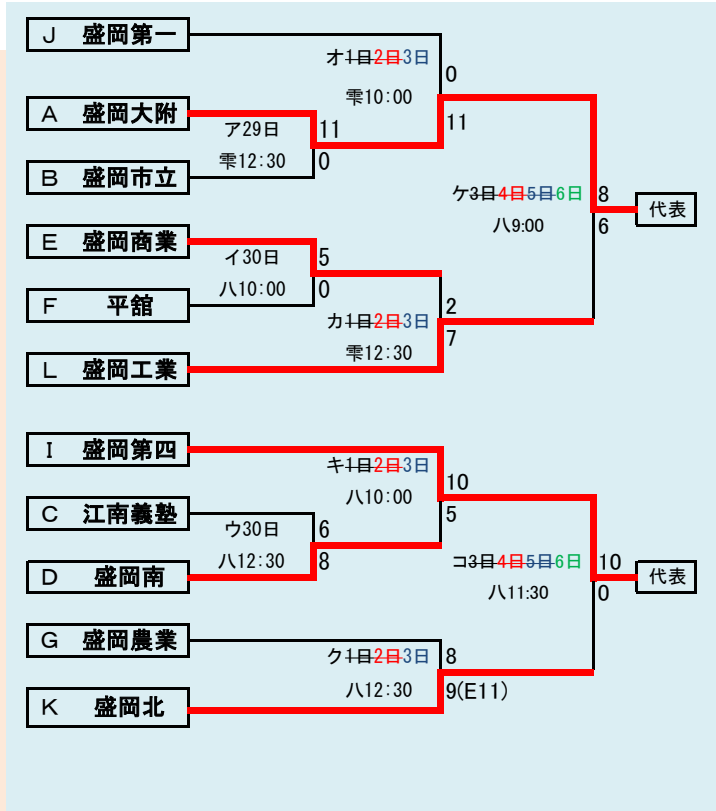

葛宮雫連＝葛巻・宮古水産・雫石連合

- 代表3
- ①福岡
 - ②福岡工業
 - ③伊保内

下のタブで地区が切り替わります

第68回秋季東北地区高等学校野球
岩手県大会盛岡地区予選

会場
八幡平球場(八)
雫石球場(雫)
平成27年8月28日～9月3日 抽選8月18日

岩手県高等学校野球連盟
記事等の無断転載はご遠慮下さい

下のタブで地区が切り替わります

下のタブで地区が切り替わります

第68回秋季東北地区高等学校野球
岩手県大会花巻地区予選

会場
花巻球場
平成27年8月26日～9月1日
抽選 8月18日

下のタブで地区が切り替わります

第68回秋季東北地区高等学校野球
岩手県大会北奥地区予選

会場
森山総合公園野球場
北上市民江釣子球場
前沢いきいきスポーツランド野球場
平成27年8月26日～9月2日
抽選8月18日

下のタブで地区が切り替わります

**第68回秋季東北地区高等学校野球
 岩手県大会一関地区予選**
 会場
 東山球場
 8月29日～9月5日 抽選8月19日

下のタブで地区が切り替わります

第68回秋季東北地区高等学校野球
 岩手県大会沿岸南地区予選
 会場
 住田町総合運動公園野球場
 8月29日30日,9月5日6日
 抽選8月21日

下のタブで地区が切り替わります

第68回秋季東北地区高等学校野球
岩手県大会沿岸北地区予選

会場
山田町総合運動公園野球場

平成27年8月22日23日、29日
抽選8月4日

8月22日23日雨天順延、日程変更となります

予定試合数(抽選会終了時のもの)

地区	球場	8月22日	8月23日	8月24日	8月25日	8月26日	8月27日	8月28日	8月29日	8月30日	8月31日	9月1日	9月2日	9月3日	9月4日	9月5日	9月6日
		土	日	月	火	水	木	金	土	日	月	火	水	木	金	土	日
久慈	洋野〇								2	2					2	1	
二戸	大平								2	2					2	2	
盛岡	八幡平							2	2	2	2	2	2	3			
	雫石							2	2		2	2					
花巻	花巻					3	2		3	2		2					
北奥	森山					2	2		2	2		2	3				
	江釣子					2	2										
	前沢								2	2							
一関	東山								3	2			3		2	2	
沿岸南	住田								2	2						2	2
沿岸北	山田	2	2						2								