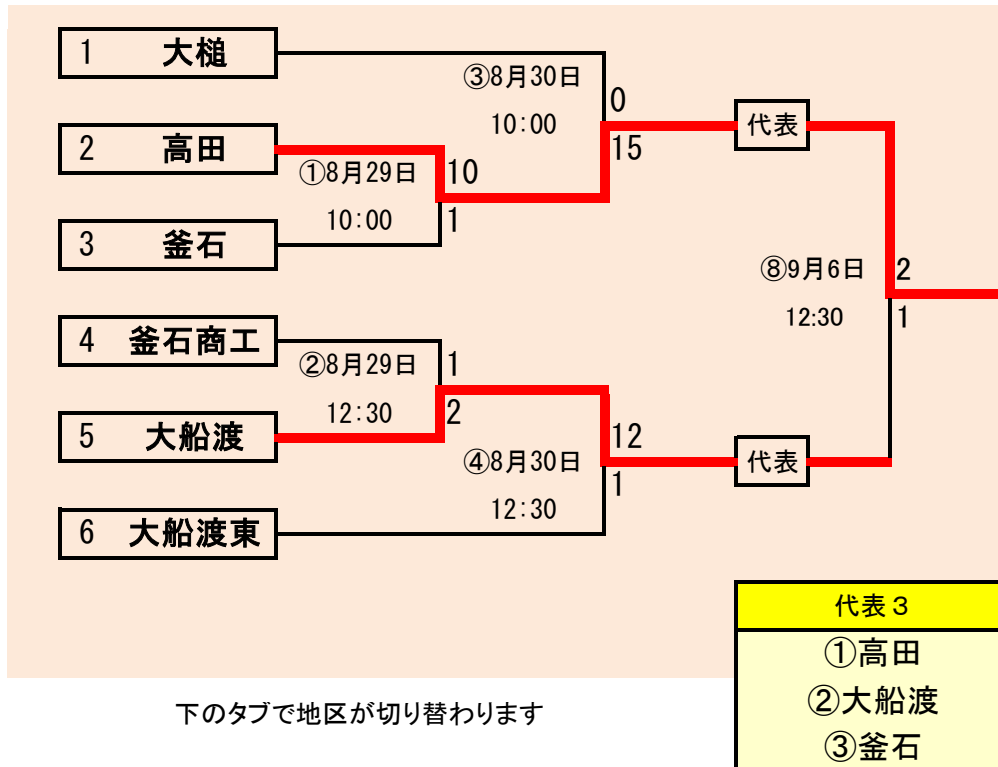

葛宮雫連＝葛巻・宮古水産・雫石連合

- 代表3
- ①福岡
 - ②福岡工業
 - ③伊保内

下のタブで地区が切り替わります

第68回秋季東北地区高等学校野球
岩手県大会盛岡地区予選

会場
八幡平球場(八)
雫石球場(雫)
平成27年8月28日～9月3日 抽選8月18日

岩手県高等学校野球連盟
記事等の無断転載はご遠慮下さい

下のタブで地区が切り替わります

下のタブで地区が切り替わります

第68回秋季東北地区高等学校野球
岩手県大会花巻地区予選

会場
花巻球場
平成27年8月26日～9月1日
抽選 8月18日

下のタブで地区が切り替わります

第68回秋季東北地区高等学校野球
岩手県大会北奥地区予選

会場
森山総合公園野球場
北上市民江釣子球場
前沢いきいきスポーツランド野球場
平成27年8月26日～9月2日
抽選8月18日

下のタブで地区が切り替わります

**第68回秋季東北地区高等学校野球
 岩手県大会一関地区予選**
 会場
 東山球場
 8月29日～9月5日 抽選8月19日

下のタブで地区が切り替わります

第68回秋季東北地区高等学校野球
 岩手県大会沿岸南地区予選
 会場
 住田町総合運動公園野球場
 8月29日30日,9月5日6日
 抽選8月21日

下のタブで地区が切り替わります

第68回秋季東北地区高等学校野球
岩手県大会沿岸北地区予選

会場
山田町総合運動公園野球場

平成27年8月22日23日、29日
抽選8月4日

8月22日23日雨天順延、日程変更となります

予定試合数(抽選会終了時のもの)

地区	球場	8月22日	8月23日	8月24日	8月25日	8月26日	8月27日	8月28日	8月29日	8月30日	8月31日	9月1日	9月2日	9月3日	9月4日	9月5日	9月6日
		土	日	月	火	水	木	金	土	日	月	火	水	木	金	土	日
久慈	洋野〇								2	2					2	1	
二戸	大平								2	2					2	2	
盛岡	八幡平							2	2	2	2	2	2	3			
	雫石							2	2		2	2					
花巻	花巻					3	2		3	2		2					
北奥	森山					2	2		2	2		2	3				
	江釣子					2	2										
	前沢								2	2							
一関	東山								3	2			3		2	2	
沿岸南	住田								2	2						2	2
沿岸北	山田	2	2						2								