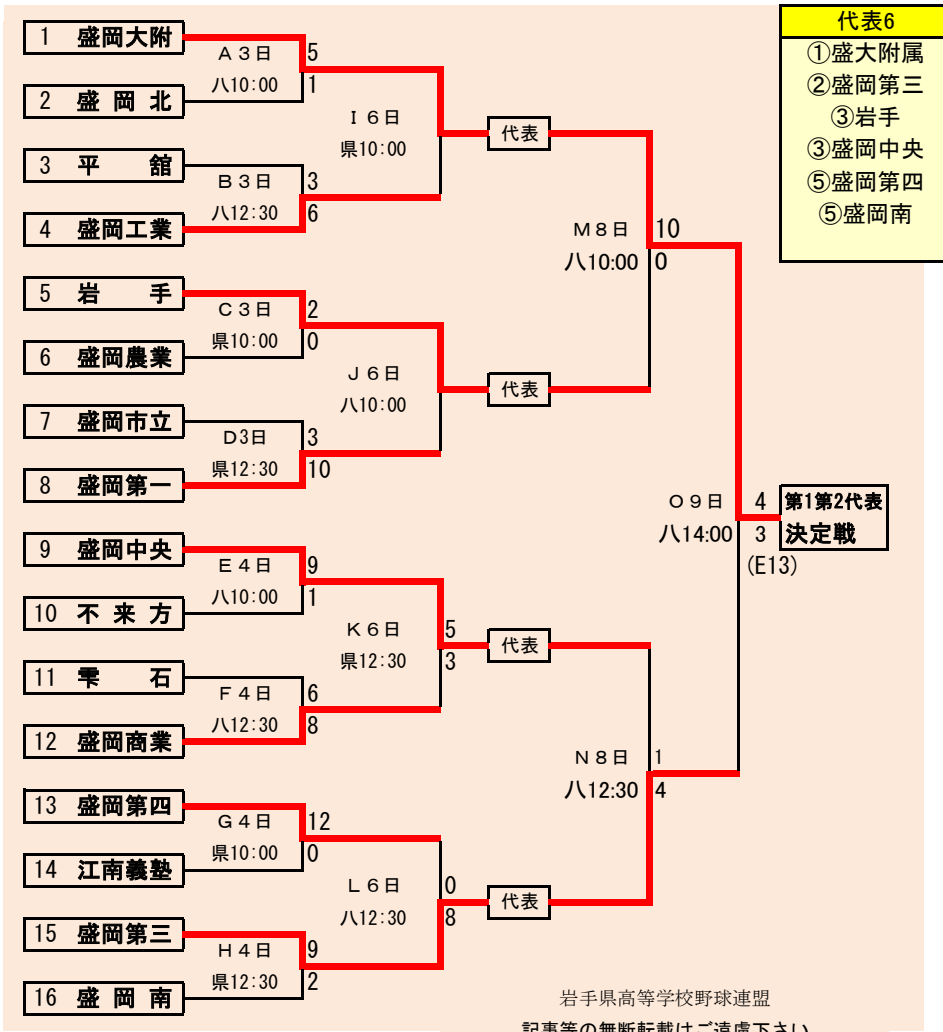

第61回春季東北地区高等学校野球
岩手県大会久慈地区予選

会場
野田村総合運動公園野球場
(ライジングサンスタジアム)
平成26年5月7日～11日(雨天順延)

岩手県高等学校野球連盟
記事等の無断転載はご遠慮下さい

代表2+1
①久慈工業
②久慈東
③久慈

下のタブで地区が切り替わります

第61回春季東北地区高等学校野球
岩手県大会二戸地区予選

会場
二戸市大平球場
平成26年5月3日～11日(雨天順延)

岩手県高等学校野球連盟

記事等の無断転載はご遠慮下さい

- 代表3
- ①福岡
 - ②一戸
 - ③伊保内

下のタブで地区が切り替わります

下のタブで地区が切り替わります

第61回春季東北地区高等学校野球
岩手県大会盛岡地区予選

会場
八幡平球場(八)
県営野球場(県)

平成26年5月3日～9日(雨天順延)

下のタブで地区が切り替わります

第61回春季東北地区高等学校野球
岩手県大会花巻地区予選

会場
花巻球場

平成26年5月2日～7日(雨天順延)

第61回春季東北地区高等学校野球
岩手県大会北奥地区予選

会場
森山総合公園野球場
北上市民江釣子野球場
平成26年5月2日～9日(雨天順延)

下のタブで地区が切り替わります

下のタブで地区が切り替わります

**第61回春季東北地区高等学校野球
 岩手県大会一関地区予選**
 会 場
 一関運動公園野球場
 平成26年5月5日～11日(雨天順延)