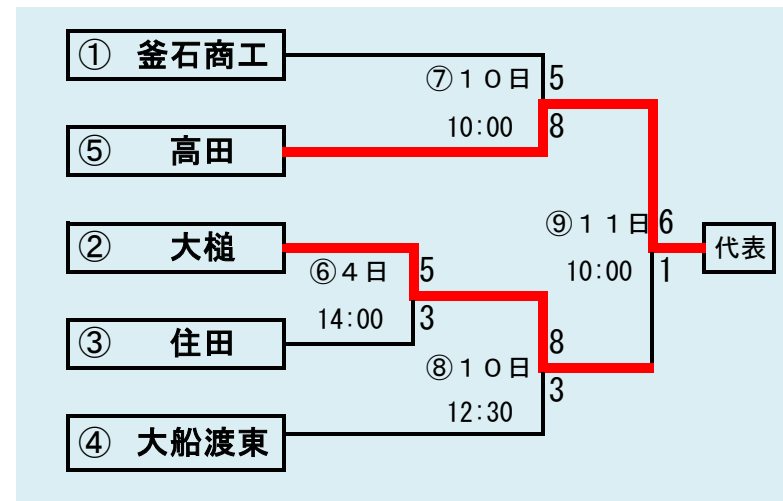

記事等の無断転載はご遠慮下さい

- 代表3
- ①福岡
 - ②一戸
 - ③伊保内

下のタブで地区が切り替わります

下のタブで地区が切り替わります

第61回春季東北地区高等学校野球
岩手県大会盛岡地区予選

会場
八幡平球場(八)
県営野球場(県)

平成26年5月3日～9日(雨天順延)

下のタブで地区が切り替わります

第61回春季東北地区高等学校野球
岩手県大会花巻地区予選

会場
花巻球場

平成26年5月2日～7日(雨天順延)

第61回春季東北地区高等学校野球
岩手県大会北奥地区予選

会場
森山総合公園野球場
北上市民江釣子野球場
平成26年5月2日～9日(雨天順延)

下のタブで地区が切り替わります

下のタブで地区が切り替わります

**第61回春季東北地区高等学校野球
 岩手県大会一関地区予選**
 会 場
 一関運動公園野球場
 平成26年5月5日～11日(雨天順延)

第61回春季東北地区高等学校野球
岩手県大会沿岸南地区予選

会場
住田町運動公園野球場

平成26年5月3日～11日(雨天順延)

下のタブで地区が切り替わります

第61回春季東北地区高等学校野球
 岩手県大会沿岸北地区予選
 会場
 山田町総合運動公園野球場
 平成26年5月3日～10日(雨天順延)

予定試合数(抽選会終了時のもの)

		5月2日	5月3日	5月4日	5月5日	5月6日	5月7日	5月8日	5月9日	#####	#####	#####	#####	#####	#####
地区	球場	金	土	日	月	火	水	木	金	土	日	月	火	水	木
久慈	野田R						2			2	2				
二戸	大平		2	2						2	2				
盛岡	八幡平		2	2	2	2	2	2	3						
	県営		2	2	2	2	2								
花巻	花巻	2	3	3			2								
北奥	森山	3	3		2	2		2	2						
	江釣子	2	2		2	2									
一関	一関				3	3		2		2	3				
沿岸南	住田		3	3						2	2				
沿岸北	山田		2	2		2				2					