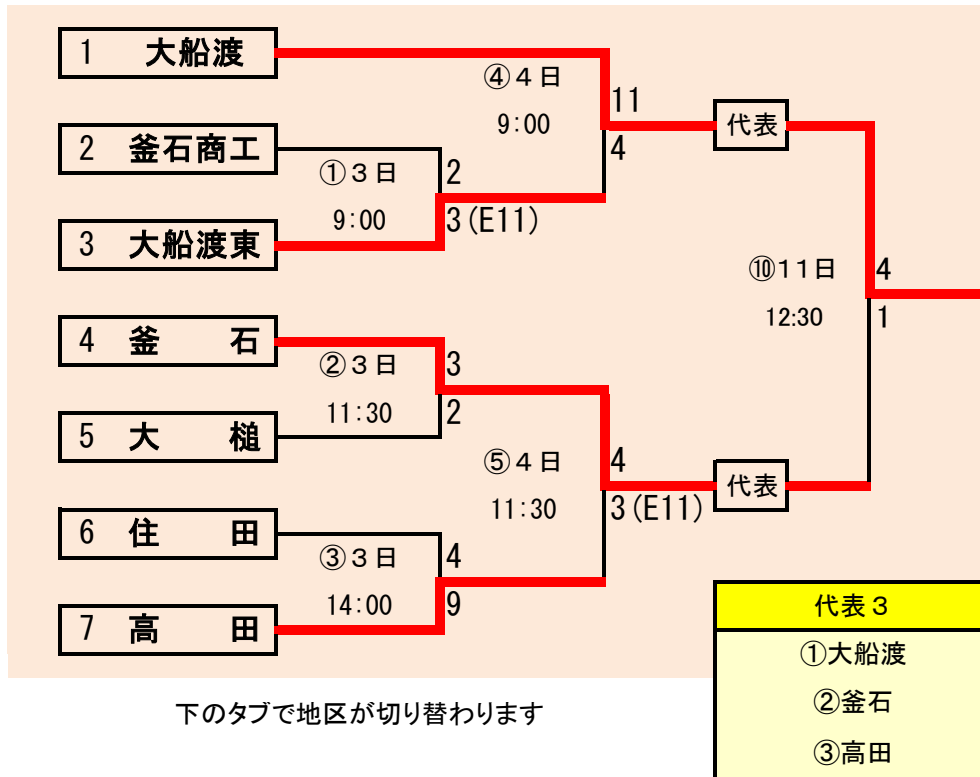

記事等の無断転載はご遠慮下さい

- 代表3
- ①福岡
 - ②一戸
 - ③伊保内

下のタブで地区が切り替わります

下のタブで地区が切り替わります

第61回春季東北地区高等学校野球
岩手県大会盛岡地区予選

会場
八幡平球場(八)
県営野球場(県)

平成26年5月3日～9日(雨天順延)

下のタブで地区が切り替わります

第61回春季東北地区高等学校野球
岩手県大会花巻地区予選

会場
花巻球場

平成26年5月2日～7日(雨天順延)

第61回春季東北地区高等学校野球
岩手県大会北奥地区予選

会場
森山総合公園野球場
北上市民江釣子野球場
平成26年5月2日～9日(雨天順延)

下のタブで地区が切り替わります

下のタブで地区が切り替わります

**第61回春季東北地区高等学校野球
 岩手県大会一関地区予選**
 会 場
 一関運動公園野球場
 平成26年5月5日～11日(雨天順延)

第61回春季東北地区高等学校野球
岩手県大会沿岸南地区予選

会場
住田町運動公園野球場

平成26年5月3日～11日(雨天順延)

下のタブで地区が切り替わります

第61回春季東北地区高等学校野球
 岩手県大会沿岸北地区予選
 会場
 山田町総合運動公園野球場
 平成26年5月3日～10日(雨天順延)

予定試合数(抽選会終了時のもの)

		5月2日	5月3日	5月4日	5月5日	5月6日	5月7日	5月8日	5月9日	#####	#####	#####	#####	#####	#####
地区	球場	金	土	日	月	火	水	木	金	土	日	月	火	水	木
久慈	野田R						2			2	2				
二戸	大平		2	2						2	2				
盛岡	八幡平		2	2	2	2	2	2	3						
	県営		2	2	2	2	2								
花巻	花巻	2	3	3			2								
北奥	森山	3	3		2	2		2	2						
	江釣子	2	2		2	2									
一関	一関				3	3		2		2	3				
沿岸南	住田		3	3						2	2				
沿岸北	山田		2	2		2				2					