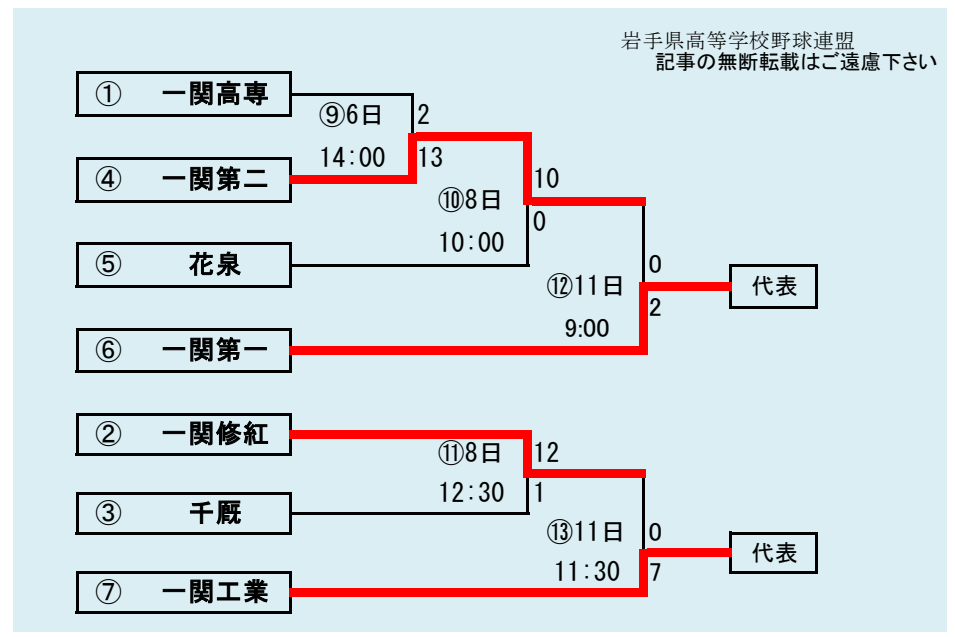

記事等の無断転載はご遠慮下さい

- 代表3
- ①福岡
 - ②一戸
 - ③伊保内

下のタブで地区が切り替わります

下のタブで地区が切り替わります

第61回春季東北地区高等学校野球
岩手県大会盛岡地区予選

会場
八幡平球場(八)
県営野球場(県)

平成26年5月3日～9日(雨天順延)

下のタブで地区が切り替わります

第61回春季東北地区高等学校野球
岩手県大会花巻地区予選

会場
花巻球場

平成26年5月2日～7日(雨天順延)

第61回春季東北地区高等学校野球
岩手県大会北奥地区予選

会場
森山総合公園野球場
北上市民江釣子野球場
平成26年5月2日～9日(雨天順延)

下のタブで地区が切り替わります

下のタブで地区が切り替わります

**第61回春季東北地区高等学校野球
 岩手県大会一関地区予選**
 会 場
 一関運動公園野球場
 平成26年5月5日～11日(雨天順延)

第61回春季東北地区高等学校野球
岩手県大会沿岸南地区予選

会場
住田町運動公園野球場

平成26年5月3日～11日(雨天順延)

下のタブで地区が切り替わります

第61回春季東北地区高等学校野球
 岩手県大会沿岸北地区予選
 会場
 山田町総合運動公園野球場
 平成26年5月3日～10日(雨天順延)

予定試合数(抽選会終了時のもの)

		5月2日	5月3日	5月4日	5月5日	5月6日	5月7日	5月8日	5月9日	#####	#####	#####	#####	#####	#####
地区	球場	金	土	日	月	火	水	木	金	土	日	月	火	水	木
久慈	野田R						2			2	2				
二戸	大平		2	2						2	2				
盛岡	八幡平		2	2	2	2	2	2	3						
	県営		2	2	2	2	2								
花巻	花巻	2	3	3			2								
北奥	森山	3	3		2	2		2	2						
	江釣子	2	2		2	2									
一関	一関				3	3		2		2	3				
沿岸南	住田		3	3						2	2				
沿岸北	山田		2	2		2				2					