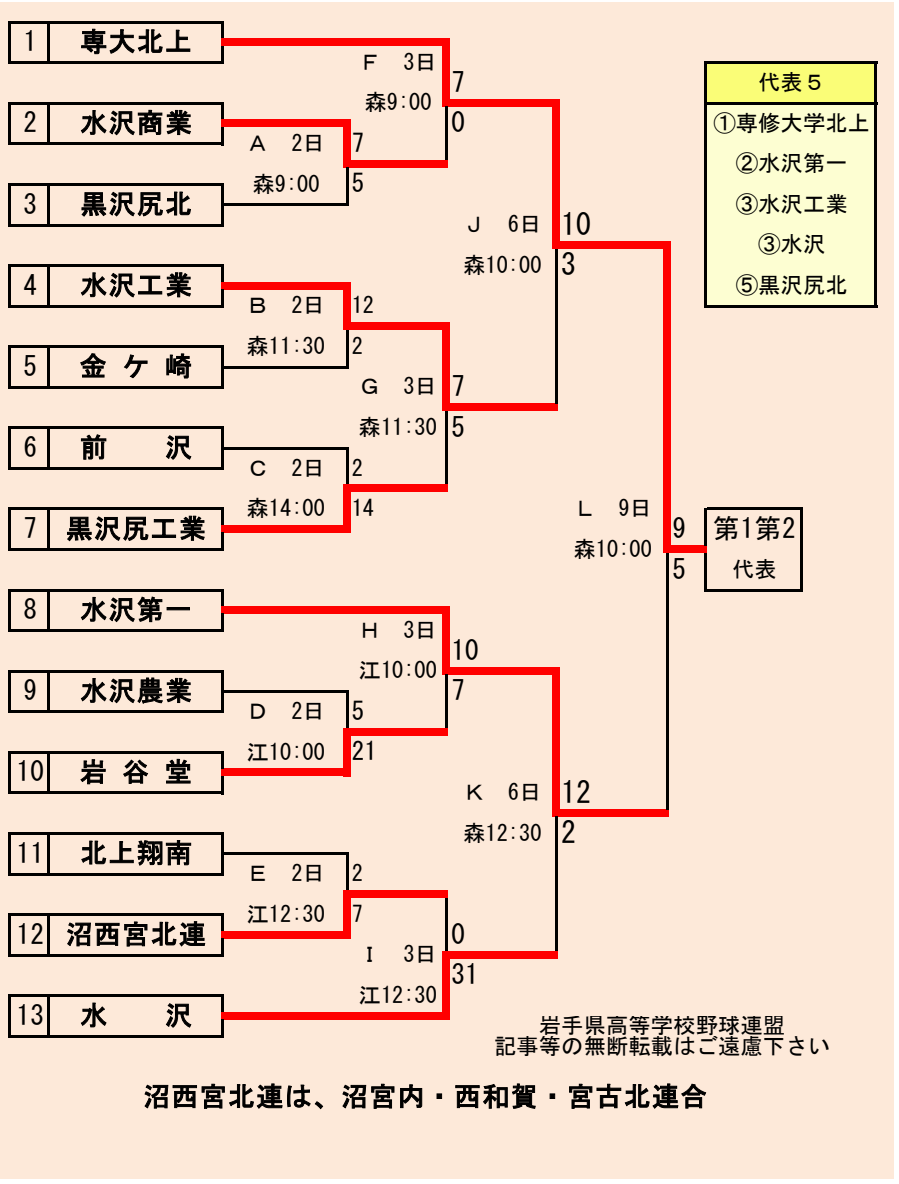

第61回春季東北地区高等学校野球
岩手県大会久慈地区予選

会場
野田村総合運動公園野球場
(ライジングサンスタジアム)
平成26年5月7日～11日(雨天順延)

岩手県高等学校野球連盟
記事等の無断転載はご遠慮下さい

代表2+1
①久慈工業
②久慈東
③久慈

下のタブで地区が切り替わります

第61回春季東北地区高等学校野球
岩手県大会二戸地区予選

会場
二戸市大平球場
平成26年5月3日～11日(雨天順延)

岩手県高等学校野球連盟

記事等の無断転載はご遠慮下さい

- 代表3
- ①福岡
 - ②一戸
 - ③伊保内

下のタブで地区が切り替わります

下のタブで地区が切り替わります

第61回春季東北地区高等学校野球
岩手県大会盛岡地区予選

会場
八幡平球場(八)
県営野球場(県)

平成26年5月3日～9日(雨天順延)

下のタブで地区が切り替わります

第61回春季東北地区高等学校野球
岩手県大会花巻地区予選

会場
花巻球場

平成26年5月2日～7日(雨天順延)

第61回春季東北地区高等学校野球
岩手県大会北奥地区予選

会場
森山総合公園野球場
北上市民江釣子野球場
平成26年5月2日～9日(雨天順延)

下のタブで地区が切り替わります

下のタブで地区が切り替わります

**第61回春季東北地区高等学校野球
 岩手県大会一関地区予選**
 会 場
 一関運動公園野球場
 平成26年5月5日～11日(雨天順延)

第61回春季東北地区高等学校野球
岩手県大会沿岸南地区予選

会場
住田町運動公園野球場

平成26年5月3日～11日(雨天順延)

下のタブで地区が切り替わります

第61回春季東北地区高等学校野球
 岩手県大会沿岸北地区予選
 会場
 山田町総合運動公園野球場
 平成26年5月3日～10日(雨天順延)

予定試合数(抽選会終了時のもの)

		5月2日	5月3日	5月4日	5月5日	5月6日	5月7日	5月8日	5月9日	#####	#####	#####	#####	#####	#####
地区	球場	金	土	日	月	火	水	木	金	土	日	月	火	水	木
久慈	野田R						2			2	2				
二戸	大平		2	2						2	2				
盛岡	八幡平		2	2	2	2	2	2	3						
	県営		2	2	2	2	2								
花巻	花巻	2	3	3			2								
北奥	森山	3	3		2	2		2	2						
	江釣子	2	2		2	2									
一関	一関				3	3		2		2	3				
沿岸南	住田		3	3						2	2				
沿岸北	山田		2	2		2				2					