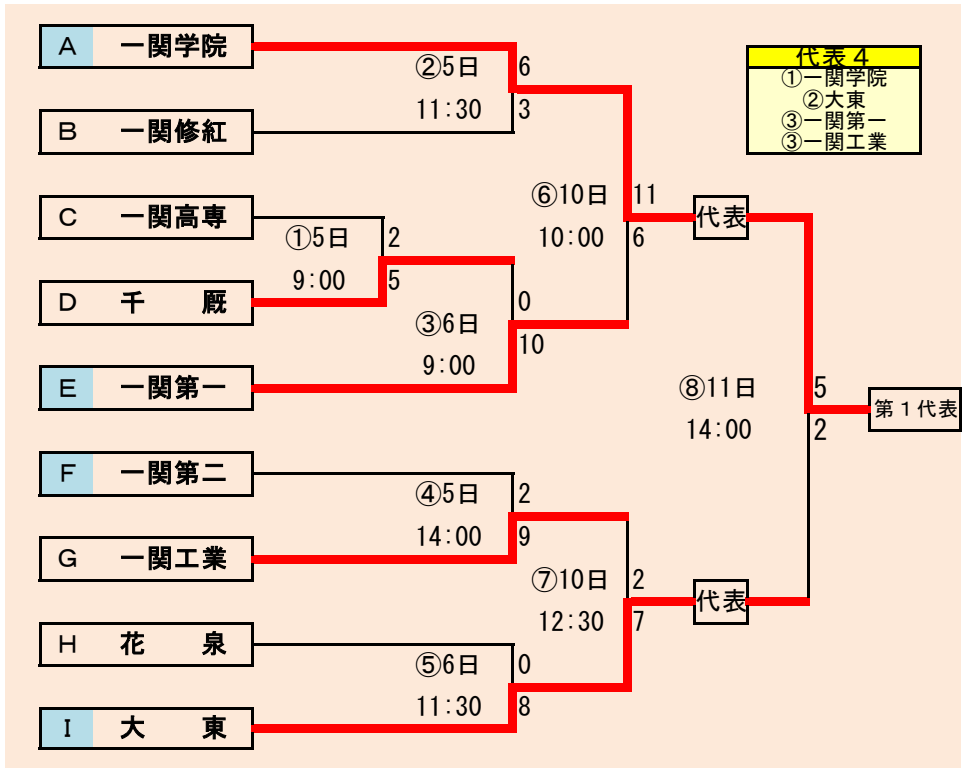

記事等の無断転載はご遠慮下さい

- 代表3
- ①福岡
 - ②一戸
 - ③伊保内

下のタブで地区が切り替わります

下のタブで地区が切り替わります

第61回春季東北地区高等学校野球
岩手県大会盛岡地区予選

会場
八幡平球場(八)
県営野球場(県)

平成26年5月3日～9日(雨天順延)

下のタブで地区が切り替わります

第61回春季東北地区高等学校野球
岩手県大会花巻地区予選

会場
花巻球場

平成26年5月2日～7日(雨天順延)

第61回春季東北地区高等学校野球
岩手県大会北奥地区予選

会場
森山総合公園野球場
北上市民江釣子野球場
平成26年5月2日～9日(雨天順延)

下のタブで地区が切り替わります

下のタブで地区が切り替わります

**第61回春季東北地区高等学校野球
 岩手県大会一関地区予選**
 会 場
 一関運動公園野球場
 平成26年5月5日～11日(雨天順延)

第61回春季東北地区高等学校野球
岩手県大会沿岸南地区予選

会場
住田町運動公園野球場

平成26年5月3日～11日(雨天順延)

下のタブで地区が切り替わります

第61回春季東北地区高等学校野球
 岩手県大会沿岸北地区予選
 会場
 山田町総合運動公園野球場
 平成26年5月3日～10日(雨天順延)

予定試合数(抽選会終了時のもの)

		5月2日	5月3日	5月4日	5月5日	5月6日	5月7日	5月8日	5月9日	#####	#####	#####	#####	#####	#####
地区	球場	金	土	日	月	火	水	木	金	土	日	月	火	水	木
久慈	野田R						2			2	2				
二戸	大平		2	2						2	2				
盛岡	八幡平		2	2	2	2	2	2	3						
	県営		2	2	2	2	2								
花巻	花巻	2	3	3			2								
北奥	森山	3	3		2	2		2	2						
	江釣子	2	2		2	2									
一関	一関				3	3		2		2	3				
沿岸南	住田		3	3						2	2				
沿岸北	山田		2	2		2				2					