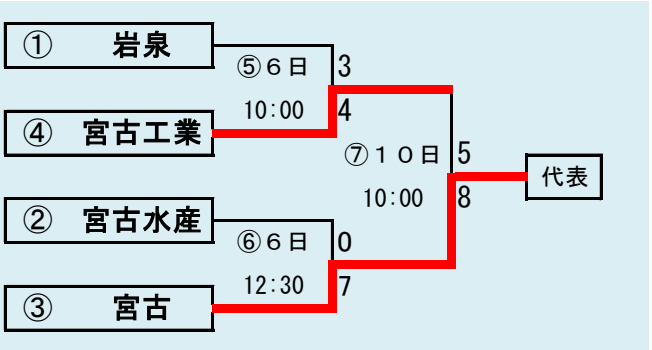

第61回春季東北地区高等学校野球
岩手県大会花巻地区予選

会場
花巻球場

平成26年5月2日～7日(雨天順延)

第61回春季東北地区高等学校野球
岩手県大会北奥地区予選

会場
森山総合公園野球場
北上市民江釣子野球場
平成26年5月2日～9日(雨天順延)

下のタブで地区が切り替わります

下のタブで地区が切り替わります

**第61回春季東北地区高等学校野球
 岩手県大会一関地区予選**
 会 場
 一関運動公園野球場
 平成26年5月5日～11日(雨天順延)

第61回春季東北地区高等学校野球
岩手県大会沿岸南地区予選

会場
住田町運動公園野球場

平成26年5月3日～11日(雨天順延)

下のタブで地区が切り替わります

第61回春季東北地区高等学校野球
 岩手県大会沿岸北地区予選
 会場
 山田町総合運動公園野球場
 平成26年5月3日～10日(雨天順延)

予定試合数(抽選会終了時のもの)

		5月2日	5月3日	5月4日	5月5日	5月6日	5月7日	5月8日	5月9日	#####	#####	#####	#####	#####	#####
地区	球場	金	土	日	月	火	水	木	金	土	日	月	火	水	木
久慈	野田R						2			2	2				
二戸	大平		2	2						2	2				
盛岡	八幡平		2	2	2	2	2	2	3						
	県営		2	2	2	2	2								
花巻	花巻	2	3	3			2								
北奥	森山	3	3		2	2		2	2						
	江釣子	2	2		2	2									
一関	一関				3	3		2		2	3				
沿岸南	住田		3	3						2	2				
沿岸北	山田		2	2		2				2					