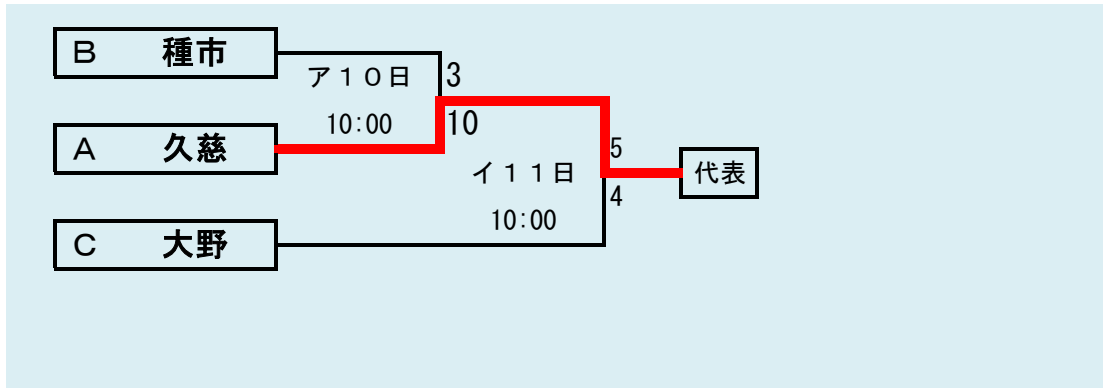

第61回春季東北地区高等学校野球
岩手県大会久慈地区予選

会場
野田村総合運動公園野球場
(ライジングサンスタジアム)
平成26年5月7日～11日(雨天順延)

岩手県高等学校野球連盟
記事等の無断転載はご遠慮下さい

代表2+1
①久慈工業
②久慈東
③久慈

下のタブで地区が切り替わります

第61回春季東北地区高等学校野球
岩手県大会二戸地区予選

会場
二戸市大平球場
平成26年5月3日～11日(雨天順延)

岩手県高等学校野球連盟

記事等の無断転載はご遠慮下さい

- 代表3
- ①福岡
 - ②一戸
 - ③伊保内

下のタブで地区が切り替わります

下のタブで地区が切り替わります

第61回春季東北地区高等学校野球
岩手県大会盛岡地区予選

会場
八幡平球場(八)
県営野球場(県)

平成26年5月3日～9日(雨天順延)

下のタブで地区が切り替わります