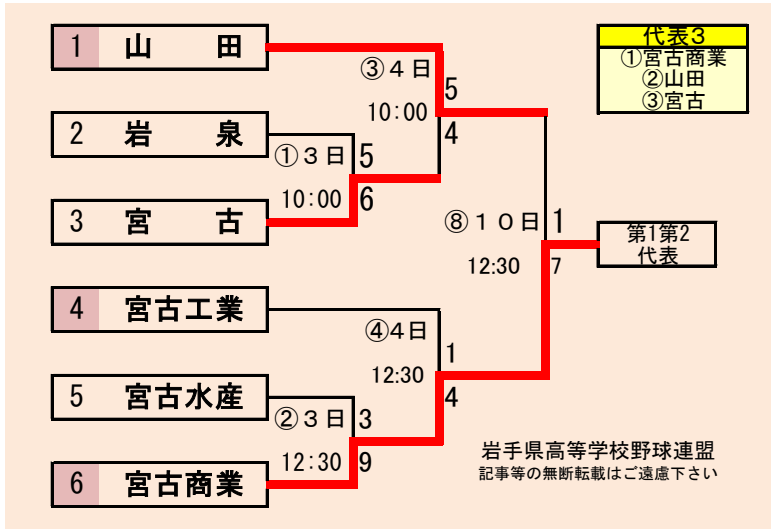

記事等の無断転載はご遠慮下さい

- 代表3
- ①福岡
 - ②一戸
 - ③伊保内

下のタブで地区が切り替わります

下のタブで地区が切り替わります

第61回春季東北地区高等学校野球
岩手県大会盛岡地区予選

会場
八幡平球場(八)
県営野球場(県)

平成26年5月3日～9日(雨天順延)

下のタブで地区が切り替わります

第61回春季東北地区高等学校野球
岩手県大会花巻地区予選

会場
花巻球場

平成26年5月2日～7日(雨天順延)

第61回春季東北地区高等学校野球
岩手県大会北奥地区予選

会場
森山総合公園野球場
北上市民江釣子野球場
平成26年5月2日～9日(雨天順延)

下のタブで地区が切り替わります

下のタブで地区が切り替わります

**第61回春季東北地区高等学校野球
 岩手県大会一関地区予選**
 会 場
 一関運動公園野球場
 平成26年5月5日～11日(雨天順延)

第61回春季東北地区高等学校野球
岩手県大会沿岸南地区予選

会場
住田町運動公園野球場

平成26年5月3日～11日(雨天順延)

下のタブで地区が切り替わります

第61回春季東北地区高等学校野球
 岩手県大会沿岸北地区予選
 会場
 山田町総合運動公園野球場
 平成26年5月3日～10日(雨天順延)

予定試合数(抽選会終了時のもの)

		5月2日	5月3日	5月4日	5月5日	5月6日	5月7日	5月8日	5月9日	#####	#####	#####	#####	#####	#####
地区	球場	金	土	日	月	火	水	木	金	土	日	月	火	水	木
久慈	野田R						2			2	2				
二戸	大平		2	2						2	2				
盛岡	八幡平		2	2	2	2	2	2	3						
	県営		2	2	2	2	2								
花巻	花巻	2	3	3			2								
北奥	森山	3	3		2	2		2	2						
	江釣子	2	2		2	2									
一関	一関				3	3		2		2	3				
沿岸南	住田		3	3						2	2				
沿岸北	山田		2	2		2				2					