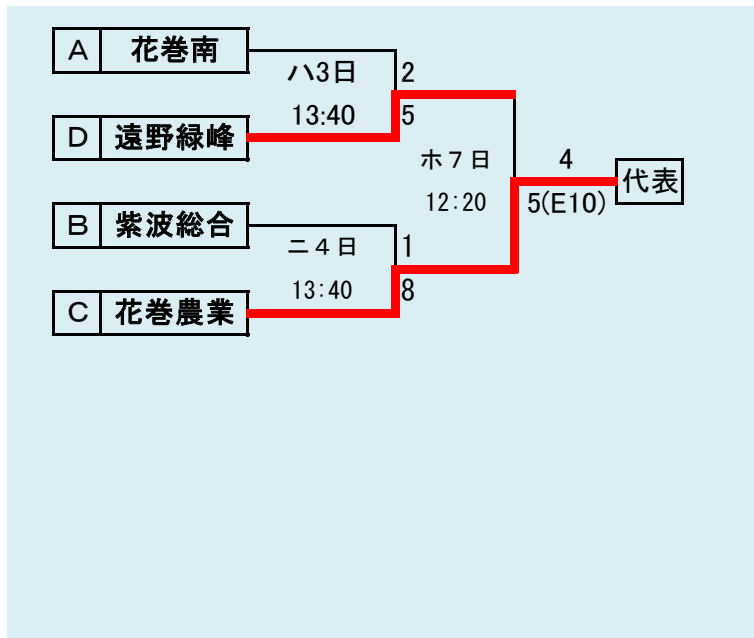

記事等の無断転載はご遠慮下さい

- 代表3
- ①福岡
 - ②一戸
 - ③伊保内

下のタブで地区が切り替わります

下のタブで地区が切り替わります

第61回春季東北地区高等学校野球
岩手県大会盛岡地区予選

会場
八幡平球場(八)
県営野球場(県)

平成26年5月3日～9日(雨天順延)

下のタブで地区が切り替わります

第61回春季東北地区高等学校野球
岩手県大会花巻地区予選

会場
花巻球場

平成26年5月2日～7日(雨天順延)

第61回春季東北地区高等学校野球
岩手県大会北奥地区予選

会場
森山総合公園野球場
北上市民江釣子野球場
平成26年5月2日～9日(雨天順延)

下のタブで地区が切り替わります

下のタブで地区が切り替わります

**第61回春季東北地区高等学校野球
 岩手県大会一関地区予選**
 会 場
 一関運動公園野球場
 平成26年5月5日～11日(雨天順延)

第61回春季東北地区高等学校野球
岩手県大会沿岸南地区予選

会場
住田町運動公園野球場

平成26年5月3日～11日(雨天順延)

下のタブで地区が切り替わります

第61回春季東北地区高等学校野球
 岩手県大会沿岸北地区予選
 会場
 山田町総合運動公園野球場
 平成26年5月3日～10日(雨天順延)

予定試合数(抽選会終了時のもの)

		5月2日	5月3日	5月4日	5月5日	5月6日	5月7日	5月8日	5月9日	#####	#####	#####	#####	#####	#####
地区	球場	金	土	日	月	火	水	木	金	土	日	月	火	水	木
久慈	野田R						2			2	2				
二戸	大平		2	2						2	2				
盛岡	八幡平		2	2	2	2	2	2	3						
	県営		2	2	2	2	2								
花巻	花巻	2	3	3			2								
北奥	森山	3	3		2	2		2	2						
	江釣子	2	2		2	2									
一関	一関				3	3		2		2	3				
沿岸南	住田		3	3						2	2				
沿岸北	山田		2	2		2				2					