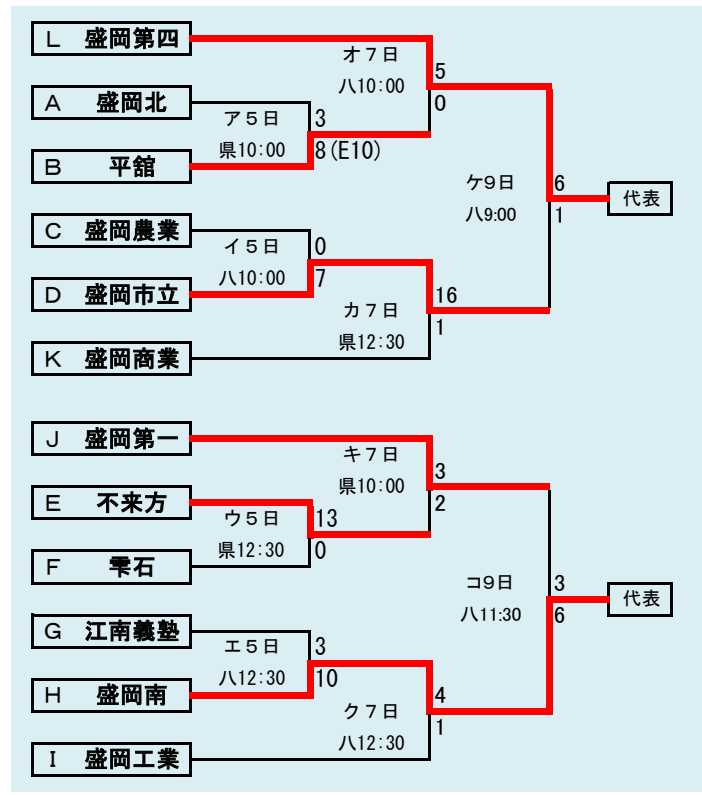

記事等の無断転載はご遠慮下さい

- 代表3
- ①福岡
 - ②一戸
 - ③伊保内

下のタブで地区が切り替わります

下のタブで地区が切り替わります

第61回春季東北地区高等学校野球
岩手県大会盛岡地区予選

会場
八幡平球場(八)
県営野球場(県)

平成26年5月3日～9日(雨天順延)

下のタブで地区が切り替わります

第61回春季東北地区高等学校野球
岩手県大会花巻地区予選

会場
花巻球場

平成26年5月2日～7日(雨天順延)

第61回春季東北地区高等学校野球
岩手県大会北奥地区予選

会場
森山総合公園野球場
北上市民江釣子野球場
平成26年5月2日～9日(雨天順延)

下のタブで地区が切り替わります

下のタブで地区が切り替わります

**第61回春季東北地区高等学校野球
 岩手県大会一関地区予選**
 会 場
 一関運動公園野球場
 平成26年5月5日～11日(雨天順延)