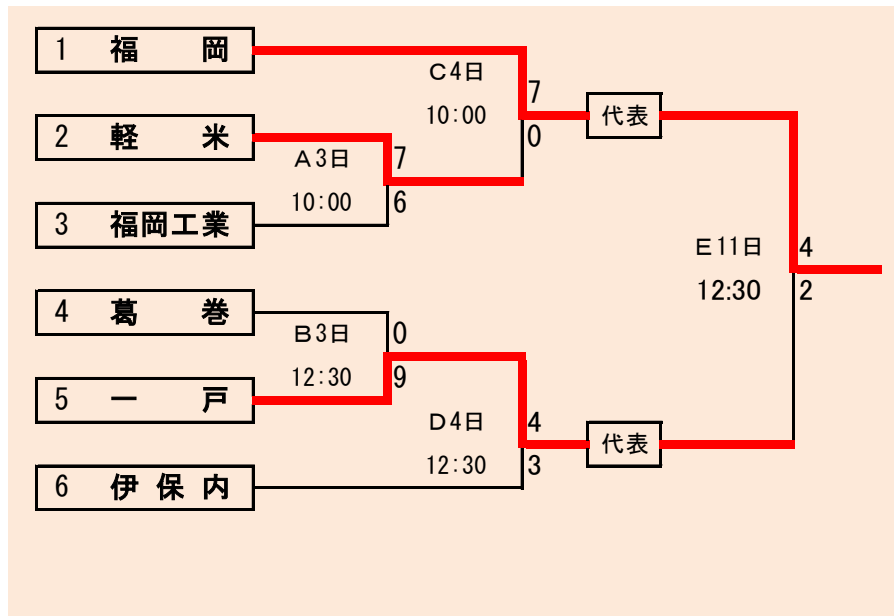

第61回春季東北地区高等学校野球
岩手県大会久慈地区予選

会場
野田村総合運動公園野球場
(ライジングサンスタジアム)
平成26年5月7日～11日(雨天順延)

岩手県高等学校野球連盟
記事等の無断転載はご遠慮下さい

代表2+1
①久慈工業
②久慈東
③久慈

下のタブで地区が切り替わります

第61回春季東北地区高等学校野球
岩手県大会二戸地区予選

会場
二戸市大平球場
平成26年5月3日～11日(雨天順延)

岩手県高等学校野球連盟

記事等の無断転載はご遠慮下さい

- 代表3
- ①福岡
 - ②一戸
 - ③伊保内

下のタブで地区が切り替わります

下のタブで地区が切り替わります

第61回春季東北地区高等学校野球
岩手県大会盛岡地区予選

会場
八幡平球場(八)
県営野球場(県)

平成26年5月3日～9日(雨天順延)

下のタブで地区が切り替わります

第61回春季東北地区高等学校野球
岩手県大会花巻地区予選

会場
花巻球場

平成26年5月2日～7日(雨天順延)

第61回春季東北地区高等学校野球
岩手県大会北奥地区予選

会場
森山総合公園野球場
北上市民江釣子野球場
平成26年5月2日～9日(雨天順延)

下のタブで地区が切り替わります

下のタブで地区が切り替わります

**第61回春季東北地区高等学校野球
 岩手県大会一関地区予選**
 会 場
 一関運動公園野球場
 平成26年5月5日～11日(雨天順延)

第61回春季東北地区高等学校野球
岩手県大会沿岸南地区予選

会場
住田町運動公園野球場

平成26年5月3日～11日(雨天順延)

下のタブで地区が切り替わります

第61回春季東北地区高等学校野球
 岩手県大会沿岸北地区予選
 会場
 山田町総合運動公園野球場
 平成26年5月3日～10日(雨天順延)

予定試合数(抽選会終了時のもの)

		5月2日	5月3日	5月4日	5月5日	5月6日	5月7日	5月8日	5月9日	#####	#####	#####	#####	#####	#####
地区	球場	金	土	日	月	火	水	木	金	土	日	月	火	水	木
久慈	野田R						2			2	2				
二戸	大平		2	2						2	2				
盛岡	八幡平		2	2	2	2	2	2	3						
	県営		2	2	2	2	2								
花巻	花巻	2	3	3			2								
北奥	森山	3	3		2	2		2	2						
	江釣子	2	2		2	2									
一関	一関				3	3		2		2	3				
沿岸南	住田		3	3						2	2				
沿岸北	山田		2	2		2				2					