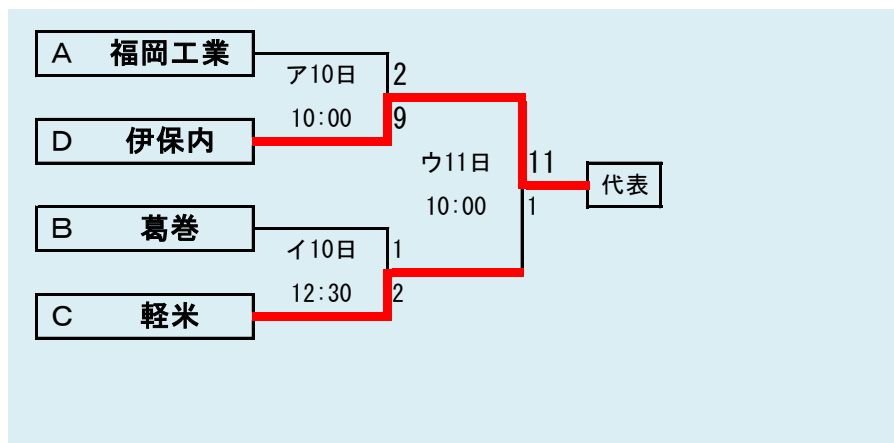

第61回春季東北地区高等学校野球
岩手県大会久慈地区予選

会場
野田村総合運動公園野球場
(ライジングサンスタジアム)
平成26年5月7日～11日(雨天順延)

岩手県高等学校野球連盟
記事等の無断転載はご遠慮下さい

代表2+1
①久慈工業
②久慈東
③久慈

下のタブで地区が切り替わります

第61回春季東北地区高等学校野球
岩手県大会二戸地区予選

会場
二戸市大平球場
平成26年5月3日～11日(雨天順延)

岩手県高等学校野球連盟

記事等の無断転載はご遠慮下さい

- 代表3
- ①福岡
 - ②一戸
 - ③伊保内

下のタブで地区が切り替わります

下のタブで地区が切り替わります

第61回春季東北地区高等学校野球
岩手県大会盛岡地区予選

会場
八幡平球場(八)
県営野球場(県)

平成26年5月3日～9日(雨天順延)

下のタブで地区が切り替わります

第61回春季東北地区高等学校野球
岩手県大会花巻地区予選

会場
花巻球場

平成26年5月2日～7日(雨天順延)

第61回春季東北地区高等学校野球
岩手県大会北奥地区予選

会場
森山総合公園野球場
北上市民江釣子野球場
平成26年5月2日～9日(雨天順延)

下のタブで地区が切り替わります

下のタブで地区が切り替わります

**第61回春季東北地区高等学校野球
 岩手県大会一関地区予選**
 会 場
 一関運動公園野球場
 平成26年5月5日～11日(雨天順延)