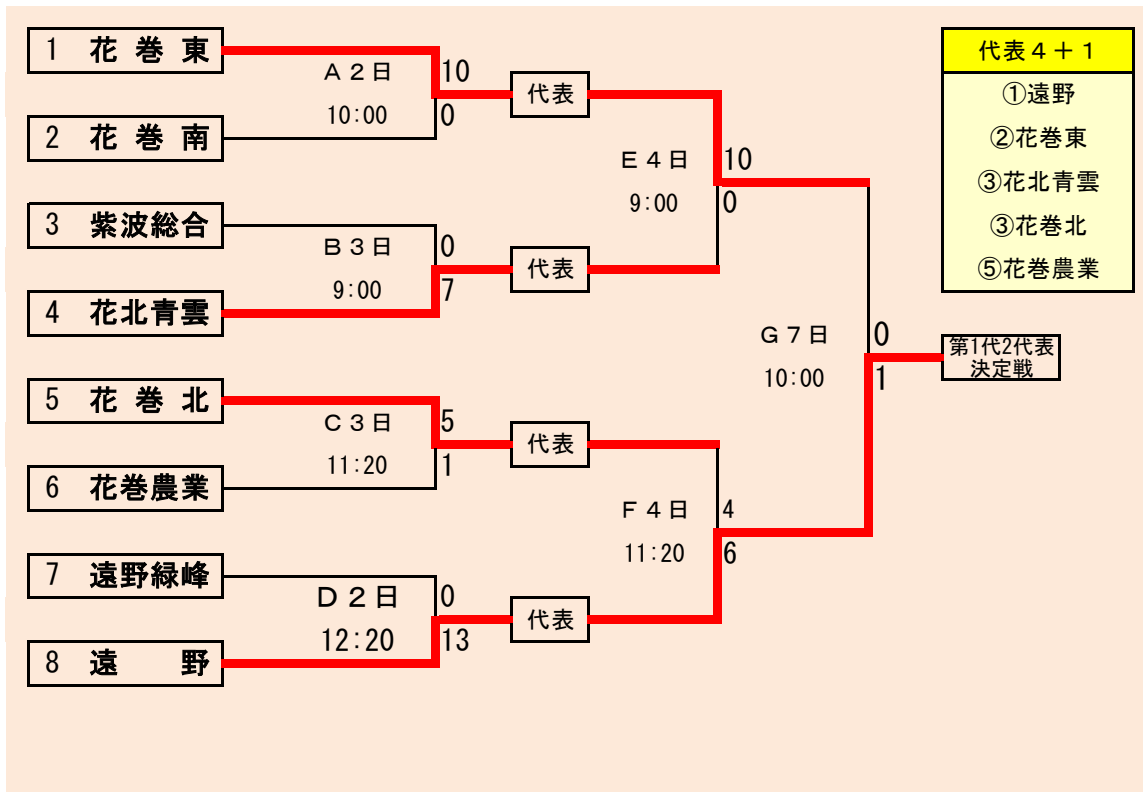

第61回春季東北地区高等学校野球
岩手県大会久慈地区予選

会場
野田村総合運動公園野球場
(ライジングサンスタジアム)
平成26年5月7日～11日(雨天順延)

岩手県高等学校野球連盟
記事等の無断転載はご遠慮下さい

代表2+1
①久慈工業
②久慈東
③久慈

下のタブで地区が切り替わります

第61回春季東北地区高等学校野球
岩手県大会二戸地区予選

会場
二戸市大平球場
平成26年5月3日～11日(雨天順延)

岩手県高等学校野球連盟

記事等の無断転載はご遠慮下さい

- 代表3
- ①福岡
 - ②一戸
 - ③伊保内

下のタブで地区が切り替わります

下のタブで地区が切り替わります

第61回春季東北地区高等学校野球
岩手県大会盛岡地区予選

会場
八幡平球場(八)
県営野球場(県)

平成26年5月3日～9日(雨天順延)

下のタブで地区が切り替わります

第61回春季東北地区高等学校野球
岩手県大会花巻地区予選

会場
花巻球場

平成26年5月2日～7日(雨天順延)

第61回春季東北地区高等学校野球
岩手県大会北奥地区予選

会場
森山総合公園野球場
北上市民江釣子野球場
平成26年5月2日～9日(雨天順延)

下のタブで地区が切り替わります

下のタブで地区が切り替わります

**第61回春季東北地区高等学校野球
 岩手県大会一関地区予選**
 会 場
 一関運動公園野球場
 平成26年5月5日～11日(雨天順延)

第61回春季東北地区高等学校野球
岩手県大会沿岸南地区予選

会場
住田町運動公園野球場

平成26年5月3日～11日(雨天順延)

下のタブで地区が切り替わります

第61回春季東北地区高等学校野球
 岩手県大会沿岸北地区予選
 会場
 山田町総合運動公園野球場
 平成26年5月3日～10日(雨天順延)

予定試合数(抽選会終了時のもの)

		5月2日	5月3日	5月4日	5月5日	5月6日	5月7日	5月8日	5月9日	#####	#####	#####	#####	#####	#####
地区	球場	金	土	日	月	火	水	木	金	土	日	月	火	水	木
久慈	野田R						2			2	2				
二戸	大平		2	2						2	2				
盛岡	八幡平		2	2	2	2	2	2	3						
	県営		2	2	2	2	2								
花巻	花巻	2	3	3			2								
北奥	森山	3	3		2	2		2	2						
	江釣子	2	2		2	2									
一関	一関				3	3		2		2	3				
沿岸南	住田		3	3						2	2				
沿岸北	山田		2	2		2				2					