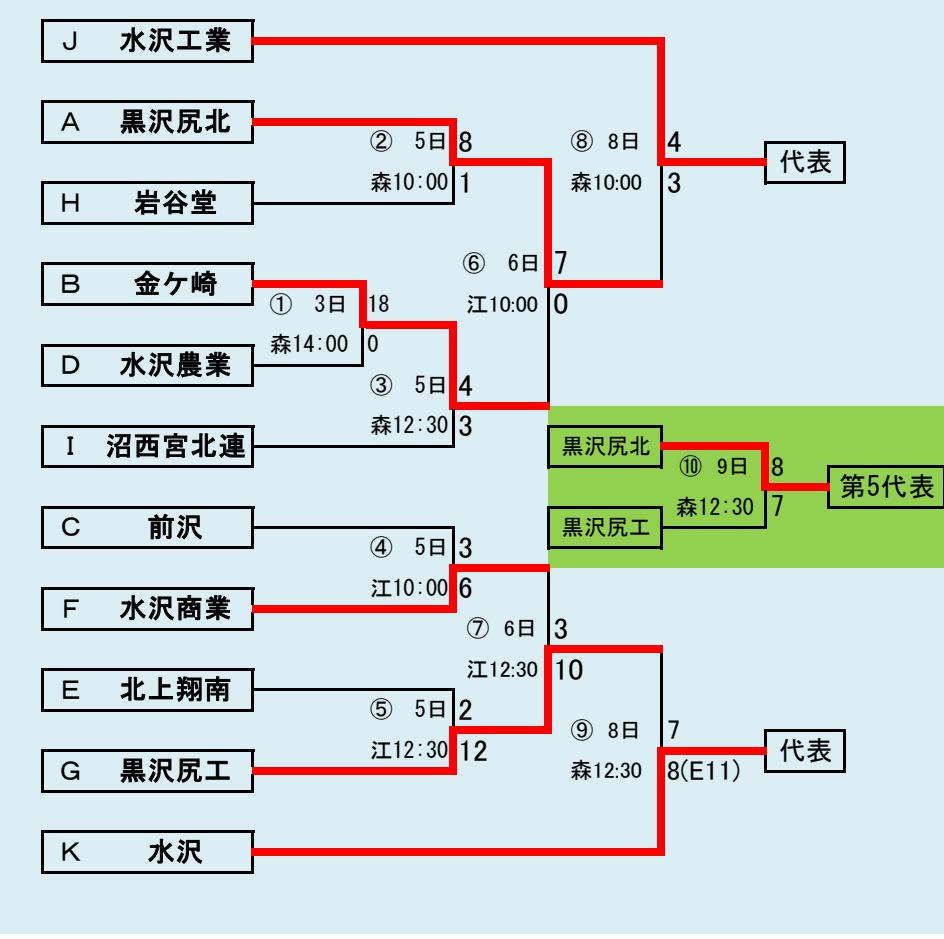

記事等の無断転載はご遠慮下さい

- 代表3
- ①福岡
 - ②一戸
 - ③伊保内

下のタブで地区が切り替わります

下のタブで地区が切り替わります

第61回春季東北地区高等学校野球
岩手県大会盛岡地区予選

会場
八幡平球場(八)
県営野球場(県)

平成26年5月3日～9日(雨天順延)

下のタブで地区が切り替わります

第61回春季東北地区高等学校野球
岩手県大会花巻地区予選

会場
花巻球場

平成26年5月2日～7日(雨天順延)

第61回春季東北地区高等学校野球
岩手県大会北奥地区予選

会場
森山総合公園野球場
北上市民江釣子野球場
平成26年5月2日～9日(雨天順延)

下のタブで地区が切り替わります

下のタブで地区が切り替わります

**第61回春季東北地区高等学校野球
 岩手県大会一関地区予選**
 会 場
 一関運動公園野球場
 平成26年5月5日～11日(雨天順延)

第61回春季東北地区高等学校野球
岩手県大会沿岸南地区予選

会場
住田町運動公園野球場

平成26年5月3日～11日(雨天順延)

下のタブで地区が切り替わります

第61回春季東北地区高等学校野球
 岩手県大会沿岸北地区予選
 会場
 山田町総合運動公園野球場
 平成26年5月3日～10日(雨天順延)

予定試合数(抽選会終了時のもの)

		5月2日	5月3日	5月4日	5月5日	5月6日	5月7日	5月8日	5月9日	#####	#####	#####	#####	#####	#####
地区	球場	金	土	日	月	火	水	木	金	土	日	月	火	水	木
久慈	野田R						2			2	2				
二戸	大平		2	2						2	2				
盛岡	八幡平		2	2	2	2	2	2	3						
	県営		2	2	2	2	2								
花巻	花巻	2	3	3			2								
北奥	森山	3	3		2	2		2	2						
	江釣子	2	2		2	2									
一関	一関				3	3		2		2	3				
沿岸南	住田		3	3						2	2				
沿岸北	山田		2	2		2				2					