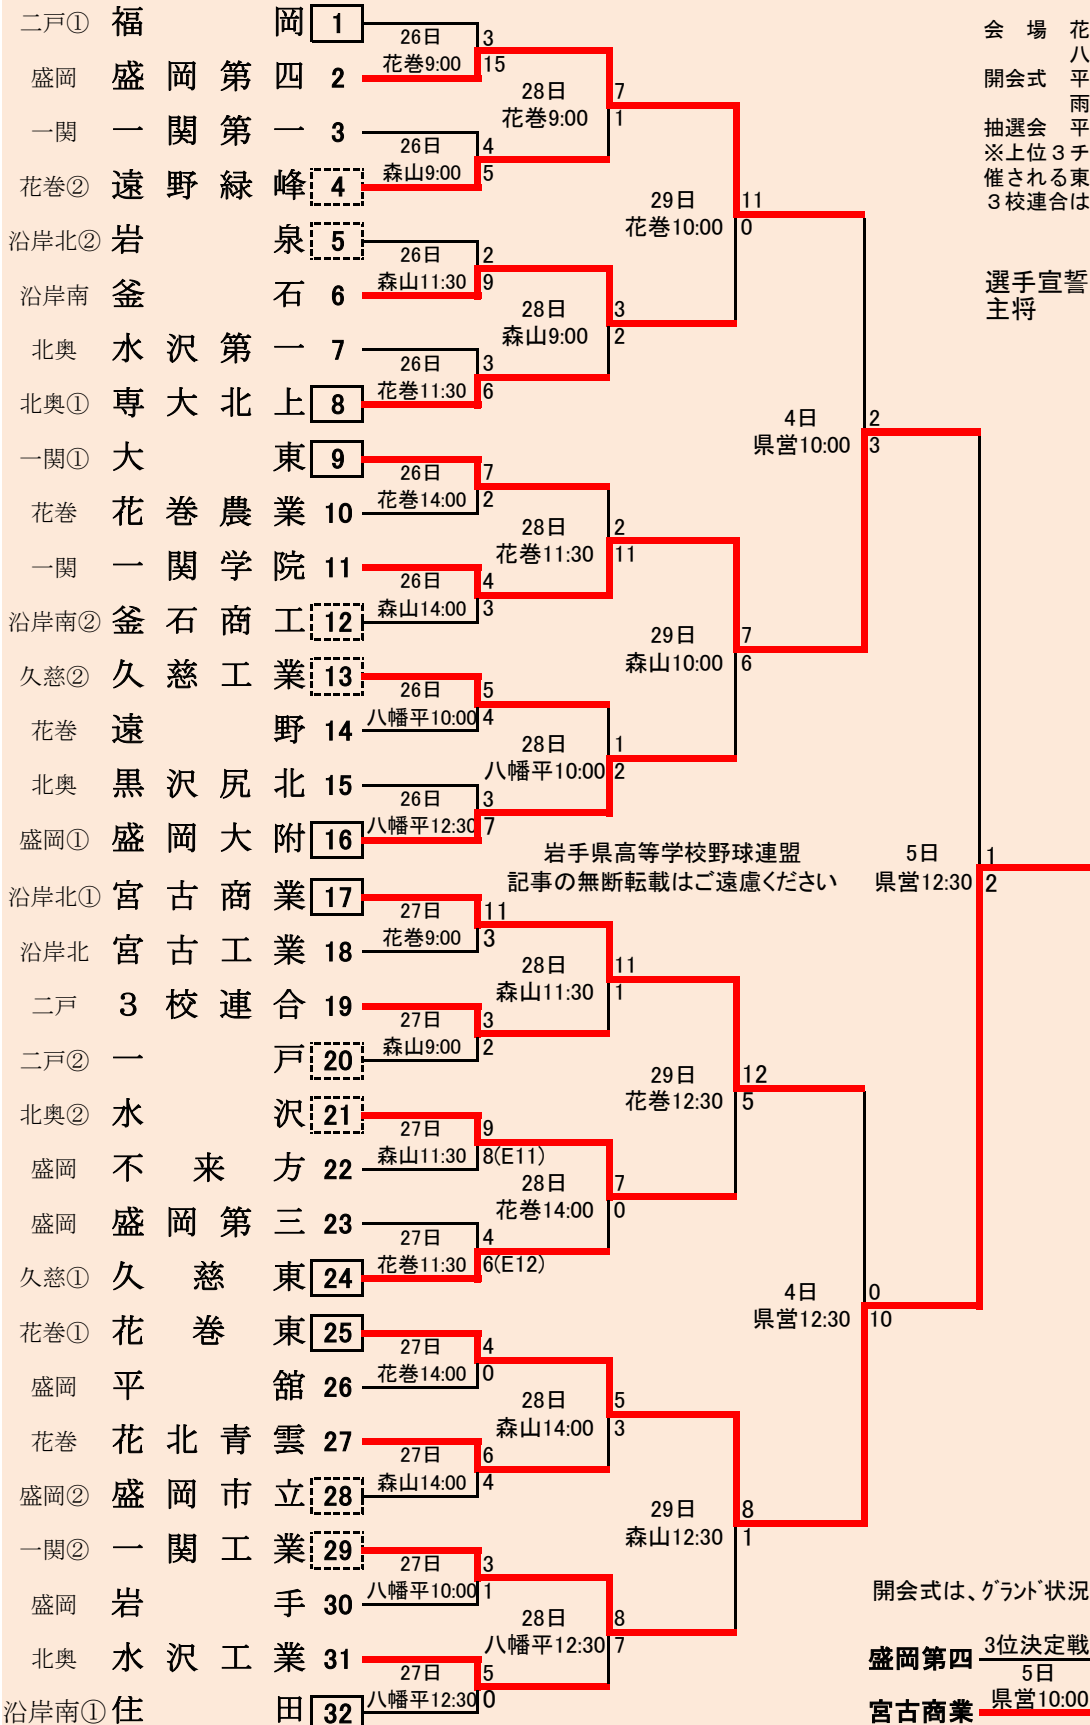

第67回秋季東北地区高等学校野球岩手県大会 組合せ

期 日 平成26年9月26日(金)～29日(月)
 10月4日(土)～5日(日)
 会 場 花巻球場 森山総合公園野球場
 八幡平市総合運動公園野球場 県営球場
 開会式 平成26年9月25日(木)15:00～花巻球場
 雨天時：1塁側室内練習場
 抽選会 平成26年9月17日(水)15:30～盛工百年館
 ※上位3チームは10月23日から27日まで宮城県で開催される東北大会に出場。
 3校連合は「葛巻・伊保内・沼宮内連合」

選手宣誓 専修大学北上高等学校野球部
 主将 千葉 雅 幸(ちば まさゆき)君

東北大会(宮城)岩手県代表校
 第1代表 花巻 東
 第2代表 一関学院
 第3代表 宮古商業

地区第一代表 (実線枠)
 地区第二代表 (点線枠)

開会式は、グラウンド状況が悪いため室内で実施

盛岡第四 3位決定戦
 5日 3
 宮古商業 県営10:00 4