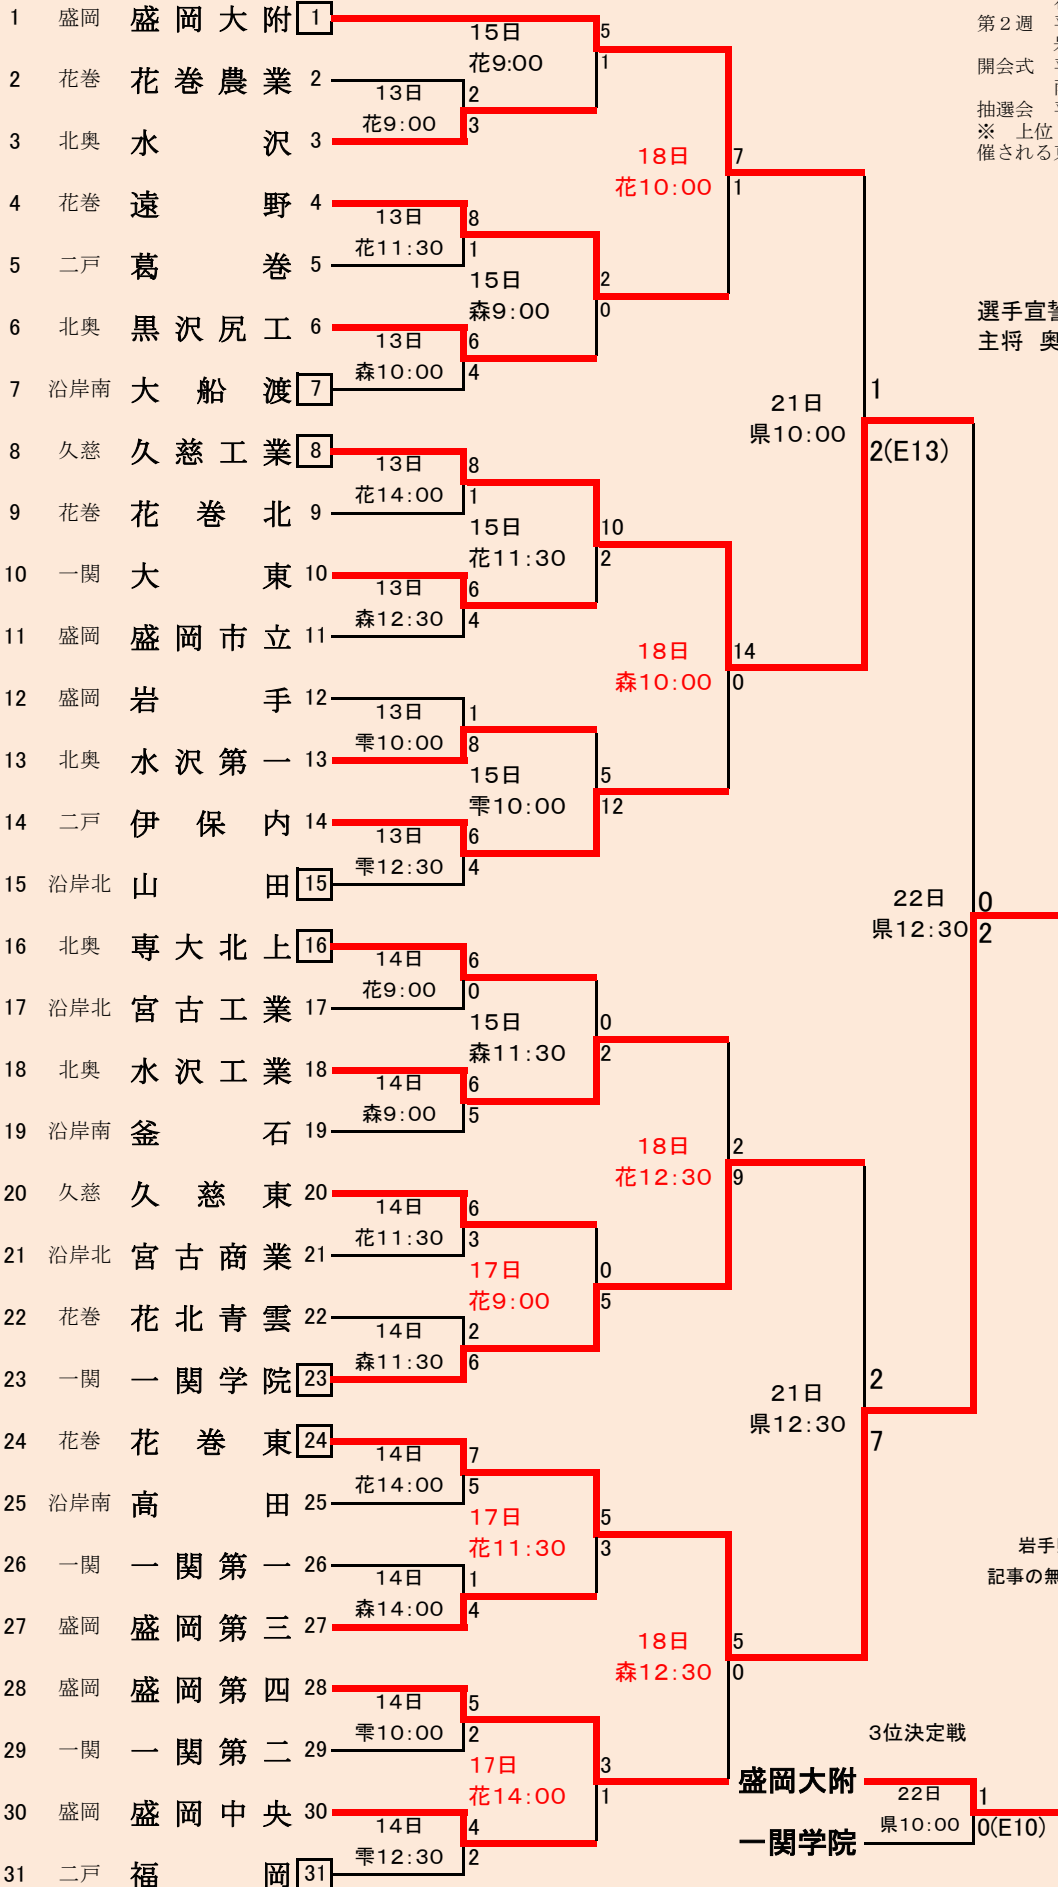

第66回秋季東北地区高等学校野球岩手県大会

第1週 平成25年9月13日(金)～16日(月)
花巻球場、森山運動公園野球場、雫石町営野球場
第2週 平成25年9月21日(土)～22日(日)
岩手県営野球場
開会式 平成25年9月12日(木)15:00～花巻球場
雨天時：花巻球場1塁側室内練習場
抽選会 平成25年9月6日(金)13:30～盛工百年館
※ 上位3チームは10月11日(金)～15日(火)岩手県で開催される東北大会に出場。

選手宣誓 岩手県立山田高等学校野球部
主将 奥間 将吾 (おくま しょうご) 君

15日花巻③森山③雫石②雨天順延
日程変更(赤字)済み
岩手県代表(順位未決定)
第1代表 花巻東
第2代表 久慈工業
第3代表 盛岡大学附属

岩手県高等学校野球連盟
記事の無断転載はご遠慮下さい。