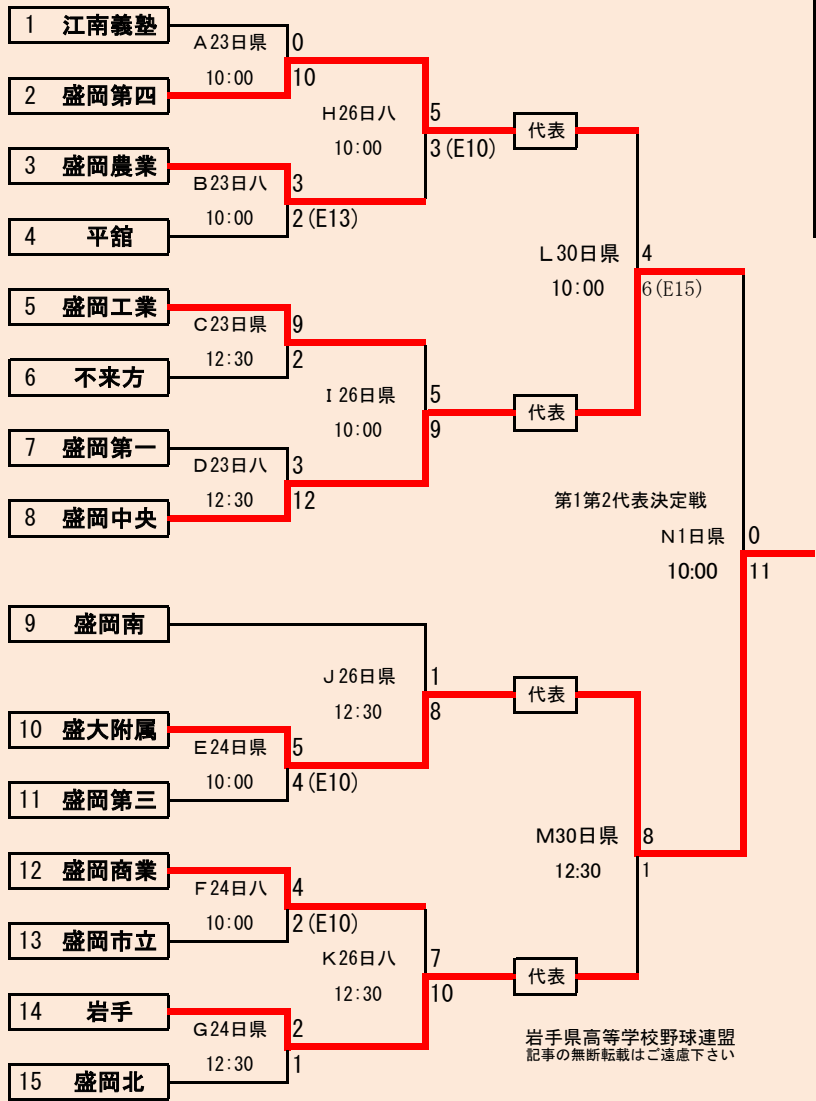

下のタブで地区が切り替わります

第66回秋季東北地区高等学校野球
岩手県大会久慈地区予選

会場
野田村総合運動公園野球場
(ライジングサンスタジアム)
8月24日～9月1日(8月19日抽選)

岩手県高等学校野球連盟
記事等の無断転載はご遠慮下さい

- 代表2
- ①久慈工業
 - ②久慈東

第66回秋季東北地区高等学校野球
岩手県大会二戸地区予選

会場
二戸市大平球場
8月24日～9月1日
8月9日抽選

岩手県高等学校野球連盟

記事等の無断転載はご遠慮下さい

- 代表3
- ①福岡
 - ②伊保内
 - ③葛巻

下のタブで地区が切り替わります

下のタブで地区が切り替わります

第66回秋季東北地区高等学校野球
岩手県大会盛岡地区予選

会場
 県営野球場(県)
 八幡平球場(八)
 8月23日～9月1日(8月16日抽選)

第66回秋季東北地区高等学校野球
岩手県大会北奥地区予選

会場
森山総合公園野球場
北上市民江釣子野球場
8月24日～9月1日(8月20日抽選)

下のタブで地区が切り替わります

- 代表4
- ①一関学院
 - ②大東
 - ③一関第二
 - ④一関第一

第66回秋季東北地区高等学校野球
岩手県大会一関地区予選
 会場
 東山球場(東)
 大東球場(大)
 8月24日～9月1日
 8月16日抽選

下のタブで地区が切り替わります

第66回秋季東北地区高等学校野球
岩手県大会沿岸南地区予選
会場
住田町運動公園野球場
8月25日～9月1日(8月20日抽選)

代表3
①山田
②宮古工業
③宮古商業

下のタブで地区が切り替わります

第66回秋季東北地区高等学校野球
岩手県大会沿岸北地区予選
会場
山田町総合運動公園野球場
平成25年8月24日～9月1日
8月8日抽選

予定試合数(抽選会終了時のもの)

地区	代表	球場	8/23日	8/24日	25日	26日	27日	28日	29日	30日	31日	9/1日	2日	3日	4日
			金	土	日	月	火	水	木	金	土	日	月	火	水
久慈	2	洋野		2	2						2	1			
二戸	3	大平		2	2						2	2			
盛岡	6	県営	2	2	2	2	2			2	2	1			
		八幡平	2	1	1	2	2								
花巻	4+1	花巻						3	2			3	3		1
北奥	5	森山		2	2			2	2						
		江釣子		3	3			2	2		2	2			
一関	4	東山		2	3	3					2	2			
		大東		2											
沿岸南	3	住田			3	2		3			2	1			
沿岸北	3	山田		2	2						2	2			