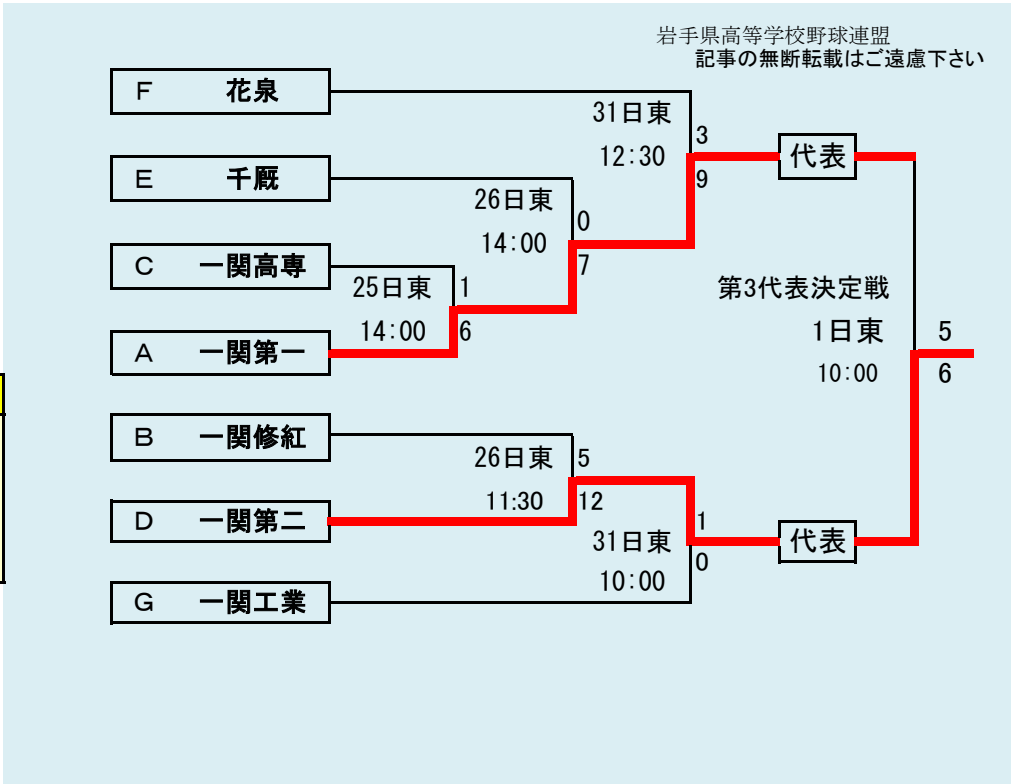

下のタブで地区が切り替わります

第66回秋季東北地区高等学校野球
岩手県大会久慈地区予選

会場
野田村総合運動公園野球場
(ライジングサンスタジアム)
8月24日～9月1日(8月19日抽選)

岩手県高等学校野球連盟
記事等の無断転載はご遠慮下さい

- 代表2
- ①久慈工業
 - ②久慈東

第66回秋季東北地区高等学校野球
岩手県大会二戸地区予選

会場
二戸市大平球場
8月24日～9月1日
8月9日抽選

岩手県高等学校野球連盟

記事等の無断転載はご遠慮下さい

- 代表3
- ①福岡
 - ②伊保内
 - ③葛巻

下のタブで地区が切り替わります

下のタブで地区が切り替わります

第66回秋季東北地区高等学校野球
岩手県大会盛岡地区予選

会場
 県営野球場(県)
 八幡平球場(八)
 8月23日～9月1日(8月16日抽選)

第66回秋季東北地区高等学校野球
岩手県大会北奥地区予選

会場
森山総合公園野球場
北上市民江釣子野球場
8月24日～9月1日(8月20日抽選)

下のタブで地区が切り替わります

- 代表4
- ①一関学院
 - ②大東
 - ③一関第二
 - ④一関第一

第66回秋季東北地区高等学校野球
岩手県大会一関地区予選
 会場
 東山球場(東)
 大東球場(大)
 8月24日～9月1日
 8月16日抽選

下のタブで地区が切り替わります

第66回秋季東北地区高等学校野球
岩手県大会沿岸南地区予選
会場
住田町運動公園野球場
8月25日～9月1日(8月20日抽選)

代表3
①山田
②宮古工業
③宮古商業

下のタブで地区が切り替わります

第66回秋季東北地区高等学校野球
岩手県大会沿岸北地区予選
会場
山田町総合運動公園野球場
平成25年8月24日～9月1日
8月8日抽選

予定試合数(抽選会終了時のもの)

地区	代表	球場	8/23日	8/24日	25日	26日	27日	28日	29日	30日	31日	9/1日	2日	3日	4日
			金	土	日	月	火	水	木	金	土	日	月	火	水
久慈	2	洋野		2	2						2	1			
二戸	3	大平		2	2						2	2			
盛岡	6	県営	2	2	2	2	2			2	2	1			
		八幡平	2	1	1	2	2								
花巻	4+1	花巻						3	2			3	3		1
北奥	5	森山		2	2			2	2						
		江釣子		3	3			2	2		2	2			
一関	4	東山		2	3	3					2	2			
		大東		2											
沿岸南	3	住田			3	2		3			2	1			
沿岸北	3	山田		2	2						2	2			