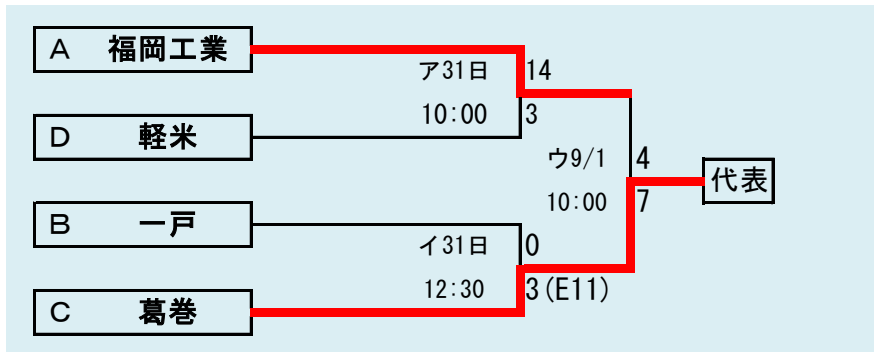

下のタブで地区が切り替わります

第66回秋季東北地区高等学校野球
岩手県大会久慈地区予選

会場
野田村総合運動公園野球場
(ライジングサンスタジアム)
8月24日～9月1日(8月19日抽選)

岩手県高等学校野球連盟
記事等の無断転載はご遠慮下さい

- 代表2
- ①久慈工業
 - ②久慈東

第66回秋季東北地区高等学校野球
岩手県大会二戸地区予選

会場
二戸市大平球場
8月24日～9月1日
8月9日抽選

岩手県高等学校野球連盟

記事等の無断転載はご遠慮下さい

- 代表3
- ①福岡
 - ②伊保内
 - ③葛巻

下のタブで地区が切り替わります

下のタブで地区が切り替わります

第66回秋季東北地区高等学校野球
岩手県大会盛岡地区予選

会場
 県営野球場(県)
 八幡平球場(八)
 8月23日～9月1日(8月16日抽選)

第66回秋季東北地区高等学校野球
岩手県大会北奥地区予選

会場
森山総合公園野球場
北上市民江釣子野球場
8月24日～9月1日(8月20日抽選)