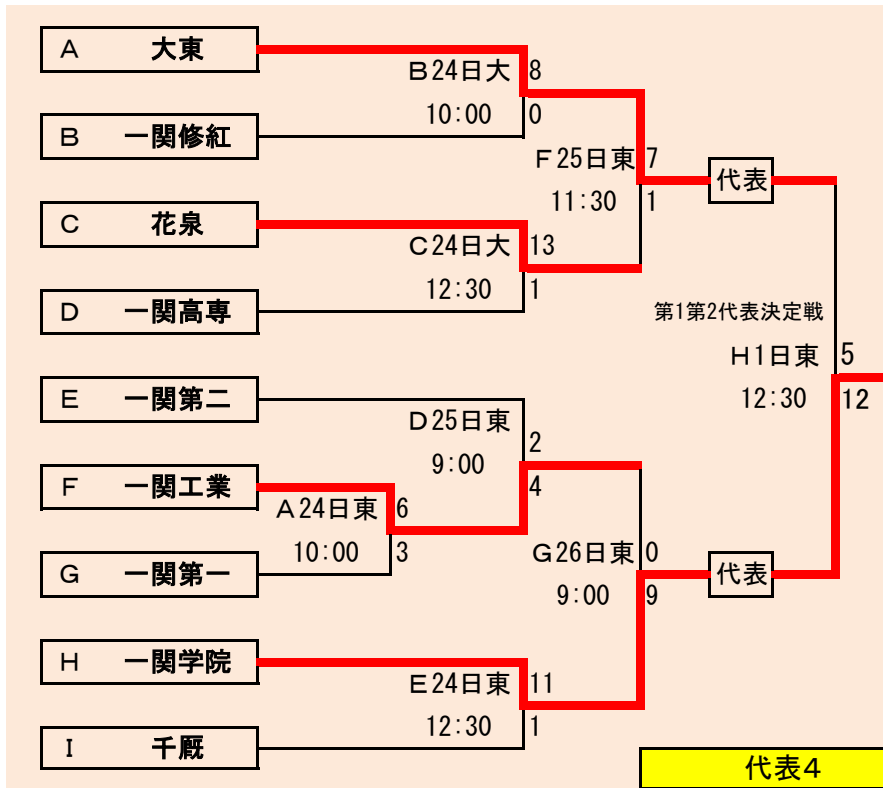

下のタブで地区が切り替わります

第66回秋季東北地区高等学校野球
岩手県大会久慈地区予選

会場
野田村総合運動公園野球場
(ライジングサンスタジアム)
8月24日～9月1日(8月19日抽選)

岩手県高等学校野球連盟
記事等の無断転載はご遠慮下さい

- 代表2
- ①久慈工業
 - ②久慈東

第66回秋季東北地区高等学校野球
岩手県大会二戸地区予選

会場
二戸市大平球場
8月24日～9月1日
8月9日抽選

岩手県高等学校野球連盟

記事等の無断転載はご遠慮下さい

- 代表3
- ①福岡
 - ②伊保内
 - ③葛巻

下のタブで地区が切り替わります

下のタブで地区が切り替わります

第66回秋季東北地区高等学校野球
岩手県大会盛岡地区予選

会場
 県営野球場(県)
 八幡平球場(八)
 8月23日～9月1日(8月16日抽選)

第66回秋季東北地区高等学校野球
岩手県大会北奥地区予選

会場
森山総合公園野球場
北上市民江釣子野球場
8月24日～9月1日(8月20日抽選)

下のタブで地区が切り替わります

- 代表4
- ①一関学院
 - ②大東
 - ③一関第二
 - ④一関第一

第66回秋季東北地区高等学校野球
岩手県大会一関地区予選
 会場
 東山球場(東)
 大東球場(大)
 8月24日～9月1日
 8月16日抽選

下のタブで地区が切り替わります

第66回秋季東北地区高等学校野球
岩手県大会沿岸南地区予選
会場
住田町運動公園野球場
8月25日～9月1日(8月20日抽選)

代表3
①山田
②宮古工業
③宮古商業

下のタブで地区が切り替わります

第66回秋季東北地区高等学校野球
岩手県大会沿岸北地区予選
会場
山田町総合運動公園野球場
平成25年8月24日～9月1日
8月8日抽選

予定試合数(抽選会終了時のもの)

地区	代表	球場	8/23日	8/24日	25日	26日	27日	28日	29日	30日	31日	9/1日	2日	3日	4日
			金	土	日	月	火	水	木	金	土	日	月	火	水
久慈	2	洋野		2	2						2	1			
二戸	3	大平		2	2						2	2			
盛岡	6	県営	2	2	2	2	2			2	2	1			
		八幡平	2	1	1	2	2								
花巻	4+1	花巻						3	2			3	3		1
北奥	5	森山		2	2			2	2						
		江釣子		3	3			2	2		2	2			
一関	4	東山		2	3	3					2	2			
		大東		2											
沿岸南	3	住田			3	2		3			2	1			
沿岸北	3	山田		2	2						2	2			