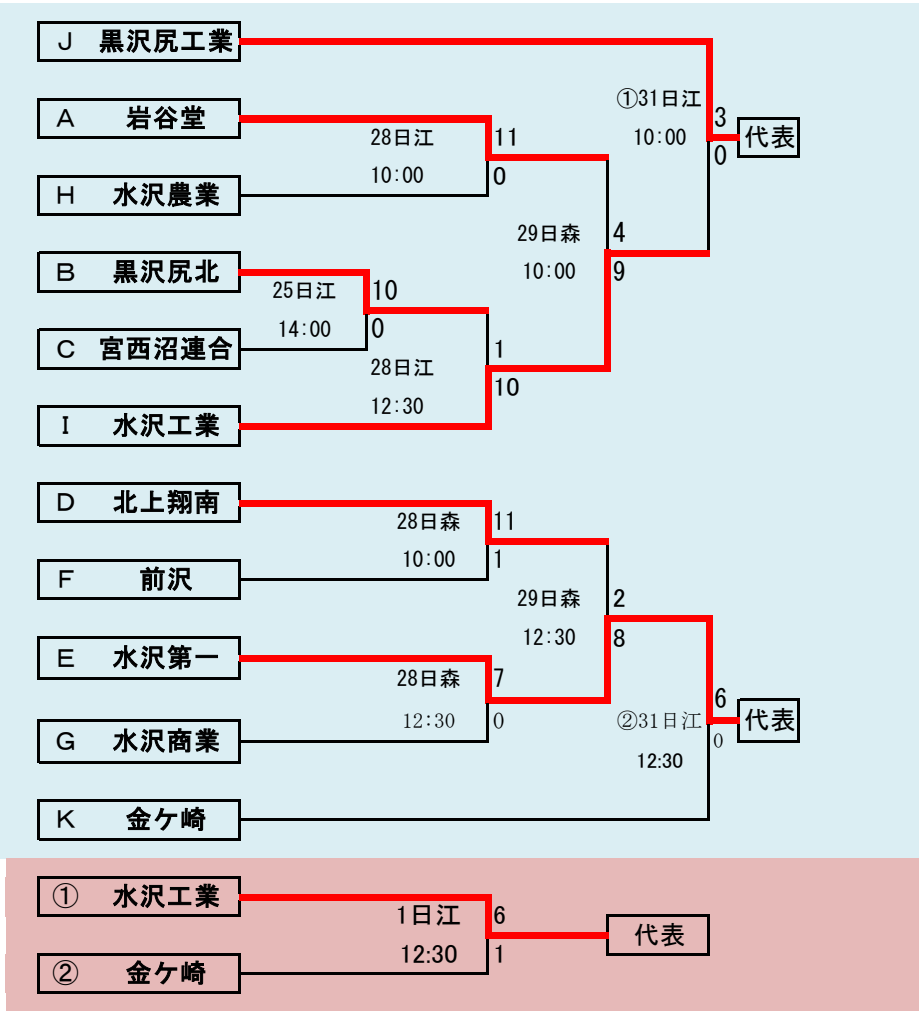

下のタブで地区が切り替わります

第66回秋季東北地区高等学校野球
岩手県大会久慈地区予選

会場
野田村総合運動公園野球場
(ライジングサンスタジアム)
8月24日～9月1日(8月19日抽選)

岩手県高等学校野球連盟
記事等の無断転載はご遠慮下さい

- 代表2
- ①久慈工業
 - ②久慈東

第66回秋季東北地区高等学校野球
岩手県大会二戸地区予選

会場
二戸市大平球場
8月24日～9月1日
8月9日抽選

岩手県高等学校野球連盟

記事等の無断転載はご遠慮下さい

- 代表3
- ①福岡
 - ②伊保内
 - ③葛巻

下のタブで地区が切り替わります

下のタブで地区が切り替わります

第66回秋季東北地区高等学校野球
岩手県大会盛岡地区予選

会場
 県営野球場(県)
 八幡平球場(八)
 8月23日～9月1日(8月16日抽選)

第66回秋季東北地区高等学校野球
岩手県大会北奥地区予選

会場
森山総合公園野球場
北上市民江釣子野球場
8月24日～9月1日(8月20日抽選)

下のタブで地区が切り替わります

- 代表4
- ①一関学院
 - ②大東
 - ③一関第二
 - ④一関第一

第66回秋季東北地区高等学校野球
岩手県大会一関地区予選
 会場
 東山球場(東)
 大東球場(大)
 8月24日～9月1日
 8月16日抽選

下のタブで地区が切り替わります

第66回秋季東北地区高等学校野球
岩手県大会沿岸南地区予選
会場
住田町運動公園野球場
8月25日～9月1日(8月20日抽選)

代表3
①山田
②宮古工業
③宮古商業

下のタブで地区が切り替わります

第66回秋季東北地区高等学校野球
岩手県大会沿岸北地区予選
会場
山田町総合運動公園野球場
平成25年8月24日～9月1日
8月8日抽選

予定試合数(抽選会終了時のもの)

地区	代表	球場	8/23日	8/24日	25日	26日	27日	28日	29日	30日	31日	9/1日	2日	3日	4日
			金	土	日	月	火	水	木	金	土	日	月	火	水
久慈	2	洋野		2	2						2	1			
二戸	3	大平		2	2						2	2			
盛岡	6	県営	2	2	2	2	2			2	2	1			
		八幡平	2	1	1	2	2								
花巻	4+1	花巻						3	2			3	3		1
北奥	5	森山		2	2			2	2						
		江釣子		3	3			2	2		2	2			
一関	4	東山		2	3	3					2	2			
		大東		2											
沿岸南	3	住田			3	2		3			2	1			
沿岸北	3	山田		2	2						2	2			