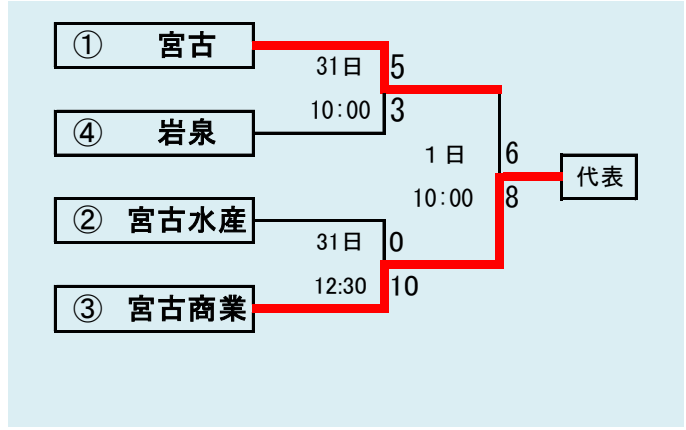

記事等の無断転載はご遠慮下さい

- 代表3
- ①福岡
 - ②伊保内
 - ③葛巻

下のタブで地区が切り替わります

下のタブで地区が切り替わります

第66回秋季東北地区高等学校野球
岩手県大会盛岡地区予選

会場
 県営野球場(県)
 八幡平球場(八)
 8月23日～9月1日(8月16日抽選)

第66回秋季東北地区高等学校野球
岩手県大会北奥地区予選

会場
森山総合公園野球場
北上市民江釣子野球場
8月24日～9月1日(8月20日抽選)

下のタブで地区が切り替わります

- 代表4
- ①一関学院
 - ②大東
 - ③一関第二
 - ④一関第一

第66回秋季東北地区高等学校野球
岩手県大会一関地区予選
 会場
 東山球場(東)
 大東球場(大)
 8月24日～9月1日
 8月16日抽選

下のタブで地区が切り替わります

第66回秋季東北地区高等学校野球
岩手県大会沿岸南地区予選
会場
住田町運動公園野球場
8月25日～9月1日(8月20日抽選)

代表3
①山田
②宮古工業
③宮古商業

下のタブで地区が切り替わります

第66回秋季東北地区高等学校野球
岩手県大会沿岸北地区予選
会場
山田町総合運動公園野球場
平成25年8月24日～9月1日
8月8日抽選

予定試合数(抽選会終了時のもの)

地区	代表	球場	8/23日	8/24日	25日	26日	27日	28日	29日	30日	31日	9/1日	2日	3日	4日
			金	土	日	月	火	水	木	金	土	日	月	火	水
久慈	2	洋野		2	2						2	1			
二戸	3	大平		2	2						2	2			
盛岡	6	県営	2	2	2	2	2			2	2	1			
		八幡平	2	1	1	2	2								
花巻	4+1	花巻						3	2			3	3		1
北奥	5	森山		2	2			2	2						
		江釣子		3	3			2	2		2	2			
一関	4	東山		2	3	3					2	2			
		大東		2											
沿岸南	3	住田			3	2		3			2	1			
沿岸北	3	山田		2	2						2	2			