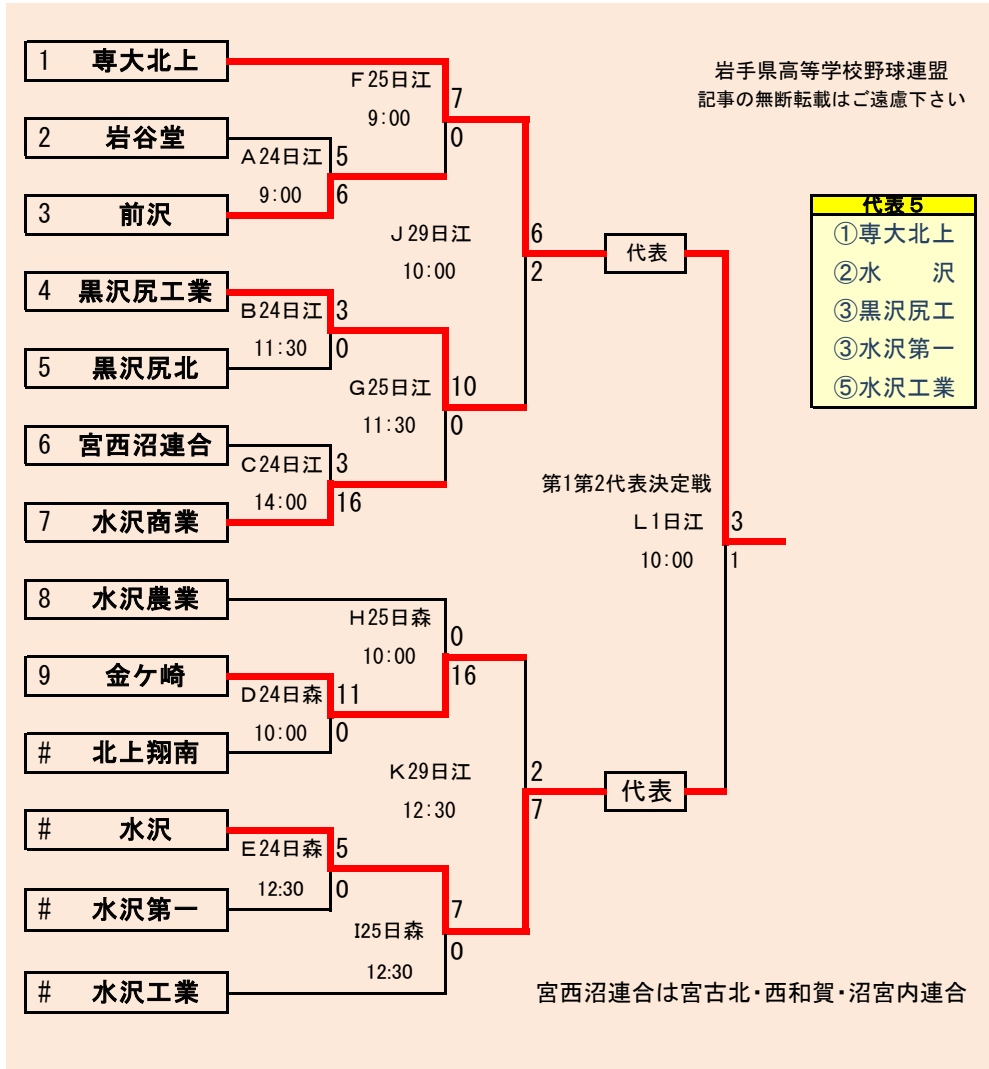

下のタブで地区が切り替わります

第66回秋季東北地区高等学校野球
岩手県大会久慈地区予選

会場
野田村総合運動公園野球場
(ライジングサンスタジアム)
8月24日～9月1日(8月19日抽選)

岩手県高等学校野球連盟
記事等の無断転載はご遠慮下さい

- 代表2
- ①久慈工業
 - ②久慈東

第66回秋季東北地区高等学校野球
岩手県大会二戸地区予選

会場
二戸市大平球場
8月24日～9月1日
8月9日抽選

岩手県高等学校野球連盟

記事等の無断転載はご遠慮下さい

- 代表3
- ①福岡
 - ②伊保内
 - ③葛巻

下のタブで地区が切り替わります

下のタブで地区が切り替わります

第66回秋季東北地区高等学校野球
岩手県大会盛岡地区予選

会場
 県営野球場(県)
 八幡平球場(八)
 8月23日～9月1日(8月16日抽選)

第66回秋季東北地区高等学校野球
岩手県大会北奥地区予選

会場
森山総合公園野球場
北上市民江釣子野球場
8月24日～9月1日(8月20日抽選)

下のタブで地区が切り替わります

- 代表4
- ①一関学院
 - ②大東
 - ③一関第二
 - ④一関第一

第66回秋季東北地区高等学校野球
岩手県大会一関地区予選
 会場
 東山球場(東)
 大東球場(大)
 8月24日～9月1日
 8月16日抽選

下のタブで地区が切り替わります

第66回秋季東北地区高等学校野球
岩手県大会沿岸南地区予選
会場
住田町運動公園野球場
8月25日～9月1日(8月20日抽選)

代表3
①山田
②宮古工業
③宮古商業

下のタブで地区が切り替わります

第66回秋季東北地区高等学校野球
岩手県大会沿岸北地区予選
会場
山田町総合運動公園野球場
平成25年8月24日～9月1日
8月8日抽選

予定試合数(抽選会終了時のもの)

地区	代表	球場	8/23日	8/24日	25日	26日	27日	28日	29日	30日	31日	9/1日	2日	3日	4日
			金	土	日	月	火	水	木	金	土	日	月	火	水
久慈	2	洋野		2	2						2	1			
二戸	3	大平		2	2						2	2			
盛岡	6	県営	2	2	2	2	2			2	2	1			
		八幡平	2	1	1	2	2								
花巻	4+1	花巻						3	2			3	3		1
北奥	5	森山		2	2			2	2						
		江釣子		3	3			2	2		2	2			
一関	4	東山		2	3	3					2	2			
		大東		2											
沿岸南	3	住田			3	2		3			2	1			
沿岸北	3	山田		2	2						2	2			