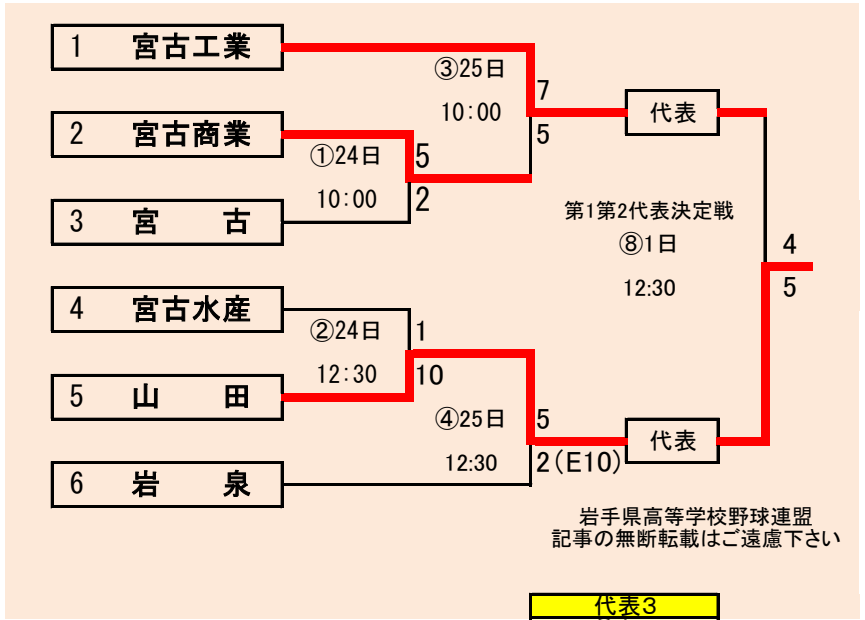

記事等の無断転載はご遠慮下さい

- 代表3
- ①福岡
 - ②伊保内
 - ③葛巻

下のタブで地区が切り替わります

下のタブで地区が切り替わります

第66回秋季東北地区高等学校野球
岩手県大会盛岡地区予選

会場
 県営野球場(県)
 八幡平球場(八)
 8月23日～9月1日(8月16日抽選)

第66回秋季東北地区高等学校野球
岩手県大会北奥地区予選

会場
森山総合公園野球場
北上市民江釣子野球場
8月24日～9月1日(8月20日抽選)

下のタブで地区が切り替わります

- 代表4
- ①一関学院
 - ②大東
 - ③一関第二
 - ④一関第一

第66回秋季東北地区高等学校野球
岩手県大会一関地区予選
 会場
 東山球場(東)
 大東球場(大)
 8月24日～9月1日
 8月16日抽選

下のタブで地区が切り替わります

第66回秋季東北地区高等学校野球
岩手県大会沿岸南地区予選
会場
住田町運動公園野球場
8月25日～9月1日(8月20日抽選)

代表3
①山田
②宮古工業
③宮古商業

下のタブで地区が切り替わります

第66回秋季東北地区高等学校野球
岩手県大会沿岸北地区予選
会場
山田町総合運動公園野球場
平成25年8月24日～9月1日
8月8日抽選

予定試合数(抽選会終了時のもの)

地区	代表	球場	8/23日	8/24日	25日	26日	27日	28日	29日	30日	31日	9/1日	2日	3日	4日
			金	土	日	月	火	水	木	金	土	日	月	火	水
久慈	2	洋野		2	2						2	1			
二戸	3	大平		2	2						2	2			
盛岡	6	県営	2	2	2	2	2			2	2	1			
		八幡平	2	1	1	2	2								
花巻	4+1	花巻						3	2			3	3		1
北奥	5	森山		2	2			2	2						
		江釣子		3	3			2	2		2	2			
一関	4	東山		2	3	3					2	2			
		大東		2											
沿岸南	3	住田			3	2		3			2	1			
沿岸北	3	山田		2	2						2	2			