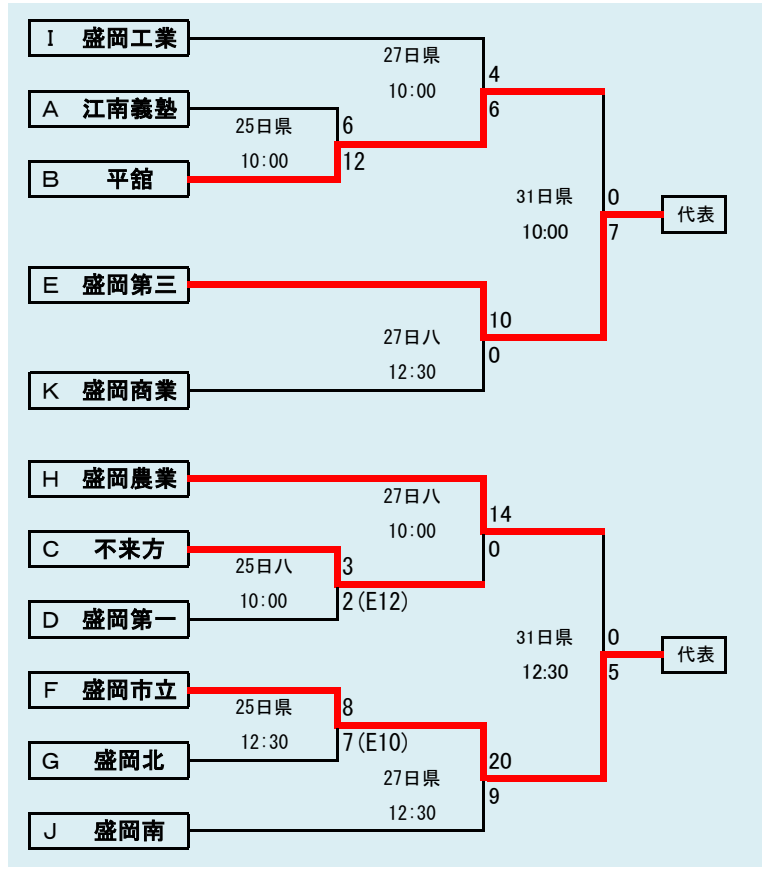

下のタブで地区が切り替わります

第66回秋季東北地区高等学校野球
岩手県大会久慈地区予選

会場
野田村総合運動公園野球場
(ライジングサンスタジアム)
8月24日～9月1日(8月19日抽選)

岩手県高等学校野球連盟
記事等の無断転載はご遠慮下さい

- 代表2
- ①久慈工業
 - ②久慈東

第66回秋季東北地区高等学校野球
岩手県大会二戸地区予選

会場
二戸市大平球場
8月24日～9月1日
8月9日抽選

岩手県高等学校野球連盟

記事等の無断転載はご遠慮下さい

- 代表3
- ①福岡
 - ②伊保内
 - ③葛巻

下のタブで地区が切り替わります

下のタブで地区が切り替わります

第66回秋季東北地区高等学校野球
岩手県大会盛岡地区予選

会場
 県営野球場(県)
 八幡平球場(八)
 8月23日～9月1日(8月16日抽選)

第66回秋季東北地区高等学校野球
岩手県大会北奥地区予選

会場
森山総合公園野球場
北上市民江釣子野球場
8月24日～9月1日(8月20日抽選)

下のタブで地区が切り替わります

- 代表4
- ①一関学院
 - ②大東
 - ③一関第二
 - ④一関第一

第66回秋季東北地区高等学校野球
岩手県大会一関地区予選
 会場
 東山球場(東)
 大東球場(大)
 8月24日～9月1日
 8月16日抽選

下のタブで地区が切り替わります

第66回秋季東北地区高等学校野球
岩手県大会沿岸南地区予選
会場
住田町運動公園野球場
8月25日～9月1日(8月20日抽選)

代表3
①山田
②宮古工業
③宮古商業

下のタブで地区が切り替わります

第66回秋季東北地区高等学校野球
岩手県大会沿岸北地区予選
会場
山田町総合運動公園野球場
平成25年8月24日～9月1日
8月8日抽選

予定試合数(抽選会終了時のもの)

地区	代表	球場	8/23日	8/24日	25日	26日	27日	28日	29日	30日	31日	9/1日	2日	3日	4日
			金	土	日	月	火	水	木	金	土	日	月	火	水
久慈	2	洋野		2	2						2	1			
二戸	3	大平		2	2						2	2			
盛岡	6	県営	2	2	2	2	2			2	2	1			
		八幡平	2	1	1	2	2								
花巻	4+1	花巻						3	2			3	3		1
北奥	5	森山		2	2			2	2						
		江釣子		3	3			2	2		2	2			
一関	4	東山		2	3	3					2	2			
		大東		2											
沿岸南	3	住田			3	2		3			2	1			
沿岸北	3	山田		2	2						2	2			