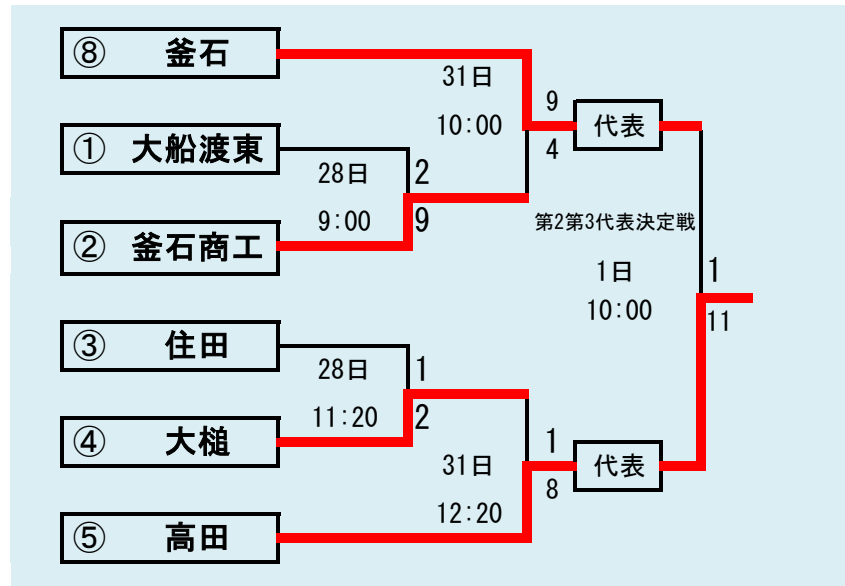

記事等の無断転載はご遠慮下さい

- 代表3
- ①福岡
 - ②伊保内
 - ③葛巻

下のタブで地区が切り替わります

下のタブで地区が切り替わります

第66回秋季東北地区高等学校野球
岩手県大会盛岡地区予選

会場
 県営野球場(県)
 八幡平球場(八)
 8月23日～9月1日(8月16日抽選)

第66回秋季東北地区高等学校野球
岩手県大会北奥地区予選

会場
森山総合公園野球場
北上市民江釣子野球場
8月24日～9月1日(8月20日抽選)

下のタブで地区が切り替わります

- 代表4
- ①一関学院
 - ②大東
 - ③一関第二
 - ④一関第一

第66回秋季東北地区高等学校野球
岩手県大会一関地区予選
 会場
 東山球場(東)
 大東球場(大)
 8月24日～9月1日
 8月16日抽選

下のタブで地区が切り替わります

第66回秋季東北地区高等学校野球
岩手県大会沿岸南地区予選
会場
住田町運動公園野球場
8月25日～9月1日(8月20日抽選)

代表3
①山田
②宮古工業
③宮古商業

下のタブで地区が切り替わります

第66回秋季東北地区高等学校野球
岩手県大会沿岸北地区予選
会場
山田町総合運動公園野球場
平成25年8月24日～9月1日
8月8日抽選

予定試合数(抽選会終了時のもの)

地区	代表	球場	8/23日	8/24日	25日	26日	27日	28日	29日	30日	31日	9/1日	2日	3日	4日
			金	土	日	月	火	水	木	金	土	日	月	火	水
久慈	2	洋野		2	2						2	1			
二戸	3	大平		2	2						2	2			
盛岡	6	県営	2	2	2	2	2			2	2	1			
		八幡平	2	1	1	2	2								
花巻	4+1	花巻						3	2			3	3		1
北奥	5	森山		2	2			2	2						
		江釣子		3	3			2	2		2	2			
一関	4	東山		2	3	3					2	2			
		大東		2											
沿岸南	3	住田			3	2		3			2	1			
沿岸北	3	山田		2	2						2	2			