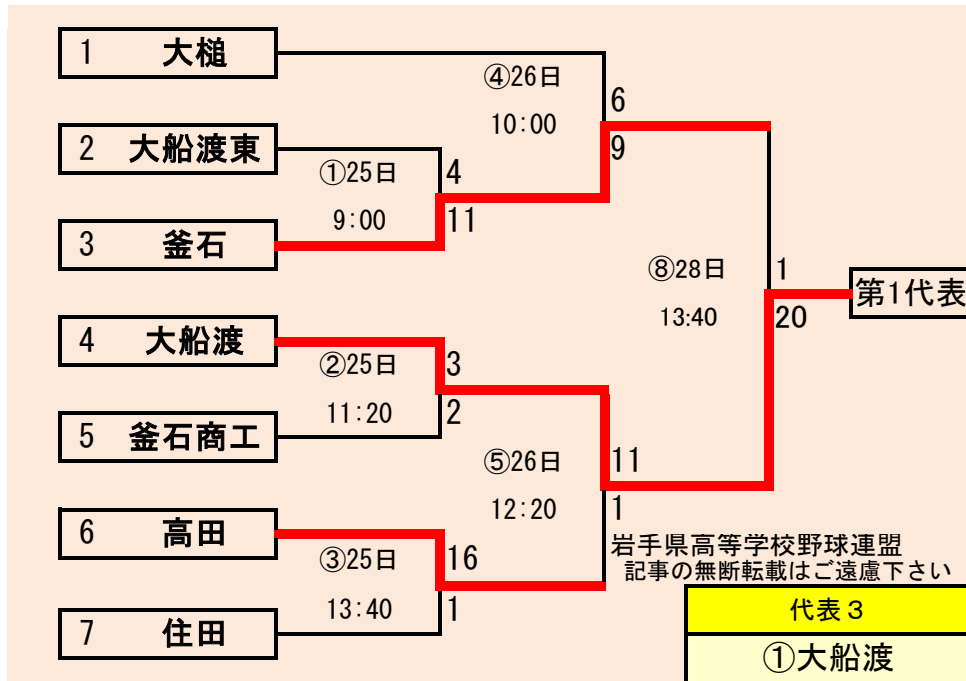

下のタブで地区が切り替わります

第66回秋季東北地区高等学校野球
岩手県大会久慈地区予選

会場
野田村総合運動公園野球場
(ライジングサンスタジアム)
8月24日～9月1日(8月19日抽選)

岩手県高等学校野球連盟
記事等の無断転載はご遠慮下さい

- 代表2
- ①久慈工業
 - ②久慈東

第66回秋季東北地区高等学校野球
岩手県大会二戸地区予選

会場
二戸市大平球場
8月24日～9月1日
8月9日抽選

岩手県高等学校野球連盟

記事等の無断転載はご遠慮下さい

- 代表3
- ①福岡
 - ②伊保内
 - ③葛巻

下のタブで地区が切り替わります

下のタブで地区が切り替わります

第66回秋季東北地区高等学校野球
岩手県大会盛岡地区予選

会場
 県営野球場(県)
 八幡平球場(八)
 8月23日～9月1日(8月16日抽選)

第66回秋季東北地区高等学校野球
岩手県大会北奥地区予選

会場
森山総合公園野球場
北上市民江釣子野球場
8月24日～9月1日(8月20日抽選)

下のタブで地区が切り替わります

- 代表4
- ①一関学院
 - ②大東
 - ③一関第二
 - ④一関第一

第66回秋季東北地区高等学校野球
岩手県大会一関地区予選
 会場
 東山球場(東)
 大東球場(大)
 8月24日～9月1日
 8月16日抽選

下のタブで地区が切り替わります

第66回秋季東北地区高等学校野球
岩手県大会沿岸南地区予選
会場
住田町運動公園野球場
8月25日～9月1日(8月20日抽選)

代表3
①山田
②宮古工業
③宮古商業

下のタブで地区が切り替わります

第66回秋季東北地区高等学校野球
岩手県大会沿岸北地区予選
会場
山田町総合運動公園野球場
平成25年8月24日～9月1日
8月8日抽選

予定試合数(抽選会終了時のもの)

地区	代表	球場	8/23日	8/24日	25日	26日	27日	28日	29日	30日	31日	9/1日	2日	3日	4日
			金	土	日	月	火	水	木	金	土	日	月	火	水
久慈	2	洋野		2	2						2	1			
二戸	3	大平		2	2						2	2			
盛岡	6	県営	2	2	2	2	2			2	2	1			
		八幡平	2	1	1	2	2								
花巻	4+1	花巻						3	2			3	3		1
北奥	5	森山		2	2			2	2						
		江釣子		3	3			2	2		2	2			
一関	4	東山		2	3	3					2	2			
		大東		2											
沿岸南	3	住田			3	2		3			2	1			
沿岸北	3	山田		2	2						2	2			