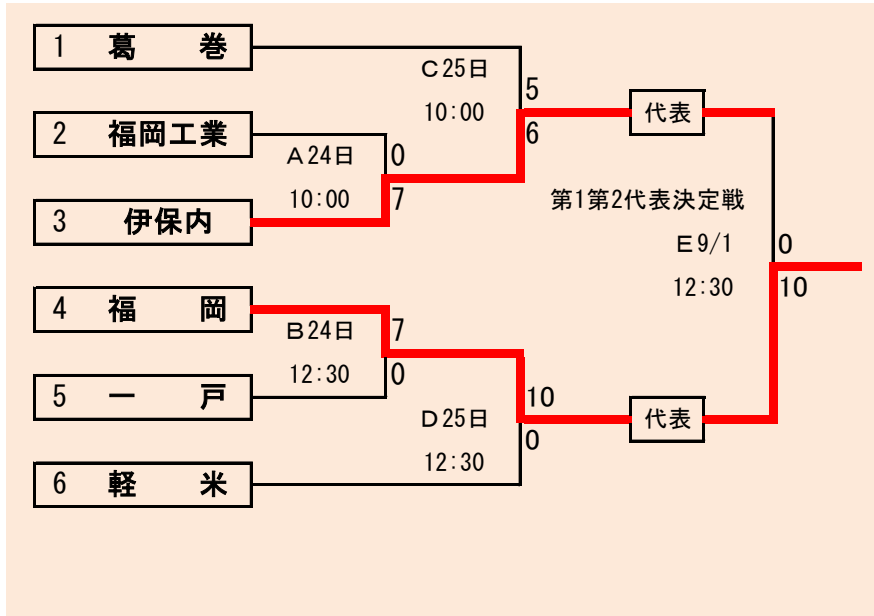

下のタブで地区が切り替わります

第66回秋季東北地区高等学校野球
岩手県大会久慈地区予選

会場
野田村総合運動公園野球場
(ライジングサンスタジアム)
8月24日～9月1日(8月19日抽選)

岩手県高等学校野球連盟
記事等の無断転載はご遠慮下さい

- 代表2
- ①久慈工業
 - ②久慈東

第66回秋季東北地区高等学校野球
岩手県大会二戸地区予選

会場
二戸市大平球場
8月24日～9月1日
8月9日抽選

岩手県高等学校野球連盟

記事等の無断転載はご遠慮下さい

- 代表3
- ①福岡
 - ②伊保内
 - ③葛巻

下のタブで地区が切り替わります

下のタブで地区が切り替わります

第66回秋季東北地区高等学校野球
岩手県大会盛岡地区予選

会場
 県営野球場(県)
 八幡平球場(八)
 8月23日～9月1日(8月16日抽選)

第66回秋季東北地区高等学校野球
岩手県大会北奥地区予選

会場
森山総合公園野球場
北上市民江釣子野球場
8月24日～9月1日(8月20日抽選)

下のタブで地区が切り替わります

- 代表4
- ①一関学院
 - ②大東
 - ③一関第二
 - ④一関第一

第66回秋季東北地区高等学校野球
岩手県大会一関地区予選
 会場
 東山球場(東)
 大東球場(大)
 8月24日～9月1日
 8月16日抽選

下のタブで地区が切り替わります

第66回秋季東北地区高等学校野球
岩手県大会沿岸南地区予選
会場
住田町運動公園野球場
8月25日～9月1日(8月20日抽選)

代表3
①山田
②宮古工業
③宮古商業

下のタブで地区が切り替わります

第66回秋季東北地区高等学校野球
岩手県大会沿岸北地区予選
会場
山田町総合運動公園野球場
平成25年8月24日～9月1日
8月8日抽選

予定試合数(抽選会終了時のもの)

地区	代表	球場	8/23日	8/24日	25日	26日	27日	28日	29日	30日	31日	9/1日	2日	3日	4日
			金	土	日	月	火	水	木	金	土	日	月	火	水
久慈	2	洋野		2	2						2	1			
二戸	3	大平		2	2						2	2			
盛岡	6	県営	2	2	2	2	2			2	2	1			
		八幡平	2	1	1	2	2								
花巻	4+1	花巻						3	2			3	3		1
北奥	5	森山		2	2			2	2						
		江釣子		3	3			2	2		2	2			
一関	4	東山		2	3	3					2	2			
		大東		2											
沿岸南	3	住田			3	2		3			2	1			
沿岸北	3	山田		2	2						2	2			