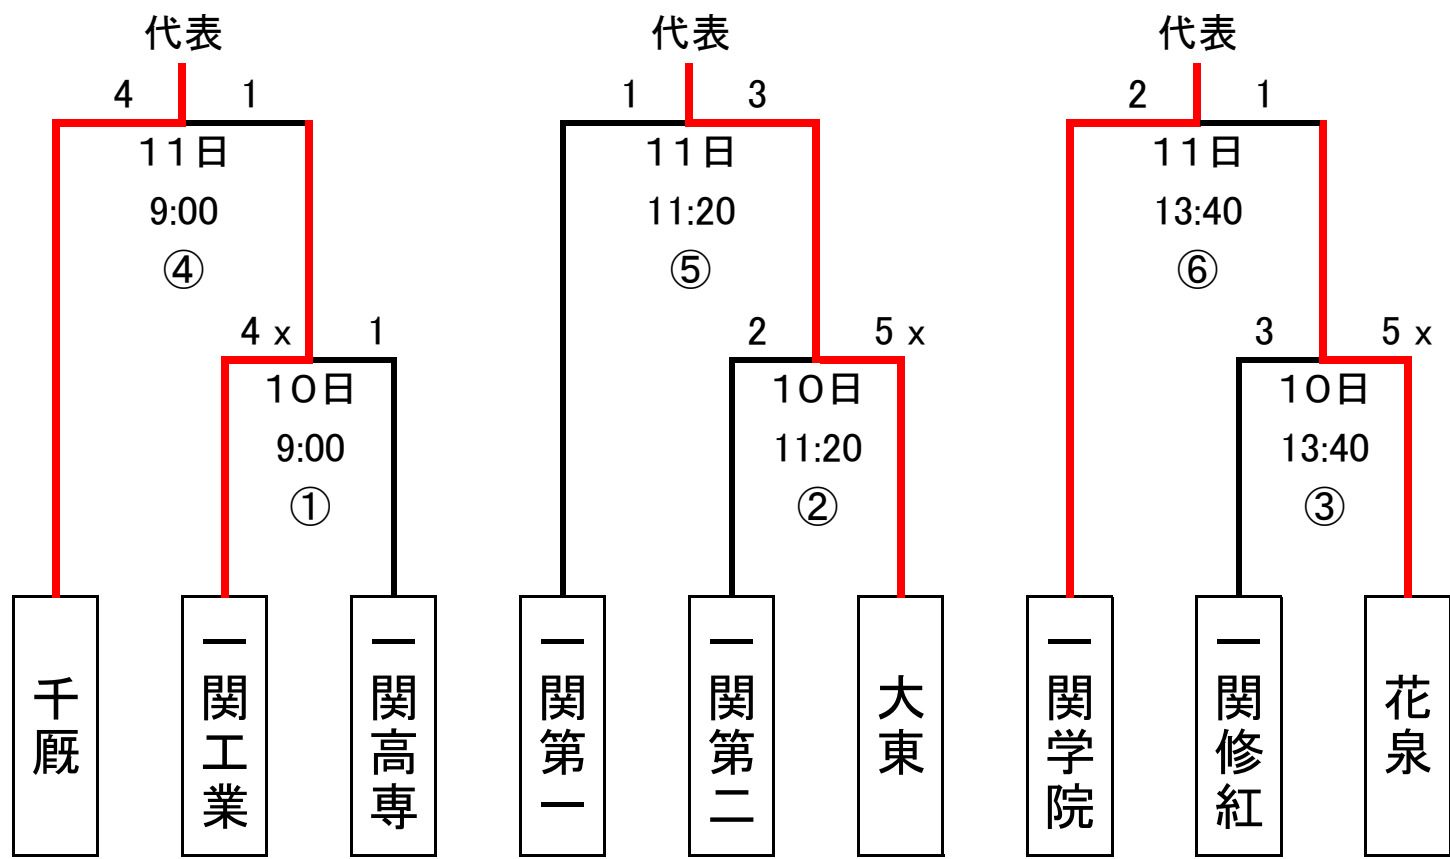

第63回岩手県高等学校総合体育大会硬式野球競技兼
 第58回春季東北地区高等学校野球岩手県大会久慈地区予選
 会場 ライジングサン・スタジアム

第63回岩手県高等学校総合体育大会硬式野球競技兼
 第58回春季東北地区高等学校野球岩手県大会二戸地区予選
 会場 二戸市大平野球場

第58回春季東北地区高等学校野球岩手県大会盛岡地区予選 組み合わせ

※ シードは秋の本戦勝ち上がりの4校

第63回岩手県高等学校総合体育大会硬式野球競技兼
 第58回春季東北地区高等学校野球岩手県大会花巻地区予選
 会場 花巻球場

第63回岩手県高等学校総合体育大会硬式野球競技兼
 第58回春季東北地区高等学校野球岩手県大会北奥地区予選
 会場 森山総合公園野球場 西和賀町錦秋湖グランド

第63回岩手県高等学校総合体育大会硬式野球競技兼
 第58回春季東北地区高等学校野球岩手県大会—関地区予選

第58回春季東北地区高等学校野球岩手県大会沿岸北地区予選組合せ

第58回春季東北地区高等学校野球 岩手県大会 沿岸南地区予選

日時 平成23年5月12日(木)～14日(土)

会場 住田球場