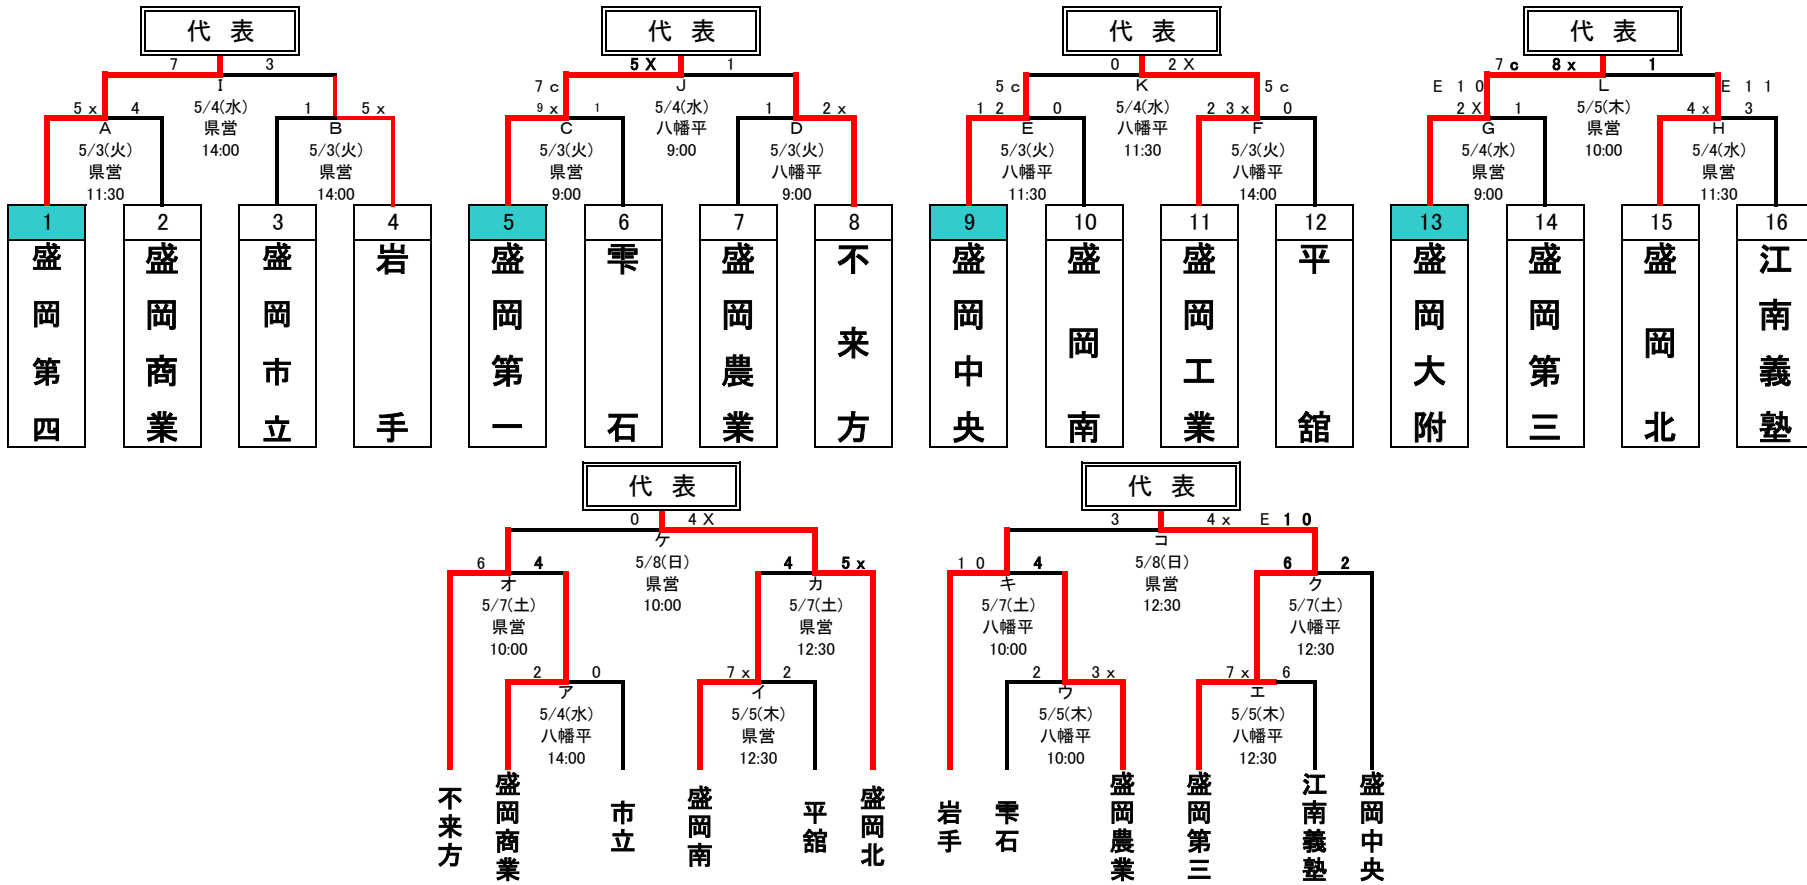

第63回岩手県高等学校総合体育大会硬式野球競技兼
 第58回春季東北地区高等学校野球岩手県大会久慈地区予選
 会場 ライジングサン・スタジアム

第63回岩手県高等学校総合体育大会硬式野球競技兼
 第58回春季東北地区高等学校野球岩手県大会二戸地区予選
 会場 二戸市大平野球場

第58回春季東北地区高等学校野球岩手県大会盛岡地区予選 組み合わせ

※ シードは秋の本戦勝ち上がりの4校

第63回岩手県高等学校総合体育大会硬式野球競技兼
 第58回春季東北地区高等学校野球岩手県大会花巻地区予選
 会場 花巻球場

第63回岩手県高等学校総合体育大会硬式野球競技兼
 第58回春季東北地区高等学校野球岩手県大会北奥地区予選
 会場 森山総合公園野球場 西和賀町錦秋湖グランド

第63回岩手県高等学校総合体育大会硬式野球競技兼
 第58回春季東北地区高等学校野球岩手県大会—関地区予選

第58回春季東北地区高等学校野球岩手県大会沿岸北地区予選組合せ

第58回春季東北地区高等学校野球 岩手県大会 沿岸南地区予選

日時 平成23年5月12日(木)～14日(土)

会場 住田球場