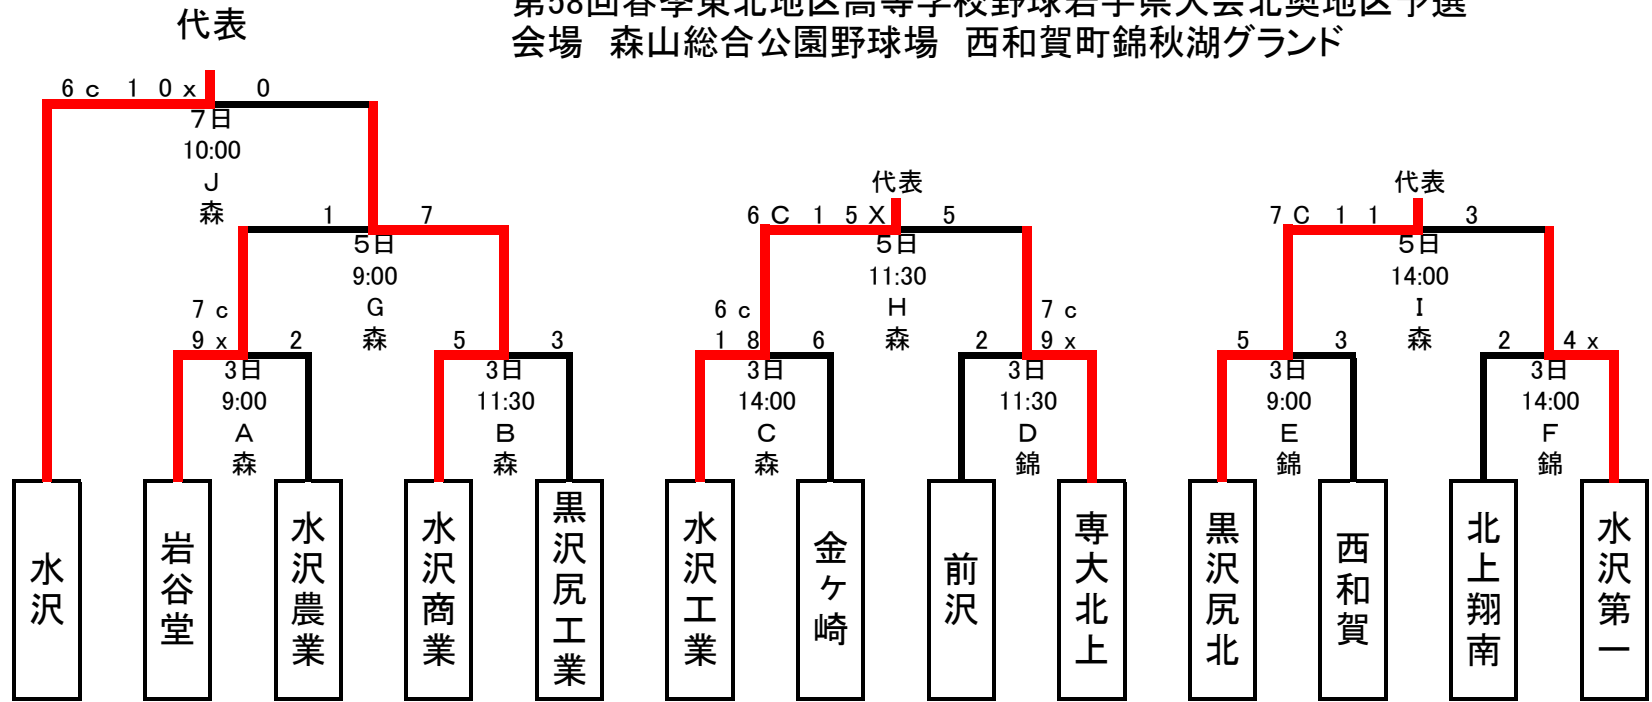

第63回岩手県高等学校総合体育大会硬式野球競技兼
 第58回春季東北地区高等学校野球岩手県大会久慈地区予選
 会場 ライジングサン・スタジアム

第63回岩手県高等学校総合体育大会硬式野球競技兼
 第58回春季東北地区高等学校野球岩手県大会二戸地区予選
 会場 二戸市大平野球場

第58回春季東北地区高等学校野球岩手県大会盛岡地区予選 組み合わせ

※ シードは秋の本戦勝ち上がりの4校

第63回岩手県高等学校総合体育大会硬式野球競技兼
 第58回春季東北地区高等学校野球岩手県大会花巻地区予選
 会場 花巻球場

第63回岩手県高等学校総合体育大会硬式野球競技兼
 第58回春季東北地区高等学校野球岩手県大会北奥地区予選
 会場 森山総合公園野球場 西和賀町錦秋湖グランド

第63回岩手県高等学校総合体育大会硬式野球競技兼
 第58回春季東北地区高等学校野球岩手県大会—関地区予選

第58回春季東北地区高等学校野球岩手県大会沿岸北地区予選組合せ

第58回春季東北地区高等学校野球 岩手県大会 沿岸南地区予選

日時 平成23年5月12日(木)～14日(土)

会場 住田球場