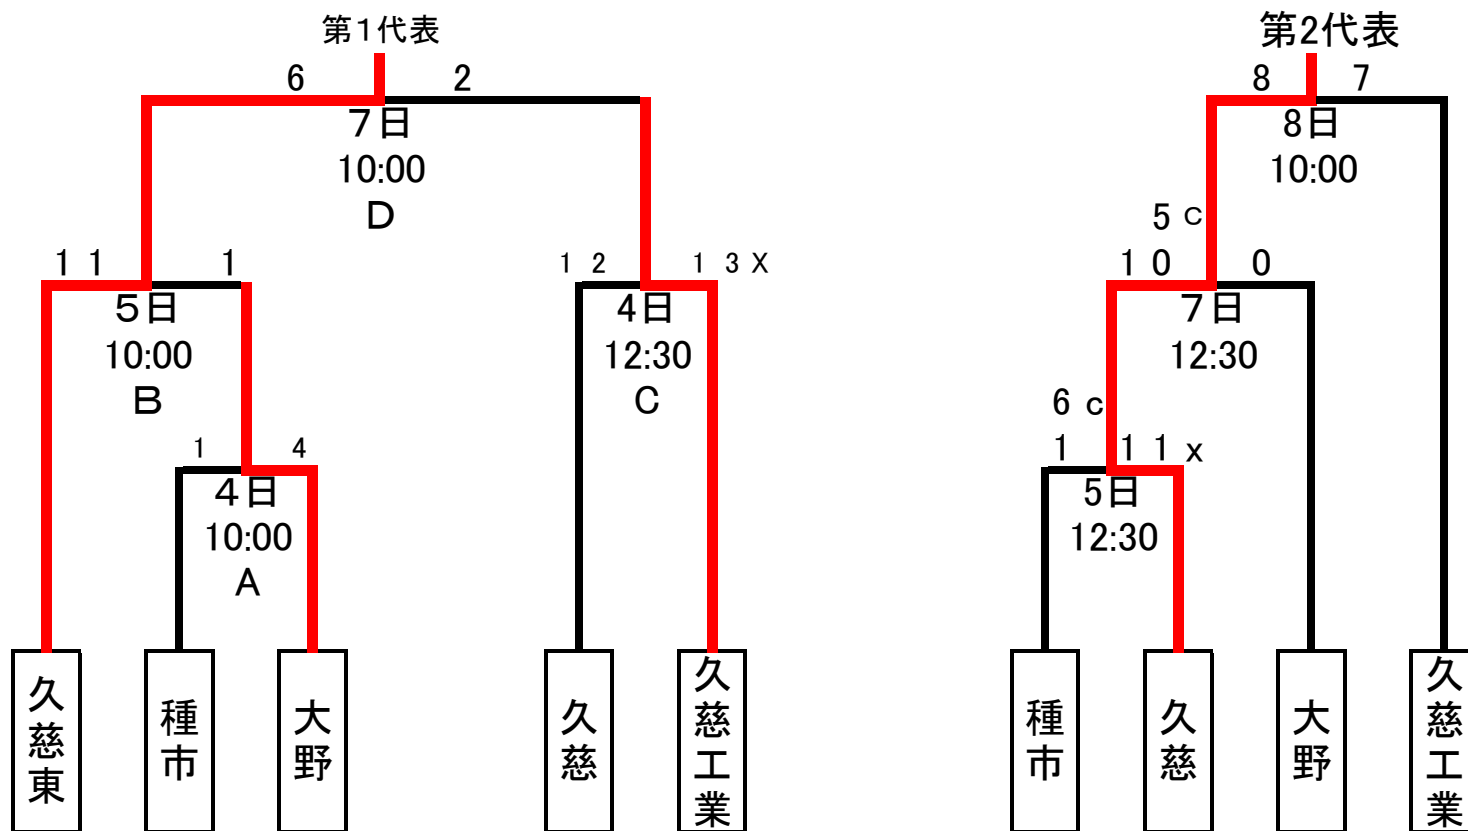

第63回岩手県高等学校総合体育大会硬式野球競技兼
 第58回春季東北地区高等学校野球岩手県大会久慈地区予選
 会場 ライジングサン・スタジアム

第63回岩手県高等学校総合体育大会硬式野球競技兼
 第58回春季東北地区高等学校野球岩手県大会二戸地区予選
 会場 二戸市大平野球場

第58回春季東北地区高等学校野球岩手県大会盛岡地区予選 組み合わせ

※ シードは秋の本戦勝ち上がりの4校

第63回岩手県高等学校総合体育大会硬式野球競技兼
 第58回春季東北地区高等学校野球岩手県大会花巻地区予選
 会場 花巻球場

第63回岩手県高等学校総合体育大会硬式野球競技兼
 第58回春季東北地区高等学校野球岩手県大会北奥地区予選
 会場 森山総合公園野球場 西和賀町錦秋湖グランド

第63回岩手県高等学校総合体育大会硬式野球競技兼
 第58回春季東北地区高等学校野球岩手県大会—関地区予選

第58回春季東北地区高等学校野球岩手県大会沿岸北地区予選組合せ

第58回春季東北地区高等学校野球 岩手県大会 沿岸南地区予選

日時 平成23年5月12日(木)～14日(土)

会場 住田球場