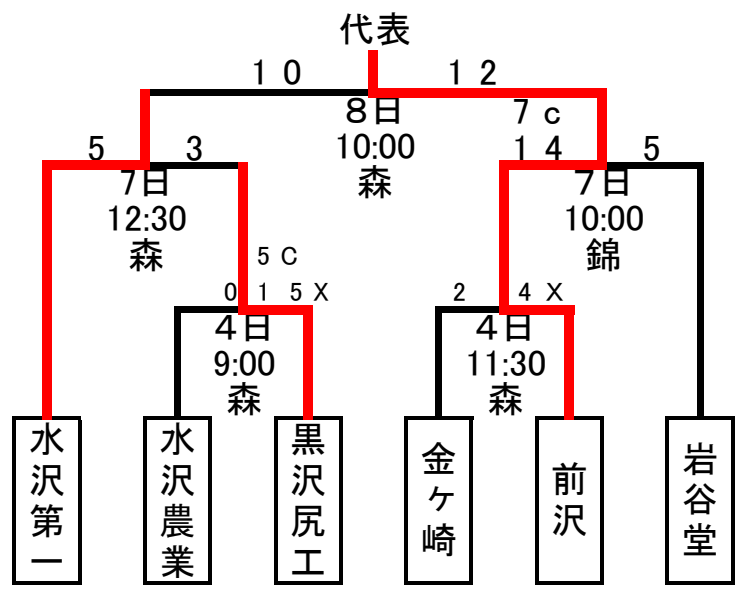

第63回岩手県高等学校総合体育大会硬式野球競技兼
 第58回春季東北地区高等学校野球岩手県大会久慈地区予選
 会場 ライジングサン・スタジアム

第63回岩手県高等学校総合体育大会硬式野球競技兼
 第58回春季東北地区高等学校野球岩手県大会二戸地区予選
 会場 二戸市大平野球場

第58回春季東北地区高等学校野球岩手県大会盛岡地区予選 組み合わせ

※ シードは秋の本戦勝ち上がりの4校

第63回岩手県高等学校総合体育大会硬式野球競技兼
 第58回春季東北地区高等学校野球岩手県大会花巻地区予選
 会場 花巻球場

第63回岩手県高等学校総合体育大会硬式野球競技兼
 第58回春季東北地区高等学校野球岩手県大会北奥地区予選
 会場 森山総合公園野球場 西和賀町錦秋湖グランド

第63回岩手県高等学校総合体育大会硬式野球競技兼
 第58回春季東北地区高等学校野球岩手県大会—関地区予選

第58回春季東北地区高等学校野球岩手県大会沿岸北地区予選組合せ

第58回春季東北地区高等学校野球 岩手県大会 沿岸南地区予選

日時 平成23年5月12日(木)～14日(土)

会場 住田球場