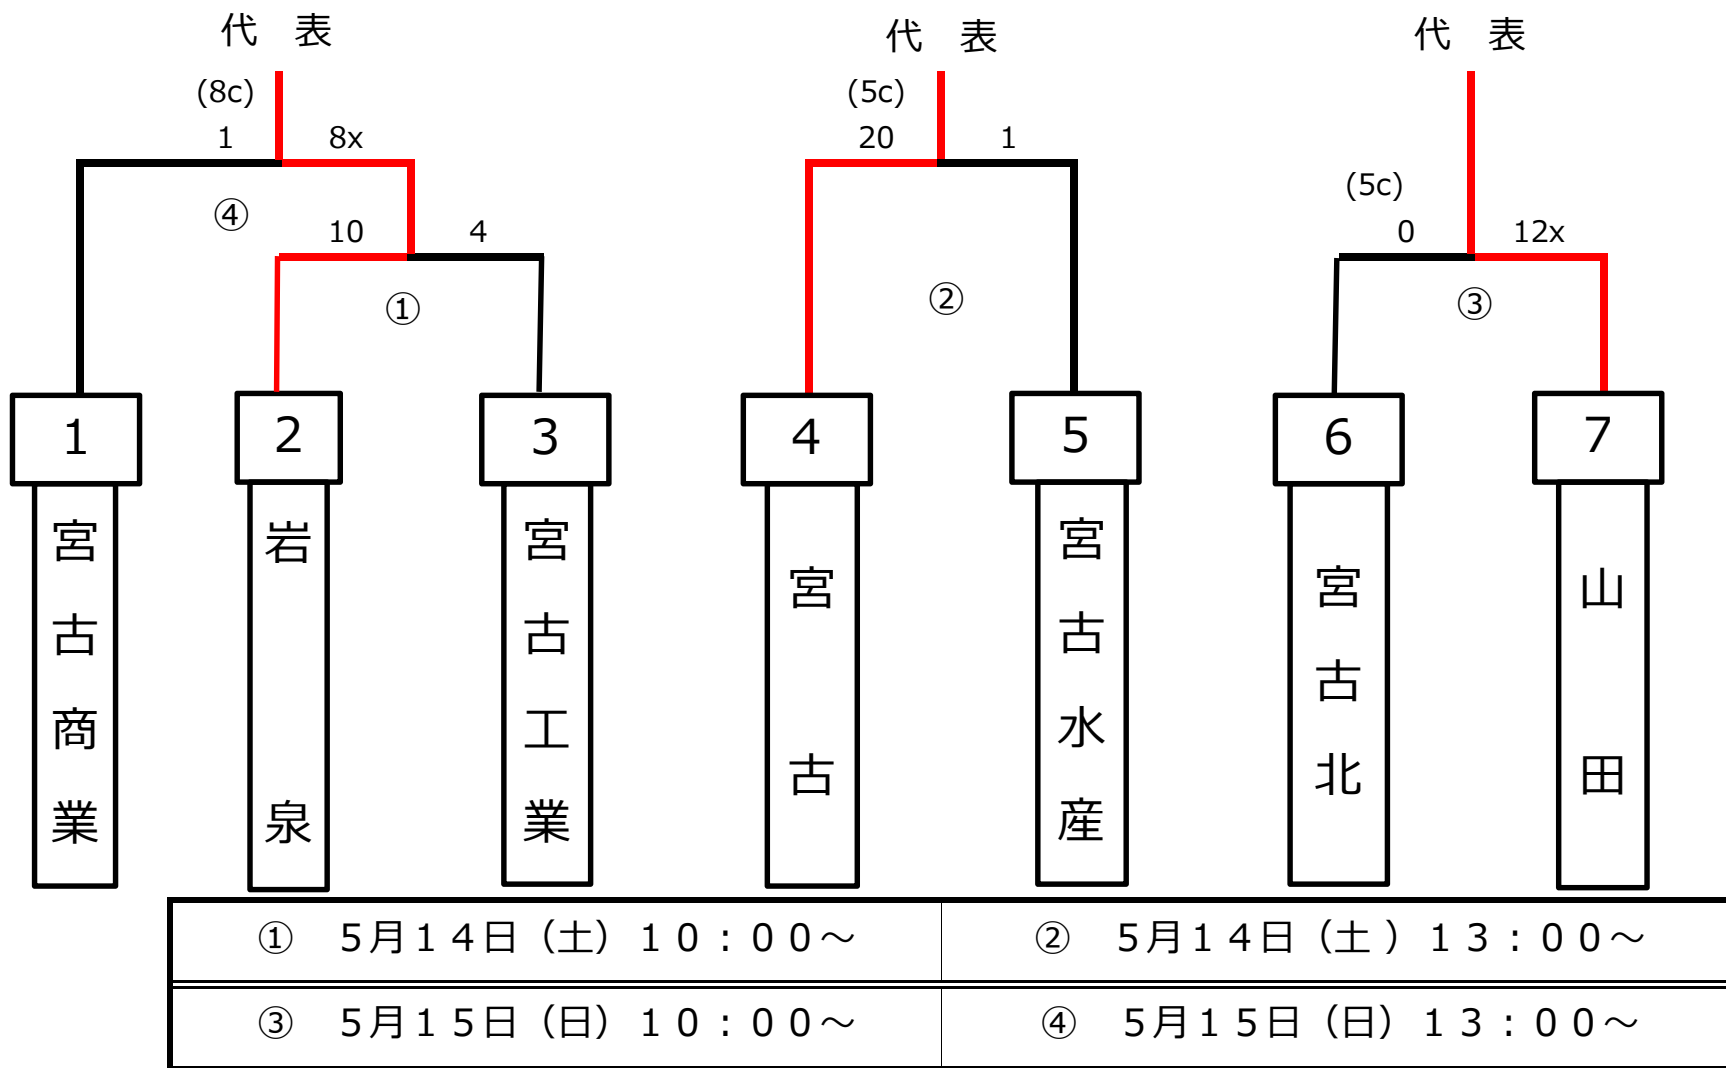

第63回岩手県高等学校総合体育大会硬式野球競技兼
 第58回春季東北地区高等学校野球岩手県大会久慈地区予選
 会場 ライジングサン・スタジアム

第63回岩手県高等学校総合体育大会硬式野球競技兼
 第58回春季東北地区高等学校野球岩手県大会二戸地区予選
 会場 二戸市大平野球場

第58回春季東北地区高等学校野球岩手県大会盛岡地区予選 組み合わせ

※ シードは秋の本戦勝ち上がりの4校

第63回岩手県高等学校総合体育大会硬式野球競技兼
 第58回春季東北地区高等学校野球岩手県大会花巻地区予選
 会場 花巻球場

第63回岩手県高等学校総合体育大会硬式野球競技兼
 第58回春季東北地区高等学校野球岩手県大会北奥地区予選
 会場 森山総合公園野球場 西和賀町錦秋湖グランド

第63回岩手県高等学校総合体育大会硬式野球競技兼
 第58回春季東北地区高等学校野球岩手県大会—関地区予選

第58回春季東北地区高等学校野球岩手県大会沿岸北地区予選組合せ

第58回春季東北地区高等学校野球 岩手県大会 沿岸南地区予選

日時 平成23年5月12日(木)～14日(土)

会場 住田球場