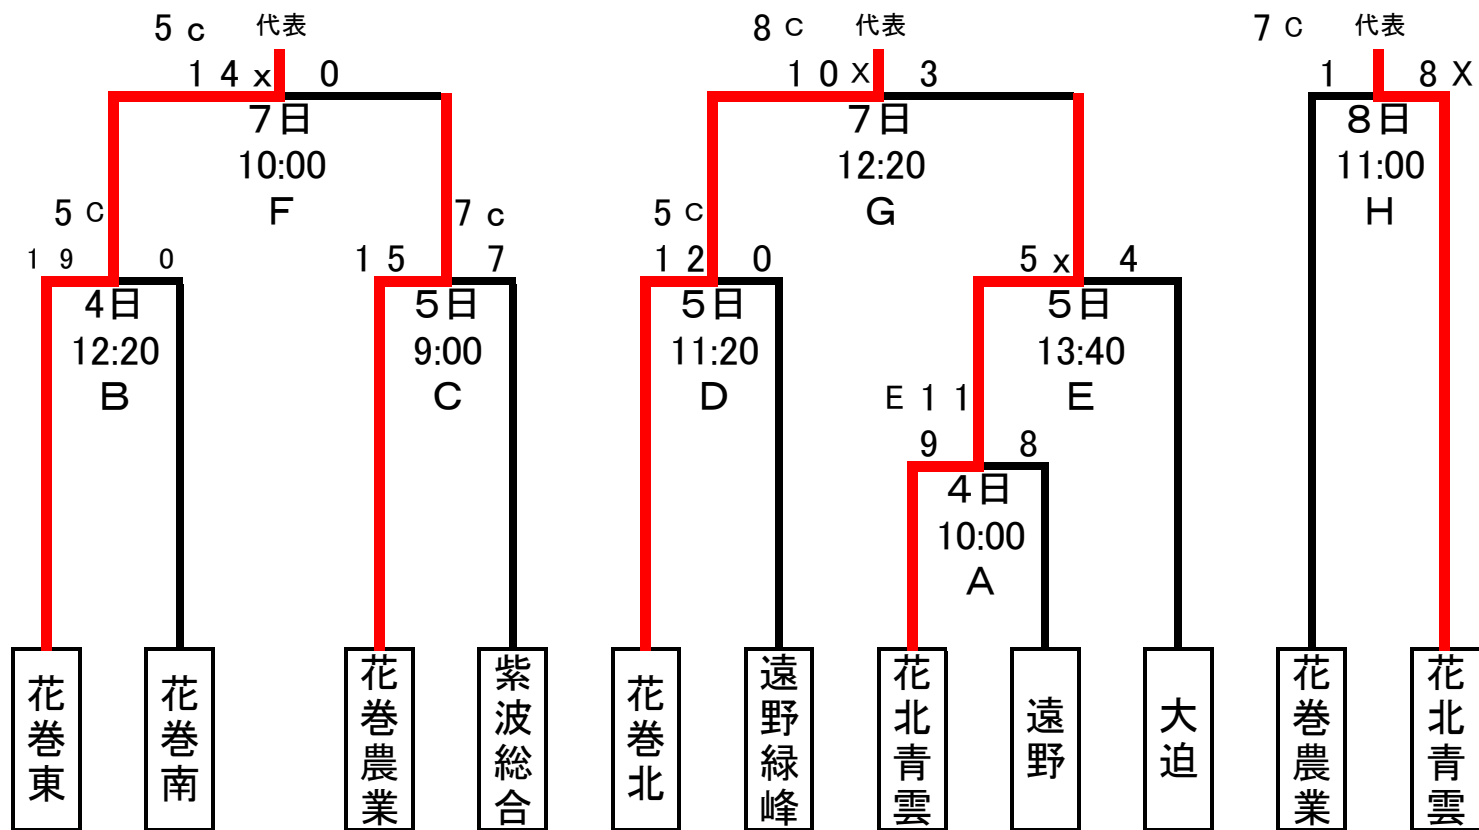

第63回岩手県高等学校総合体育大会硬式野球競技兼
 第58回春季東北地区高等学校野球岩手県大会久慈地区予選
 会場 ライジングサン・スタジアム

第63回岩手県高等学校総合体育大会硬式野球競技兼
 第58回春季東北地区高等学校野球岩手県大会二戸地区予選
 会場 二戸市大平野球場

第58回春季東北地区高等学校野球岩手県大会盛岡地区予選 組み合わせ

※ シードは秋の本戦勝ち上がりの4校

第63回岩手県高等学校総合体育大会硬式野球競技兼
 第58回春季東北地区高等学校野球岩手県大会花巻地区予選
 会場 花巻球場

第63回岩手県高等学校総合体育大会硬式野球競技兼
 第58回春季東北地区高等学校野球岩手県大会北奥地区予選
 会場 森山総合公園野球場 西和賀町錦秋湖グランド

第63回岩手県高等学校総合体育大会硬式野球競技兼
 第58回春季東北地区高等学校野球岩手県大会—関地区予選

第58回春季東北地区高等学校野球岩手県大会沿岸北地区予選組合せ

第58回春季東北地区高等学校野球 岩手県大会 沿岸南地区予選

日時 平成23年5月12日(木)～14日(土)

会場 住田球場