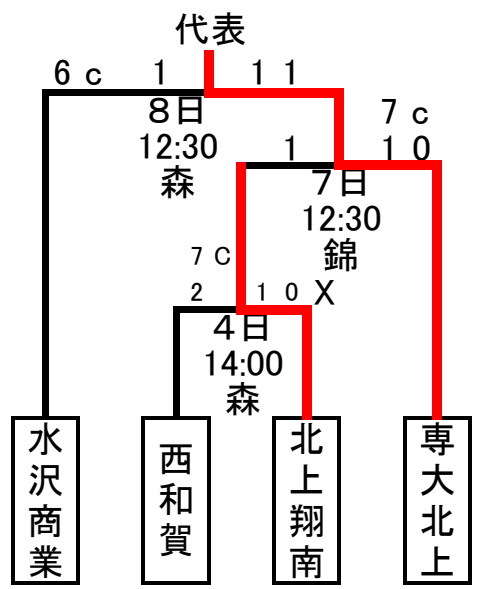

第63回岩手県高等学校総合体育大会硬式野球競技兼
 第58回春季東北地区高等学校野球岩手県大会久慈地区予選
 会場 ライジングサン・スタジアム

第63回岩手県高等学校総合体育大会硬式野球競技兼
 第58回春季東北地区高等学校野球岩手県大会二戸地区予選
 会場 二戸市大平野球場

第58回春季東北地区高等学校野球岩手県大会盛岡地区予選 組み合わせ

※ シードは秋の本戦勝ち上がりの4校

第63回岩手県高等学校総合体育大会硬式野球競技兼
 第58回春季東北地区高等学校野球岩手県大会花巻地区予選
 会場 花巻球場

第63回岩手県高等学校総合体育大会硬式野球競技兼
 第58回春季東北地区高等学校野球岩手県大会北奥地区予選
 会場 森山総合公園野球場 西和賀町錦秋湖グランド

第63回岩手県高等学校総合体育大会硬式野球競技兼
 第58回春季東北地区高等学校野球岩手県大会—関地区予選

第58回春季東北地区高等学校野球岩手県大会沿岸北地区予選組合せ

第58回春季東北地区高等学校野球 岩手県大会 沿岸南地区予選

日時 平成23年5月12日(木)～14日(土)

会場 住田球場