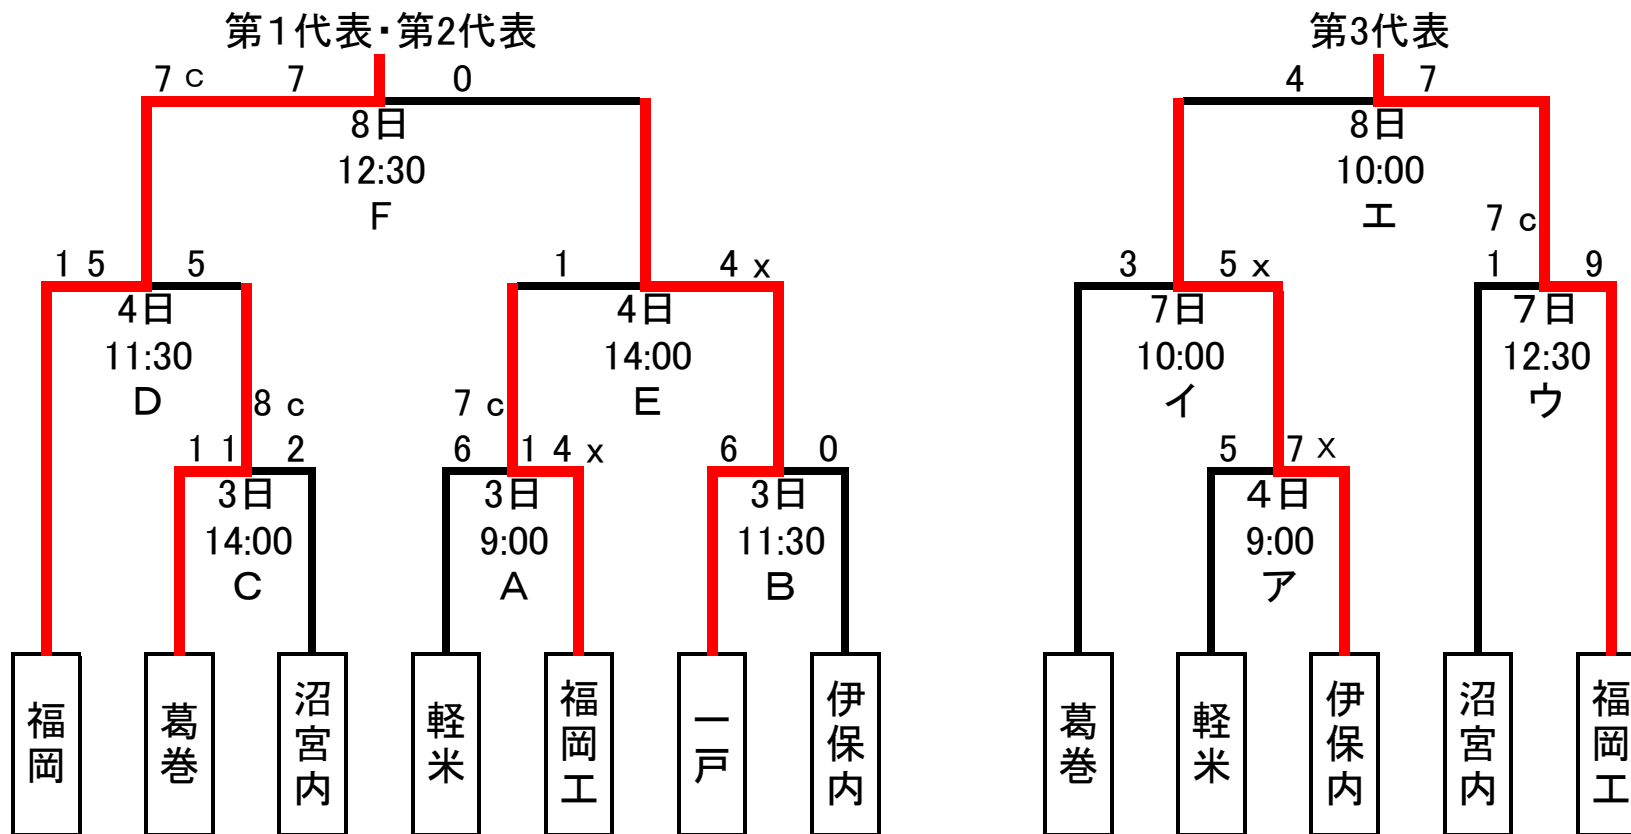

第63回岩手県高等学校総合体育大会硬式野球競技兼
 第58回春季東北地区高等学校野球岩手県大会久慈地区予選
 会場 ライジングサン・スタジアム

第63回岩手県高等学校総合体育大会硬式野球競技兼
 第58回春季東北地区高等学校野球岩手県大会二戸地区予選
 会場 二戸市大平野球場

第58回春季東北地区高等学校野球岩手県大会盛岡地区予選 組み合わせ

※ シードは秋の本戦勝ち上がりの4校

第63回岩手県高等学校総合体育大会硬式野球競技兼
 第58回春季東北地区高等学校野球岩手県大会花巻地区予選
 会場 花巻球場

第63回岩手県高等学校総合体育大会硬式野球競技兼
 第58回春季東北地区高等学校野球岩手県大会北奥地区予選
 会場 森山総合公園野球場 西和賀町錦秋湖グランド

第63回岩手県高等学校総合体育大会硬式野球競技兼
 第58回春季東北地区高等学校野球岩手県大会—関地区予選

第58回春季東北地区高等学校野球岩手県大会沿岸北地区予選組合せ

第58回春季東北地区高等学校野球 岩手県大会 沿岸南地区予選

日時 平成23年5月12日(木)～14日(土)

会場 住田球場