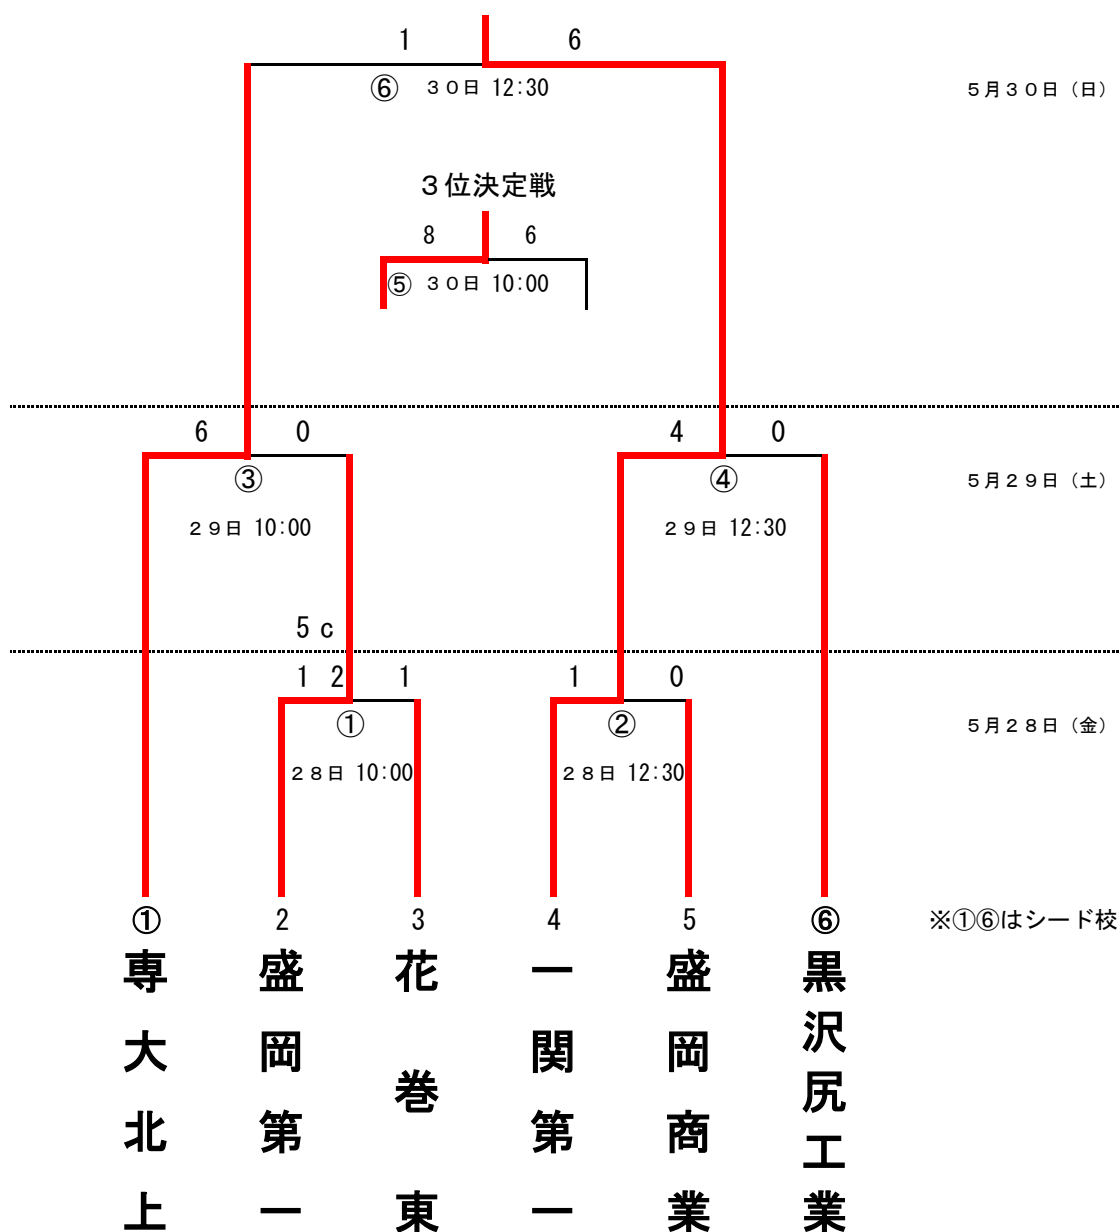

第62回岩手県高等学校総合体育大会 軟式野球競技 組合せ

期 日 平成22年5月28日(金)～5月30日(日) 雨天順延
場 所 紫波運動公園野球場
開 会 式 5月28日(金) 9:00 ハマダ ナオヤ
選 手 宣 誓 _____ 花巻東 _____ 高等学校 主将 濱田 直矢 君

※優勝・準優勝の2校は、6月18日(金)から行われる第4回春季東北地区軟式野球大会(主会場：山形県)への出場権を獲得します。