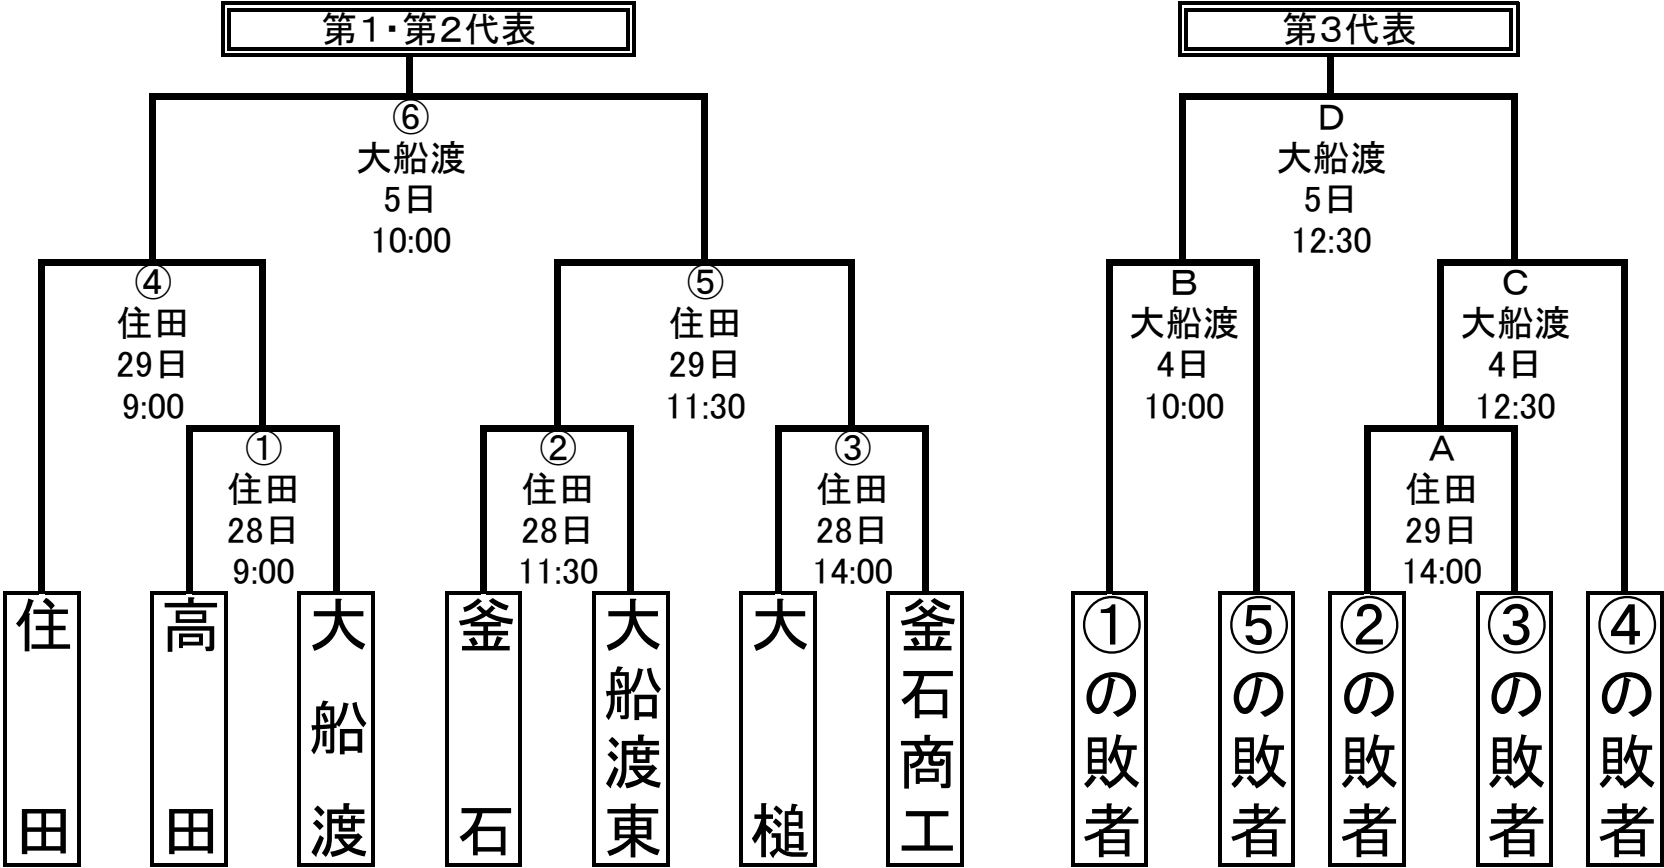

掲載の写真、記事の無断転載は御遠慮下さい。
岩手県高等学校野球連盟

第63回秋季東北地区高等学校野球岩手県大会沿岸北地区予選 組み合わせ

日程 場所: 楽天イーグルス岩泉球場

①	28日 10:00~
②	28日 12:20~

③	29日 10:00~
④	29日 12:20~

⑤	4日 10:00~
⑥	4日 12:20~

⑦	5日 10:00~
⑧	5日 12:20~

平成22年度 秋季沿岸南地区予選 組合せ表