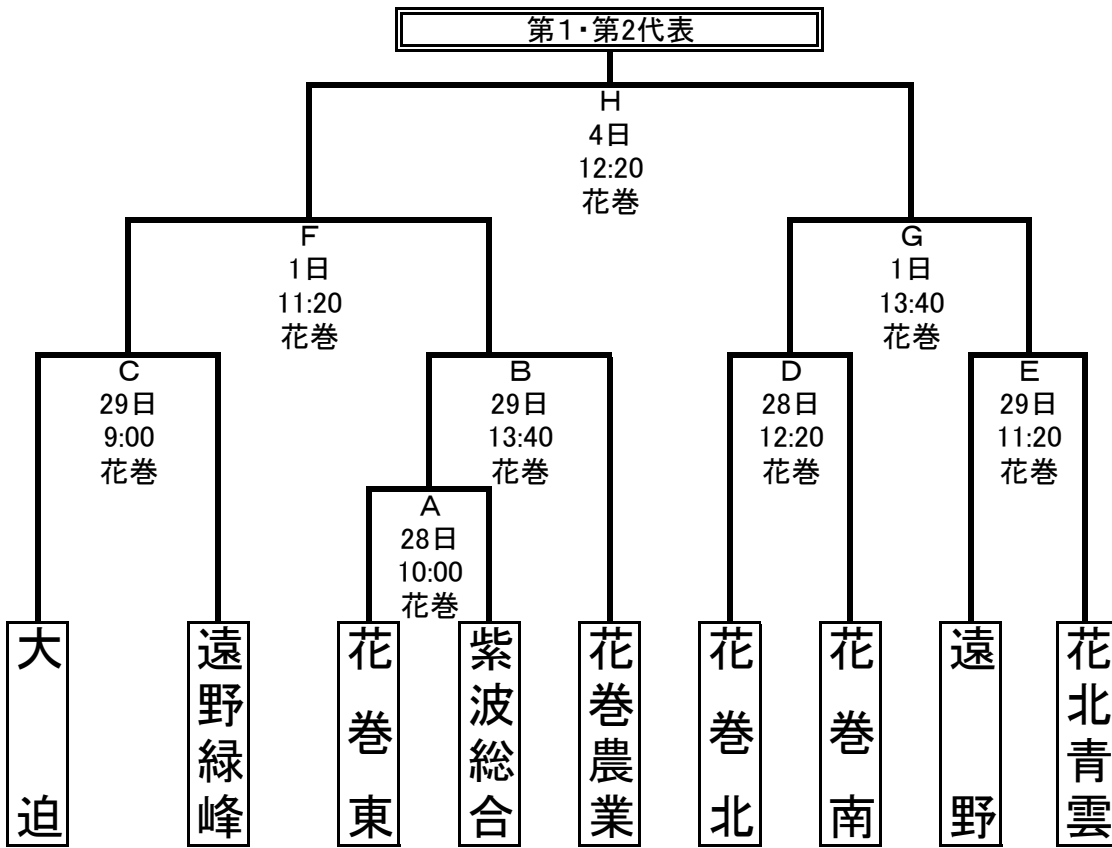

平成22年

第63回秋季東北地区高等学校野球岩手県大会花巻地区予選