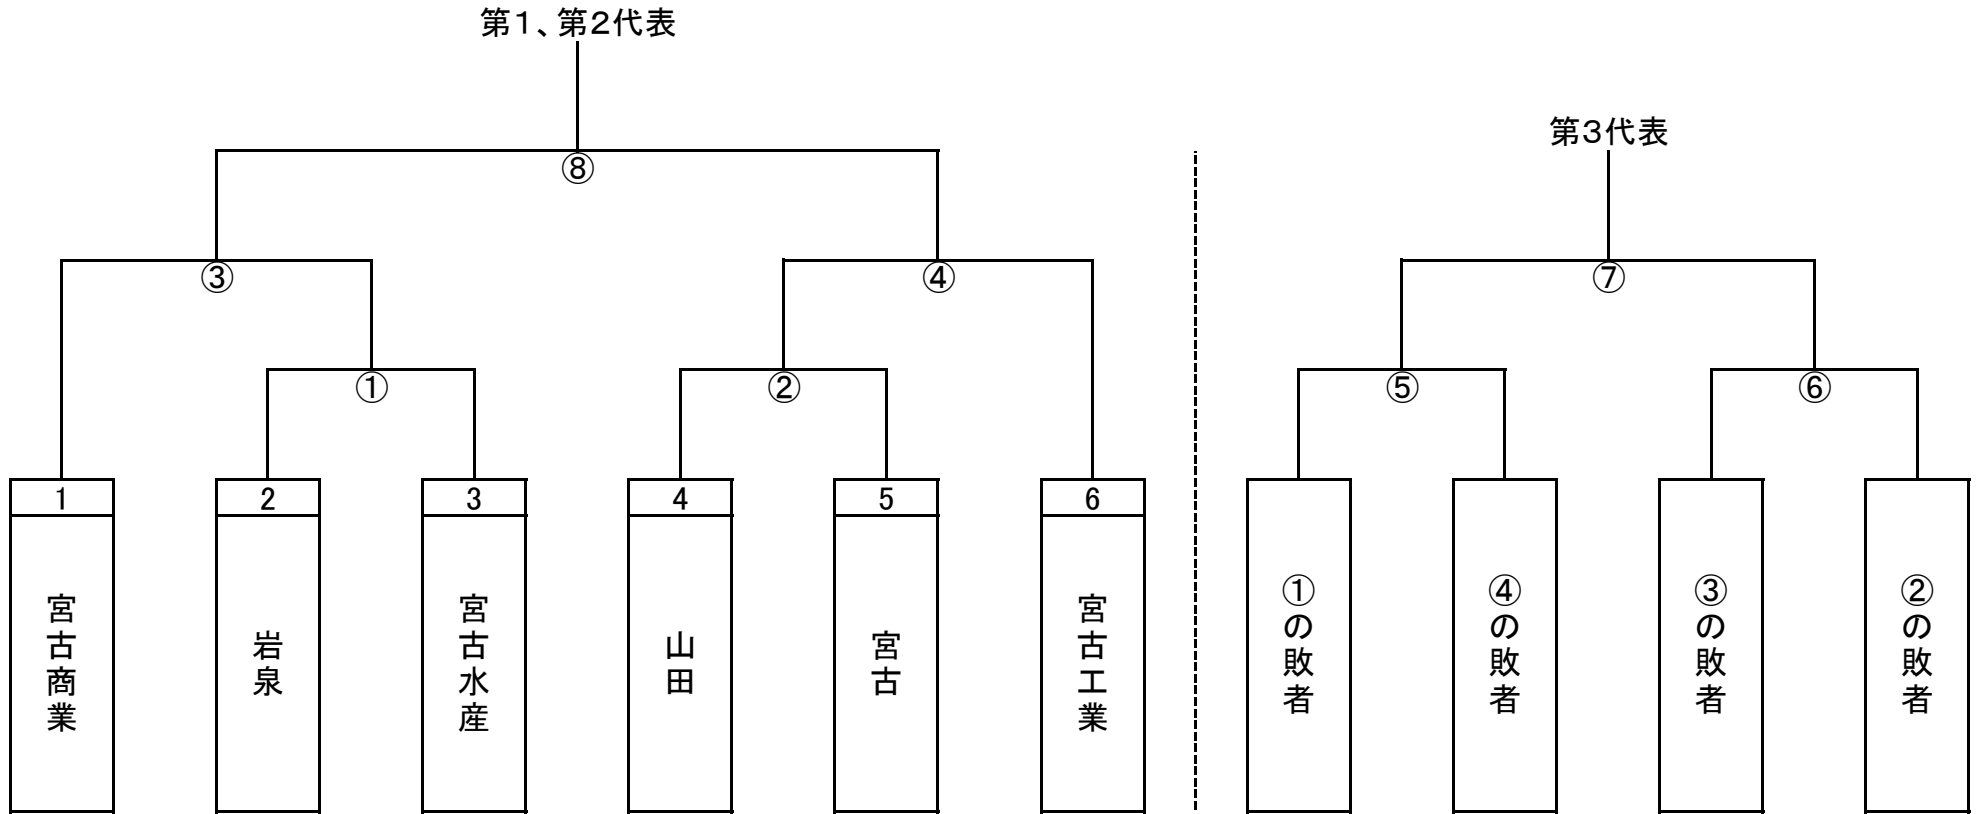

掲載の写真、記事の無断転載は御遠慮下さい。
岩手県高等学校野球連盟

第63回秋季東北地区高等学校野球岩手県大会沿岸北地区予選 組み合わせ

日程 場所: 楽天イーグルス岩泉球場

①	28日 10:00~
②	28日 12:20~

③	29日 10:00~
④	29日 12:20~

⑤	4日 10:00~
⑥	4日 12:20~

⑦	5日 10:00~
⑧	5日 12:20~

平成22年度 秋季沿岸南地区予選 組合せ表