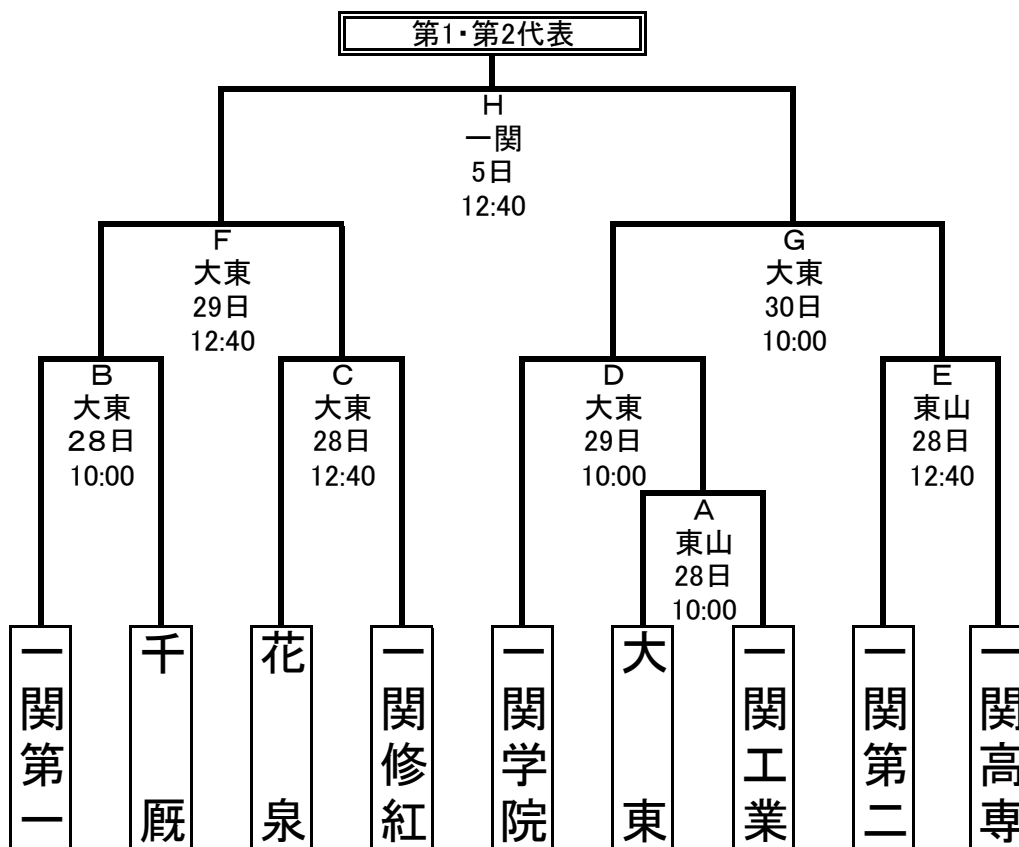

掲載の写真、記事の無断転載は御遠慮下さい
 岩手県高等学校野球連盟

平成22年

第63回秋季東北地区高等学校野球岩手県大会花巻地区予選

掲載の写真、記事の無断転載は御遠慮下さ
岩手県高等学校野球連盟

平成22年

第63回秋季東北地区高等学校野球岩手県大会北奥地区予選

平成22年

第63回秋季東北地区高等学校野球岩手県大会一関地区予選

掲載の写真、記事の無断転載は御遠慮下さい。
岩手県高等学校野球連盟

第63回秋季東北地区高等学校野球岩手県大会沿岸北地区予選 組み合わせ

日程 場所: 楽天イーグルス岩泉球場

①	28日 10:00~
②	28日 12:20~

③	29日 10:00~
④	29日 12:20~

⑤	4日 10:00~
⑥	4日 12:20~

⑦	5日 10:00~
⑧	5日 12:20~

平成22年度 秋季沿岸南地区予選 組合せ表