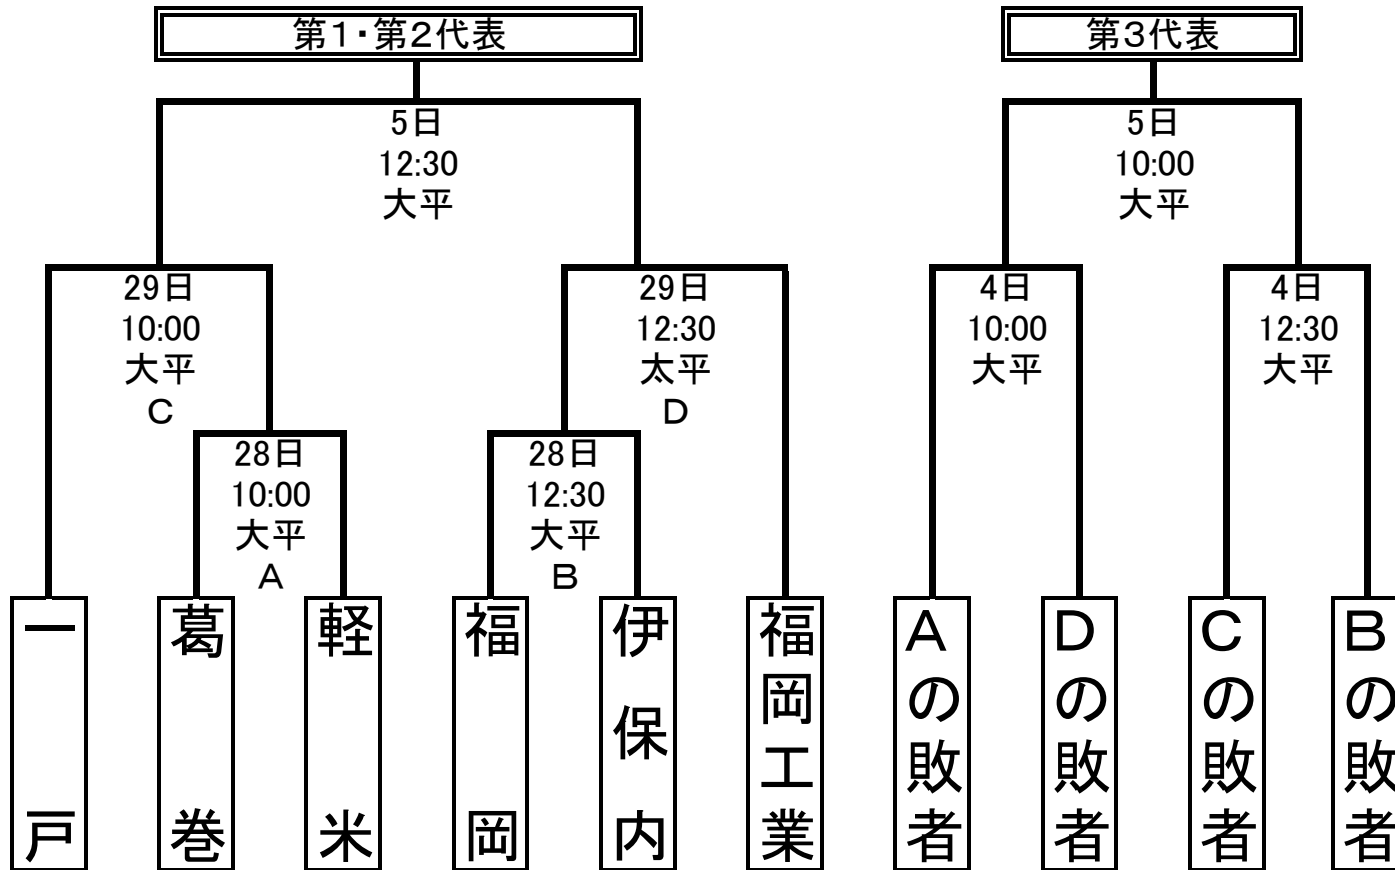

平成22年度

第63回秋季東北地区高等学校野球久慈地区予選

平成22年8月28日～9月4日(予備日8月30日、9月6日)

掲載の写真、記事の無断転載は御遠慮下さい。
岩手県高等学校野球連盟

第63回秋季東北地区高等学校野球岩手県大会二戸地区予選

掲載の写真、記事の無断転載は御遠慮下さい。
岩手県高等学校野球連盟

第63回秋季東北地区高等学校野球岩手県大会盛岡地区予選 組み合わせ

日程 平成22年8月27日(金)～29日(日)・8月31日(火)・9月3日(金)～5日(日) (雨天順延)
 予備 平成22年8月30日(月)・9月1日(水)・2日(木)・6日(月)・7日(火)
 会場 岩手県営野球場・八幡平市総合運動公園野球場
 出場 16校 (代表6校)

掲載の写真、記事の無断転載は御遠慮下さい。
岩手県高等学校野球連盟

第63回秋季東北地区高等学校野球岩手県大会沿岸北地区予選 組み合わせ

日程 場所: 楽天イーグルス岩泉球場

①	28日 10:00~
②	28日 12:20~

③	29日 10:00~
④	29日 12:20~

⑤	4日 10:00~
⑥	4日 12:20~

⑦	5日 10:00~
⑧	5日 12:20~

平成22年度 秋季沿岸南地区予選 組合せ表