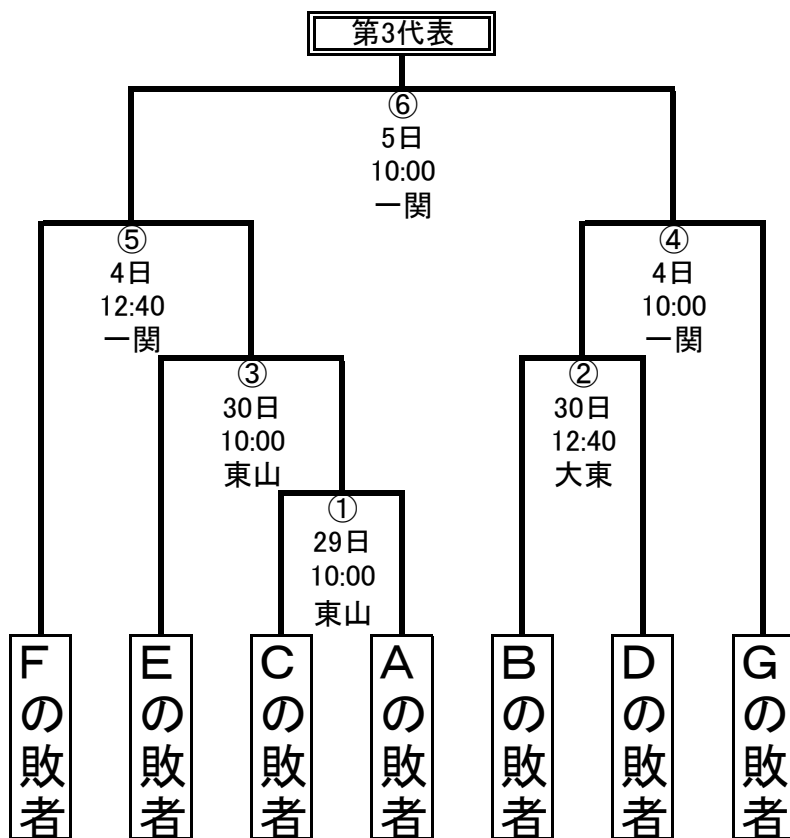

掲載の写真、記事の無断転載は御遠慮下さい
 岩手県高等学校野球連盟

平成22年

第63回秋季東北地区高等学校野球岩手県大会花巻地区予選

掲載の写真、記事の無断転載は御遠慮下さ
岩手県高等学校野球連盟

平成22年

第63回秋季東北地区高等学校野球岩手県大会北奥地区予選

平成22年

第63回秋季東北地区高等学校野球岩手県大会一関地区予選

掲載の写真、記事の無断転載は御遠慮下さい。
岩手県高等学校野球連盟

第63回秋季東北地区高等学校野球岩手県大会沿岸北地区予選 組み合わせ

日程 場所: 楽天イーグルス岩泉球場

①	28日 10:00~
②	28日 12:20~

③	29日 10:00~
④	29日 12:20~

⑤	4日 10:00~
⑥	4日 12:20~

⑦	5日 10:00~
⑧	5日 12:20~

平成22年度 秋季沿岸南地区予選 組合せ表