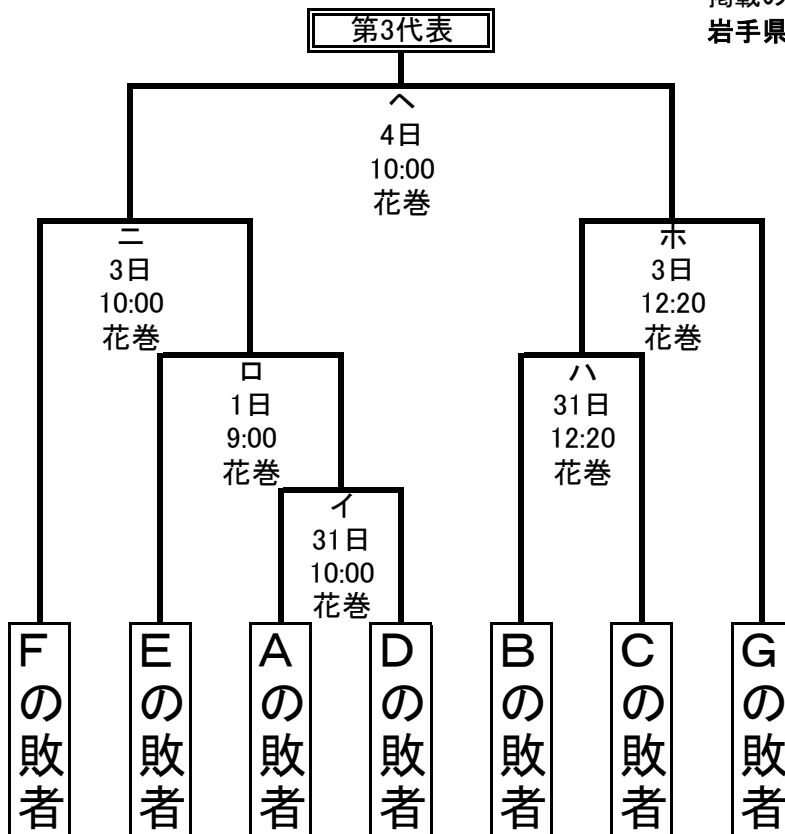

掲載の写真、記事の無断転載は御遠慮下さい
 岩手県高等学校野球連盟

平成22年

第63回秋季東北地区高等学校野球岩手県大会花巻地区予選

掲載の写真、記事の無断転載は御遠慮下さ
岩手県高等学校野球連盟

平成22年

第63回秋季東北地区高等学校野球岩手県大会北奥地区予選

平成22年

第63回秋季東北地区高等学校野球岩手県大会一関地区予選

掲載の写真、記事の無断転載は御遠慮下さい。
岩手県高等学校野球連盟

第63回秋季東北地区高等学校野球岩手県大会沿岸北地区予選 組み合わせ

日程 場所: 楽天イーグルス岩泉球場

①	28日 10:00~
②	28日 12:20~

③	29日 10:00~
④	29日 12:20~

⑤	4日 10:00~
⑥	4日 12:20~

⑦	5日 10:00~
⑧	5日 12:20~

平成22年度 秋季沿岸南地区予選 組合せ表