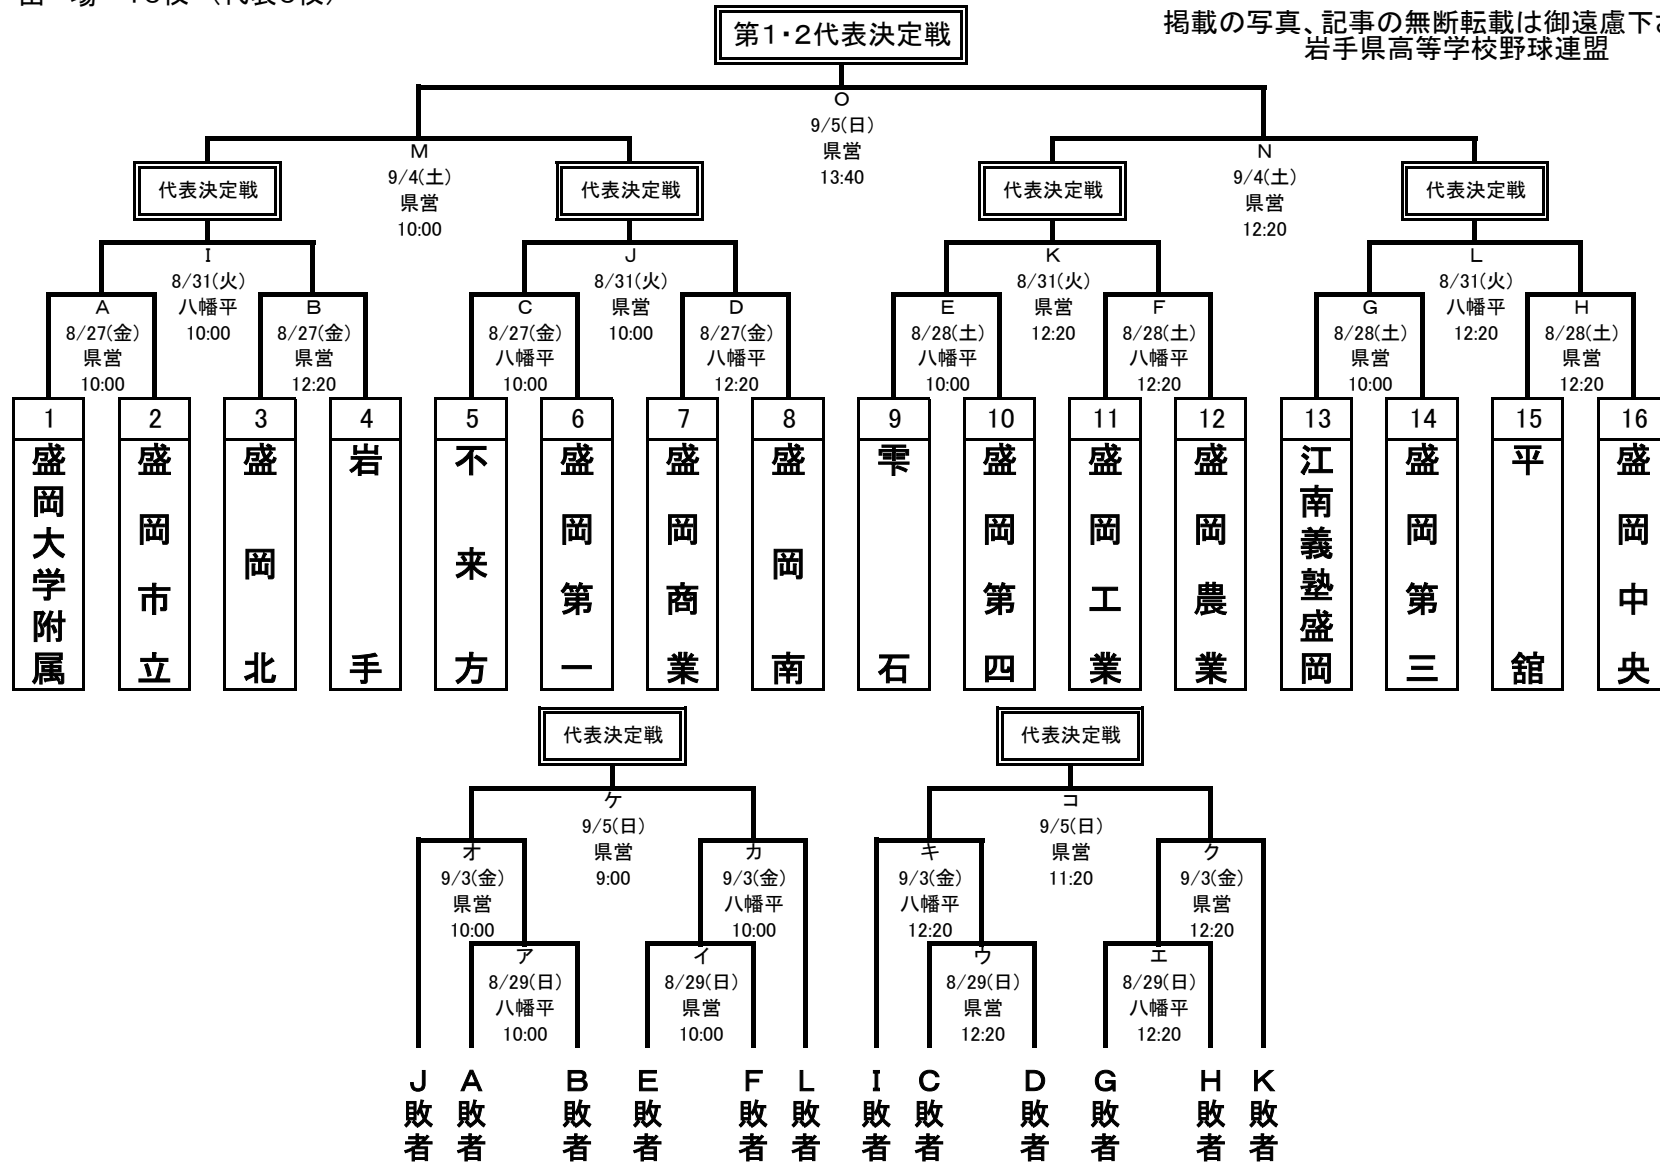

第63回秋季東北地区高等学校野球岩手県大会盛岡地区予選 組み合わせ

日程 平成22年8月27日(金)～29日(日)・8月31日(火)・9月3日(金)～5日(日) (雨天順延)
予備 平成22年8月30日(月)・9月1日(水)・2日(木)・6日(月)・7日(火)
会場 岩手県営野球場・八幡平市総合運動公園野球場
出場 16校 (代表6校)

掲載の写真、記事の無断転載は御遠慮下さい
岩手県高等学校野球連盟