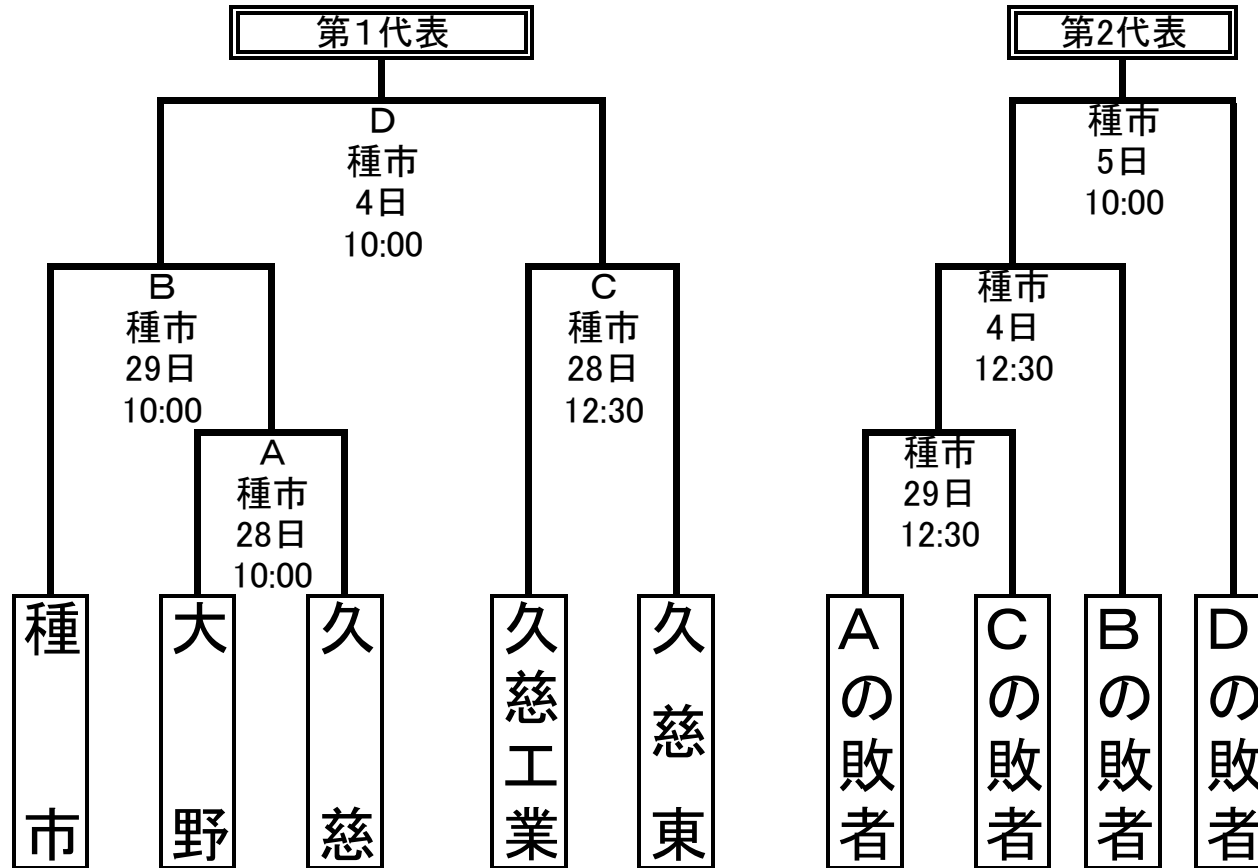

平成22年度

第63回秋季東北地区高等学校野球久慈地区予選

平成22年8月28日～9月4日(予備日8月30日、9月6日)

掲載の写真、記事の無断転載は御遠慮下さい。
岩手県高等学校野球連盟

第63回秋季東北地区高等学校野球岩手県大会二戸地区予選

掲載の写真、記事の無断転載は御遠慮下さい。
岩手県高等学校野球連盟

第63回秋季東北地区高等学校野球岩手県大会盛岡地区予選 組み合わせ

日程 平成22年8月27日(金)～29日(日)・8月31日(火)・9月3日(金)～5日(日) (雨天順延)
 予備 平成22年8月30日(月)・9月1日(水)・2日(木)・6日(月)・7日(火)
 会場 岩手県営野球場・八幡平市総合運動公園野球場
 出場 16校 (代表6校)

掲載の写真、記事の無断転載は御遠慮下さい。
岩手県高等学校野球連盟

第63回秋季東北地区高等学校野球岩手県大会沿岸北地区予選 組み合わせ

日程 場所: 楽天イーグルス岩泉球場

①	28日 10:00~
②	28日 12:20~

③	29日 10:00~
④	29日 12:20~

⑤	4日 10:00~
⑥	4日 12:20~

⑦	5日 10:00~
⑧	5日 12:20~

平成22年度 秋季沿岸南地区予選 組合せ表