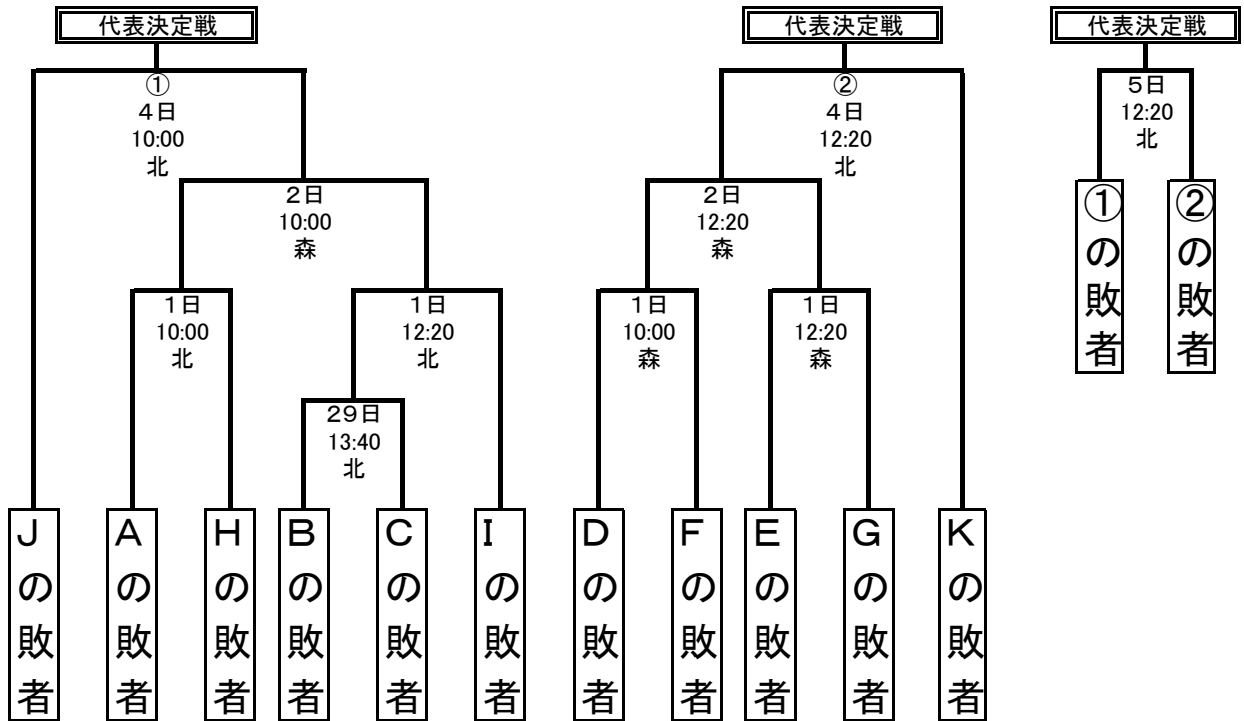

掲載の写真、記事の無断転載は御遠慮下さい
 岩手県高等学校野球連盟

平成22年

第63回秋季東北地区高等学校野球岩手県大会花巻地区予選

掲載の写真、記事の無断転載は御遠慮下さ
岩手県高等学校野球連盟

平成22年

第63回秋季東北地区高等学校野球岩手県大会北奥地区予選

平成22年

第63回秋季東北地区高等学校野球岩手県大会一関地区予選

掲載の写真、記事の無断転載は御遠慮下さい。
岩手県高等学校野球連盟

第63回秋季東北地区高等学校野球岩手県大会沿岸北地区予選 組み合わせ

日程 場所: 楽天イーグルス岩泉球場

①	28日 10:00~
②	28日 12:20~

③	29日 10:00~
④	29日 12:20~

⑤	4日 10:00~
⑥	4日 12:20~

⑦	5日 10:00~
⑧	5日 12:20~

平成22年度 秋季沿岸南地区予選 組合せ表