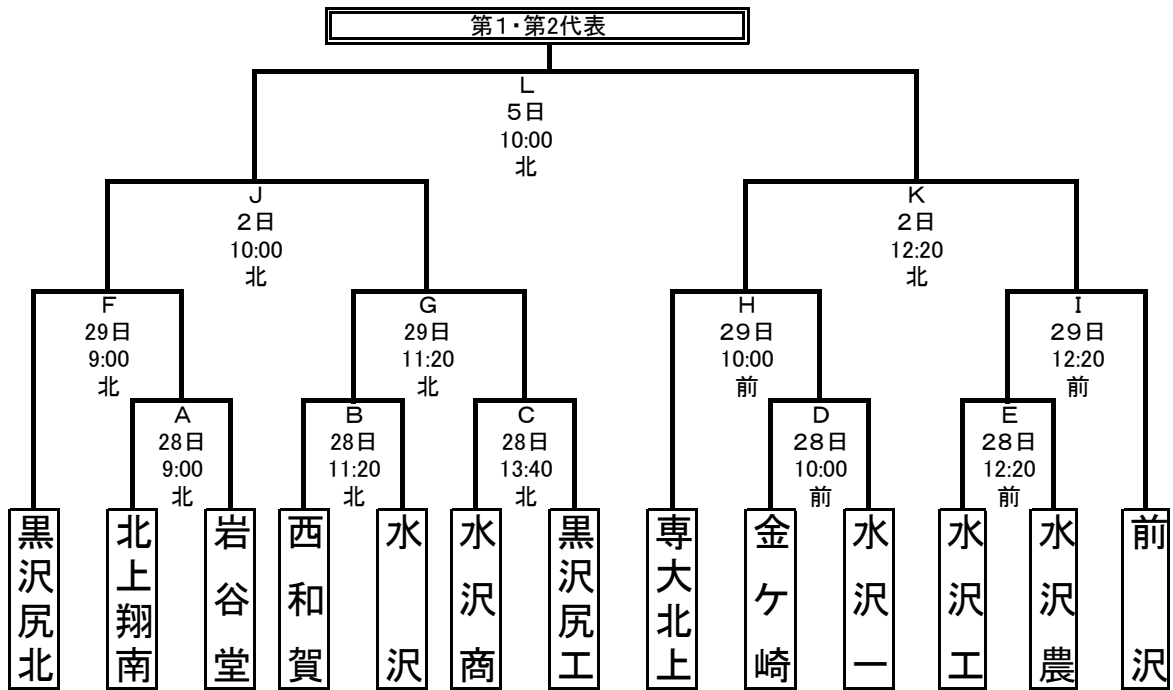

掲載の写真、記事の無断転載は御遠慮下さい
 岩手県高等学校野球連盟

平成22年

第63回秋季東北地区高等学校野球岩手県大会花巻地区予選

掲載の写真、記事の無断転載は御遠慮下さ
岩手県高等学校野球連盟

平成22年

第63回秋季東北地区高等学校野球岩手県大会北奥地区予選

平成22年

第63回秋季東北地区高等学校野球岩手県大会一関地区予選

掲載の写真、記事の無断転載は御遠慮下さい。
岩手県高等学校野球連盟

第63回秋季東北地区高等学校野球岩手県大会沿岸北地区予選 組み合わせ

日程 場所: 楽天イーグルス岩泉球場

①	28日 10:00~
②	28日 12:20~

③	29日 10:00~
④	29日 12:20~

⑤	4日 10:00~
⑥	4日 12:20~

⑦	5日 10:00~
⑧	5日 12:20~

平成22年度 秋季沿岸南地区予選 組合せ表