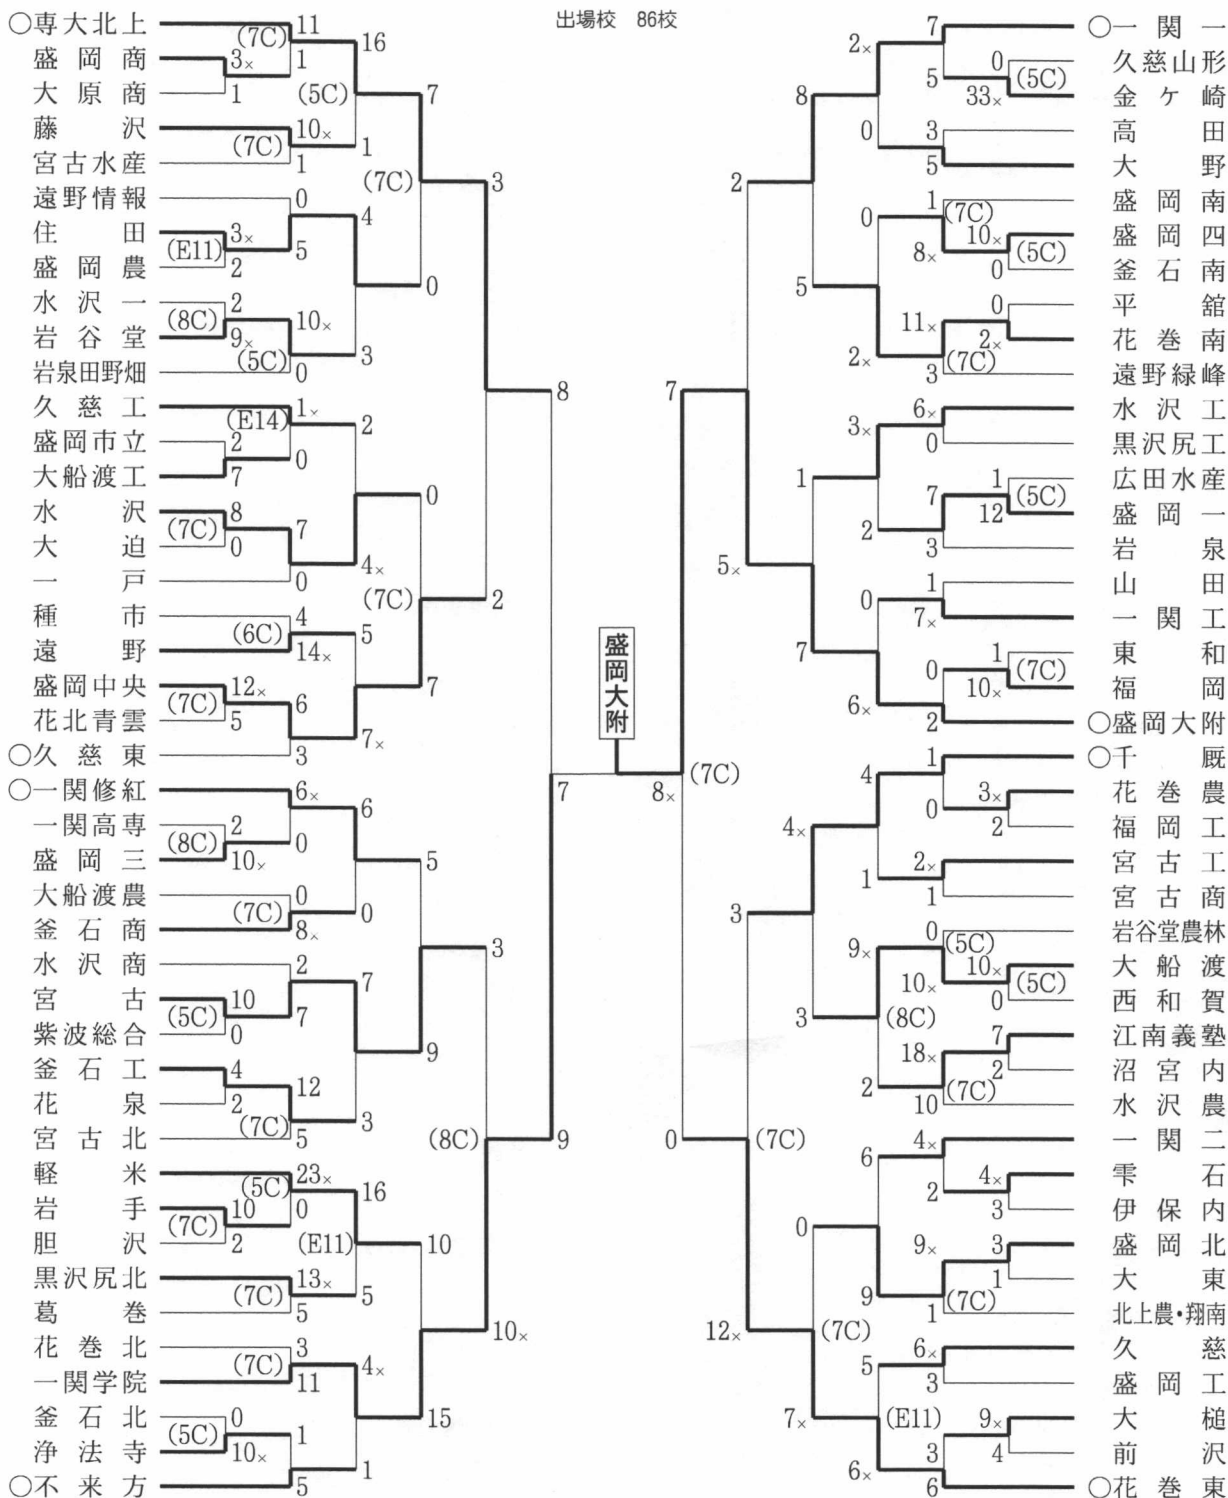

第86回全国高等学校野球選手権岩手大会

- ・大会期間 7月15～28日
- ・大会会場 岩手県営野球場・花巻球場・雫石町営野球場・一関運動公園野球場・森山総合公園野球場  
西根町総合運動公園野球場
- ・抽選会 7月1日(木) キャラホール・都南公民館
- ・開会式 7月15日(木) 岩手県営野球場

- 専大北上
- 盛岡商
- 大原商
- 藤沢
- 宮古水産
- 遠野情報
- 住田
- 盛岡農
- 水沢一
- 岩谷堂
- 岩泉田野畑
- 久慈工
- 盛岡市立
- 大船渡工
- 水沢
- 大迫
- 一戸
- 種市
- 遠野
- 盛岡中央
- 花北青雲
- 久慈東
- 一関修紅
- 一関高専
- 盛岡三
- 大船渡農
- 釜石商
- 水沢商
- 宮古
- 紫波総合
- 釜石工
- 花泉
- 宮古北
- 軽米
- 岩手
- 胆沢
- 黒沢尻北
- 葛巻
- 花巻北
- 一関学院
- 釜石北
- 浄法寺
- 不来方

- 一関一
- 久慈山形
- 金ケ崎
- 高田
- 大野
- 盛岡南
- 盛岡四
- 釜石南
- 平館
- 花巻南
- 遠野緑峰
- 水沢工
- 黒沢尻工
- 広田水産
- 盛岡一
- 岩山
- 一関工
- 東和
- 福岡
- 盛岡大附
- 千厩
- 花巻農
- 福岡工
- 宮古工
- 宮古商
- 岩谷堂農林
- 大船渡
- 西和賀
- 江南義塾
- 沼宮内農
- 水沢農
- 一関二
- 雫石
- 伊保内
- 盛岡北
- 大東
- 北上農翔
- 久慈
- 盛岡工
- 大前
- 花巻東