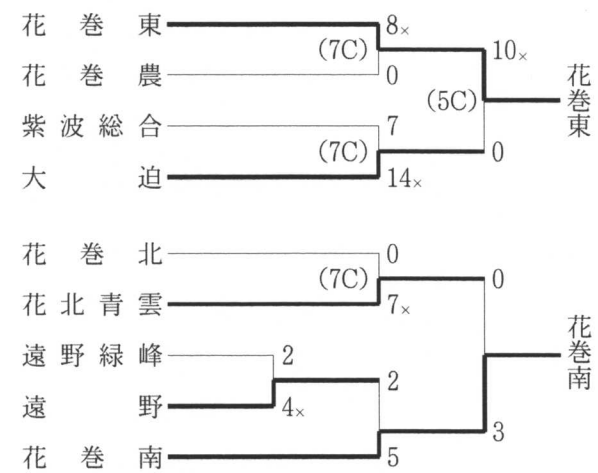

◇盛岡地区 (5月9～10日 岩手県営野球場、八幡平市総合運
動公園野球場)

◇花巻地区 (5月7～11日 花巻球場)

【第3代表決定戦】

◇北奥地区 (5月8~10日 森山総合運動公園野球場)

◇一関地区 (5月9~10日 一関市運動公園野球場)

◇沿岸南地区 (5月9~11日 平田公園野球場)

【第3代表決定戦】

◇沿岸北地区 (5月9~10日 楽天イーグル岩泉球場)