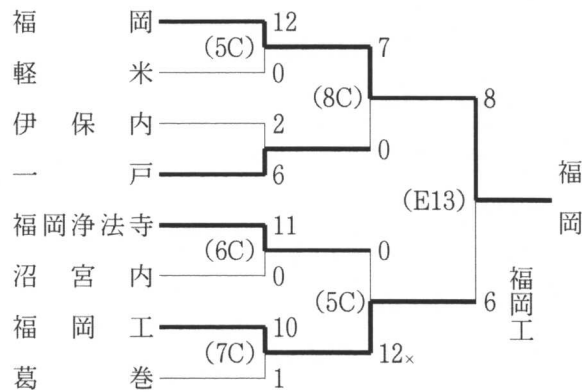

平成 21 年

第56回春季東北地区高等学校野球地区予選

◇久慈地区 (5月8～13日 野田村総合運動公園ライジングサ
ンスタジアム)

【第1代表決定戦】

【第2代表決定戦】

◇二戸地区 (5月7～11日 二戸市宮大平球場、軽米町
ハートフル野球場)

【第1・2代表決定戦】

【第3代表決定戦】

◇盛岡地区 (5月9～10日 岩手県営野球場、八幡平市総合運
動公園野球場)

◇花巻地区 (5月7～11日 花巻球場)

【第3代表決定戦】

◇北奥地区 (5月8~10日 森山総合運動公園野球場)

◇一関地区 (5月9~10日 一関市運動公園野球場)

◇沿岸南地区 (5月9~11日 平田公園野球場)

【第3代表決定戦】

◇沿岸北地区 (5月9~10日 楽天イーグル岩泉球場)