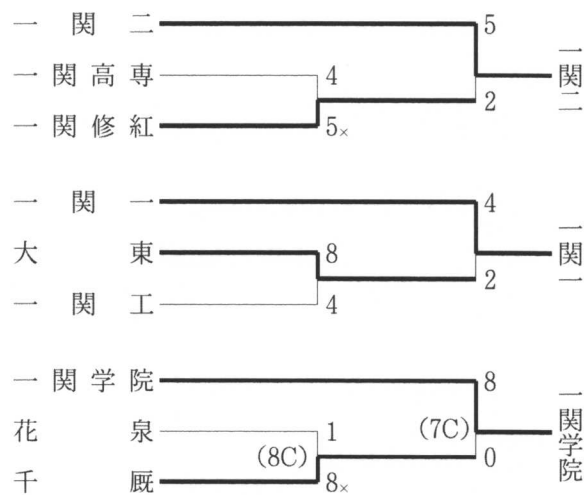

◇盛岡地区 (5月9～10日 岩手県営野球場、八幡平市総合運
動公園野球場)

◇花巻地区 (5月7～11日 花巻球場)

【第3代表決定戦】

◇北奥地区 (5月8~10日 森山総合運動公園野球場)

◇一関地区 (5月9~10日 一関市運動公園野球場)

◇沿岸南地区 (5月9~11日 平田公園野球場)

【第3代表決定戦】

◇沿岸北地区 (5月9~10日 楽天イーグル岩泉球場)