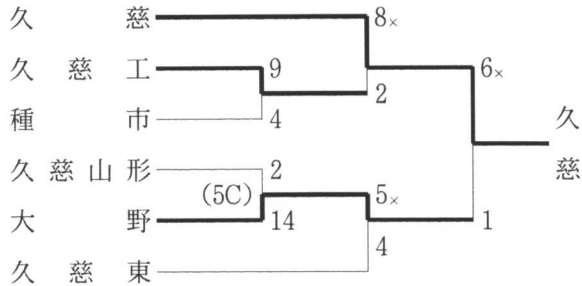

平成 21 年

第56回春季東北地区高等学校野球地区予選

◇久慈地区 (5月8～13日 野田村総合運動公園ライジングサ
ンスタジアム)

【第1代表決定戦】

【第2代表決定戦】

◇二戸地区 (5月7～11日 二戸市宮大平球場、軽米町
ハートフル野球場)

【第1・2代表決定戦】

【第3代表決定戦】

◇盛岡地区 (5月9～10日 岩手県営野球場、八幡平市総合運
動公園野球場)

◇花巻地区 (5月7～11日 花巻球場)

【第3代表決定戦】

◇北奥地区 (5月8~10日 森山総合運動公園野球場)

◇一関地区 (5月9~10日 一関市運動公園野球場)

◇沿岸南地区 (5月9~11日 平田公園野球場)

【第3代表決定戦】

◇沿岸北地区 (5月9~10日 楽天イーグル岩泉球場)