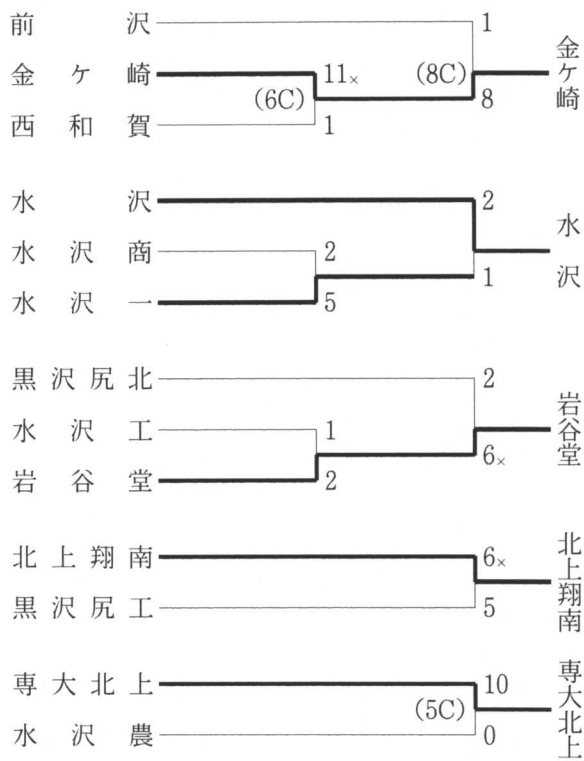

◇盛岡地区 (5月9～10日 岩手県営野球場、八幡平市総合運
動公園野球場)

◇花巻地区 (5月7～11日 花巻球場)

【第3代表決定戦】

◇北奥地区 (5月8~10日 森山総合運動公園野球場)

◇一関地区 (5月9~10日 一関市運動公園野球場)

◇沿岸南地区 (5月9~11日 平田公園野球場)

【第3代表決定戦】

◇沿岸北地区 (5月9~10日 楽天イーグル岩泉球場)