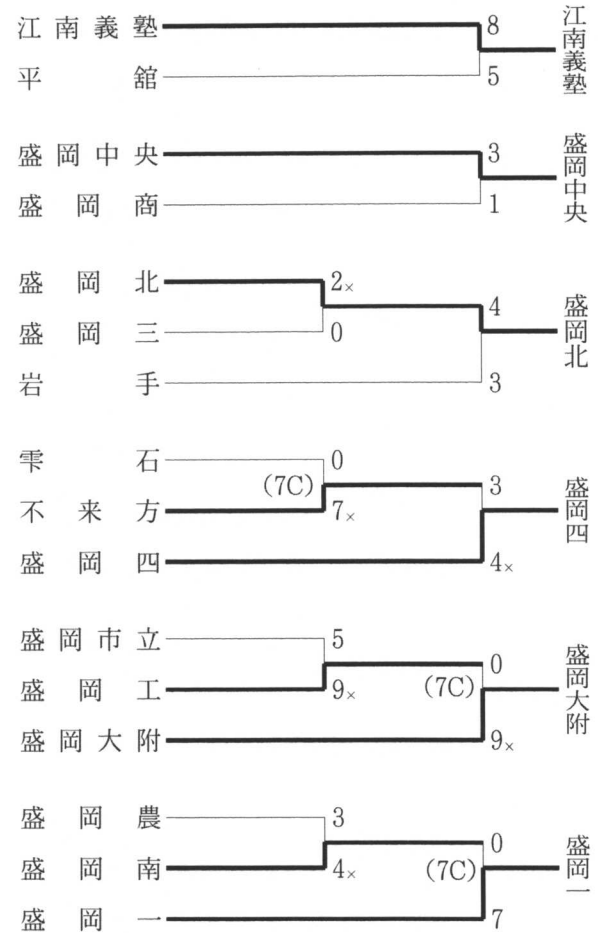

平成 21 年

第56回春季東北地区高等学校野球地区予選

◇久慈地区 (5月8～13日 野田村総合運動公園ライジングサ
ンスタジアム)

【第1代表決定戦】

【第2代表決定戦】

◇二戸地区 (5月7～11日 二戸市宮大平球場、軽米町
ハートフル野球場)

【第1・2代表決定戦】

【第3代表決定戦】

◇盛岡地区 (5月9～10日 岩手県営野球場、八幡平市総合運
動公園野球場)

◇花巻地区 (5月7～11日 花巻球場)

【第3代表決定戦】

◇北奥地区 (5月8~10日 森山総合運動公園野球場)

◇一関地区 (5月9~10日 一関市運動公園野球場)

◇沿岸南地区 (5月9~11日 平田公園野球場)

【第3代表決定戦】

◇沿岸北地区 (5月9~10日 楽天イーグル岩泉球場)