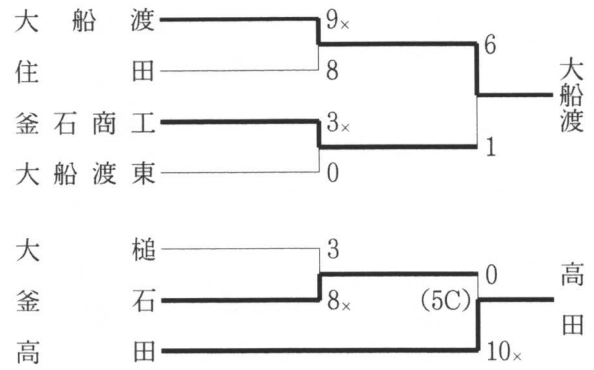

◇盛岡地区 (5月9～10日 岩手県営野球場、八幡平市総合運
動公園野球場)

◇花巻地区 (5月7～11日 花巻球場)

【第3代表決定戦】

◇北奥地区 (5月8~10日 森山総合運動公園野球場)

◇一関地区 (5月9~10日 一関市運動公園野球場)

◇沿岸南地区 (5月9~11日 平田公園野球場)

【第3代表決定戦】

◇沿岸北地区 (5月9~10日 楽天イーグル岩泉球場)