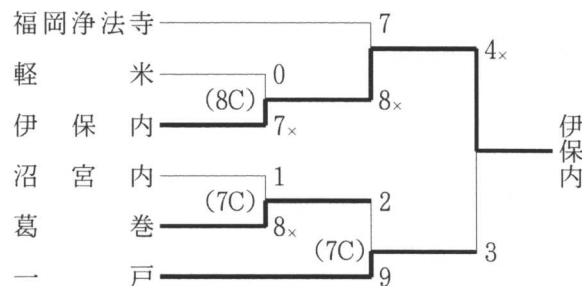

平成 21 年

第56回春季東北地区高等学校野球地区予選

◇久慈地区 (5月8～13日 野田村総合運動公園ライジングサ
ンスタジアム)

【第1代表決定戦】

【第2代表決定戦】

◇二戸地区 (5月7～11日 二戸市宮大平球場、軽米町
ハートフル野球場)

【第1・2代表決定戦】

【第3代表決定戦】

◇盛岡地区 (5月9～10日 岩手県営野球場、八幡平市総合運
動公園野球場)

◇花巻地区 (5月7～11日 花巻球場)

【第3代表決定戦】

◇北奥地区 (5月8~10日 森山総合運動公園野球場)

◇一関地区 (5月9~10日 一関市運動公園野球場)

◇沿岸南地区 (5月9~11日 平田公園野球場)

【第3代表決定戦】

◇沿岸北地区 (5月9~10日 楽天イーグル岩泉球場)