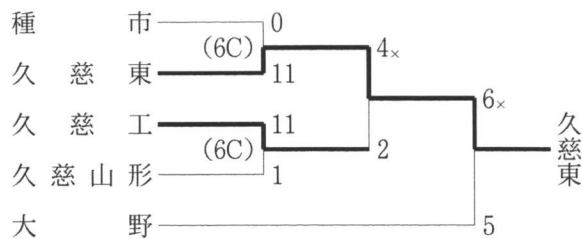

平成 21 年

第56回春季東北地区高等学校野球地区予選

◇久慈地区 (5月8～13日 野田村総合運動公園ライジングサ
ンスタジアム)

【第1代表決定戦】

【第2代表決定戦】

◇二戸地区 (5月7～11日 二戸市宮大平球場、軽米町
ハートフル野球場)

【第1・2代表決定戦】

【第3代表決定戦】