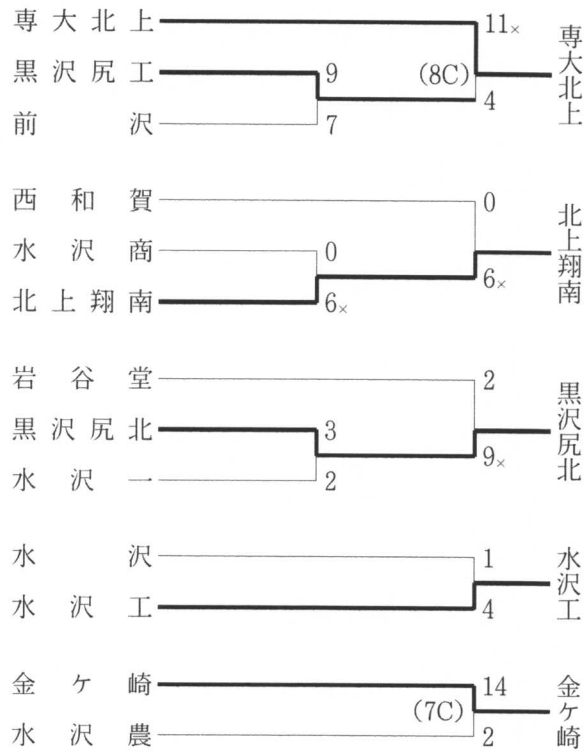

◇北奥地区 (5月9~11日 森山総合運動公園野球場)