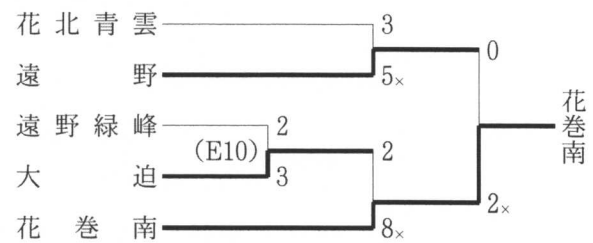

◇花巻地区 (5月7～11日 花巻球場)