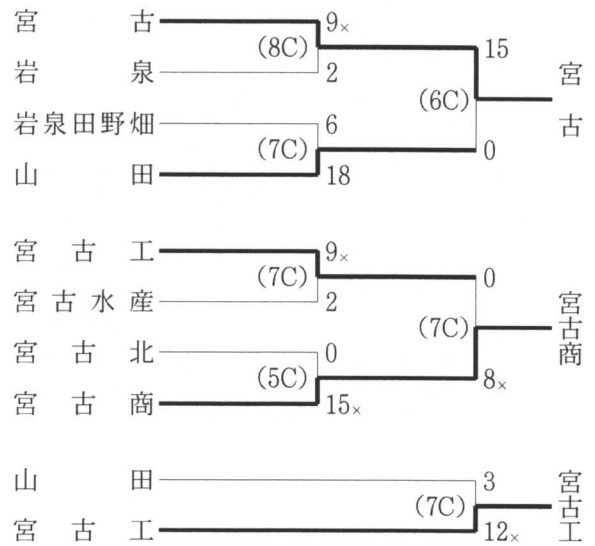

◇盛岡地区 (5月10～11日 岩手県営野球場、八幡平市総合運
動公園野球場)

◇花巻地区 (5月7～11日 花巻球場)

◇北奥地区 (5月9~11日 森山総合運動公園野球場)

◇一関地区 (5月10~11日 一関市運動公園野球場、花泉総合運動公園野球場)

◇沿岸南地区 (5月10~12日 大船渡市営球場、平田公園野球場、高田松原野球場)

◇沿岸北地区 (5月10~12日 山田町民総合運動公園野球場、楽天イーグル岩泉球場)