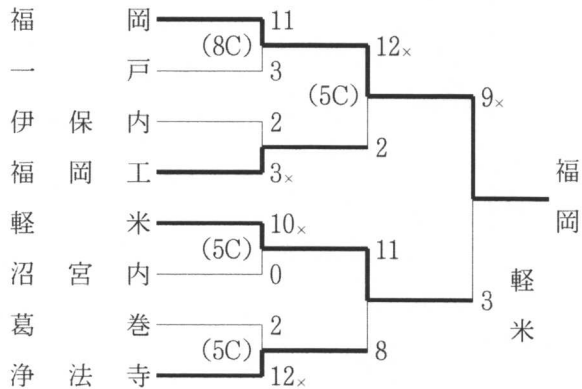

平成 20 年

第55回春季東北地区高等学校野球地区予選

◇久慈地区 (5月3～11日 野田村総合運動公園ライジングサ
ンスタジアム)

【第1代表決定戦】

【第2代表決定戦】

◇二戸地区 (5月7～11日 二戸市営大平球場、軽米町
ハートフル野球場)

【第1・2代表決定戦】

【第3代表決定戦】

◇盛岡地区 (5月10～11日 岩手県営野球場、八幡平市総合運
動公園野球場)

◇花巻地区 (5月7～11日 花巻球場)

◇北奥地区 (5月9~11日 森山総合運動公園野球場)

◇一関地区 (5月10~11日 一関市運動公園野球場、花泉総合運動公園野球場)

◇沿岸南地区 (5月10~12日 大船渡市営球場、平田公園野球場、高田松原野球場)

◇沿岸北地区 (5月10~12日 山田町民総合運動公園野球場、楽天イーグル岩泉球場)