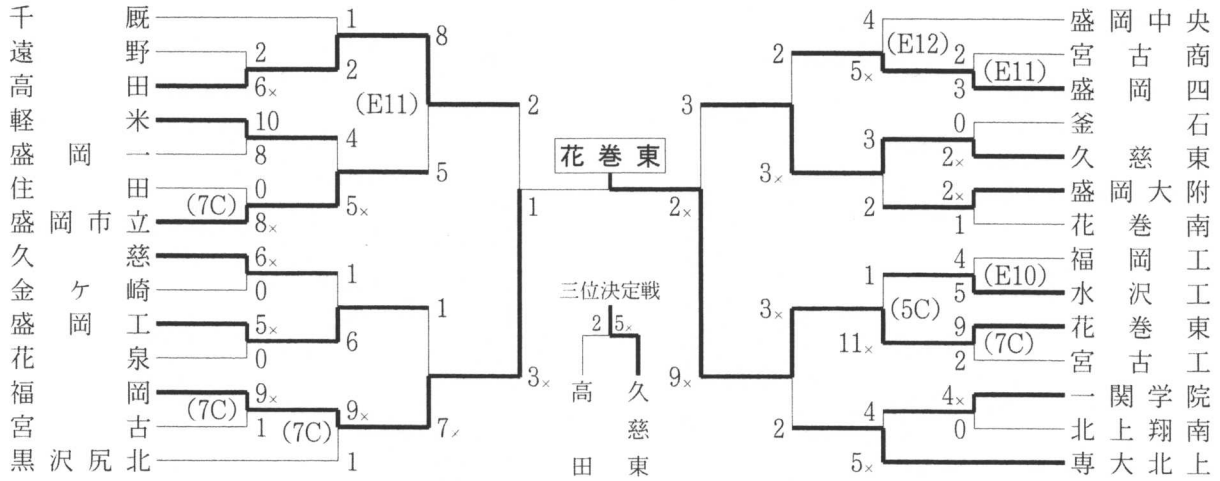

◆第55回春季東北地区高等学校野球岩手県大会

(5月22~27日 大船渡市営球場、平田公園野球場、高田松原野球場、大槌ふれあい運動公園野球場)