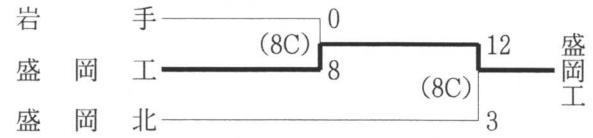

◇盛岡地区 (5月10～11日 岩手県営野球場、八幡平市総合運
動公園野球場)