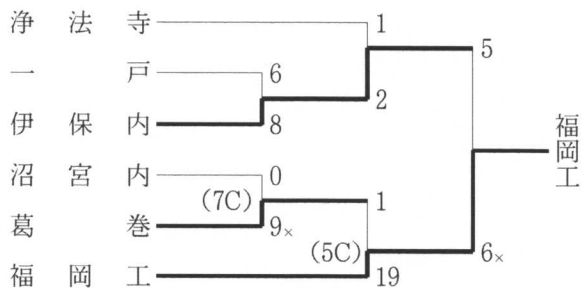

平成 20 年

第55回春季東北地区高等学校野球地区予選

◇久慈地区 (5月3～11日 野田村総合運動公園ライジングサ
ンスタジアム)

【第1代表決定戦】

【第2代表決定戦】

◇二戸地区 (5月7～11日 二戸市営大平球場、軽米町
ハートフル野球場)

【第1・2代表決定戦】

【第3代表決定戦】