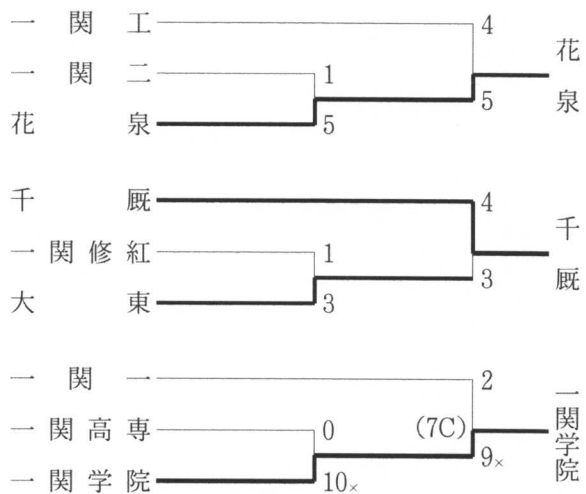

◇盛岡地区 (5月10～11日 岩手県営野球場、八幡平市総合運
動公園野球場)

◇花巻地区 (5月7～11日 花巻球場)

◇北奥地区 (5月9~11日 森山総合運動公園野球場)

◇一関地区 (5月10~11日 一関市運動公園野球場、花泉総合運動公園野球場)

◇沿岸南地区 (5月10~12日 大船渡市営球場、平田公園野球場、高田松原野球場)

◇沿岸北地区 (5月10~12日 山田町民総合運動公園野球場、楽天イーグル岩泉球場)