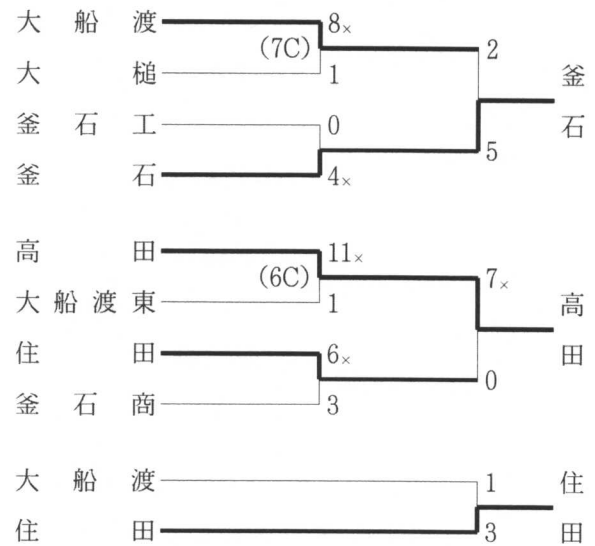

◇盛岡地区 (5月10～11日 岩手県営野球場、八幡平市総合運
動公園野球場)

◇花巻地区 (5月7～11日 花巻球場)

◇北奥地区 (5月9~11日 森山総合運動公園野球場)

◇一関地区 (5月10~11日 一関市運動公園野球場、花泉総合運動公園野球場)

◇沿岸南地区 (5月10~12日 大船渡市営球場、平田公園野球場、高田松原野球場)

◇沿岸北地区 (5月10~12日 山田町民総合運動公園野球場、楽天イーグル岩泉球場)