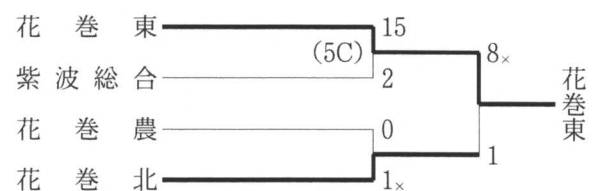

◇花巻地区 (5月7～11日 花巻球場)