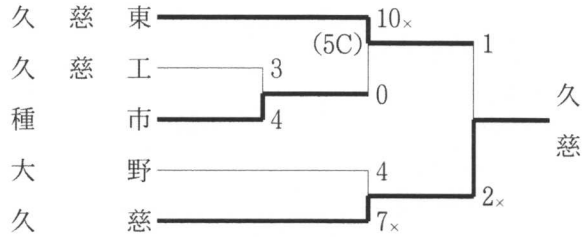

平成 20 年

第55回春季東北地区高等学校野球地区予選

◇久慈地区 (5月3～11日 野田村総合運動公園ライジングサ
ンスタジアム)

【第1代表決定戦】

【第2代表決定戦】

◇二戸地区 (5月7～11日 二戸市営大平球場、軽米町
ハートフル野球場)

【第1・2代表決定戦】

【第3代表決定戦】