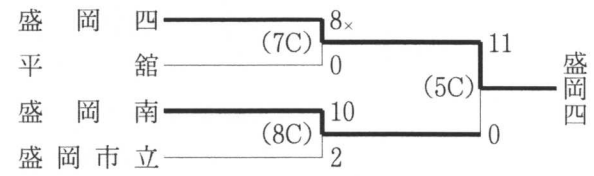

◇盛岡地区 (5月12～14日 岩手県営野球場、雫石町営野球場)

※岩手県大会出場校 **盛岡大附** (昨年度秋季岩手県大会準優勝)

◇花巻地区 (5月12～14日 花巻球場)

◇水北地区 (5月10、13、14日 森山総合公園野球場、北上市民江釣子野球場)

専大北上	6 _x	20	専大北上
水沢一	0		
岩谷堂農林	1		
水沢商	8 _x		
	(5C)	1	
水沢	10 _x	9	水沢
水沢農	3		
北上翔南	12 _x		
岩谷堂	9 _x		
	(6C)	2	
黒沢尻工	2	(8C)	6
黒沢尻北	6	5	金ヶ崎
西和賀	4		
胆沢	0		
金ヶ崎	2 _x		
	(5C)	2	
水沢工	1	(E12)	6