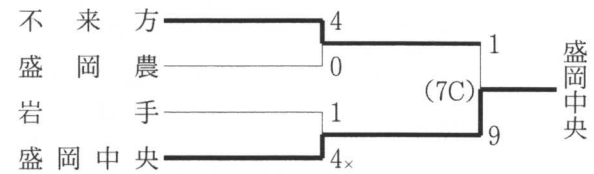

◇盛岡地区 (5月12～14日 岩手県営野球場、雫石町営野球場)

※岩手県大会出場校 **盛岡大附** (昨年度秋季岩手県大会準優勝)

◇花巻地区 (5月12～14日 花巻球場)

◇水北地区 (5月10、13、14日 森山総合公園野球場、北上市民江釣子野球場)

専大北上	6 _x	20	専大北上
水沢一	0		
岩谷堂農林	1		
水沢商	8 _x		
	(5C)	1	
水沢	10 _x	9	水沢
水沢農	3		
北上翔南	12 _x		
岩谷堂	9 _x		
	(6C)	2	
黒沢尻工	2	(8C)	6
黒沢尻北	6	5	金ヶ崎
西和賀	4		
胆沢	0		
金ヶ崎	2 _x		
	(5C)	2	
水沢工	1	(E12)	6