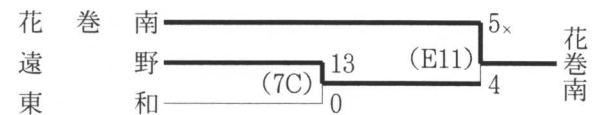

- ① 福岡 3勝 (代表)
- ② 伊保内 2勝1敗
- ③ 浄法寺 1勝2敗
- ④ 沼宮内 3敗

<Bブロック>

日付	対戦
5月6日	一戸 9 - 2 葛巻 (8C)
	福岡工 2 - 12x 軽米 (6C)
7日	一戸 2 - 3x 福岡工 (E11)
	葛巻 0 - 7x 軽米 (7C)
13日	一戸 2 - 3x 軽米
	福岡工 6x - 3 葛巻

- ① 軽米 3勝 (代表)
- ② 福岡工 2勝1敗
- ③ 一戸 1勝2敗
- ④ 葛巻 3敗

◇盛岡地区 (5月12～14日 岩手県営野球場、雫石町営野球場)

※岩手県大会出場校 **盛岡大附** (昨年度秋季岩手県大会準優勝)

◇花巻地区 (5月12～14日 花巻球場)

◇水北地区 (5月10、13、14日 森山総合公園野球場、北上市民江釣子野球場)

専大北上	6 _x	20	専大北上
水沢一	0		
岩谷堂農林	1		
水沢商	8 _x		
	(5C)	1	
水沢	10 _x	9	水沢
水沢農	3		
北上翔南	12 _x		
岩谷堂	9 _x		
	(6C)	2	
黒沢尻工	2	(8C)	6
黒沢尻北	6	5	金ヶ崎
西和賀	4		
胆沢	0		
金ヶ崎	2 _x		
	(5C)	2	
水沢工	1	(E12)	6