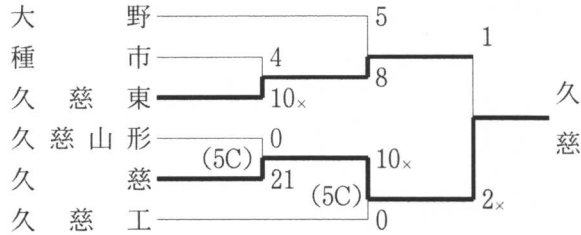

平成 18 年

第53回春季東北地区高等学校野球地区予選

◇久慈地区 (5月9～14日 野田村総合運動公園ライジングサ
ンスタジアム)

【第1代表決定戦】

【第2代表決定戦】

◇二戸地区 (5月6、7、13日 二戸市大平球場)

<Aブロック>

日付	対戦
5月6日	福岡 16 - 2 浄法寺
	伊保内 9x - 2 沼宮内 (7C)
7日	福岡 8 - 0 伊保内 (7C)
	浄法寺 4x - 3 沼宮内
13日	福岡 10 - 0 沼宮内 (5C)
	浄法寺 3 - 5x 伊保内