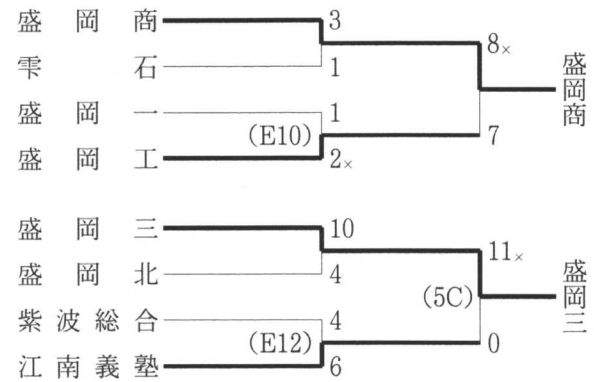

◇盛岡地区 (5月12～14日 岩手県営野球場、雫石町営野球場)

※岩手県大会出場校 **盛岡大附** (昨年度秋季岩手県大会準優勝)

◇花巻地区 (5月12～14日 花巻球場)

◇水北地区 (5月10、13、14日 森山総合公園野球場、北上市民江釣子野球場)

専大北上	6 _x	20	専大北上
水沢一	0		
岩谷堂農林	1		
水沢商	8 _x		
	(5C)	1	
水沢	10 _x	9	水沢
水沢農	3		
北上翔南	12 _x		
岩谷堂	9 _x		
	(6C)	2	
黒沢尻工	2	(8C)	6
黒沢尻北	6	5	金ヶ崎
西和賀	4		
胆沢	0		
金ヶ崎	2 _x		
	(5C)	2	
水沢工	1	(E12)	6