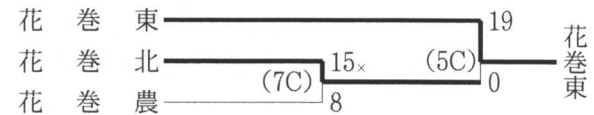

- ① 福岡 3勝 (代表)
- ② 伊保内 2勝1敗
- ③ 浄法寺 1勝2敗
- ④ 沼宮内 3敗

<Bブロック>

日付	対戦
5月6日	一戸 9 - 2 葛巻 (8C)
	福岡工 2 - 12x 軽米 (6C)
7日	一戸 2 - 3x 福岡工 (E11)
	葛巻 0 - 7x 軽米 (7C)
13日	一戸 2 - 3x 軽米
	福岡工 6x - 3 葛巻

- ① 軽米 3勝 (代表)
- ② 福岡工 2勝1敗
- ③ 一戸 1勝2敗
- ④ 葛巻 3敗

◇盛岡地区 (5月12～14日 岩手県営野球場、雫石町営野球場)

※岩手県大会出場校 **盛岡大附** (昨年度秋季岩手県大会準優勝)

◇花巻地区 (5月12～14日 花巻球場)

◇水北地区 (5月10、13、14日 森山総合公園野球場、北上市民江釣子野球場)

専大北上	6 _x	20	専大北上
水沢一	0		
岩谷堂農林	1		
水沢商	8 _x		
	(5C)	1	
水沢	10 _x	9	水沢
水沢農	3		
北上翔南	12 _x		
岩谷堂	9 _x		
	(6C)	2	
黒沢尻工	2	(8C)	6
黒沢尻北	6	5	金ヶ崎
西和賀	4		
胆沢	0		
金ヶ崎	2 _x		
	(5C)	2	
水沢工	1	(E12)	6