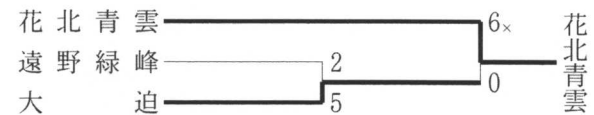

- ① 福岡 3勝 (代表)
- ② 伊保内 2勝1敗
- ③ 浄法寺 1勝2敗
- ④ 沼宮内 3敗

<Bブロック>

日付	対戦
5月6日	一戸 9 - 2 葛巻 (8C)
	福岡工 2 - 12x 軽米 (6C)
7日	一戸 2 - 3x 福岡工 (E11)
	葛巻 0 - 7x 軽米 (7C)
13日	一戸 2 - 3x 軽米
	福岡工 6x - 3 葛巻

- ① 軽米 3勝 (代表)
- ② 福岡工 2勝1敗
- ③ 一戸 1勝2敗
- ④ 葛巻 3敗

◇盛岡地区 (5月12～14日 岩手県営野球場、雫石町営野球場)

※岩手県大会出場校 **盛岡大附** (昨年度秋季岩手県大会準優勝)

◇花巻地区 (5月12～14日 花巻球場)

◇水北地区 (5月10、13、14日 森山総合公園野球場、北上市民江釣子野球場)

専大北上	6 _x	20	専大北上
水沢一	0		
岩谷堂農林	1		
水沢商	8 _x		
	(5C)	1	
水沢	10 _x	9	水沢
水沢農	3		
北上翔南	12 _x		
岩谷堂	9 _x		
	(6C)	2	
黒沢尻工	2	(8C)	6
黒沢尻北	6	5	金ヶ崎
西和賀	4		
胆沢	0		
金ヶ崎	2 _x		
	(5C)	2	
水沢工	1	(E12)	6