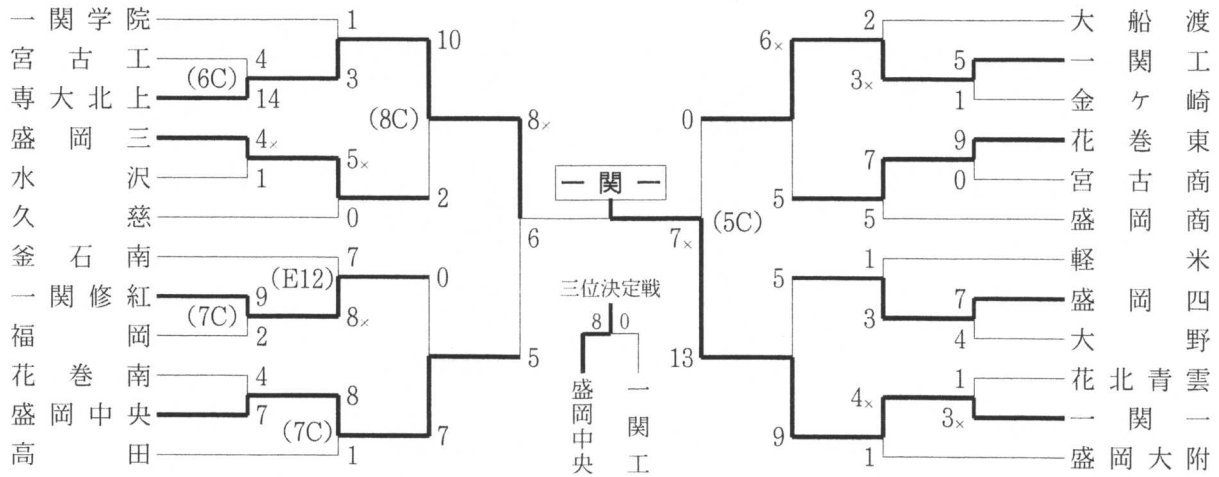

◆第53回春季東北地区高等学校野球岩手県大会

(5月25～29日 野田村総合公園野球場、オーシャン・ビュー・スタジアム、久慈市営野球場)