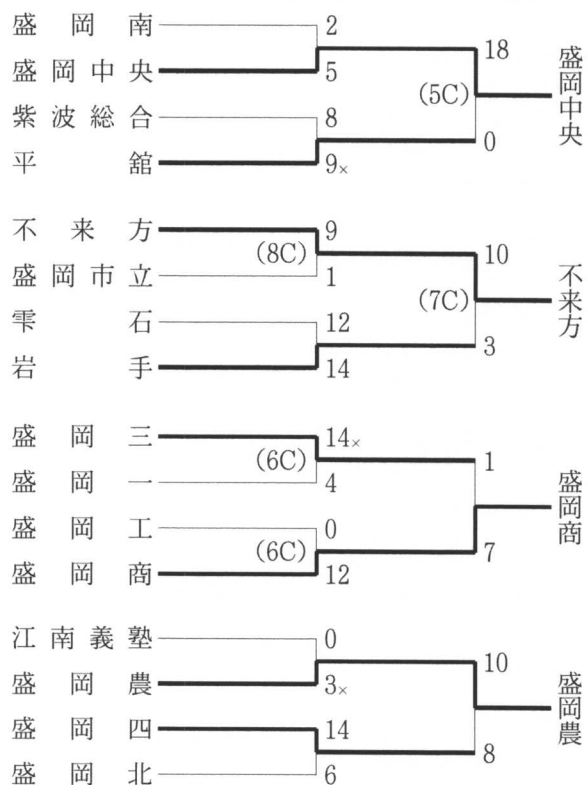

平成 16 年

第51回春季東北地区高等学校野球地区予選

◇久慈地区 (5月8～12日 野田村ライジングサンスタジアム)

◇二戸地区 (5月7～9日 一戸町営野球場)

◇盛岡地区 (5月7～9日 岩手県営野球場、雫石町営野球場)

※岩手県大会出場校 盛岡大附 (前年度秋季県大会優勝)

◇花巻地区 (5月7～9日 花巻球場)

◇水北地区 (5月7～9日 サンスポーツランド球場、胆沢町民球場)

◇一関地区 (5月7～8日 前沢いきいきスポーツランド野球場、花泉総合運動公園野球場、一関市運動公園野球場)

※岩手県大会出場校 一関一 (前年度秋季県大会準優勝)

◇気仙地区 (5月8~9日 高田松原第一球場)

◇沿岸地区 (5月7~9日 宮古運動公園野球場、山田町民総合運動公園野球場)

◆第51回春季東北地区高等学校野球岩手県大会

(5月20~25日 森山総合公園野球場、北上市民江釣子野球場、北上市民岩崎野球場)