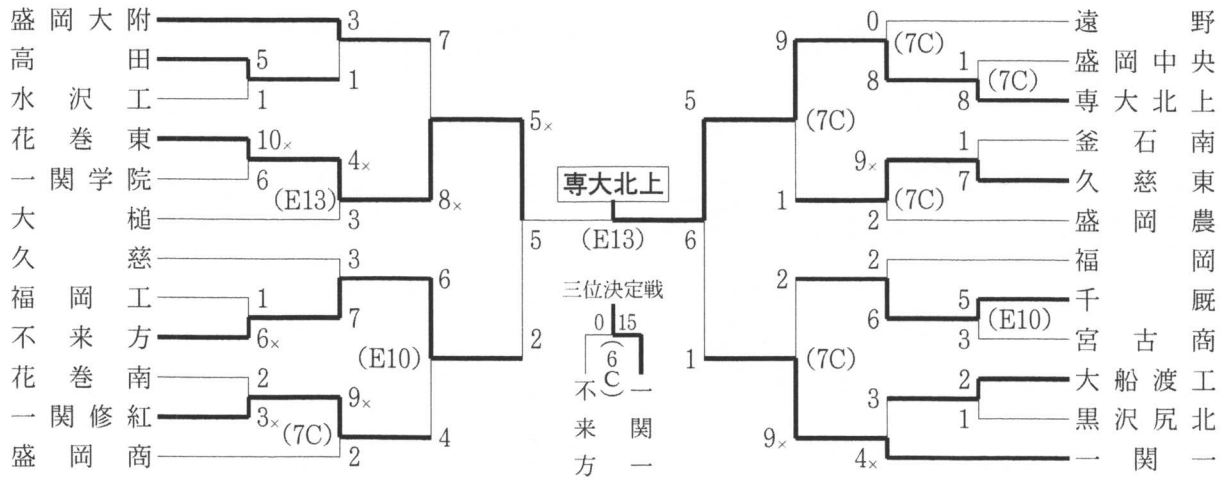

◇一関地区 (5月7～8日 前沢いきいきスポーツランド野球場、花泉総合運動公園野球場、一関市運動公園野球場)

※岩手県大会出場校 一関一 (前年度秋季県大会準優勝)

◇気仙地区 (5月8~9日 高田松原第一球場)

◇沿岸地区 (5月7~9日 宮古運動公園野球場、山田町民総合運動公園野球場)

◆第51回春季東北地区高等学校野球岩手県大会

(5月20~25日 森山総合公園野球場、北上市民江釣子野球場、北上市民岩崎野球場)