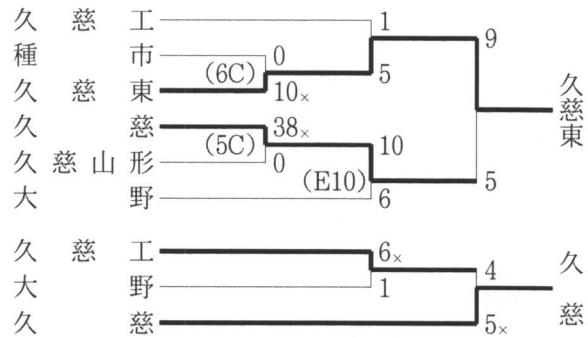

平成 16 年

第51回春季東北地区高等学校野球地区予選

◇久慈地区 (5月8～12日 野田村ライジングサンスタジアム)

◇二戸地区 (5月7～9日 一戸町営野球場)

◇盛岡地区 (5月7～9日 岩手県営野球場、雫石町営野球場)

※岩手県大会出場校 盛岡大附 (前年度秋季県大会優勝)

◇花巻地区 (5月7～9日 花巻球場)

◇水北地区 (5月7～9日 サンスポーツランド球場、胆沢町民球場)