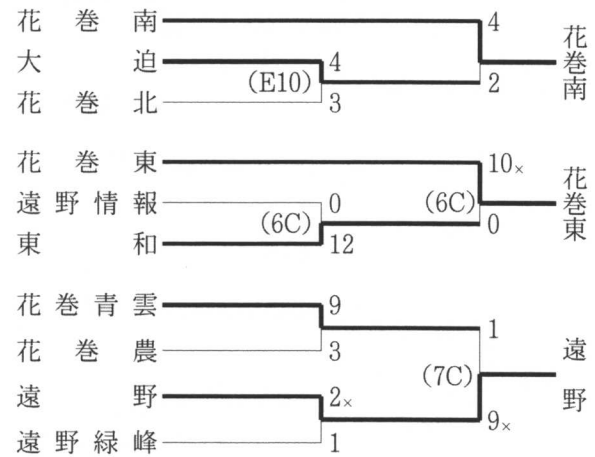

平成 16 年

第51回春季東北地区高等学校野球地区予選

◇久慈地区 (5月8～12日 野田村ライジングサンスタジアム)

◇二戸地区 (5月7～9日 一戸町営野球場)

◇盛岡地区 (5月7～9日 岩手県営野球場、雫石町営野球場)

※岩手県大会出場校 盛岡大附 (前年度秋季県大会優勝)

◇花巻地区 (5月7～9日 花巻球場)

◇水北地区 (5月7～9日 サンスポーツランド球場、胆沢町民球場)