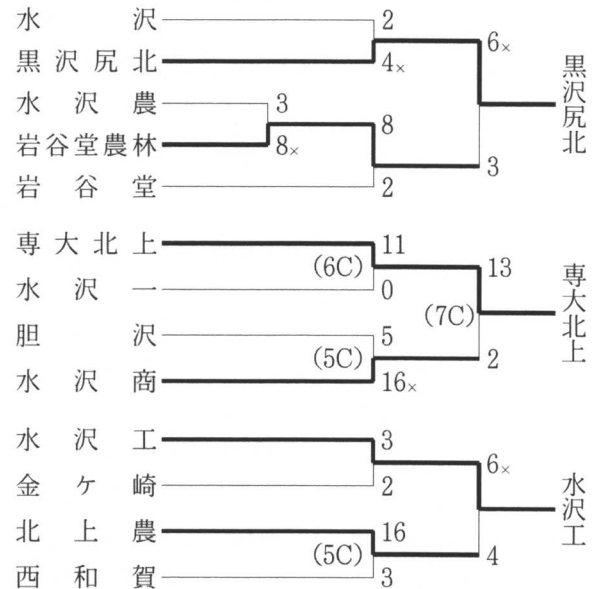

平成 16 年

第51回春季東北地区高等学校野球地区予選

◇久慈地区 (5月8～12日 野田村ライジングサンスタジアム)

◇二戸地区 (5月7～9日 一戸町営野球場)

◇盛岡地区 (5月7～9日 岩手県営野球場、雫石町営野球場)

※岩手県大会出場校 盛岡大附 (前年度秋季県大会優勝)

◇花巻地区 (5月7～9日 花巻球場)

◇水北地区 (5月7～9日 サンスポーツランド球場、胆沢町民球場)

◇一関地区 (5月7～8日 前沢いきいきスポーツランド野球場、花泉総合運動公園野球場、一関市運動公園野球場)

※岩手県大会出場校 一関一 (前年度秋季県大会準優勝)

◇気仙地区 (5月8~9日 高田松原第一球場)

◇沿岸地区 (5月7~9日 宮古運動公園野球場、山田町民総合運動公園野球場)

◆第51回春季東北地区高等学校野球岩手県大会

(5月20~25日 森山総合公園野球場、北上市民江釣子野球場、北上市民岩崎野球場)