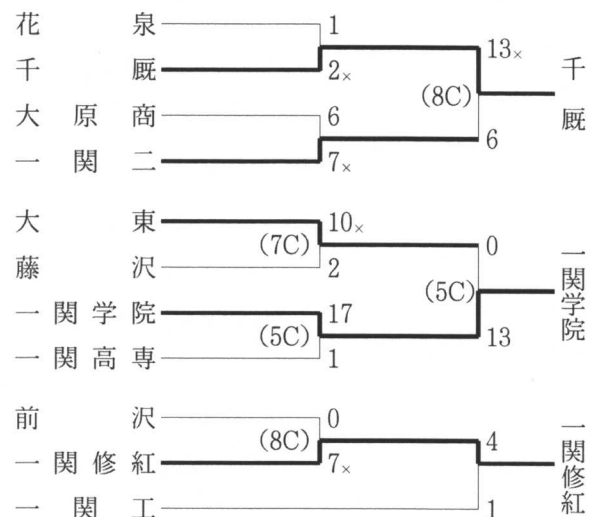

◇一関地区 (5月7～8日 前沢いきいきスポーツランド野球場、花泉総合運動公園野球場、一関市運動公園野球場)

※岩手県大会出場校 一関一 (前年度秋季県大会準優勝)