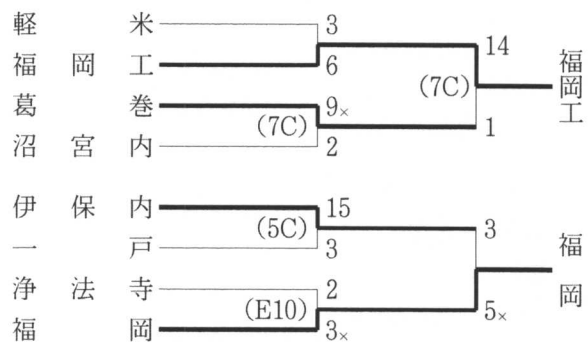

平成 16 年

第51回春季東北地区高等学校野球地区予選

◇久慈地区 (5月8～12日 野田村ライジングサンスタジアム)

◇二戸地区 (5月7～9日 一戸町営野球場)

◇盛岡地区 (5月7～9日 岩手県営野球場、雫石町営野球場)

※岩手県大会出場校 盛岡大附 (前年度秋季県大会優勝)

◇花巻地区 (5月7～9日 花巻球場)

◇水北地区 (5月7～9日 サンスポーツランド球場、胆沢町民球場)