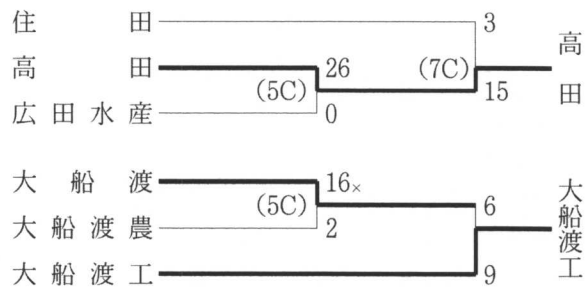

◇気仙地区 (5月8~9日 高田松原第一球場)