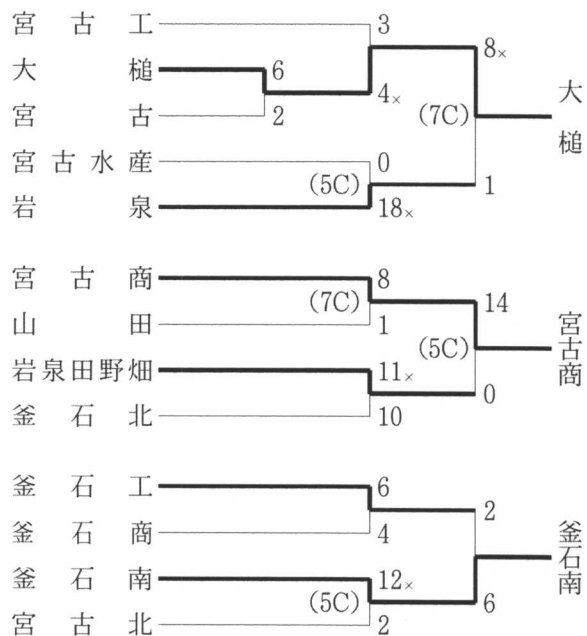

◇一関地区 (5月7～8日 前沢いきいきスポーツランド野球場、花泉総合運動公園野球場、一関市運動公園野球場)

※岩手県大会出場校 一関一 (前年度秋季県大会準優勝)

◇気仙地区 (5月8~9日 高田松原第一球場)

◇沿岸地区 (5月7~9日 宮古運動公園野球場、山田町民総合運動公園野球場)

◆第51回春季東北地区高等学校野球岩手県大会

(5月20~25日 森山総合公園野球場、北上市民江釣子野球場、北上市民岩崎野球場)