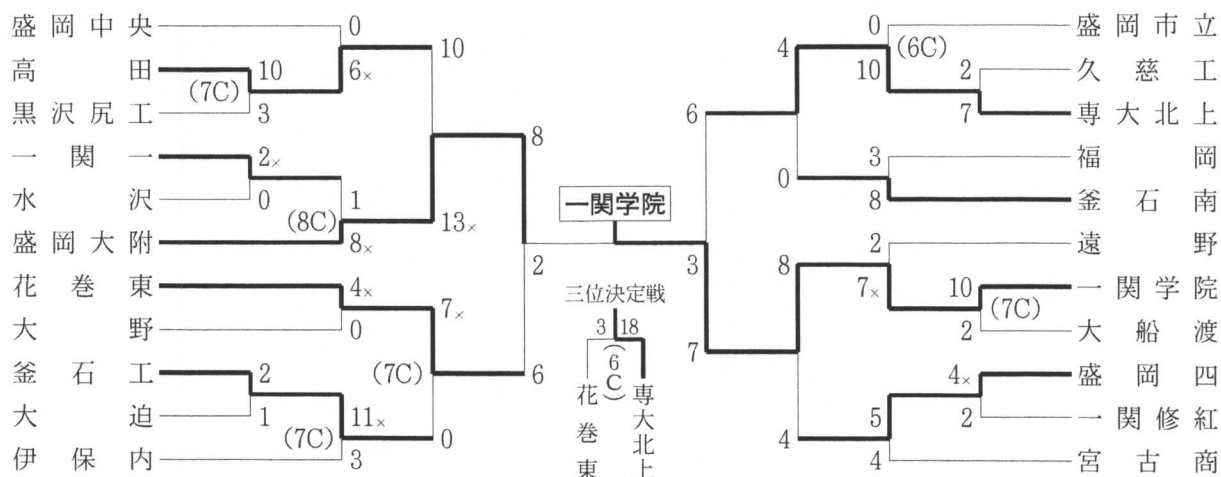

◇気仙地区 (5月9~10日 大船渡市営球場)

◇沿岸地区 (5月9~11日 釜石平田運動公園野球場、大槌球場)

◆第50回春季東北地区高等学校野球岩手県大会

(5月22~26日 釜石市平田公園野球場、大槌町営野球場、山田町民総合運動公園野球場)

◆第50回春季東北地区高等学校野球東北大会

(6月6~9日 岩手県営球場、花巻球場、雫石町営球場)