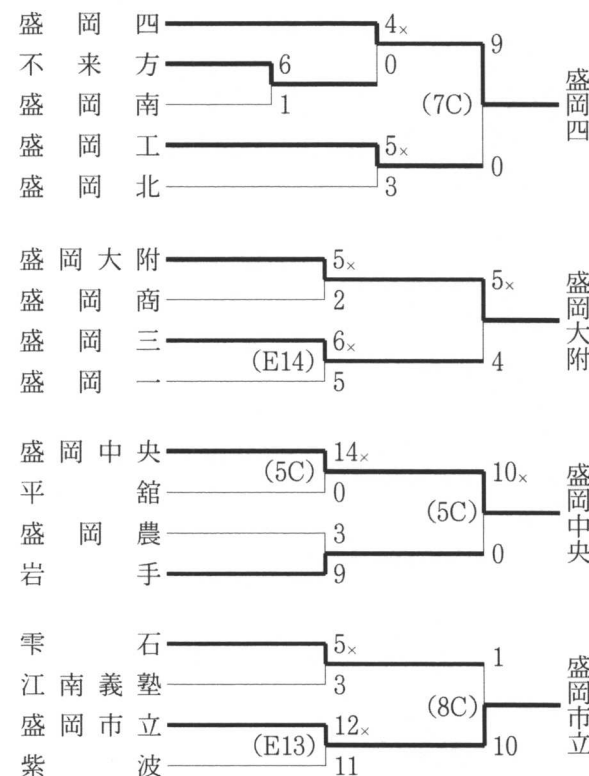

平成 15 年

第50回春季東北地区高等学校野球地区予選

◇久慈地区 (5月10~14日 野田村ライジングサンスタジアム、 普代球場)

◇二戸地区 (5月9~11日 二戸市営大平球場)

◇盛岡地区 (5月9~11日 岩手県営野球場、雫石町営野球場)

◇花巻地区 (5月9~11日 花巻球場)

◇水北地区 (5月9~11日 江釣子野球場、和賀野球場)

◇一関地区 (5月9~11日 前沢いきいきスポーツ ランド野球場、花泉総合運動公園野球場、 一関市運動公園野球場)

◇気仙地区 (5月9~10日 大船渡市営球場)

◇沿岸地区 (5月9~11日 釜石平田運動公園野球場、大槌球場)

◆第50回春季東北地区高等学校野球岩手県大会

(5月22~26日 釜石市平田公園野球場、大槌町営野球場、山田町民総合運動公園野球場)

◆第50回春季東北地区高等学校野球東北大会

(6月6~9日 岩手県営球場、花巻球場、雫石町営球場)