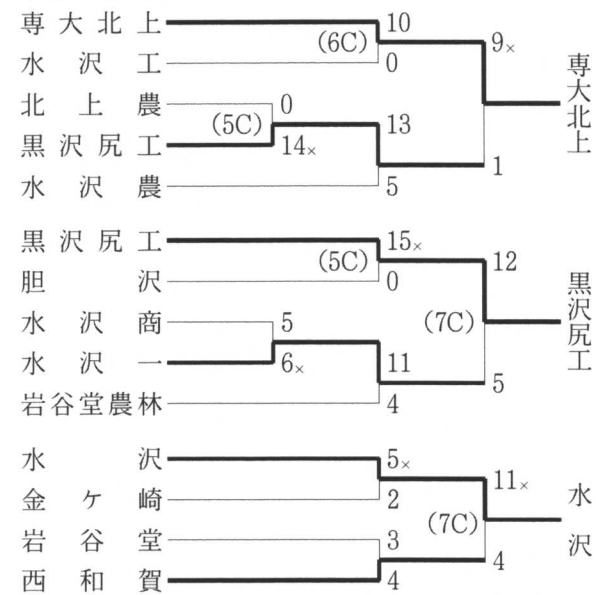

平成 15 年

第50回春季東北地区高等学校野球地区予選

◇久慈地区 (5月10~14日 野田村ライジングサンスタジアム、 普代球場)

◇二戸地区 (5月9~11日 二戸市営大平球場)

◇盛岡地区 (5月9~11日 岩手県営野球場、雫石町営野球場)

◇花巻地区 (5月9~11日 花巻球場)

◇水北地区 (5月9~11日 江釣子野球場、和賀野球場)

◇一関地区 (5月9~11日 前沢いきいきスポーツ ランド野球場、花泉総合運動公園野球場、 一関市運動公園野球場)

◇気仙地区 (5月9~10日 大船渡市営球場)

◇沿岸地区 (5月9~11日 釜石平田運動公園野球場、大槌球場)

◆第50回春季東北地区高等学校野球岩手県大会

(5月22~26日 釜石市平田公園野球場、大槌町営野球場、山田町民総合運動公園野球場)

◆第50回春季東北地区高等学校野球東北大会

(6月6~9日 岩手県営球場、花巻球場、雫石町営球場)