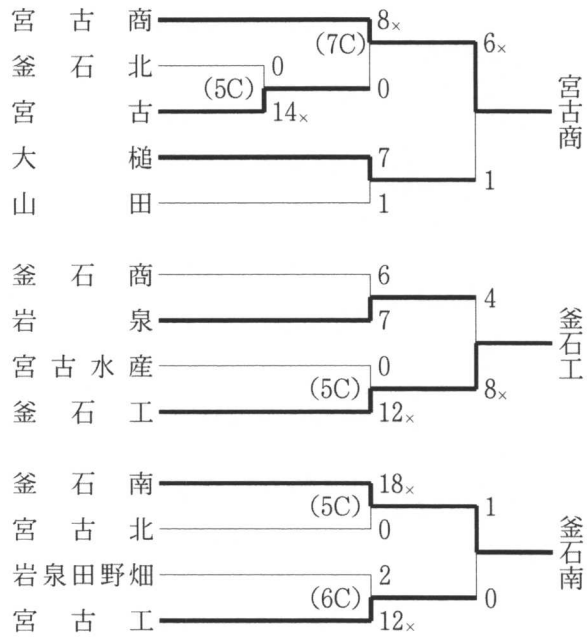

平成 15 年

第50回春季東北地区高等学校野球地区予選

◇久慈地区 (5月10~14日 野田村ライジングサンスタジアム、 普代球場)

◇二戸地区 (5月9~11日 二戸市営大平球場)

◇盛岡地区 (5月9~11日 岩手県営野球場、雫石町営野球場)

◇花巻地区 (5月9~11日 花巻球場)

◇水北地区 (5月9~11日 江釣子野球場、和賀野球場)

◇一関地区 (5月9~11日 前沢いきいきスポーツ ランド野球場、花泉総合運動公園野球場、 一関市運動公園野球場)

◇気仙地区 (5月9~10日 大船渡市営球場)

◇沿岸地区 (5月9~11日 釜石平田運動公園野球場、大槌球場)

◆第50回春季東北地区高等学校野球岩手県大会

(5月22~26日 釜石市平田公園野球場、大槌町営野球場、山田町民総合運動公園野球場)

◆第50回春季東北地区高等学校野球東北大会

(6月6~9日 岩手県営球場、花巻球場、雫石町営球場)