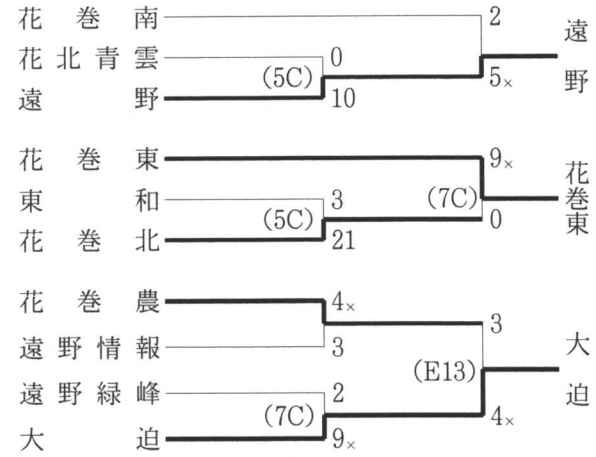

平成 15 年

第50回春季東北地区高等学校野球地区予選

◇久慈地区 (5月10~14日 野田村ライジングサンスタジアム、 普代球場)

◇二戸地区 (5月9~11日 二戸市営大平球場)

◇盛岡地区 (5月9~11日 岩手県営野球場、雫石町営野球場)

◇花巻地区 (5月9~11日 花巻球場)

◇水北地区 (5月9~11日 江釣子野球場、和賀野球場)

◇一関地区 (5月9~11日 前沢いきいきスポーツ ランド野球場、花泉総合運動公園野球場、 一関市運動公園野球場)

◇気仙地区 (5月9~10日 大船渡市営球場)

◇沿岸地区 (5月9~11日 釜石平田運動公園野球場、大槌球場)

◆第50回春季東北地区高等学校野球岩手県大会

(5月22~26日 釜石市平田公園野球場、大槌町営野球場、山田町民総合運動公園野球場)

◆第50回春季東北地区高等学校野球東北大会

(6月6~9日 岩手県営球場、花巻球場、雫石町営球場)