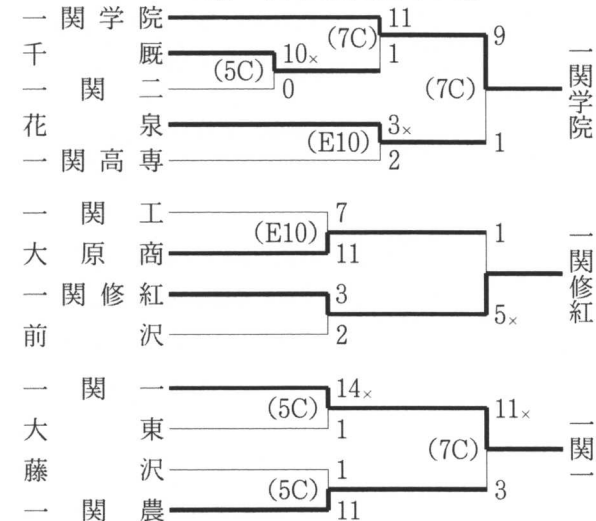

平成 15 年

第50回春季東北地区高等学校野球地区予選

◇久慈地区 (5月10~14日 野田村ライジングサンスタジアム、 普代球場)

◇二戸地区 (5月9~11日 二戸市営大平球場)

◇盛岡地区 (5月9~11日 岩手県営野球場、雫石町営野球場)

◇花巻地区 (5月9~11日 花巻球場)

◇水北地区 (5月9~11日 江釣子野球場、和賀野球場)

◇一関地区 (5月9~11日 前沢いきいきスポーツ ランド野球場、花泉総合運動公園野球場、 一関市運動公園野球場)

◇気仙地区 (5月9~10日 大船渡市営球場)

◇沿岸地区 (5月9~11日 釜石平田運動公園野球場、大槌球場)

◆第50回春季東北地区高等学校野球岩手県大会

(5月22~26日 釜石市平田公園野球場、大槌町営野球場、山田町民総合運動公園野球場)

◆第50回春季東北地区高等学校野球東北大会

(6月6~9日 岩手県営球場、花巻球場、雫石町営球場)