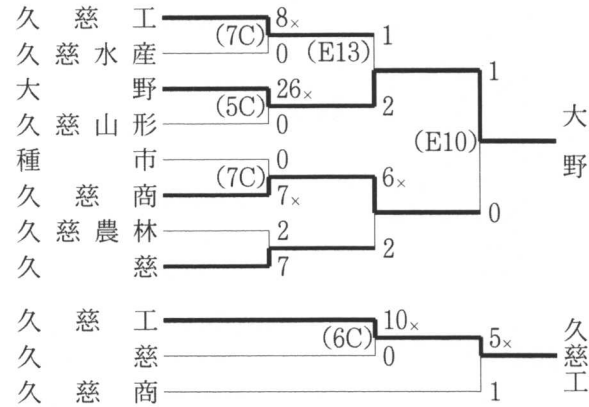

平成 15 年

第50回春季東北地区高等学校野球地区予選

◇久慈地区 (5月10~14日 野田村ライジングサンスタジアム、 普代球場)

◇二戸地区 (5月9~11日 二戸市営大平球場)

◇盛岡地区 (5月9~11日 岩手県営野球場、雫石町営野球場)

◇花巻地区 (5月9~11日 花巻球場)

◇水北地区 (5月9~11日 江釣子野球場、和賀野球場)

◇一関地区 (5月9~11日 前沢いきいきスポーツ ランド野球場、花泉総合運動公園野球場、 一関市運動公園野球場)

◇気仙地区 (5月9~10日 大船渡市営球場)

◇沿岸地区 (5月9~11日 釜石平田運動公園野球場、大槌球場)

◆第50回春季東北地区高等学校野球岩手県大会

(5月22~26日 釜石市平田公園野球場、大槌町営野球場、山田町民総合運動公園野球場)

◆第50回春季東北地区高等学校野球東北大会

(6月6~9日 岩手県営球場、花巻球場、雫石町営球場)