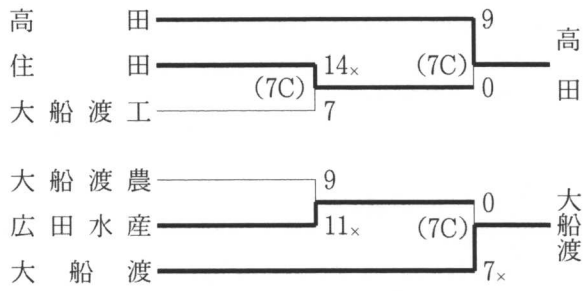

平成 15 年

第50回春季東北地区高等学校野球地区予選

◇久慈地区 (5月10~14日 野田村ライジングサンスタジアム、 普代球場)

◇二戸地区 (5月9~11日 二戸市営大平球場)

◇盛岡地区 (5月9~11日 岩手県営野球場、雫石町営野球場)

◇花巻地区 (5月9~11日 花巻球場)

◇水北地区 (5月9~11日 江釣子野球場、和賀野球場)

◇一関地区 (5月9~11日 前沢いきいきスポーツ ランド野球場、花泉総合運動公園野球場、 一関市運動公園野球場)

◇気仙地区 (5月9~10日 大船渡市営球場)

◇沿岸地区 (5月9~11日 釜石平田運動公園野球場、大槌球場)

◆第50回春季東北地区高等学校野球岩手県大会

(5月22~26日 釜石市平田公園野球場、大槌町営野球場、山田町民総合運動公園野球場)

◆第50回春季東北地区高等学校野球東北大会

(6月6~9日 岩手県営球場、花巻球場、雫石町営球場)