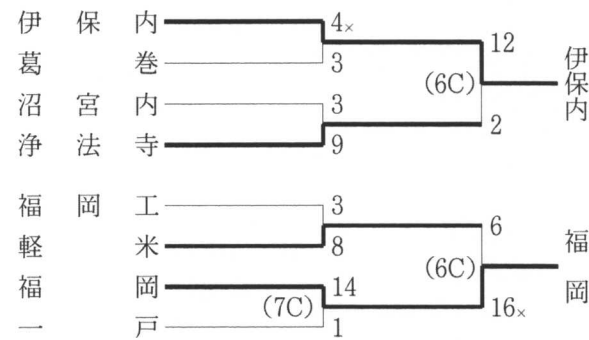

平成 15 年

第50回春季東北地区高等学校野球地区予選

◇久慈地区 (5月10~14日 野田村ライジングサンスタジアム、 普代球場)

◇二戸地区 (5月9~11日 二戸市営大平球場)

◇盛岡地区 (5月9~11日 岩手県営野球場、雫石町営野球場)

◇花巻地区 (5月9~11日 花巻球場)

◇水北地区 (5月9~11日 江釣子野球場、和賀野球場)

◇一関地区 (5月9~11日 前沢いきいきスポーツ ランド野球場、花泉総合運動公園野球場、 一関市運動公園野球場)

◇気仙地区 (5月9~10日 大船渡市営球場)

◇沿岸地区 (5月9~11日 釜石平田運動公園野球場、大槌球場)

◆第50回春季東北地区高等学校野球岩手県大会

(5月22~26日 釜石市平田公園野球場、大槌町営野球場、山田町民総合運動公園野球場)

◆第50回春季東北地区高等学校野球東北大会

(6月6~9日 岩手県営球場、花巻球場、雫石町営球場)