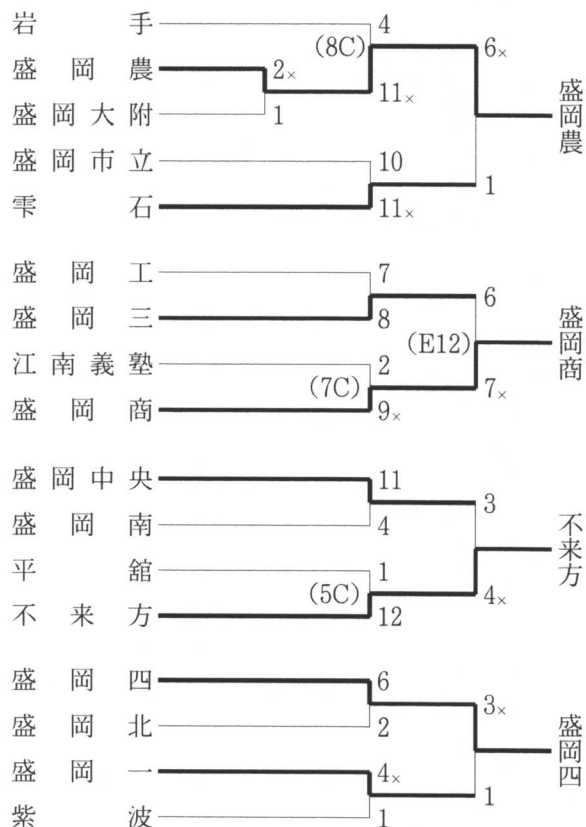

平成 14 年

第49回春季東北地区高等学校野球地区予選

◇久慈地区 (5月10~13日 久慈市営野球場)

◇二戸地区 (5月10~12日 葛巻町総合運動公園野球場)

◇盛岡地区 (5月10~13日 岩手県営野球場、雫石町営野球場)

◇花巻地区 (5月10~12日 花巻球場)

◇水北地区 (5月10~13日 サンスポーツランド野球場、胆沢町営野球場)

◇一関地区 (5月10~14日 前沢町いきいきスポーツランド野球場、花泉総合運動公園野球場、一関市運動公園野球場)

◇気仙地区 (5月10~13日 大船渡市営球場)

◇沿岸地区 (5月10~13日 宮古総合公園野球場、山田町総合運動公園野球場)

◆第49回春季東北地区高等学校野球岩手県大会

(5月23~27日 大船渡市営球場、陸前高田市営松原第一球場、住田町営球場)

◆第49回春季東北地区高等学校野球東北大会

(6月7~10日 福島県営あづま球場、信夫ヶ丘球場、開成山球場)