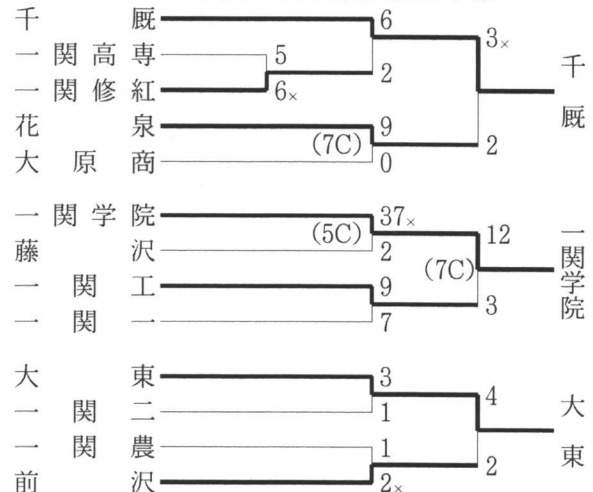

平成 14 年

第49回春季東北地区高等学校野球地区予選

◇久慈地区 (5月10~13日 久慈市営野球場)

◇二戸地区 (5月10~12日 葛巻町総合運動公園野球場)

◇盛岡地区 (5月10~13日 岩手県営野球場、雫石町営野球場)

◇花巻地区 (5月10~12日 花巻球場)

◇水北地区 (5月10~13日 サンスポーツランド野球場、胆沢町営野球場)

◇一関地区 (5月10~14日 前沢町いきいきスポーツランド野球場、花泉総合運動公園野球場、一関市運動公園野球場)