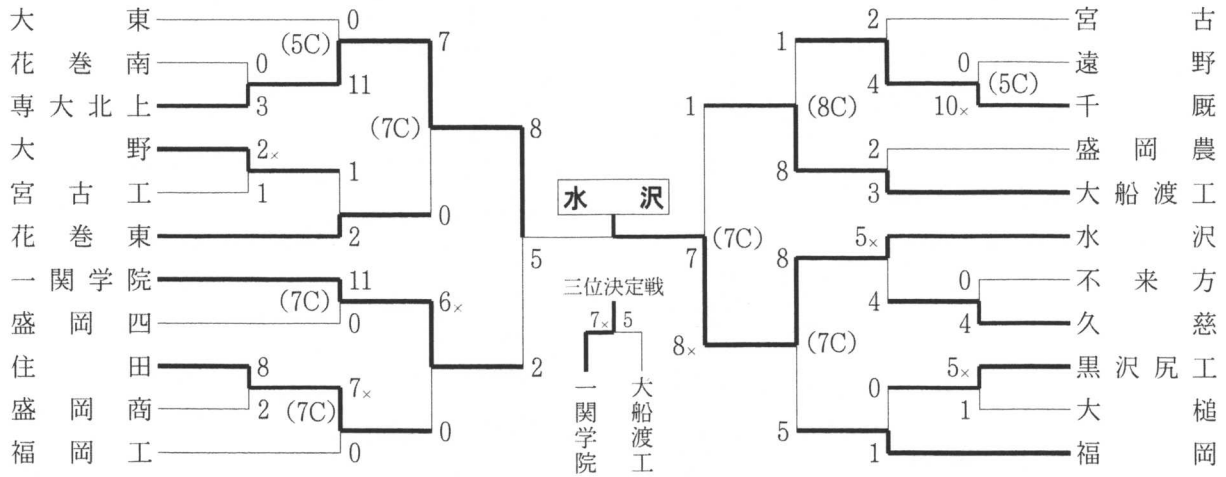

◇気仙地区 (5月10~13日 大船渡市営球場)

◇沿岸地区 (5月10~13日 宮古総合公園野球場、山田町総合運動公園野球場)

◆第49回春季東北地区高等学校野球岩手県大会

(5月23~27日 大船渡市営球場、陸前高田市営松原第一球場、住田町営球場)

◆第49回春季東北地区高等学校野球東北大会

(6月7~10日 福島県営あづま球場、信夫ヶ丘球場、開成山球場)