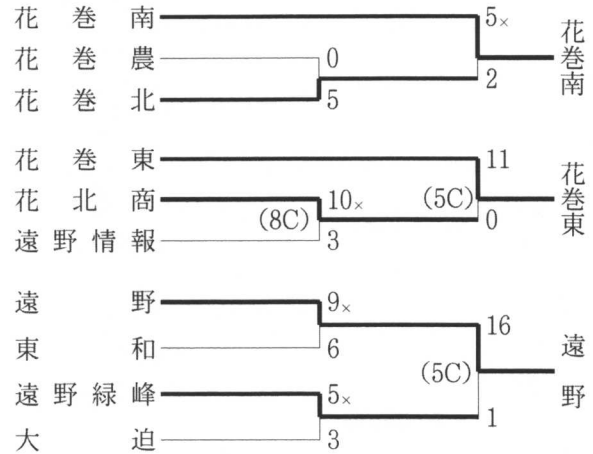

平成 14 年

第49回春季東北地区高等学校野球地区予選

◇久慈地区 (5月10~13日 久慈市営野球場)

◇二戸地区 (5月10~12日 葛巻町総合運動公園野球場)

◇盛岡地区 (5月10~13日 岩手県営野球場、雫石町営野球場)

◇花巻地区 (5月10~12日 花巻球場)

◇水北地区 (5月10~13日 サンスポーツランド野球場、胆沢町営野球場)

◇一関地区 (5月10~14日 前沢町いきいきスポーツランド野球場、花泉総合運動公園野球場、一関市運動公園野球場)