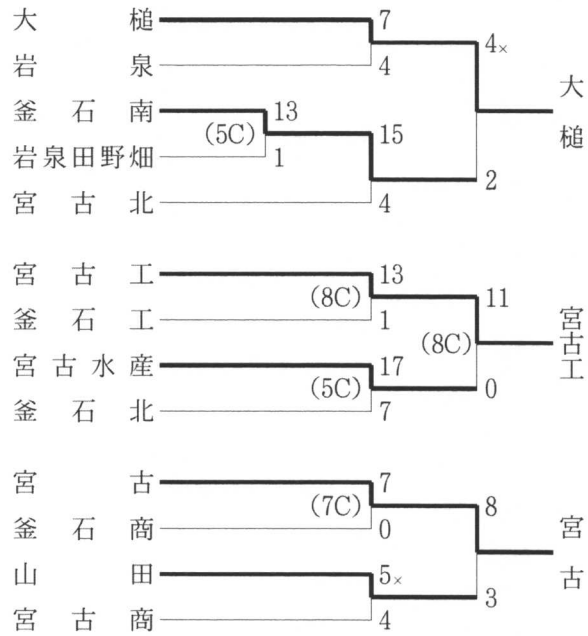

平成 14 年

第49回春季東北地区高等学校野球地区予選

◇久慈地区 (5月10~13日 久慈市営野球場)

◇二戸地区 (5月10~12日 葛巻町総合運動公園野球場)

◇盛岡地区 (5月10~13日 岩手県営野球場、雫石町営野球場)

◇花巻地区 (5月10~12日 花巻球場)

◇水北地区 (5月10~13日 サンスポーツランド野球場、胆沢町営野球場)

◇一関地区 (5月10~14日 前沢町いきいきスポーツランド野球場、花泉総合運動公園野球場、一関市運動公園野球場)

◇気仙地区 (5月10~13日 大船渡市営球場)

◇沿岸地区 (5月10~13日 宮古総合公園野球場、山田町総合運動公園野球場)

◆第49回春季東北地区高等学校野球岩手県大会

(5月23~27日 大船渡市営球場、陸前高田市営松原第一球場、住田町営球場)

◆第49回春季東北地区高等学校野球東北大会

(6月7~10日 福島県営あづま球場、信夫ヶ丘球場、開成山球場)