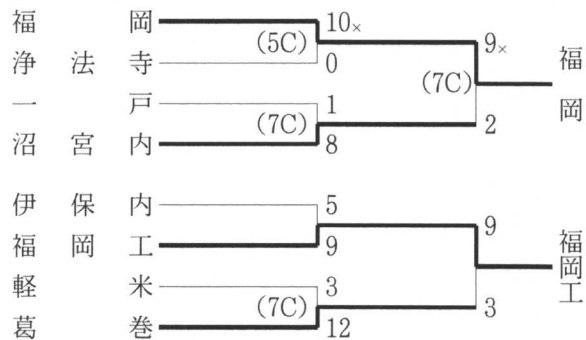

平成 14 年

第49回春季東北地区高等学校野球地区予選

◇久慈地区 (5月10~13日 久慈市営野球場)

◇二戸地区 (5月10~12日 葛巻町総合運動公園野球場)

◇盛岡地区 (5月10~13日 岩手県営野球場、雫石町営野球場)

◇花巻地区 (5月10~12日 花巻球場)

◇水北地区 (5月10~13日 サンスポーツランド野球場、胆沢町営野球場)

◇一関地区 (5月10~14日 前沢町いきいきスポーツランド野球場、花泉総合運動公園野球場、一関市運動公園野球場)

◇気仙地区 (5月10~13日 大船渡市営球場)

◇沿岸地区 (5月10~13日 宮古総合公園野球場、山田町総合運動公園野球場)

◆第49回春季東北地区高等学校野球岩手県大会

(5月23~27日 大船渡市営球場、陸前高田市営松原第一球場、住田町営球場)

◆第49回春季東北地区高等学校野球東北大会

(6月7~10日 福島県営あづま球場、信夫ヶ丘球場、開成山球場)