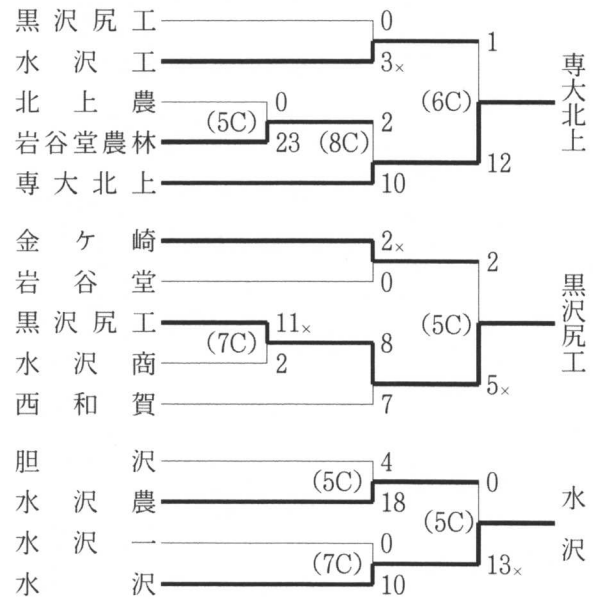

平成 14 年

第49回春季東北地区高等学校野球地区予選

◇久慈地区 (5月10~13日 久慈市営野球場)

◇二戸地区 (5月10~12日 葛巻町総合運動公園野球場)

◇盛岡地区 (5月10~13日 岩手県営野球場、雫石町営野球場)

◇花巻地区 (5月10~12日 花巻球場)

◇水北地区 (5月10~13日 サンスポーツランド野球場、胆沢町営野球場)

◇一関地区 (5月10~14日 前沢町いきいきスポーツランド野球場、花泉総合運動公園野球場、一関市運動公園野球場)

◇気仙地区 (5月10~13日 大船渡市営球場)

◇沿岸地区 (5月10~13日 宮古総合公園野球場、山田町総合運動公園野球場)

◆第49回春季東北地区高等学校野球岩手県大会

(5月23~27日 大船渡市営球場、陸前高田市営松原第一球場、住田町営球場)

◆第49回春季東北地区高等学校野球東北大会

(6月7~10日 福島県営あづま球場、信夫ヶ丘球場、開成山球場)