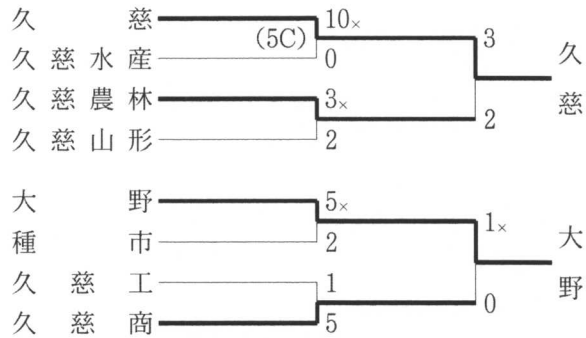

平成 14 年

第49回春季東北地区高等学校野球地区予選

◇久慈地区 (5月10~13日 久慈市営野球場)

◇二戸地区 (5月10~12日 葛巻町総合運動公園野球場)

◇盛岡地区 (5月10~13日 岩手県営野球場、雫石町営野球場)

◇花巻地区 (5月10~12日 花巻球場)

◇水北地区 (5月10~13日 サンスポーツランド野球場、胆沢町営野球場)

◇一関地区 (5月10~14日 前沢町いきいきスポーツランド野球場、花泉総合運動公園野球場、一関市運動公園野球場)