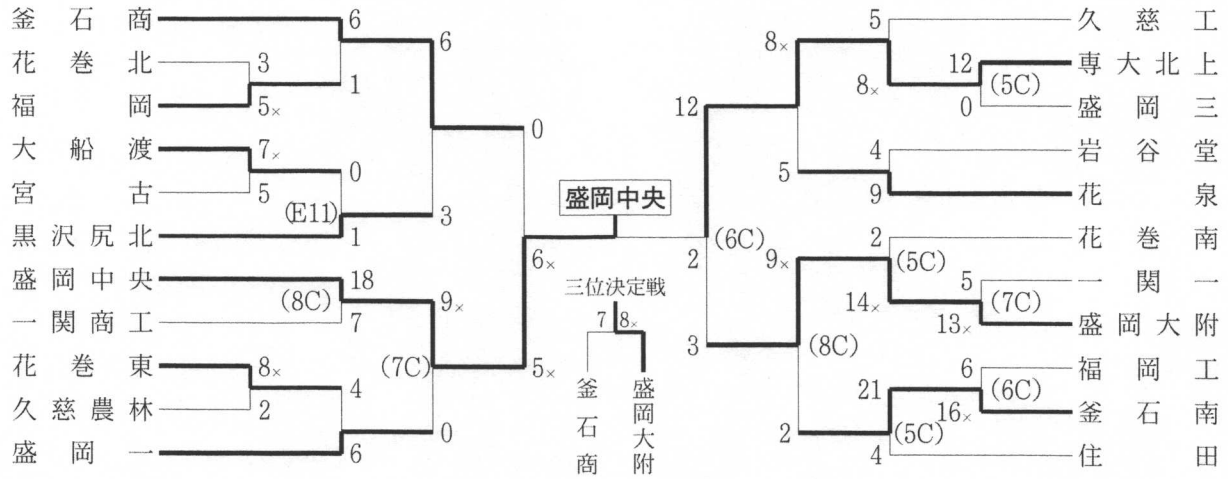

### ◇気仙地区 (5月13~14日 住田町営球場)

◇一関地区 (5月11~13日 前沢いきいきスポーツランド野球場、花泉総合運動公園野球場、一関市運動公園野球場)

◇沿岸地区 (5月12~14日 宮古総合公園野球場、山田町総合運動公園野球場)

# ◆第47回春季東北地区高等学校野球岩手県大会

(5月19~23日 岩手県営球場、紫波町営球場、雫石町営球場)