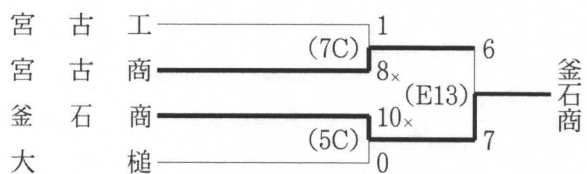

### ◇花巻地区 (5月12~14日 花巻球場)

### ◇水北地区 (5月12~14日 サンスポーツランド水沢)

### ◇気仙地区 (5月13~14日 住田町営球場)

◇一関地区 (5月11~13日 前沢いきいきスポーツランド野球場、花泉総合運動公園野球場、一関市運動公園野球場)

◇沿岸地区 (5月12~14日 宮古総合公園野球場、山田町総合運動公園野球場)