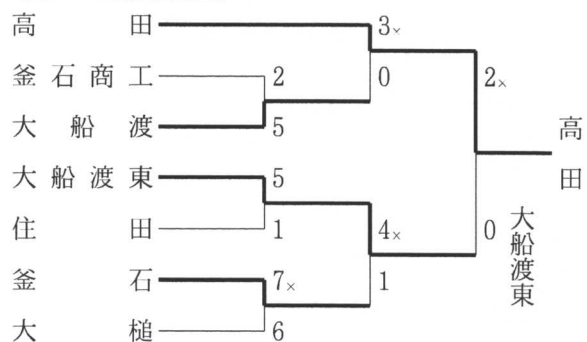

【第3代表決定戦】

【第5代表決定戦】

◇一関地区 (8月29～9月6日 大東町民野球場、東山野球場、一関運動公園野球場)

【第1・2代表決定戦】

【第3代表決定戦】

◇沿岸南地区 (8月29~9月7日 平田球場)

【第1・2代表決定戦】

【第3代表決定戦】

◇沿岸北地区 (8月29~9月6日 宮古運動公園球場)

【第1・2代表決定戦】

【第3代表決定戦】