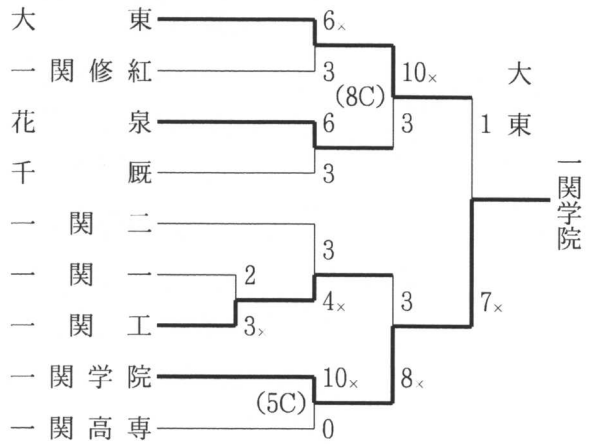

【第3代表決定戦】

【第5代表決定戦】

◇一関地区 (8月29～9月6日 大東町民野球場、東山野球場、一関運動公園野球場)

【第1・2代表決定戦】

【第3代表決定戦】

◇沿岸南地区 (8月29~9月7日 平田球場)

【第1・2代表決定戦】

【第3代表決定戦】

◇沿岸北地区 (8月29~9月6日 宮古運動公園球場)

【第1・2代表決定戦】

【第3代表決定戦】