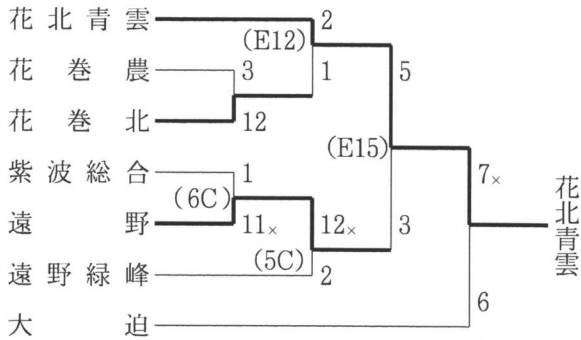

◇盛岡地区 (8月28～9月6日 岩手県営野球場、八幡平市総合運動公園野球場)

【第1・2・3代表決定戦】

【第5代表決定戦】

◇花巻地区 (8月29～9月6日 花巻球場)

【第1・2代表決定戦】

【第3代表決定戦】

◇北奥地区 (8月29～9月6日 北上市民江釣子球場、前沢いきいきスポーツランド野球場)

【第1・2代表決定戦】

◇沿岸北地区 (8月29~9月6日 宮古運動公園球場)

【第1・2代表決定戦】

【第3代表決定戦】