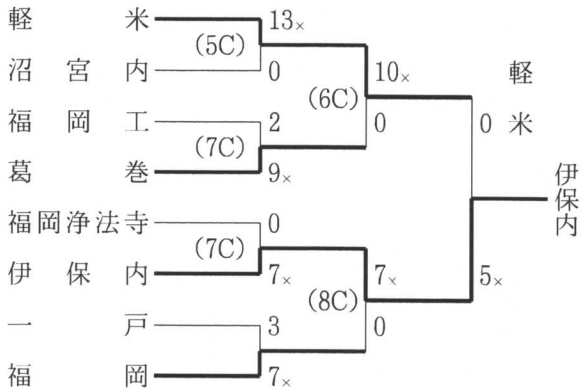

【第1・2代表決定戦】