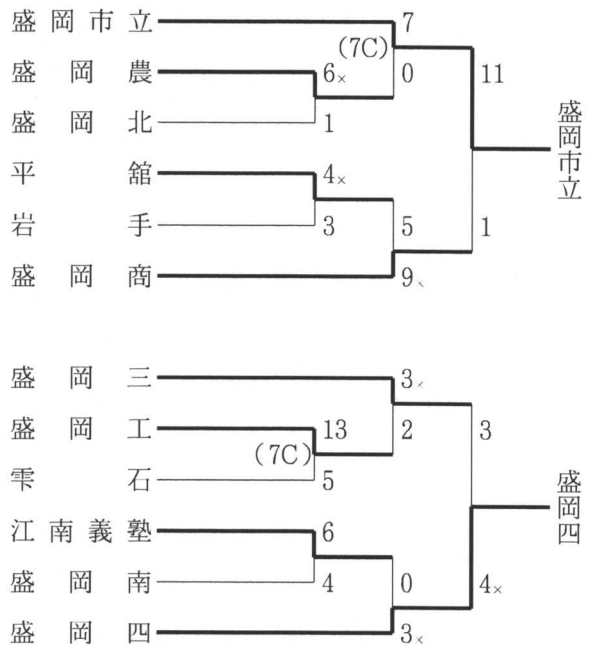

◇盛岡地区 (8月28～9月6日 岩手県営野球場、八幡平市総合運動公園野球場)

【第1・2・3代表決定戦】

【第5代表決定戦】

◇花巻地区 (8月29～9月6日 花巻球場)

【第1・2代表決定戦】

【第3代表決定戦】

◇北奥地区 (8月29～9月6日 北上市民江釣子球場、前沢いきいきスポーツランド野球場)

【第1・2代表決定戦】

【第3代表決定戦】

【第5代表決定戦】

◇一関地区 (8月29～9月6日 大東町民野球場、東山野球場、一関運動公園野球場)

【第1・2代表決定戦】

【第3代表決定戦】

◇沿岸南地区 (8月29~9月7日 平田球場)

【第1・2代表決定戦】

【第3代表決定戦】

◇沿岸北地区 (8月29~9月6日 宮古運動公園球場)

【第1・2代表決定戦】

【第3代表決定戦】