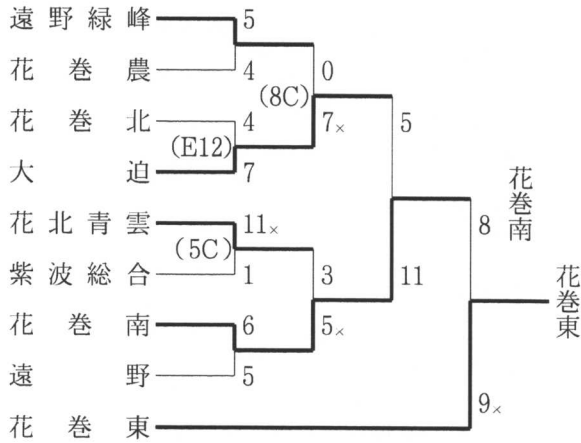

◇盛岡地区 (8月28～9月6日 岩手県営野球場、八幡平市総合運動公園野球場)

【第1・2・3代表決定戦】

【第5代表決定戦】

◇花巻地区 (8月29～9月6日 花巻球場)

【第1・2代表決定戦】

【第3代表決定戦】

◇北奥地区 (8月29～9月6日 北上市民江釣子球場、前沢いきいきスポーツランド野球場)

【第1・2代表決定戦】

【第3代表決定戦】

【第5代表決定戦】

◇一関地区 (8月29～9月6日 大東町民野球場、東山野球場、一関運動公園野球場)

【第1・2代表決定戦】

【第3代表決定戦】

◇沿岸南地区 (8月29~9月7日 平田球場)

【第1・2代表決定戦】

【第3代表決定戦】

◇沿岸北地区 (8月29~9月6日 宮古運動公園球場)

【第1・2代表決定戦】

【第3代表決定戦】