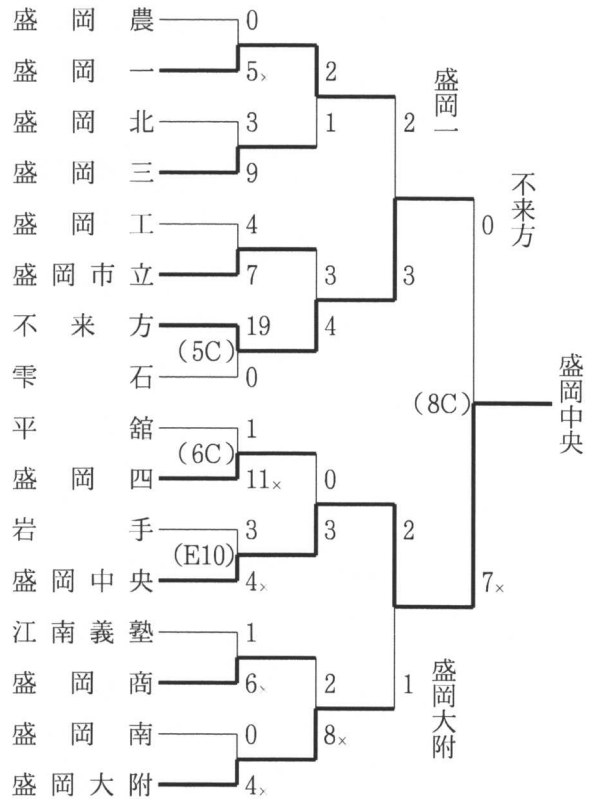

平成 21 年

第62回秋季東北地区高等学校野球地区予選

◇久慈地区 (8月30～9月7日 洋野町種市オーシャンビュースタジアム)

【第1代表決定戦】

【第2代表決定戦】

◇二戸地区 (8月31～9月6日 二戸市宮大平野球場、軽米町営ハートフル野球場)

【第1・2代表決定戦】

【第3代表決定戦】

◇盛岡地区 (8月28～9月6日 岩手県営野球場、八幡平市総合運動公園野球場)

【第1・2・3代表決定戦】

【第5代表決定戦】

◇花巻地区 (8月29～9月6日 花巻球場)

【第1・2代表決定戦】

【第3代表決定戦】

◇北奥地区 (8月29～9月6日 北上市民江釣子球場、前沢いきいきスポーツランド野球場)

【第1・2代表決定戦】

【第3代表決定戦】

【第5代表決定戦】

◇一関地区 (8月29～9月6日 大東町民野球場、東山野球場、一関運動公園野球場)

【第1・2代表決定戦】

【第3代表決定戦】

◇沿岸南地区 (8月29~9月7日 平田球場)

【第1・2代表決定戦】

【第3代表決定戦】

◇沿岸北地区 (8月29~9月6日 宮古運動公園球場)

【第1・2代表決定戦】

【第3代表決定戦】