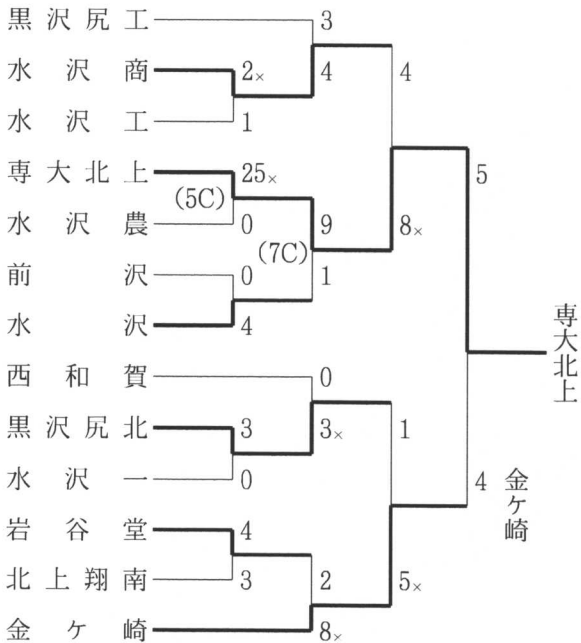

◇盛岡地区 (8月28～9月6日 岩手県営野球場、八幡平市総合運動公園野球場)

【第1・2・3代表決定戦】

【第5代表決定戦】

◇花巻地区 (8月29～9月6日 花巻球場)

【第1・2代表決定戦】

【第3代表決定戦】

◇北奥地区 (8月29～9月6日 北上市民江釣子球場、前沢いきいきスポーツランド野球場)

【第1・2代表決定戦】

【第3代表決定戦】

【第5代表決定戦】

◇一関地区 (8月29～9月6日 大東町民野球場、東山野球場、一関運動公園野球場)

【第1・2代表決定戦】

【第3代表決定戦】

◇沿岸南地区 (8月29~9月7日 平田球場)

【第1・2代表決定戦】

【第3代表決定戦】

◇沿岸北地区 (8月29~9月6日 宮古運動公園球場)

【第1・2代表決定戦】

【第3代表決定戦】