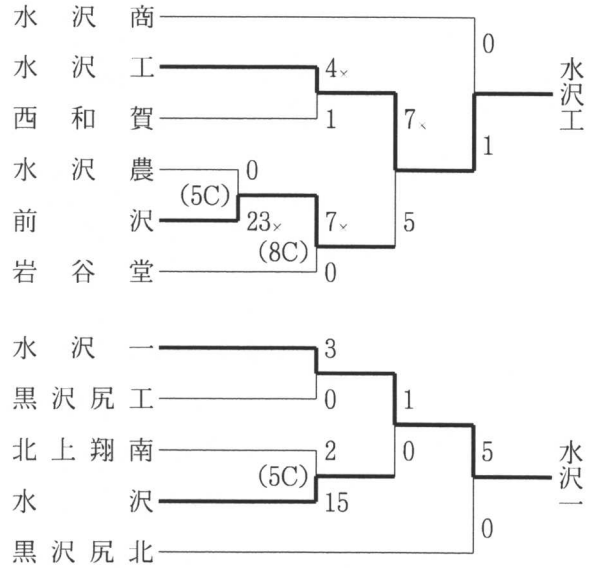

◇盛岡地区 (8月28～9月6日 岩手県営野球場、八幡平市総合運動公園野球場)

【第1・2・3代表決定戦】

【第5代表決定戦】

◇花巻地区 (8月29～9月6日 花巻球場)

【第1・2代表決定戦】

【第3代表決定戦】

◇北奥地区 (8月29～9月6日 北上市民江釣子球場、前沢いきいきスポーツランド野球場)

【第1・2代表決定戦】

【第3代表決定戦】

【第5代表決定戦】

◇一関地区 (8月29～9月6日 大東町民野球場、東山野球場、一関運動公園野球場)

【第1・2代表決定戦】

【第3代表決定戦】

◇沿岸南地区 (8月29~9月7日 平田球場)

【第1・2代表決定戦】

【第3代表決定戦】

◇沿岸北地区 (8月29~9月6日 宮古運動公園球場)

【第1・2代表決定戦】

【第3代表決定戦】