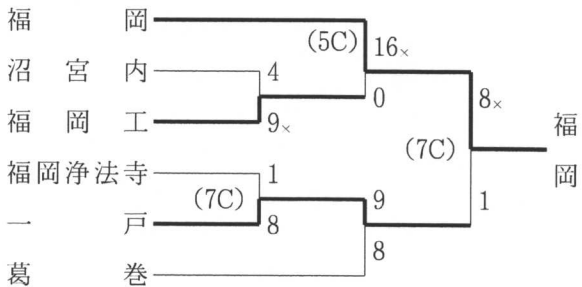

◇盛岡地区 (8月28～9月6日 岩手県営野球場、八幡平市総合運動公園野球場)

【第1・2・3代表決定戦】

【第5代表決定戦】

◇花巻地区 (8月29～9月6日 花巻球場)

【第1・2代表決定戦】

【第3代表決定戦】

◇北奥地区 (8月29～9月6日 北上市民江釣子球場、前沢いきいきスポーツランド野球場)

【第1・2代表決定戦】