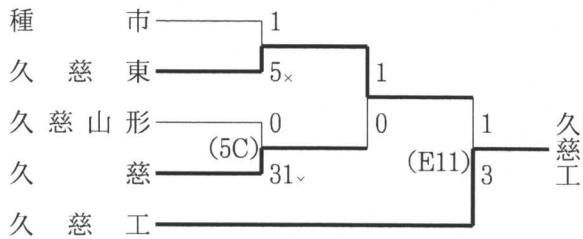

平成 17 年

第58回秋季東北地区高等学校野球地区予選

◇久慈地区 (9月2~3日、10~11日
野田村ライジングサンスタジアム)

【第1代表決定戦】

【第2代表・敗者復活戦】

◇二戸地区 (9月3~4、10~12日
二戸市大平球場・ハートフル軽米球場)

【第1代表決定戦】

【第2代表・敗者復活戦】

◇盛岡地区

(9月1~3、9~11日 岩手県営野球場、雫石町営野球場)

【第1・2代表決定戦】

(太字は夏準優勝校)

【第3代表決定戦】

【第5代表決定戦】

◇花巻地区 (9月2~4、6、7日 花巻球場)
(夏優勝)

【第1・2代表決定戦】