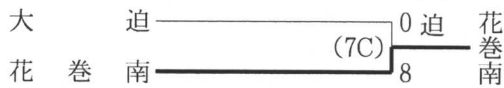

◇盛岡地区

(9月1~3、9~11日 岩手県営野球場、雫石町営野球場)

【第1・2代表決定戦】

(太字は夏準優勝校)

【第3代表決定戦】

【第5代表決定戦】

◇花巻地区 (9月2~4、6、7日 花巻球場)
(夏優勝)

【第1・2代表決定戦】

【第3・4位決定戦】

【第3代表・敗者復活戦】

◇一関地区 (8月27、28日、9月2、3、9、10日
大東町民野球場、前沢いきいきスポーツ
ランド球場、一関運動公園野球場)

【第1・2代表決定戦】

【第3代表・敗者復活戦】

◇水北地区 (8月28日、9月3、5、7、11日 北上市
江釣子 球場、サンスポーツランド野球場、
胆沢町営球場)

【第1・2代表決定戦】

◇気仙地区 (8月20、21、24、27、28日 大船渡市営球場)
 <プレーオフ> (8月29日 高田松原第一球場)