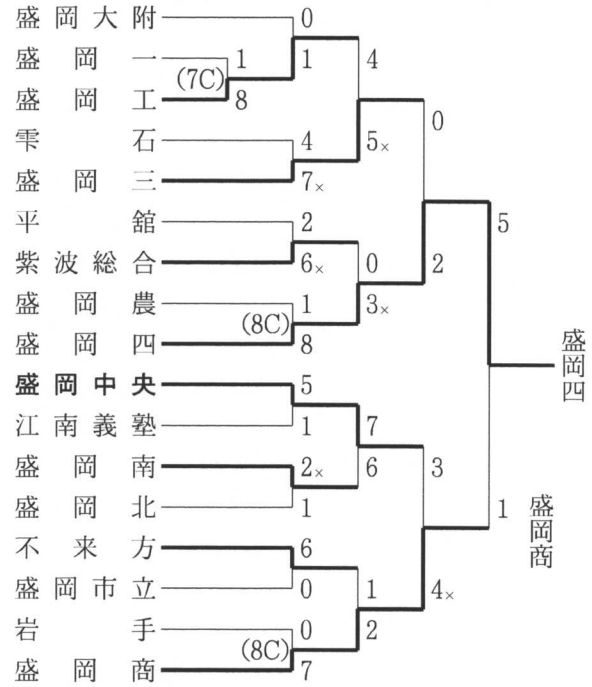

平成 17 年

第58回秋季東北地区高等学校野球地区予選

◇久慈地区 (9月2~3日、10~11日
野田村ライジングサンスタジアム)

【第1代表決定戦】

【第2代表・敗者復活戦】

◇二戸地区 (9月3~4、10~12日
二戸市大平球場・ハートフル軽米球場)

【第1代表決定戦】

【第2代表・敗者復活戦】

◇盛岡地区

(9月1~3、9~11日 岩手県営野球場、雫石町営野球場)

【第1・2代表決定戦】

(太字は夏準優勝校)

【第3代表決定戦】

【第5代表決定戦】

◇花巻地区 (9月2~4、6、7日 花巻球場)
(夏優勝)

【第1・2代表決定戦】

【第3・4位決定戦】

【第3代表・敗者復活戦】

◇一関地区 (8月27、28日、9月2、3、9、10日
大東町民野球場、前沢いきいきスポーツ
ランド球場、一関運動公園野球場)

【第1・2代表決定戦】

【第3代表・敗者復活戦】

◇水北地区 (8月28日、9月3、5、7、11日 北上市
江釣子 球場、サンスポーツランド野球場、
胆沢町営球場)

【第1・2代表決定戦】

◇気仙地区 (8月20、21、24、27、28日 大船渡市営球場)
 <プレーオフ> (8月29日 高田松原第一球場)