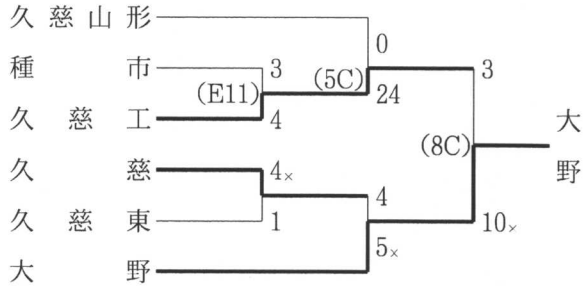

平成 17 年

第58回秋季東北地区高等学校野球地区予選

◇久慈地区 (9月2~3日、10~11日
野田村ライジングサンスタジアム)

【第1代表決定戦】

【第2代表・敗者復活戦】

◇二戸地区 (9月3~4、10~12日
二戸市大平球場・ハートフル軽米球場)

【第1代表決定戦】

【第2代表・敗者復活戦】

◇盛岡地区

(9月1~3、9~11日 岩手県営野球場、雫石町営野球場)

【第1・2代表決定戦】

(太字は夏準優勝校)

【第3代表決定戦】

【第5代表決定戦】

◇花巻地区 (9月2~4、6、7日 花巻球場)
(夏優勝)

【第1・2代表決定戦】