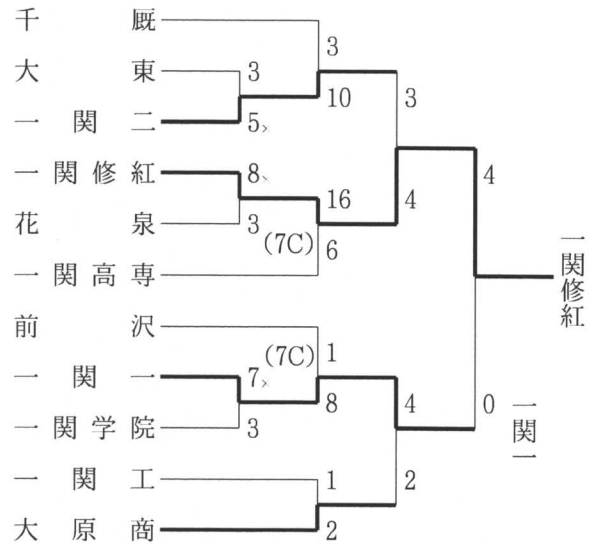

◇盛岡地区

(9月1~3、9~11日 岩手県営野球場、雫石町営野球場)

【第1・2代表決定戦】

(太字は夏準優勝校)

【第3代表決定戦】

【第5代表決定戦】

◇花巻地区 (9月2~4、6、7日 花巻球場)
(夏優勝)

【第1・2代表決定戦】

【第3・4位決定戦】

【第3代表・敗者復活戦】

◇一関地区 (8月27、28日、9月2、3、9、10日
大東町民野球場、前沢いきいきスポーツ
ランド球場、一関運動公園野球場)

【第1・2代表決定戦】

【第3代表・敗者復活戦】

◇水北地区 (8月28日、9月3、5、7、11日 北上市
江釣子 球場、サンスポーツランド野球場、
胆沢町営球場)

【第1・2代表決定戦】

◇気仙地区 (8月20、21、24、27、28日 大船渡市営球場)
 <プレーオフ> (8月29日 高田松原第一球場)