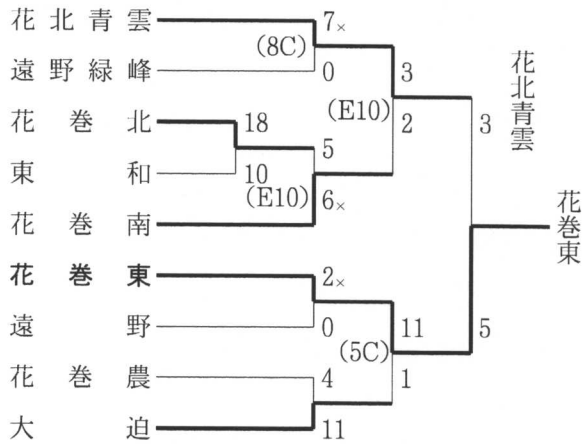

◇盛岡地区

(9月1~3、9~11日 岩手県営野球場、雫石町営野球場)

【第1・2代表決定戦】

(太字は夏準優勝校)

【第3代表決定戦】

【第5代表決定戦】

◇花巻地区 (9月2~4、6、7日 花巻球場)
(夏優勝)

【第1・2代表決定戦】

【第3・4位決定戦】

【第3代表・敗者復活戦】

◇一関地区 (8月27、28日、9月2、3、9、10日
大東町民野球場、前沢いきいきスポーツ
ランド球場、一関運動公園野球場)

【第1・2代表決定戦】

【第3代表・敗者復活戦】

◇水北地区 (8月28日、9月3、5、7、11日 北上市
江釣子 球場、サンスポーツランド野球場、
胆沢町営球場)

【第1・2代表決定戦】

◇気仙地区 (8月20、21、24、27、28日 大船渡市営球場)
 <プレーオフ> (8月29日 高田松原第一球場)