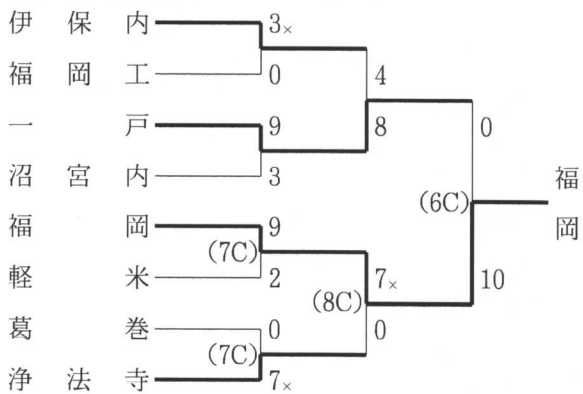

平成 17 年

第58回秋季東北地区高等学校野球地区予選

◇久慈地区 (9月2~3日、10~11日
野田村ライジングサンスタジアム)

【第1代表決定戦】

【第2代表・敗者復活戦】

◇二戸地区 (9月3~4、10~12日
二戸市大平球場・ハートフル軽米球場)

【第1代表決定戦】

【第2代表・敗者復活戦】

◇盛岡地区

(9月1~3、9~11日 岩手県営野球場、雫石町営野球場)

【第1・2代表決定戦】

(太字は夏準優勝校)

【第3代表決定戦】

【第5代表決定戦】

◇花巻地区 (9月2~4、6、7日 花巻球場)
(夏優勝)

【第1・2代表決定戦】