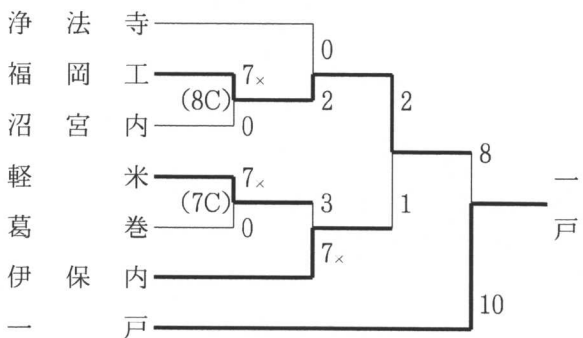

◇盛岡地区

(9月1~3、9~11日 岩手県営野球場、雫石町営野球場)

【第1・2代表決定戦】

(太字は夏準優勝校)

【第3代表決定戦】

【第5代表決定戦】

◇花巻地区 (9月2~4、6、7日 花巻球場)
(夏優勝)

【第1・2代表決定戦】