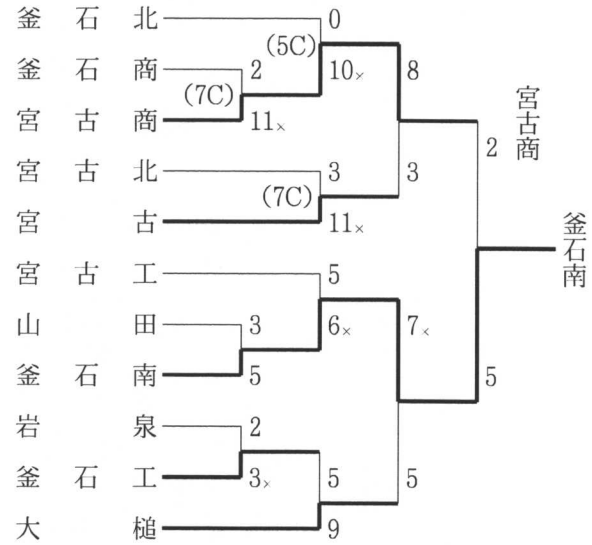

◇気仙地区 (8月20、21、24、27、28日 大船渡市営球場)
<プレーオフ> (8月29日 高田松原第一球場)

大船渡 4勝1敗 (第1代表)
高田 4勝1敗 (第2代表)
大船渡工 4勝1敗
住田 2勝3敗
大船渡農 1勝4敗
広田水産 5敗

日付	対戦	野球場
8月20日	広田水産 4 - 11、住田 (7C)	大船渡
	大船渡農 0 - 10、大船渡工 (5C)	
	高田 3 - 8、大船渡	
21日	広田水産 0 - 36、大船渡 (5C)	大船渡
	大船渡農 0 - 15、高田 (5C)	
	住田 2 - 6、大船渡工	
24日	大船渡工 7 - 4 大船渡	高田松原第一
	高田 23 - 0 広田水産 (5C)	
	住田 12 - 2 大船渡農 (6C)	
27日	高田 8 - 7 大船渡工	高田松原第一
	大船渡 8 - 2 住田	
	大船渡農 11 - 6 広田水産	
28日	大船渡 16 - 0 大船渡農 (5C)	高田松原第一
	大船渡工 11 - 1 広田水産 (5C)	
	高田 6 - 2 住田	

<プレーオフ>

日付	対戦	野球場
8月29日	大船渡 3 - 0 大船渡工	高田松原第一
	高田 7 - 6 大船渡工	
	大船渡 12 - 11 高田 (E10)	

◇沿岸地区 (9月2~4、9~11日 宮古運動公園野球場、山田町民総合運動公園球場)

【第1・2代表決定戦】