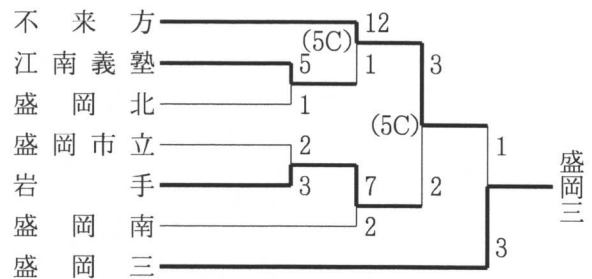

◇盛岡地区

(9月1~3、9~11日 岩手県営野球場、雫石町営野球場)

【第1・2代表決定戦】

(太字は夏準優勝校)

【第3代表決定戦】

【第5代表決定戦】

◇花巻地区 (9月2~4、6、7日 花巻球場)
(夏優勝)

【第1・2代表決定戦】

【第3・4位決定戦】

【第3代表・敗者復活戦】

◇一関地区 (8月27、28日、9月2、3、9、10日
大東町民野球場、前沢いきいきスポーツ
ランド球場、一関運動公園野球場)

【第1・2代表決定戦】

【第3代表・敗者復活戦】

◇水北地区 (8月28日、9月3、5、7、11日 北上市
江釣子 球場、サンスポーツランド野球場、
胆沢町営球場)

【第1・2代表決定戦】

◇気仙地区 (8月20、21、24、27、28日 大船渡市営球場)
 <プレーオフ> (8月29日 高田松原第一球場)