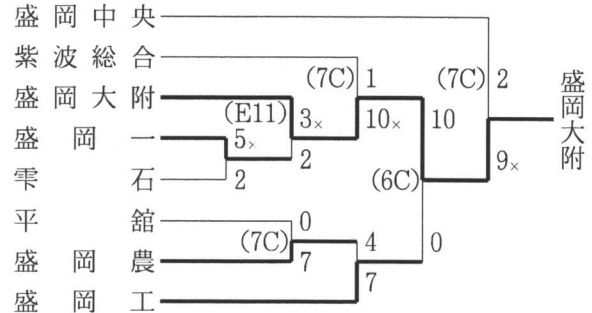

◇盛岡地区

(9月1~3、9~11日 岩手県営野球場、雫石町営野球場)

【第1・2代表決定戦】

(太字は夏準優勝校)

【第3代表決定戦】

【第5代表決定戦】

◇花巻地区 (9月2~4、6、7日 花巻球場)
(夏優勝)

【第1・2代表決定戦】