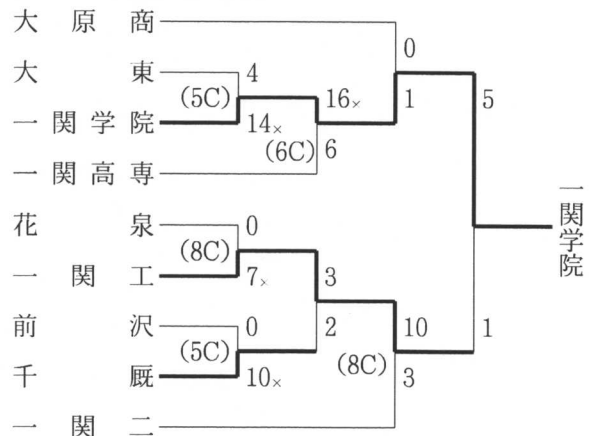

【第3・4位決定戦】

【第3代表・敗者復活戦】

◇一関地区 (8月27、28日、9月2、3、9、10日
大東町民野球場、前沢いきいきスポーツ
ランド球場、一関運動公園野球場)

【第1・2代表決定戦】

【第3代表・敗者復活戦】

◇水北地区 (8月28日、9月3、5、7、11日 北上市
江釣子 球場、サンスポーツランド野球場、
胆沢町営球場)

【第1・2代表決定戦】

◇気仙地区 (8月20、21、24、27、28日 大船渡市営球場)
 <プレーオフ> (8月29日 高田松原第一球場)