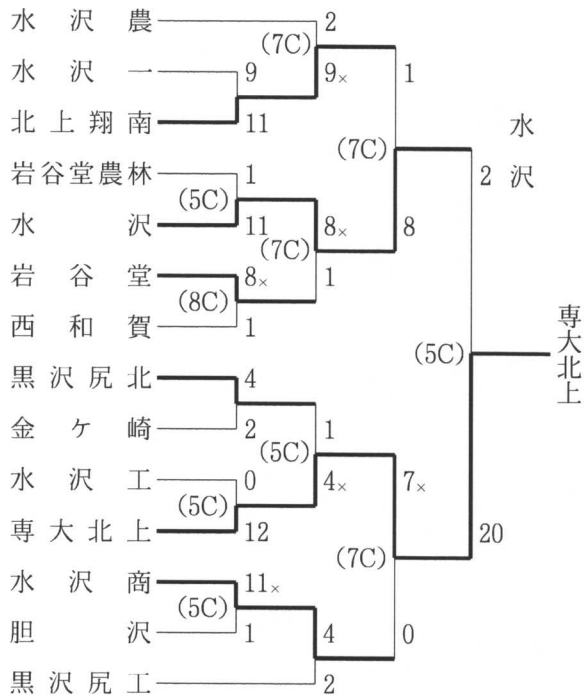

【第3・4位決定戦】

【第3代表・敗者復活戦】

◇一関地区 (8月27、28日、9月2、3、9、10日
大東町民野球場、前沢いきいきスポーツ
ランド球場、一関運動公園野球場)

【第1・2代表決定戦】

【第3代表・敗者復活戦】

◇水北地区 (8月28日、9月3、5、7、11日 北上市
江釣子 球場、サンスポーツランド野球場、
胆沢町営球場)

【第1・2代表決定戦】

◇気仙地区 (8月20、21、24、27、28日 大船渡市営球場)
 <プレーオフ> (8月29日 高田松原第一球場)