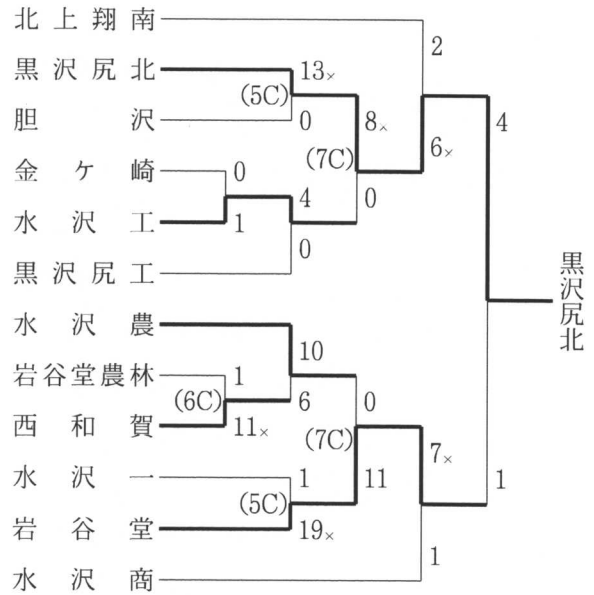

◇盛岡地区

(9月1~3、9~11日 岩手県営野球場、雫石町営野球場)

【第1・2代表決定戦】

(太字は夏準優勝校)

【第3代表決定戦】

【第5代表決定戦】

◇花巻地区 (9月2~4、6、7日 花巻球場)
(夏優勝)

【第1・2代表決定戦】

【第3・4位決定戦】

【第3代表・敗者復活戦】

◇一関地区 (8月27、28日、9月2、3、9、10日
大東町民野球場、前沢いきいきスポーツ
ランド球場、一関運動公園野球場)

【第1・2代表決定戦】

【第3代表・敗者復活戦】

◇水北地区 (8月28日、9月3、5、7、11日 北上市
江釣子 球場、サンスポーツランド野球場、
胆沢町営球場)

【第1・2代表決定戦】

◇気仙地区 (8月20、21、24、27、28日 大船渡市営球場)
 <プレーオフ> (8月29日 高田松原第一球場)