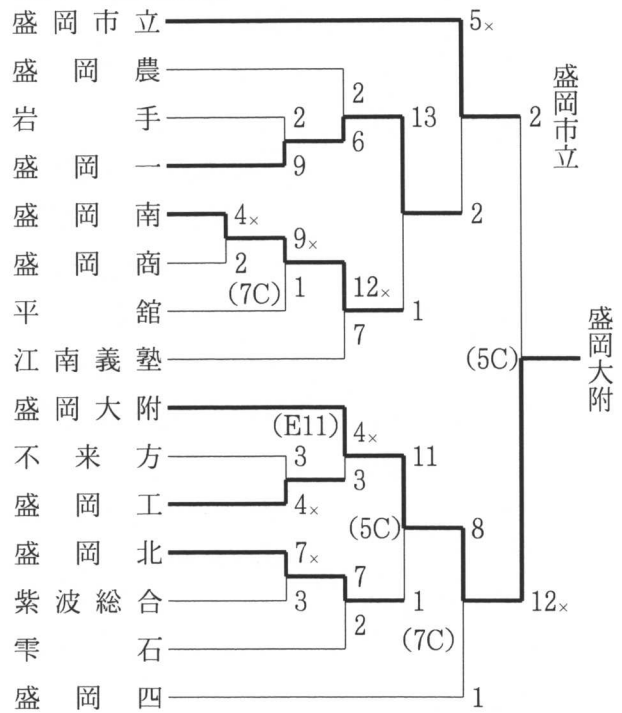

◇盛岡地区 (5月7~9日 岩手県営野球場、雫石町営野球場)

【第1・2代表決定戦】

(太字は夏優勝校)

【敗者復活戦】 (9月3~5、10~12日 岩手県営野球場、雫石町営野球場)

【第3・4代表決定戦】

【第5代表決定戦】

◇花巻地区 (9月3~12日 花巻球場)

【第1・2代表決定戦】

【第3代表決定戦】

◇水北地区 (9月3~12日 サンスポーツランド野球場、胆沢町営球場)

【第1・2代表決定戦】

【第3代表決定戦】

◇一関地区 (9月3~11日 東山球場、大東町民野球場、一関運動公園野球場)

【第1・2代表決定戦】

(太字は夏準優勝校)

【第3・4代表決定戦】