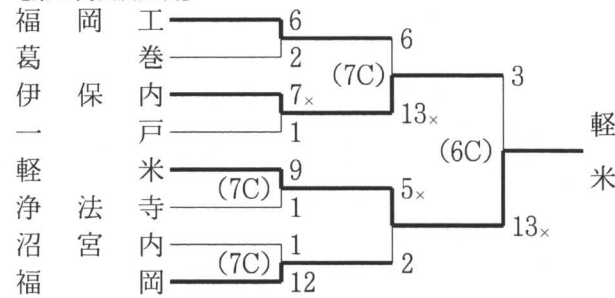

平成 16 年

第57回秋季東北地区高等学校野球地区予選

◇久慈地区 (9月7~12日 野田村ライジングサンスタジアム)

【第1代表決定戦】

【第2代表・敗者復活戦】

◇二戸地区 (9月9~12日 一戸町営野球場、二戸市営野球場)

【第1代表決定戦】

【第2代表決定戦】

◇盛岡地区 (5月7~9日 岩手県営野球場、雫石町営野球場)

【第1・2代表決定戦】

(太字は夏優勝校)

【敗者復活戦】 (9月3~5、10~12日 岩手県営野球場、雫石町営野球場)

【第3・4代表決定戦】

【第5代表決定戦】

◇花巻地区 (9月3~12日 花巻球場)

【第1・2代表決定戦】