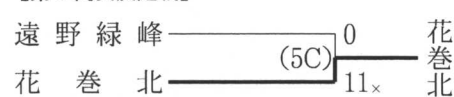

◇盛岡地区 (5月7~9日 岩手県営野球場、雫石町営野球場)

【第1・2代表決定戦】

(太字は夏優勝校)

【敗者復活戦】 (9月3~5、10~12日 岩手県営野球場、雫石町営野球場)

【第3・4代表決定戦】

【第5代表決定戦】

◇花巻地区 (9月3~12日 花巻球場)

【第1・2代表決定戦】

【第3代表決定戦】

◇水北地区 (9月3~12日 サンスポーツランド野球場、胆沢町営球場)

【第1・2代表決定戦】

【第3代表決定戦】

◇一関地区 (9月3~11日 東山球場、大東町民野球場、一関運動公園野球場)

【第1・2代表決定戦】

(太字は夏準優勝校)

【第3・4代表決定戦】