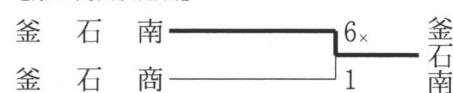

【第3代表決定戦】

予選リーグ戦結果

日付	Aリーグ	野球場	順位
9月3日	山田 10-0 宮古北(6C)	平田	1. 山田
4日	宮古北 10x-3 釜石北	〃	2. 宮古北
5日	釜石北 2-4 山田	〃	3. 釜石北
日付	Bリーグ	野球場	順位
9月3日	釜石工 4-13x 釜石南(7C)	平田	1. 釜石南
4日	宮古商 7-0 釜石工(7C)	〃	2. 宮古商
5日	釜石南 7x-6 宮古商	〃	3. 釜石工
日付	Cリーグ	野球場	順位
9月3日	大槌 4-5 岩泉	平田	1. 宮古
4日	岩泉 3-7 宮古	大槌	2. 岩泉
5日	宮古 9-0 大槌	平田	3. 大槌
日付	Dリーグ	野球場	順位
9月4日	宮古工 0-3 釜石商	大槌	1. 釜石商