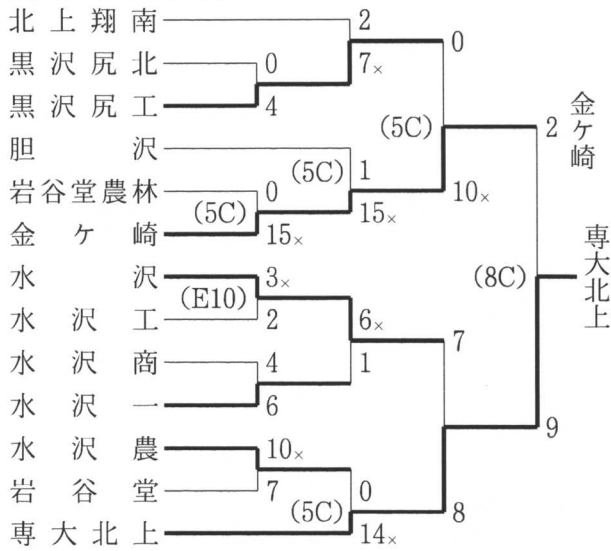

◇盛岡地区 (5月7~9日 岩手県営野球場、雫石町営野球場)

【第1・2代表決定戦】

(太字は夏優勝校)

【敗者復活戦】 (9月3~5、10~12日 岩手県営野球場、雫石町営野球場)

【第3・4代表決定戦】

【第5代表決定戦】

◇花巻地区 (9月3~12日 花巻球場)

【第1・2代表決定戦】

【第3代表決定戦】

◇水北地区 (9月3~12日 サンスポーツランド野球場、胆沢町営球場)

【第1・2代表決定戦】

【第3代表決定戦】

◇一関地区 (9月3~11日 東山球場、大東町民野球場、一関運動公園野球場)

【第1・2代表決定戦】

(太字は夏準優勝校)

【第3・4代表決定戦】