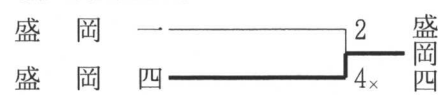

◇盛岡地区 (5月7~9日 岩手県営野球場、雫石町営野球場)

【第1・2代表決定戦】

(太字は夏優勝校)

【敗者復活戦】 (9月3~5、10~12日 岩手県営野球場、雫石町営野球場)

【第3・4代表決定戦】

【第5代表決定戦】

◇花巻地区 (9月3~12日 花巻球場)

【第1・2代表決定戦】

【第3代表決定戦】

◇水北地区 (9月3~12日 サンスポーツランド野球場、胆沢町営球場)

【第1・2代表決定戦】

【第3代表決定戦】

◇一関地区 (9月3~11日 東山球場、大東町民野球場、一関運動公園野球場)

【第1・2代表決定戦】

(太字は夏準優勝校)

【第3・4代表決定戦】