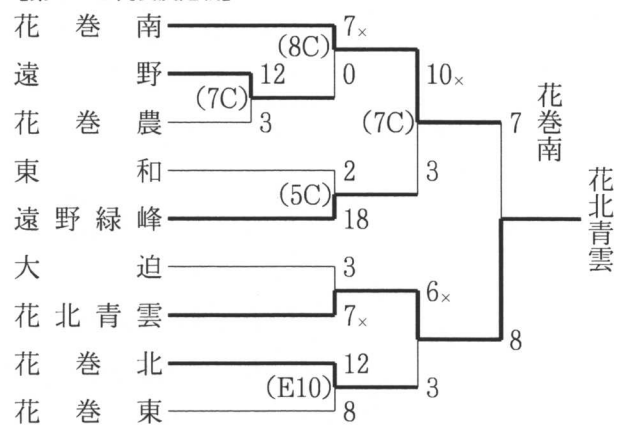

◇盛岡地区 (5月7~9日 岩手県営野球場、雫石町営野球場)

【第1・2代表決定戦】

(太字は夏優勝校)

【敗者復活戦】 (9月3~5、10~12日 岩手県営野球場、雫石町営野球場)

【第3・4代表決定戦】

【第5代表決定戦】

◇花巻地区 (9月3~12日 花巻球場)

【第1・2代表決定戦】

【第3代表決定戦】

◇水北地区 (9月3~12日 サンスポーツランド野球場、胆沢町営球場)

【第1・2代表決定戦】

【第3代表決定戦】

◇一関地区 (9月3~11日 東山球場、大東町民野球場、一関運動公園野球場)

【第1・2代表決定戦】

(太字は夏準優勝校)

【第3・4代表決定戦】