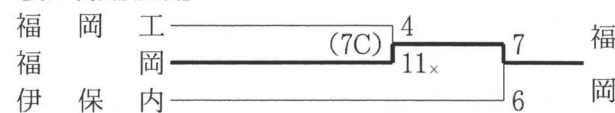

平成 16 年

第57回秋季東北地区高等学校野球地区予選

◇久慈地区 (9月7~12日 野田村ライジングサンスタジアム)

【第1代表決定戦】

【第2代表・敗者復活戦】

◇二戸地区 (9月9~12日 一戸町営野球場、二戸市営野球場)

【第1代表決定戦】

【第2代表決定戦】

◇盛岡地区 (5月7~9日 岩手県営野球場、雫石町営野球場)

【第1・2代表決定戦】

(太字は夏優勝校)

【敗者復活戦】 (9月3~5、10~12日 岩手県営野球場、雫石町営野球場)

【第3・4代表決定戦】

【第5代表決定戦】

◇花巻地区 (9月3~12日 花巻球場)

【第1・2代表決定戦】