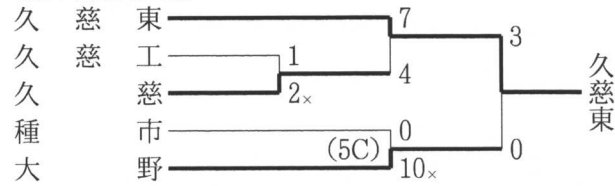

平成 16 年

第57回秋季東北地区高等学校野球地区予選

◇久慈地区 (9月7~12日 野田村ライジングサンスタジアム)

【第1代表決定戦】

【第2代表・敗者復活戦】

◇二戸地区 (9月9~12日 一戸町営野球場、二戸市営野球場)

【第1代表決定戦】

【第2代表決定戦】

◇盛岡地区 (5月7~9日 岩手県営野球場、雫石町営野球場)

【第1・2代表決定戦】

(太字は夏優勝校)

【敗者復活戦】 (9月3~5、10~12日 岩手県営野球場、雫石町営野球場)

【第3・4代表決定戦】

【第5代表決定戦】

◇花巻地区 (9月3~12日 花巻球場)

【第1・2代表決定戦】