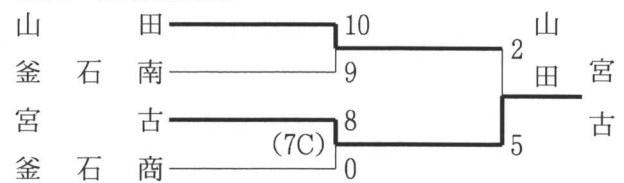

◇沿岸地区 (9月3~5、11~12日 釜石市平田運動公園野球場、大槌ふれあい運動公園野球場)

【第1・2代表決定戦】

【第3代表決定戦】

予選リーグ戦結果

日付	Aリーグ	野球場	順位
9月3日	山田 10-0 宮古北(6C)	平田	1. 山田
4日	宮古北 10x-3 釜石北	〃	2. 宮古北
5日	釜石北 2-4 山田	〃	3. 釜石北
日付	Bリーグ	野球場	順位
9月3日	釜石工 4-13x 釜石南(7C)	平田	1. 釜石南
4日	宮古商 7-0 釜石工(7C)	〃	2. 宮古商
5日	釜石南 7x-6 宮古商	〃	3. 釜石工
日付	Cリーグ	野球場	順位
9月3日	大槌 4-5 岩泉	平田	1. 宮古
4日	岩泉 3-7 宮古	大槌	2. 岩泉
5日	宮古 9-0 大槌	平田	3. 大槌
日付	Dリーグ	野球場	順位
9月4日	宮古工 0-3 釜石商	大槌	1. 釜石商