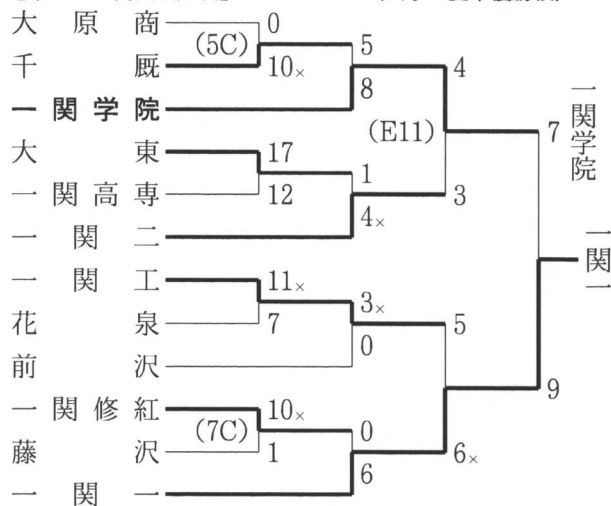

◇盛岡地区 (5月7~9日 岩手県営野球場、雫石町営野球場)

【第1・2代表決定戦】

(太字は夏優勝校)

【敗者復活戦】 (9月3~5、10~12日 岩手県営野球場、雫石町営野球場)

【第3・4代表決定戦】

【第5代表決定戦】

◇花巻地区 (9月3~12日 花巻球場)

【第1・2代表決定戦】

【第3代表決定戦】

◇水北地区 (9月3~12日 サンスポーツランド野球場、胆沢町営球場)

【第1・2代表決定戦】

【第3代表決定戦】

◇一関地区 (9月3~11日 東山球場、大東町民野球場、一関運動公園野球場)

【第1・2代表決定戦】

(太字は夏準優勝校)

【第3・4代表決定戦】