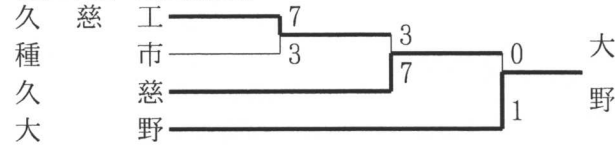

平成 16 年

第57回秋季東北地区高等学校野球地区予選

◇久慈地区 (9月7~12日 野田村ライジングサンスタジアム)

【第1代表決定戦】

【第2代表・敗者復活戦】

◇二戸地区 (9月9~12日 一戸町営野球場、二戸市営野球場)

【第1代表決定戦】

【第2代表決定戦】

◇盛岡地区 (5月7~9日 岩手県営野球場、雫石町営野球場)

【第1・2代表決定戦】

(太字は夏優勝校)

【敗者復活戦】 (9月3~5、10~12日 岩手県営野球場、雫石町営野球場)

【第3・4代表決定戦】

【第5代表決定戦】

◇花巻地区 (9月3~12日 花巻球場)

【第1・2代表決定戦】