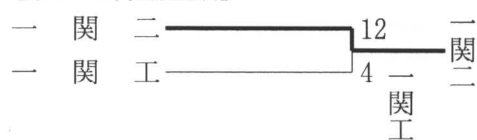

◇盛岡地区 (5月7~9日 岩手県営野球場、雫石町営野球場)

【第1・2代表決定戦】

(太字は夏優勝校)

【敗者復活戦】 (9月3~5、10~12日 岩手県営野球場、雫石町営野球場)

【第3・4代表決定戦】

【第5代表決定戦】

◇花巻地区 (9月3~12日 花巻球場)

【第1・2代表決定戦】

【第3代表決定戦】

◇水北地区 (9月3~12日 サンスポーツランド野球場、胆沢町営球場)

【第1・2代表決定戦】

【第3代表決定戦】

◇一関地区 (9月3~11日 東山球場、大東町民野球場、一関運動公園野球場)

【第1・2代表決定戦】

(太字は夏準優勝校)

【第3・4代表決定戦】