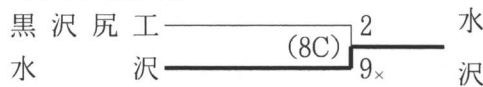

【第3代表決定戦】

◇水北地区 (9月3~12日 サンスポーツランド野球場、胆沢町営球場)

【第1・2代表決定戦】

【第3代表決定戦】

◇一関地区 (9月3~11日 東山球場、大東町民野球場、一関運動公園野球場)

【第1・2代表決定戦】

(太字は夏準優勝校)

【第3・4代表決定戦】