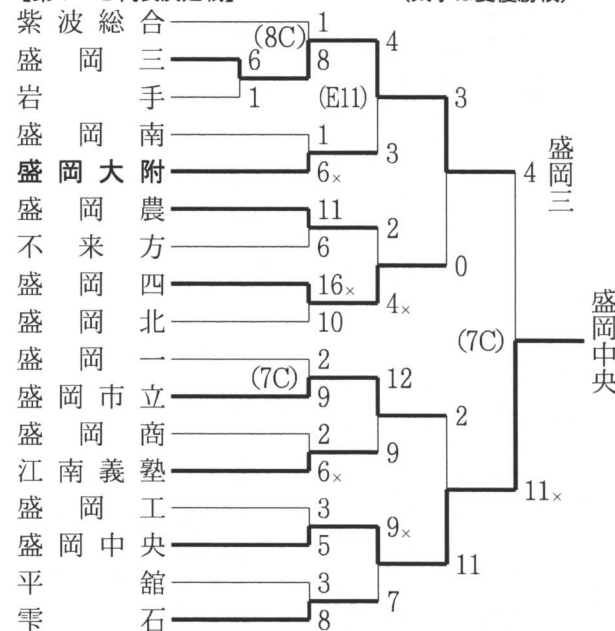

平成 16 年

第57回秋季東北地区高等学校野球地区予選

◇久慈地区 (9月7~12日 野田村ライジングサンスタジアム)

【第1代表決定戦】

【第2代表・敗者復活戦】

◇二戸地区 (9月9~12日 一戸町営野球場、二戸市営野球場)

【第1代表決定戦】

【第2代表決定戦】

◇盛岡地区 (5月7~9日 岩手県営野球場、雫石町営野球場)

【第1・2代表決定戦】

(太字は夏優勝校)

【敗者復活戦】 (9月3~5、10~12日 岩手県営野球場、雫石町営野球場)

【第3・4代表決定戦】

【第5代表決定戦】

◇花巻地区 (9月3~12日 花巻球場)

【第1・2代表決定戦】

【第3代表決定戦】

◇水北地区 (9月3~12日 サンスポーツランド野球場、胆沢町営球場)

【第1・2代表決定戦】

【第3代表決定戦】

◇一関地区 (9月3~11日 東山球場、大東町民野球場、一関運動公園野球場)

【第1・2代表決定戦】

(太字は夏準優勝校)

【第3・4代表決定戦】