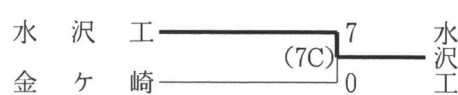

【第1・2代表決定戦】

【3・4位決定戦】

◇花巻地区 (9月5～14日 花巻球場)

【第1・2代表決定戦】

【3位決定戦】

◇水北地区 (9月5～14日 江釣子球場、岩崎球場、森山球場)

【第1・2代表決定戦】

【第3代表決定戦】