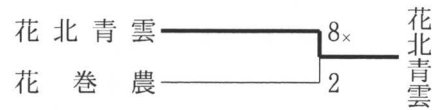

【第1・2代表決定戦】

【3・4位決定戦】

◇花巻地区 (9月5～14日 花巻球場)

【第1・2代表決定戦】

【3位決定戦】

◇水北地区 (9月5～14日 江釣子球場、岩崎球場、森山球場)

【第1・2代表決定戦】

【第3代表決定戦】