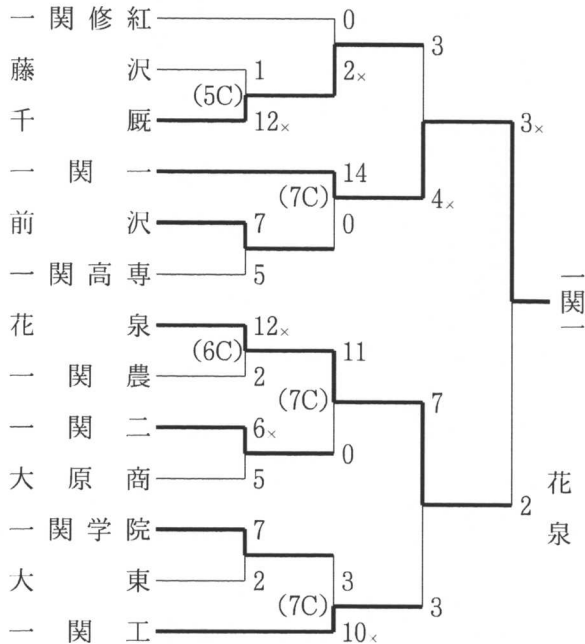

◇一関地区 (9月5~13日 東山球場、大東球場、一関運動公園野球場)

【第1・2代表決定戦】

【3位決定戦】

◇気仙地区 (8月22~9月4日 リーグ戦 大船渡市営球場)

- 高田 5勝 (第1代表)
- 大船渡 4勝1敗 (第2代表)
- 大船渡工 3勝2敗
- 住田 2勝3敗
- 広田水産 1勝4敗
- 大船渡農 5敗

8月22日	大船渡工 11 - 0 広田水産 (7C)	大船渡
	大船渡農 1 - 8x 大船渡 (7C)	
	住田 0 - 9 高田 (7C)	
23日	住田 15 - 2 広田水産 (6C)	大船渡
	大船渡農 0 - 10x 大船渡工 (6C)	
	大船渡 0 - 10 高田 (5C)	
27日	大船渡工 7 - 0 住田 (4C)	大船渡
	広田水産 1 - 16x 大船渡 (5C)	
	大船渡農 0 - 7 高田 (7C)	
30日	広田水産 0 - 10x 高田 (5C)	大船渡
	大船渡工 1 - 2x 大船渡	
	大船渡農 0 - 9 住田 (7C)	
9月4日	広田水産 9 - 2 大船渡農 (8C)	大船渡
	住田 1 - 4x 大船渡	
	大船渡工 2 - 9 高田 (7C)