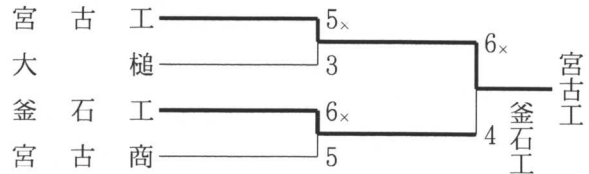

◇沿岸地区 (9月5~14日 宮古市運動公園野球場、山田町総合運動公園野球場)

【第1・2代表決定戦】

【第3代表決定戦】

予選リーグ戦結果

日付	Aリーグ	野球場	順位
9月5日	宮古工 8 - 0 岩泉 (7C)	宮古	1. 宮古工
6日	釜石南 10 - 6 岩泉	〃	2. 釜石南
7日	宮古工 7 - 2 釜石南	〃	3. 岩泉
日付	Bリーグ	野球場	順位
9月5日	山田 1 - 7x 大槌	宮古	1. 大槌
6日	宮古北 3 - 5 山田	〃	2. 山田
7日	大槌 28 - 0 宮古北 (5C)	〃	3. 宮古北
日付	Cリーグ	野球場	順位
9月5日	釜石工 4 - 3 宮古	山田町	1. 釜石工
6日	釜石商 1 - 4 釜石工 (7C)	〃	2. 宮古
7日	釜石商 4 - 13 宮古	〃	3. 釜石商
日付	Dリーグ	野球場	順位
9月5日	宮古商 10 - 0 釜石北 (6C)	山田町	1. 宮古商
6日	岩泉野畑 8 - 5 釜石北	〃	2. 岩泉野畑
7日	宮古商 13 - 2 岩泉野畑 (5C)	〃	3. 釜石北