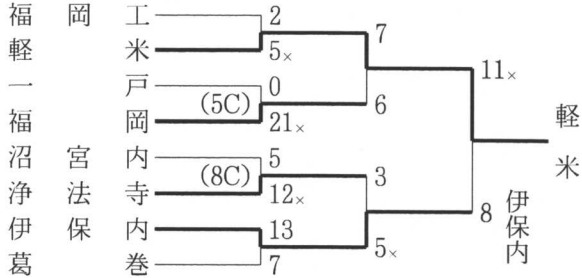

◇二戸地区 (9月5～8日 久慈村ナインズ球場)

【第1・2代表決定戦】