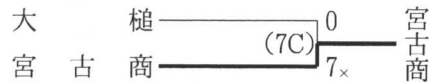

【第3代表決定戦】

予選リーグ戦結果

日付	Aリーグ	野球場	順位
9月5日	宮古工 8 - 0 岩泉 (7C)	宮古	1. 宮古工
6日	釜石南 10 - 6 岩泉	〃	2. 釜石南
7日	宮古工 7 - 2 釜石南	〃	3. 岩泉
日付	Bリーグ	野球場	順位
9月5日	山田 1 - 7x 大槌	宮古	1. 大槌
6日	宮古北 3 - 5 山田	〃	2. 山田
7日	大槌 28 - 0 宮古北 (5C)	〃	3. 宮古北
日付	Cリーグ	野球場	順位
9月5日	釜石工 4 - 3 宮古	山田町	1. 釜石工
6日	釜石商 1 - 4 釜石工 (7C)	〃	2. 宮古
7日	釜石商 4 - 13 宮古	〃	3. 釜石商
日付	Dリーグ	野球場	順位
9月5日	宮古商 10 - 0 釜石北 (6C)	山田町	1. 宮古商
6日	岩泉野畑 8 - 5 釜石北	〃	2. 岩泉野畑
7日	宮古商 13 - 2 岩泉野畑 (5C)	〃	3. 釜石北