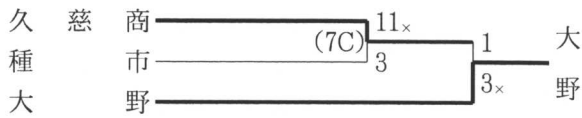

平成 15 年

第56回秋季東北地区高等学校野球地区予選

◇久慈地区 (9月3～7日 久慈市営野球場、野田村ライジングサンスタジアム)

【第1代表決定戦】

【第2代表決定戦】

◇二戸地区 (9月5～8日 久慈村ナインズ球場)

【第1・2代表決定戦】

◇盛岡地区 (9月6～14日 県営野球場、雫石町営野球場)

【第1・2代表決定戦】

【3・4位決定戦】

◇花巻地区 (9月5～14日 花巻球場)

【第1・2代表決定戦】

【3位決定戦】

◇水北地区 (9月5～14日 江釣子球場、岩崎球場、森山球場)

【第1・2代表決定戦】

【第3代表決定戦】