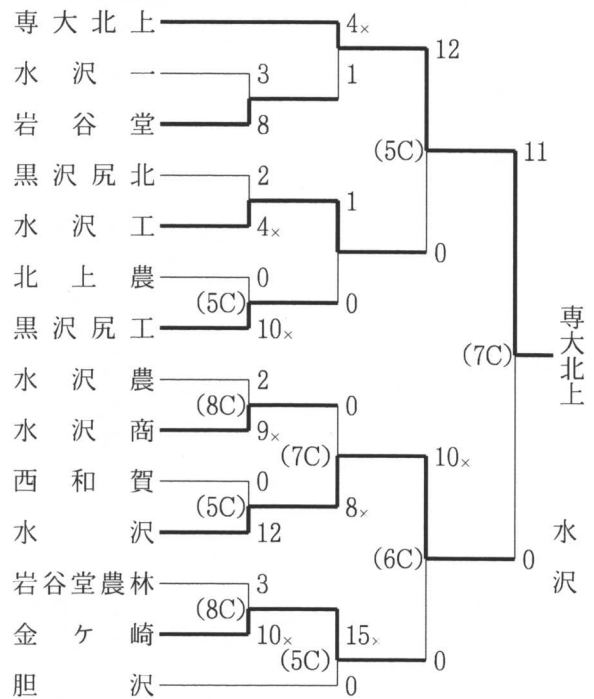

【第1・2代表決定戦】

【3・4位決定戦】

◇花巻地区 (9月5～14日 花巻球場)

【第1・2代表決定戦】

【3位決定戦】

◇水北地区 (9月5～14日 江釣子球場、岩崎球場、森山球場)

【第1・2代表決定戦】

【第3代表決定戦】