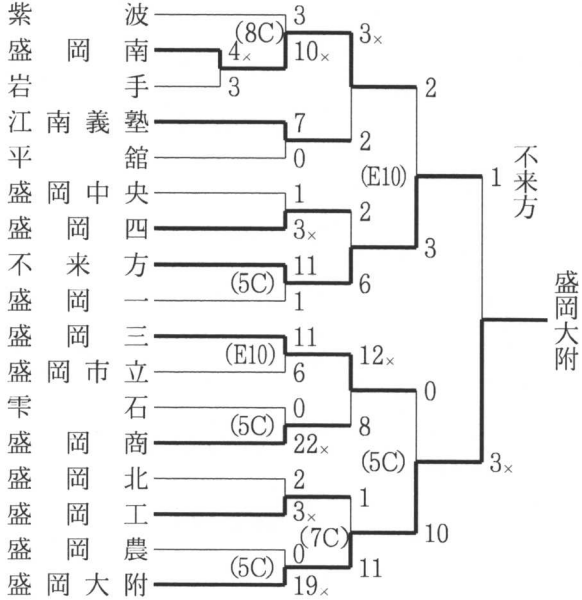

【第1・2代表決定戦】

【3・4位決定戦】

◇花巻地区 (9月5～14日 花巻球場)

【第1・2代表決定戦】

【3位決定戦】

◇水北地区 (9月5～14日 江釣子球場、岩崎球場、森山球場)

【第1・2代表決定戦】

【第3代表決定戦】