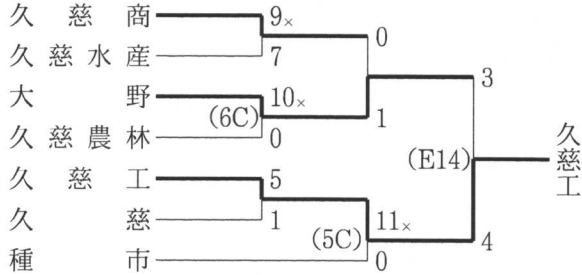

平成 15 年

第56回秋季東北地区高等学校野球地区予選

◇久慈地区 (9月3～7日 久慈市営野球場、野田村ライジングサンスタジアム)

【第1代表決定戦】