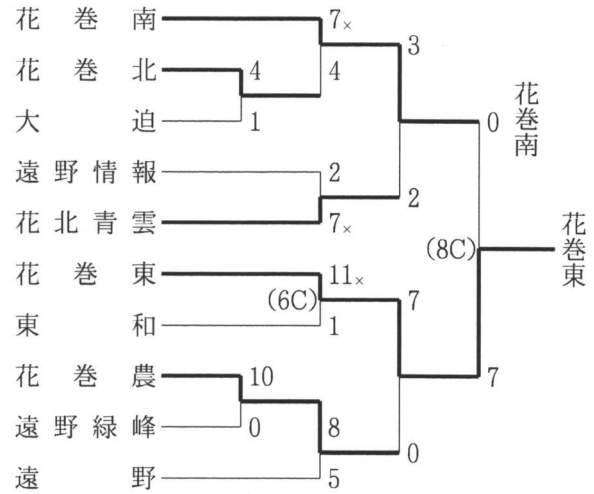

【第1・2代表決定戦】

【3・4位決定戦】

◇花巻地区 (9月5～14日 花巻球場)

【第1・2代表決定戦】

【3位決定戦】

◇水北地区 (9月5～14日 江釣子球場、岩崎球場、森山球場)

【第1・2代表決定戦】

【第3代表決定戦】