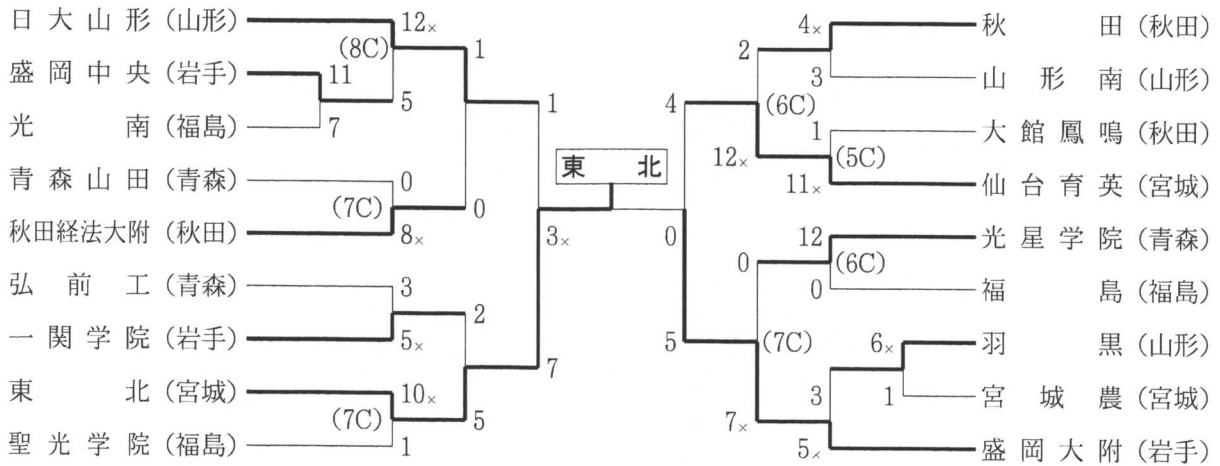

◆第55回秋季東北地区高等学校野球東北大会

(10月10～14日 宮城球場、名取スポーツパーク愛島球場)