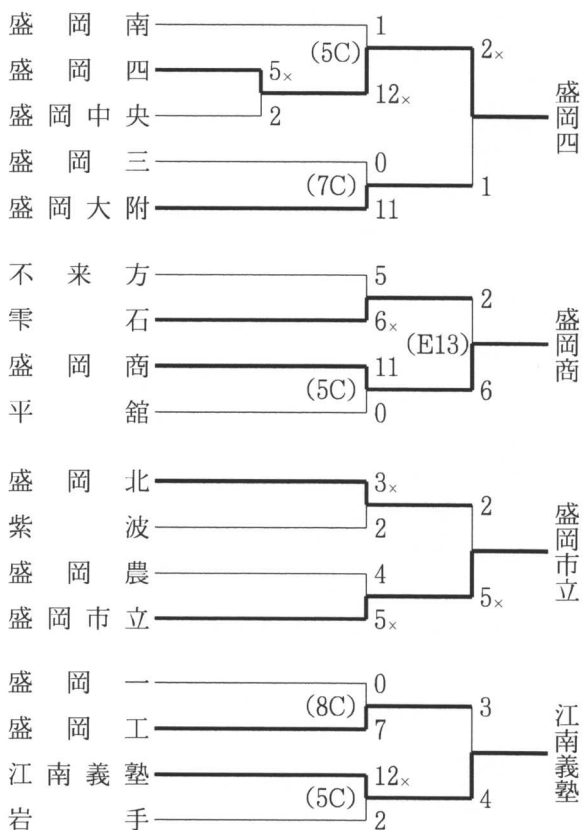

平成 13 年

第54回秋季東北地区高等学校野球地区予選

◇久慈地区 (8月31~9月2日 野田村総合運動公園野球場)

◇二戸地区 (9月14~16日 軽米町営野球場)

◇盛岡地区 (9月7~9日 県営球場、雫石町営野球場)

◇花巻地区 (9月8~10日 花巻球場)

◇水北地区 (9月8~9日 江釣子球場、和賀球場)

◇一関地区 (9月7~9日 一関市運動公園野球場、大東町民野球場)