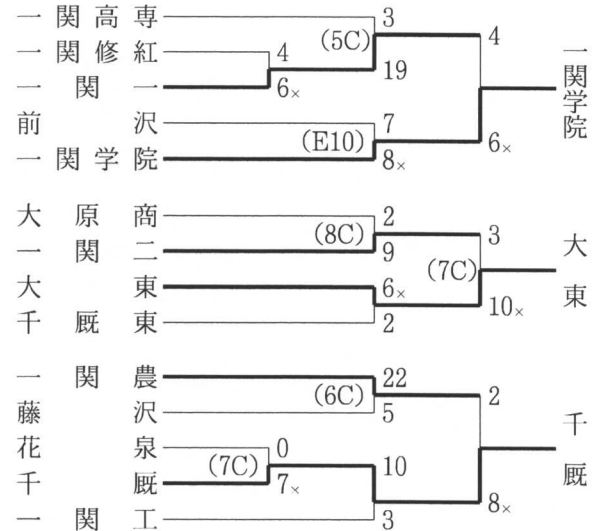

平成 13 年

第54回秋季東北地区高等学校野球地区予選

◇久慈地区 (8月31~9月2日 野田村総合運動公園野球場)

◇二戸地区 (9月14~16日 軽米町営野球場)

◇盛岡地区 (9月7~9日 県営球場、雫石町営野球場)

◇花巻地区 (9月8~10日 花巻球場)

◇水北地区 (9月8~9日 江釣子球場、和賀球場)

◇一関地区 (9月7~9日 一関市運動公園野球場、大東町民野球場)