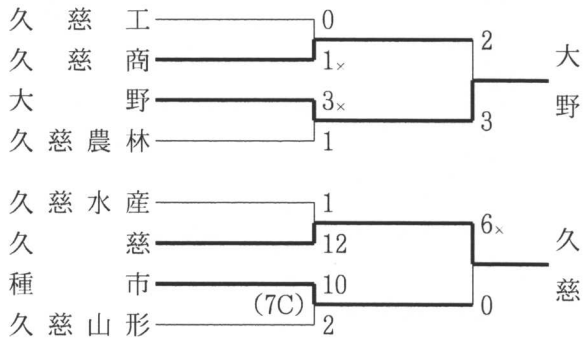

平成 13 年

第54回秋季東北地区高等学校野球地区予選

◇久慈地区 (8月31~9月2日 野田村総合運動公園野球場)

◇二戸地区 (9月14~16日 軽米町営野球場)

◇盛岡地区 (9月7~9日 県営球場、雫石町営野球場)

◇花巻地区 (9月8~10日 花巻球場)

◇水北地区 (9月8~9日 江釣子球場、和賀球場)

◇一関地区 (9月7~9日 一関市運動公園野球場、大東町民野球場)