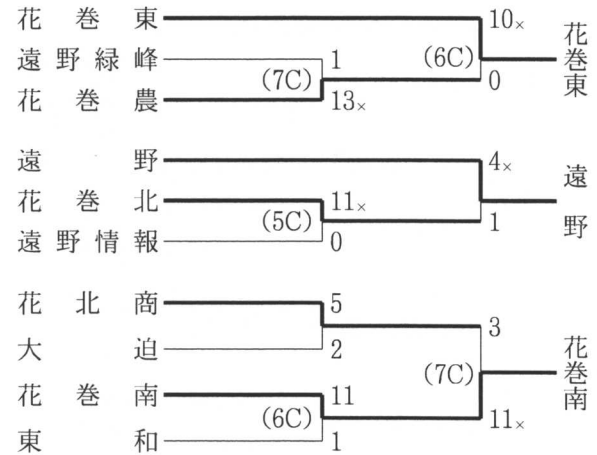

平成 13 年

第54回秋季東北地区高等学校野球地区予選

◇久慈地区 (8月31~9月2日 野田村総合運動公園野球場)

◇二戸地区 (9月14~16日 軽米町営野球場)

◇盛岡地区 (9月7~9日 県営球場、雫石町営野球場)

◇花巻地区 (9月8~10日 花巻球場)

◇水北地区 (9月8~9日 江釣子球場、和賀球場)

◇一関地区 (9月7~9日 一関市運動公園野球場、大東町民野球場)