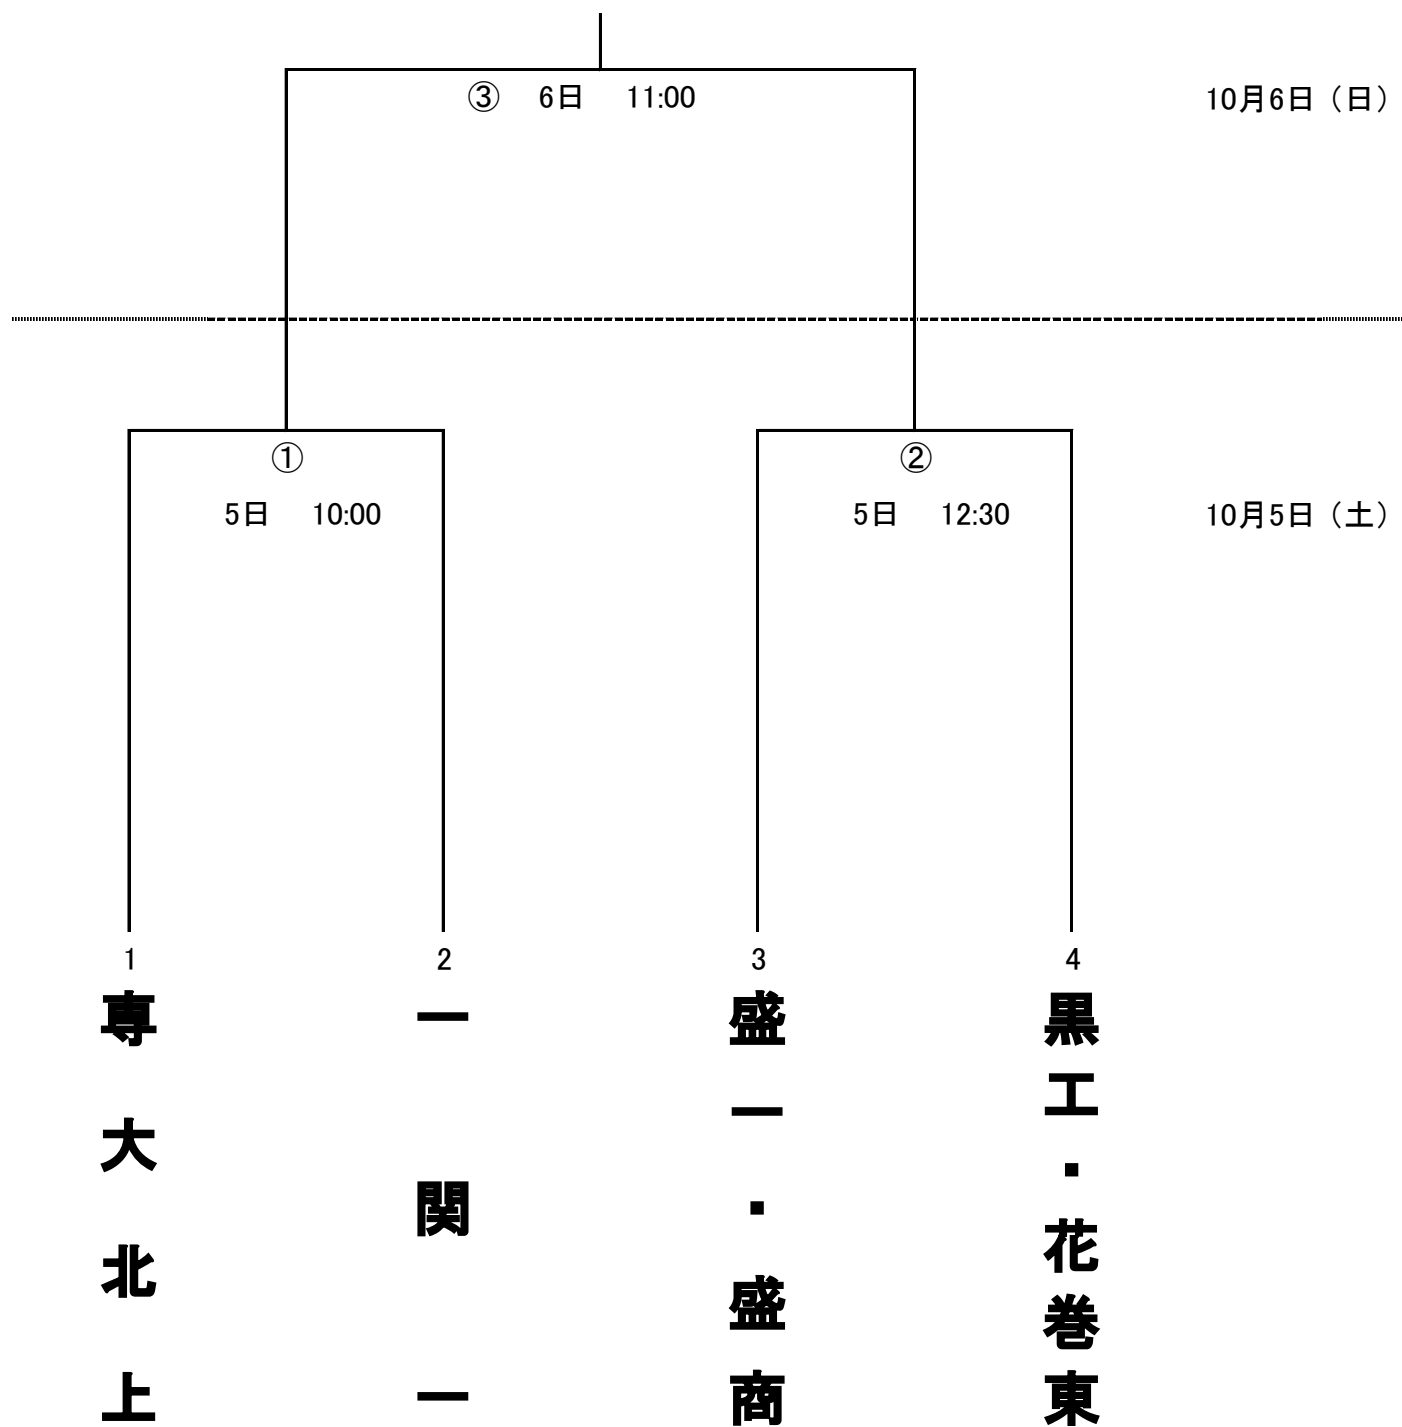

第58回岩手県高等学校軟式野球新人大会 組 合 せ

◎ 期 日 令和元年10月5日(土)～10月6日(日) 雨天順延

◎ 場 所 花巻球場

※優勝校は、10月19日(土)から行われる、第31回秋季東北地区高等学校軟式野球大会(開催県:福島県)への出場権を獲得します。

※黒工・花巻東の連合チームの正式な名前は「黒沢尻工業・花巻東連合」

※盛一・盛商の連合チームの正式な名前は「盛岡第一・盛岡商業連合」