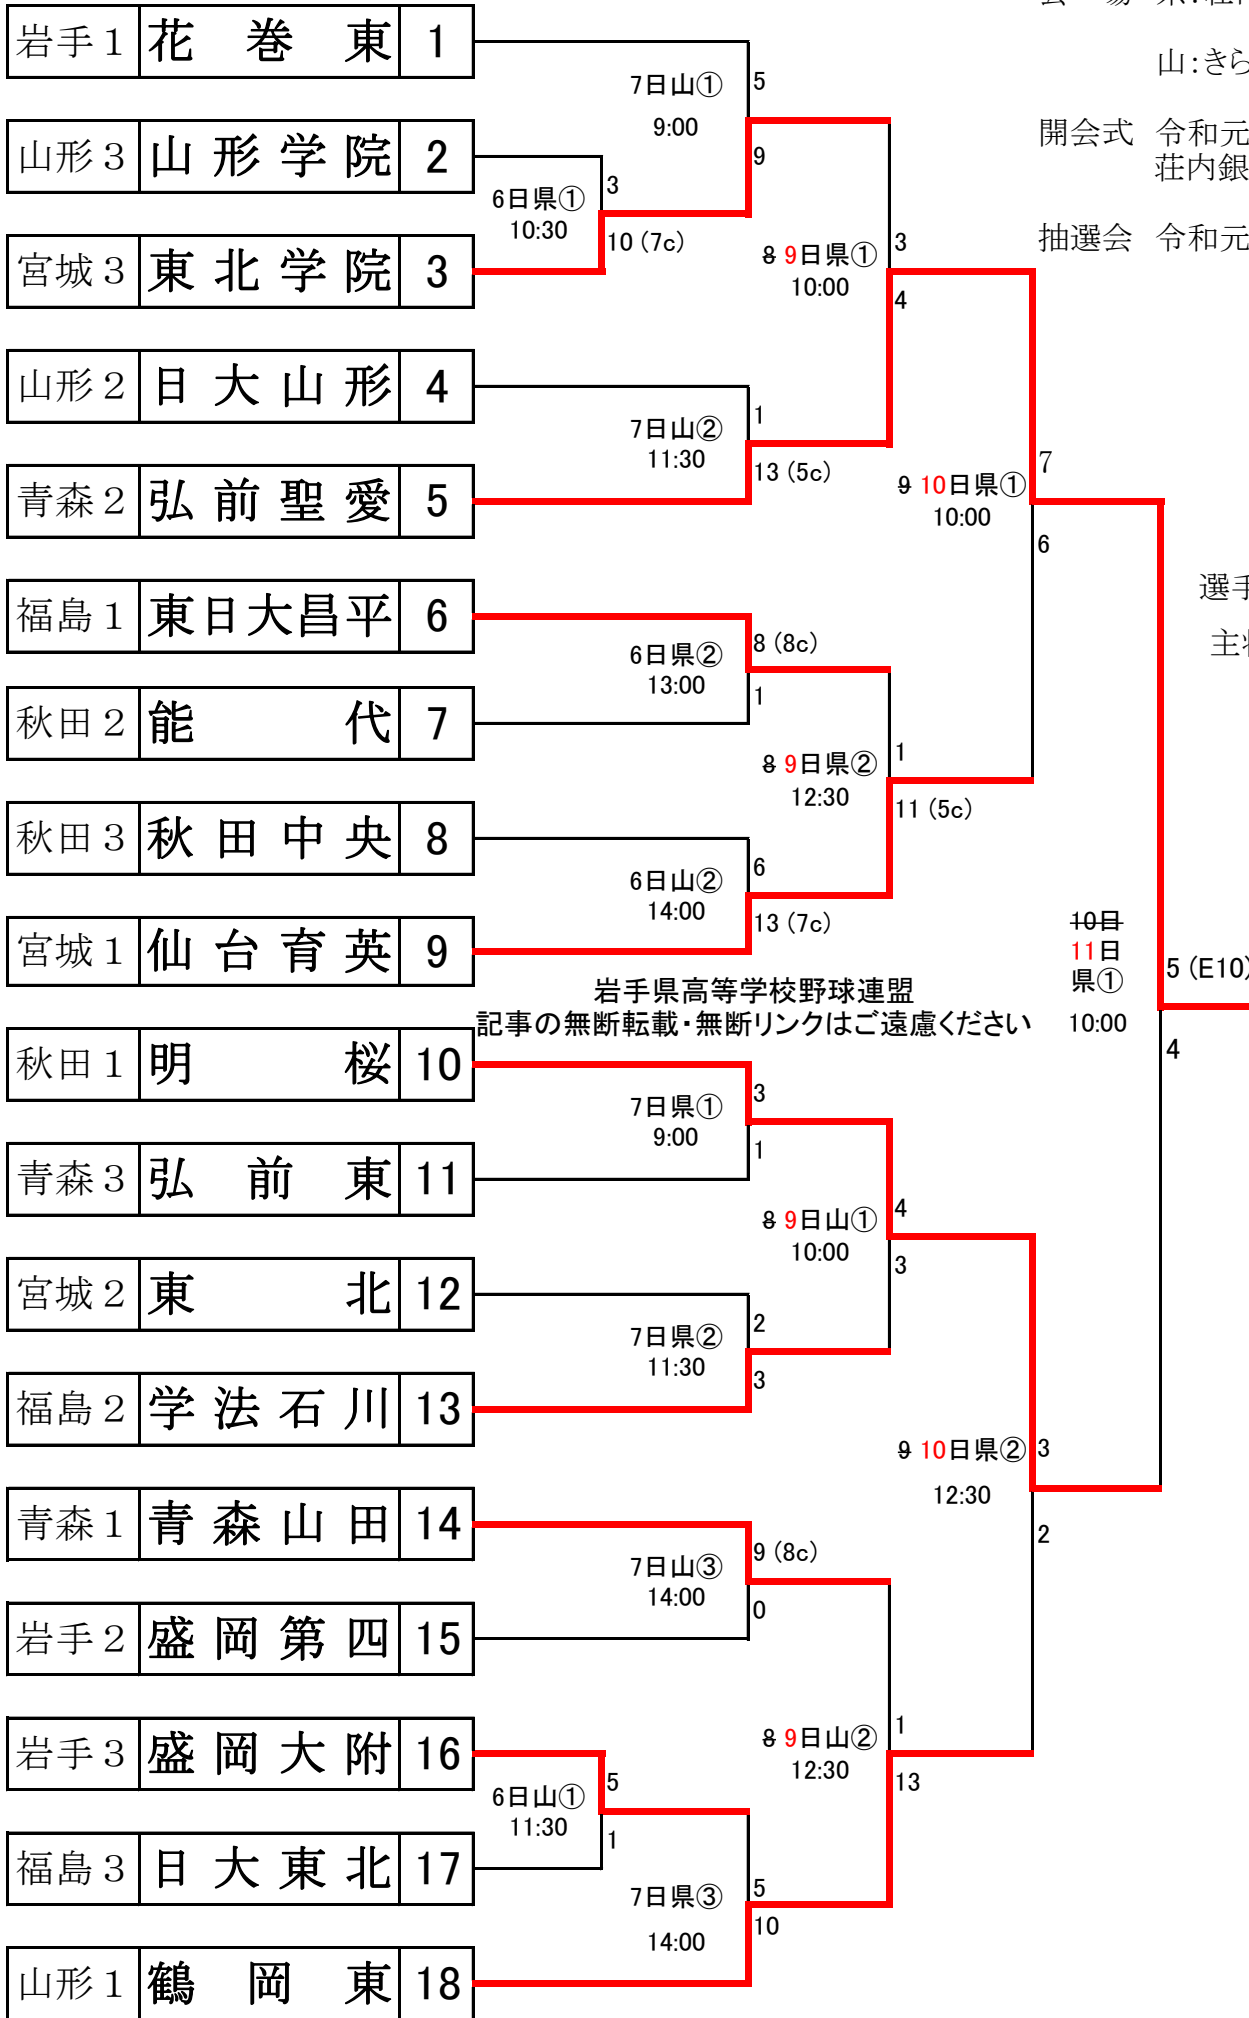

# 第66回春季東北地区高等学校野球大会 組合せ

期 日 令和元年6月6日(木)～10日(月)  
 会 場 県: 荘内銀行・日新製薬スタジアムやまがた  
 (山形県野球場)  
 山: きらやかスタジアム

開会式 令和元年6月6日(木) 9:00～  
 荘内銀行・日新製薬スタジアムやまがた

抽選会 令和元年5月31日(金) 山形市

選手宣誓 鶴岡東高等学校野球部  
 主将 平山雄介 君

岩手県高等学校野球連盟  
 記事の無断転載・無断リンクはご遠慮ください

優勝  
 弘前聖愛

|   | 6(木) | 7(金) | 8(土) | 9(日) | 10(月) | 11(火) |
|---|------|------|------|------|-------|-------|
| 県 | 2    | 3    | 2 0  | 2    | 1 2   | 1     |
| 山 | 2    | 3    | 2 0  | 2    |       |       |