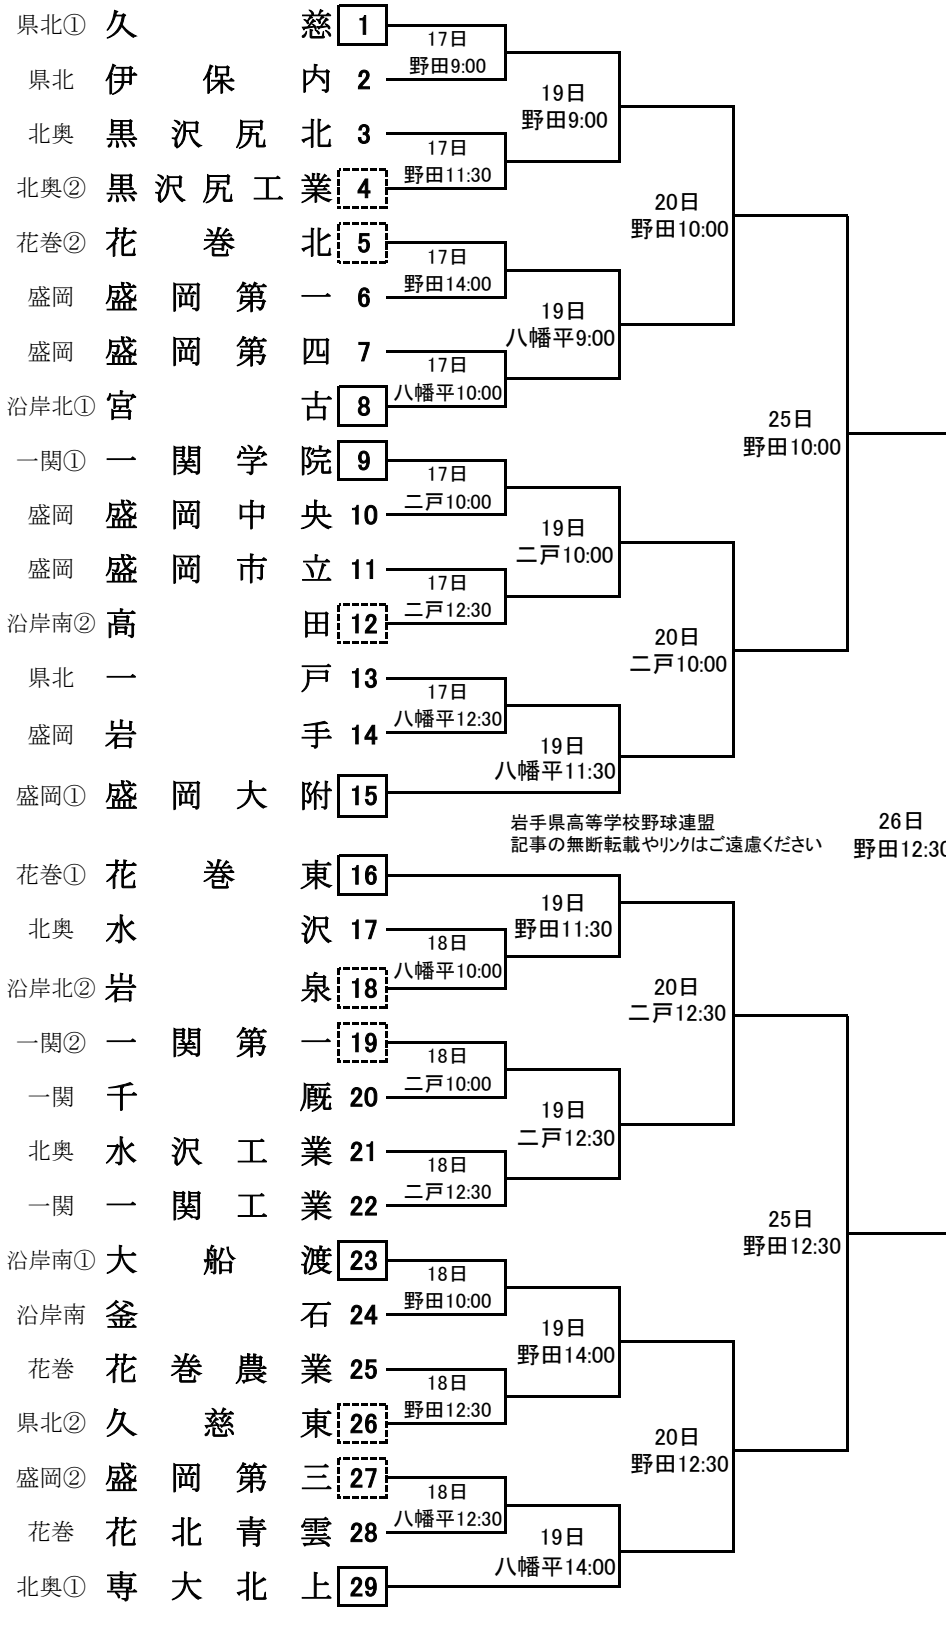

第71回岩手県総合体育大会硬式野球競技 兼 第66回春季東北地区高等学校野球岩手県大会 組合せ

期 日 令和元年①5月17日(金)～20日(月)
②5月25日(土)～26日(日)
会 場 ライジング・サン・スタジアム(野田村)
大平球場(二戸市)
八幡平市総合運動公園野球場(八幡平市)
開会式 令和元年5月16日(木)15:00～
ライジング・サン・スタジアム
雨天時:久慈市民体育館
抽選会 令和元年5月9日(木)13:00～盛工百年館
※上位3チームは6月6日から10日まで山形県で開催される東北大会に出場。

選手宣誓 久慈高校野球部
主 将 渡辺 彩斗(わたなべ あやと)君

東北大会 岩手県代表校
第1代表
第2代表
第3代表

地区第一代表
地区第二代表

3位決定戦
26日
野田10:00