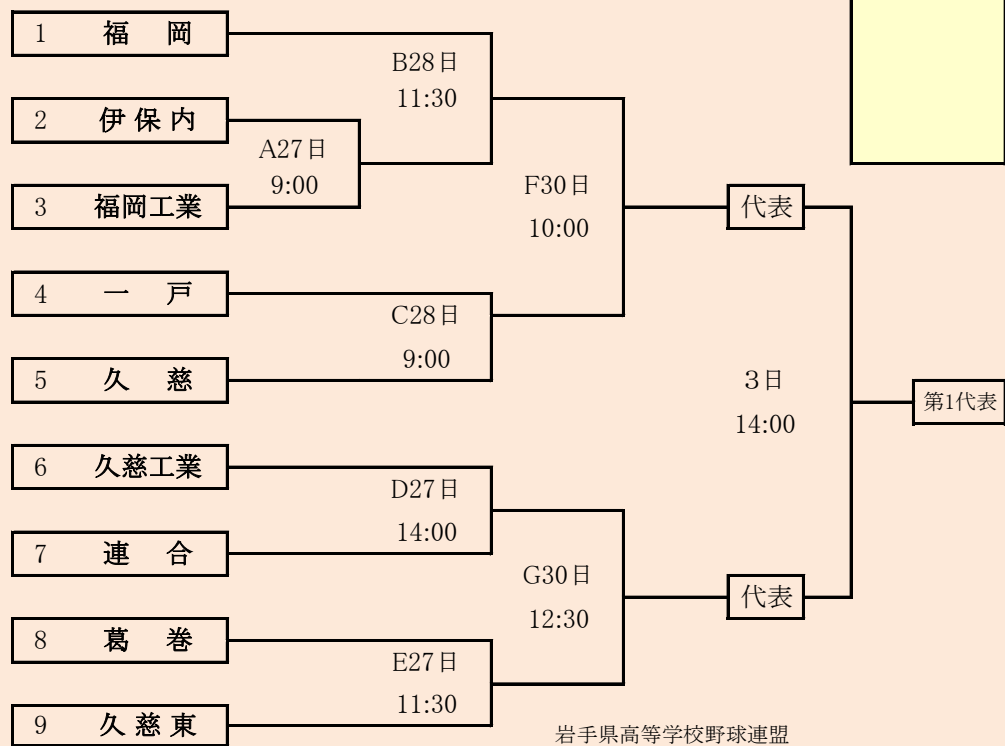

連合は、「軽米高校」、「大野高校」、「種市高校」の3校による連合チーム

岩手県高等学校野球連盟
記事の無断転載はご遠慮下さい

HTML版は、下のタブで地区が切り替わります

第66回春季東北地区高等学校野球 岩手県大会県北地区予選

会場
軽米ハートフル球場
平成31年4月27日(土)、28日(日)、30日(火)、5月1日(水)、3日(金)
抽選 4月19日