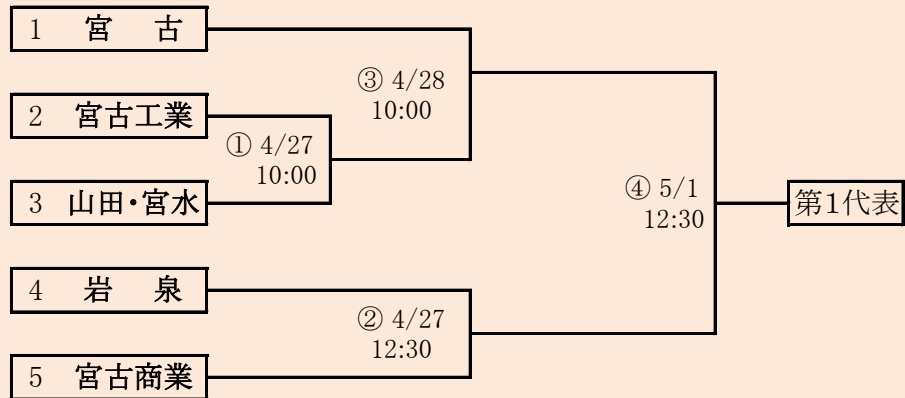

岩手県高等学校野球連盟  
記事の無断転載無断リンクはご遠慮ください

山田・宮水は「山田高校と宮古水産高校」の2校による連合チーム。

HTML版は、下のタブで地区が切り替わります

代表2
①
②

第66回春季東北地区高等学校野球  
岩手県大会沿岸北地区予選

会場  
宮古総合運動公園野球場

平成31年4月27日(土)、28日(日)、5月1日(水)、2日(木)  
抽選 4月19日