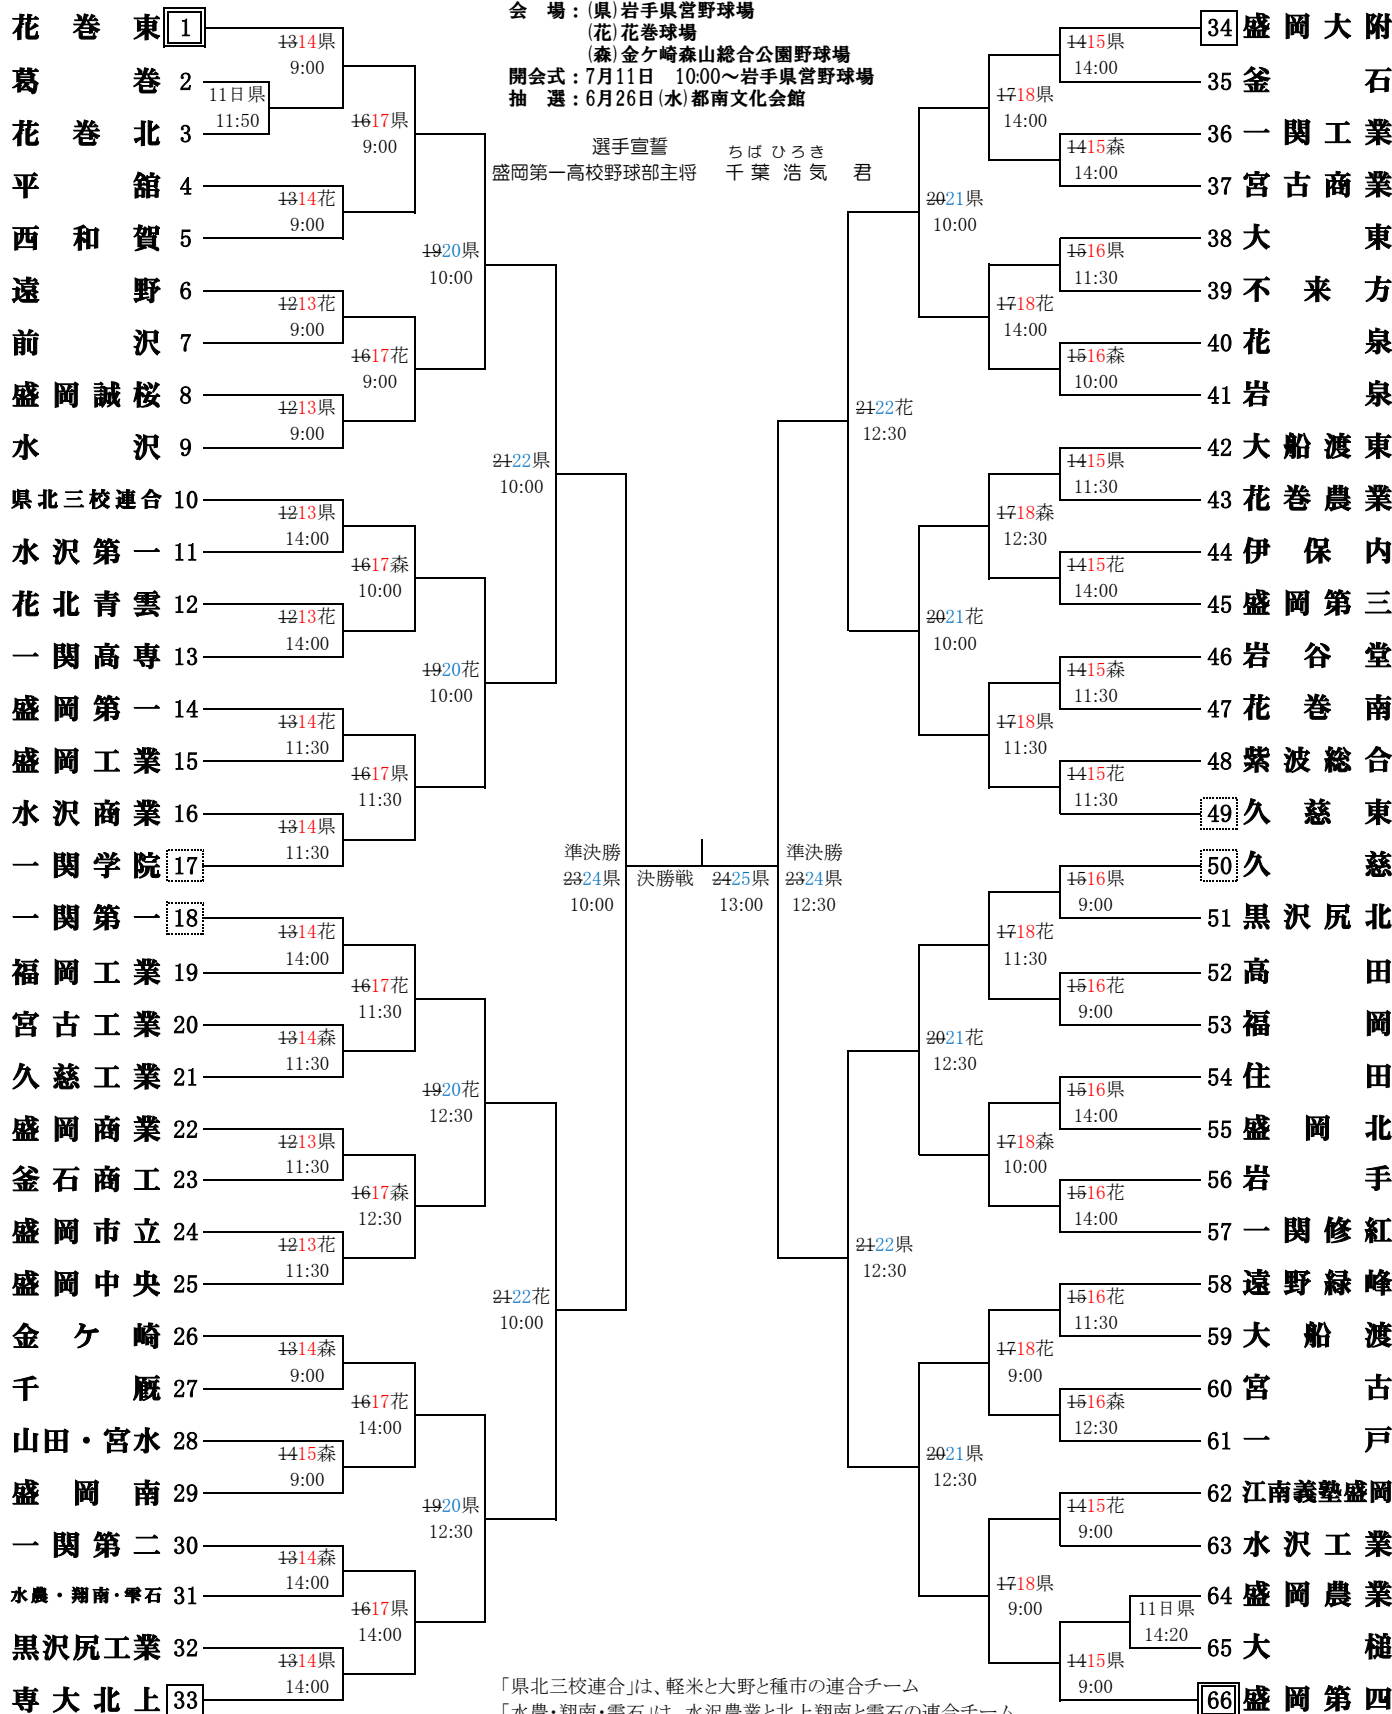

第101回全国高等学校野球選手権岩手大会

日程変更: 7/12 訂正 7/19 訂正

期 日: 令和元年7月11日~24日(雨天順延)

会 場: (県)岩手県宮野球場

(花)花巻球場

(森)金ヶ崎森山総合公園野球場

開会式: 7月11日 10:00~岩手県宮野球場

抽 選: 6月26日(水)都南文化会館

岩手県高等学校野球連盟 記事の無断転載・無断リンク等はお慮下さい

	11日(木)	12日(金)	13日(土)	14日(日)	15日(月)	16日(火)	17日(水)	18日(木)	19日(金)	20日(土)	21日(日)	22日(月)	23日(火)	24日(水)	25日(木)	合計
県営	2	3 0	3	3	3	3	3	3	2 0	2	2	2	2 0	1 2	1	29
花巻		3 0	3	3	3	3	3	3	2 0	2	2	2				24
森山			3 0	3	2 3	2	2	2								12
合計	2	0	6	9	9	8	8	8	0	4	4	4	0	2	1	65