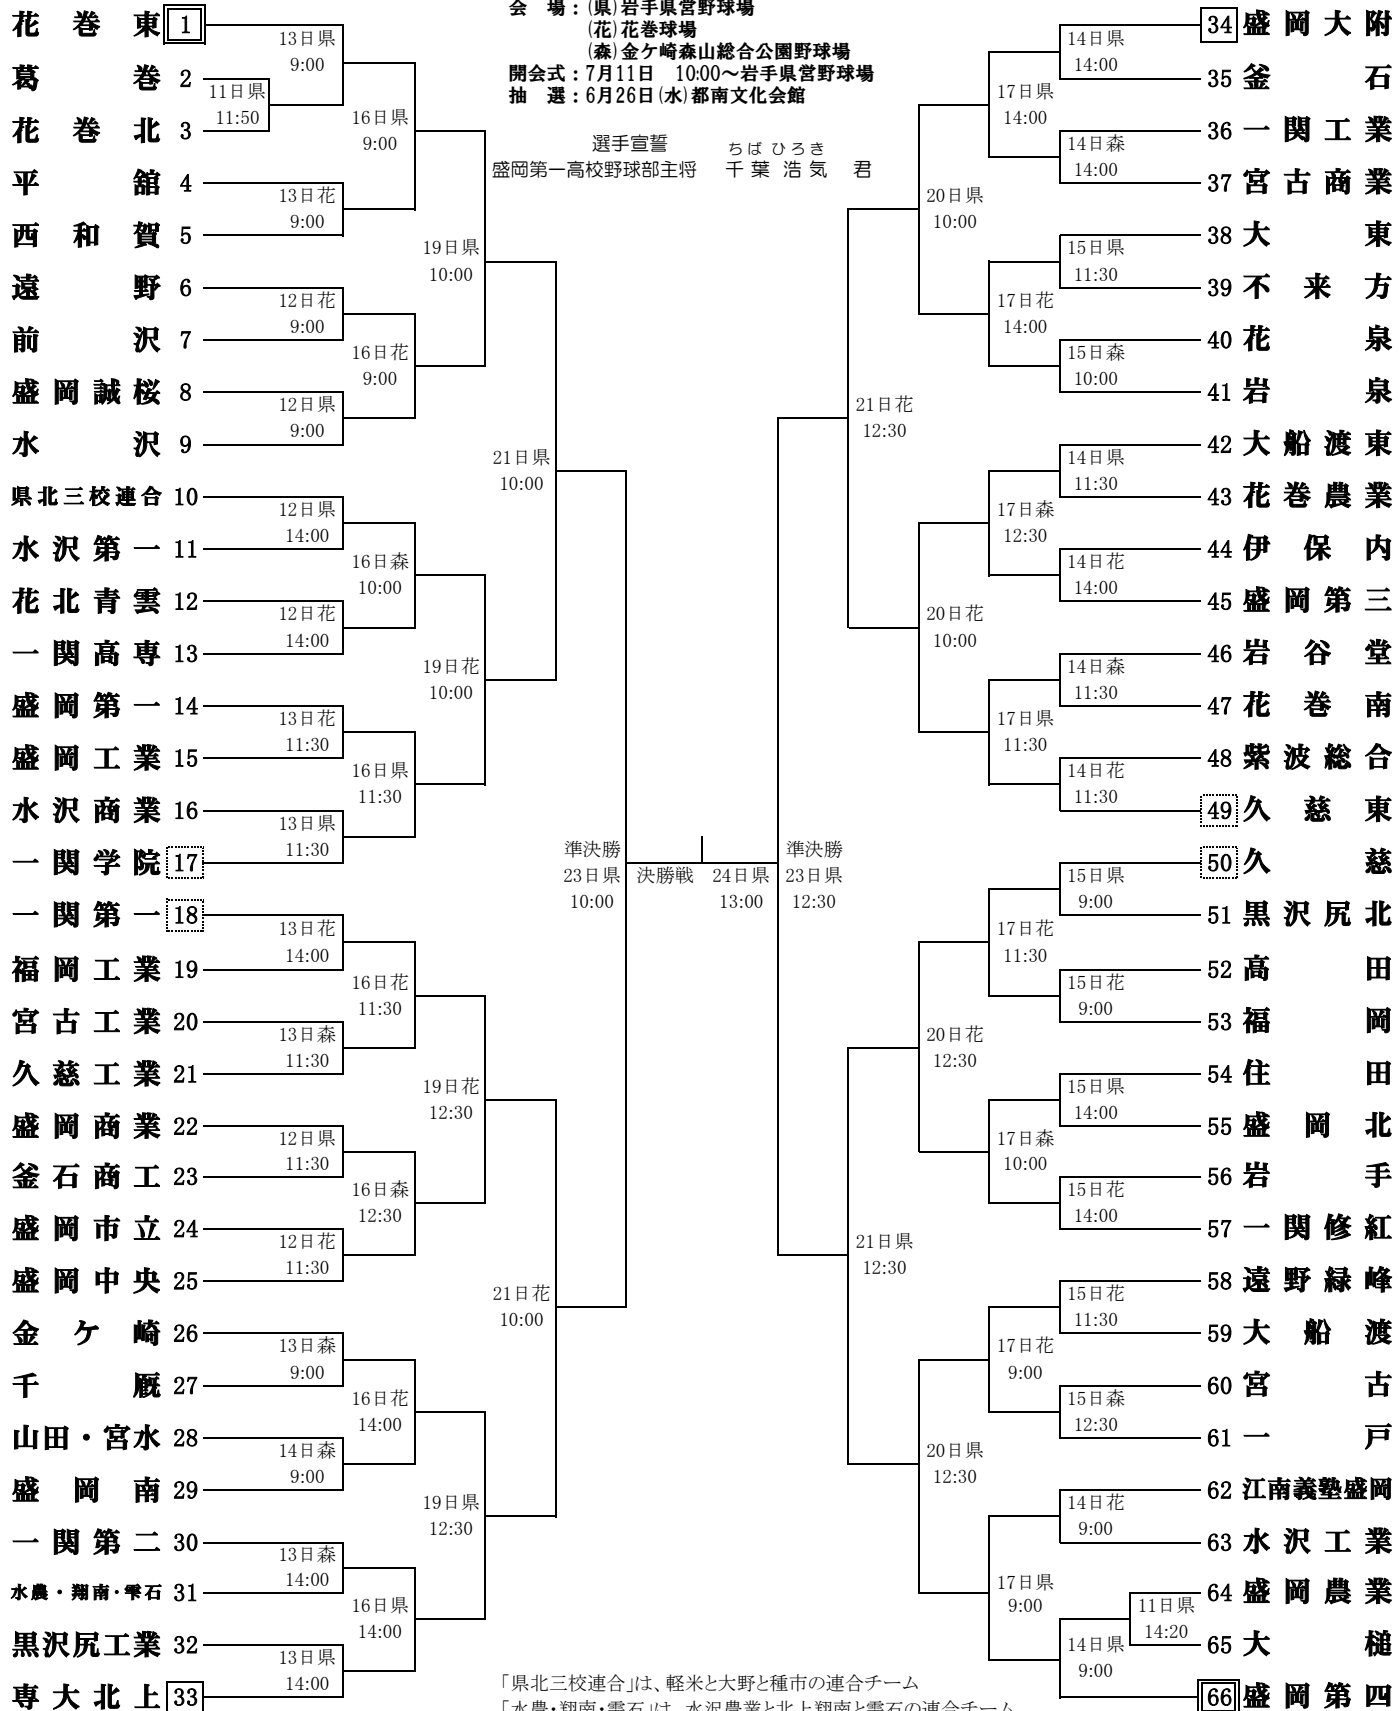

第101回全国高等学校野球選手権岩手大会

期 日：令和元年7月11日～24日(雨天順延)

会 場：(県)岩手県宮野球場

(花)花巻球場

(森)金ヶ崎森山総合公園野球場

開会式：7月11日 10:00～岩手県宮野球場

抽 選：6月26日(水)都南文化会館

選手宣誓 ちばひろき 君
盛岡第一高校野球部主将 千葉浩気

「県北三校連合」は、軽米と大野と種市の連合チーム

「水農・翔南・雫石」は、水沢農業と北上翔南と雫石の連合チーム

「山田・宮古水産連合」は、山田と宮古水産の連合チーム

岩手県高等学校野球連盟 記事の無断転載・無断リンク等のご遠慮下さい

	11日(木)	12日(金)	13日(土)	14日(日)	15日(月)	16日(火)	17日(水)	18日(木)	19日(金)	20日(土)	21日(日)	22日(月)	23日(火)	24日(水)	合計
県営	2	3	3	3	3	3	3		2	2	2		2	1	29
花巻		3	3	3	3	3	3		2	2	2				24
森山			3	3	2	2	2								12
合計	2	6	9	9	8	8	8	0	4	4	4	0	2	1	65