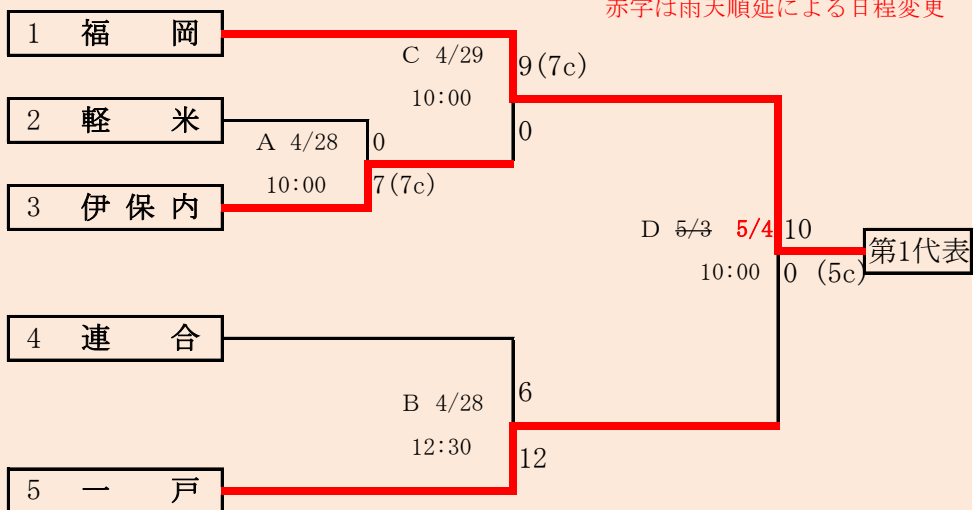

大野・種市は「大野高校と種市高校」の2校による連合チーム。

第65回春季東北地区高等学校野球
岩手県大会久慈地区予選

会場
ライジングサンスタジアム (野田村)
平成30年4月29日～5月6日
抽選 4月20日

岩手県高等学校野球連盟

記事等の無断転載はご遠慮下さい

代表2

- ①久慈
- ②久慈工業

HTML版は下のタブで地区が切り替わります

赤字は雨天順延による日程変更

連合は「葛巻、福岡工、北上翔南」の3校による連合チーム。

岩手県高等学校野球連盟 記事等の無断転載・無断リンクはご遠慮下さい

第65回春季東北地区高等学校野球
岩手県大会二戸地区予選

会場
大平球場

平成30年4月28日～5月5日(雨天順延)
抽選4月20日

代表2

- ① 福岡
- ② 一戸

HTML版は下のタブで地区が切り替わります

第65回春季東北地区高等学校野球
岩手県大会盛岡地区予選
会 場
八幡平市総合運動公園野球場(八)
雫石総合運動公園野球場(雫)
平成30年4月28日～5日(雨天順延) 抽選4月19日

HTML版は下のタブで地区が切り替わります

赤字は雨天順延による日程変更

岩手県高等学校野球連盟 記事の無断転載・リンクはご遠慮ください

HTML版は下のタブで地区が切り替わります