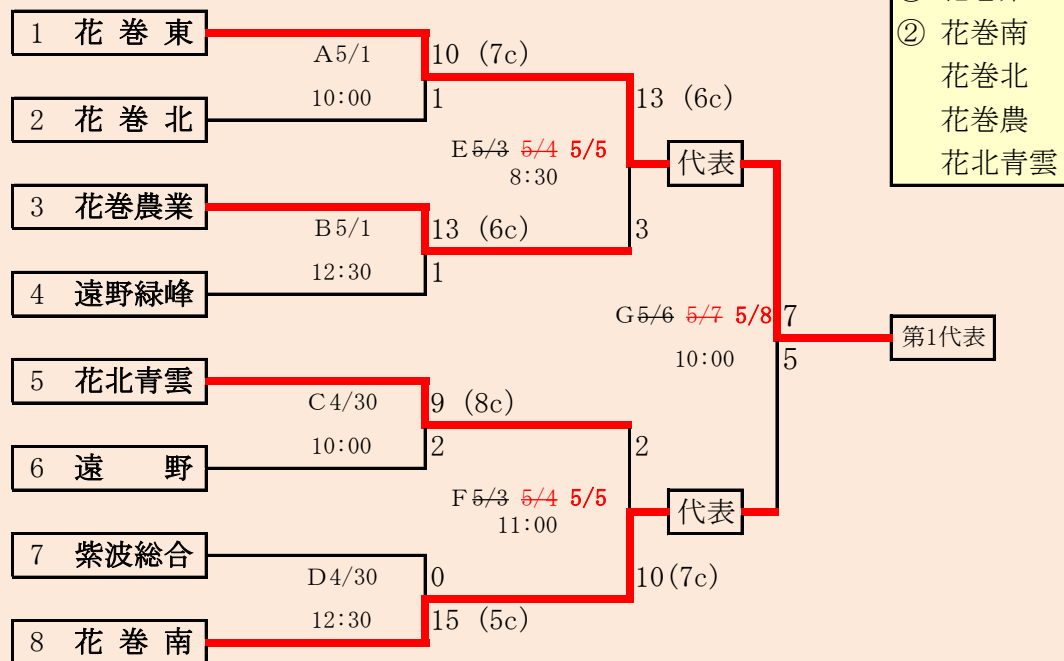

赤字は雨天順延による日程変更

連合は「葛巻、福岡工、北上翔南」の3校による連合チーム。

岩手県高等学校野球連盟 記事等の無断転載・無断リンクはご遠慮下さい

第65回春季東北地区高等学校野球
岩手県大会二戸地区予選

会場
大平球場

平成30年4月28日～5月5日(雨天順延)
抽選4月20日

代表2

- ① 福岡
- ② 一戸

HTML版は下のタブで地区が切り替わります

第65回春季東北地区高等学校野球
岩手県大会盛岡地区予選
会 場
八幡平市総合運動公園野球場(八)
雫石総合運動公園野球場(雫)
平成30年4月28日～5日(雨天順延) 抽選4月19日

HTML版は下のタブで地区が切り替わります

赤字は雨天順延による日程変更

岩手県高等学校野球連盟 記事の無断転載・リンクはご遠慮ください

HTML版は下のタブで地区が切り替わります

第65回春季東北地区高等学校野球 岩手県大会花巻地区予選

会場

花巻球場

平成30年4月30日～5月6日(雨天順延)

抽選4月20日

赤字は雨天順延による日程変更

岩手県高等学校野球連盟
記事等の無断転載はご遠慮下さい

水沢農・前沢は「水沢農業高校と前沢高校」の2校による連合チーム。

HTML版は下のタブで地区が切り替わります

第65回春季東北地区高等学校野球
岩手県大会北奥地区予選
金ヶ崎町森山運動公園野球場

平成30年4月30日～5月8日(雨天順延)
抽選4月20日

第65回春季東北地区高等学校野球
 岩手県大会一関地区予選
 会 場
 一関運動公園野球場
 平成30年5月1日(火)、2日(水)、6日(日)、7日(月)、8日(火)
 抽選 4月23日

赤字は雨天順延による日程変更

岩手県高等学校野球連盟
記事の無断転載無断リンクはご遠慮ください