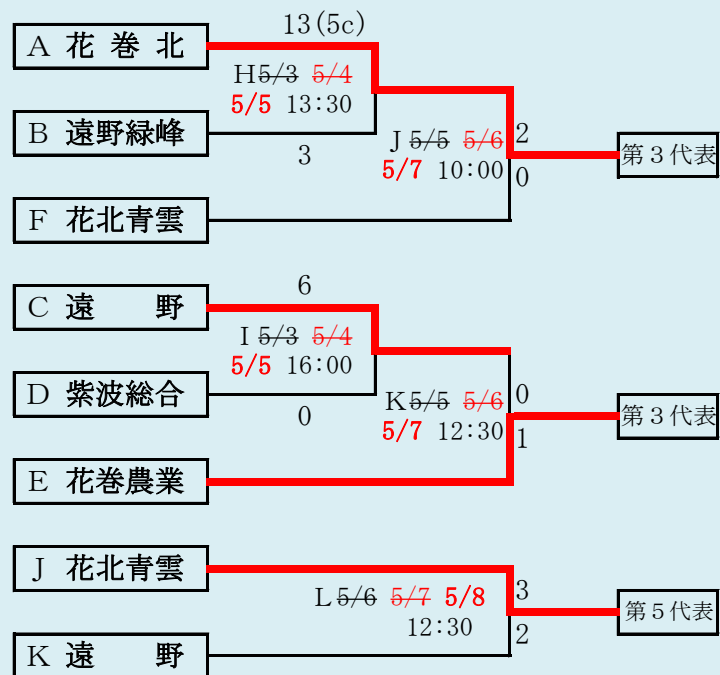

赤字は雨天順延による日程変更

連合は「葛巻、福岡工、北上翔南」の3校による連合チーム。

岩手県高等学校野球連盟 記事等の無断転載・無断リンクはご遠慮下さい

第65回春季東北地区高等学校野球
岩手県大会二戸地区予選

会場
大平球場

平成30年4月28日～5月5日(雨天順延)
抽選4月20日

代表2

- ① 福岡
- ② 一戸

HTML版は下のタブで地区が切り替わります

第65回春季東北地区高等学校野球
岩手県大会盛岡地区予選
会 場
八幡平市総合運動公園野球場(八)
雫石総合運動公園野球場(雫)
平成30年4月28日～5日(雨天順延) 抽選4月19日

HTML版は下のタブで地区が切り替わります

赤字は雨天順延による日程変更

岩手県高等学校野球連盟 記事の無断転載・リンクはご遠慮ください

HTML版は下のタブで地区が切り替わります

第65回春季東北地区高等学校野球 岩手県大会花巻地区予選

会場

花巻球場

平成30年4月30日～5月6日(雨天順延)

抽選4月20日

赤字は雨天順延による日程変更

岩手県高等学校野球連盟
記事等の無断転載はご遠慮下さい

水沢農・前沢は「水沢農業高校と前沢高校」の2校による連合チーム。

HTML版は下のタブで地区が切り替わります

第65回春季東北地区高等学校野球
岩手県大会北奥地区予選
金ヶ崎町森山運動公園野球場

平成30年4月30日～5月8日(雨天順延)
抽選4月20日

第65回春季東北地区高等学校野球
 岩手県大会一関地区予選
 会 場
 一関運動公園野球場
 平成30年5月1日(火)、2日(水)、6日(日)、7日(月)、8日(火)
 抽選 4月23日

赤字は雨天順延による日程変更

岩手県高等学校野球連盟
記事の無断転載無断リンクはご遠慮ください