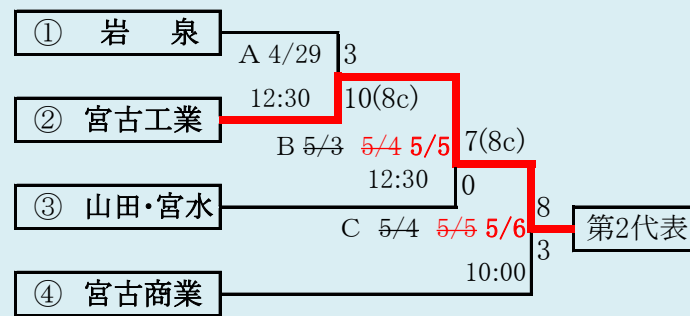

HTML版は下のタブで地区が切り替わります

第65回春季東北地区高等学校野球
岩手県大会北奥地区予選
金ヶ崎町森山運動公園野球場

平成30年4月30日～5月8日(雨天順延)
抽選4月20日

第65回春季東北地区高等学校野球
 岩手県大会一関地区予選
 会 場
 一関運動公園野球場
 平成30年5月1日(火)、2日(水)、6日(日)、7日(月)、8日(火)
 抽選 4月23日

赤字は雨天順延による日程変更

岩手県高等学校野球連盟
記事の無断転載無断リンクはご遠慮ください

代表2	
①	宮古
②	宮古工業

山田・宮水は「山田高校と宮古水産高校」の2校による連合チーム。

HTML版は、下のタブで地区が切り替わります

第65回春季東北地区高等学校野球 岩手県大会沿岸北地区予選

会場
山田町総合運動公園野球場
平成30年4月28日(土)、29日(日)、5月3日(木)、4日(金)
抽選 4月23日

HTML版は下のタブで地区が切り替わります

第65回春季東北地区高等学校野球 岩手県大会沿岸南地区予選

会場
住田町運動公園野球場
平成30年5月2日(水)、3日(木)、5日(土)、6日(日)
抽選 4月23日

平成30年度 第65回春季東北地区高等学校野球岩手県大会
各地区予選予定試合数

赤字は5/3の雨天順延による日程変更。 青字は5/4の雨天順延による日程変更。

地区	球場	4月28日	4月29日	4月30日	5月1日	5月2日	5月3日	5月4日	5月5日	5月6日	5月7日	5月8日	5月9日
		土	日	月	火	水	木	金	土	日	月	火	水
久慈	田野畑		1	1			1	1		1			
二戸	大平	2	2				2 0	2	1 0	1			
盛岡	八幡平	2	2	2		2	2 0	2	3 2	3			
	雫石	2	2	2		2		2					
花巻	花巻			2	2		-4 0	-4 0	2 0 4	2 0	2	2	
北奥	森山			3	4		3 0	-4 3 1	-4 2	3 4	2 3	1 2	1
一関	一関				3	3				2	2	3	
沿岸南	住田					3	3 0	3 1	2	2 0 2	2		
沿岸北	山田	2	2				2 0	1 2 0	1 2	1			