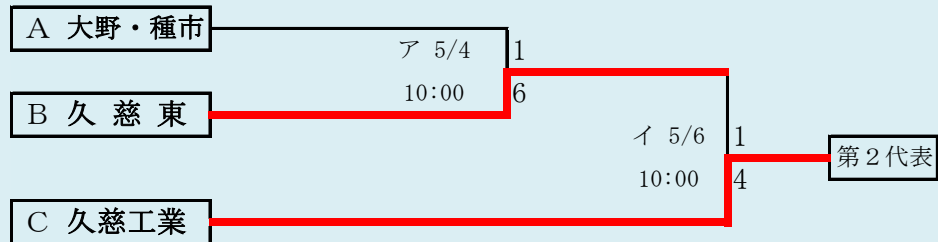

HTML版は下のタブで地区が切り替わります