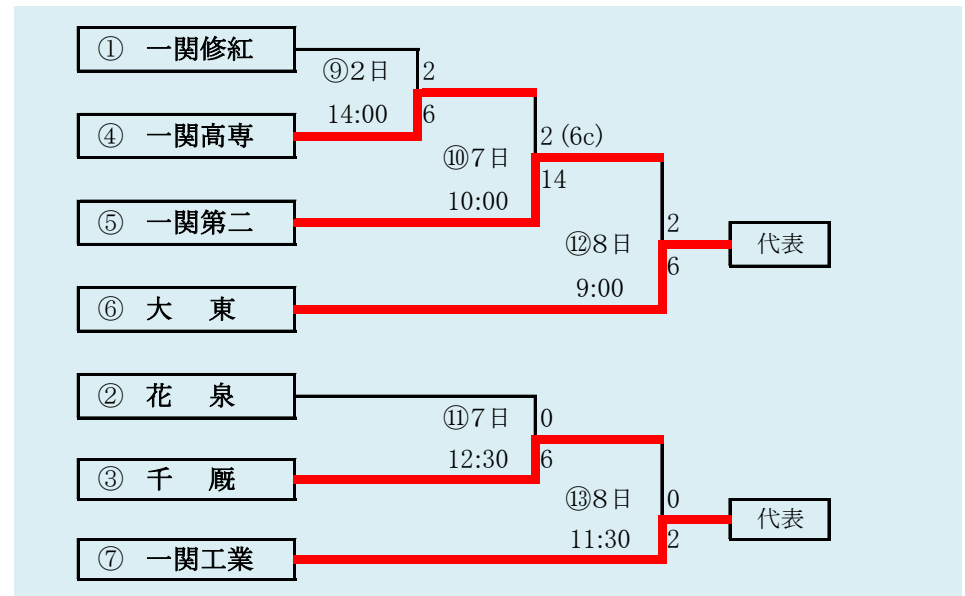

HTML版は下のタブで地区が切り替わります

第65回春季東北地区高等学校野球
岩手県大会北奥地区予選
金ヶ崎町森山運動公園野球場

平成30年4月30日～5月8日(雨天順延)
抽選4月20日

第65回春季東北地区高等学校野球
 岩手県大会一関地区予選
 会 場
 一関運動公園野球場
 平成30年5月1日(火)、2日(水)、6日(日)、7日(月)、8日(火)
 抽選 4月23日

赤字は雨天順延による日程変更

岩手県高等学校野球連盟
記事の無断転載無断リンクはご遠慮ください

代表2	
①	宮古
②	宮古工業

山田・宮水は「山田高校と宮古水産高校」の2校による連合チーム。

HTML版は、下のタブで地区が切り替わります

第65回春季東北地区高等学校野球 岩手県大会沿岸北地区予選

会場
山田町総合運動公園野球場
平成30年4月28日(土)、29日(日)、5月3日(木)、4日(金)
抽選 4月23日

HTML版は下のタブで地区が切り替わります

第65回春季東北地区高等学校野球 岩手県大会沿岸南地区予選