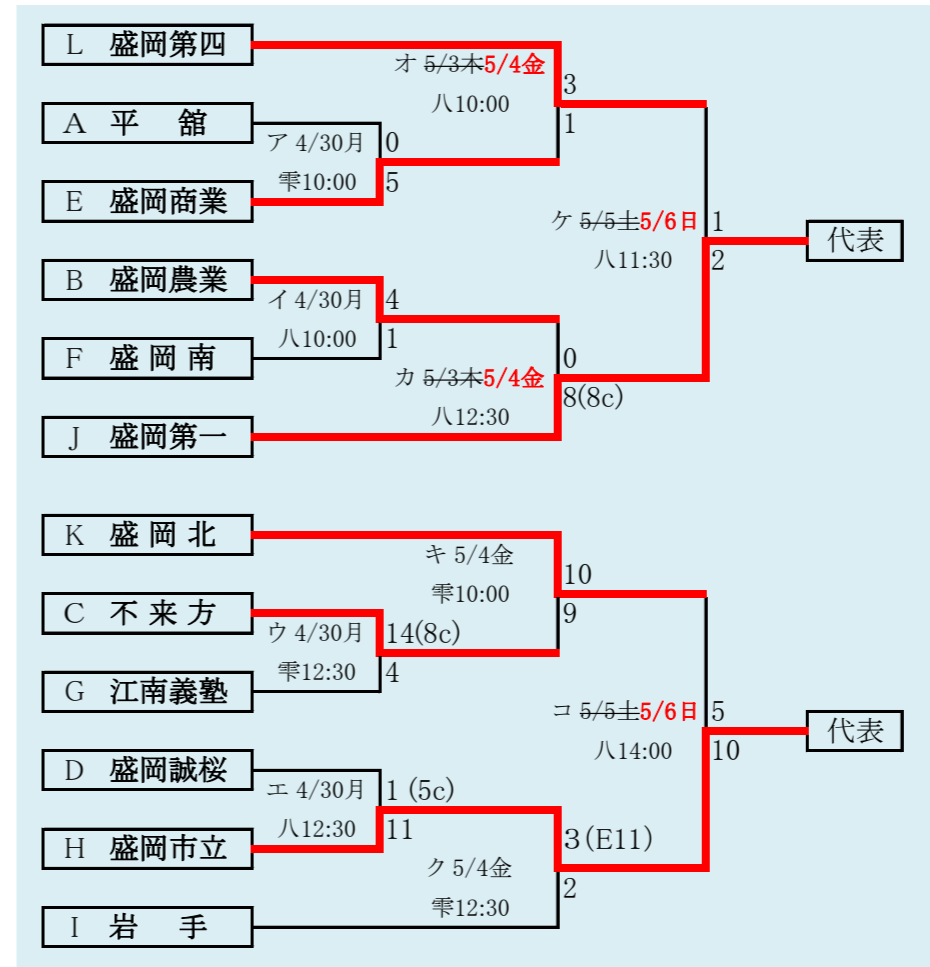

赤字は雨天順延による日程変更

連合は「葛巻、福岡工、北上翔南」の3校による連合チーム。

岩手県高等学校野球連盟 記事等の無断転載・無断リンクはご遠慮下さい

第65回春季東北地区高等学校野球
岩手県大会二戸地区予選

会場
大平球場

平成30年4月28日～5月5日(雨天順延)
抽選4月20日

代表2

- ① 福岡
- ② 一戸

HTML版は下のタブで地区が切り替わります

第65回春季東北地区高等学校野球
岩手県大会盛岡地区予選
会 場
八幡平市総合運動公園野球場(八)
雫石総合運動公園野球場(雫)
平成30年4月28日～5日(雨天順延) 抽選4月19日

HTML版は下のタブで地区が切り替わります

赤字は雨天順延による日程変更

岩手県高等学校野球連盟 記事の無断転載・リンクはご遠慮ください

HTML版は下のタブで地区が切り替わります

第65回春季東北地区高等学校野球 岩手県大会花巻地区予選

会場

花巻球場

平成30年4月30日～5月6日(雨天順延)

抽選4月20日

赤字は雨天順延による日程変更

岩手県高等学校野球連盟
記事等の無断転載はご遠慮下さい

水沢農・前沢は「水沢農業高校と前沢高校」の2校による連合チーム。