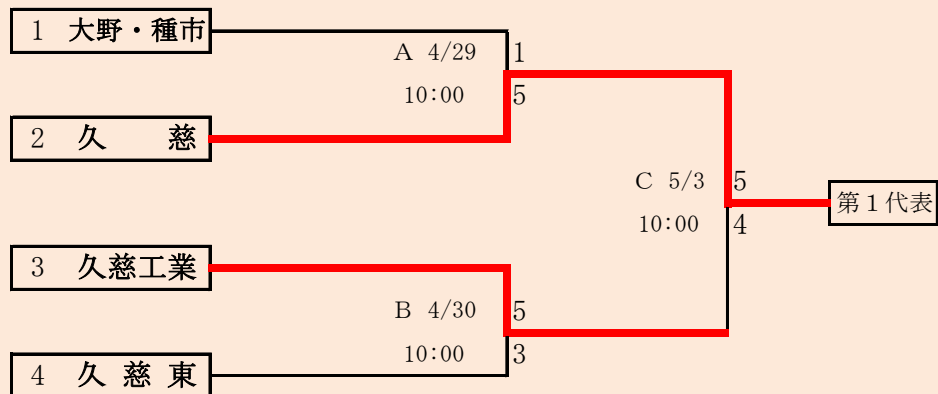

大野・種市は「大野高校と種市高校」の2校による連合チーム。

第65回春季東北地区高等学校野球
岩手県大会久慈地区予選

会場
ライジングサンスタジアム (野田村)
平成30年4月29日～5月6日
抽選 4月20日

岩手県高等学校野球連盟

記事等の無断転載はご遠慮下さい

代表2

- ①久慈
- ②久慈工業