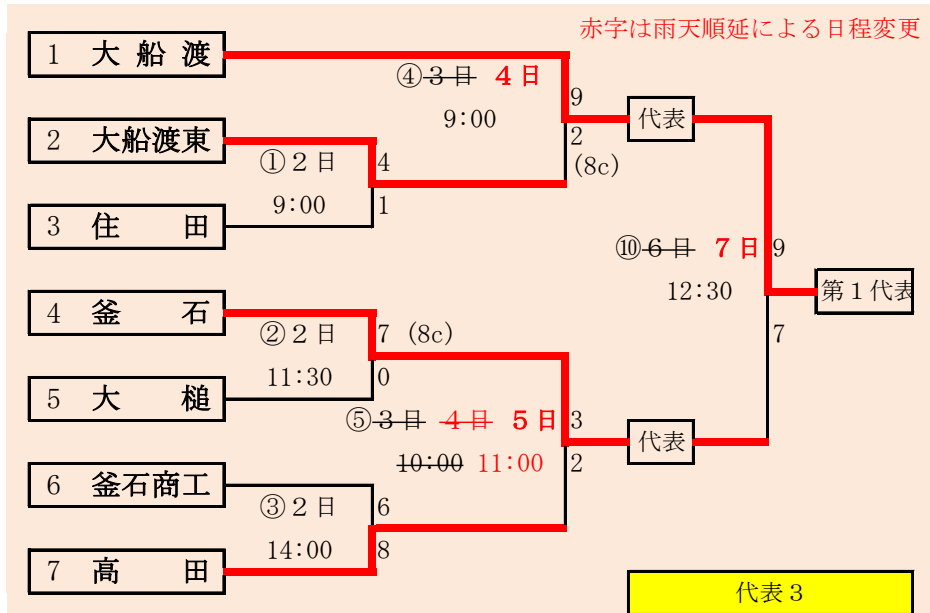

HTML版は下のタブで地区が切り替わります

第65回春季東北地区高等学校野球
岩手県大会北奥地区予選
金ヶ崎町森山運動公園野球場

平成30年4月30日～5月8日(雨天順延)
抽選4月20日

第65回春季東北地区高等学校野球
 岩手県大会一関地区予選
 会 場
 一関運動公園野球場
 平成30年5月1日(火)、2日(水)、6日(日)、7日(月)、8日(火)
 抽選 4月23日

赤字は雨天順延による日程変更

岩手県高等学校野球連盟
記事の無断転載無断リンクはご遠慮ください

代表2	
①	宮古
②	宮古工業

山田・宮水は「山田高校と宮古水産高校」の2校による連合チーム。

HTML版は、下のタブで地区が切り替わります

第65回春季東北地区高等学校野球 岩手県大会沿岸北地区予選

会場
山田町総合運動公園野球場
平成30年4月28日(土)、29日(日)、5月3日(木)、4日(金)
抽選 4月23日

HTML版は下のタブで地区が切り替わります

第65回春季東北地区高等学校野球 岩手県大会沿岸南地区予選

会場
住田町運動公園野球場
平成30年5月2日(水)、3日(木)、5日(土)、6日(日)
抽選 4月23日

平成30年度 第65回春季東北地区高等学校野球岩手県大会
各地区予選予定試合数

赤字は5/3の雨天順延による日程変更。 青字は5/4の雨天順延による日程変更。

地区	球場	4月28日	4月29日	4月30日	5月1日	5月2日	5月3日	5月4日	5月5日	5月6日	5月7日	5月8日	5月9日
		土	日	月	火	水	木	金	土	日	月	火	水
久慈	田野畑		1	1			1	1		1			
二戸	大平	2	2				2 0	2	1 0	1			
盛岡	八幡平	2	2	2		2	2 0	2	3 2	3			
	雫石	2	2	2		2		2					
花巻	花巻			2	2		-4 0	-4 0	2 0 4	2 0	2	2	
北奥	森山			3	4		3 0	-4 3 1	-4 2	3 4	2 3	1 2	1
一関	一関				3	3				2	2	3	
沿岸南	住田					3	3 0	3 1	2	2 0 2	2		
沿岸北	山田	2	2				2 0	1 2 0	1 2	1			