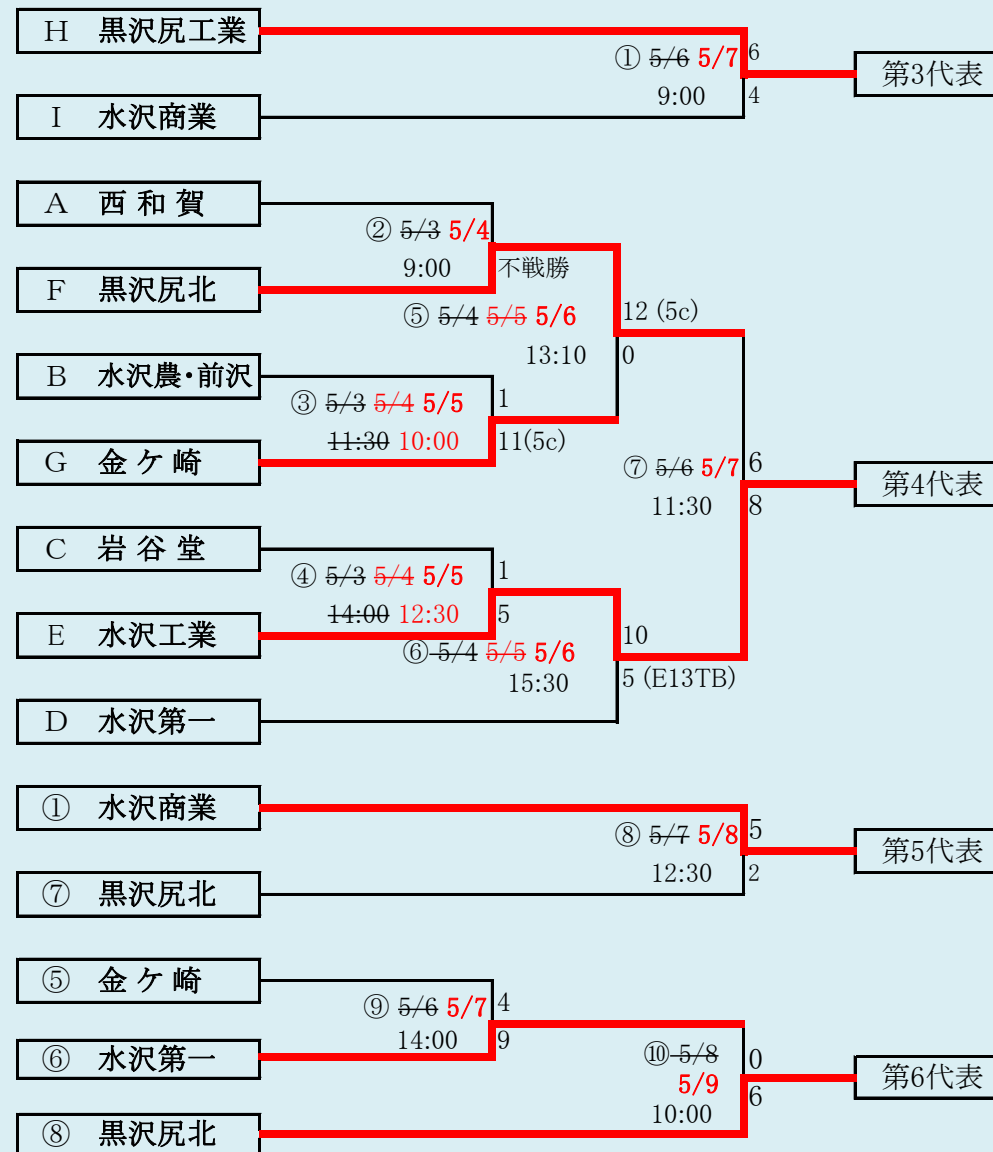

HTML版は下のタブで地区が切り替わります

第65回春季東北地区高等学校野球
岩手県大会盛岡地区予選
会 場
八幡平市総合運動公園野球場(八)
雫石総合運動公園野球場(雫)
平成30年4月28日～5日(雨天順延) 抽選4月19日

HTML版は下のタブで地区が切り替わります

赤字は雨天順延による日程変更

岩手県高等学校野球連盟 記事の無断転載・リンクはご遠慮ください

HTML版は下のタブで地区が切り替わります

第65回春季東北地区高等学校野球 岩手県大会花巻地区予選

会場

花巻球場

平成30年4月30日～5月6日(雨天順延)

抽選4月20日

赤字は雨天順延による日程変更

岩手県高等学校野球連盟
記事等の無断転載はご遠慮下さい

水沢農・前沢は「水沢農業高校と前沢高校」の2校による連合チーム。

HTML版は下のタブで地区が切り替わります

第65回春季東北地区高等学校野球
岩手県大会北奥地区予選
金ヶ崎町森山運動公園野球場

平成30年4月30日～5月8日(雨天順延)
抽選4月20日

第65回春季東北地区高等学校野球
 岩手県大会一関地区予選
 会 場
 一関運動公園野球場
 平成30年5月1日(火)、2日(水)、6日(日)、7日(月)、8日(火)
 抽選 4月23日

赤字は雨天順延による日程変更

岩手県高等学校野球連盟
記事の無断転載無断リンクはご遠慮ください