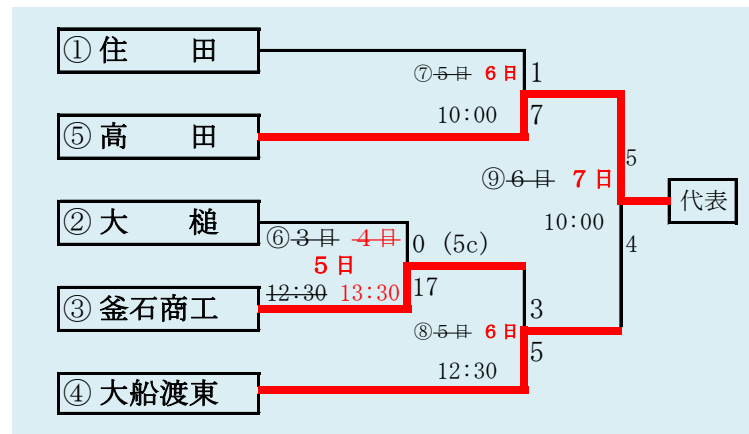

HTML版は下のタブで地区が切り替わります

第65回春季東北地区高等学校野球
岩手県大会北奥地区予選
金ヶ崎町森山運動公園野球場

平成30年4月30日～5月8日(雨天順延)
抽選4月20日

第65回春季東北地区高等学校野球
 岩手県大会一関地区予選
 会 場
 一関運動公園野球場
 平成30年5月1日(火)、2日(水)、6日(日)、7日(月)、8日(火)
 抽選 4月23日

赤字は雨天順延による日程変更

岩手県高等学校野球連盟
記事の無断転載無断リンクはご遠慮ください

代表2	
①	宮古
②	宮古工業

山田・宮水は「山田高校と宮古水産高校」の2校による連合チーム。

HTML版は、下のタブで地区が切り替わります

第65回春季東北地区高等学校野球 岩手県大会沿岸北地区予選

会場
山田町総合運動公園野球場
平成30年4月28日(土)、29日(日)、5月3日(木)、4日(金)
抽選 4月23日

HTML版は下のタブで地区が切り替わります

第65回春季東北地区高等学校野球 岩手県大会沿岸南地区予選

会場
住田町運動公園野球場
平成30年5月2日(水)、3日(木)、5日(土)、6日(日)
抽選 4月23日

平成30年度 第65回春季東北地区高等学校野球岩手県大会
各地区予選予定試合数

赤字は5/3の雨天順延による日程変更。 青字は5/4の雨天順延による日程変更。

地区	球場	4月28日	4月29日	4月30日	5月1日	5月2日	5月3日	5月4日	5月5日	5月6日	5月7日	5月8日	5月9日
		土	日	月	火	水	木	金	土	日	月	火	水
久慈	田野畑		1	1			1	1		1			
二戸	大平	2	2				2 0	2	1 0	1			
盛岡	八幡平	2	2	2		2	2 0	2	3 2	3			
	雫石	2	2	2		2		2					
花巻	花巻			2	2		-4 0	-4 0	2 0 4	2 0	2	2	
北奥	森山			3	4		3 0	-4 3 1	-4 2	3 4	2 3	1 2	1
一関	一関				3	3				2	2	3	
沿岸南	住田					3	3 0	3 1	2	2 0 2	2		
沿岸北	山田	2	2				2 0	1 2 0	1 2	1			