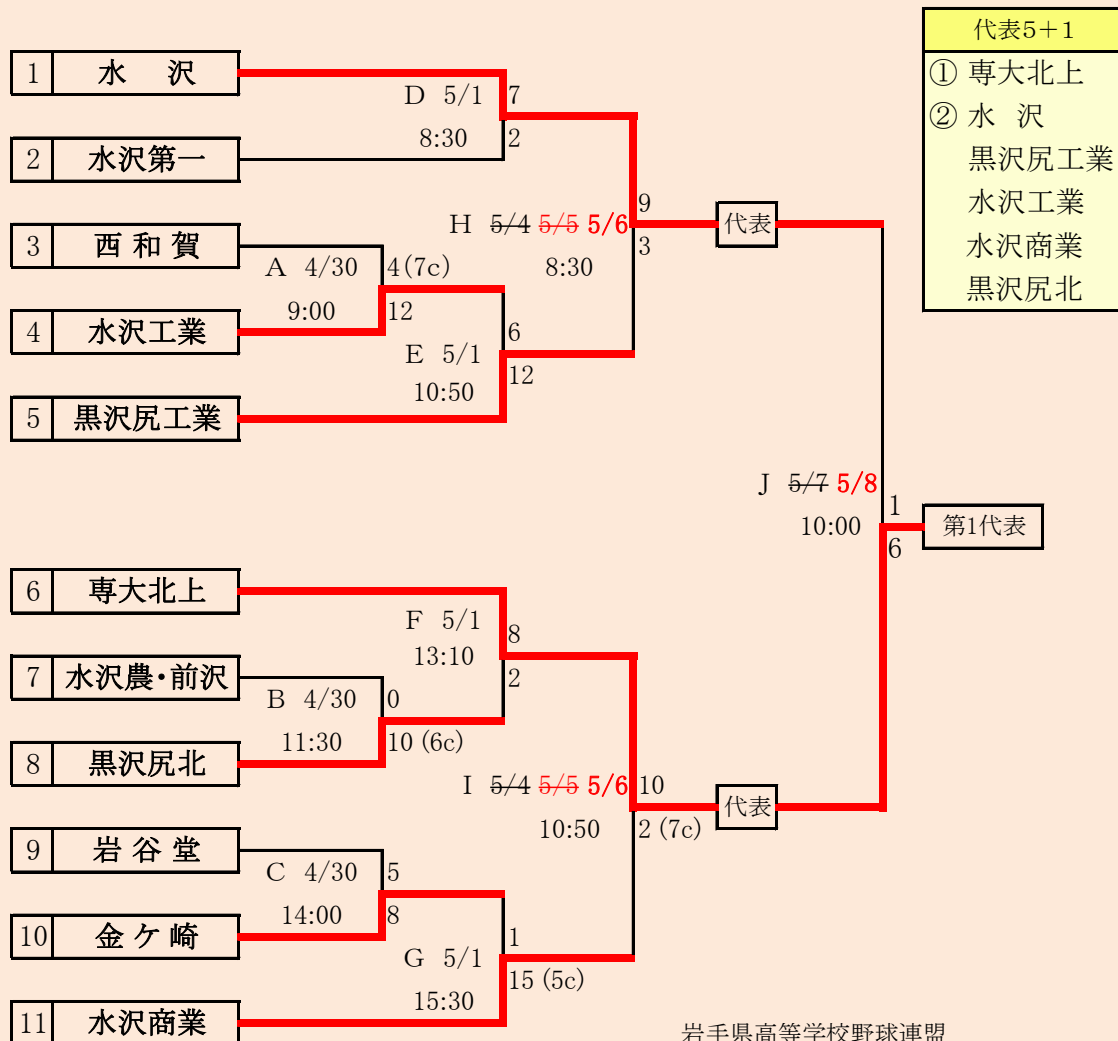

HTML版は下のタブで地区が切り替わります

第65回春季東北地区高等学校野球
岩手県大会盛岡地区予選
会 場
八幡平市総合運動公園野球場(八)
雫石総合運動公園野球場(雫)
平成30年4月28日～5日(雨天順延) 抽選4月19日

HTML版は下のタブで地区が切り替わります

赤字は雨天順延による日程変更

岩手県高等学校野球連盟 記事の無断転載・リンクはご遠慮ください

HTML版は下のタブで地区が切り替わります

第65回春季東北地区高等学校野球 岩手県大会花巻地区予選

会場

花巻球場

平成30年4月30日～5月6日(雨天順延)

抽選4月20日

赤字は雨天順延による日程変更

岩手県高等学校野球連盟
記事等の無断転載はご遠慮下さい

水沢農・前沢は「水沢農業高校と前沢高校」の2校による連合チーム。

HTML版は下のタブで地区が切り替わります

第65回春季東北地区高等学校野球
岩手県大会北奥地区予選
金ヶ崎町森山運動公園野球場

平成30年4月30日～5月8日(雨天順延)
抽選4月20日

第65回春季東北地区高等学校野球
 岩手県大会一関地区予選
 会 場
 一関運動公園野球場
 平成30年5月1日(火)、2日(水)、6日(日)、7日(月)、8日(火)
 抽選 4月23日

赤字は雨天順延による日程変更

岩手県高等学校野球連盟
記事の無断転載無断リンクはご遠慮ください