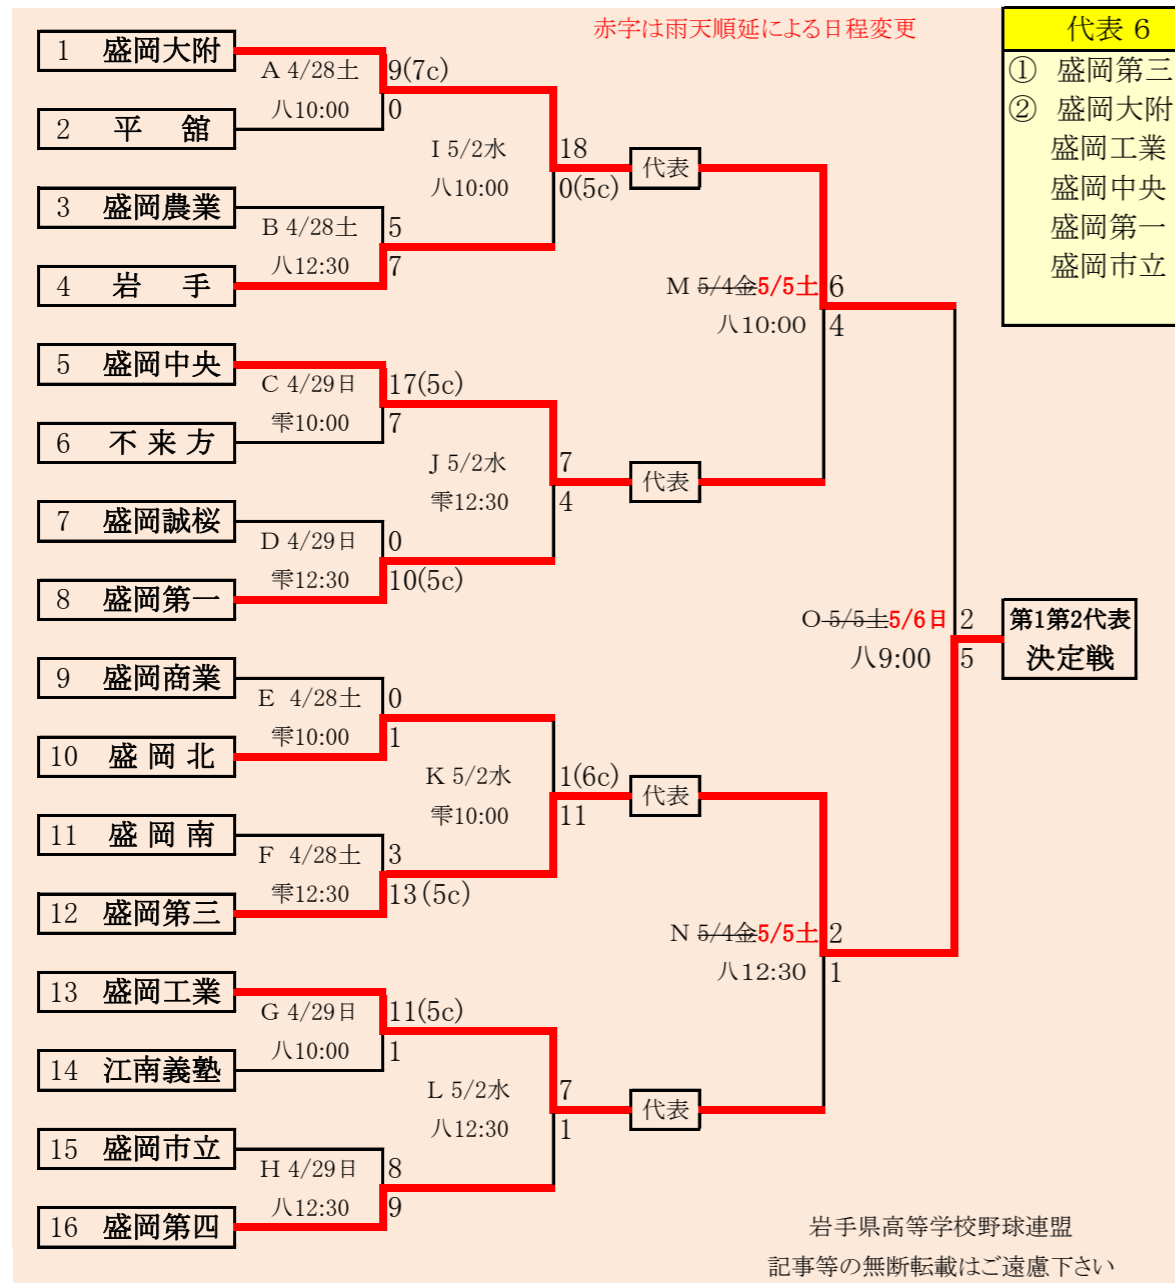

赤字は雨天順延による日程変更

連合は「葛巻、福岡工、北上翔南」の3校による連合チーム。

岩手県高等学校野球連盟 記事等の無断転載・無断リンクはご遠慮下さい

第65回春季東北地区高等学校野球
岩手県大会二戸地区予選

会場
大平球場

平成30年4月28日～5月5日(雨天順延)
抽選4月20日

代表2

- ① 福岡
- ② 一戸

HTML版は下のタブで地区が切り替わります

第65回春季東北地区高等学校野球
岩手県大会盛岡地区予選
会 場
八幡平市総合運動公園野球場(八)
雫石総合運動公園野球場(雫)
平成30年4月28日～5日(雨天順延) 抽選4月19日

HTML版は下のタブで地区が切り替わります

赤字は雨天順延による日程変更

岩手県高等学校野球連盟 記事の無断転載・リンクはご遠慮ください

HTML版は下のタブで地区が切り替わります

第65回春季東北地区高等学校野球 岩手県大会花巻地区予選

会場

花巻球場

平成30年4月30日～5月6日(雨天順延)

抽選4月20日

赤字は雨天順延による日程変更

岩手県高等学校野球連盟
記事等の無断転載はご遠慮下さい

水沢農・前沢は「水沢農業高校と前沢高校」の2校による連合チーム。