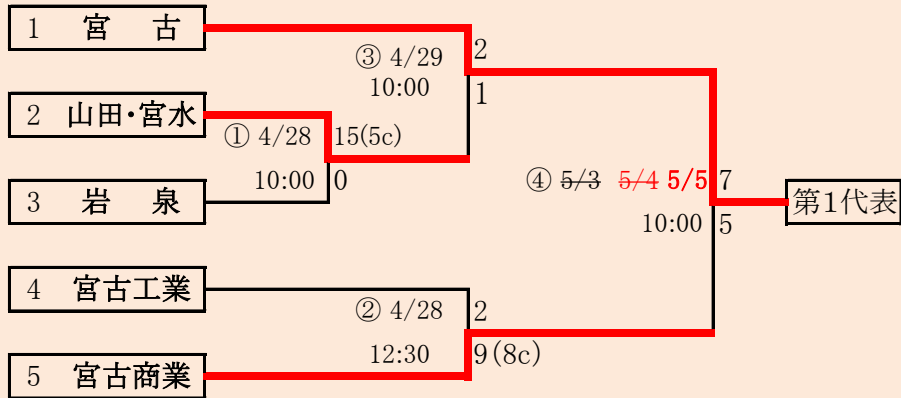

HTML版は下のタブで地区が切り替わります

第65回春季東北地区高等学校野球
岩手県大会北奥地区予選
金ヶ崎町森山運動公園野球場

平成30年4月30日～5月8日(雨天順延)
抽選4月20日

第65回春季東北地区高等学校野球
 岩手県大会一関地区予選
 会 場
 一関運動公園野球場
 平成30年5月1日(火)、2日(水)、6日(日)、7日(月)、8日(火)
 抽選 4月23日

赤字は雨天順延による日程変更

岩手県高等学校野球連盟
記事の無断転載無断リンクはご遠慮ください

代表2	
①	宮古
②	宮古工業

山田・宮水は「山田高校と宮古水産高校」の2校による連合チーム。

HTML版は、下のタブで地区が切り替わります

第65回春季東北地区高等学校野球 岩手県大会沿岸北地区予選

会場
山田町総合運動公園野球場
平成30年4月28日(土)、29日(日)、5月3日(木)、4日(金)
抽選 4月23日

HTML版は下のタブで地区が切り替わります

第65回春季東北地区高等学校野球 岩手県大会沿岸南地区予選