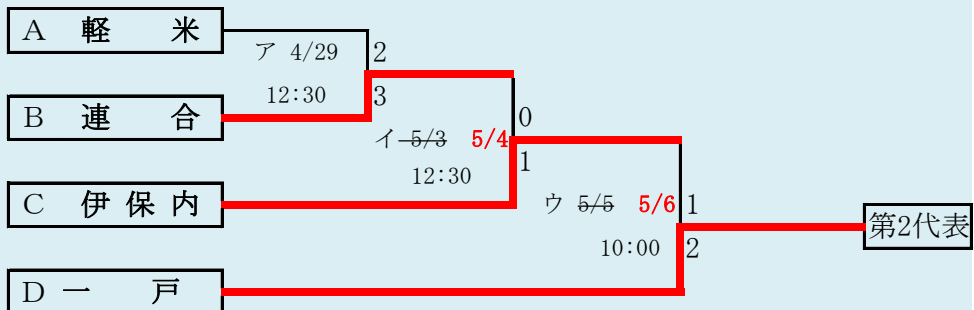

赤字は雨天順延による日程変更

連合は「葛巻、福岡工、北上翔南」の3校による連合チーム。

岩手県高等学校野球連盟 記事等の無断転載・無断リンクはご遠慮下さい

第65回春季東北地区高等学校野球
岩手県大会二戸地区予選

会場
大平球場

平成30年4月28日～5月5日(雨天順延)
抽選4月20日

代表2

- ① 福岡
- ② 一戸

HTML版は下のタブで地区が切り替わります

第65回春季東北地区高等学校野球
岩手県大会盛岡地区予選
会 場
八幡平市総合運動公園野球場(八)
雫石総合運動公園野球場(雫)
平成30年4月28日～5日(雨天順延) 抽選4月19日

HTML版は下のタブで地区が切り替わります

赤字は雨天順延による日程変更

岩手県高等学校野球連盟 記事の無断転載・リンクはご遠慮ください

HTML版は下のタブで地区が切り替わります