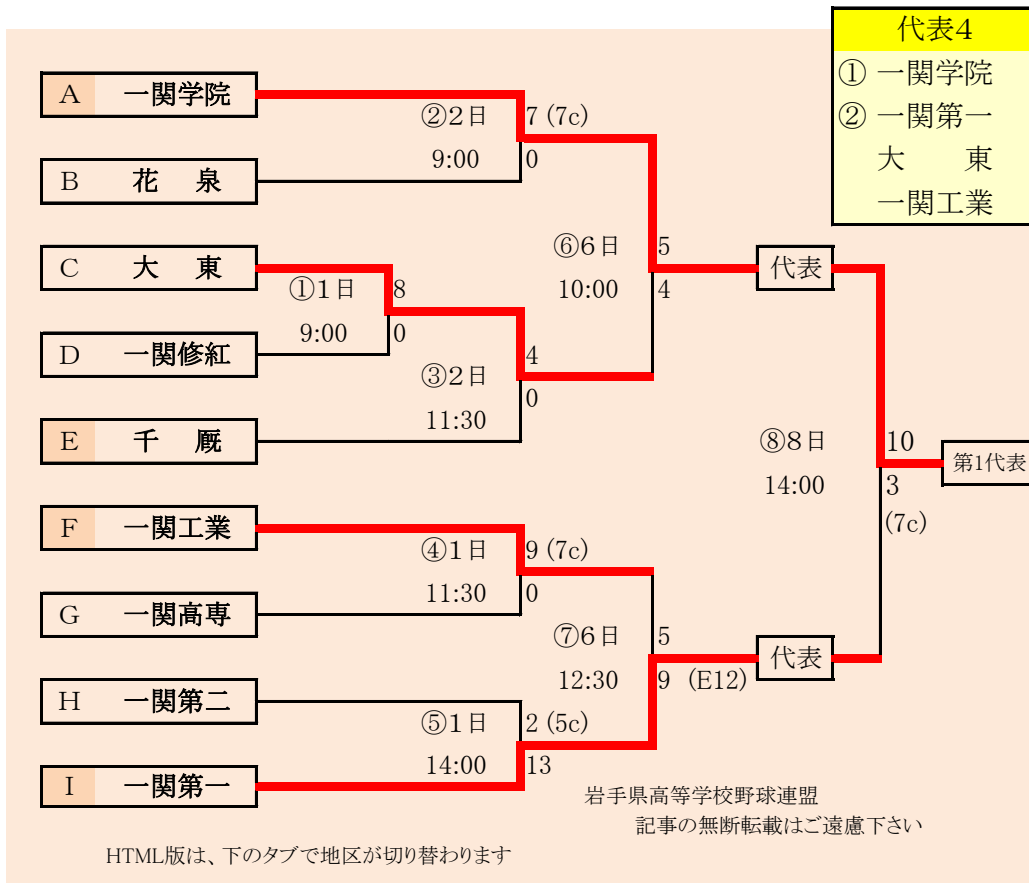

赤字は雨天順延による日程変更

連合は「葛巻、福岡工、北上翔南」の3校による連合チーム。

岩手県高等学校野球連盟 記事等の無断転載・無断リンクはご遠慮下さい

第65回春季東北地区高等学校野球
岩手県大会二戸地区予選

会場
大平球場

平成30年4月28日～5月5日(雨天順延)
抽選4月20日

代表2

- ① 福岡
- ② 一戸

HTML版は下のタブで地区が切り替わります

第65回春季東北地区高等学校野球
岩手県大会盛岡地区予選
会 場
八幡平市総合運動公園野球場(八)
雫石総合運動公園野球場(雫)
平成30年4月28日～5日(雨天順延) 抽選4月19日

HTML版は下のタブで地区が切り替わります

赤字は雨天順延による日程変更

岩手県高等学校野球連盟 記事の無断転載・リンクはご遠慮ください

HTML版は下のタブで地区が切り替わります

第65回春季東北地区高等学校野球 岩手県大会花巻地区予選

会場

花巻球場

平成30年4月30日～5月6日(雨天順延)

抽選4月20日

赤字は雨天順延による日程変更

岩手県高等学校野球連盟
記事等の無断転載はご遠慮下さい

水沢農・前沢は「水沢農業高校と前沢高校」の2校による連合チーム。

HTML版は下のタブで地区が切り替わります

第65回春季東北地区高等学校野球
岩手県大会北奥地区予選
金ヶ崎町森山運動公園野球場

平成30年4月30日～5月8日(雨天順延)
抽選4月20日

第65回春季東北地区高等学校野球
 岩手県大会一関地区予選
 会 場
 一関運動公園野球場
 平成30年5月1日(火)、2日(水)、6日(日)、7日(月)、8日(火)
 抽選 4月23日

赤字は雨天順延による日程変更

岩手県高等学校野球連盟
記事の無断転載無断リンクはご遠慮ください