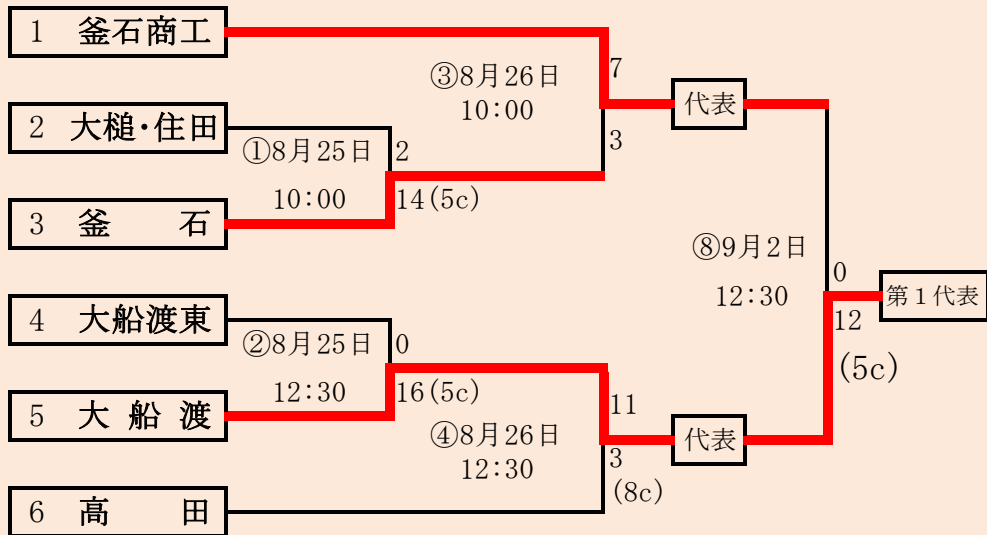

HTML版は下のタブで地区が切り替わります

第71回秋季東北地区高等学校野球 岩手県大会花巻地区予選

会場
花巻球場
平成30年8月25日～9月2日(雨天順延)
抽選8月17日

連合の北奥連合は「西和賀高校・水沢農業高校・北上翔南高校」

赤字：8月28日訂正 青字：8月30日訂正 緑字：8月31日訂正 橙字：9月2日訂正 紫字：9月3日訂正

岩手県高等学校野球連盟
記事等の無断転載はご遠慮下さい

HTML版は下のタブで地区が切り替わります

第71回秋季東北地区高等学校野球
岩手県大会北奥地区予選

会場

金ヶ崎町森山運動公園野球場(森)
江釣子球場(9月2日のみ開催)(江)
平成30年8月27日～9月3日
抽選8月17日

赤字:8月29日訂正 青字:8月30日訂正 緑字:8月31日訂正

第71回秋季東北地区高等学校野球
岩手県大会一関地区予選

会場
一関総合運動公園野球場

平成30年8月25日、26日、29日、30日、9月1日
抽選 8月17日

岩手県高等学校野球連盟
記事の無断転載無断リンクはご遠慮ください

代表2	
①	宮古
②	宮古商業

岩泉・山田は「岩泉高校と山田高校」の連合チーム。

第71回秋季東北地区高等学校野球 岩手県大会沿岸北地区予選

会場
山田町総合運動公園野球場
平成30年8月25日、26日、9月1日、2日
抽選 8月20日

HTML版は、下のタブで地区が切り替わります

岩手県高等学校野球連盟
 記事の無断転載無断リンクはご遠慮ください
 HTML版は下のタブで地区が切り替わります

代表3	
①	大船渡
②	釜石商工
	高田

第71回秋季東北地区高等学校野球
 岩手県大会沿岸南地区予選

会場
 平田運動公園野球場
 平成30年8月25日、26日、9月1日、2日
 抽選 8月17日

平成30年度 第71回秋季東北地区高等学校野球岩手県大会
各地区予選予定試合数

赤字:8月28日変更 青字:8月29日変更 緑字:8月30日変更 橙字:8月31日変更 紫字:9月2日変更 桃字:9月3日変更

地区	球場	8月25日	8月26日	8月27日	8月28日	8月29日	8月30日	8月31日	9月1日	9月2日	9月3日	9月4日	9月5日
		土	日	月	火	水	木	金	土	日	月	火	水
久慈	野田	1	1						1	1 0		1 0	
二戸	一戸	2	1						1	1			
盛岡	県営	2	2	2		2	2 0	2 0	2	2	2	2	
	八幡平	2	2	2		2	2 0	2					
花巻	花巻	2	3			3			2	2			
北奥	森山			3	4 0	3 4	0 3 2	4 1 0	3 4 3		2 0 2	2 0	2 1
	江釣子									3			
一関	一関	3	3			2 0	2 1	0 2 3 0	3		0 3		
沿岸南	平田	2	2						2	2			
沿岸北	山田	2	1						1 0	1			