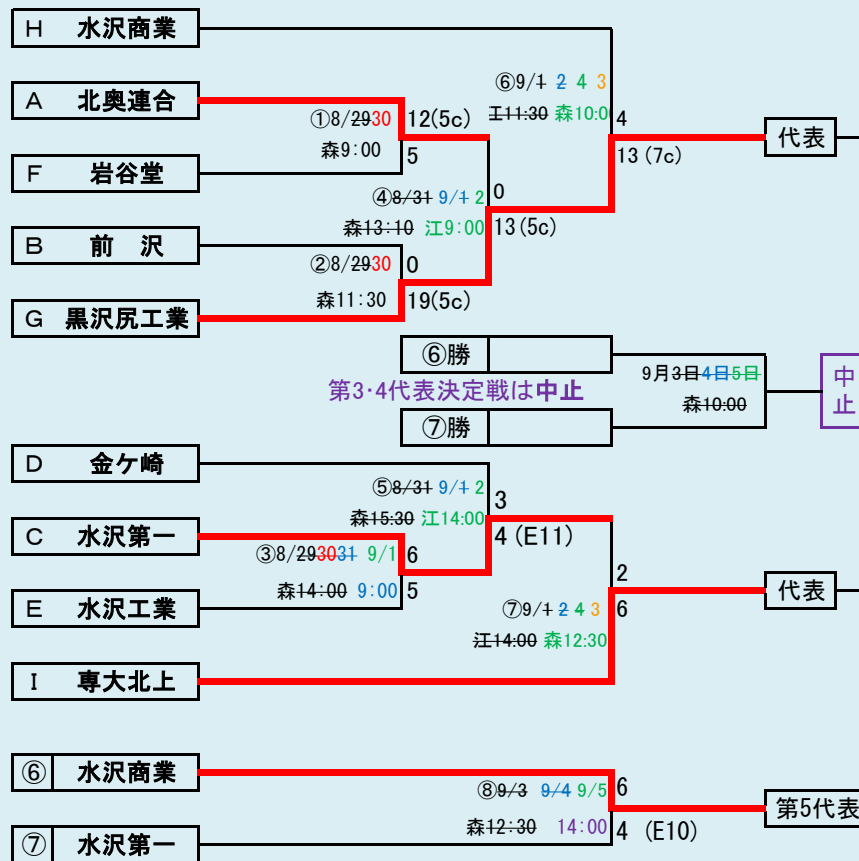

ベンチは組み合わせ番号の小さい方を1塁側、大きい方を3塁側とする

地区代表1校の決定方法

①リーグ戦で2勝したチームがあった場合
→ 2勝したチームが代表校

②リーグ戦が1勝1敗で3校並んだ場合

→ 決勝トーナメントで勝ち上がったチーム

決勝トーナメントは以下の優先順位でリーグ戦の順位を決める

I コールド勝ちによるポイントが高いチーム

5回C: 4ポイント、6回C: 3ポイント、7回C: 2ポイント、8回C: 1ポイント

第71回秋季東北地区高等学校野球
岩手県大会盛岡地区予選

会場

岩手県営球場(県)
八幡平市総合運動公園野球場(八)

平成30年8月25日～9月2日 抽選8月17日

岩手県高野連 記事の無断転載やリンクはお断りします

HTML版は下のタブで地区が切り替わります

三校連合は「紫波総合・雫石・大迫」

岩手県高等学校野球連盟 記事の無断転載・リンクはご遠慮ください

HTML版は下のタブで地区が切り替わります

第71回秋季東北地区高等学校野球 岩手県大会花巻地区予選

会場
花巻球場
平成30年8月25日～9月2日(雨天順延)
抽選8月17日

連合の北奥連合は「西和賀高校・水沢農業高校・北上翔南高校」

赤字：8月28日訂正 青字：8月30日訂正 緑字：8月31日訂正 橙字：9月2日訂正 紫字：9月3日訂正

岩手県高等学校野球連盟
記事等の無断転載はご遠慮下さい

HTML版は下のタブで地区が切り替わります

第71回秋季東北地区高等学校野球
岩手県大会北奥地区予選

会場

金ヶ崎町森山運動公園野球場(森)
江釣子球場(9月2日のみ開催)(江)
平成30年8月27日～9月3日
抽選8月17日

赤字:8月29日訂正 青字:8月30日訂正 緑字:8月31日訂正

第71回秋季東北地区高等学校野球
岩手県大会一関地区予選

会場
一関総合運動公園野球場

平成30年8月25日、26日、29日、30日、9月1日
抽選 8月17日

岩手県高等学校野球連盟
記事の無断転載無断リンクはご遠慮ください