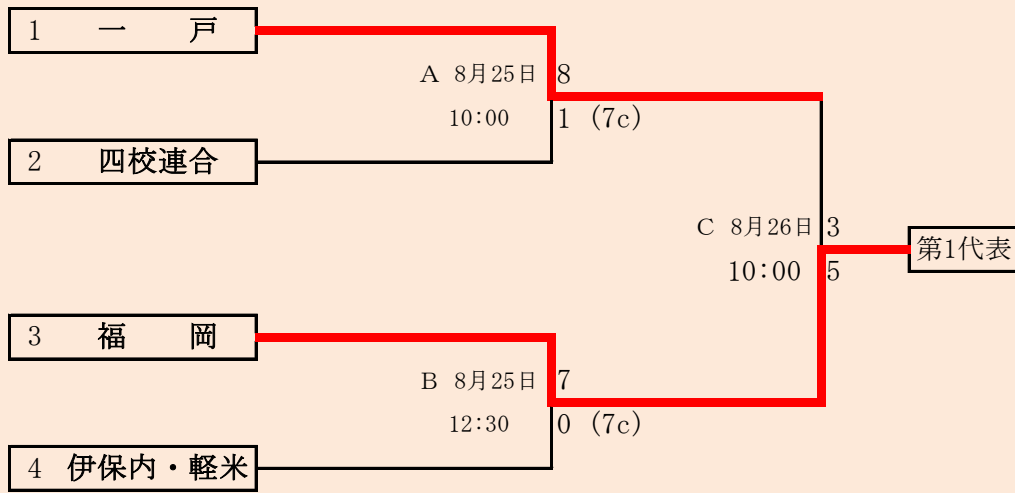

ベンチは組み合わせ番号の小さい方を1塁側、大きい方を3塁側とする

地区代表1校の決定方法

①リーグ戦で2勝したチームがあった場合
→ 2勝したチームが代表校

②リーグ戦が1勝1敗で3校並んだ場合

→ 決勝トーナメントで勝ち上がったチーム

決勝トーナメントは以下の優先順位でリーグ戦の順位を決める

I コールド勝ちによるポイントが高いチーム

5回C: 4ポイント、6回C: 3ポイント、7回C: 2ポイント、8回C: 1ポイント

II 得失点差の大きいチーム

III 総得点の多いチーム

IV 総失点の少ないチーム

以上でリーグ戦順位が決定できない場合は、抽選により順位を決定する

抽選順はリーグ戦の番号の若い順とする

決勝トーナメント(リーグ戦が1勝1敗で3校並んだ場合)

※ベンチは組み合わせ番号の小さい方を1塁側、大きい方を3塁側とする

四校連合は「種市・大野・福岡工・葛巻」、伊保内・軽米連合は「伊保内と軽米」
 岩手県高等学校野球連盟 記事等の無断転載・無断リンクはご遠慮下さい

第71回秋季東北地区高等学校野球
 岩手県大会二戸地区予選
 会 場
 一戸町総合運動公園野球場
 平成30年8月25日、26日、9月1日、2日
 (雨天順延)
 抽選8月17日

代表 2	
①	福 岡
②	一 戸

HTML版は下のタブで地区が切り替わります

赤字:8月30日訂正 青字:8月31日訂正 緑字:9月3日訂正

代表6+1

- ①盛岡商業
- ②盛岡第一
- 盛岡大附
- 盛岡市立
- 盛岡第三
- 盛岡中央
- 盛岡第四

第71回秋季東北地区高等学校野球
岩手県大会盛岡地区予選

会場

岩手県営球場(県)
八幡平市総合運動公園野球場(八)

平成30年8月25日～9月2日 抽選8月17日

岩手県高野連 記事の無断転載やリンクはお断りします

HTML版は下のタブで地区が切り替わります

三校連合は「紫波総合・雫石・大迫」

岩手県高等学校野球連盟 記事の無断転載・リンクはご遠慮ください