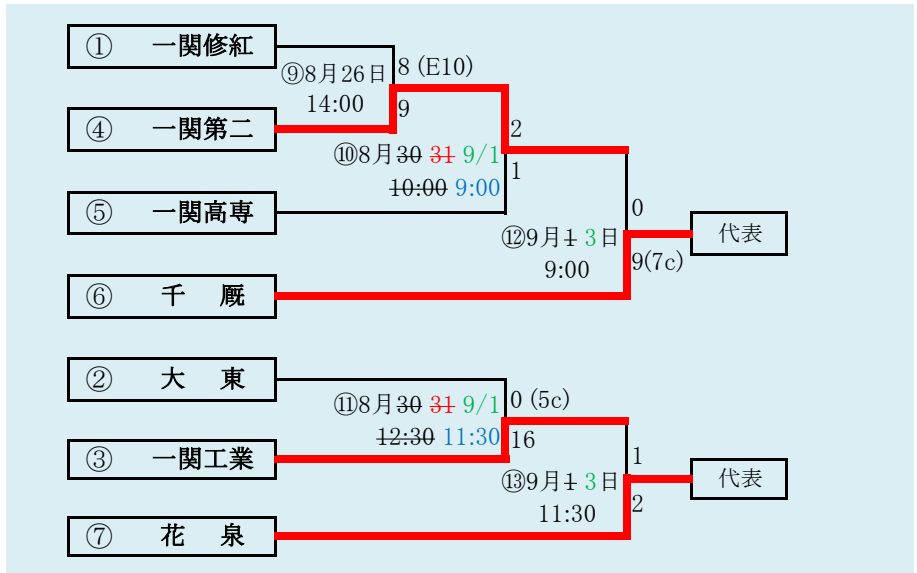

HTML版は下のタブで地区が切り替わります

第71回秋季東北地区高等学校野球 岩手県大会花巻地区予選

会場
花巻球場
平成30年8月25日～9月2日(雨天順延)
抽選8月17日

連合の北奥連合は「西和賀高校・水沢農業高校・北上翔南高校」

赤字：8月28日訂正 青字：8月30日訂正 緑字：8月31日訂正 橙字：9月2日訂正 紫字：9月3日訂正

岩手県高等学校野球連盟
記事等の無断転載はご遠慮下さい

HTML版は下のタブで地区が切り替わります

第71回秋季東北地区高等学校野球
岩手県大会北奥地区予選

会場

金ヶ崎町森山運動公園野球場(森)
江釣子球場(9月2日のみ開催)(江)
平成30年8月27日～9月3日
抽選8月17日

赤字:8月29日訂正 青字:8月30日訂正 緑字:8月31日訂正

第71回秋季東北地区高等学校野球
岩手県大会一関地区予選

会場
一関総合運動公園野球場

平成30年8月25日、26日、29日、30日、9月1日
抽選 8月17日

岩手県高等学校野球連盟
記事の無断転載無断リンクはご遠慮ください

代表2	
①	宮古
②	宮古商業

岩泉・山田は「岩泉高校と山田高校」の連合チーム。

第71回秋季東北地区高等学校野球 岩手県大会沿岸北地区予選

会場
山田町総合運動公園野球場
平成30年8月25日、26日、9月1日、2日
抽選 8月20日

HTML版は、下のタブで地区が切り替わります

岩手県高等学校野球連盟
 記事の無断転載無断リンクはご遠慮ください
 HTML版は下のタブで地区が切り替わります

代表3	
①	大船渡
②	釜石商工
	高田