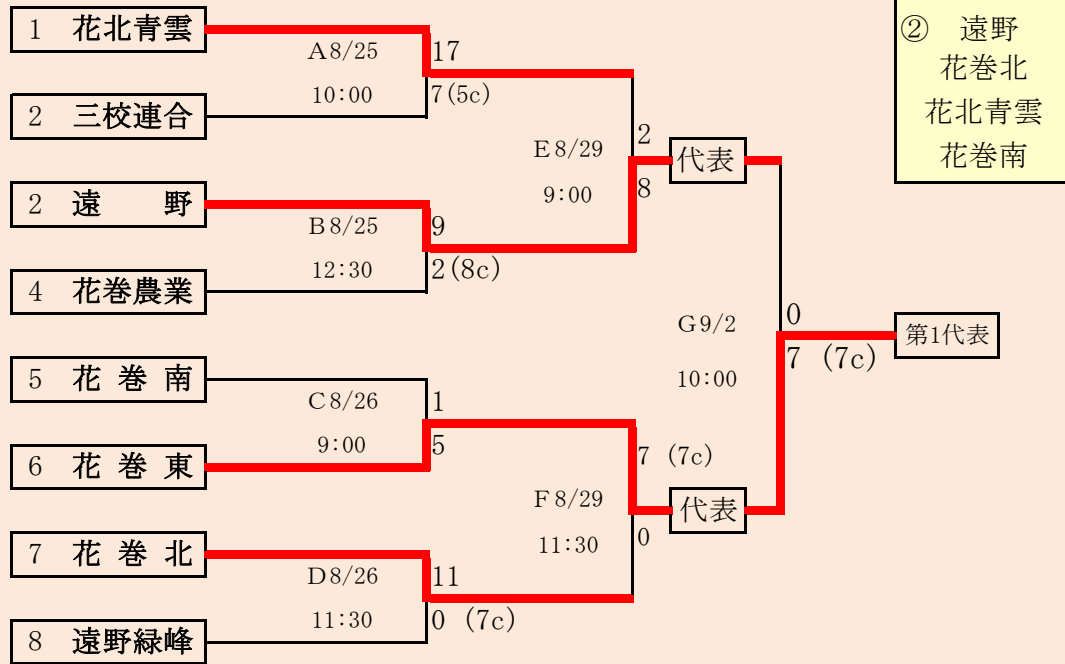

ベンチは組み合わせ番号の小さい方を1塁側、大きい方を3塁側とする

地区代表1校の決定方法

①リーグ戦で2勝したチームがあった場合
→ 2勝したチームが代表校

②リーグ戦が1勝1敗で3校並んだ場合

→ 決勝トーナメントで勝ち上がったチーム

決勝トーナメントは以下の優先順位でリーグ戦の順位を決める

I コールド勝ちによるポイントが高いチーム

5回C: 4ポイント、6回C: 3ポイント、7回C: 2ポイント、8回C: 1ポイント

第71回秋季東北地区高等学校野球
岩手県大会盛岡地区予選

会場

岩手県営球場(県)
八幡平市総合運動公園野球場(八)

平成30年8月25日～9月2日 抽選8月17日

岩手県高野連 記事の無断転載やリンクはお断りします

HTML版は下のタブで地区が切り替わります

三校連合は「紫波総合・雫石・大迫」

岩手県高等学校野球連盟 記事の無断転載・リンクはご遠慮ください

HTML版は下のタブで地区が切り替わります

第71回秋季東北地区高等学校野球 岩手県大会花巻地区予選

会場
花巻球場
平成30年8月25日～9月2日(雨天順延)
抽選8月17日

連合の北奥連合は「西和賀高校・水沢農業高校・北上翔南高校」

赤字：8月28日訂正 青字：8月30日訂正 緑字：8月31日訂正 橙字：9月2日訂正 紫字：9月3日訂正

岩手県高等学校野球連盟
記事等の無断転載はご遠慮下さい

HTML版は下のタブで地区が切り替わります