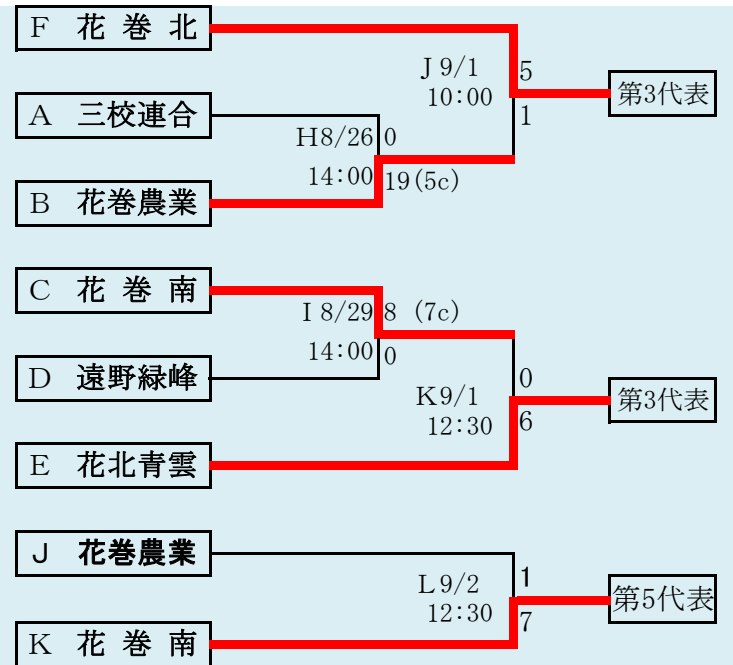

ベンチは組み合わせ番号の小さい方を1塁側、大きい方を3塁側とする

地区代表1校の決定方法

①リーグ戦で2勝したチームがあった場合
→ 2勝したチームが代表校

②リーグ戦が1勝1敗で3校並んだ場合

→ 決勝トーナメントで勝ち上がったチーム

決勝トーナメントは以下の優先順位でリーグ戦の順位を決める

I コールド勝ちによるポイントが高いチーム

5回C: 4ポイント、6回C: 3ポイント、7回C: 2ポイント、8回C: 1ポイント

II 得失点差の大きいチーム

III 総得点の多いチーム

IV 総失点の少ないチーム

以上でリーグ戦順位が決定できない場合は、抽選により順位を決定する

抽選順はリーグ戦の番号の若い順とする

決勝トーナメント(リーグ戦が1勝1敗で3校並んだ場合)

※ベンチは組み合わせ番号の小さい方を1塁側、大きい方を3塁側とする

四校連合は「種市・大野・福岡工・葛巻」、伊保内・軽米連合は「伊保内と軽米」
 岩手県高等学校野球連盟 記事等の無断転載・無断リンクはご遠慮下さい

第71回秋季東北地区高等学校野球
岩手県大会盛岡地区予選

会場

岩手県営球場(県)
八幡平市総合運動公園野球場(八)

平成30年8月25日～9月2日 抽選8月17日

岩手県高野連 記事の無断転載やリンクはお断りします

HTML版は下のタブで地区が切り替わります

三校連合は「紫波総合・雫石・大迫」

岩手県高等学校野球連盟 記事の無断転載・リンクはご遠慮ください

HTML版は下のタブで地区が切り替わります

第71回秋季東北地区高等学校野球 岩手県大会花巻地区予選

会場
花巻球場
平成30年8月25日～9月2日(雨天順延)
抽選8月17日

連合の北奥連合は「西和賀高校・水沢農業高校・北上翔南高校」

赤字：8月28日訂正 青字：8月30日訂正 緑字：8月31日訂正 橙字：9月2日訂正 紫字：9月3日訂正

岩手県高等学校野球連盟
記事等の無断転載はご遠慮下さい

HTML版は下のタブで地区が切り替わります