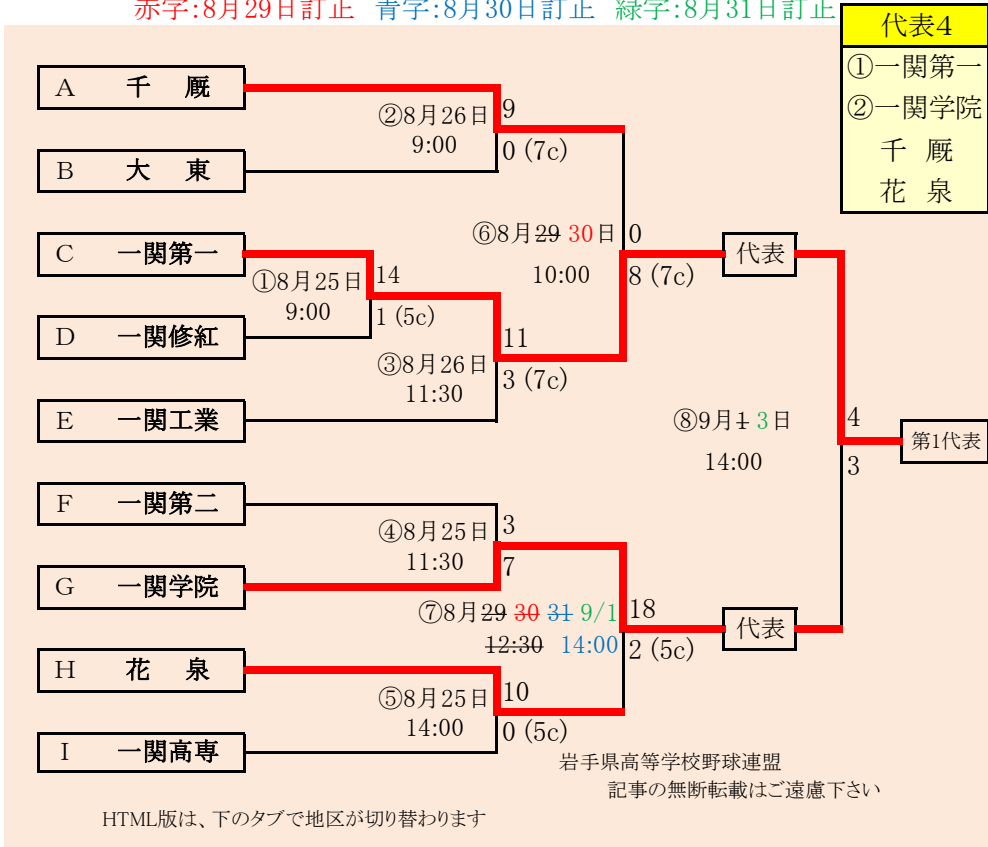

ベンチは組み合わせ番号の小さい方を1塁側、大きい方を3塁側とする

地区代表1校の決定方法

①リーグ戦で2勝したチームがあった場合
→ 2勝したチームが代表校

②リーグ戦が1勝1敗で3校並んだ場合

→ 決勝トーナメントで勝ち上がったチーム

決勝トーナメントは以下の優先順位でリーグ戦の順位を決める

I コールド勝ちによるポイントが高いチーム

5回C: 4ポイント、6回C: 3ポイント、7回C: 2ポイント、8回C: 1ポイント

第71回秋季東北地区高等学校野球
岩手県大会盛岡地区予選

会場

岩手県営球場(県)
八幡平市総合運動公園野球場(八)

平成30年8月25日～9月2日 抽選8月17日

岩手県高野連 記事の無断転載やリンクはお断りします

HTML版は下のタブで地区が切り替わります

三校連合は「紫波総合・雫石・大迫」

岩手県高等学校野球連盟 記事の無断転載・リンクはご遠慮ください

HTML版は下のタブで地区が切り替わります

第71回秋季東北地区高等学校野球 岩手県大会花巻地区予選

会場
花巻球場
平成30年8月25日～9月2日(雨天順延)
抽選8月17日

連合の北奥連合は「西和賀高校・水沢農業高校・北上翔南高校」

赤字：8月28日訂正 青字：8月30日訂正 緑字：8月31日訂正 橙字：9月2日訂正 紫字：9月3日訂正

岩手県高等学校野球連盟
記事等の無断転載はご遠慮下さい

HTML版は下のタブで地区が切り替わります

第71回秋季東北地区高等学校野球
岩手県大会北奥地区予選

会場

金ヶ崎町森山運動公園野球場(森)
江釣子球場(9月2日のみ開催)(江)
平成30年8月27日～9月3日
抽選8月17日

赤字:8月29日訂正 青字:8月30日訂正 緑字:8月31日訂正

第71回秋季東北地区高等学校野球
岩手県大会一関地区予選

会場
一関総合運動公園野球場

平成30年8月25日、26日、29日、30日、9月1日
抽選 8月17日

岩手県高等学校野球連盟
記事の無断転載無断リンクはご遠慮ください