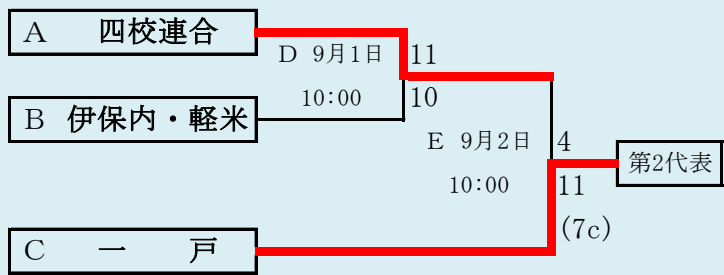

ベンチは組み合わせ番号の小さい方を1塁側、大きい方を3塁側とする

地区代表1校の決定方法

①リーグ戦で2勝したチームがあった場合
→ 2勝したチームが代表校

②リーグ戦が1勝1敗で3校並んだ場合

→ 決勝トーナメントで勝ち上がったチーム

決勝トーナメントは以下の優先順位でリーグ戦の順位を決める

I コールド勝ちによるポイントが高いチーム

5回C: 4ポイント、6回C: 3ポイント、7回C: 2ポイント、8回C: 1ポイント

II 得失点差の大きいチーム

III 総得点の多いチーム

IV 総失点の少ないチーム

以上でリーグ戦順位が決定できない場合は、抽選により順位を決定する

抽選順はリーグ戦の番号の若い順とする

決勝トーナメント(リーグ戦が1勝1敗で3校並んだ場合)

※ベンチは組み合わせ番号の小さい方を1塁側、大きい方を3塁側とする

四校連合は「種市・大野・福岡工・葛巻」、伊保内・軽米連合は「伊保内と軽米」
 岩手県高等学校野球連盟 記事等の無断転載・無断リンクはご遠慮下さい

第71回秋季東北地区高等学校野球
 岩手県大会二戸地区予選
 会 場
 一戸町総合運動公園野球場
 平成30年8月25日、26日、9月1日、2日
 (雨天順延)
 抽選8月17日

代表 2	
①	福 岡
②	一 戸

HTML版は下のタブで地区が切り替わります

赤字:8月30日訂正 青字:8月31日訂正 緑字:9月3日訂正

代表6+1

- ①盛岡商業
- ②盛岡第一
- 盛岡大附
- 盛岡市立
- 盛岡第三
- 盛岡中央
- 盛岡第四