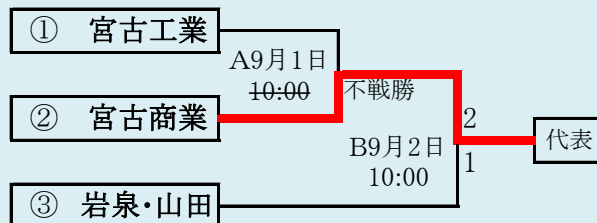

HTML版は下のタブで地区が切り替わります

第71回秋季東北地区高等学校野球 岩手県大会花巻地区予選

会場
花巻球場
平成30年8月25日～9月2日(雨天順延)
抽選8月17日

連合の北奥連合は「西和賀高校・水沢農業高校・北上翔南高校」

赤字：8月28日訂正 青字：8月30日訂正 緑字：8月31日訂正 橙字：9月2日訂正 紫字：9月3日訂正

岩手県高等学校野球連盟
記事等の無断転載はご遠慮下さい

HTML版は下のタブで地区が切り替わります

第71回秋季東北地区高等学校野球
岩手県大会北奥地区予選

会場

金ヶ崎町森山運動公園野球場(森)
江釣子球場(9月2日のみ開催)(江)
平成30年8月27日～9月3日
抽選8月17日

赤字:8月29日訂正 青字:8月30日訂正 緑字:8月31日訂正

第71回秋季東北地区高等学校野球
岩手県大会一関地区予選

会場
一関総合運動公園野球場

平成30年8月25日、26日、29日、30日、9月1日
抽選 8月17日

岩手県高等学校野球連盟
記事の無断転載無断リンクはご遠慮ください

代表2	
①	宮古
②	宮古商業

岩泉・山田は「岩泉高校と山田高校」の連合チーム。

第71回秋季東北地区高等学校野球 岩手県大会沿岸北地区予選

会場
山田町総合運動公園野球場
平成30年8月25日、26日、9月1日、2日
抽選 8月20日

HTML版は、下のタブで地区が切り替わります

岩手県高等学校野球連盟
 記事の無断転載無断リンクはご遠慮ください
 HTML版は下のタブで地区が切り替わります

代表3	
①	大船渡
②	釜石商工
	高田