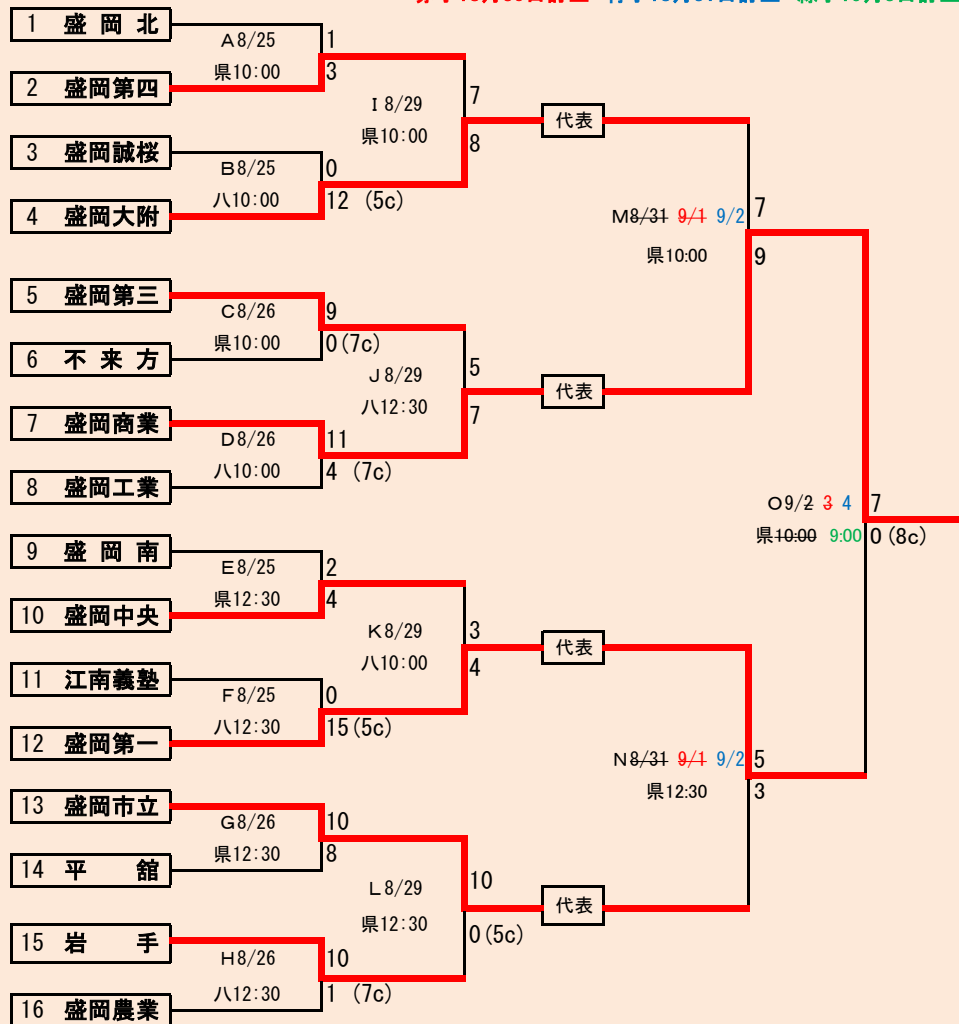

ベンチは組み合わせ番号の小さい方を1塁側、大きい方を3塁側とする

地区代表1校の決定方法

①リーグ戦で2勝したチームがあった場合
→ 2勝したチームが代表校

②リーグ戦が1勝1敗で3校並んだ場合

→ 決勝トーナメントで勝ち上がったチーム

決勝トーナメントは以下の優先順位でリーグ戦の順位を決める

I コールド勝ちによるポイントが高いチーム

5回C: 4ポイント、6回C: 3ポイント、7回C: 2ポイント、8回C: 1ポイント

II 得失点差の大きいチーム

III 総得点の多いチーム

IV 総失点の少ないチーム

以上でリーグ戦順位が決定できない場合は、抽選により順位を決定する

抽選順はリーグ戦の番号の若い順とする

決勝トーナメント(リーグ戦が1勝1敗で3校並んだ場合)

※ベンチは組み合わせ番号の小さい方を1塁側、大きい方を3塁側とする

四校連合は「種市・大野・福岡工・葛巻」、伊保内・軽米連合は「伊保内と軽米」
 岩手県高等学校野球連盟 記事等の無断転載・無断リンクはご遠慮下さい

第71回秋季東北地区高等学校野球
 岩手県大会二戸地区予選
 会 場
 一戸町総合運動公園野球場
 平成30年8月25日、26日、9月1日、2日
 (雨天順延)
 抽選8月17日

代表 2	
①	福 岡
②	一 戸

HTML版は下のタブで地区が切り替わります

赤字:8月30日訂正 青字:8月31日訂正 緑字:9月3日訂正

代表6+1

- ①盛岡商業
- ②盛岡第一
- 盛岡大附
- 盛岡市立
- 盛岡第三
- 盛岡中央
- 盛岡第四

第71回秋季東北地区高等学校野球
岩手県大会盛岡地区予選

会場

岩手県営球場(県)
八幡平市総合運動公園野球場(八)

平成30年8月25日～9月2日 抽選8月17日

岩手県高野連 記事の無断転載やリンクはお断りします

HTML版は下のタブで地区が切り替わります

三校連合は「紫波総合・雫石・大迫」

岩手県高等学校野球連盟 記事の無断転載・リンクはご遠慮ください