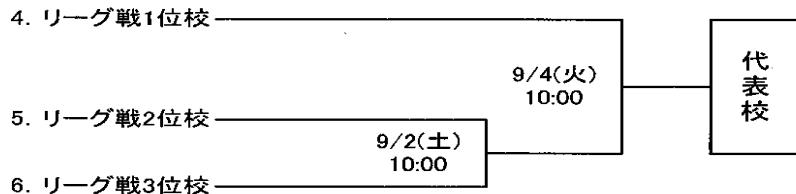

ベンチは組み合わせ番号の小さい方を1塁側、大きい方を3塁側とする

地区代表1校の決定方法

①リーグ戦で2勝したチームがあった場合
→ 2勝したチームが代表校

②リーグ戦が1勝1敗で3校並んだ場合

→ 決勝トーナメントで勝ち上がったチーム

決勝トーナメントは以下の優先順位でリーグ戦の順位を決める

I コールド勝ちによるポイントが高いチーム

5回C: 4ポイント、6回C: 3ポイント、7回C: 2ポイント、8回C: 1ポイント

II 得失点差の大きいチーム

III 総得点の多いチーム

IV 総失点の少ないチーム

以上でリーグ戦順位が決定できない場合は、抽選により順位を決定する

抽選順はリーグ戦の番号の若い順とする

決勝トーナメント(リーグ戦が1勝1敗で3校並んだ場合)

※ベンチは組み合わせ番号の小さい方を1塁側、大きい方を3塁側とする

四校連合は「種市・大野・福岡工・葛巻」、伊保内・軽米連合は「伊保内と軽米」
 岩手県高等学校野球連盟 記事等の無断転載・無断リンクはご遠慮下さい