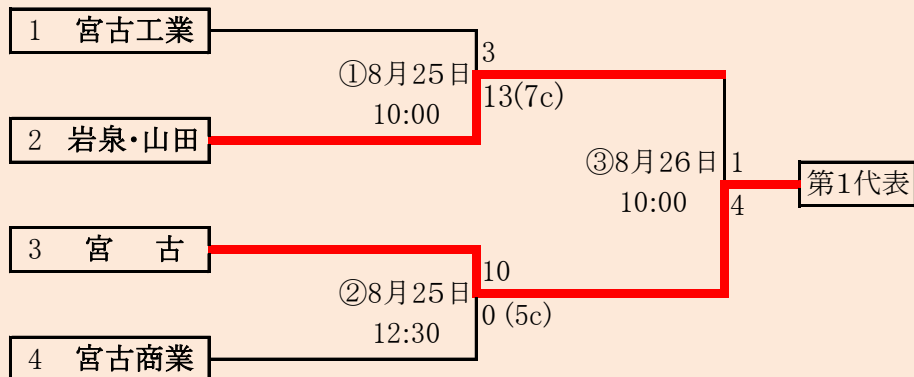

HTML版は下のタブで地区が切り替わります

第71回秋季東北地区高等学校野球 岩手県大会花巻地区予選

会場
花巻球場
平成30年8月25日～9月2日(雨天順延)
抽選8月17日

連合の北奥連合は「西和賀高校・水沢農業高校・北上翔南高校」

赤字：8月28日訂正 青字：8月30日訂正 緑字：8月31日訂正 橙字：9月2日訂正 紫字：9月3日訂正

岩手県高等学校野球連盟
記事等の無断転載はご遠慮下さい

HTML版は下のタブで地区が切り替わります

第71回秋季東北地区高等学校野球
岩手県大会北奥地区予選

会場

金ヶ崎町森山運動公園野球場(森)
江釣子球場(9月2日のみ開催)(江)
平成30年8月27日～9月3日
抽選8月17日

赤字:8月29日訂正 青字:8月30日訂正 緑字:8月31日訂正

第71回秋季東北地区高等学校野球
岩手県大会一関地区予選

会場
一関総合運動公園野球場

平成30年8月25日、26日、29日、30日、9月1日
抽選 8月17日

岩手県高等学校野球連盟
記事の無断転載無断リンクはご遠慮ください

代表2	
①	宮古
②	宮古商業

岩泉・山田は「岩泉高校と山田高校」の連合チーム。

第71回秋季東北地区高等学校野球 岩手県大会沿岸北地区予選

会場
山田町総合運動公園野球場
平成30年8月25日、26日、9月1日、2日
抽選 8月20日

HTML版は、下のタブで地区が切り替わります

岩手県高等学校野球連盟
 記事の無断転載無断リンクはご遠慮ください
 HTML版は下のタブで地区が切り替わります

代表3	
①	大船渡
②	釜石商工
	高田