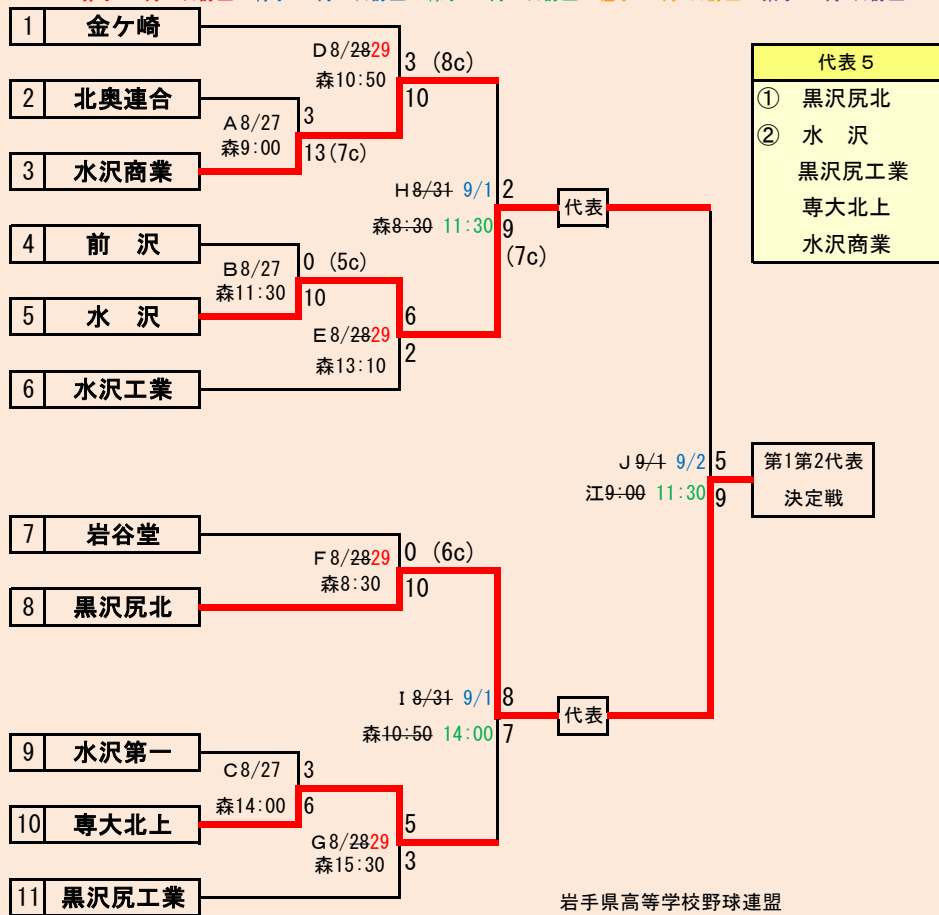

ベンチは組み合わせ番号の小さい方を1塁側、大きい方を3塁側とする

地区代表1校の決定方法

①リーグ戦で2勝したチームがあった場合
→ 2勝したチームが代表校

②リーグ戦が1勝1敗で3校並んだ場合

→ 決勝トーナメントで勝ち上がったチーム

決勝トーナメントは以下の優先順位でリーグ戦の順位を決める

I コールド勝ちによるポイントが高いチーム

5回C: 4ポイント、6回C: 3ポイント、7回C: 2ポイント、8回C: 1ポイント

第71回秋季東北地区高等学校野球
岩手県大会盛岡地区予選

会場

岩手県営球場(県)
八幡平市総合運動公園野球場(八)

平成30年8月25日～9月2日 抽選8月17日

岩手県高野連 記事の無断転載やリンクはお断りします

HTML版は下のタブで地区が切り替わります

三校連合は「紫波総合・雫石・大迫」

岩手県高等学校野球連盟 記事の無断転載・リンクはご遠慮ください

HTML版は下のタブで地区が切り替わります

第71回秋季東北地区高等学校野球 岩手県大会花巻地区予選

会場
花巻球場
平成30年8月25日～9月2日(雨天順延)
抽選8月17日

連合の北奥連合は「西和賀高校・水沢農業高校・北上翔南高校」

赤字：8月28日訂正 青字：8月30日訂正 緑字：8月31日訂正 橙字：9月2日訂正 紫字：9月3日訂正

岩手県高等学校野球連盟
記事等の無断転載はご遠慮下さい

HTML版は下のタブで地区が切り替わります

第71回秋季東北地区高等学校野球
岩手県大会北奥地区予選

会場

金ヶ崎町森山運動公園野球場(森)
江釣子球場(9月2日のみ開催)(江)
平成30年8月27日～9月3日
抽選8月17日

赤字:8月29日訂正 青字:8月30日訂正 緑字:8月31日訂正

第71回秋季東北地区高等学校野球
岩手県大会一関地区予選

会場
一関総合運動公園野球場

平成30年8月25日、26日、29日、30日、9月1日
抽選 8月17日

岩手県高等学校野球連盟
記事の無断転載無断リンクはご遠慮ください