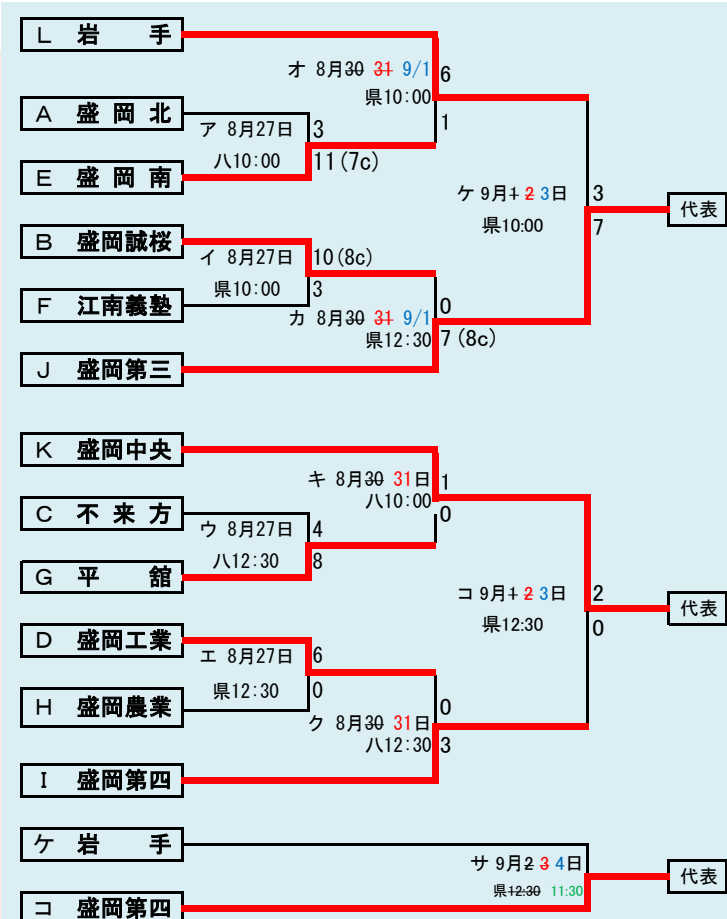

ベンチは組み合わせ番号の小さい方を1塁側、大きい方を3塁側とする

地区代表1校の決定方法

①リーグ戦で2勝したチームがあった場合
→ 2勝したチームが代表校

②リーグ戦が1勝1敗で3校並んだ場合

→ 決勝トーナメントで勝ち上がったチーム

決勝トーナメントは以下の優先順位でリーグ戦の順位を決める

I コールド勝ちによるポイントが高いチーム

5回C: 4ポイント、6回C: 3ポイント、7回C: 2ポイント、8回C: 1ポイント

II 得失点差の大きいチーム

III 総得点の多いチーム

IV 総失点の少ないチーム

以上でリーグ戦順位が決定できない場合は、抽選により順位を決定する

抽選順はリーグ戦の番号の若い順とする

決勝トーナメント(リーグ戦が1勝1敗で3校並んだ場合)

※ベンチは組み合わせ番号の小さい方を1塁側、大きい方を3塁側とする

四校連合は「種市・大野・福岡工・葛巻」、伊保内・軽米連合は「伊保内と軽米」
 岩手県高等学校野球連盟 記事等の無断転載・無断リンクはご遠慮下さい

第71回秋季東北地区高等学校野球
 岩手県大会二戸地区予選
 会 場
 一戸町総合運動公園野球場
 平成30年8月25日、26日、9月1日、2日
 (雨天順延)
 抽選8月17日

代表 2	
①	福 岡
②	一 戸

HTML版は下のタブで地区が切り替わります

赤字:8月30日訂正 青字:8月31日訂正 緑字:9月3日訂正

代表6+1

- ①盛岡商業
- ②盛岡第一
- 盛岡大附
- 盛岡市立
- 盛岡第三
- 盛岡中央
- 盛岡第四

第71回秋季東北地区高等学校野球
岩手県大会盛岡地区予選

会場

岩手県営球場(県)
八幡平市総合運動公園野球場(八)

平成30年8月25日～9月2日 抽選8月17日

岩手県高野連 記事の無断転載やリンクはお断りします

HTML版は下のタブで地区が切り替わります

三校連合は「紫波総合・雫石・大迫」

岩手県高等学校野球連盟 記事の無断転載・リンクはご遠慮ください