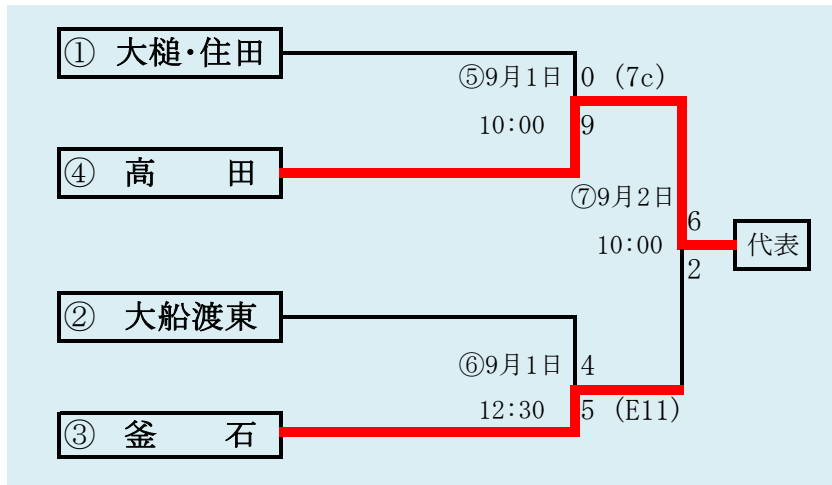

第71回秋季東北地区高等学校野球
岩手県大会北奥地区予選

会場

金ヶ崎町森山運動公園野球場(森)
江釣子球場(9月2日のみ開催)(江)
平成30年8月27日～9月3日
抽選8月17日

赤字:8月29日訂正 青字:8月30日訂正 緑字:8月31日訂正

第71回秋季東北地区高等学校野球
岩手県大会一関地区予選

会場
一関総合運動公園野球場

平成30年8月25日、26日、29日、30日、9月1日
抽選 8月17日

岩手県高等学校野球連盟
記事の無断転載無断リンクはご遠慮ください

代表2	
①	宮古
②	宮古商業

岩泉・山田は「岩泉高校と山田高校」の連合チーム。

第71回秋季東北地区高等学校野球 岩手県大会沿岸北地区予選

会場
山田町総合運動公園野球場
平成30年8月25日、26日、9月1日、2日
抽選 8月20日

HTML版は、下のタブで地区が切り替わります

岩手県高等学校野球連盟
 記事の無断転載無断リンクはご遠慮ください
 HTML版は下のタブで地区が切り替わります

代表3	
①	大船渡
②	釜石商工
	高田

第71回秋季東北地区高等学校野球
 岩手県大会沿岸南地区予選

会場
 平田運動公園野球場
 平成30年8月25日、26日、9月1日、2日
 抽選 8月17日

平成30年度 第71回秋季東北地区高等学校野球岩手県大会
各地区予選予定試合数

赤字:8月28日変更 青字:8月29日変更 緑字:8月30日変更 橙字:8月31日変更 紫字:9月2日変更 桃字:9月3日変更

地区	球場	8月25日	8月26日	8月27日	8月28日	8月29日	8月30日	8月31日	9月1日	9月2日	9月3日	9月4日	9月5日
		土	日	月	火	水	木	金	土	日	月	火	水
久慈	野田	1	1						1	1 0		1 0	
二戸	一戸	2	1						1	1			
盛岡	県営	2	2	2		2	2 0	2 0	2	2	2	2	
	八幡平	2	2	2		2	2 0	2					
花巻	花巻	2	3			3			2	2			
北奥	森山			3	4 0	3 4	0 3 2	4 1 0	3 4 3		2 0 2	2 0	2 1
	江釣子									3			
一関	一関	3	3			2 0	2 1	0 2 3 0	3		0 3		
沿岸南	平田	2	2						2	2			
沿岸北	山田	2	1						1 0	1			