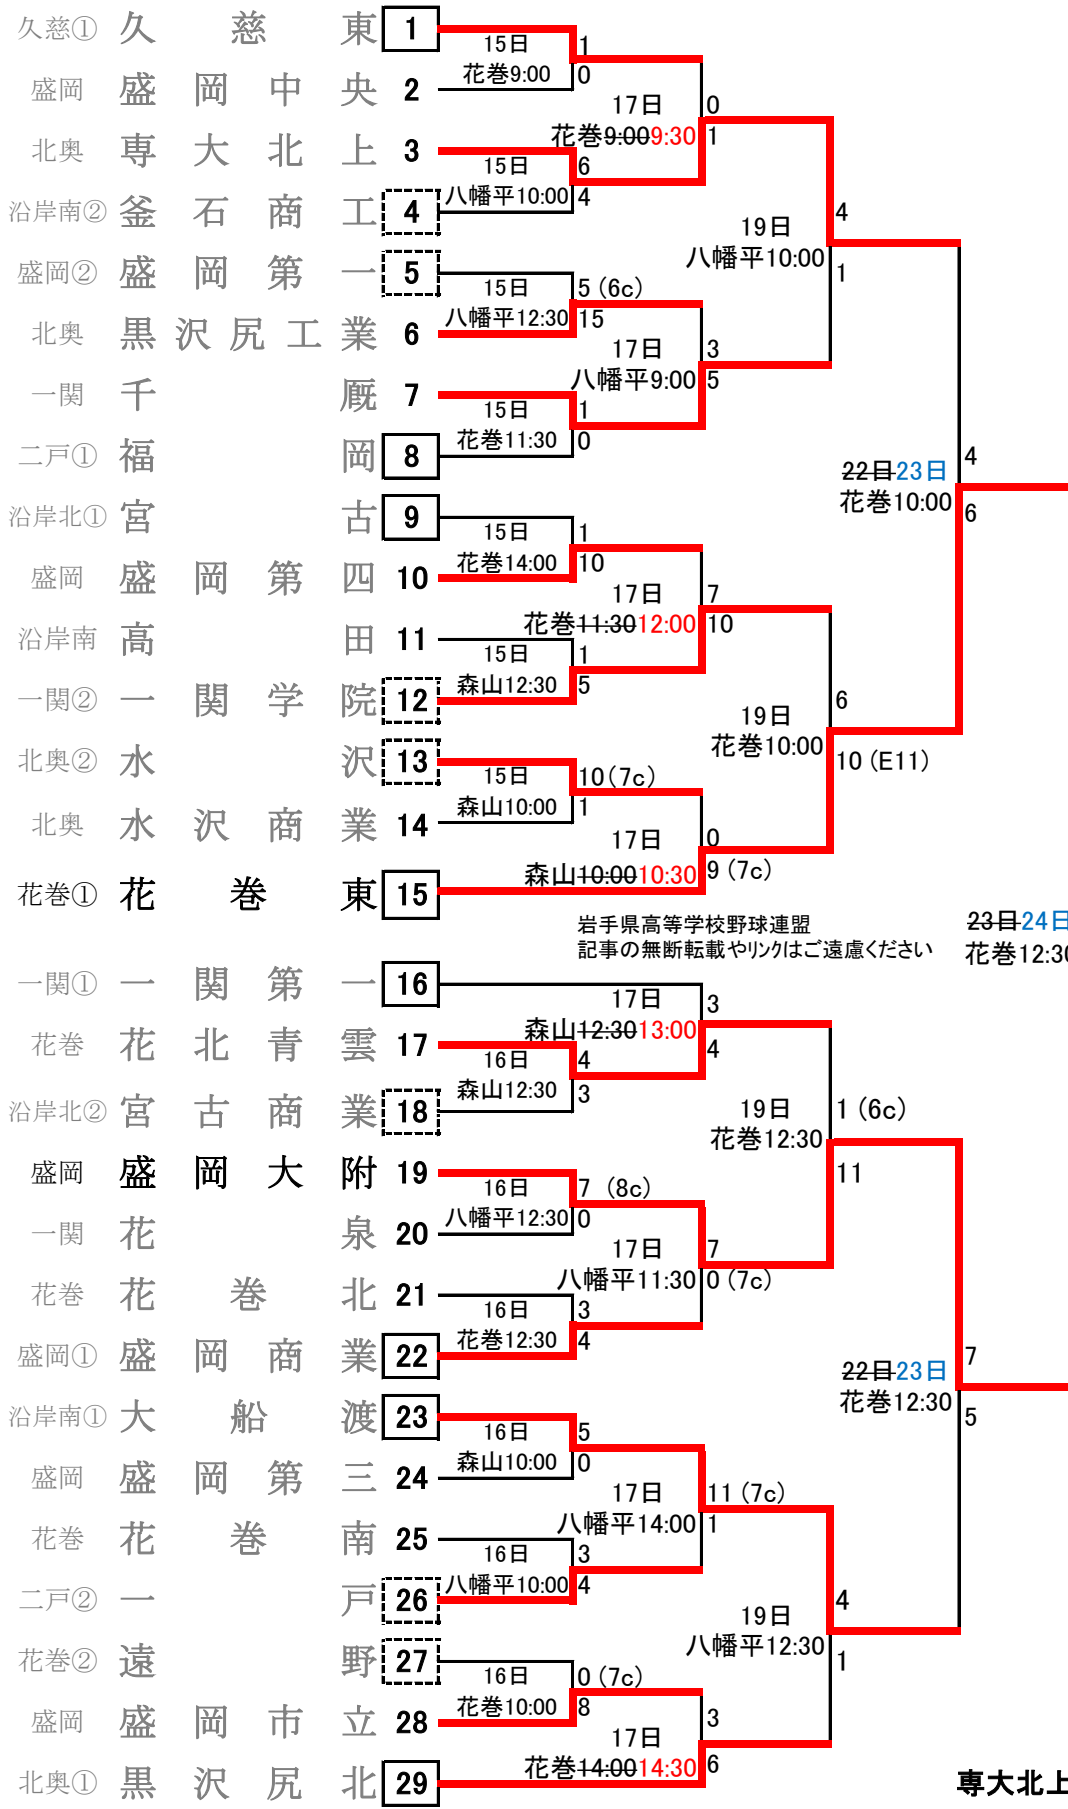

第71回秋季東北地区高等学校野球岩手県大会 組合せ

赤字:9月17日訂正 青字:9月22日訂正

期日 平成30年
第1週 9月15日(土)~17日(月)、19日(水)
第2週 9月22日(土)~23日(日)

会場 花巻球場
八幡平市総合運動公園野球場
金ヶ崎森山総合公園野球場

開会式 平成30年9月14日(金)15:00花巻球場
雨天時:1塁側室内練習場

抽選会 平成30年9月7日(金)15:00~盛岡百年館
※上位3チームは10月12日(金)~17日(水)まで秋田県(こまちスタジアム さきがけ八橋球場)で開催される東北大会に出場。

選手宣誓 一戸高校野球部
主将 西野 竜太 (にしの りゅうた)君

東北大会 岩手県代表校
第1代表 盛岡大学附属
第2代表 花巻東
第3代表 専修大学北上

地区第一代表 (実線枠)
地区第二代表 (点線枠)

**盛岡大学附属高校
(2年ぶり10回目)**

専大北上 3位決定戦
23日24日 11
大船渡 花巻10:00 10