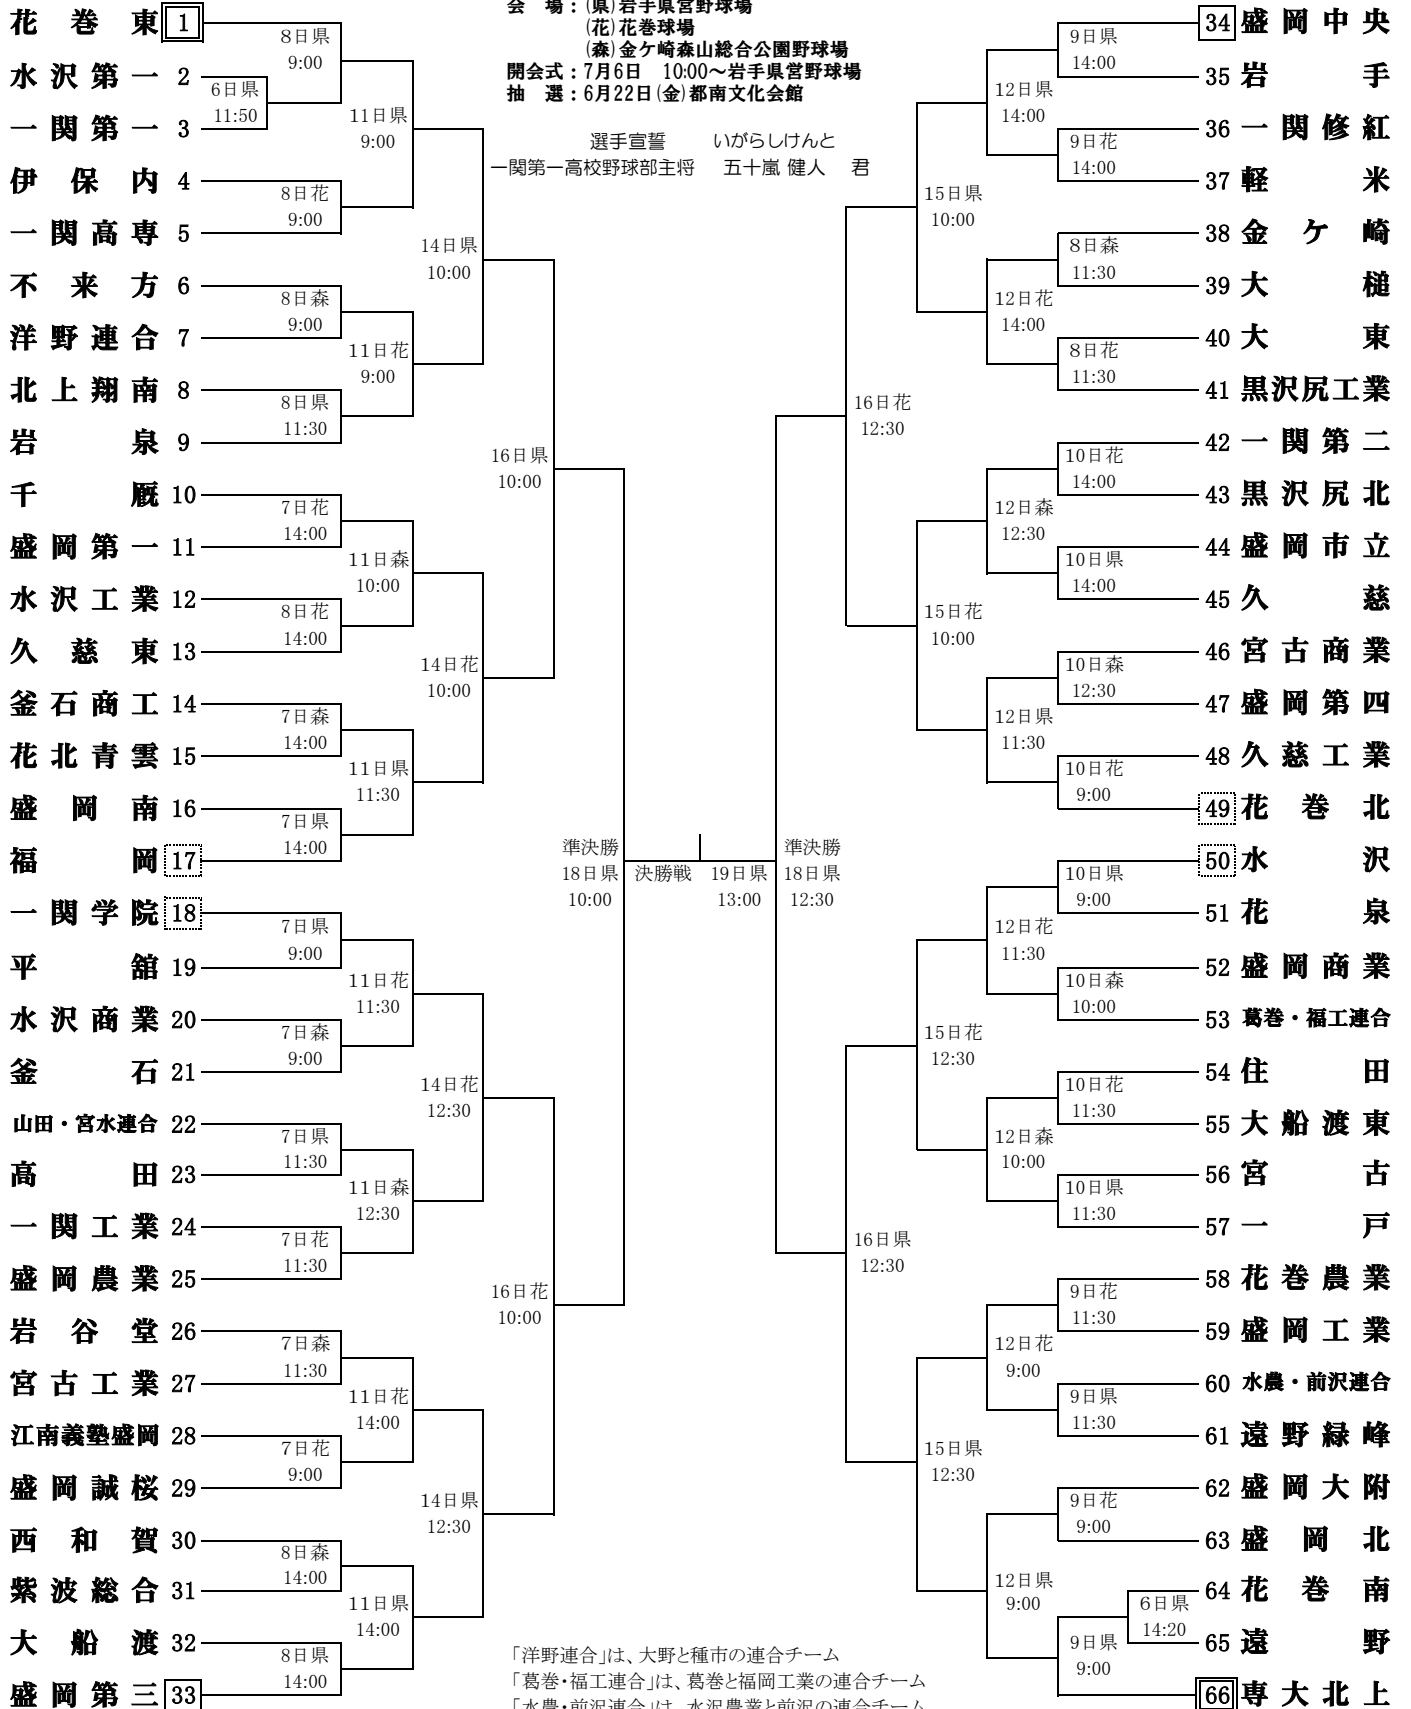

# 第100回全国高等学校野球選手権記念岩手大会

期 日：平成30年7月6日～19日(雨天順延)

会 場：(県)岩手県宮野球場

(花)花巻球場

(森)金ヶ崎森山総合公園野球場

開会式：7月6日 10:00～岩手県宮野球場

抽 選：6月22日(金)都南文化会館

選手宣誓 いがらしげんと  
一関第一高校野球部主将 五十嵐 健人 君

「洋野連合」は、大野と種市の連合チーム  
 「葛巻・福工連合」は、葛巻と福岡工業の連合チーム  
 「水農・前沢連合」は、水沢農業と前沢の連合チーム  
 「山田・宮水連合」は、山田と宮古水産の連合チーム

岩手県高等学校野球連盟 記事の無断転載・無断リンク等のご遠慮下さい

球場別試合数(抽選時のもの)

	6日(金)	7日(土)	8日(日)	9日(月)	10日(火)	11日(水)	12日(木)	13日(金)	14日(土)	15日(日)	16日(月)	17日(火)	18日(水)	19日(木)	合計
県営	2	3	3	3	3	3	3		2	2	2		2	1	29
花巻		3	3	3	3	3	3		2	2	2				24
森山		3	3		2	2	2								12
合計	2	9	9	6	8	8	8	0	4	4	4	0	2	1	65