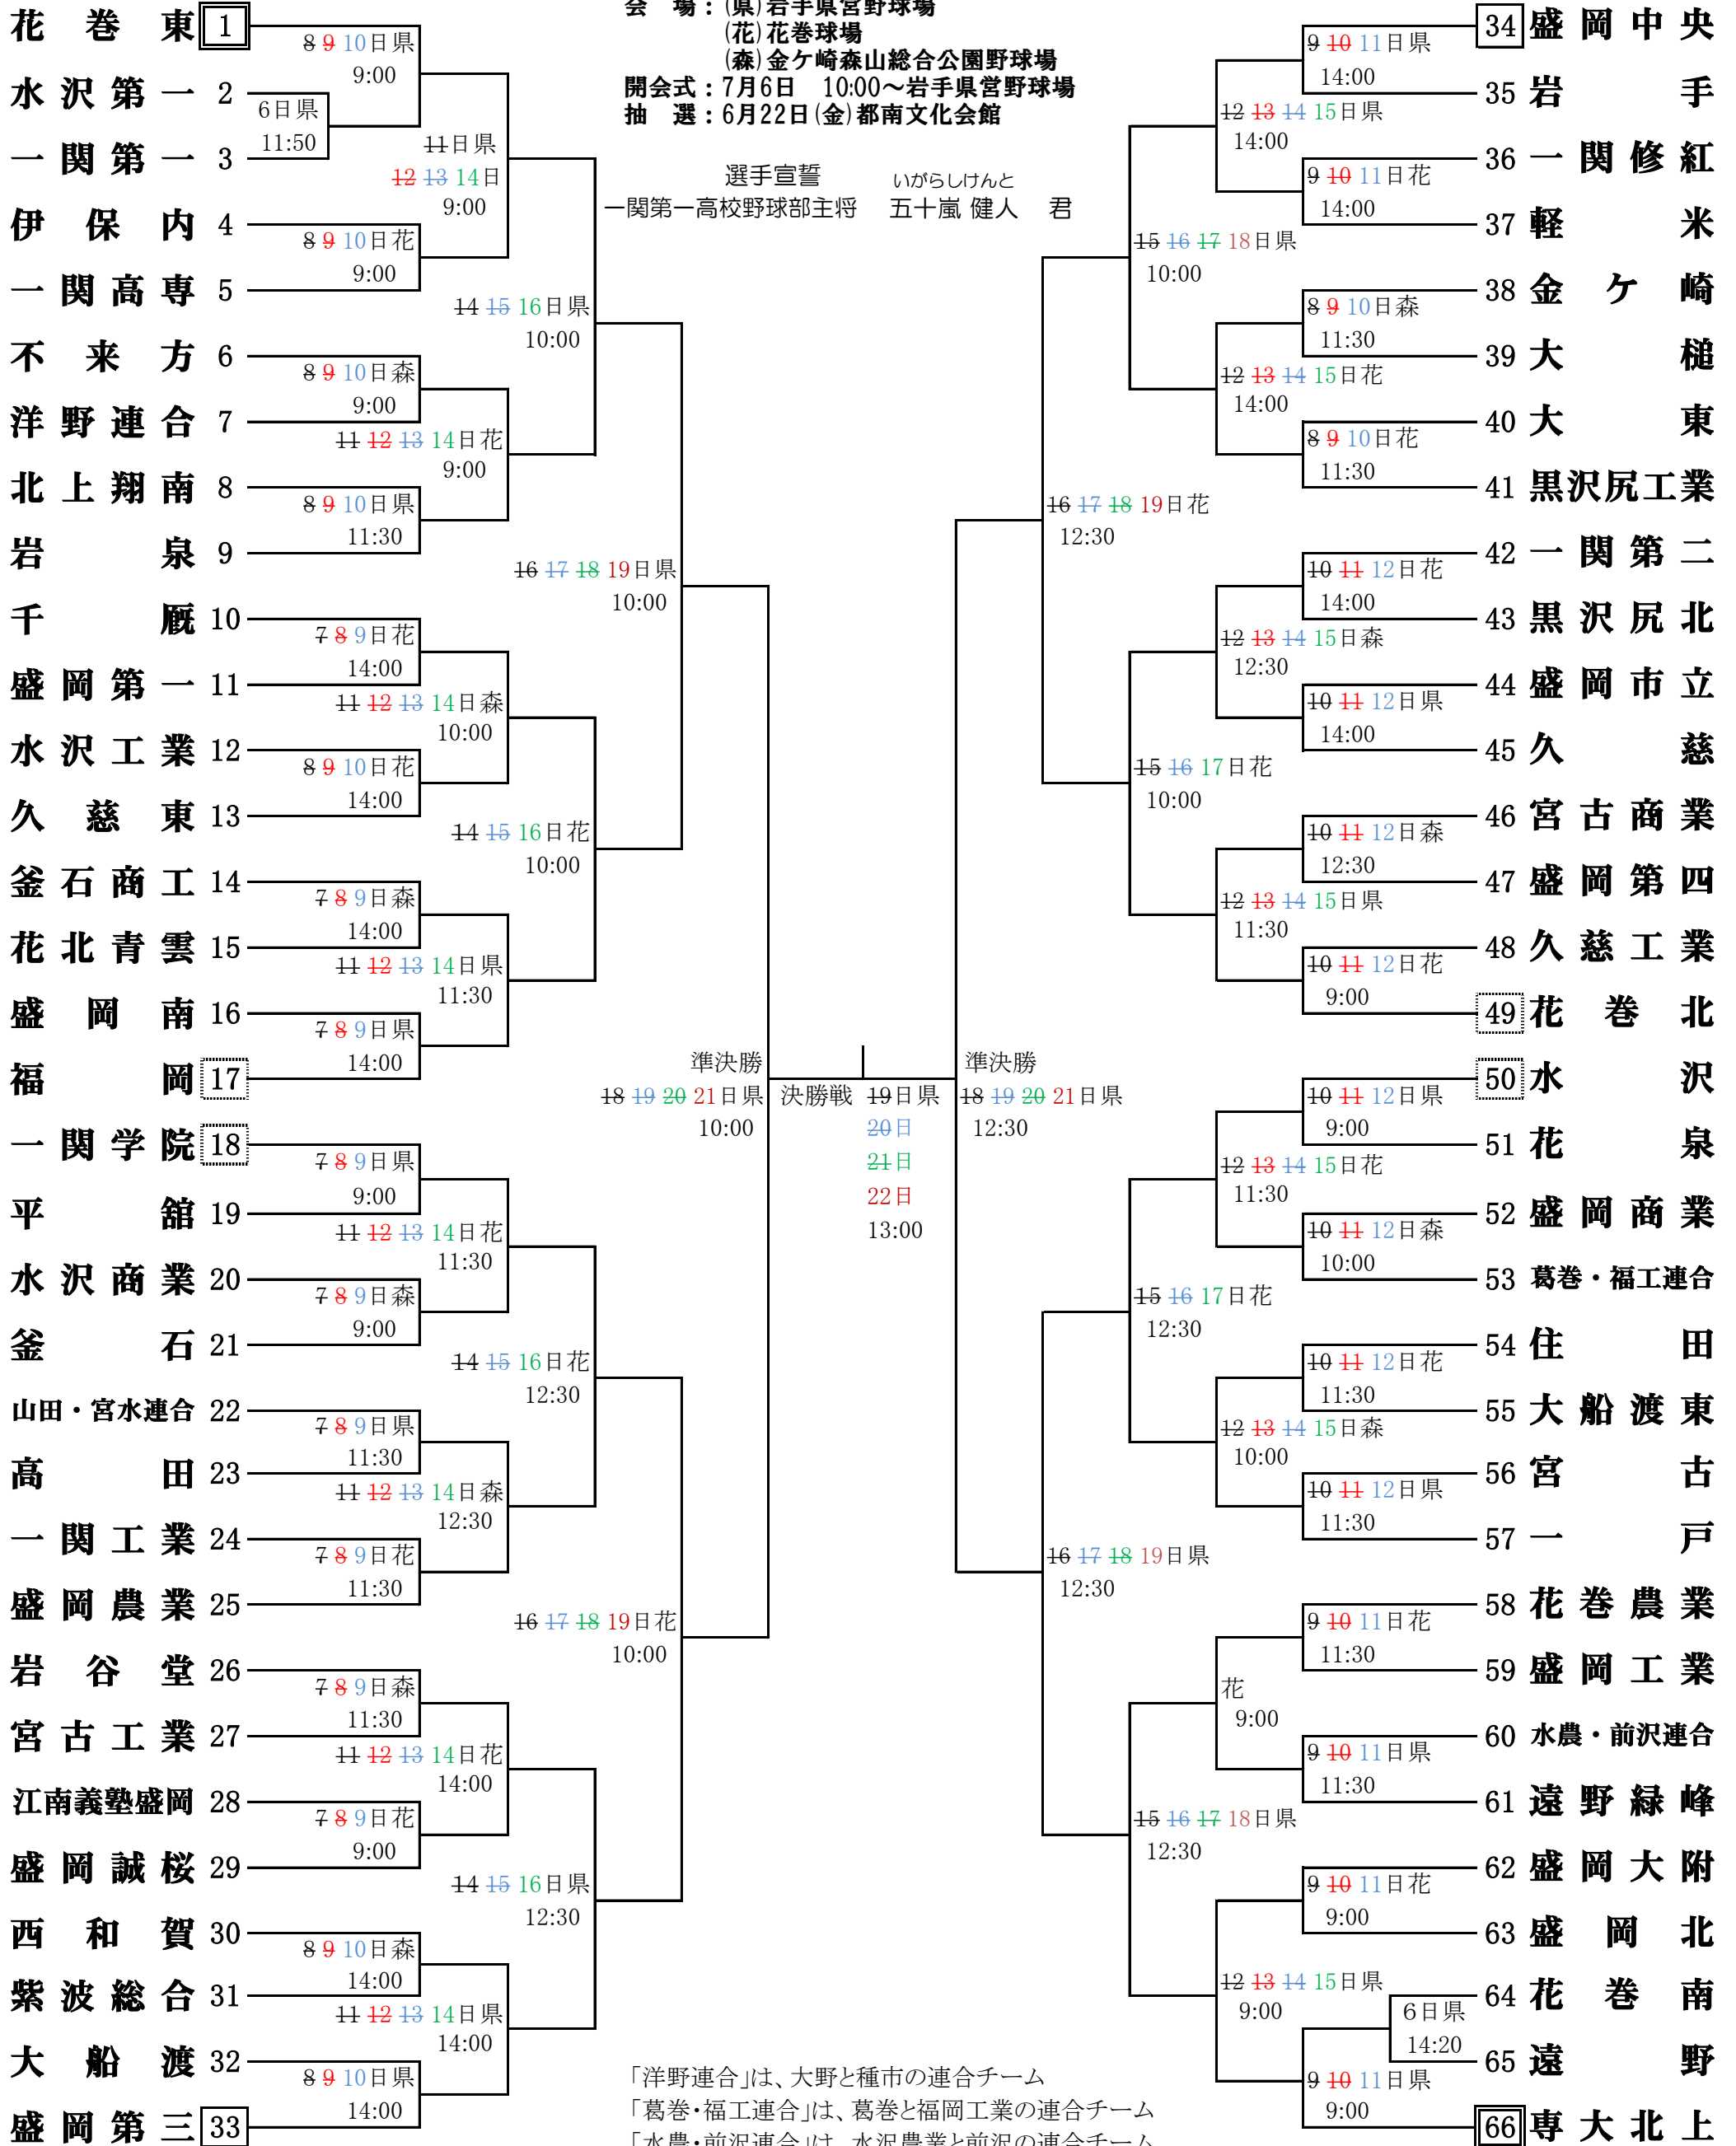

第100回全国高等学校野球選手権記念岩手大会

<日程変更あり：7/7 訂正 7/8 訂正 7/13 訂正 7/17 訂正>

期 日：平成30年7月6日～19日(雨天順延)
 会 場：(県)岩手県営野球場
 (花)花巻球場
 (森)金ヶ崎森山総合公園野球場
 開会式：7月6日 10:00～岩手県営野球場
 抽 選：6月22日(金)都南文化会館

岩手県高等学校野球連盟 記事の無断転載・無断リンク等のご遠慮下さい

球場別試合数(訂正:7/7 7/8 7/13 7/17)

	6日(金)	7日(土)	8日(日)	9日(月)	10日(火)	11日(水)	12日(木)	13日(金)	14日(土)	15日(日)	16日(月)	17日(火)	18日(水)	19日(木)	20日(金)	21日(土)	22日(日)	合計
県営	2	3 0	3 0	3	3	3	3	0 3 0	2 3	2 3	2	0 2 0	2 0 2	1 2 0 2	1 2 0	1 2	1	29
花巻		3 0	3 0	3	3	3	3	0 3 0	2 3	2 3	2	0 2	0 2 0	2				24
森山		3 0	3 0	0 3	2 0 3	2 0	2	0 2 0	0 2	0 2								12
合計	2	9 0	9 0	6 9	8 6 9	8 6	8	0 8 0	4 8	4 8	4	0 4 2	2 0 4 2	1 2 0 4	1 2 0	1 2	1	65