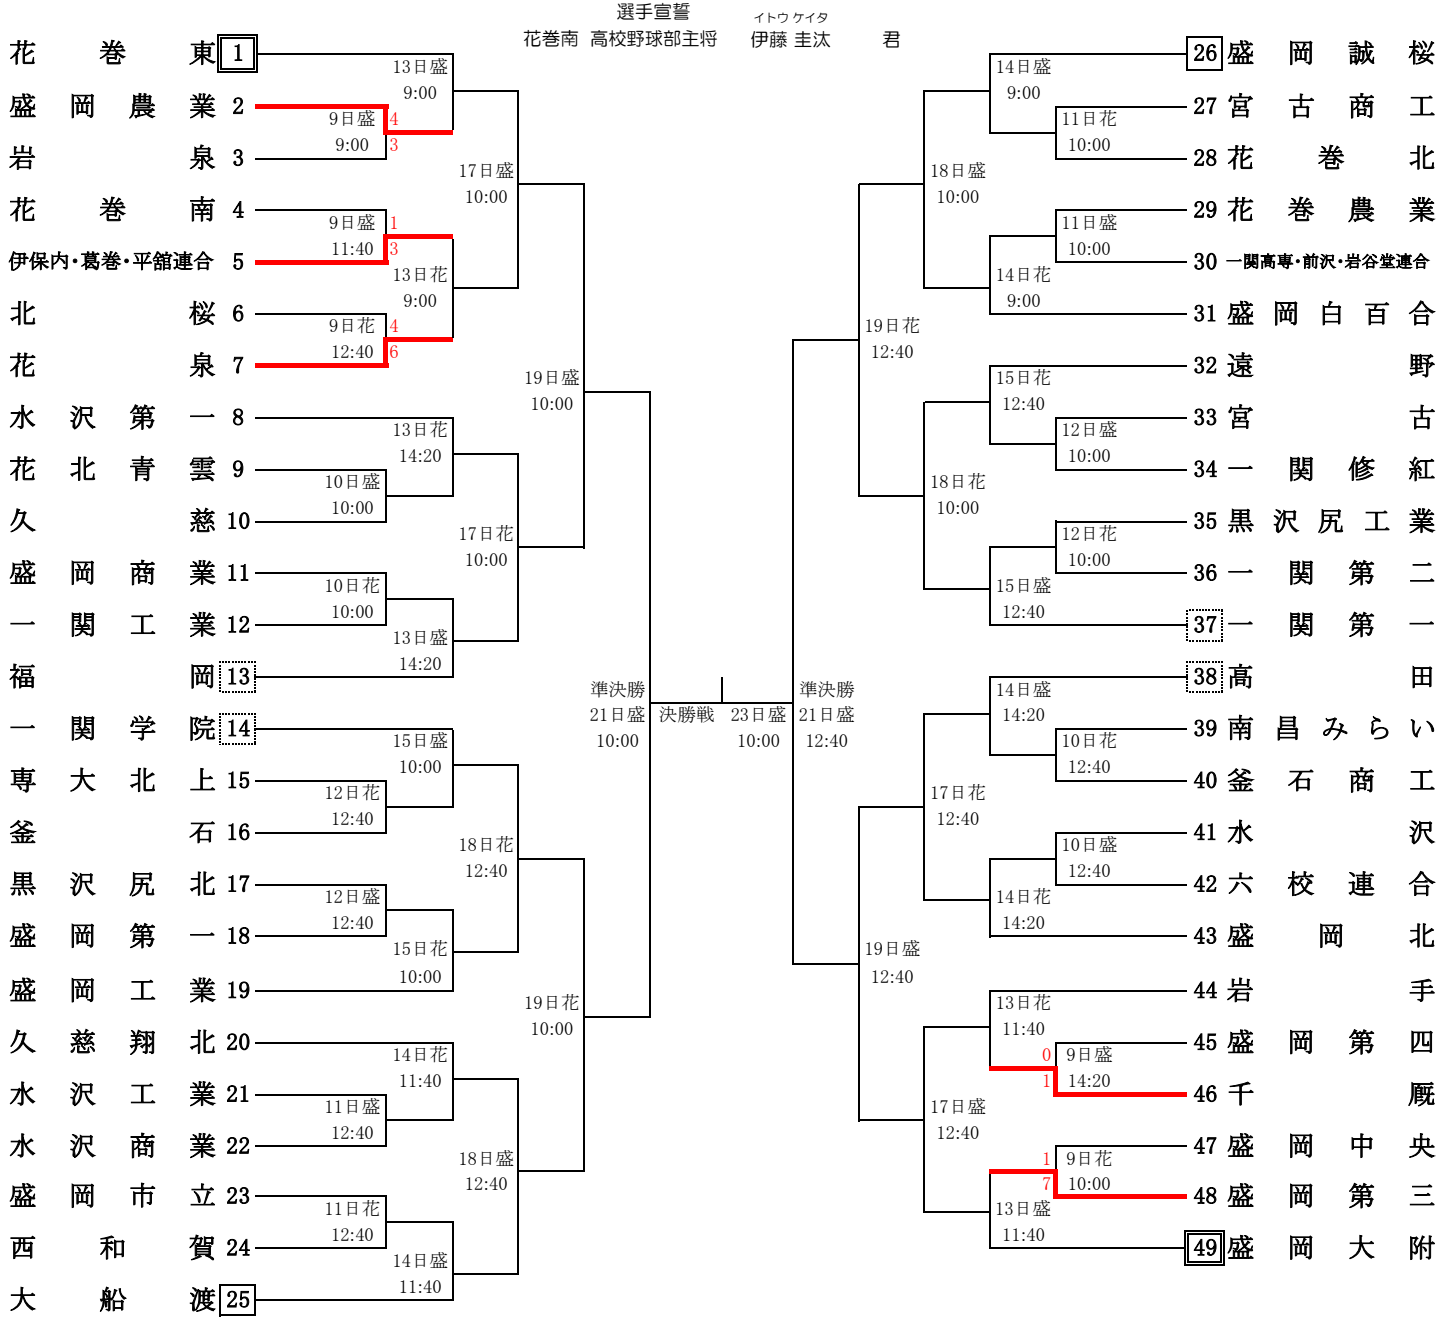

# 第108回全国高等学校野球選手権岩手大会

期 日：令和8年7月9日～23日(雨天順延)  
 会 場：(盛)きたぎんボールパーク  
 (花)JALスタジアム花巻(花巻球場)  
 開会式：7月8日(水)16:00～きたぎんボールパーク  
 抽 選：6月25日(木)キャラホール(都南文化会館)

岩手県高等学校野球連盟 記事の無断転載・無断リンク等のご遠慮下さい

「伊保内・葛巻・平館連合」は、伊保内、葛巻、平館の連合チーム  
 「六校連合」は、大船渡東、山田、住田、江南義塾盛岡、遠野緑峰、大東の連合チーム  
 「一関高専・前沢・岩谷堂連合」は、一関高専、岩谷堂、前沢の連合チーム