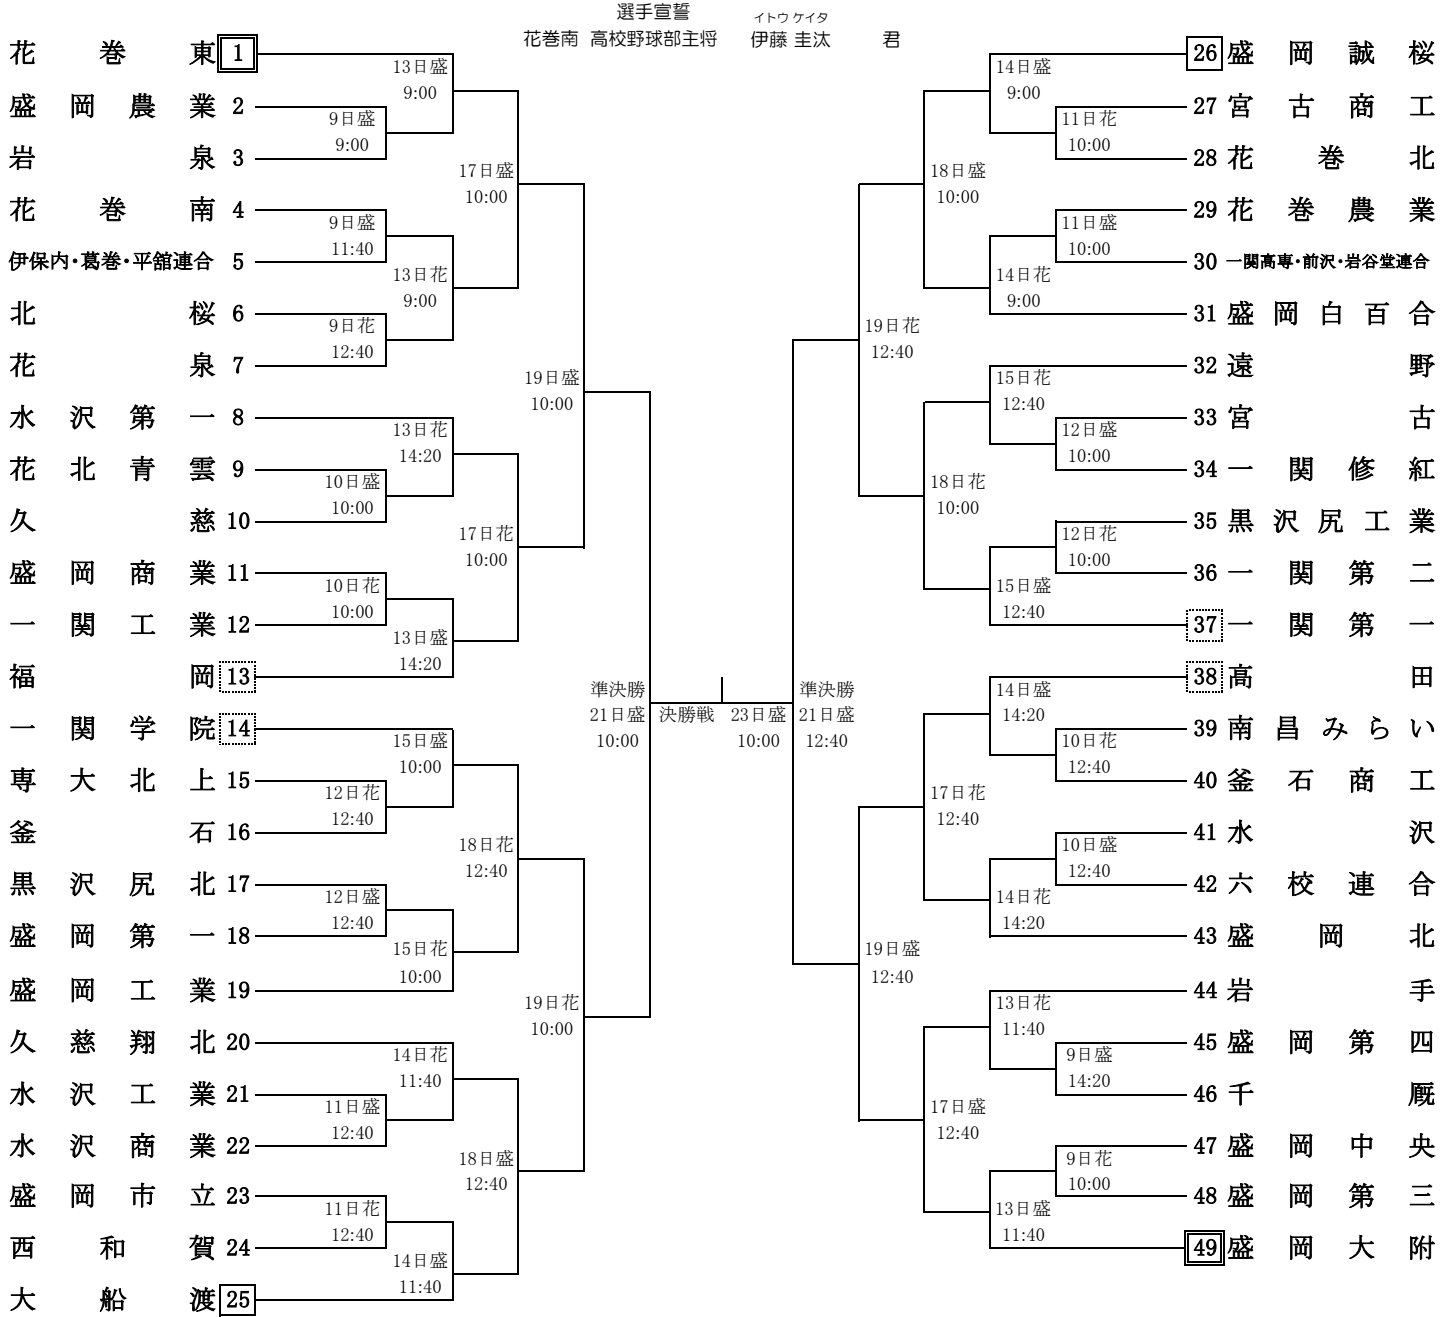

第108回全国高等学校野球選手権岩手大会

期 日：令和8年7月9日～23日(雨天順延)
 会 場：(盛)きたぎんボールパーク
 (花)JALスタジアム花巻(花巻球場)
 開会式：7月8日(水)16:00～きたぎんボールパーク
 抽 選：6月25日(木)キャラホール(都南文化会館)

岩手県高等学校野球連盟 記事の無断転載・無断リンク等のご遠慮下さい

「伊保内・葛巻・平館連合」は、伊保内、葛巻、平館の連合チーム
 「六校連合」は、大船渡東、山田、住田、江南義塾盛岡、遠野緑峰、大東の連合チーム
 「一関高専・前沢・岩谷堂連合」は、一関高専、岩谷堂、前沢の連合チーム

	9日(木)	10日(金)	11日(土)	12日(日)	13日(月)	14日(火)	15日(水)	16日(木)	17日(金)	18日(土)	19日(日)	20日(月)	21日(火)	22日(水)	23日(木)	合計
盛岡	3	2	2	2	3	3	2	予備日	2	2	2	休養日	2	休養日	1	26
花巻	2	2	2	2	3	3	2		2	2	2					22
合計	5	4	4	4	6	6	4	0	4	4	4	0	2	0	1	48