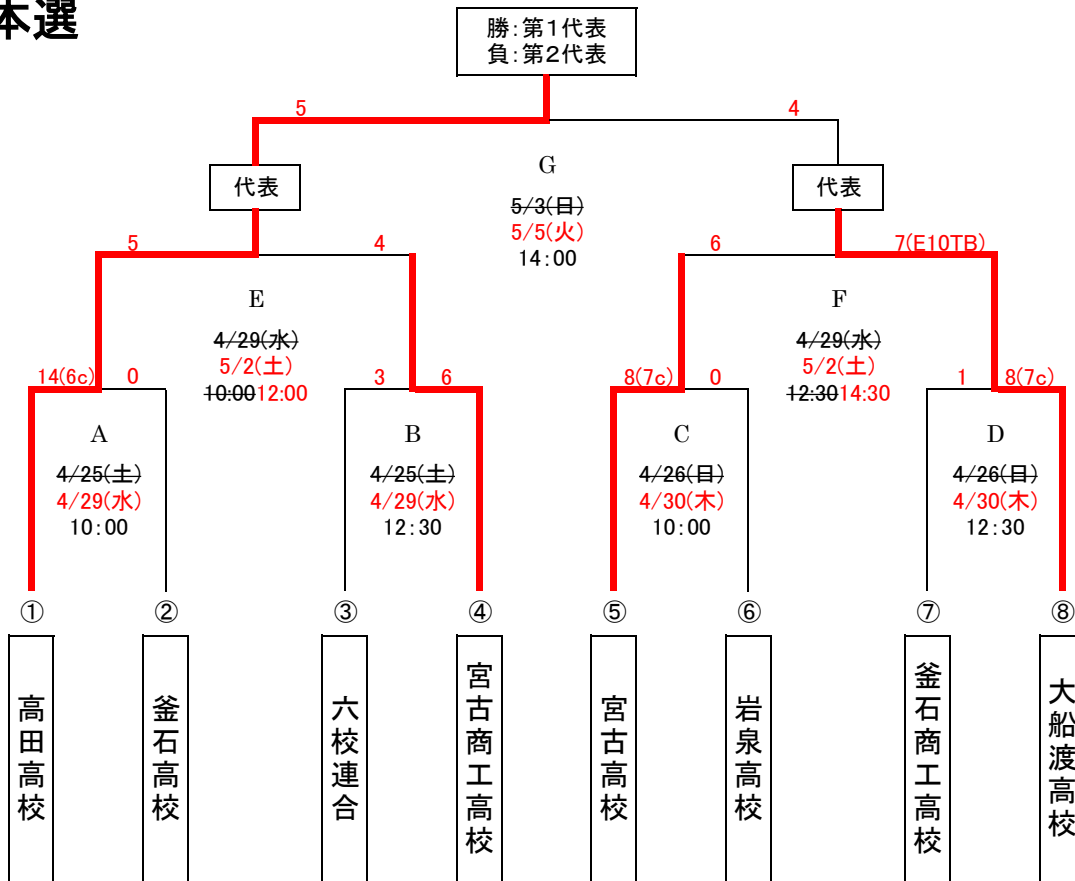

# 第73回春季東北地区高等学校野球岩手県大会沿岸地区予選

於: 釜石市平田公園野球場

日付	25日	26日	27日	28日	29日	30日	1日	2日	3日	4日	5日	合計
曜日	土	日	月	火	水	木	金	土	日	月	火	
試合数	2	2	予備日	予備日	2	予備日	予備日	2	3	予備日	予備日	11

※ 六校連合: 大船渡東、住田、山田、江南義塾盛岡、遠野緑峰、大東

## 本選

## 敗者復活戦