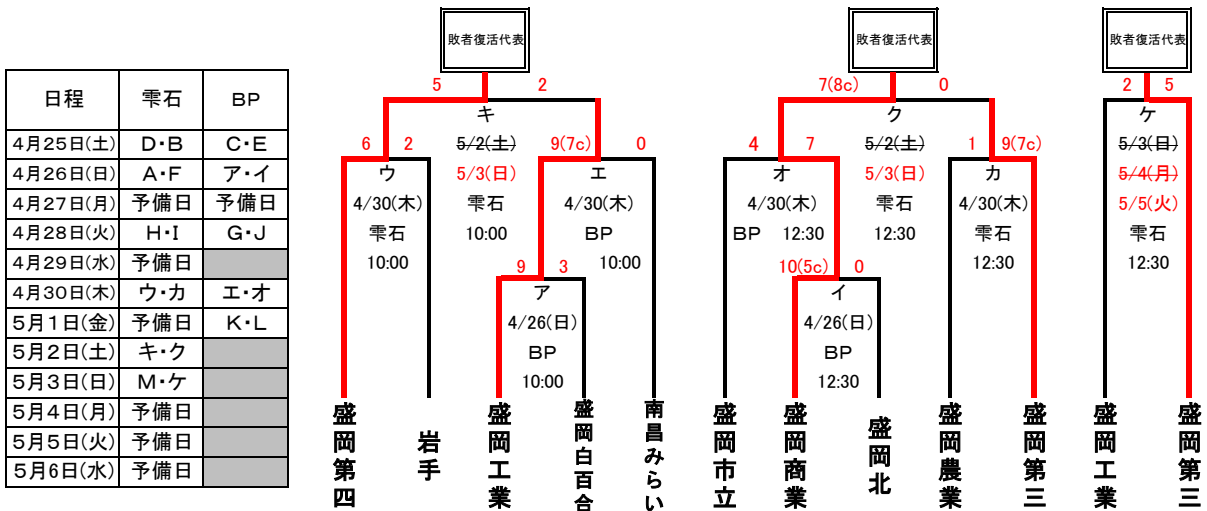

組合せやぐら及び大会日程

第73回春季東北地区高等学校野球岩手県大会 県北地区予選

組み合わせ

※「伊保内・葛巻・平館連合」は、伊保内・葛巻・平館の3校連合チーム

大会期間 令和8年4月25日(土)～5月7日(木) 雨天順延

4/25 (土)	4/26 (日)	4/27 (月)	4/28 (火)	4/29 (水)	4/30 (木)	5/1 (金)	5/2 (土)	5/3 (日)	5/4 (月)	5/5 (火)	5/6 (水)	5/7 (木)
A C	予備日	予備日	予備日	B ア	予備日	予備日	D イ	予備日	ウ	予備日	予備日	予備日

会場 軽米町ハートフル球場
 主催 岩手県高等学校野球連盟県北支部
 共催 軽米町、軽米町教育委員会
 主管校 岩手県立北桜高等学校 副主管校 岩手県立伊保内高等学校

第73回春季東北地区高等学校野球岩手県大会 盛岡地区予選 組み合わせ

日程 令和8年4月25日(土)～5月3日(日) (雨天順延あり)
会場 雫石町総合運動公園雫石町営野球場 きたぎんボールパーク
出場校 14校14チーム (代表校 7校)
主管 岩手県高等学校野球連盟盛岡支部
 (岩手県立盛岡農業高等学校)

第73回春季東北地区高等学校野球岩手県大会県南地区予選 組み合わせ

期 日：4月25日(土)～5月7日(木) ※予備日含む
 会 場：一関運動公園野球場

	4/25(土)	4/26(日)	4/27(月)	4/28(火)	4/29(水)	4/30(木)	5/1(金)	5/2(土)	5/3(日)	5/4(月)	5/5(火)	5/6(水)	5/7(木)
一関	2	2	休養	2	2	休養	2	2	2	3	予備	予備	予備
	1回戦	1回戦		2回戦	2回戦		敗復1回戦	敗復1回戦	準決勝	第1代表 敗復代表			

第73回春季東北地区高等学校野球岩手県大会沿岸地区予選

於: 釜石市平田公園野球場

日付	25日	26日	27日	28日	29日	30日	1日	2日	3日	4日	5日	合計
曜日	土	日	月	火	水	木	金	土	日	月	火	
試合数	2	2	予備日	予備日	2	予備日	予備日	2	3	予備日	予備日	11

※ 六校連合: 大船渡東、住田、山田、江南義塾盛岡、遠野緑峰、大東

本選

敗者復活戦