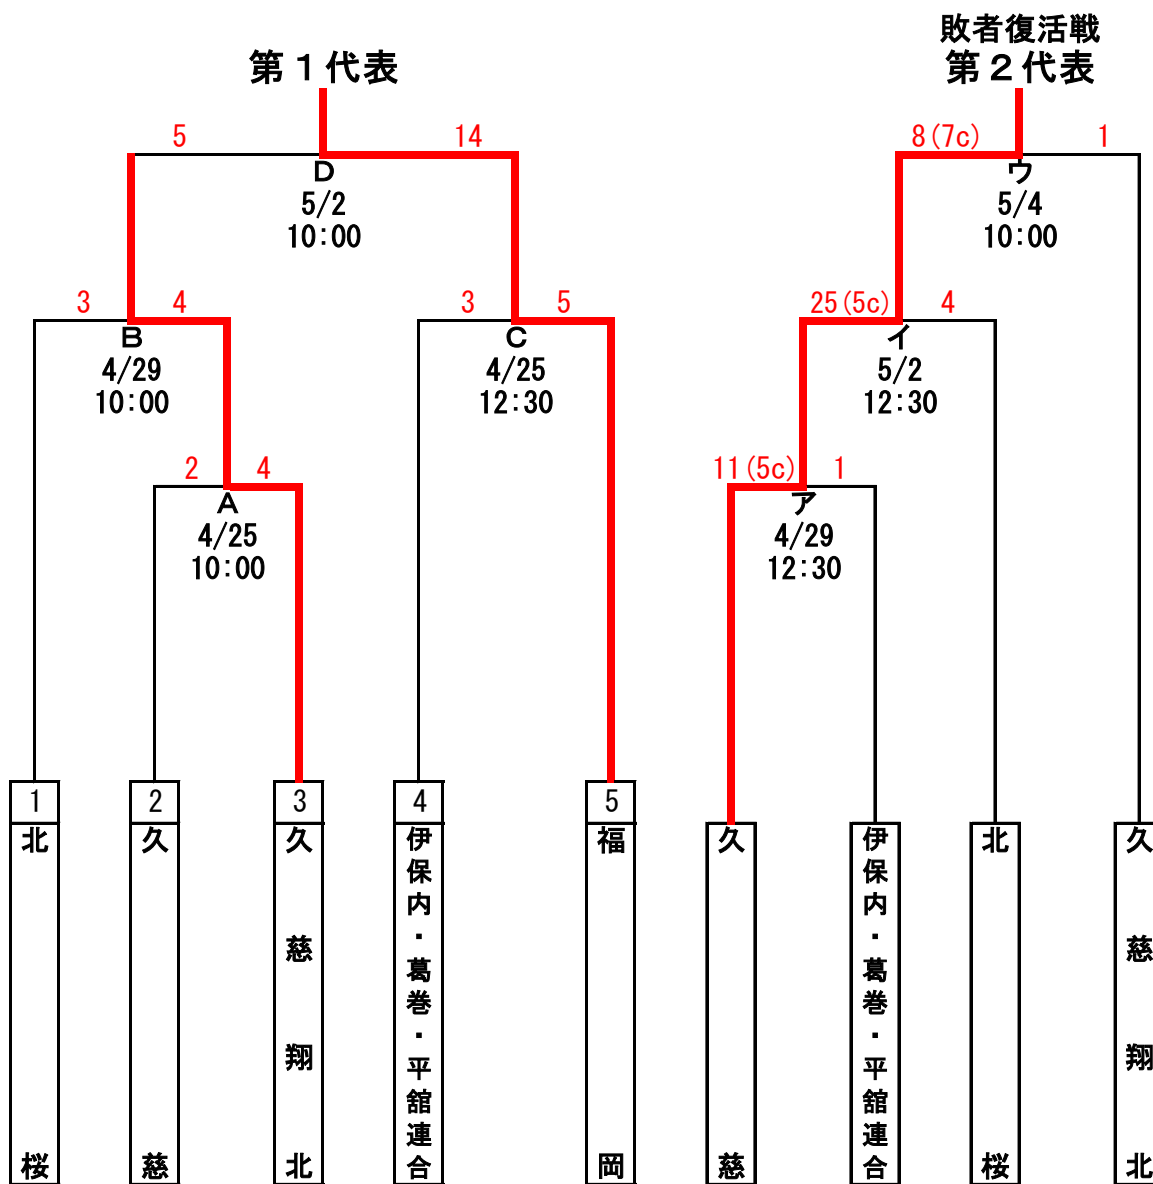

組合せやぐら及び大会日程

第73回春季東北地区高等学校野球岩手県大会 県北地区予選

組み合わせ

※「伊保内・葛巻・平館連合」は、伊保内・葛巻・平館の3校連合チーム

大会期間 令和8年4月25日(土)～5月7日(木) 雨天順延

4/25 (土)	4/26 (日)	4/27 (月)	4/28 (火)	4/29 (水)	4/30 (木)	5/1 (金)	5/2 (土)	5/3 (日)	5/4 (月)	5/5 (火)	5/6 (水)	5/7 (木)
A C	予備日	予備日	予備日	B ア	予備日	予備日	D イ	予備日	ウ	予備日	予備日	予備日

会場 軽米町ハートフル球場
 主催 岩手県高等学校野球連盟県北支部
 共催 軽米町、軽米町教育委員会
 主管校 岩手県立北桜高等学校 副主管校 岩手県立伊保内高等学校

第73回春季東北地区高等学校野球岩手県大会 盛岡地区予選 組み合わせ

日程 令和8年4月25日(土)～5月3日(日) (雨天順延あり)
会場 雫石町総合運動公園雫石町営野球場 きたぎんボールパーク
出場校 14校14チーム (代表校 7校)
主管 岩手県高等学校野球連盟盛岡支部
 (岩手県立盛岡農業高等学校)

第73回春季東北地区高等学校野球岩手県大会県南地区予選 組み合わせ

期 日：4月25日(土)～5月7日(木) ※予備日含む
 会 場：一関運動公園野球場

	4/25(土)	4/26(日)	4/27(月)	4/28(火)	4/29(水)	4/30(木)	5/1(金)	5/2(土)	5/3(日)	5/4(月)	5/5(火)	5/6(水)	5/7(木)
一関	2	2	休養	2	2	休養	2	2	2	3	予備	予備	予備
	1回戦	1回戦		2回戦	2回戦		敗復1回戦	敗復1回戦	準決勝	第1代表 敗復代表			

第73回春季東北地区高等学校野球岩手県大会沿岸地区予選

於: 釜石市平田公園野球場

日付	25日	26日	27日	28日	29日	30日	1日	2日	3日	4日	5日	合計
曜日	土	日	月	火	水	木	金	土	日	月	火	
試合数	2	2	予備日	予備日	2	予備日	予備日	2	3	予備日	予備日	11

※ 六校連合: 大船渡東、住田、山田、江南義塾盛岡、遠野緑峰、大東

本選

敗者復活戦