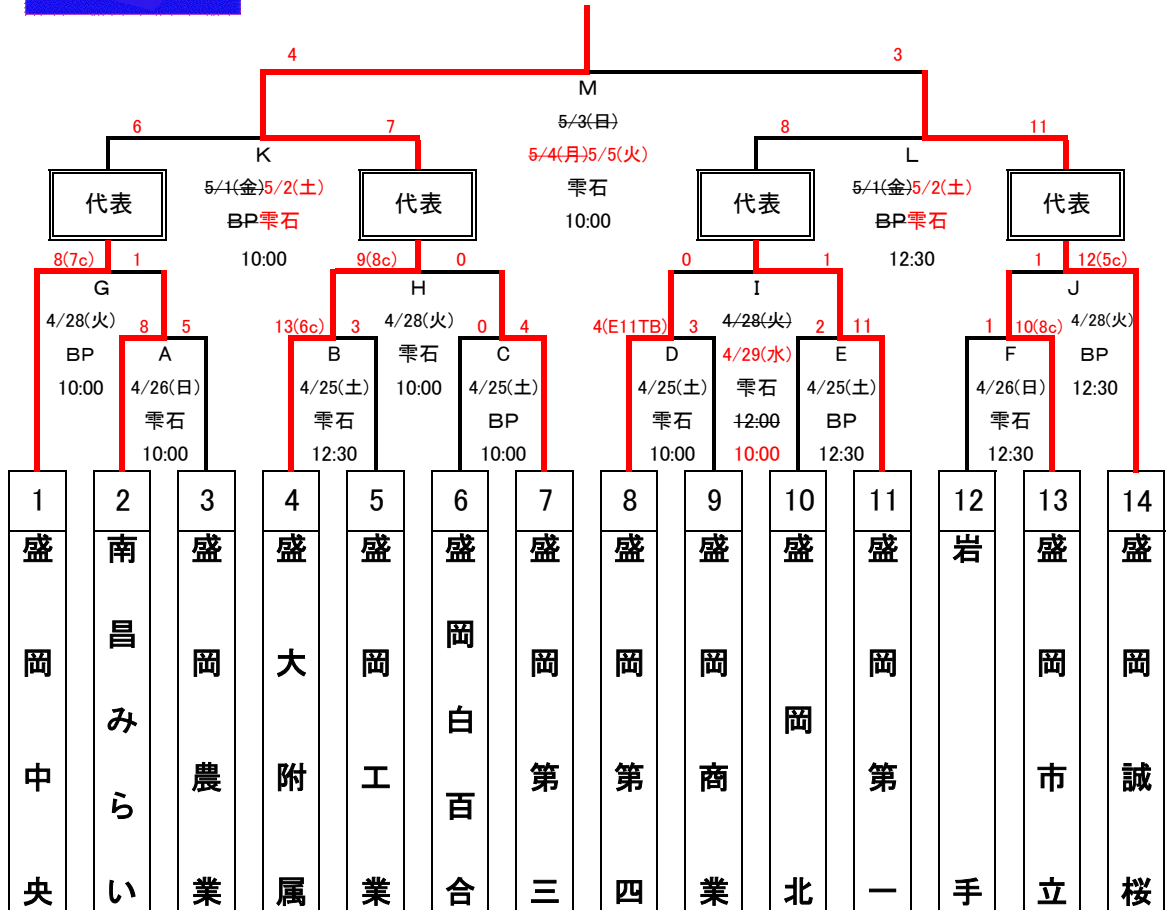

組合せやぐら及び大会日程

第73回春季東北地区高等学校野球岩手県大会 県北地区予選

組み合わせ

※「伊保内・葛巻・平館連合」は、伊保内・葛巻・平館の3校連合チーム

大会期間 令和8年4月25日(土)～5月7日(木) 雨天順延

4/25 (土)	4/26 (日)	4/27 (月)	4/28 (火)	4/29 (水)	4/30 (木)	5/1 (金)	5/2 (土)	5/3 (日)	5/4 (月)	5/5 (火)	5/6 (水)	5/7 (木)
A C	予備日	予備日	予備日	B ア	予備日	予備日	D イ	予備日	ウ	予備日	予備日	予備日

会場 軽米町ハートフル球場
 主催 岩手県高等学校野球連盟県北支部
 共催 軽米町、軽米町教育委員会
 主管校 岩手県立北桜高等学校 副主管校 岩手県立伊保内高等学校

第73回春季東北地区高等学校野球岩手県大会 盛岡地区予選 組み合わせ

日程 令和8年4月25日(土)～5月3日(日) (雨天順延あり)
会場 雫石町総合運動公園雫石町営野球場 きたぎんボールパーク
出場校 14校14チーム (代表校 7校)
主管 岩手県高等学校野球連盟盛岡支部
 (岩手県立盛岡農業高等学校)

第73回春季東北地区高等学校野球岩手県大会県南地区予選 組み合わせ

期 日：4月25日(土)～5月7日(木) ※予備日含む
 会 場：一関運動公園野球場

	4/25(土)	4/26(日)	4/27(月)	4/28(火)	4/29(水)	4/30(木)	5/1(金)	5/2(土)	5/3(日)	5/4(月)	5/5(火)	5/6(水)	5/7(木)
一関	2	2	休養	2	2	休養	2	2	2	3	予備	予備	予備
	1回戦	1回戦		2回戦	2回戦		敗復1回戦	敗復1回戦	準決勝	第1代表 敗復代表			

第73回春季東北地区高等学校野球岩手県大会沿岸地区予選

於: 釜石市平田公園野球場

日付	25日	26日	27日	28日	29日	30日	1日	2日	3日	4日	5日	合計
曜日	土	日	月	火	水	木	金	土	日	月	火	
試合数	2	2	予備日	予備日	2	予備日	予備日	2	3	予備日	予備日	11

※ 六校連合: 大船渡東、住田、山田、江南義塾盛岡、遠野緑峰、大東

本選

敗者復活戦