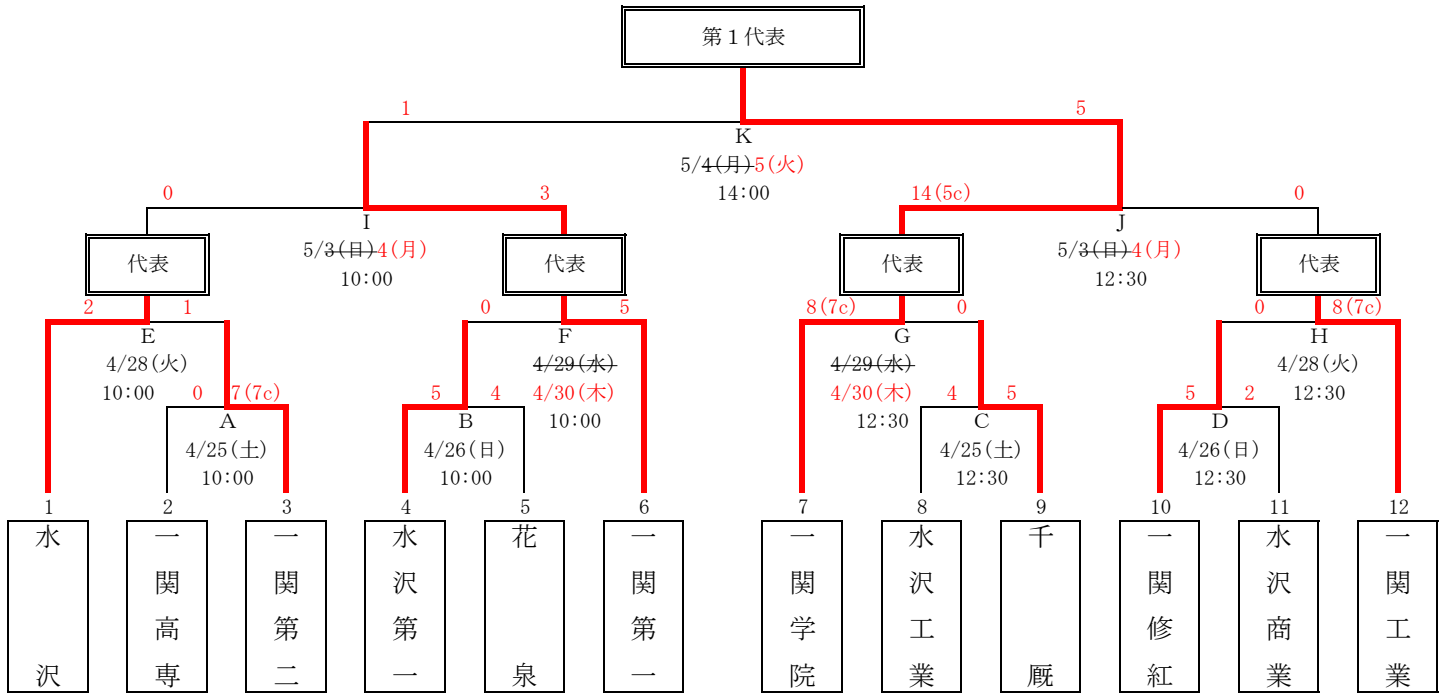

組合せやぐら及び大会日程

第73回春季東北地区高等学校野球岩手県大会 県北地区予選

組み合わせ

※「伊保内・葛巻・平館連合」は、伊保内・葛巻・平館の3校連合チーム

大会期間 令和8年4月25日(土)～5月7日(木) 雨天順延

4/25 (土)	4/26 (日)	4/27 (月)	4/28 (火)	4/29 (水)	4/30 (木)	5/1 (金)	5/2 (土)	5/3 (日)	5/4 (月)	5/5 (火)	5/6 (水)	5/7 (木)
A C	予備日	予備日	予備日	B ア	予備日	予備日	D イ	予備日	ウ	予備日	予備日	予備日

会場 軽米町ハートフル球場
 主催 岩手県高等学校野球連盟県北支部
 共催 軽米町、軽米町教育委員会
 主管校 岩手県立北桜高等学校 副主管校 岩手県立伊保内高等学校

第73回春季東北地区高等学校野球岩手県大会 盛岡地区予選 組み合わせ

日程 令和8年4月25日(土)～5月3日(日) (雨天順延あり)
会場 雫石町総合運動公園雫石町営野球場 きたぎんボールパーク
出場校 14校14チーム (代表校 7校)
主管 岩手県高等学校野球連盟盛岡支部
 (岩手県立盛岡農業高等学校)

第73回春季東北地区高等学校野球岩手県大会県南地区予選 組み合わせ

期 日：4月25日(土)～5月7日(木) ※予備日含む
 会 場：一関運動公園野球場

	4/25(土)	4/26(日)	4/27(月)	4/28(火)	4/29(水)	4/30(木)	5/1(金)	5/2(土)	5/3(日)	5/4(月)	5/5(火)	5/6(水)	5/7(木)
一関	2	2	休養	2	2	休養	2	2	2	3	予備	予備	予備
	1回戦	1回戦		2回戦	2回戦		敗復1回戦	敗復1回戦	準決勝	第1代表 敗復代表			

第73回春季東北地区高等学校野球岩手県大会沿岸地区予選

於: 釜石市平田公園野球場

日付	25日	26日	27日	28日	29日	30日	1日	2日	3日	4日	5日	合計
曜日	土	日	月	火	水	木	金	土	日	月	火	
試合数	2	2	予備日	予備日	2	予備日	予備日	2	3	予備日	予備日	11

※ 六校連合: 大船渡東、住田、山田、江南義塾盛岡、遠野緑峰、大東

本選

敗者復活戦