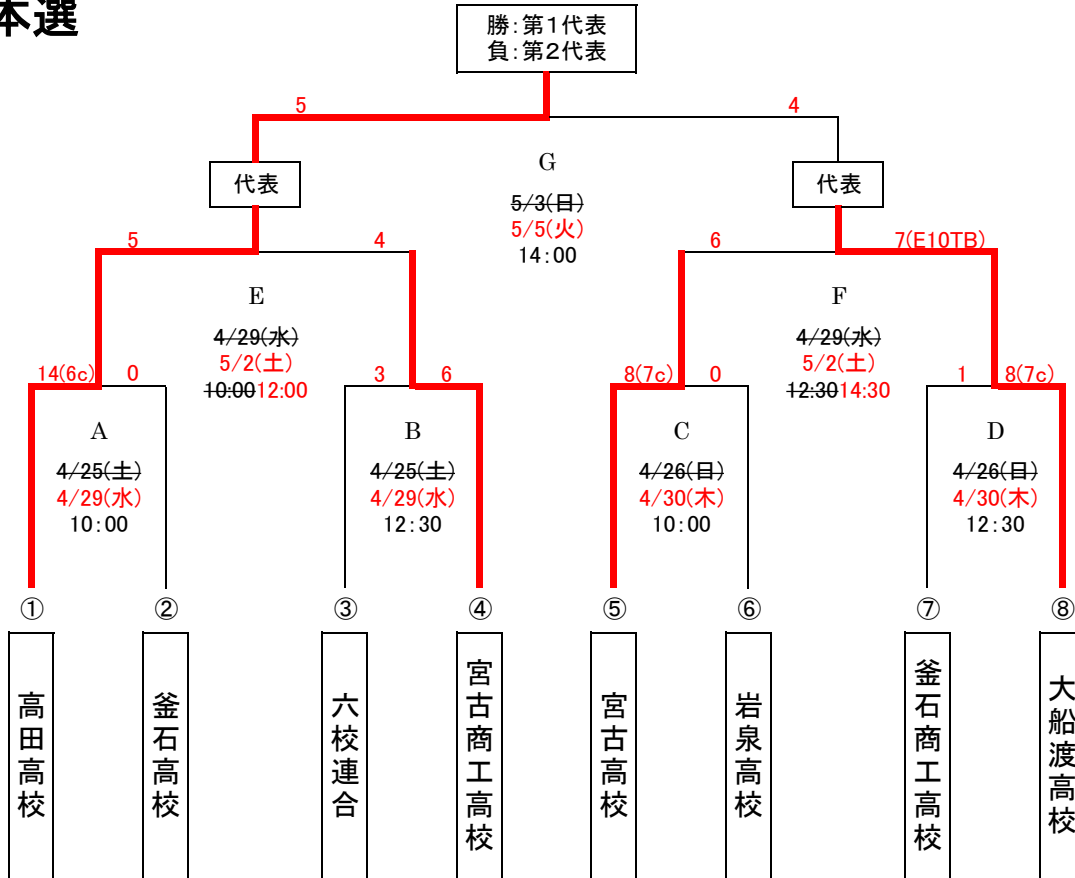

組合せやぐら及び大会日程

第73回春季東北地区高等学校野球岩手県大会 県北地区予選

組み合わせ

※「伊保内・葛巻・平館連合」は、伊保内・葛巻・平館の3校連合チーム

大会期間 令和8年4月25日(土)～5月7日(木) 雨天順延

4/25 (土)	4/26 (日)	4/27 (月)	4/28 (火)	4/29 (水)	4/30 (木)	5/1 (金)	5/2 (土)	5/3 (日)	5/4 (月)	5/5 (火)	5/6 (水)	5/7 (木)
A C	予備日	予備日	予備日	B ア	予備日	予備日	D イ	予備日	ウ	予備日	予備日	予備日

会場 軽米町ハートフル球場
 主催 岩手県高等学校野球連盟県北支部
 共催 軽米町、軽米町教育委員会
 主管校 岩手県立北桜高等学校 副主管校 岩手県立伊保内高等学校

第73回春季東北地区高等学校野球岩手県大会 盛岡地区予選 組み合わせ

日程 令和8年4月25日(土)～5月3日(日) (雨天順延あり)
会場 雫石町総合運動公園雫石町営野球場 きたぎんボールパーク
出場校 14校14チーム (代表校 7校)
主管 岩手県高等学校野球連盟盛岡支部
 (岩手県立盛岡農業高等学校)

第73回春季東北地区高等学校野球岩手県大会県南地区予選 組み合わせ

期 日：4月25日(土)～5月7日(木) ※予備日含む
 会 場：一関運動公園野球場

	4/25(土)	4/26(日)	4/27(月)	4/28(火)	4/29(水)	4/30(木)	5/1(金)	5/2(土)	5/3(日)	5/4(月)	5/5(火)	5/6(水)	5/7(木)
一関	2	2	休養	2	2	休養	2	2	2	3	予備	予備	予備
	1回戦	1回戦		2回戦	2回戦		敗復1回戦	敗復1回戦	準決勝	第1代表 敗復代表			

第73回春季東北地区高等学校野球岩手県大会沿岸地区予選

於: 釜石市平田公園野球場

日付	25日	26日	27日	28日	29日	30日	1日	2日	3日	4日	5日	合計
曜日	土	日	月	火	水	木	金	土	日	月	火	
試合数	2	2	予備日	予備日	2	予備日	予備日	2	3	予備日	予備日	11

※ 六校連合: 大船渡東、住田、山田、江南義塾盛岡、遠野緑峰、大東

本選

敗者復活戦