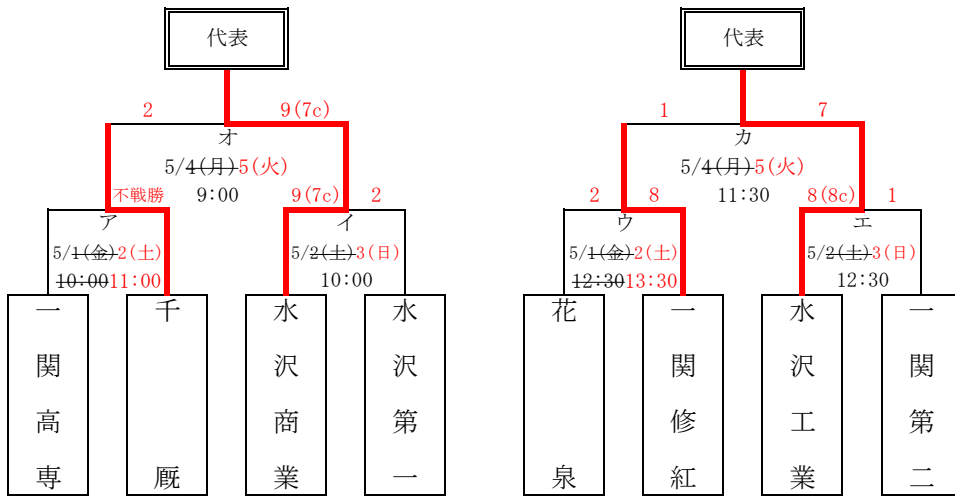

会場 軽米町ハートフル球場
 主催 岩手県高等学校野球連盟県北支部
 共催 軽米町、軽米町教育委員会
 主管校 岩手県立北桜高等学校 副主管校 岩手県立伊保内高等学校

第73回春季東北地区高等学校野球岩手県大会 盛岡地区予選 組み合わせ

日程 令和8年4月25日(土)～5月3日(日) (雨天順延あり)
会場 雫石町総合運動公園雫石町営野球場 きたぎんボールパーク
出場校 14校14チーム (代表校 7校)
主管 岩手県高等学校野球連盟盛岡支部
 (岩手県立盛岡農業高等学校)

第73回春季東北地区高等学校野球岩手県大会県南地区予選 組み合わせ

期 日：4月25日(土)～5月7日(木) ※予備日含む
 会 場：一関運動公園野球場

	4/25(土)	4/26(日)	4/27(月)	4/28(火)	4/29(水)	4/30(木)	5/1(金)	5/2(土)	5/3(日)	5/4(月)	5/5(火)	5/6(水)	5/7(木)
一関	2	2	休養	2	2	休養	2	2	2	3	予備	予備	予備
	1回戦	1回戦		2回戦	2回戦		敗復1回戦	敗復1回戦	準決勝	第1代表 敗復代表			