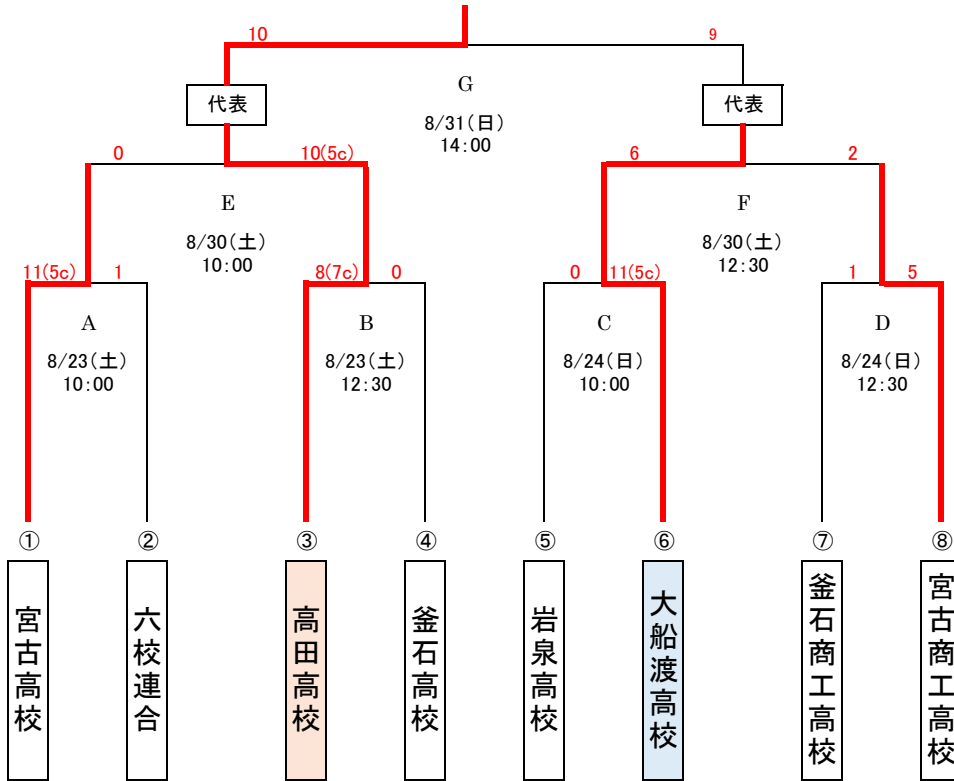

第78回秋季東北地区高等学校野球岩手県大会花北地区予選

日 時 令和7年8月22日（金）～8月31日（日）雨天順延
 会 場 花巻球場
 主 管 岩手県高等学校野球連盟花北支部（岩手県立花巻南高等学校）

第1代表決定トーナメント

敗者復活代表決定戦

日	8/22	23	24	25	26	27	28	29	30	31	9/1	2	3	4	5
曜	金	土	日	月	火	水	木	金	土	日	月	火	水	木	金
試合数	1		3	1	3	予備	2		2	1	予備	予備	予備	予備	予備
試合	B		CDE	①	FG②		H③		④⑤	I					

第78回秋季東北地区高等学校野球岩手県大会沿岸地区予選

於：釜石市平田公園野球場

日付	23日	24日	25日	26日	27日	28日	29日	30日	31日	1日	2日	合計
曜日	土	日	月	火	水	木	金	土	日	月	火	
試合数	2	2	予備日	予備日	2	予備日	予備日	2	3	予備日	予備日	11

本選

敗者復活戦