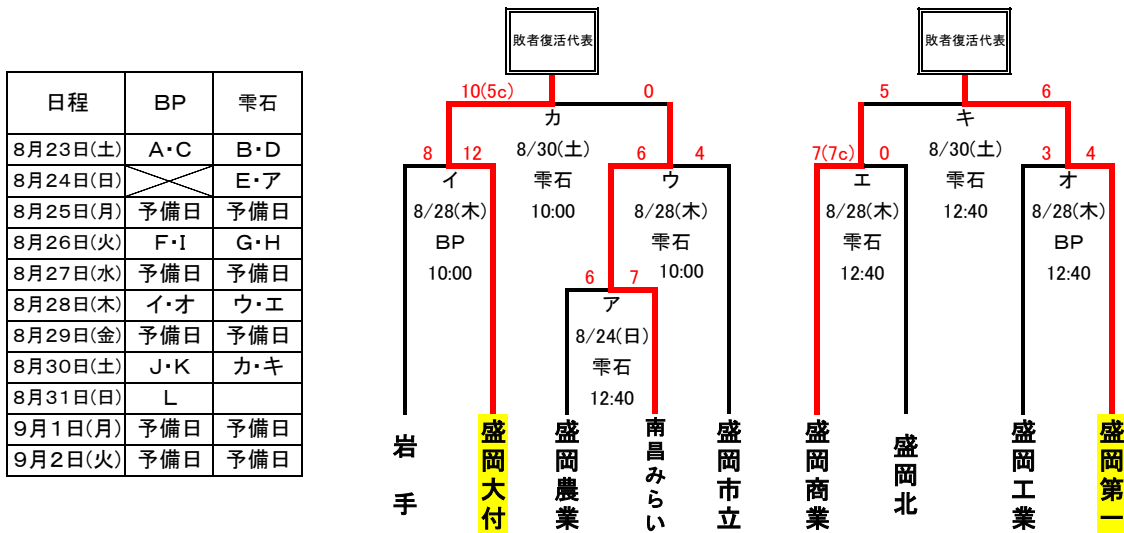

組合せやぐら及び大会日程

第78回秋季東北地区高等学校野球岩手県大会 県北地区予選

組み合わせ

※「伊保内・葛巻・平館連合」は、伊保内・葛巻・平館の3校連合チーム

大会期間 令和7年8月23日(土)～9月2日(火) 雨天順延

8/23 (土)	8/24 (日)	8/25 (月)	8/26 (火)	8/27 (水)	8/28 (木)	8/29 (金)	8/30 (土)	8/31 (日)	9/1 (月)	9/2 (火)
A C	予備日	B ア	予備日	D イ	予備日	ウ	予備日	予備日	予備日	予備日

会場 軽米町ハートフル球場
 主催 岩手県高等学校野球連盟県北支部
 共催 軽米町、軽米町教育委員会
 主管校 岩手県立福岡高等学校 副主管校 岩手県立大野高等学校

第78回秋季東北地区高等学校野球岩手県大会 盛岡地区予選 組み合わせ

日程 令和7年8月23日(土)～9月2日(火) (雨天順延あり)

会場 きたぎんボールパーク・雫石町営球場

出場校 13校13チーム (代表校 6校)

主管 岩手県高等学校野球連盟盛岡支部
(岩手県立南昌みらい高等学校)

第78回秋季東北地区高等学校野球岩手県大会花北地区予選

日 時 令和7年8月22日（金）～8月31日（日）雨天順延
 会 場 花巻球場
 主 管 岩手県高等学校野球連盟花北支部（岩手県立花巻南高等学校）

第1代表決定トーナメント

敗者復活代表決定戦

日	8/22	23	24	25	26	27	28	29	30	31	9/1	2	3	4	5
曜	金	土	日	月	火	水	木	金	土	日	月	火	水	木	金
試合数	1		3	1	3	予備	2		2	1	予備	予備	予備	予備	予備
試合	B		CDE	①	FG②		H③		④⑤	I					

第78回秋季東北地区高等学校野球岩手県大会沿岸地区予選

於：釜石市平田公園野球場

日付	23日	24日	25日	26日	27日	28日	29日	30日	31日	1日	2日	合計
曜日	土	日	月	火	水	木	金	土	日	月	火	
試合数	2	2	予備日	予備日	2	予備日	予備日	2	3	予備日	予備日	11

本選

敗者復活戦