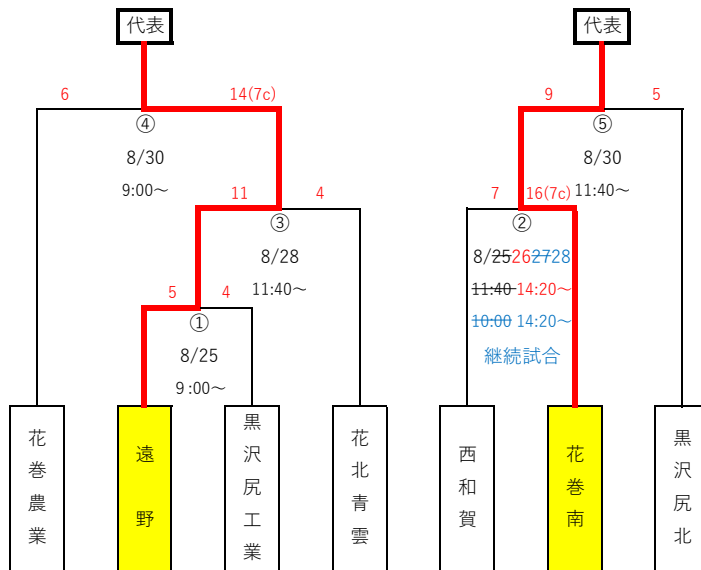

組合せやぐら及び大会日程

第78回秋季東北地区高等学校野球岩手県大会 県北地区予選

組み合わせ

※「伊保内・葛巻・平館連合」は、伊保内・葛巻・平館の3校連合チーム

大会期間 令和7年8月23日(土)～9月2日(火) 雨天順延

8/23 (土)	8/24 (日)	8/25 (月)	8/26 (火)	8/27 (水)	8/28 (木)	8/29 (金)	8/30 (土)	8/31 (日)	9/1 (月)	9/2 (火)
A C	予備日	B ア	予備日	D イ	予備日	ウ	予備日	予備日	予備日	予備日

会場 軽米町ハートフル球場
 主催 岩手県高等学校野球連盟県北支部
 共催 軽米町、軽米町教育委員会
 主管校 岩手県立福岡高等学校 副主管校 岩手県立大野高等学校

第78回秋季東北地区高等学校野球岩手県大会 盛岡地区予選 組み合わせ

日程 令和7年8月23日(土)～9月2日(火) (雨天順延あり)

会場 きたぎんボールパーク・雫石町営球場

出場校 13校13チーム (代表校 6校)

主管 岩手県高等学校野球連盟盛岡支部
(岩手県立南昌みらい高等学校)

第78回秋季東北地区高等学校野球岩手県大会花北地区予選

日 時 令和7年8月22日（金）～8月31日（日）雨天順延
 会 場 花巻球場
 主 管 岩手県高等学校野球連盟花北支部（岩手県立花巻南高等学校）

第1代表決定トーナメント

敗者復活代表決定戦

日	8/22	23	24	25	26	27	28	29	30	31	9/1	2	3	4	5
曜	金	土	日	月	火	水	木	金	土	日	月	火	水	木	金
試合数	1		3	1	3	予備	2		2	1	予備	予備	予備	予備	予備
試合	B		CDE	①	FG②		H③		④⑤	I					

第78回秋季東北地区高等学校野球岩手県大会沿岸地区予選

於：釜石市平田公園野球場

日付	23日	24日	25日	26日	27日	28日	29日	30日	31日	1日	2日	合計
曜日	土	日	月	火	水	木	金	土	日	月	火	
試合数	2	2	予備日	予備日	2	予備日	予備日	2	3	予備日	予備日	11

本選

敗者復活戦