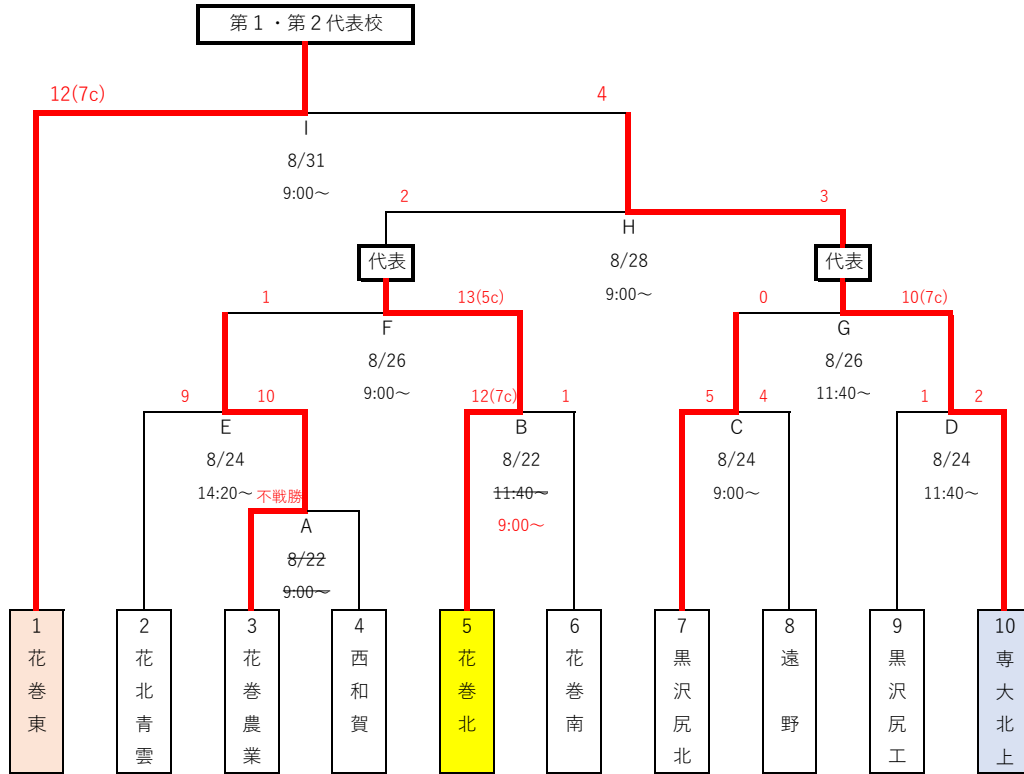

組合せやぐら及び大会日程

第78回秋季東北地区高等学校野球岩手県大会 県北地区予選

組み合わせ

※「伊保内・葛巻・平館連合」は、伊保内・葛巻・平館の3校連合チーム

大会期間 令和7年8月23日(土)～9月2日(火) 雨天順延

8/23 (土)	8/24 (日)	8/25 (月)	8/26 (火)	8/27 (水)	8/28 (木)	8/29 (金)	8/30 (土)	8/31 (日)	9/1 (月)	9/2 (火)
A C	予備日	B ア	予備日	D イ	予備日	ウ	予備日	予備日	予備日	予備日

会場 軽米町ハートフル球場
 主催 岩手県高等学校野球連盟県北支部
 共催 軽米町、軽米町教育委員会
 主管校 岩手県立福岡高等学校 副主管校 岩手県立大野高等学校

第78回秋季東北地区高等学校野球岩手県大会 盛岡地区予選 組み合わせ

日程 令和7年8月23日(土)～9月2日(火) (雨天順延あり)

会場 きたぎんボールパーク・雫石町営球場

出場校 13校13チーム (代表校 6校)

主管 岩手県高等学校野球連盟盛岡支部
(岩手県立南昌みらい高等学校)

第78回秋季東北地区高等学校野球岩手県大会花北地区予選

日 時 令和7年8月22日（金）～8月31日（日）雨天順延
 会 場 花巻球場
 主 管 岩手県高等学校野球連盟花北支部（岩手県立花巻南高等学校）

第1代表決定トーナメント

敗者復活代表決定戦

日	8/22	23	24	25	26	27	28	29	30	31	9/1	2	3	4	5
曜	金	土	日	月	火	水	木	金	土	日	月	火	水	木	金
試合数	1		3	1	3	予備	2		2	1	予備	予備	予備	予備	予備
試合	B		CDE	①	FG②		H③		④⑤	I					

第78回秋季東北地区高等学校野球岩手県大会沿岸地区予選

於：釜石市平田公園野球場

日付	23日	24日	25日	26日	27日	28日	29日	30日	31日	1日	2日	合計
曜日	土	日	月	火	水	木	金	土	日	月	火	
試合数	2	2	予備日	予備日	2	予備日	予備日	2	3	予備日	予備日	11

本選

敗者復活戦