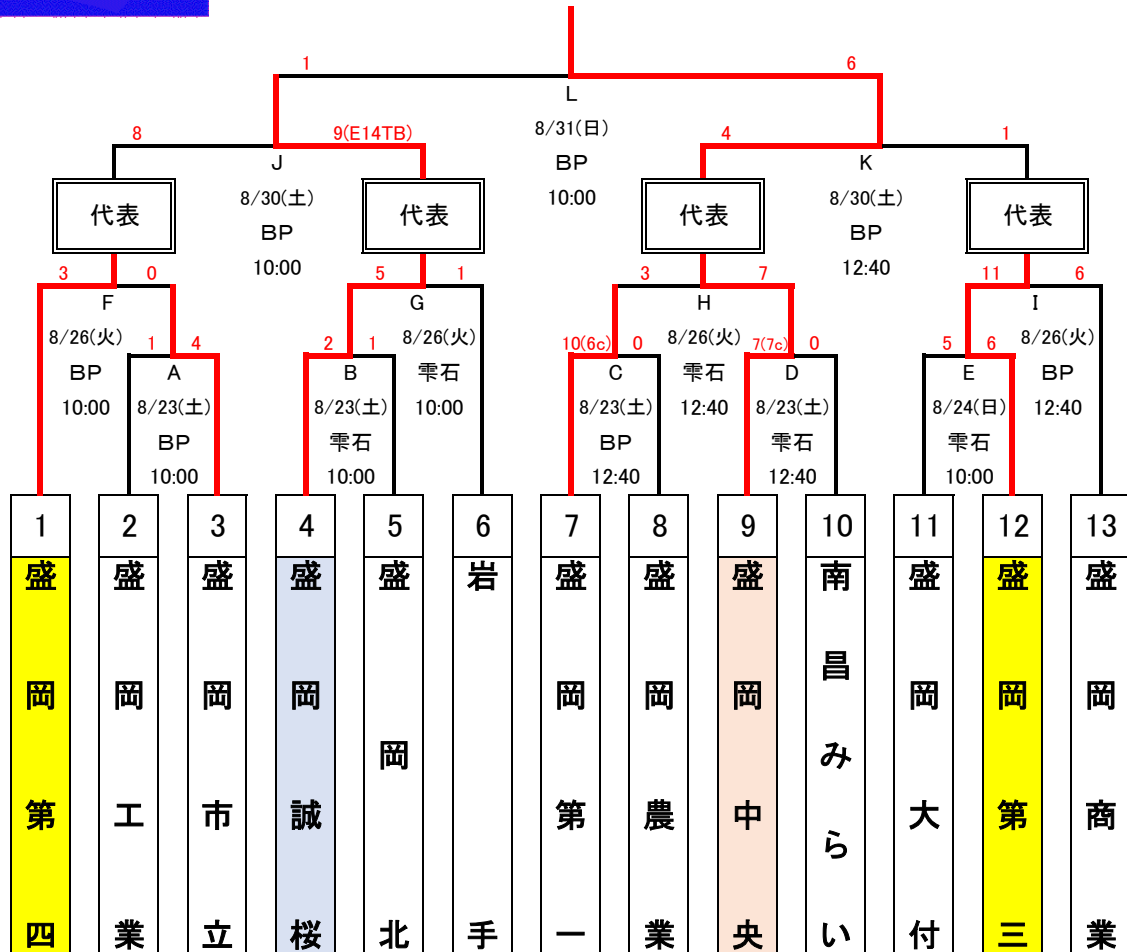

組合せやぐら及び大会日程

第78回秋季東北地区高等学校野球岩手県大会 県北地区予選

組み合わせ

※「伊保内・葛巻・平館連合」は、伊保内・葛巻・平館の3校連合チーム

大会期間 令和7年8月23日(土)～9月2日(火) 雨天順延

8/23 (土)	8/24 (日)	8/25 (月)	8/26 (火)	8/27 (水)	8/28 (木)	8/29 (金)	8/30 (土)	8/31 (日)	9/1 (月)	9/2 (火)
A C	予備日	B ア	予備日	D イ	予備日	ウ	予備日	予備日	予備日	予備日

会場 軽米町ハートフル球場
 主催 岩手県高等学校野球連盟県北支部
 共催 軽米町、軽米町教育委員会
 主管校 岩手県立福岡高等学校 副主管校 岩手県立大野高等学校

第78回秋季東北地区高等学校野球岩手県大会 盛岡地区予選 組み合わせ

日程 令和7年8月23日(土)～9月2日(火) (雨天順延あり)

会場 きたぎんボールパーク・雫石町営球場

出場校 13校13チーム (代表校 6校)

主管 岩手県高等学校野球連盟盛岡支部
(岩手県立南昌みらい高等学校)

第78回秋季東北地区高等学校野球岩手県大会花北地区予選

日 時 令和7年8月22日（金）～8月31日（日）雨天順延
 会 場 花巻球場
 主 管 岩手県高等学校野球連盟花北支部（岩手県立花巻南高等学校）

第1代表決定トーナメント

敗者復活代表決定戦

日	8/22	23	24	25	26	27	28	29	30	31	9/1	2	3	4	5
曜	金	土	日	月	火	水	木	金	土	日	月	火	水	木	金
試合数	1		3	1	3	予備	2		2	1	予備	予備	予備	予備	予備
試合	B		CDE	①	FG②		H③		④⑤	I					

第78回秋季東北地区高等学校野球岩手県大会沿岸地区予選

於：釜石市平田公園野球場

日付	23日	24日	25日	26日	27日	28日	29日	30日	31日	1日	2日	合計
曜日	土	日	月	火	水	木	金	土	日	月	火	
試合数	2	2	予備日	予備日	2	予備日	予備日	2	3	予備日	予備日	11

本選

敗者復活戦