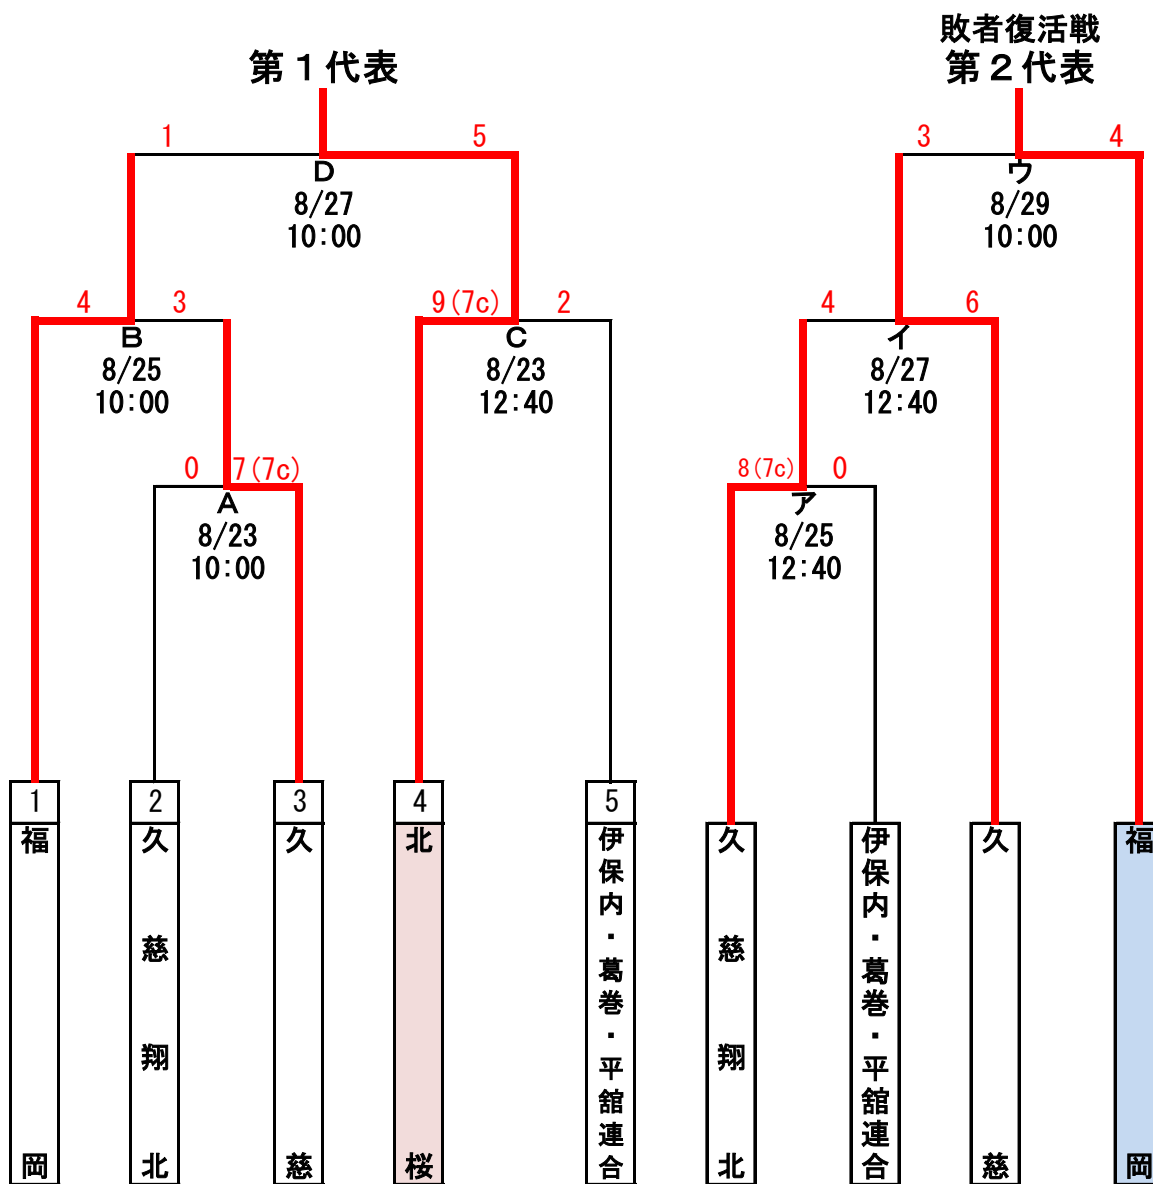

組合せやぐら及び大会日程

第78回秋季東北地区高等学校野球岩手県大会 県北地区予選

組み合わせ

※「伊保内・葛巻・平館連合」は、伊保内・葛巻・平館の3校連合チーム

大会期間 令和7年8月23日(土)～9月2日(火) 雨天順延

8/23 (土)	8/24 (日)	8/25 (月)	8/26 (火)	8/27 (水)	8/28 (木)	8/29 (金)	8/30 (土)	8/31 (日)	9/1 (月)	9/2 (火)
A C	予備日	B ア	予備日	D イ	予備日	ウ	予備日	予備日	予備日	予備日

会場 軽米町ハートフル球場
 主催 岩手県高等学校野球連盟県北支部
 共催 軽米町、軽米町教育委員会
 主管校 岩手県立福岡高等学校 副主管校 岩手県立大野高等学校

第78回秋季東北地区高等学校野球岩手県大会 盛岡地区予選 組み合わせ

日程 令和7年8月23日(土)～9月2日(火) (雨天順延あり)

会場 きたぎんボールパーク・雫石町営球場

出場校 13校13チーム (代表校 6校)

主管 岩手県高等学校野球連盟盛岡支部
(岩手県立南昌みらい高等学校)