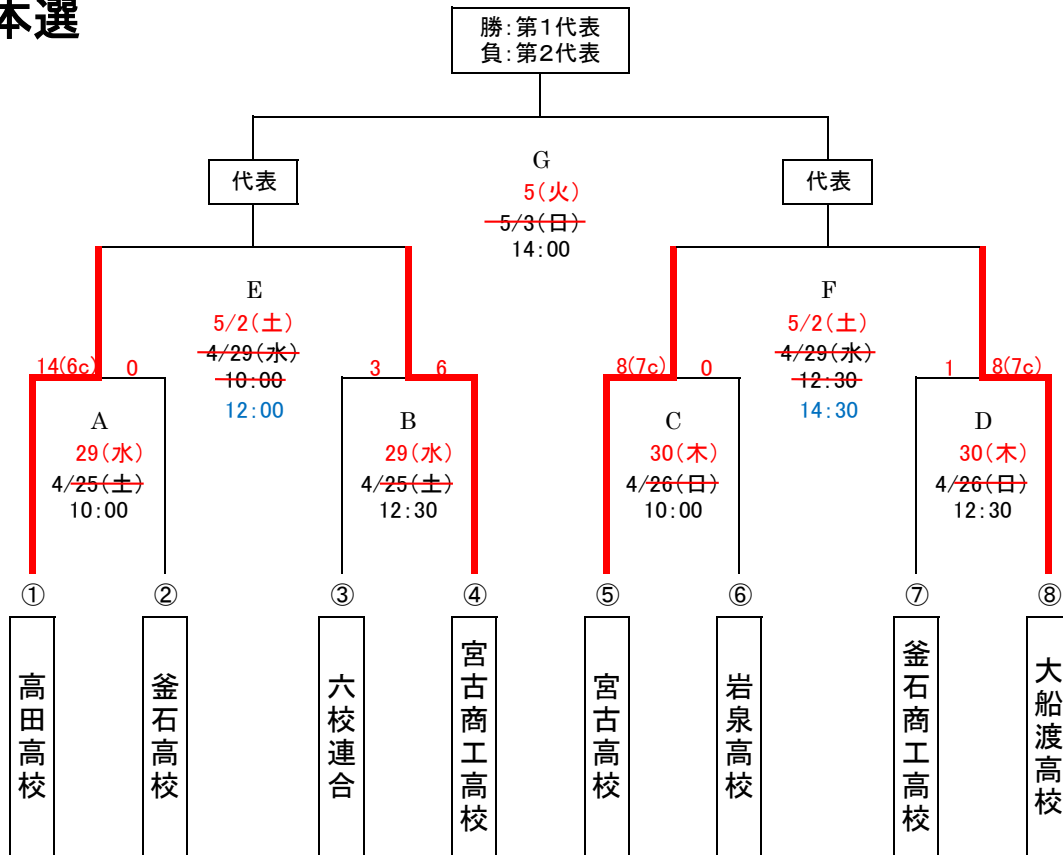

第73回春季東北地区高等学校野球岩手県大会沿岸地区予選

於：釜石市平田公園野球場

日付	25日	26日	27日	28日	29日	30日	1日	2日	3日	4日	5日	6日	合計
曜日	土	日	月	火	水	木	金	土	日	月	火	水	
試合数	順延 2	順延 2	順延 予備日	順延 予備日	2	2 予備日	予備日	2	予備日 3	予備日 2	予備日 3	予備日	11

※ 六校連合：大船渡東、住田、山田、江南義塾盛岡、遠野緑峰、大東

本選

敗者復活戦