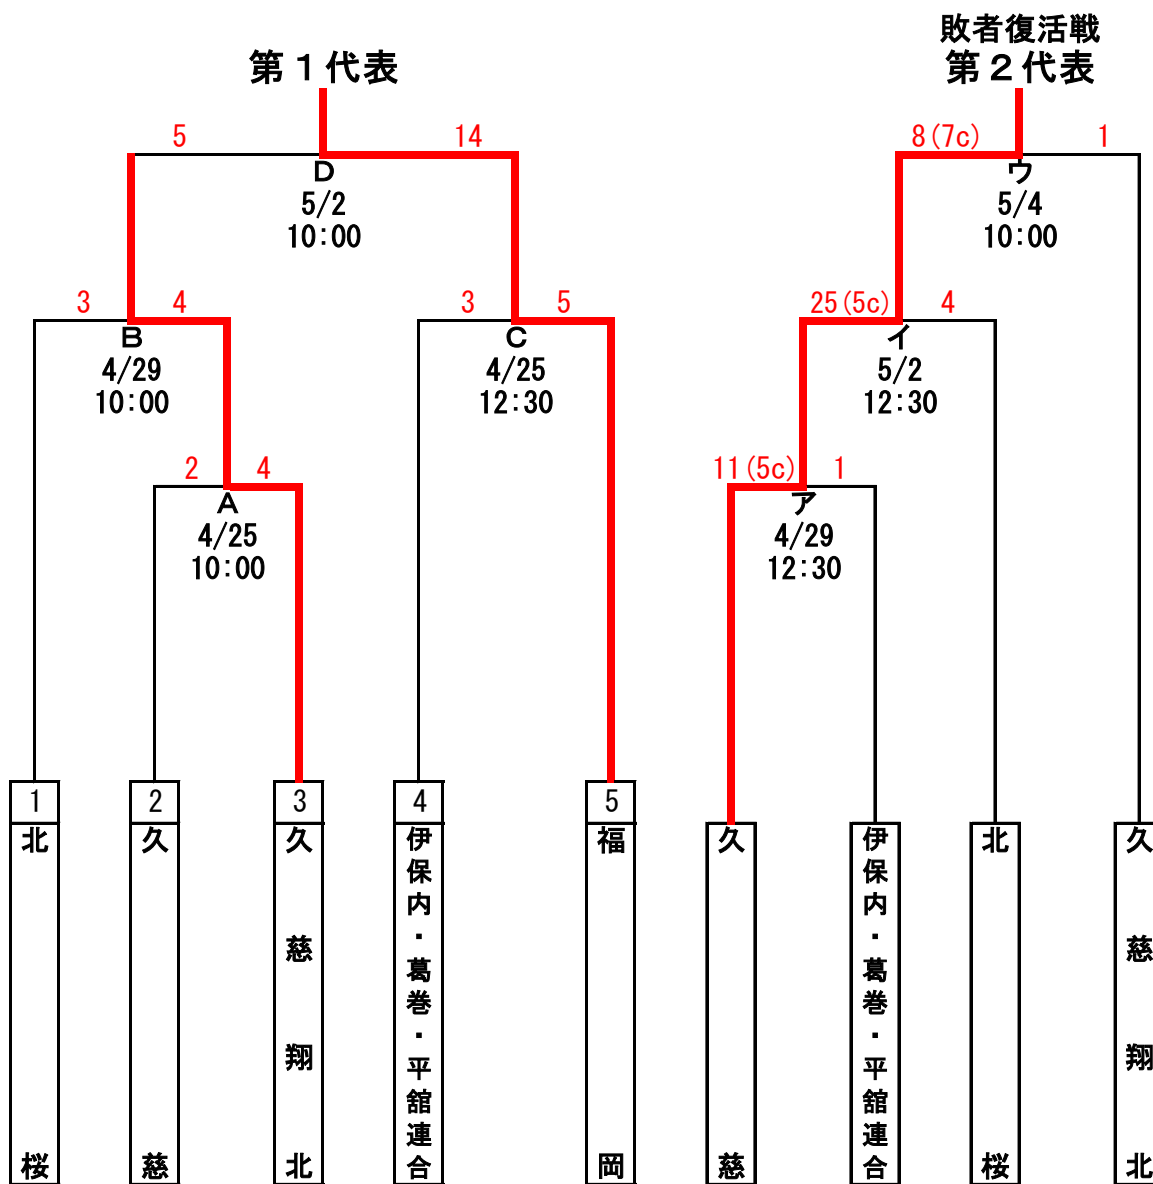

組合せやぐら及び大会日程

第73回春季東北地区高等学校野球岩手県大会 県北地区予選

組み合わせ

※「伊保内・葛巻・平館連合」は、伊保内・葛巻・平館の3校連合チーム

大会期間 令和8年4月25日(土)～5月7日(木) 雨天順延

4/25 (土)	4/26 (日)	4/27 (月)	4/28 (火)	4/29 (水)	4/30 (木)	5/1 (金)	5/2 (土)	5/3 (日)	5/4 (月)	5/5 (火)	5/6 (水)	5/7 (木)
A C	予備日	予備日	予備日	B ア	予備日	予備日	D イ	予備日	ウ	予備日	予備日	予備日

会場 軽米町ハートフル球場
 主催 岩手県高等学校野球連盟県北支部
 共催 軽米町、軽米町教育委員会
 主管校 岩手県立北桜高等学校 副主管校 岩手県立伊保内高等学校