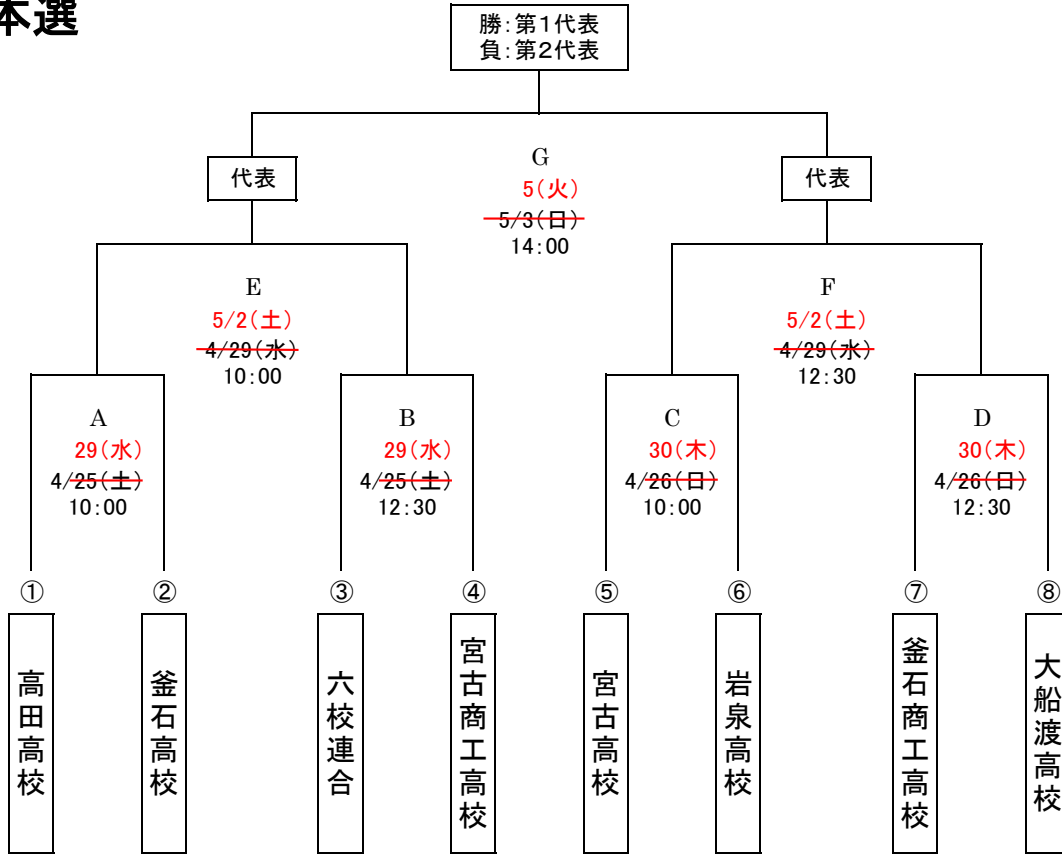

第73回春季東北地区高等学校野球岩手県大会沿岸地区予選

於：釜石市平田公園野球場

日付	25日	26日	27日	28日	29日	30日	1日	2日	3日	4日	5日	合計
曜日	土	日	月	火	水	木	金	土	日	月	火	
試合数	順延 2	順延 2	順延 予備日	順延 予備日	2	2 予備日	予備日	2	予備日 3	予備日 2	予備日 3	11

※ 六校連合：大船渡東、住田、山田、江南義塾盛岡、遠野緑峰、大東

本選

敗者復活戦