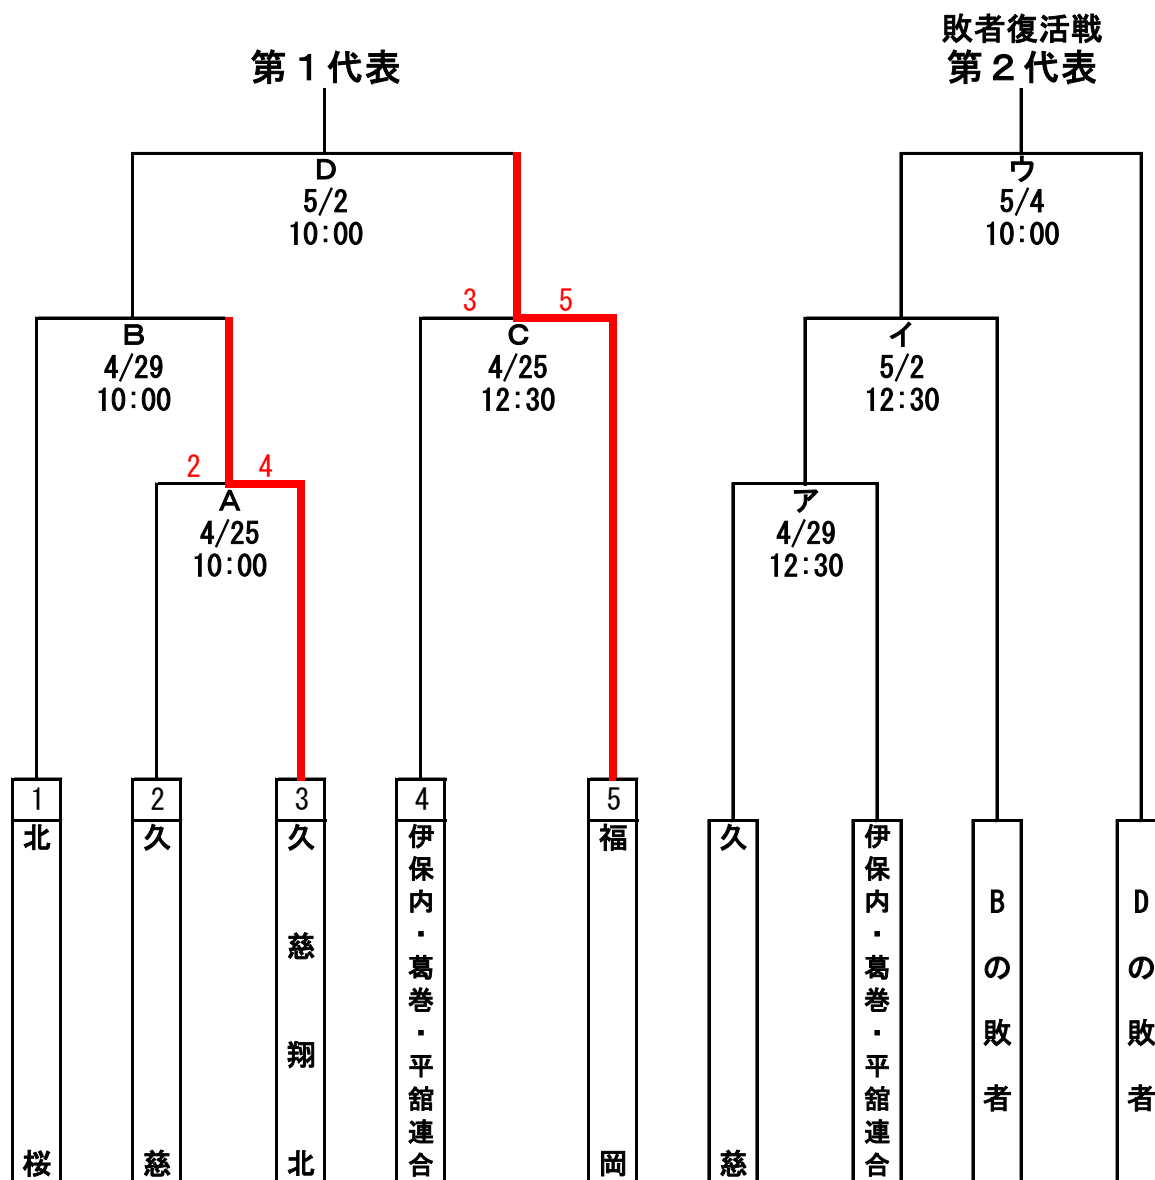

組合せやぐら及び大会日程

第73回春季東北地区高等学校野球岩手県大会 県北地区予選

組み合わせ

※「伊保内・葛巻・平館連合」は、伊保内・葛巻・平館の3校連合チーム

大会期間 令和8年4月25日(土)～5月7日(木) 雨天順延

4/25 (土)	4/26 (日)	4/27 (月)	4/28 (火)	4/29 (水)	4/30 (木)	5/1 (金)	5/2 (土)	5/3 (日)	5/4 (月)	5/5 (火)	5/6 (水)	5/7 (木)
A C	予備日	予備日	予備日	B ア	予備日	予備日	D イ	予備日	ウ	予備日	予備日	予備日

会場 軽米町ハートフル球場
 主催 岩手県高等学校野球連盟県北支部
 共催 軽米町、軽米町教育委員会
 主管校 岩手県立北桜高等学校 副主管校 岩手県立伊保内高等学校