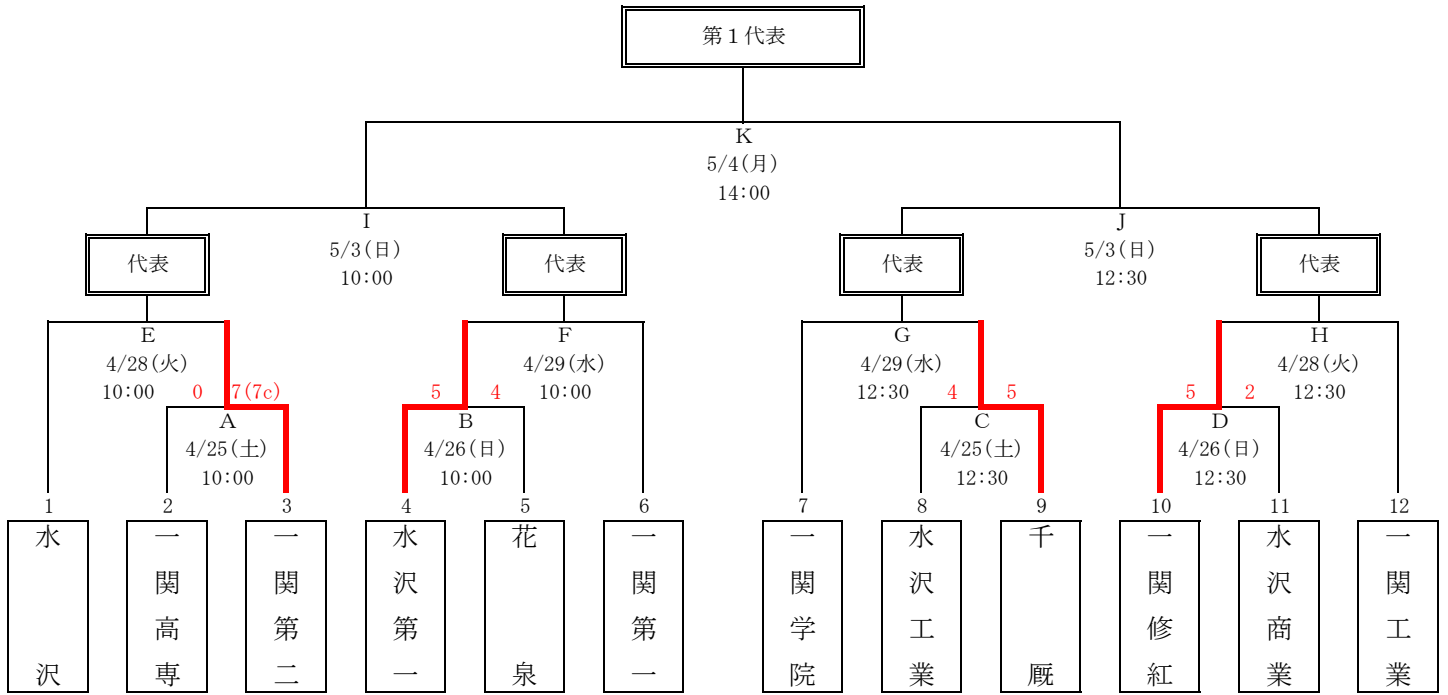

# 第73回春季東北地区高等学校野球岩手県大会県南地区予選 組み合わせ

期 日：4月25日(土)～5月7日(木) ※予備日含む  
 会 場：一関運動公園野球場

	4/25(土)	4/26(日)	4/27(月)	4/28(火)	4/29(水)	4/30(木)	5/1(金)	5/2(土)	5/3(日)	5/4(月)	5/5(火)	5/6(水)	5/7(木)
一関	2	2	休養	2	2	休養	2	2	2	3	予備	予備	予備
	1回戦	1回戦		2回戦	2回戦		敗復1回戦	敗復1回戦	準決勝	第1代表 敗復代表			

17 試合 8 日間