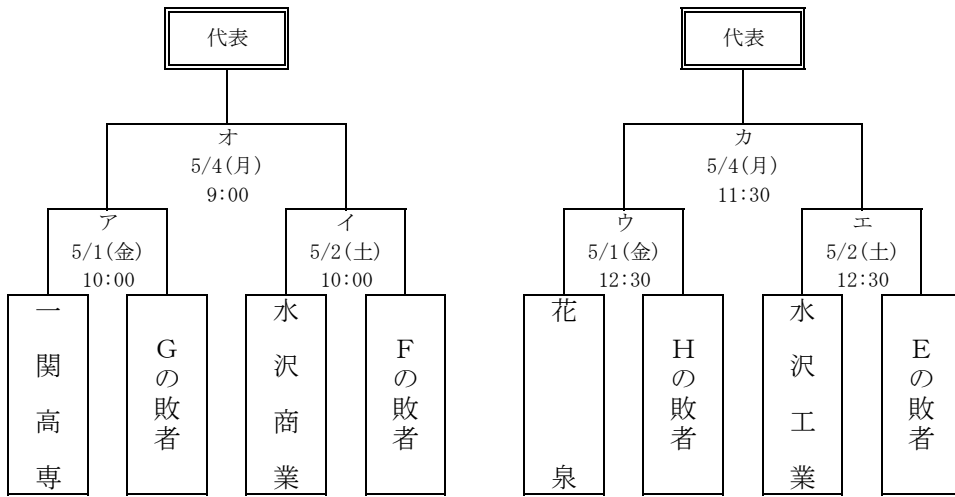

# 第73回春季東北地区高等学校野球岩手県大会県南地区予選 組み合わせ

期 日：4月25日(土)～5月7日(木) ※予備日含む  
 会 場：一関運動公園野球場

	4/25(土)	4/26(日)	4/27(月)	4/28(火)	4/29(水)	4/30(木)	5/1(金)	5/2(土)	5/3(日)	5/4(月)	5/5(火)	5/6(水)	5/7(木)
一関	2	2	休養	2	2	休養	2	2	2	3	予備	予備	予備
	1回戦	1回戦		2回戦	2回戦		敗復1回戦	敗復1回戦	準決勝	第1代表 敗復代表			

17 試合 8 日間