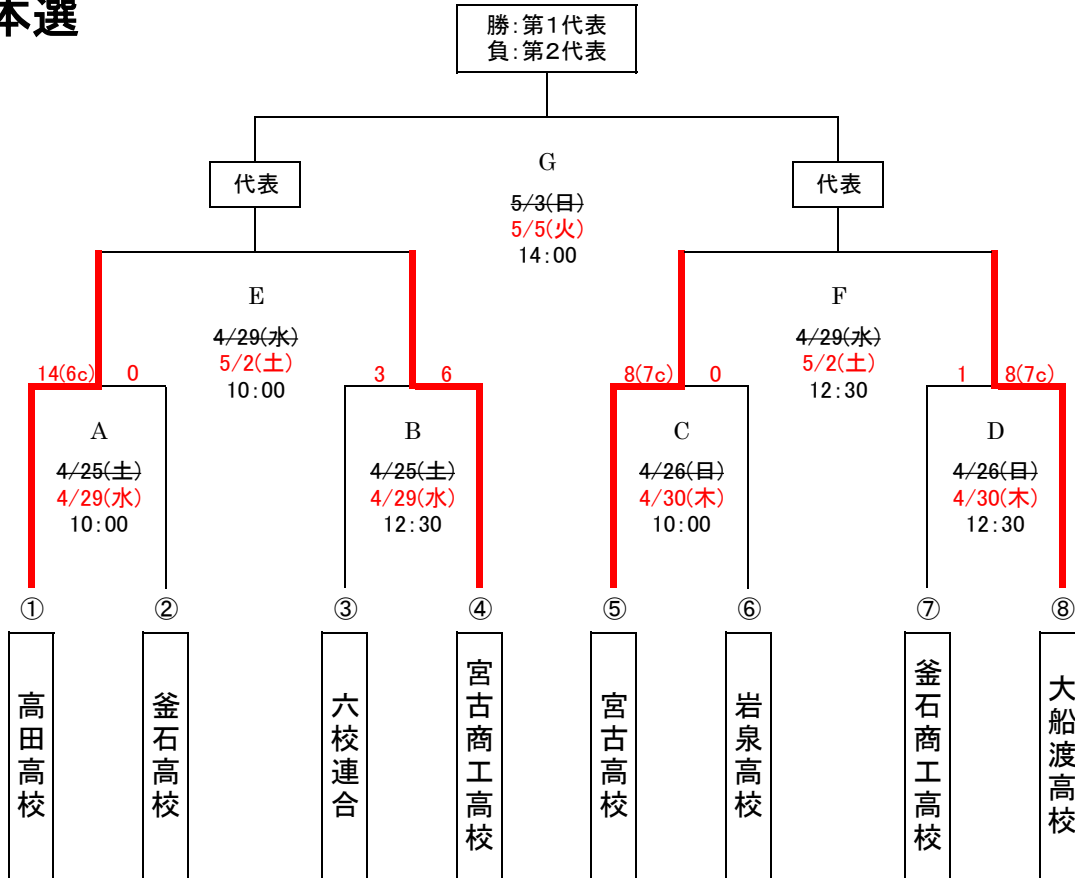

第73回春季東北地区高等学校野球岩手県大会沿岸地区予選

於：釜石市平田公園野球場

日付	25日	26日	27日	28日	29日	30日	1日	2日	3日	4日	5日	合計
曜日	土	日	月	火	水	木	金	土	日	月	火	
試合数	2	2	予備日	予備日	2	予備日	予備日	2	3	予備日	予備日	11

※ 六校連合：大船渡東、住田、山田、江南義塾盛岡、遠野緑峰、大東

本選

敗者復活戦