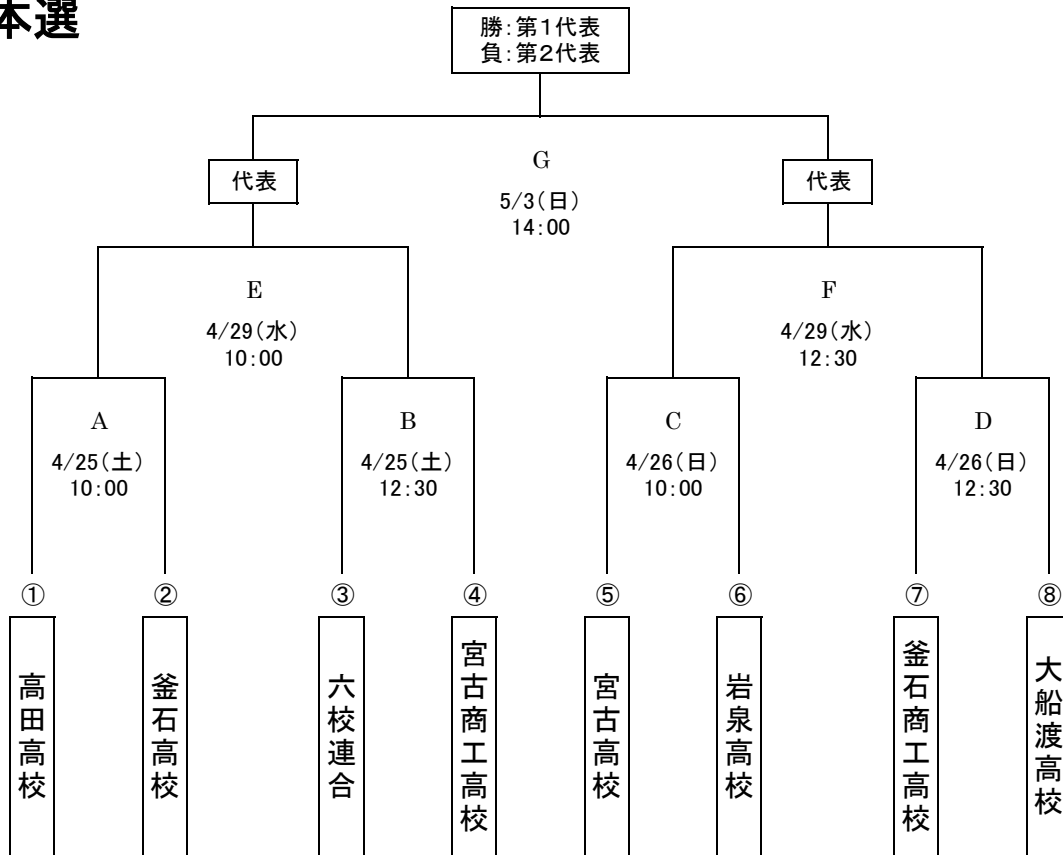

# 第73回春季東北地区高等学校野球岩手県大会沿岸地区予選

於：釜石市平田公園野球場

日付	25日	26日	27日	28日	29日	30日	1日	2日	3日	4日	5日	合計
曜日	土	日	月	火	水	木	金	土	日	月	火	
試合数	2	2	予備日	予備日	2	予備日	予備日	2	3	予備日	予備日	11

※ 六校連合：大船渡東、住田、山田、江南義塾盛岡、遠野緑峰、大東

## 本選

## 敗者復活戦